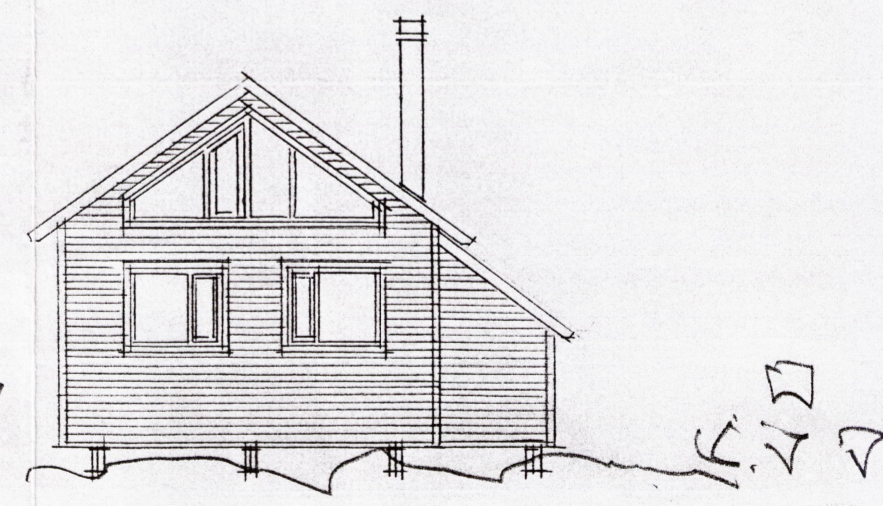

Stafn

SUMARHÚS

Arkitektar FAI   Árni Friðriksson   Páll Gunnlaugsson   Valdimar Harðarson

Arkitektar sf

Skógarhlíð 18   101 Reykjavík
Sími (91) 1 10 10   Fax (91) 62 05 88

Grunnmynd, útlit og sneiðing

Mkv.
1:100

Teiknað

Dags.

Ókt. 1993

Dags. síðustu breytinga

Teikn. nr.

1

Útg.

Handwritten signature: Páll Gunnlaugsson