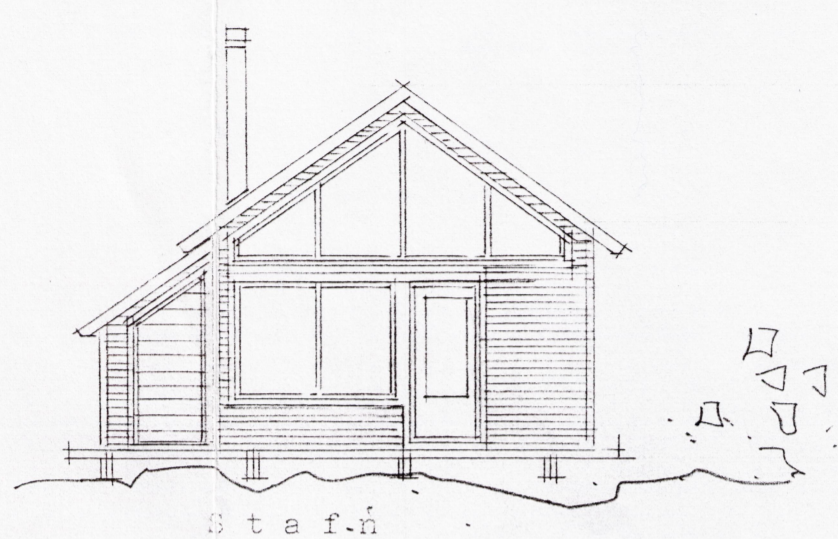

BYGGINGAFULLTRÚ  
 Samp. 26/96  
 GRMSNESHREPPS

*Handwritten signature*

Hlið

Stafn

Sneiðing

Grunnmynd

Stærðir:

Grunnflötur	49,5 m <sup>2</sup>
Svefnloft	23,2 m <sup>2</sup>
Rúmmál	198,9 m <sup>3</sup>