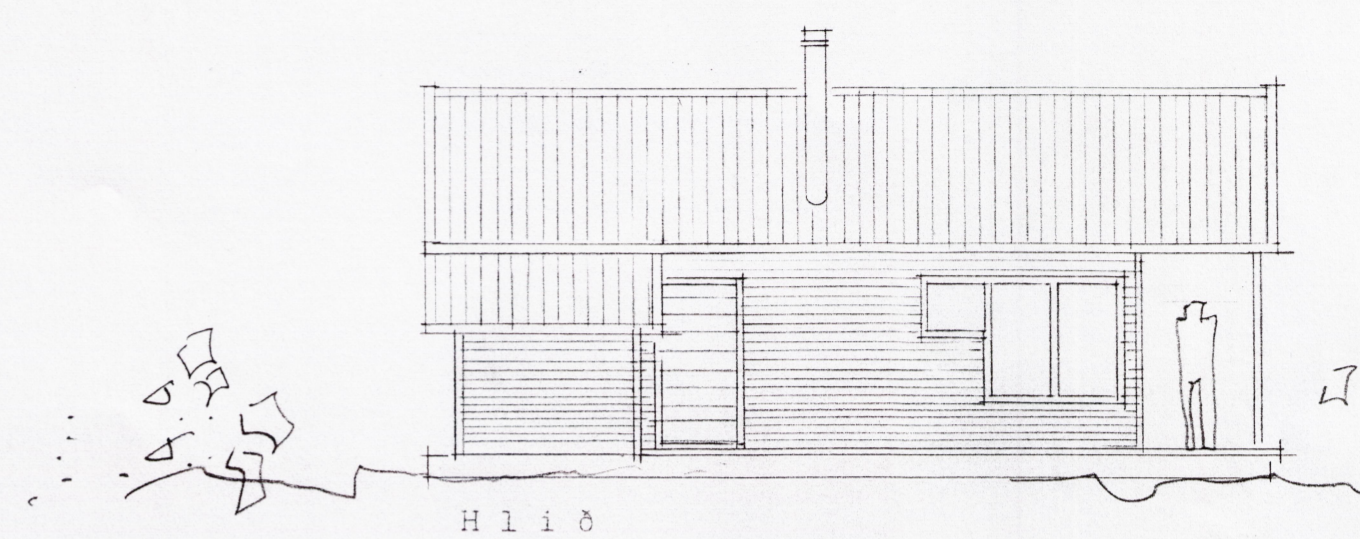

BYGGINGAFULLTRÚ  
 Samp. 26/96  
 GRMSNESHREPPS

*Handwritten signature*

Hlið

Stafn

Sneiðing

Grunnmynd

Stærðir:

Grunnflötur	49,5 m <sup>2</sup>
Svefnloft	23,2 m <sup>2</sup>
Rúmmál	198,9 m <sup>3</sup>