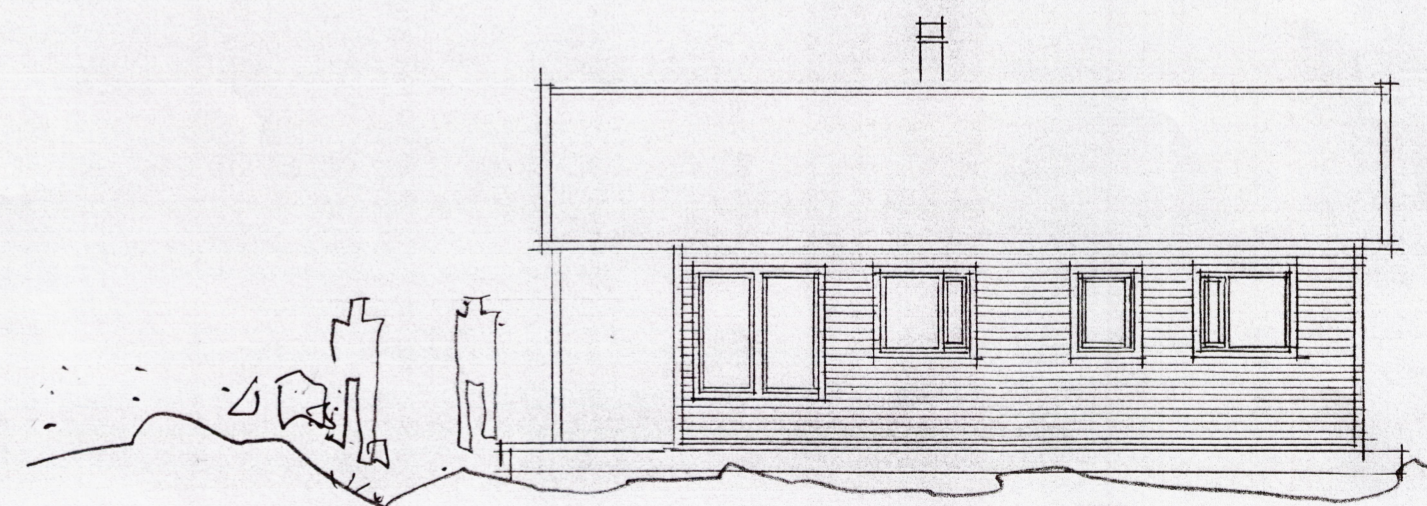

BYGGINGAFULLTRÚ  
 Samp. 26/96  
 GRMSNESHREPPS

*Handwritten signature*

Hlið

Stafn

Sneiðing

Grunnmynd

Stærðir:

Grunnflötur	49,5 m <sup>2</sup>
Svefnloft	23,2 m <sup>2</sup>
Rúmmál	198,9 m <sup>3</sup>