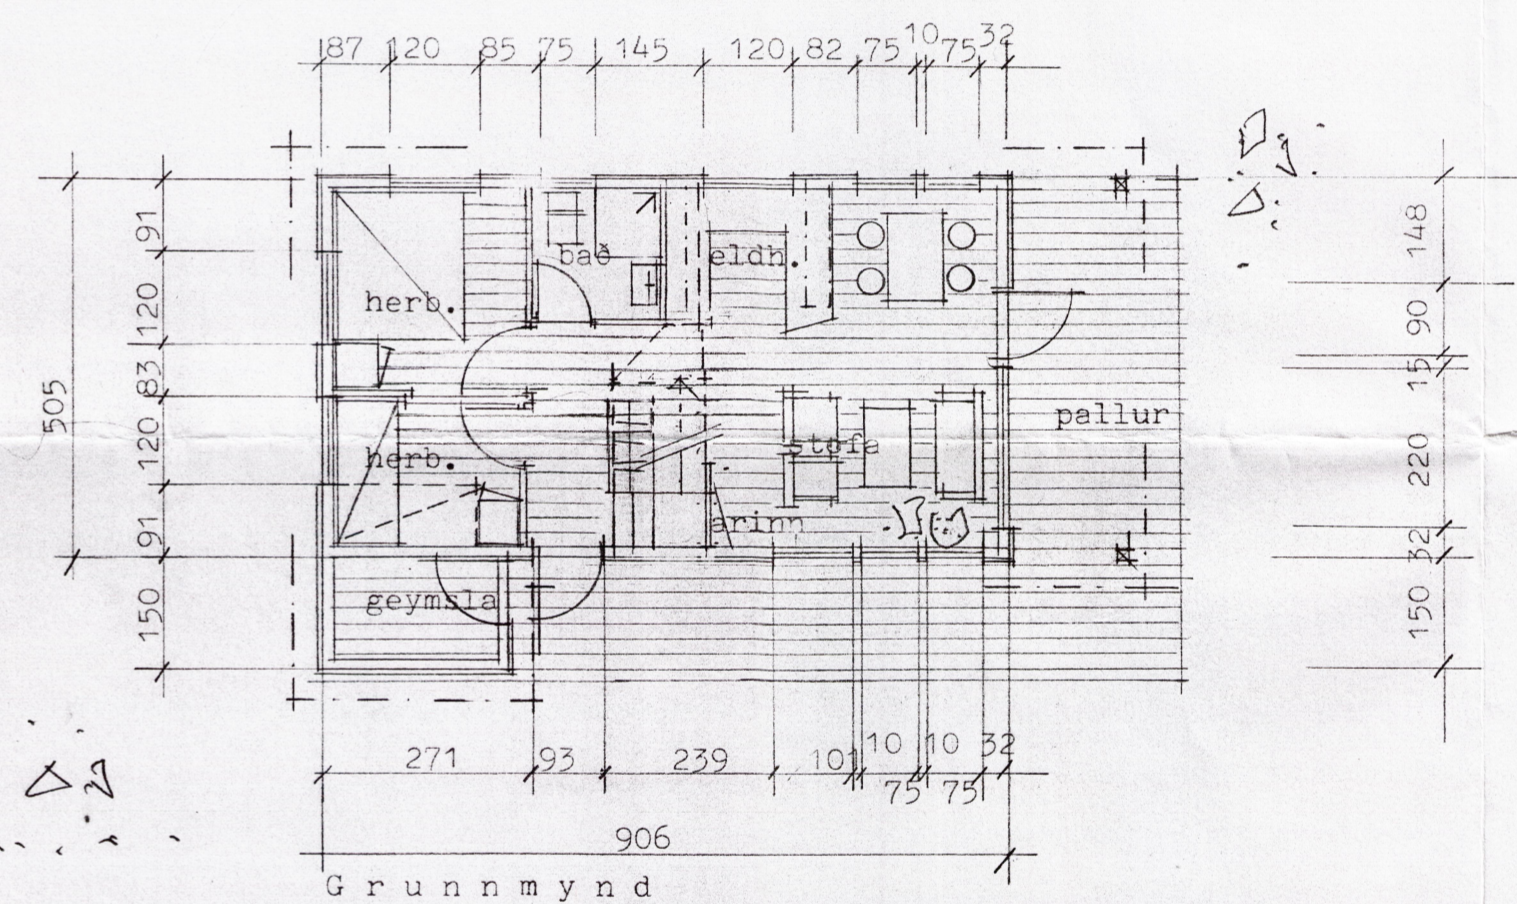

BYGGINGAFULLTRÚ  
 Samp. 26/96  
 GRMSNESHREPPS

*Handwritten signature*

Hlið

Stafn

Sneiðing

Grunnmynd

Stærðir:

Grunnflötur	49,5 m <sup>2</sup>
Svefnloft	23,2 m <sup>2</sup>
Rúmmál	198,9 m <sup>3</sup>