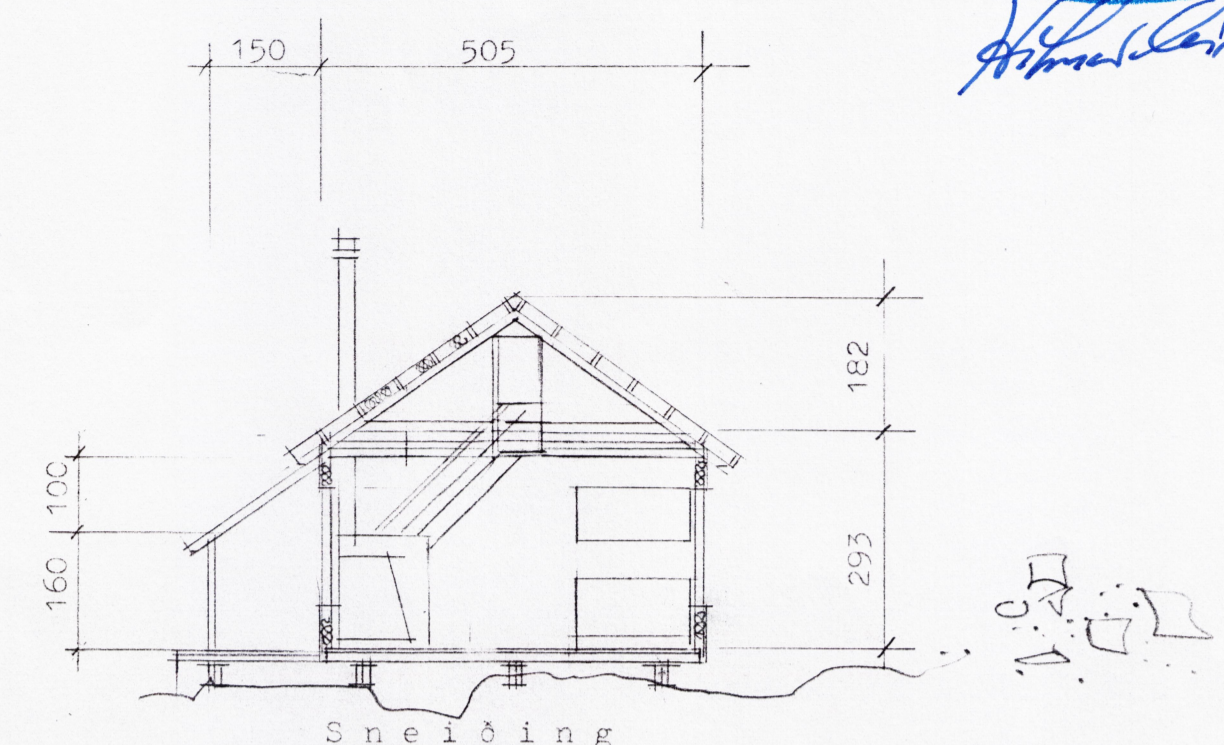

BYGGINGAFULLTRÚ  
 Samp. 26/96  
 GRMSNESHREPPS

*Handwritten signature*

Hlið

Stafn

Sneiðing

Grunnmynd

Stærðir:

Grunnflötur	49,5 m <sup>2</sup>
Svefnloft	23,2 m <sup>2</sup>
Rúmmál	198,9 m <sup>3</sup>