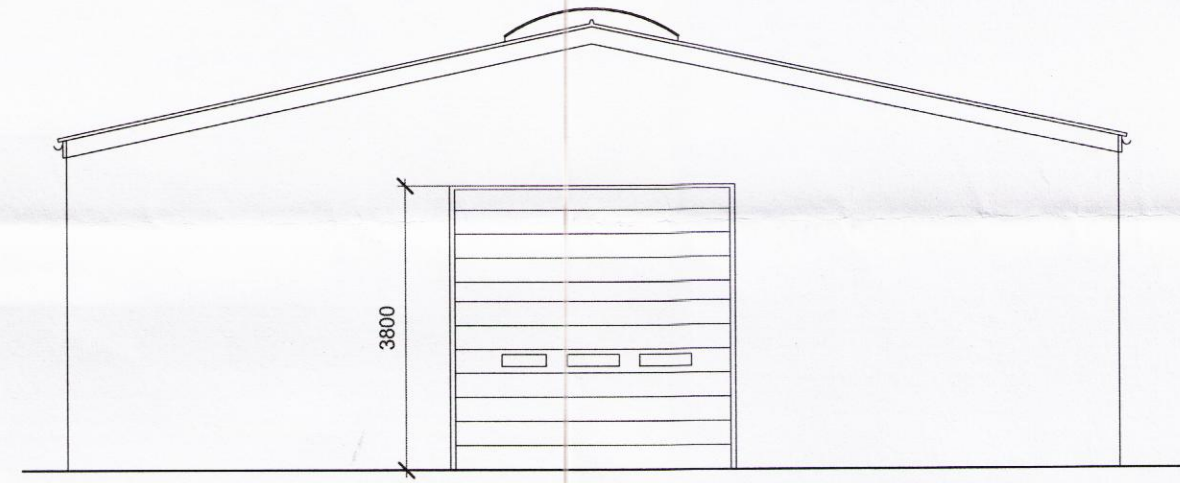

Útlit norður

1:100