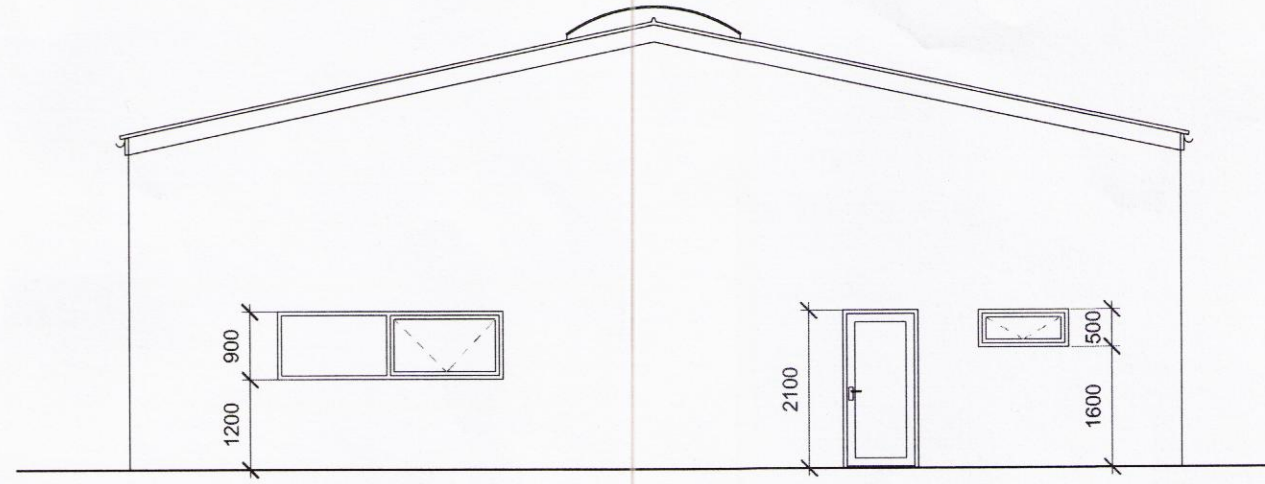

Útlit suður

1:100