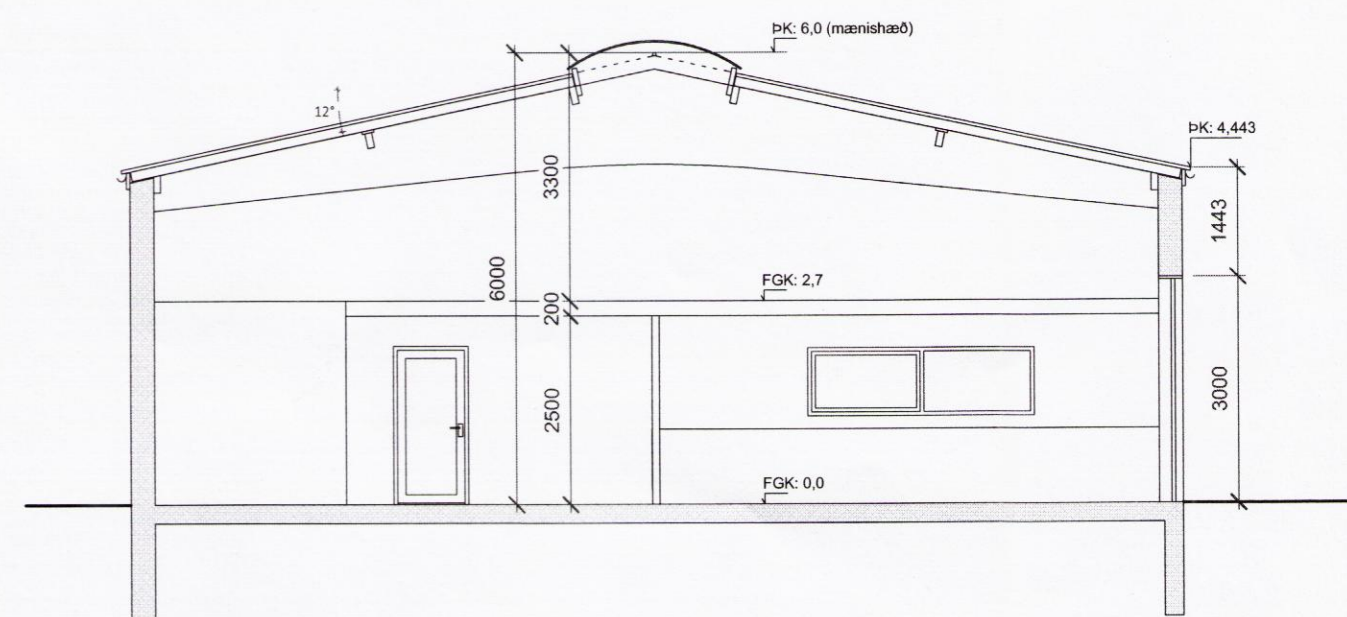

Snit A-A

1:100

Upprunalegur hönnuður: JDA

Skýringar:
 LR = Loftrássting
 GN = Gólfniðurfall
 SL = Slökkvittækni
 FGK = Frágengin gólfkoti
 PK = Pakkoti

02	Pakkaða breytt, breytingar á útvægjum og þaki.	07.09.2016	JDA	JDA
Utg.	Skýring / Breyting.	Dags.	Teknað	Yfirfarið