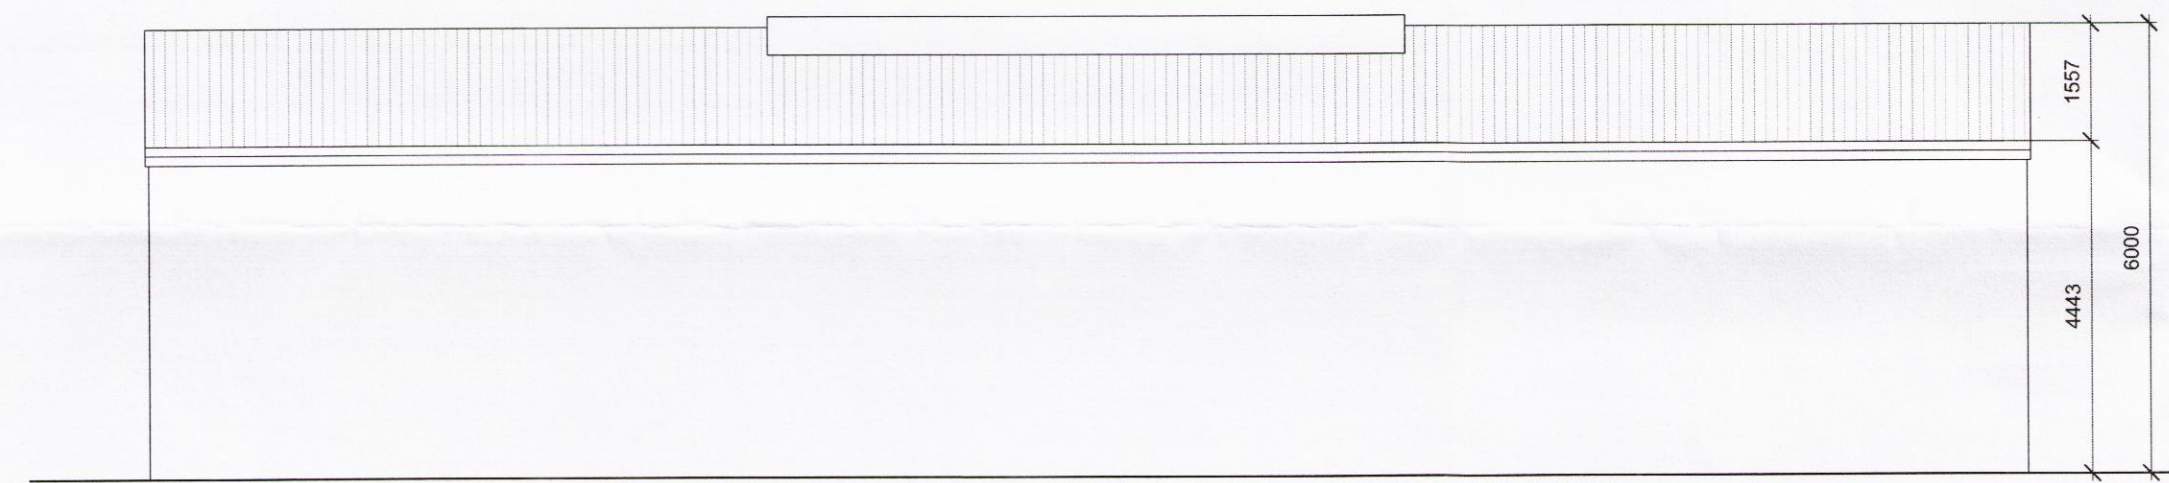

Útlit austur

1:100