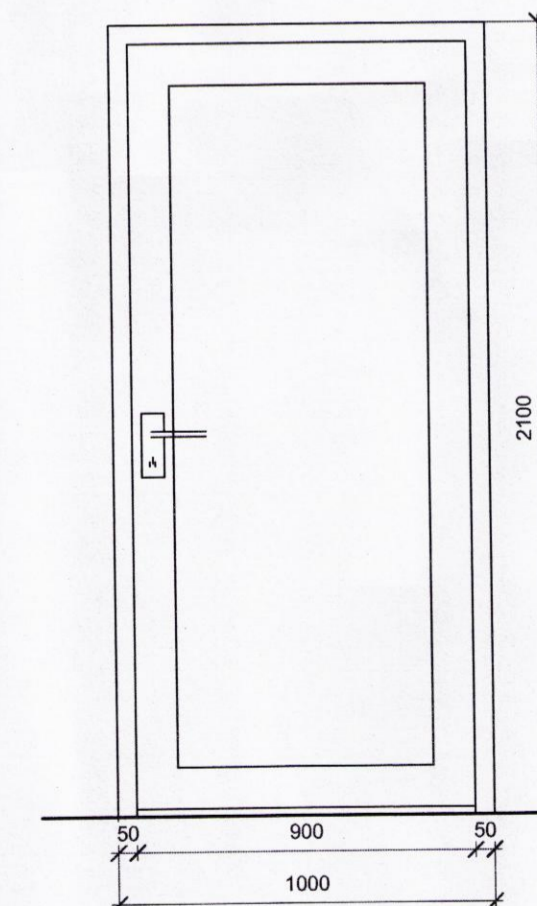

Upprunalegur hönnuður: JDA

G-1

Gluggi  
 Litur: RAL 7016 (Anthracite grey)  
 Gatmál: 3030mm X 930mm

G-4

Gluggi  
 Litur: RAL 7016 (Anthracite grey)  
 Gatmál: 1230mm X 530mm

G-2

Gluggi  
 Litur: RAL 7016 (Anthracite grey)  
 Gatmál: 3030mm X 930mm

G-3

Gluggi  
 Litur: RAL 7016 (Anthracite grey)  
 Gatmál: 3030mm X 930mm

H-1

Útihurð  
 Litur: RAL 7016 (Anthracite grey)  
 Gatmál: 1030mm X 2130mm

H-2

Útihurð  
 Litur: RAL 7016 (Anthracite grey)  
 Gatmál: 1030mm X 2130mm