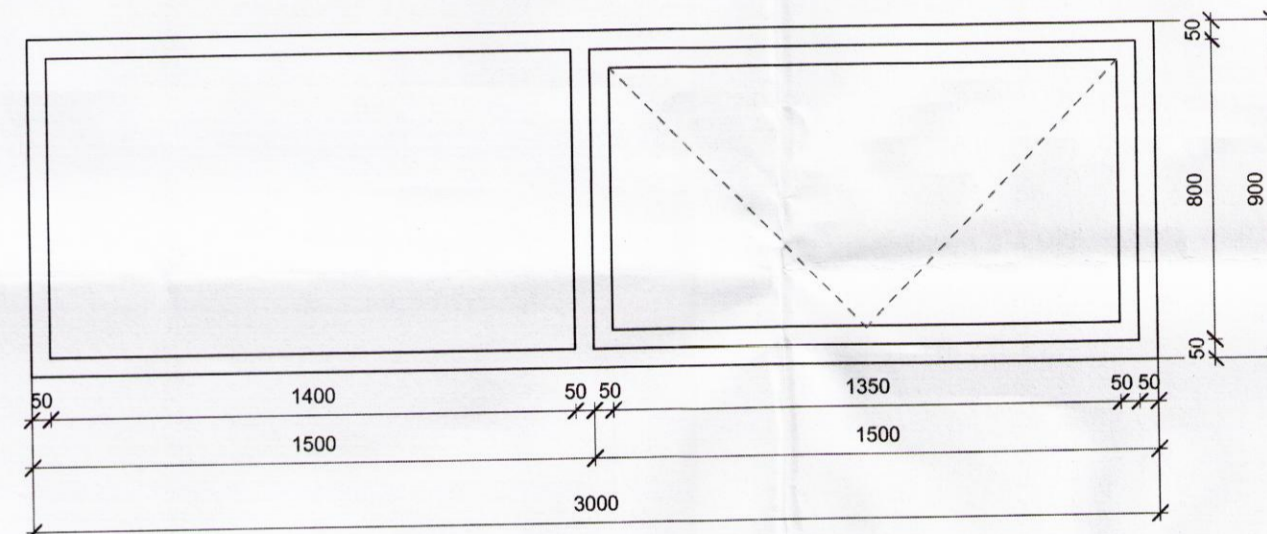

Upprunalegur hönnuður: JDA

G-1

Gluggi  
 Litur: RAL 7016 (Anthracite grey)  
 Gatmál: 3030mm X 930mm

G-4

Gluggi  
 Litur: RAL 7016 (Anthracite grey)  
 Gatmál: 1230mm X 530mm

G-2

Gluggi  
 Litur: RAL 7016 (Anthracite grey)  
 Gatmál: 3030mm X 930mm

G-3

Gluggi  
 Litur: RAL 7016 (Anthracite grey)  
 Gatmál: 3030mm X 930mm

H-1

Útihurð  
 Litur: RAL 7016 (Anthracite grey)  
 Gatmál: 1030mm X 2130mm

H-2

Útihurð  
 Litur: RAL 7016 (Anthracite grey)  
 Gatmál: 1030mm X 2130mm