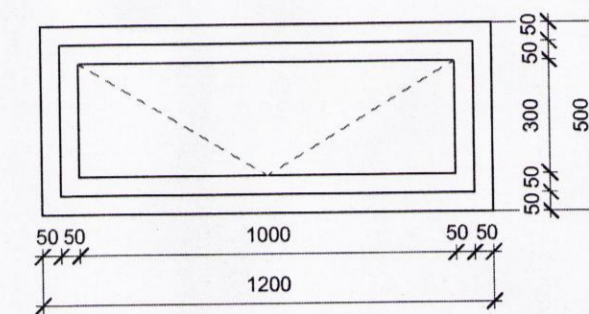

Upprunalegur hönnuður: JDA

G-1

Gluggi  
 Litur: RAL 7016 (Anthracite grey)  
 Gatmál: 3030mm X 930mm

G-4

Gluggi  
 Litur: RAL 7016 (Anthracite grey)  
 Gatmál: 1230mm X 530mm

G-2

Gluggi  
 Litur: RAL 7016 (Anthracite grey)  
 Gatmál: 3030mm X 930mm

G-3

Gluggi  
 Litur: RAL 7016 (Anthracite grey)  
 Gatmál: 3030mm X 930mm

H-1

Útihurð  
 Litur: RAL 7016 (Anthracite grey)  
 Gatmál: 1030mm X 2130mm

H-2

Útihurð  
 Litur: RAL 7016 (Anthracite grey)  
 Gatmál: 1030mm X 2130mm