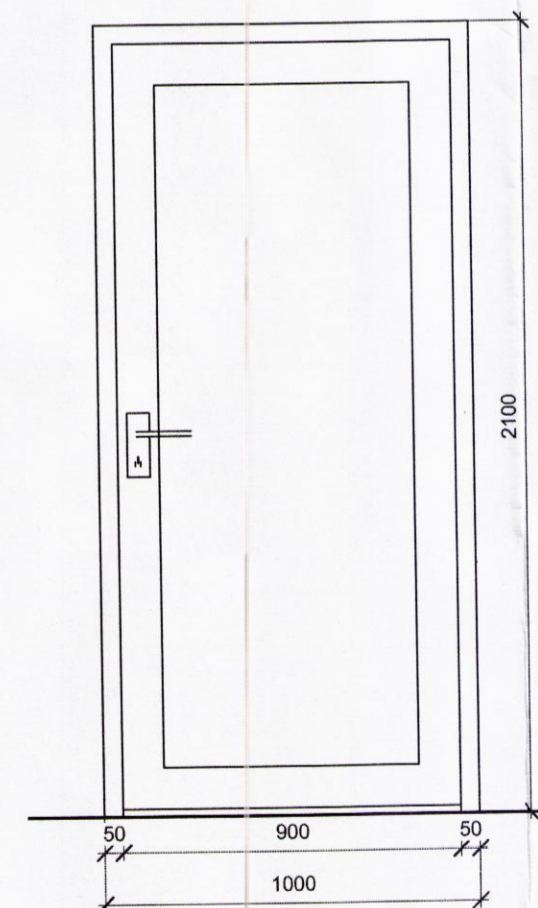

Upprunalegur hönnuður: JDA

G-1

Gluggi  
 Litur: RAL 7016 (Anthracite grey)  
 Gatmál: 3030mm X 930mm

G-4

Gluggi  
 Litur: RAL 7016 (Anthracite grey)  
 Gatmál: 1230mm X 530mm

G-2

Gluggi  
 Litur: RAL 7016 (Anthracite grey)  
 Gatmál: 3030mm X 930mm

G-3

Gluggi  
 Litur: RAL 7016 (Anthracite grey)  
 Gatmál: 3030mm X 930mm

H-1

Útihurð  
 Litur: RAL 7016 (Anthracite grey)  
 Gatmál: 1030mm X 2130mm

H-2

Útihurð  
 Litur: RAL 7016 (Anthracite grey)  
 Gatmál: 1030mm X 2130mm