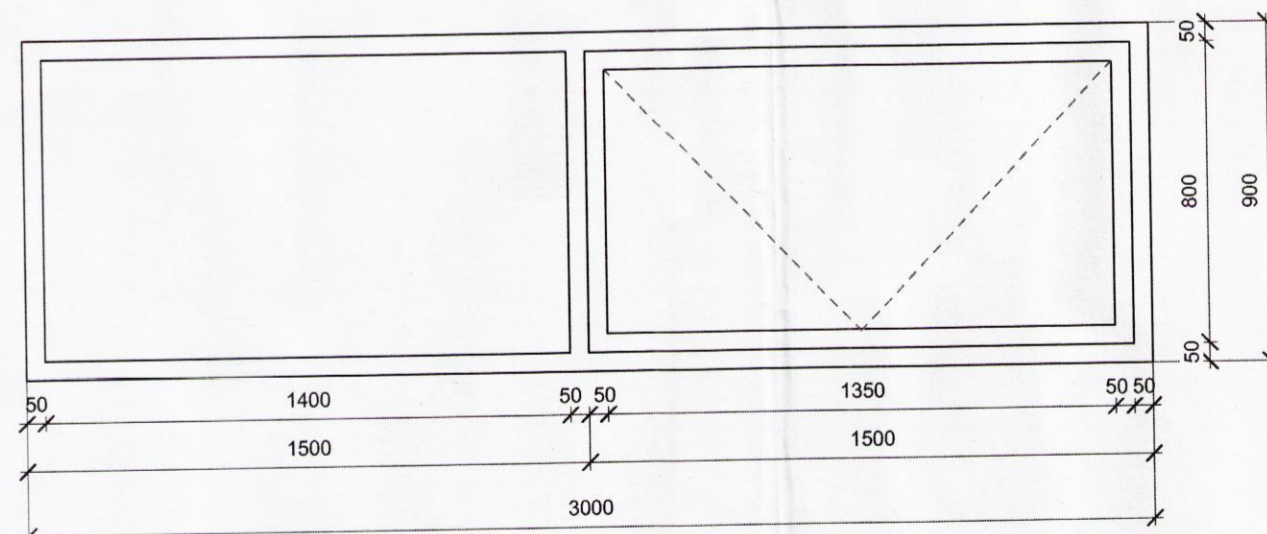

Upprunalegur hönnuður: JDA

G-1

Gluggi  
 Litur: RAL 7016 (Anthracite grey)  
 Gatmál: 3030mm X 930mm

G-4

Gluggi  
 Litur: RAL 7016 (Anthracite grey)  
 Gatmál: 1230mm X 530mm

G-2

Gluggi  
 Litur: RAL 7016 (Anthracite grey)  
 Gatmál: 3030mm X 930mm

G-3

Gluggi  
 Litur: RAL 7016 (Anthracite grey)  
 Gatmál: 3030mm X 930mm

H-1

Útihurð  
 Litur: RAL 7016 (Anthracite grey)  
 Gatmál: 1030mm X 2130mm

H-2

Útihurð  
 Litur: RAL 7016 (Anthracite grey)  
 Gatmál: 1030mm X 2130mm