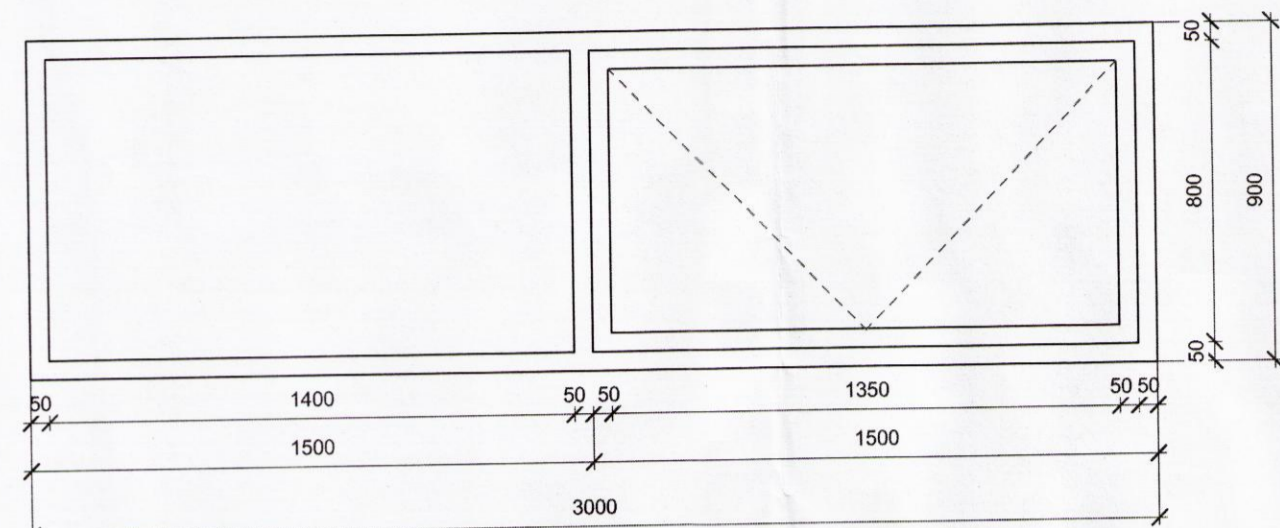

Upprunalegur hönnuður: JDA

G-1

Gluggi  
 Litur: RAL 7016 (Anthracite grey)  
 Gatmál: 3030mm X 930mm

G-4

Gluggi  
 Litur: RAL 7016 (Anthracite grey)  
 Gatmál: 1230mm X 530mm

G-2

Gluggi  
 Litur: RAL 7016 (Anthracite grey)  
 Gatmál: 3030mm X 930mm

G-3

Gluggi  
 Litur: RAL 7016 (Anthracite grey)  
 Gatmál: 3030mm X 930mm

H-1

Útihurð  
 Litur: RAL 7016 (Anthracite grey)  
 Gatmál: 1030mm X 2130mm

H-2

Útihurð  
 Litur: RAL 7016 (Anthracite grey)  
 Gatmál: 1030mm X 2130mm