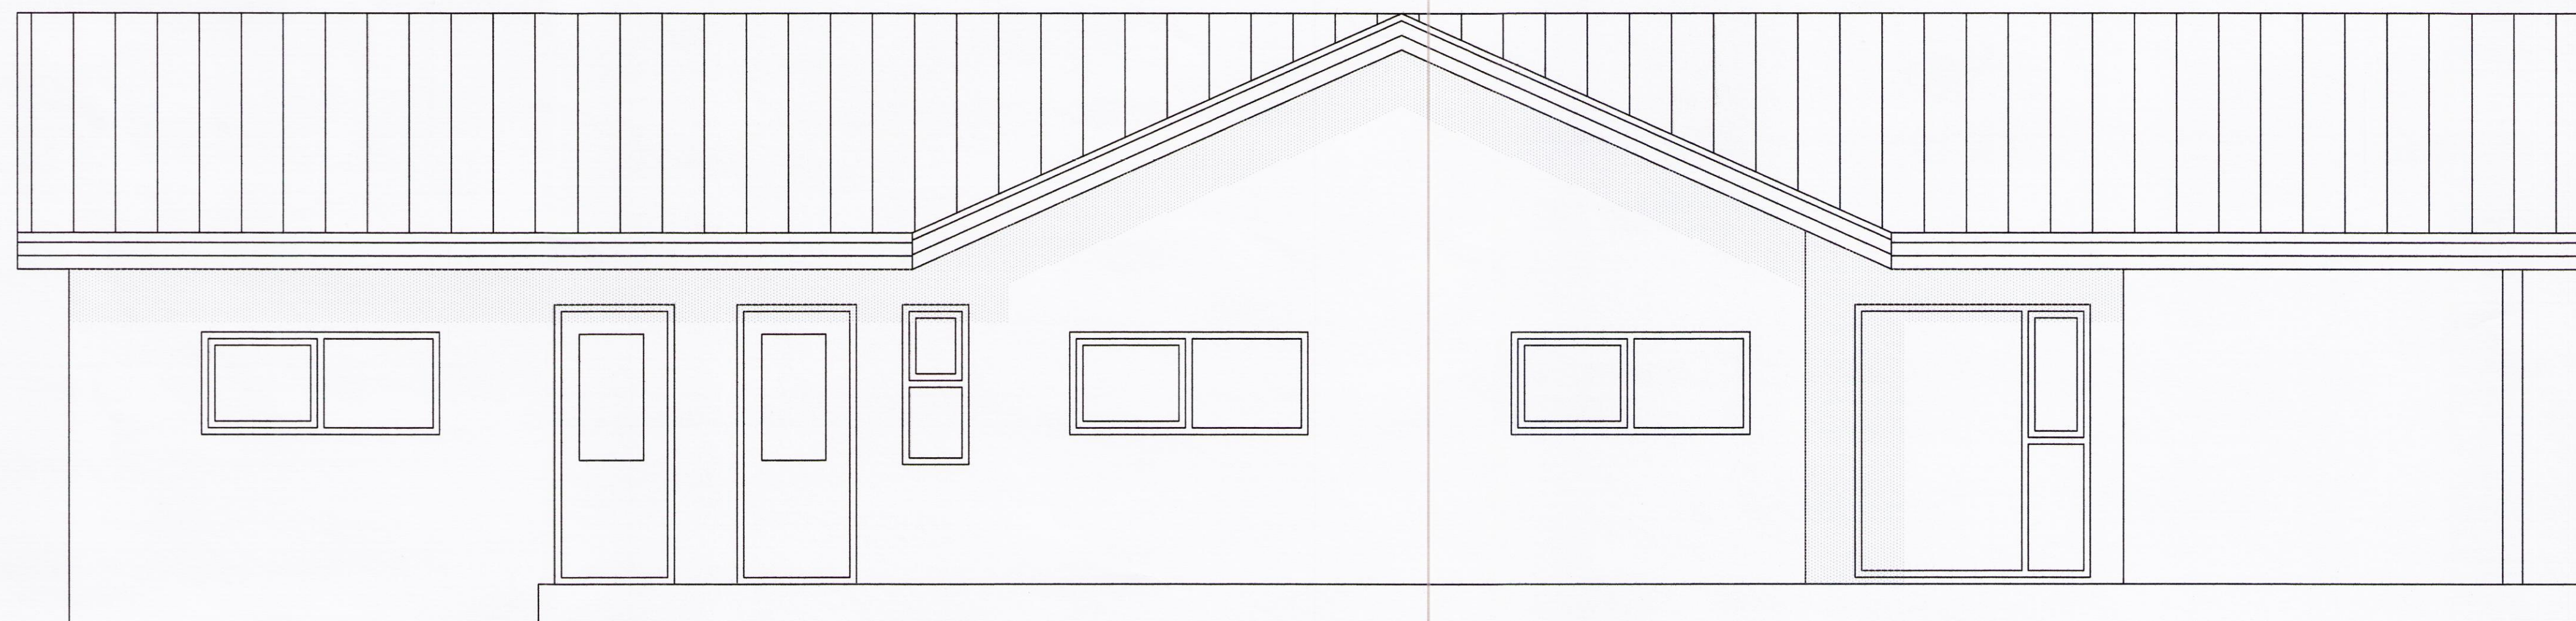

Kerengi 28, Grímsnesi

RAFLAGNATEIKNINGAR

Skipulags- og byggingarfulltrúi Uppsveita b.s.
Yfirfarið
08. sep. 2016
Pórir Stefánsson
Byggingarfulltrúi

útlit vestur

útlit norður

útlit suður

TEIKNINGASKRÁ

- NR. 0 RAFLÖGN FORSÍÐA
- NR. 1 RAFLÖGN AFSTÖÐUMYND, SÖKKULSKAUT, SKÝRINGAR OG EINLÍNUMYND
- NR. 2 RAFLÖGN LÁGSPENNULAGNIR, SNIÐ OG SMÁSPENNULAGNIR