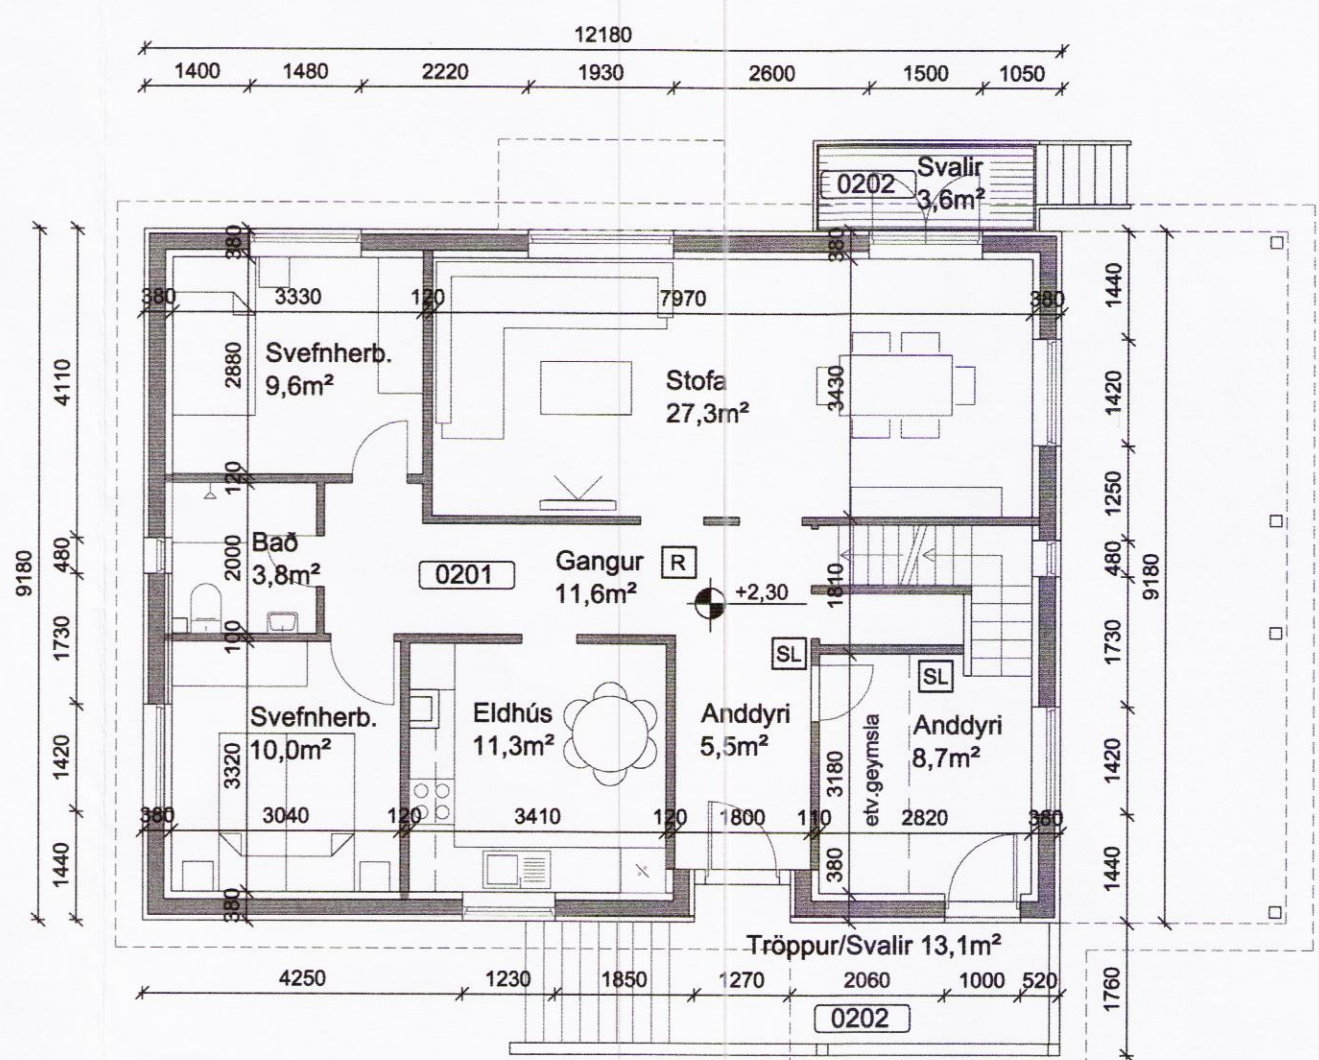

Grunnmynd ris hæðar eftir breytingu
M 1:100

Grunnmynd 2. hæðar eftir breytingu
M 1:100

Grunnmynd 1. hæðar eftir breytingu
M 1:100

Sneiðing
M 1:100

Skipulags- og byggingarfulltrúi Uppsveita bs.
Samþykkt
17. AUG. 2016
Guðmundur Hjaltason
Byggingarfulltrúi

9014