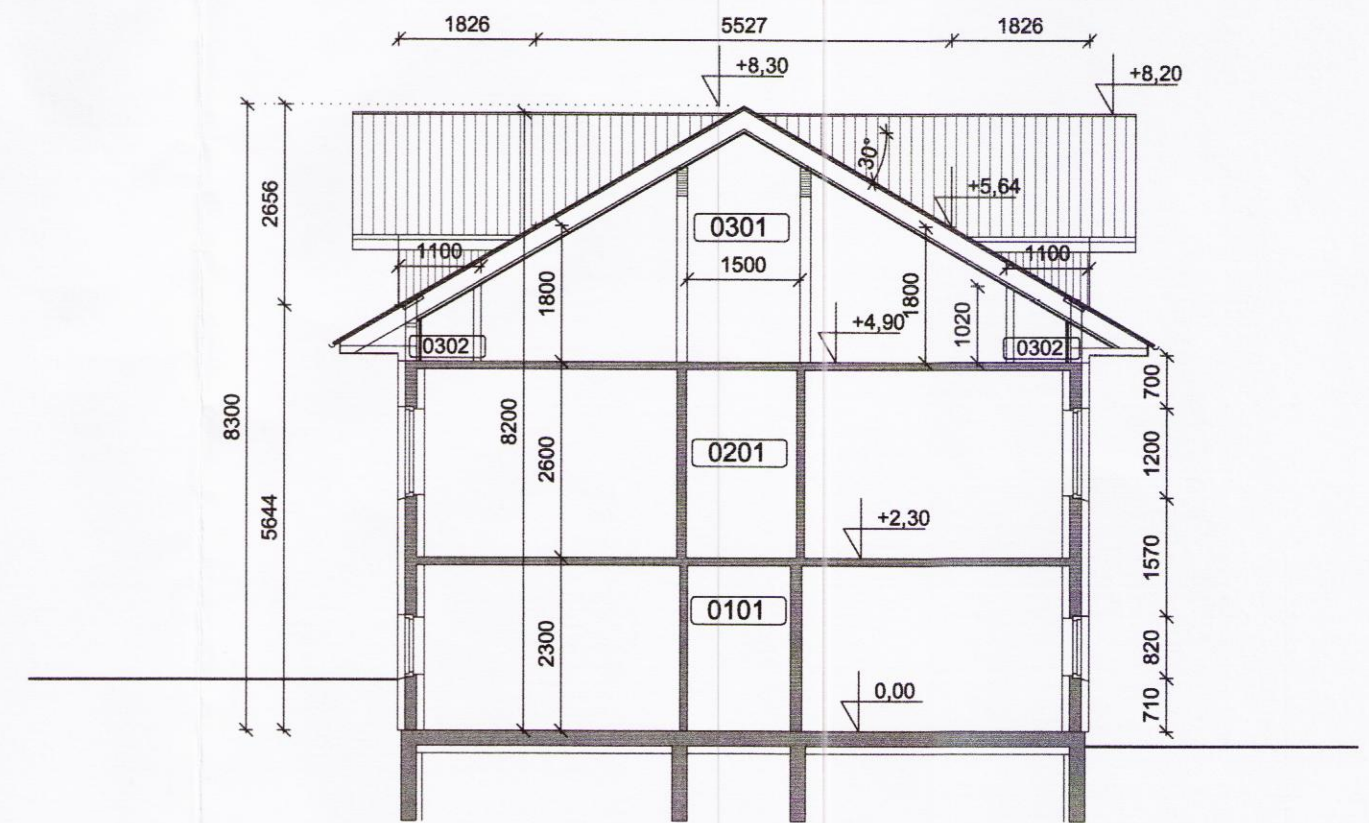

Grunnmynd ris hæðar eftir breytingu
M 1:100

Grunnmynd 2. hæðar eftir breytingu
M 1:100

Grunnmynd 1. hæðar eftir breytingu
M 1:100

Sneiðing
M 1:100

Skipulags- og byggingarfulltrúi Uppsveita bs.
Samþykkt
17. AUG. 2016
Guðmundur Hjaltason
Byggingarfulltrúi

ADALHÖNNUÐUR
ÚTG. DAGS. ÚTGÁFUFERILL HANNAÐ TEIKN. YFIRF.

EFLA
VERKFRÆÐISTOFA
Sími: 412 6000 www.efla.is

Skeiðhólt
Skeiða- og Gnúpverjahreppi
Íbúðarhús, breyting
Aðaluppdráttur
Grunnmyndir eftir breytingu
Sneiðing eftir breytingu

9014