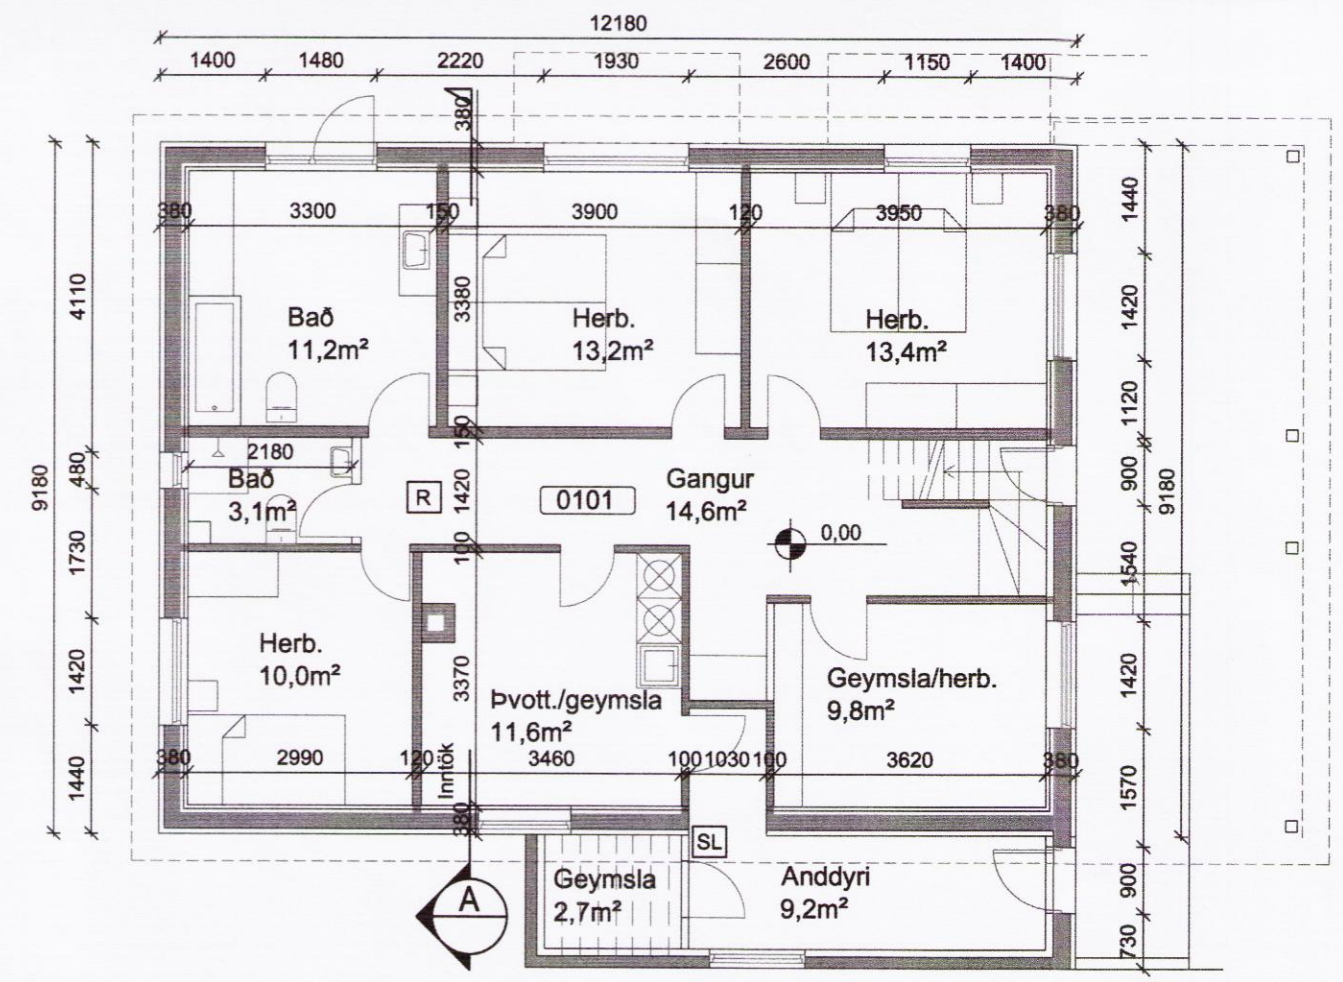

Grunnmynd ris hæðar eftir breytingu
M 1:100

Grunnmynd 2. hæðar eftir breytingu
M 1:100

Grunnmynd 1. hæðar eftir breytingu
M 1:100

Sneiðing
M 1:100

Skipulags- og byggingarfulltrúi Uppsveita bs.
Samþykkt
17. AUG. 2016
Guðmundur Hjaltason
Byggingarfulltrúi

9014