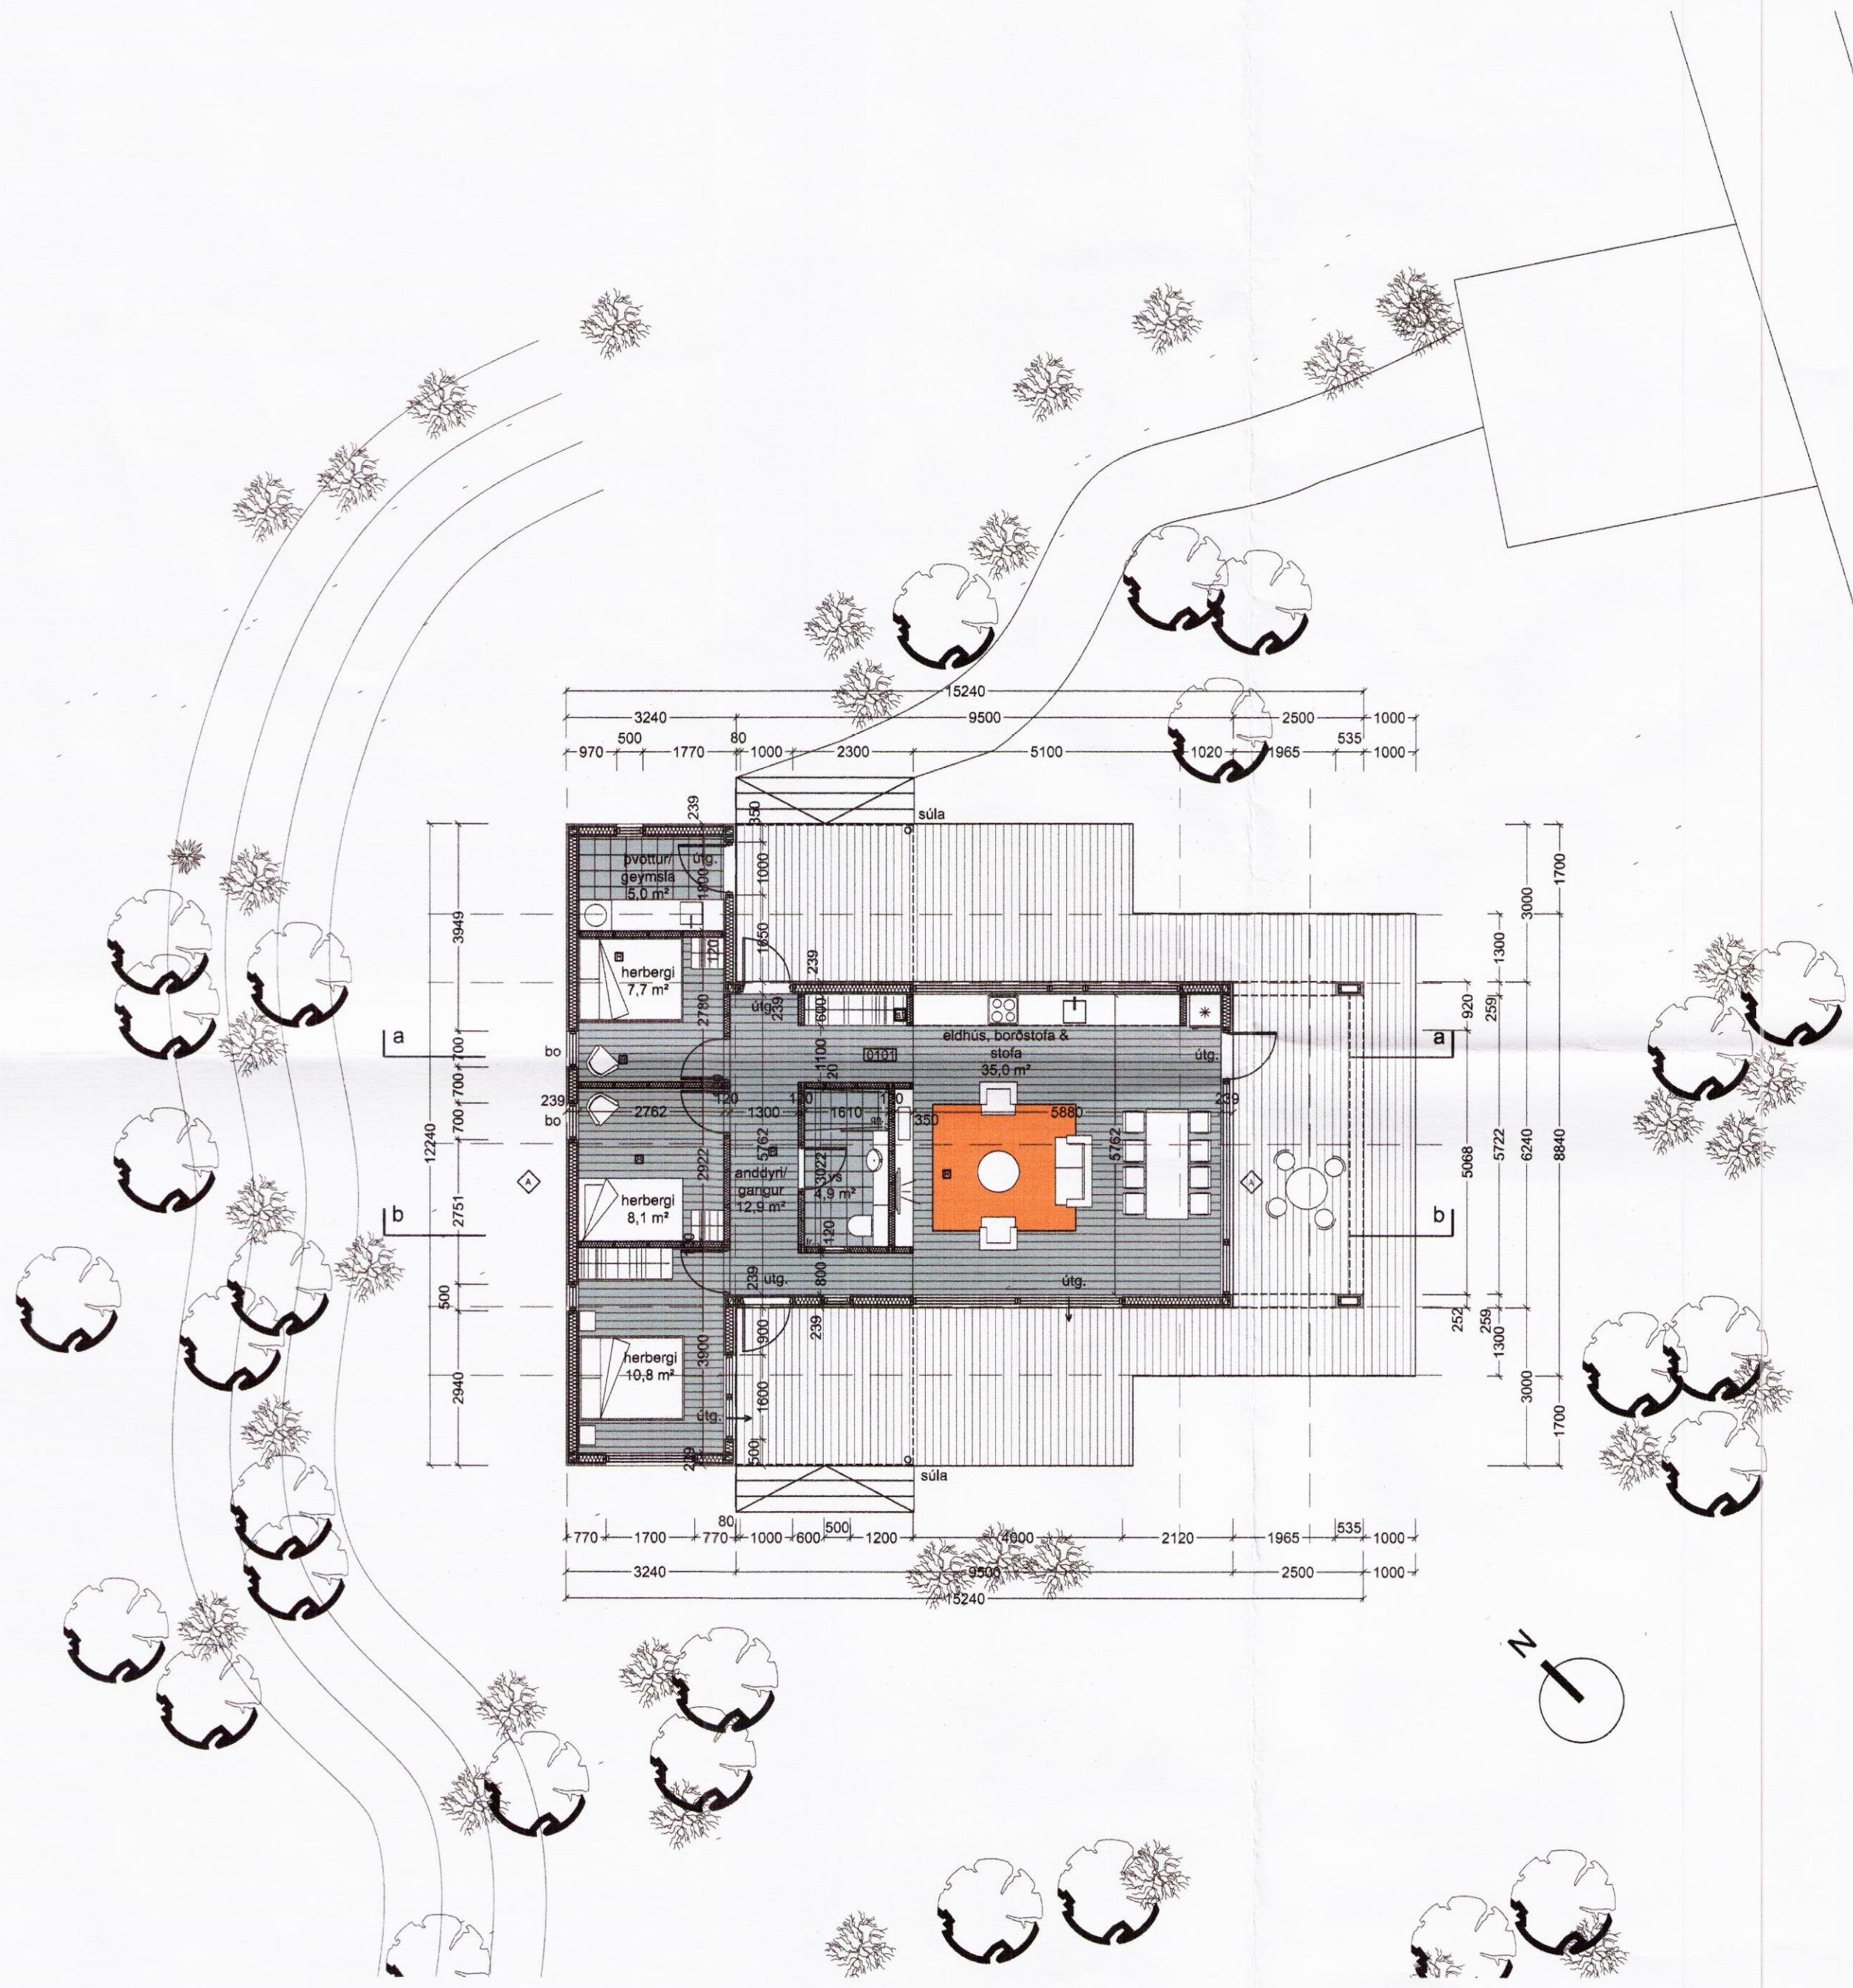

Skipulags- og byggingarfulltrúi Uppsveita bs.  
**Samþykkt**  
 31 AUG. 2016  
*[Signature]*  
 Byggingarfulltrúi

Grunnmynd - 1:100

Stækkun á stofunni og bætt við herbergi	13.07.2016
Breyting: Fylgirit: Texti:	Daga: Samb:
Verkhelti:	
<b>REYKJABÓL 13 - FLÚÐIR</b>	
sumarhús	
Verkhelti:	
Aðaluppdráttur - Grunnmynd - jarðhæð	
Teiknúmer:	1.01
Mælikvarði:	1:100
Teiknað:	BH
Yfirfarid:	SH
Samþykkt:	
Verknúmer:	14058
Útgáfudagur:	
Teiknislóð:	
V:\1-Sumarhus\14058-Reykjarböl_Flúðum\14058-teikningar\14058-Adaluppdrn\14058_Reykjahöl	
Útprintað:	
Jul 13, 2016 - 12:07	