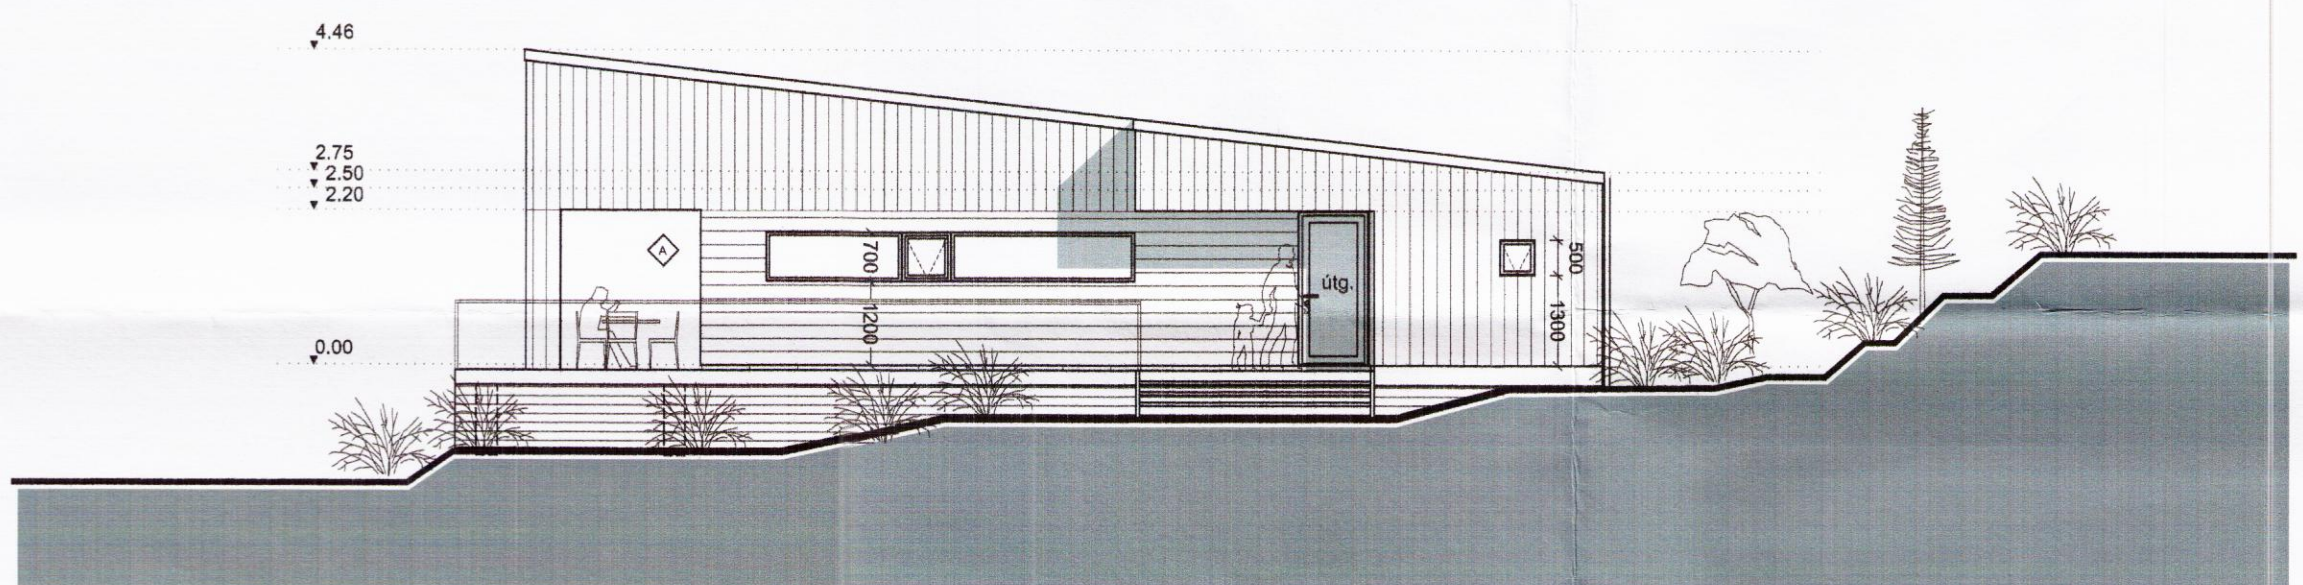

Skípulags- og byggingarfulltrúi Uppsveita bs.  
**Samþykkt**  
 31 AUG. 2016  
*Árnir Þór*  
 Byggingarfulltrúi

Útlit norð-vestur 1:100

Útlit norð-austur 1:100

Útlit suð-austur 1:100

Stækkun á stofunni og bætt við herbergi	13.07.2016
Breyting: Fylgiriti; Texti:	Daga: Samþ:
Verkhelti:	
<b>REYKJABÓL 13 - FLÚÐIR</b>	
sumarhús	
Verkhelti:	
Aðaluppdráttur - Útlit	
Teiknúmer:	1.03
Mælikvarði:	1:100
Teiknað:	BH
Yfirfarid:	SH
Samþykkt:	
Verknúmer:	14058
Útgáfudagur:	
Teiknislóð:	
\\1\Sumarhus\14058-Reykjarbol_Fluodum\14058-teikningar\14058-Adaluppdri\14058_Reykjabol	
Útprintað:	
Jul 13, 2016 - 12:08	