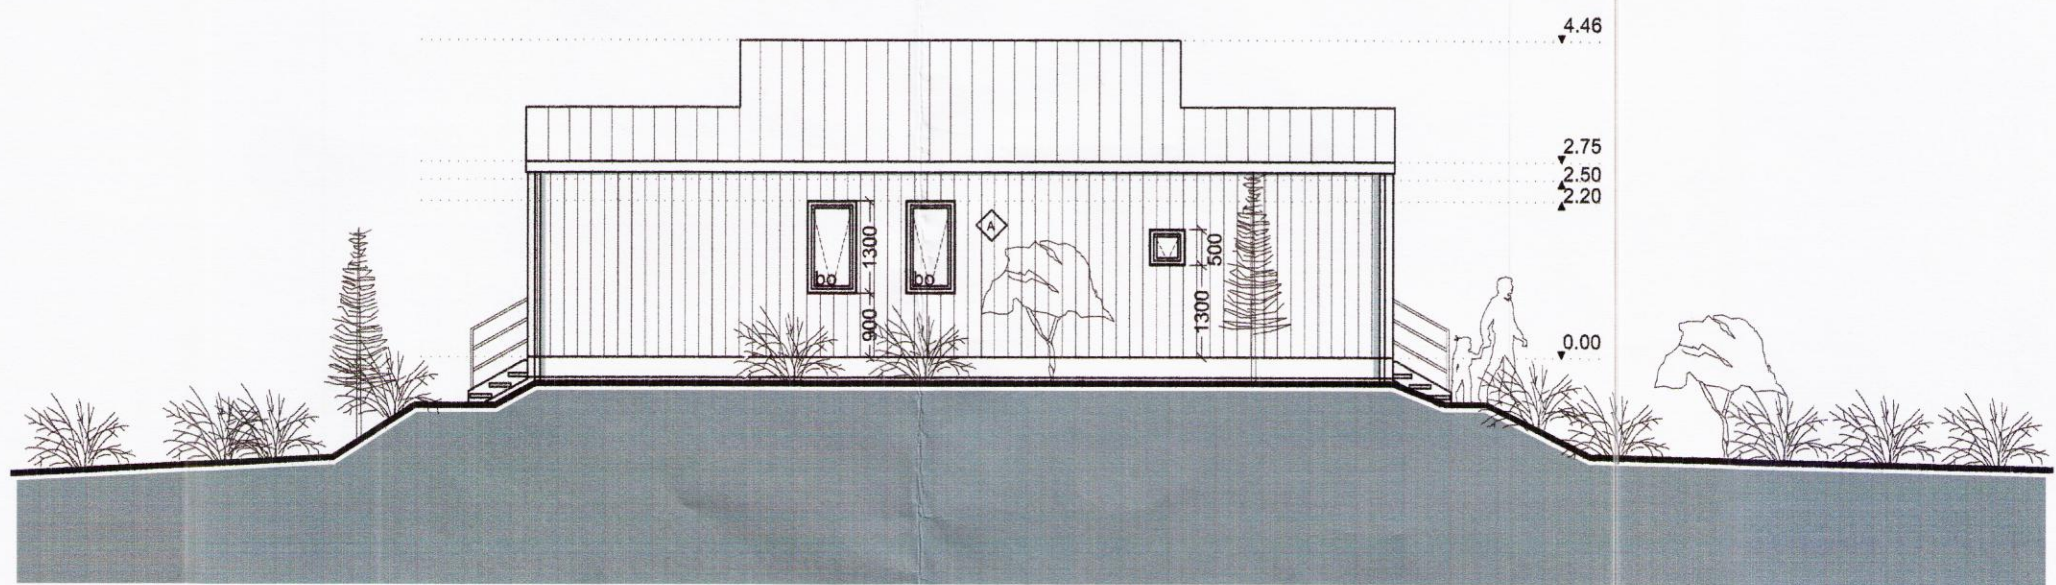

Skípulags- og byggingarfulltrúi Uppsveita bs.  
**Samþykkt**  
 31 AUG. 2016  
*Árnir Þór*  
 Byggingarfulltrúi

Útlit norð-vestur 1:100

Útlit norð-austur 1:100

Útlit suð-austur 1:100

Stækkun á stofunni og bætt við herbergi	13.07.2016
Breyting: Fylgiriti; Texti:	Daga: Samþ:
Verkhelti:	
<b>REYKJABÓL 13 - FLÚÐIR</b>	
sumarhús	
Verkhelti:	
Aðaluppdráttur - Útlit	
Teiknúmer:	1.03
Mælikvarði:	1:100
Teiknað:	BH
Yfirfarid:	SH
Samþykkt:	
Verknúmer:	14058
Útgáfudagur:	
Teiknislóð:	
\\1\Sumarhus\14058-Reykjarbol_Fluodum\14058-teikningar\14058-Adaluppdri\14058_Reykjabol	
Útprintað:	
Jul 13, 2016 - 12:08	