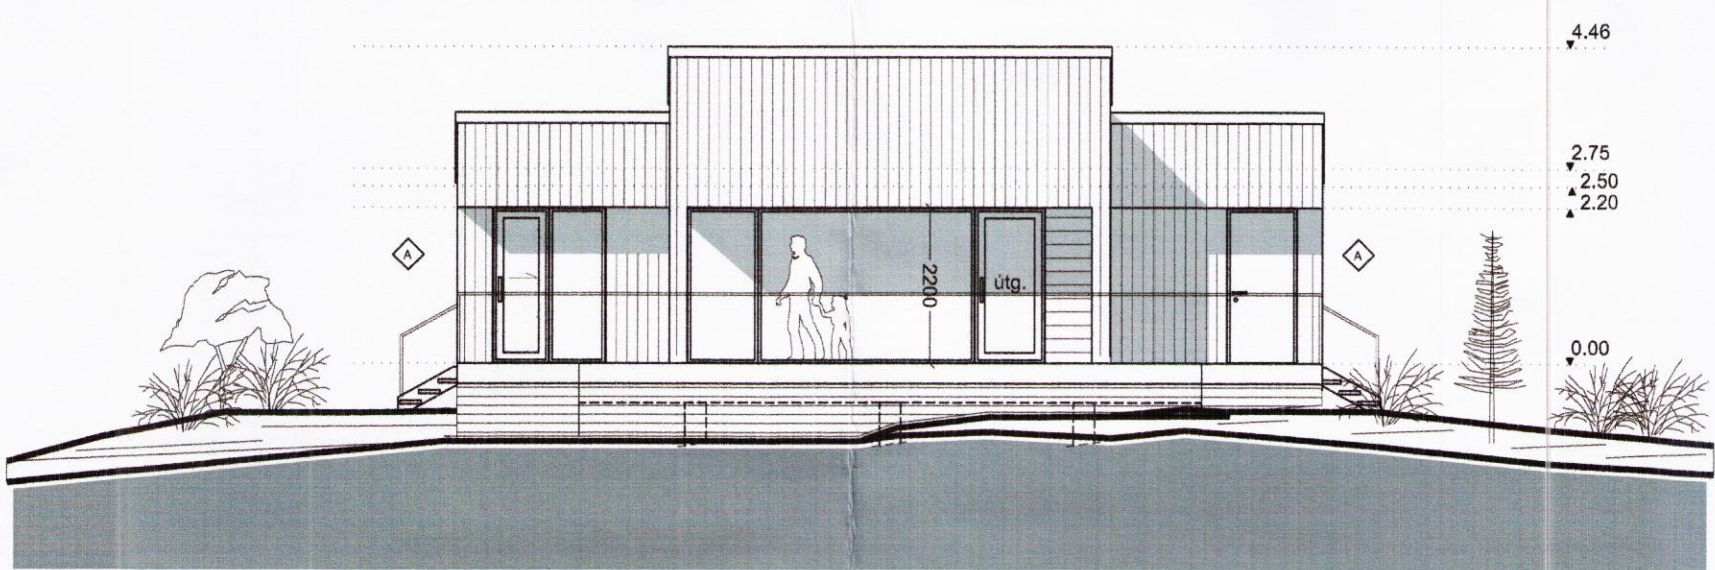

Skípulags- og byggingarfulltrúi Uppsveita bs.  
**Samþykkt**  
 31 AUG. 2016  
*Árnir Þór*  
 Byggingarfulltrúi

Útlit norð-vestur 1:100

Útlit norð-austur 1:100

Útlit suð-austur 1:100

Stækkun á stofunni og bætt við herbergi	13.07.2016
Breyting: Fylgiriti; Texti:	Daga: Samþ:
Verkhelti:	
<b>REYKJABÓL 13 - FLÚÐIR</b>	
sumarhús	
Verkhelti:	
Aðaluppdráttur - Útlit	
Teiknúmer:	1.03
Mælikvarði:	1:100
Teiknað:	BH
Yfirfarid:	SH
Samþykkt:	
Verknúmer:	14058
Útgáfudagur:	
Teiknislóð:	
\\1\Sumarhus\14058-Reykjarbol_Fluodum\14058-teikningar\14058-Adaluppdri\14058_Reykjabol	
Útprintað:	
Jul 13, 2016 - 12:08	