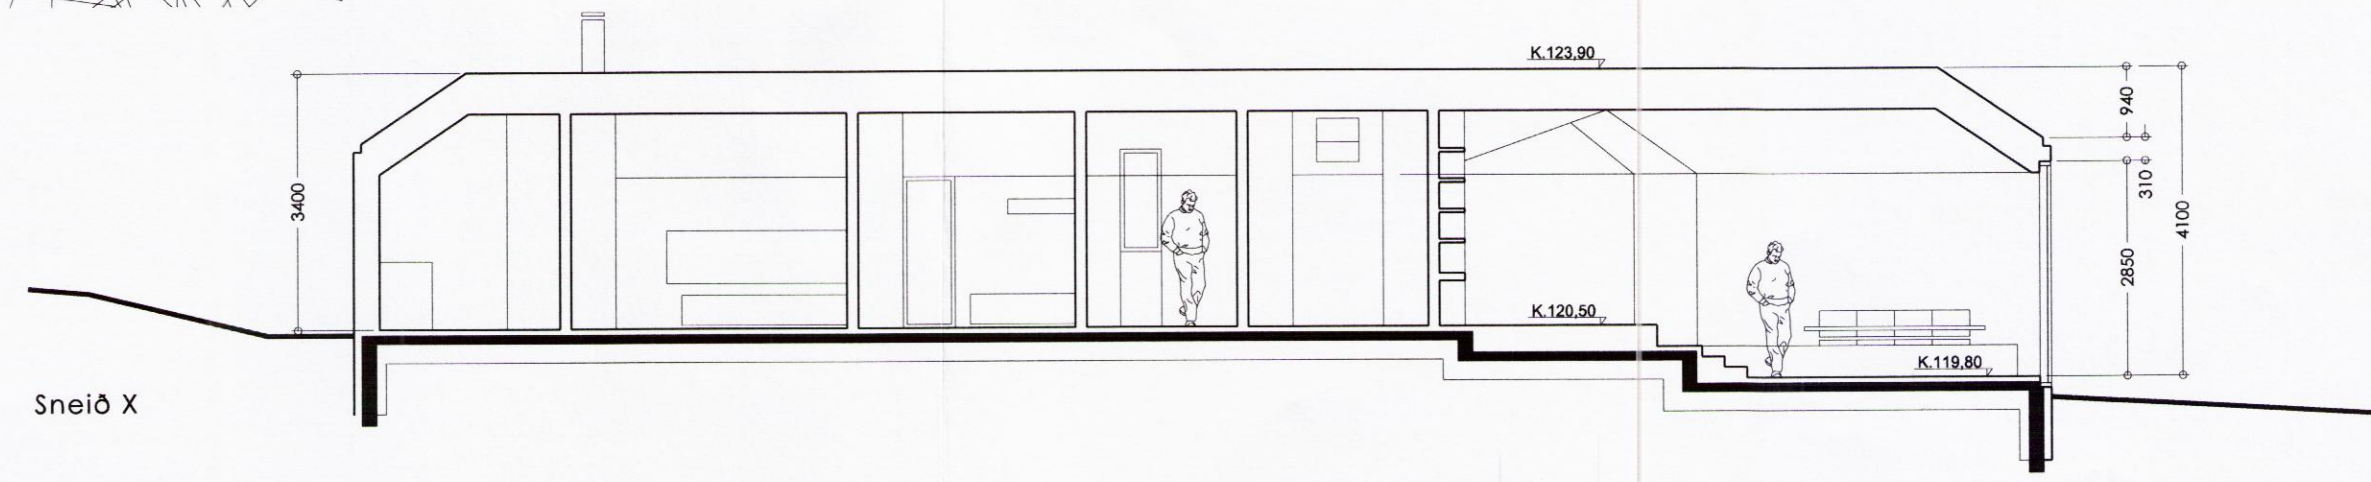

D
 Grunnmynd

Sneið A

Sneið B

Sneið C

Sneið D

Sneið X

verk: **Sumarhús 222397**
 Bláskógabyggð

tegund teikningar: **Aðaluppdráttur**

heiti teikningar: **Grunnmynd og sneiðar**

mælikvarði: **1:100**

dagsetning: **12.06.2015**

útgáfuferill: **skýring breytingar dags. breytingar**

nr.teikningar og útgáfa.: **3/4 B1**

undirskrift hönnuðar: *[Signature]*