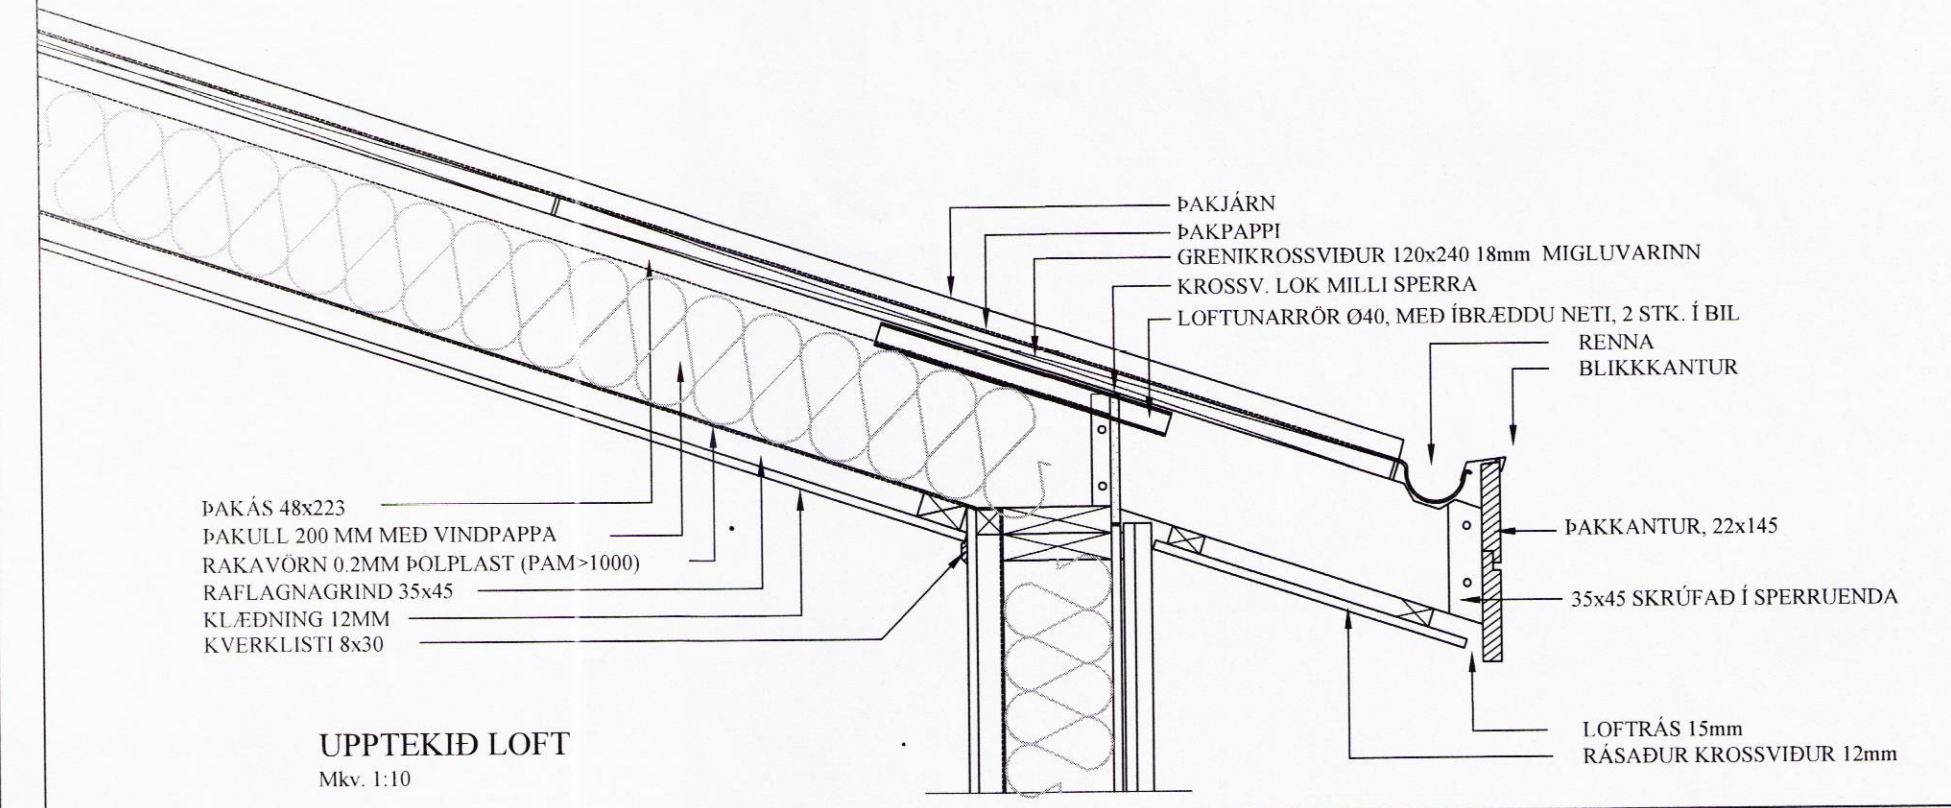

KRAFTSPERRUÞAK

SNÍÐ Í GÓLF OG VEGG
Mkv. 1:10

VEL ?JÖPPI? FRÖSTÖRUGG
GRÚSARFYLLING

LÁRÉTT SNÍÐ Í VEGG
Mkv. 1:10

BR	DAGS	BREYTING
<i>[Signature]</i>		
SGHUS		
EYRAVEGI 45 800 SELFOSSI SÍMI: 578 3344 NETFANG: sghus@sghus.is VEFFANG: www.sghus.is		
Efstaland 12 Grímsnes- og Grafningshr.		
Burðarvirki		Kvarði 1:10
Sníð í útveggi og þak		
HANNAD:	TEIKNAD	DAGSETNIG
KG	KG	10.12.2015
VERKNÚMÉR	2015-11	
SKRÁARNAFN	SAMPYKKT	TEIKNING NÚMÉR
Sölheimar Efstaland 12 Burðarvirki.dwg	130555-7649 <i>[Signature]</i>	222

9157