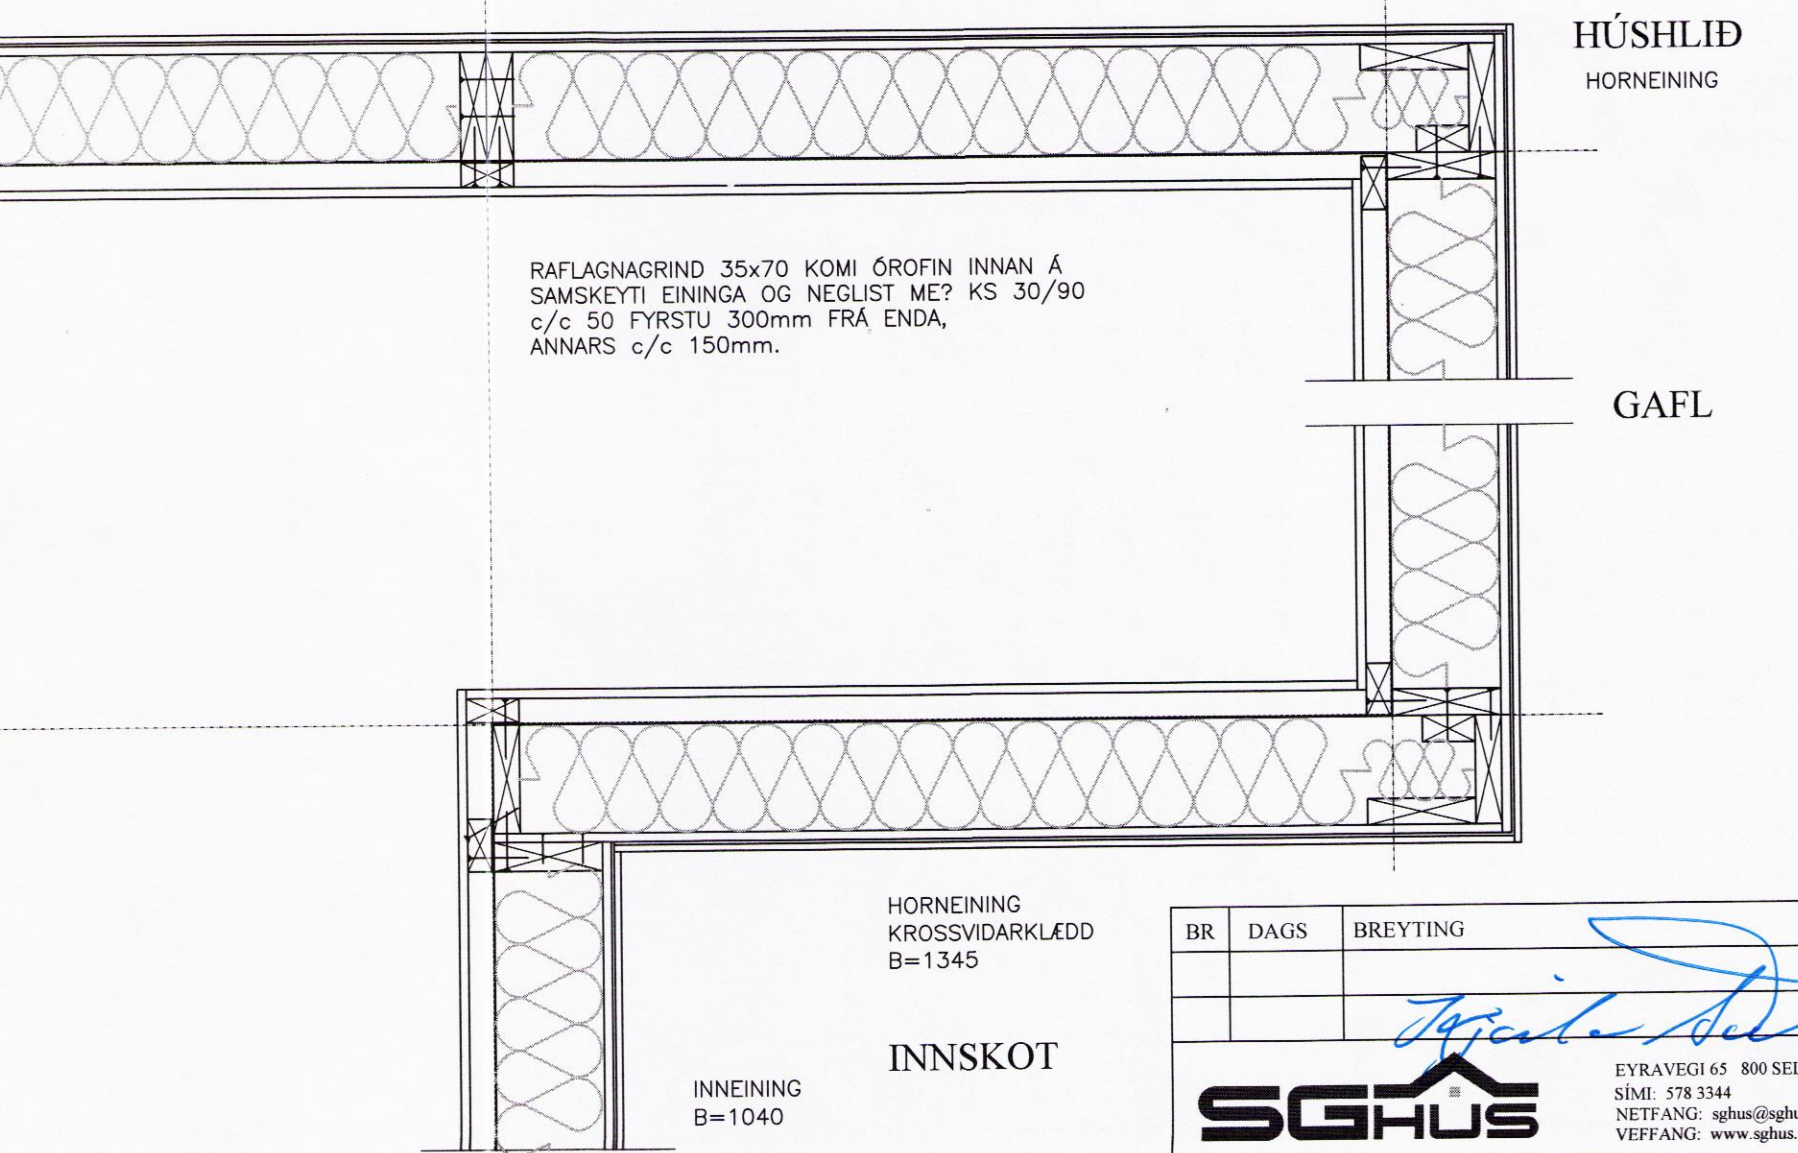

KRAFTSPERRUÞAK

SNÍÐ Í GÓLF OG VEGG
Mkv. 1:10

VEL ?JÖPPI? FRÖSTÖRUGG
GRÚSARFYLLING

LÁRÉTT SNÍÐ Í VEGG
Mkv. 1:10

BR	DAGS	BREYTING
<i>[Signature]</i>		
SGHUS		
EYRAVEGI 45 800 SELFOSSI SÍMI: 578 3344 NETFANG: sghus@sghus.is VEFFANG: www.sghus.is		
Efstaland 12 Grímsnes- og Grafningshr.		
Burðarvirki		Kvarði 1:10
Sníð í útveggi og þak		
HANNAD:	TEIKNAD	DAGSETNIG
KG	KG	10.12.2015
VERKNÚMÉR	2015-11	
SKRÁARNAFN	SAMPYKKT	TEIKNING NÚMÉR
Sölheimar Efstaland 12 Burðarvirki.dwg	130555-7649 <i>[Signature]</i>	222