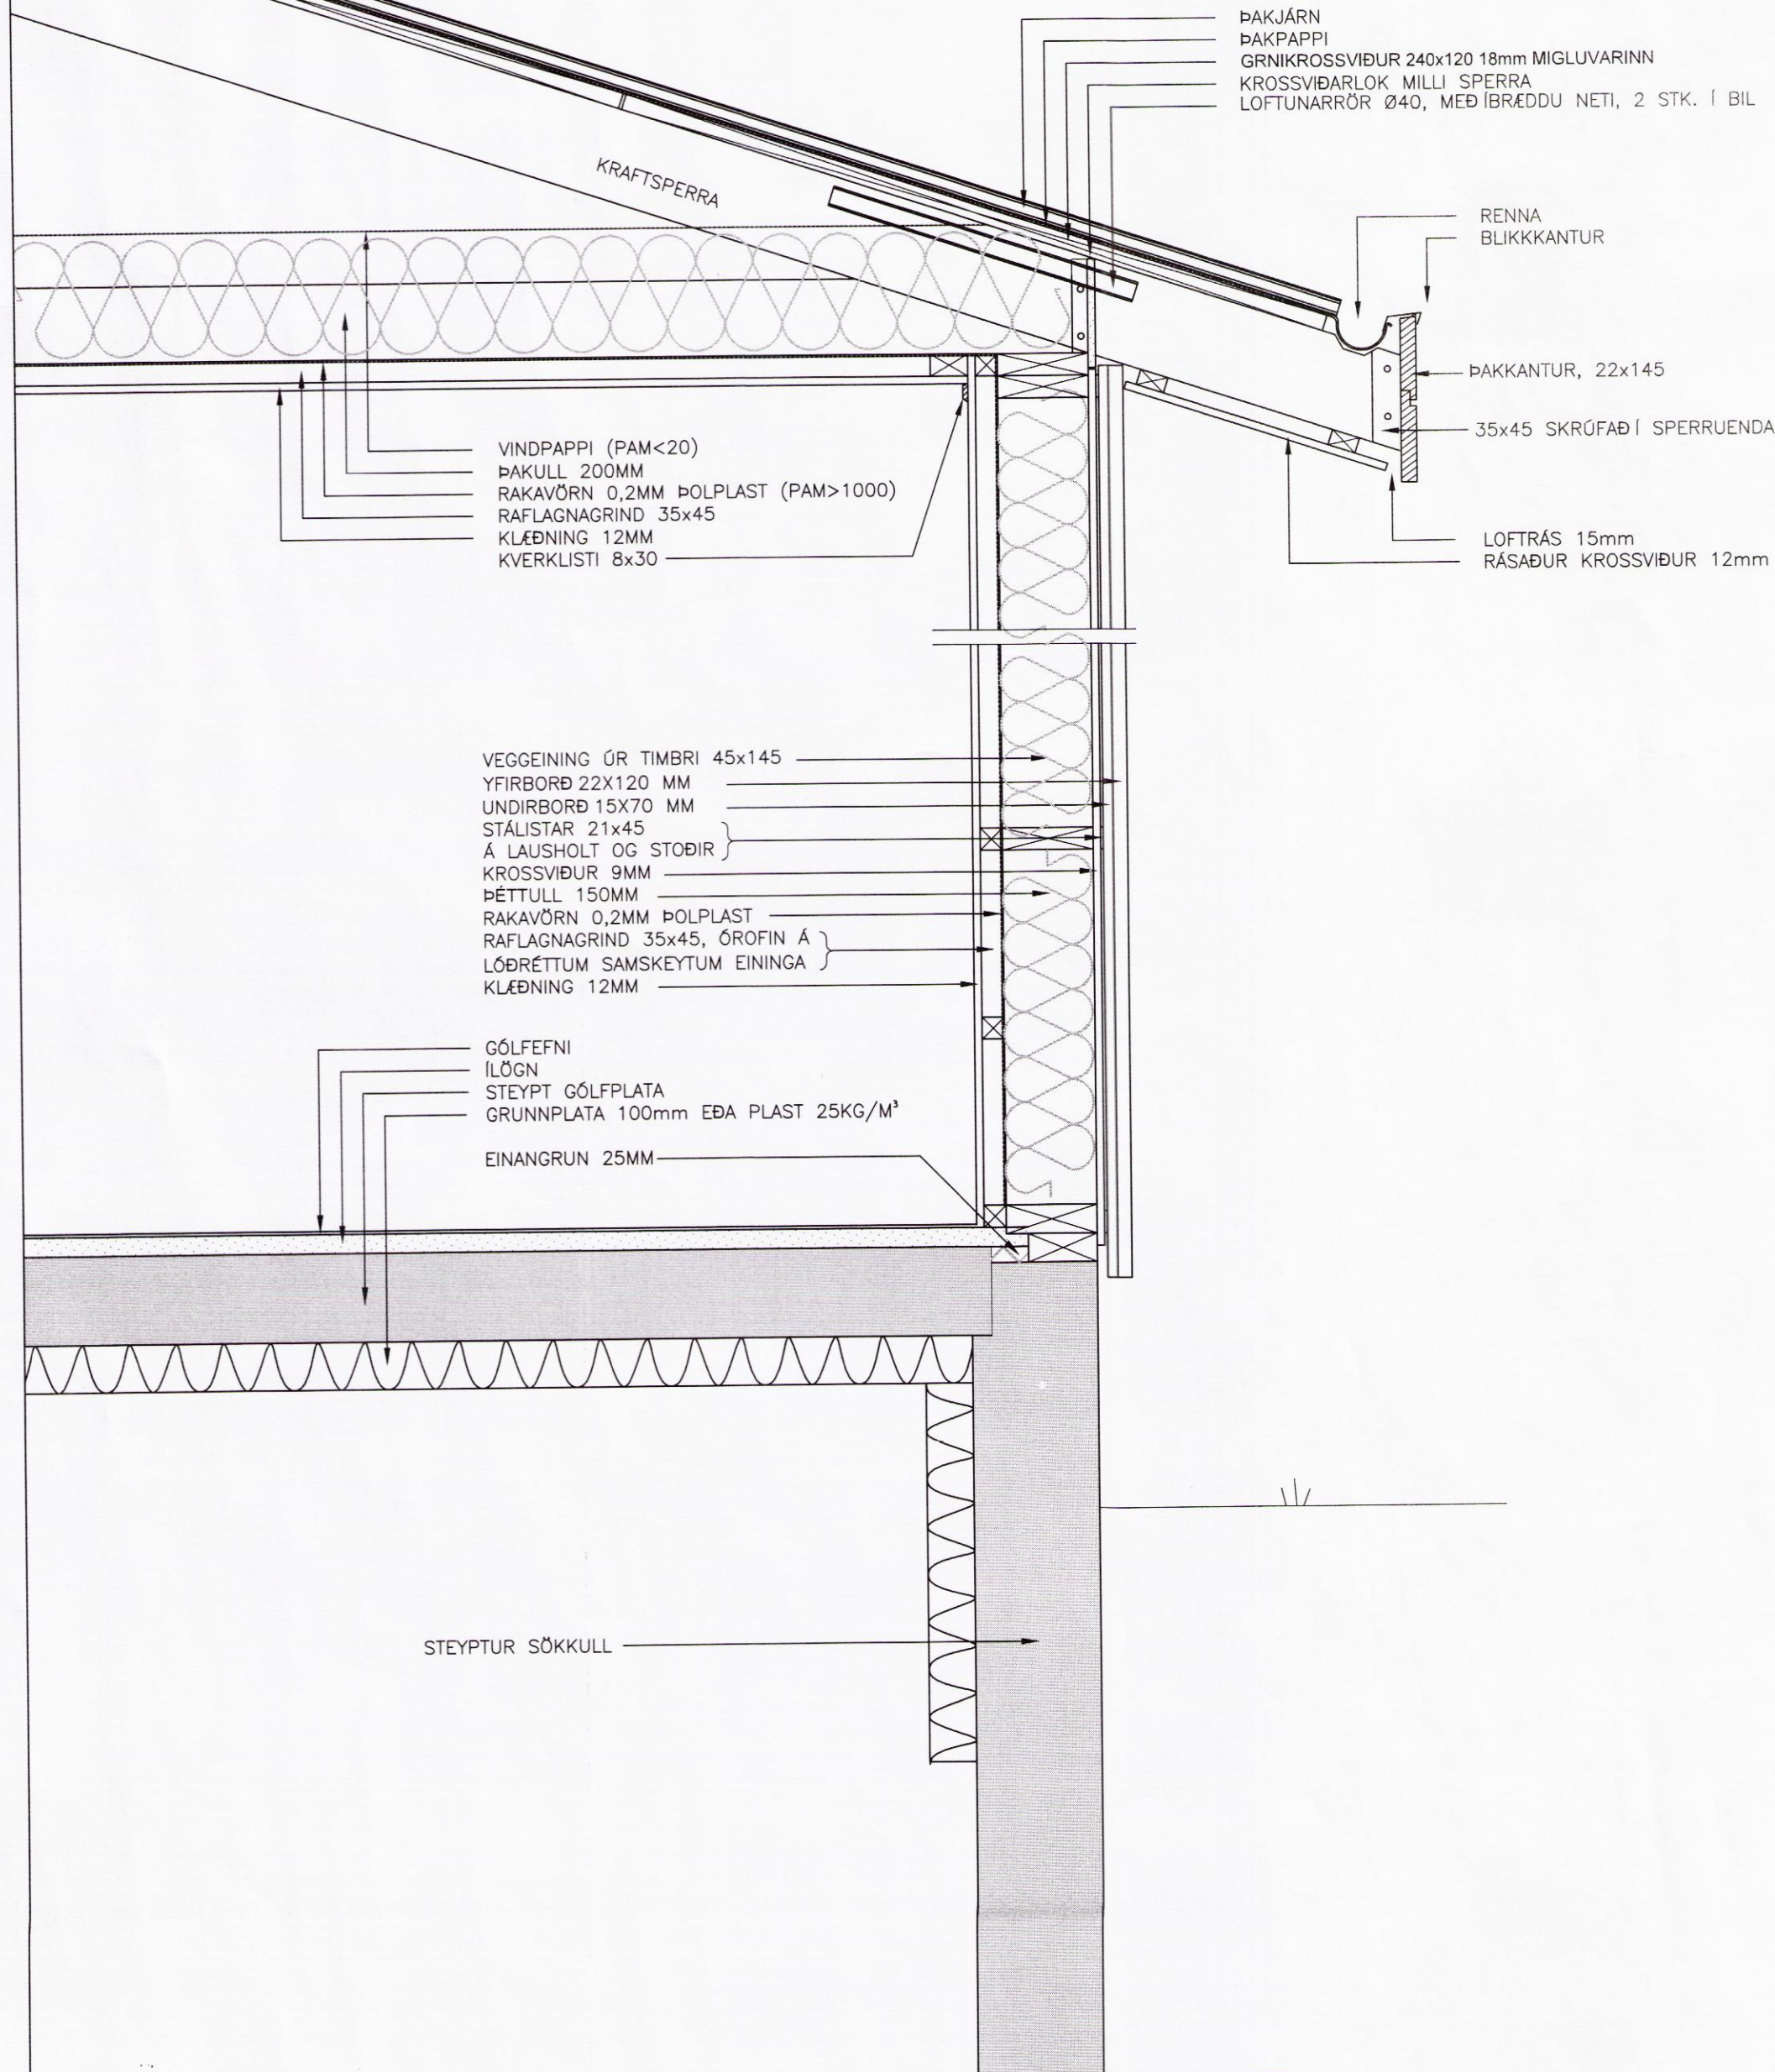

KRAFTSPERRUÞAK

SNÍÐ Í GÓLF OG VEGG
Mkv. 1:10

VEL ?JÖPPI? FRÖSTÖRUGG
GRÚSARFYLLING

LÁRÉTT SNÍÐ Í VEGG
Mkv. 1:10

BR	DAGS	BREYTING
<i>[Signature]</i>		
SGHUS		
EYRAVEGI 45 800 SELFOSSI SÍMI: 578 3344 NETFANG: sghus@sghus.is VEFFANG: www.sghus.is		
Efstaland 12 Grímsnes- og Grafningshr.		
Burðarvirki		Kvarði 1:10
Sníð í útveggi og þak		
HANNAD:	TEIKNAD	DAGSETNIG
KG	KG	10.12.2015
VERKNÚMÉR	2015-11	
SKRÁARNAFN	SAMPYKKT	TEIKNING NÚMÉR
Sölheimar Efstaland 12 Burðarvirki.dwg	130555-7649 <i>[Signature]</i>	222