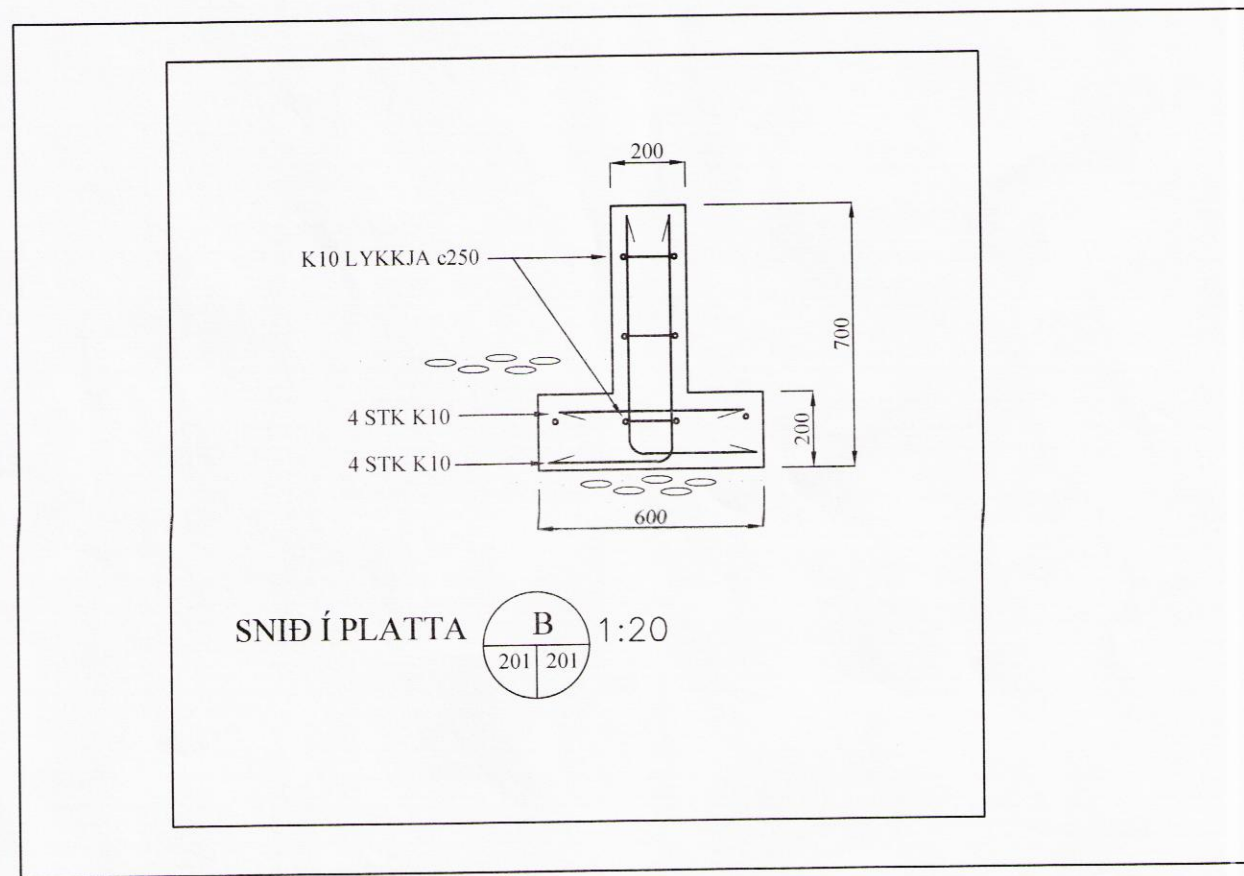

GRUNNMYND SÖKKULS
 Mkv. 1:50

SNID A 1:20

SNID Í PLATTA B 1:20

BR	DAGS	BREYTING	
B2	08.02.2016	GÓLFHITA BREYTT	KG
BI	16.12.2015	HÆÐ Á SÖKKLI BREYTT	KG

HJARDARHOLT 11 800 SELFOSSI SIMI: 783 4180 NETFANG: kjartangardars@gmail.com	EYRAVEGI 65 800 SELFOSSI SIMI: 578 3344 NETFANG: sghus@sghus.is VEFANG: www.sghus.is		
		Efstalnd 12 Grímsnes- og Grafningshr.	
Burðarvirki		Kvarði 1:50	
Grunnmynd af sökklum		Kvarði 1:20	
Snið af sökklum		Kvarði 1:10	
HANNAÐ:	TEIKNAD	DAGSETNIG	VERKNÚMER
KG	KG	30.11.2015	2015-11
SKRÁARNAFN	SAMÞYKKT	130555-7649	TEIKNING NÚMER:
Sölheimar Efstalnd 12 Grunnur.dwg	<i>Sniðgátt</i>		201 B2

1166