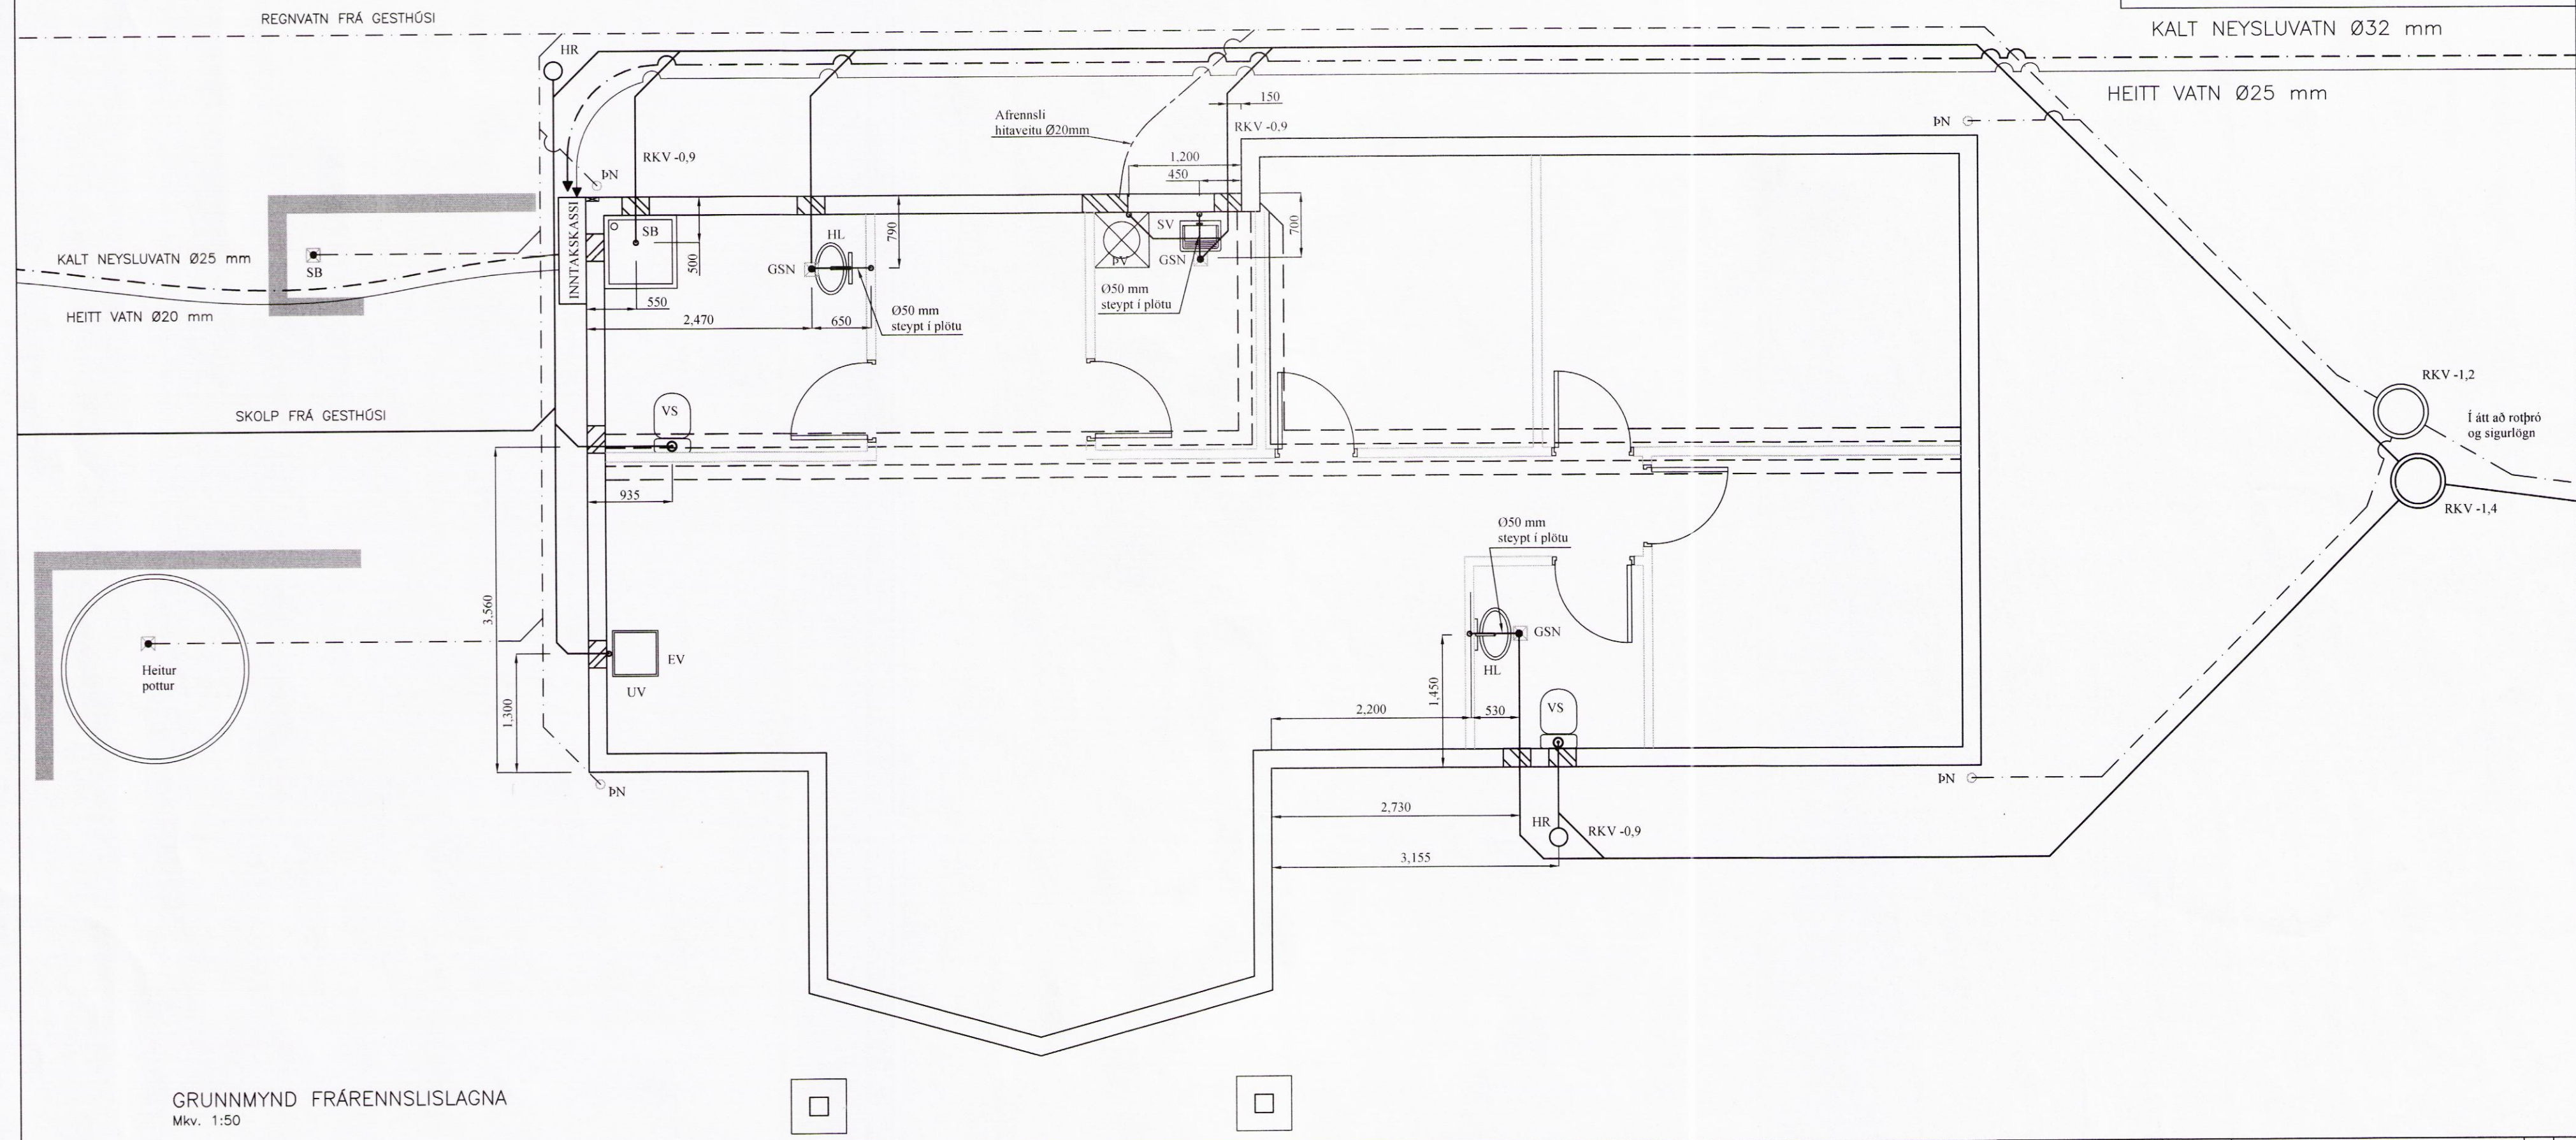

Skipulags- og byggingarfulltrúi Uppsveita bs.
Yfirfarið
 22. júní 2016
Þórunn Þórunn
 Byggingarfulltrúi

GRUNNMYND FRÁRENNSLISLAGNA
 Mkv. 1:50

BR	DAGS	BREYTING	
B1	30.05.2016	GESTHÚS	KG
		EYRAVEGI 65 800 SELFOSSI Sími: 578 3344 Netfang: sghus@sghus.is Veffang: www.sghus.is	
EFFORT TEIKNISTOFA		010.16	15.03.16
Hestland 126 - Grímsnes- og Grafningshr.			
Grunnmynd frárennslislagna			Kvarði 1:50
HANNAÐ:	TEIKNAD	DAGSETNIG	VERKNÚMER
KG	KG	23.11.2015	2015-10
SKRÁARNAFN	SAMÞYKKT	130555-7649	TEIKNING NÚMER:
Hestland 127 Lagmr 02.dwg	<i>Þórunn Þórunn</i>		301