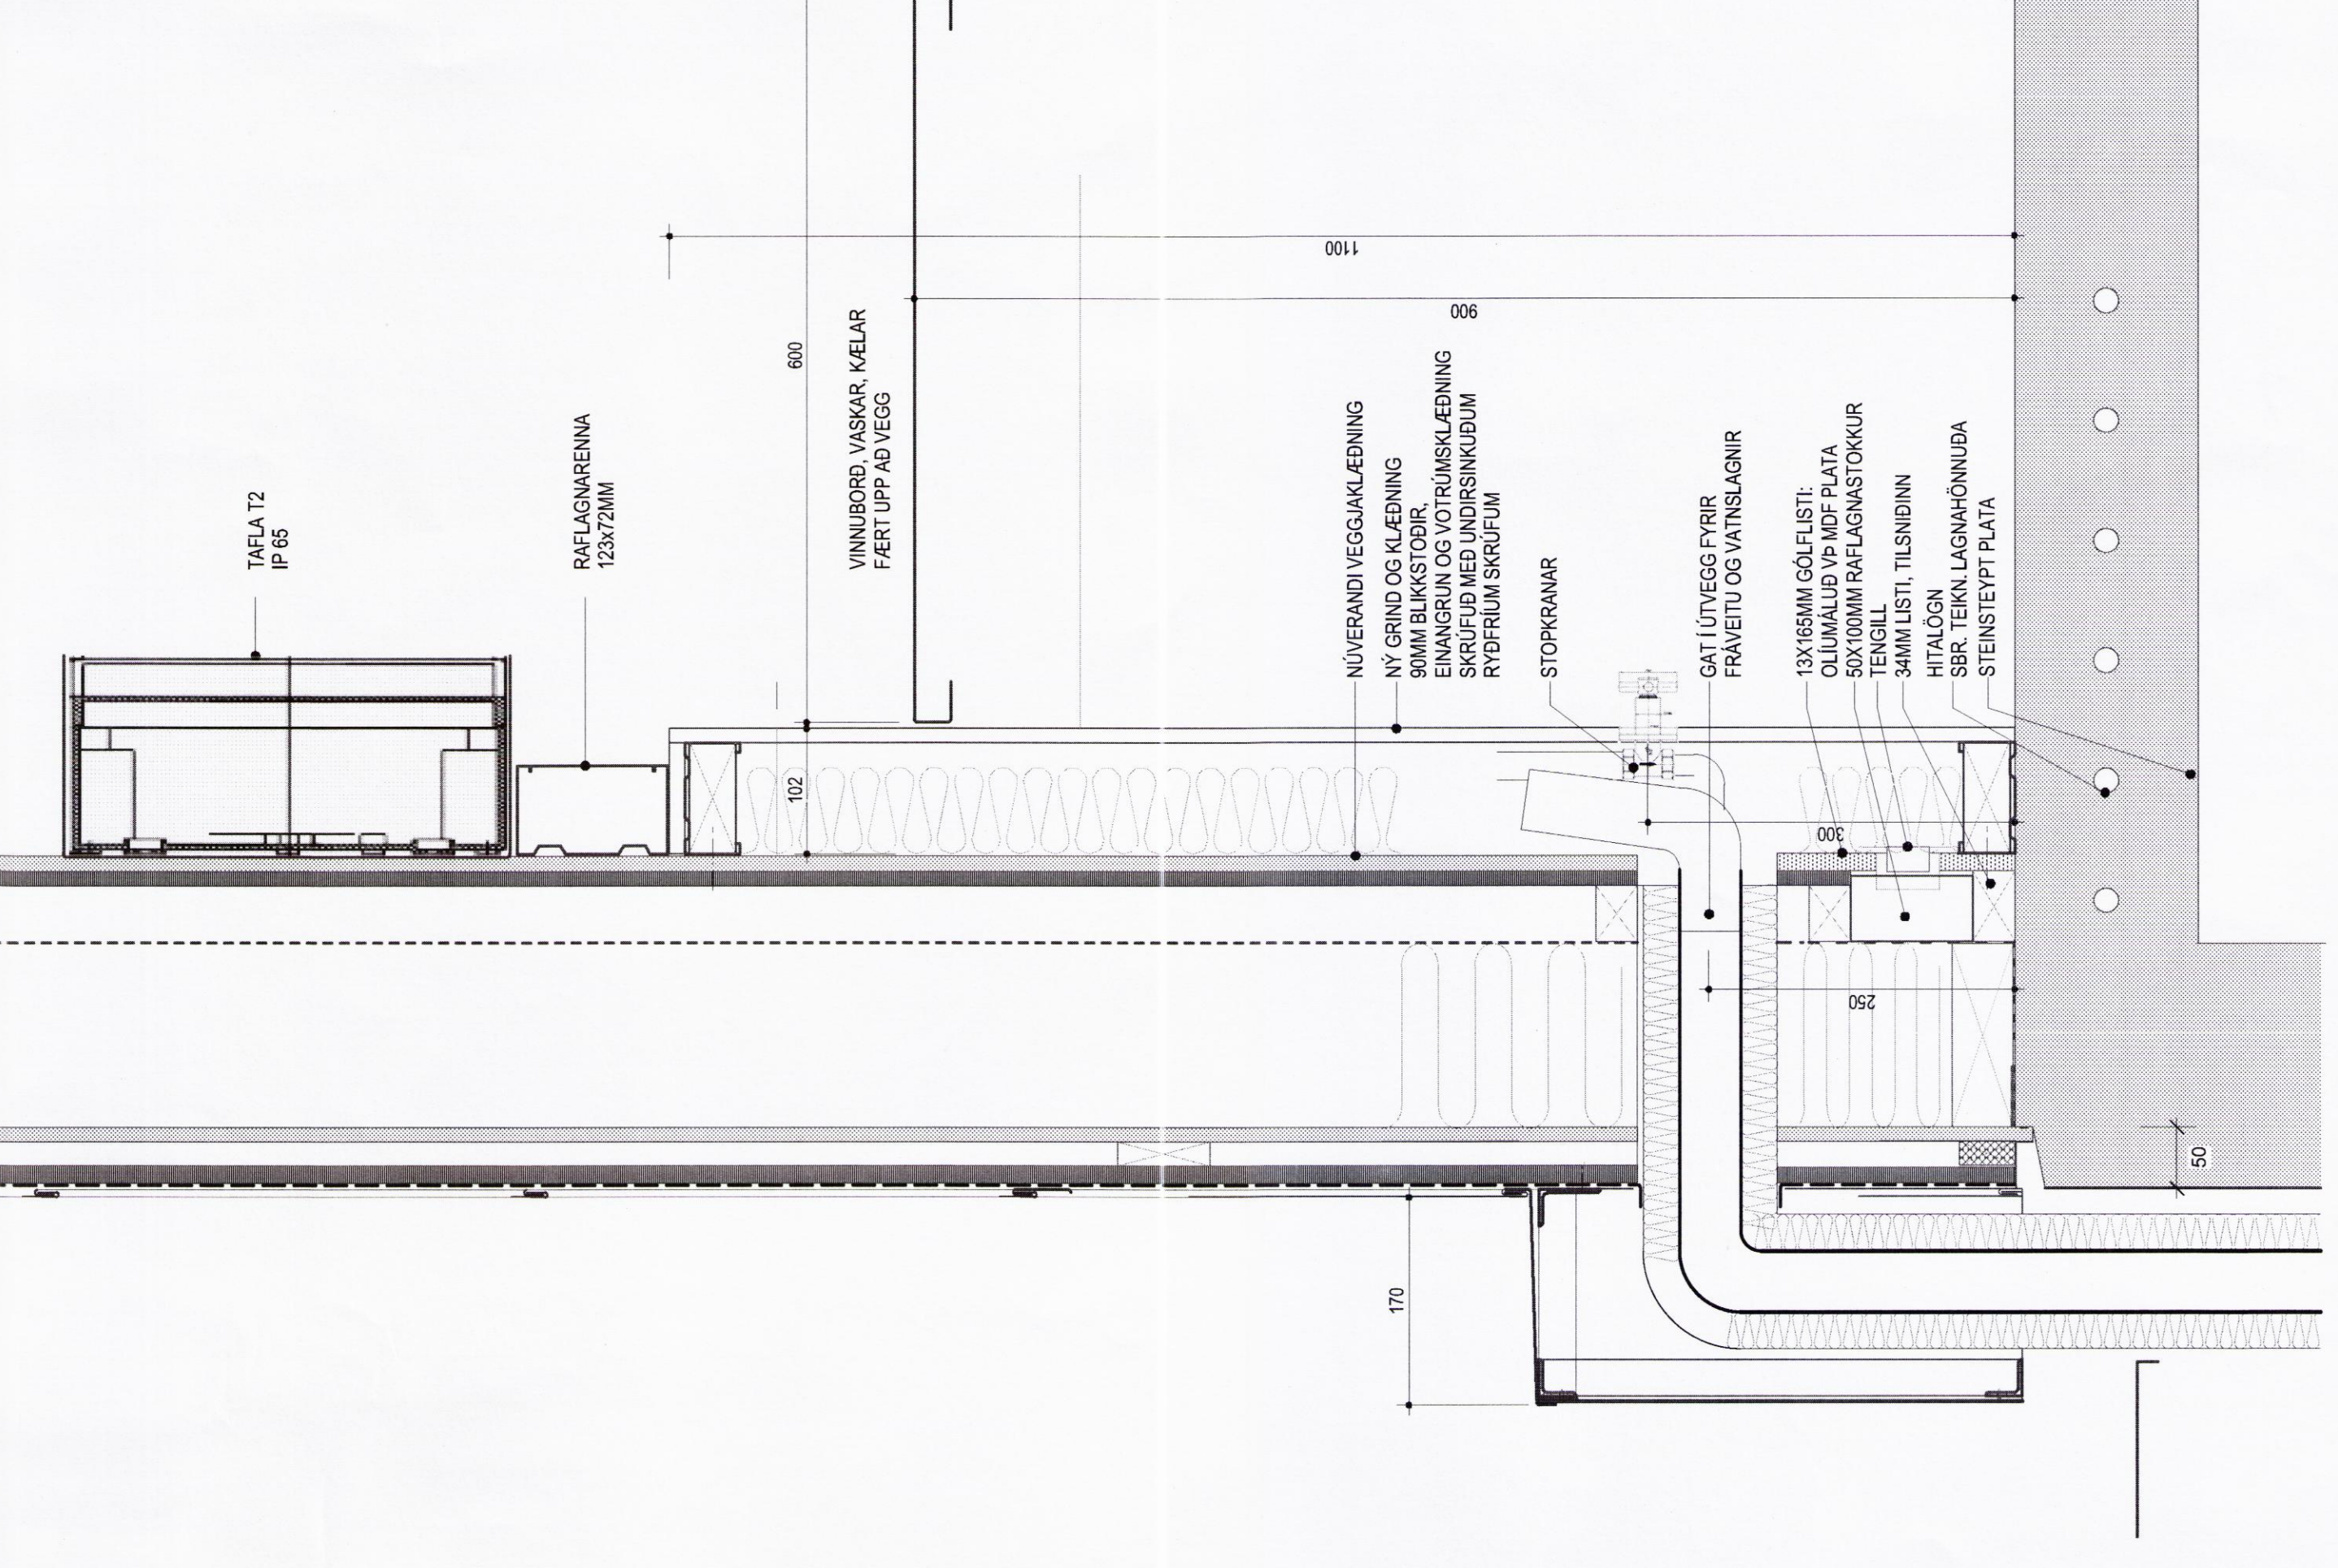

4 DEILI SNIEDING VIB RAFMAGNSINTAK

3 DEILI LÚTIT VIB RAFMAGNSINTAK

1 DEILI SNIEDING VIB VATNSINTAK

6 DEILI SNIEDING VIB VATNSINTAK

5 DEILI GRUNNING VIB VATNSINTAK

Þröðing	Drögning	Skýring

ÖLL MÁL SVÁLA SAMMETNA Á VERNSTADJUR ER SHÍÐ HEIST
 Átt Vigfærðingur 400001214 E. 5000333300
 Hátt Vigfærðingur 400001214 E. 5000333300
 Jóhanna Jóhanna Jóhanna E. 5000333300
 Sigrún Sigrún Sigrún E. 5000333300
 Sigrún Sigrún Sigrún E. 5000333300

Þröðing	Drögning	Skýring

GLÁMA - KÍM
 HAKÍD - GESTASTOFA
 ÞINGVALLUR
 LÖBBETT DEILI
 SERIENNIGUR
 A4235
 15
 1500024
 041
 BK