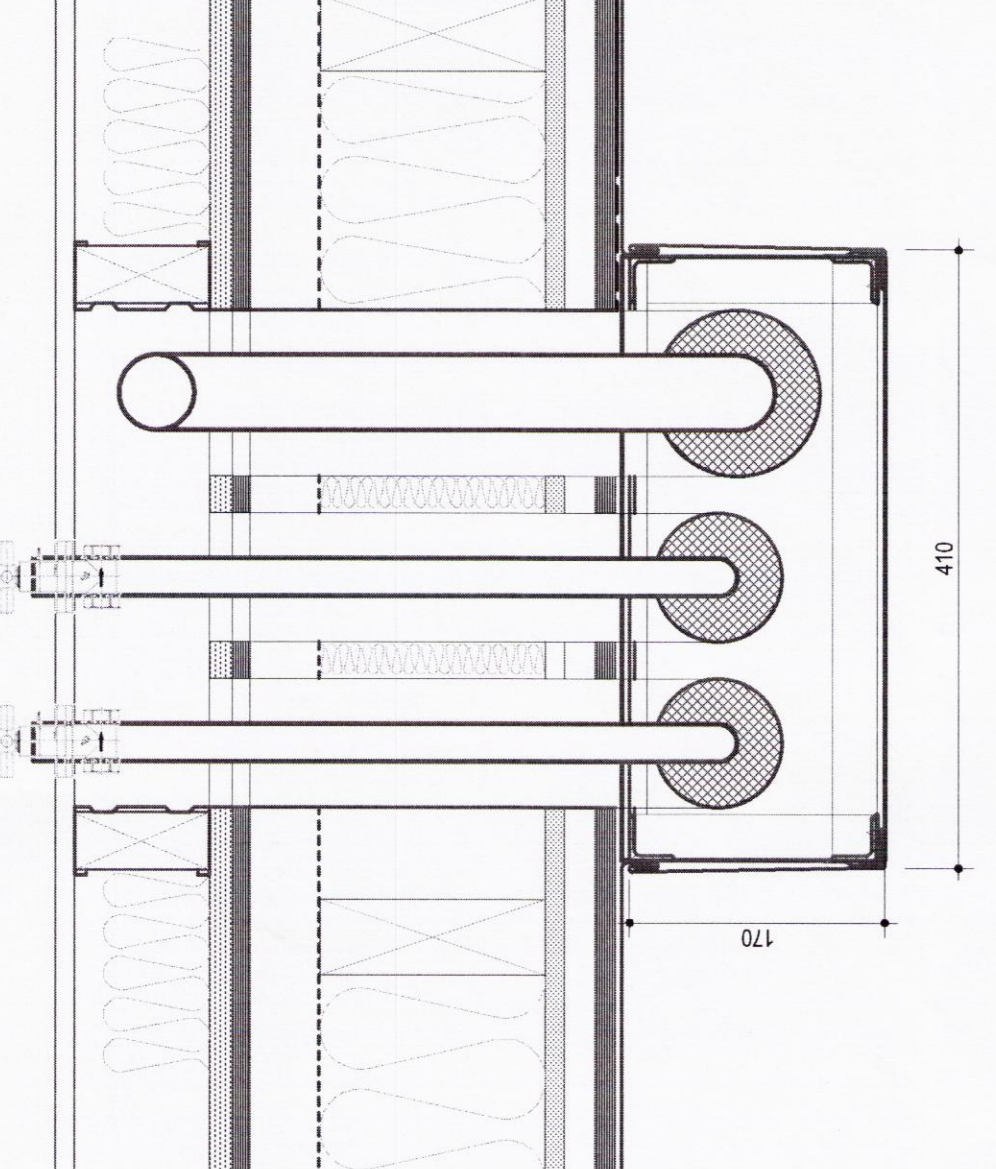

4 DEILI SNIEDING VIB RAFMAGNSINTAK

3 DEILI LÚTIT VIB RAFMAGNSINTAK

1 DEILI SNIEDING VIB VATNSINTAK

6 DEILI SNIEDING VIB VATNSINTAK

5 DEILI GRUNNING VIB VATNSINTAK

Þröðing	Drögning	Skýring

ÖLL MÁL SVÁLA SAMMETNA Á VERNSTADJUR ER SHÍÐ HEIST
 Átt Vigfærðingur 400001214 E. 5000333300
 Hátt Vigfærðingur 400001214 E. 5000333300
 Jóhanna Jóhanna Jóhanna E. 5000333300
 Sigrún Sigrún Sigrún E. 5000333300
 Sigrún Sigrún Sigrún E. 5000333300

Þröðing	Drögning	Skýring

GLÁMA - KÍM
 HAKÍD - GESTASTOFA
 ÞINGVALLUR
 LÖBBETT DEILI
 SERIENNIGUR
 A4235
 15
 1500024
 041
 BK