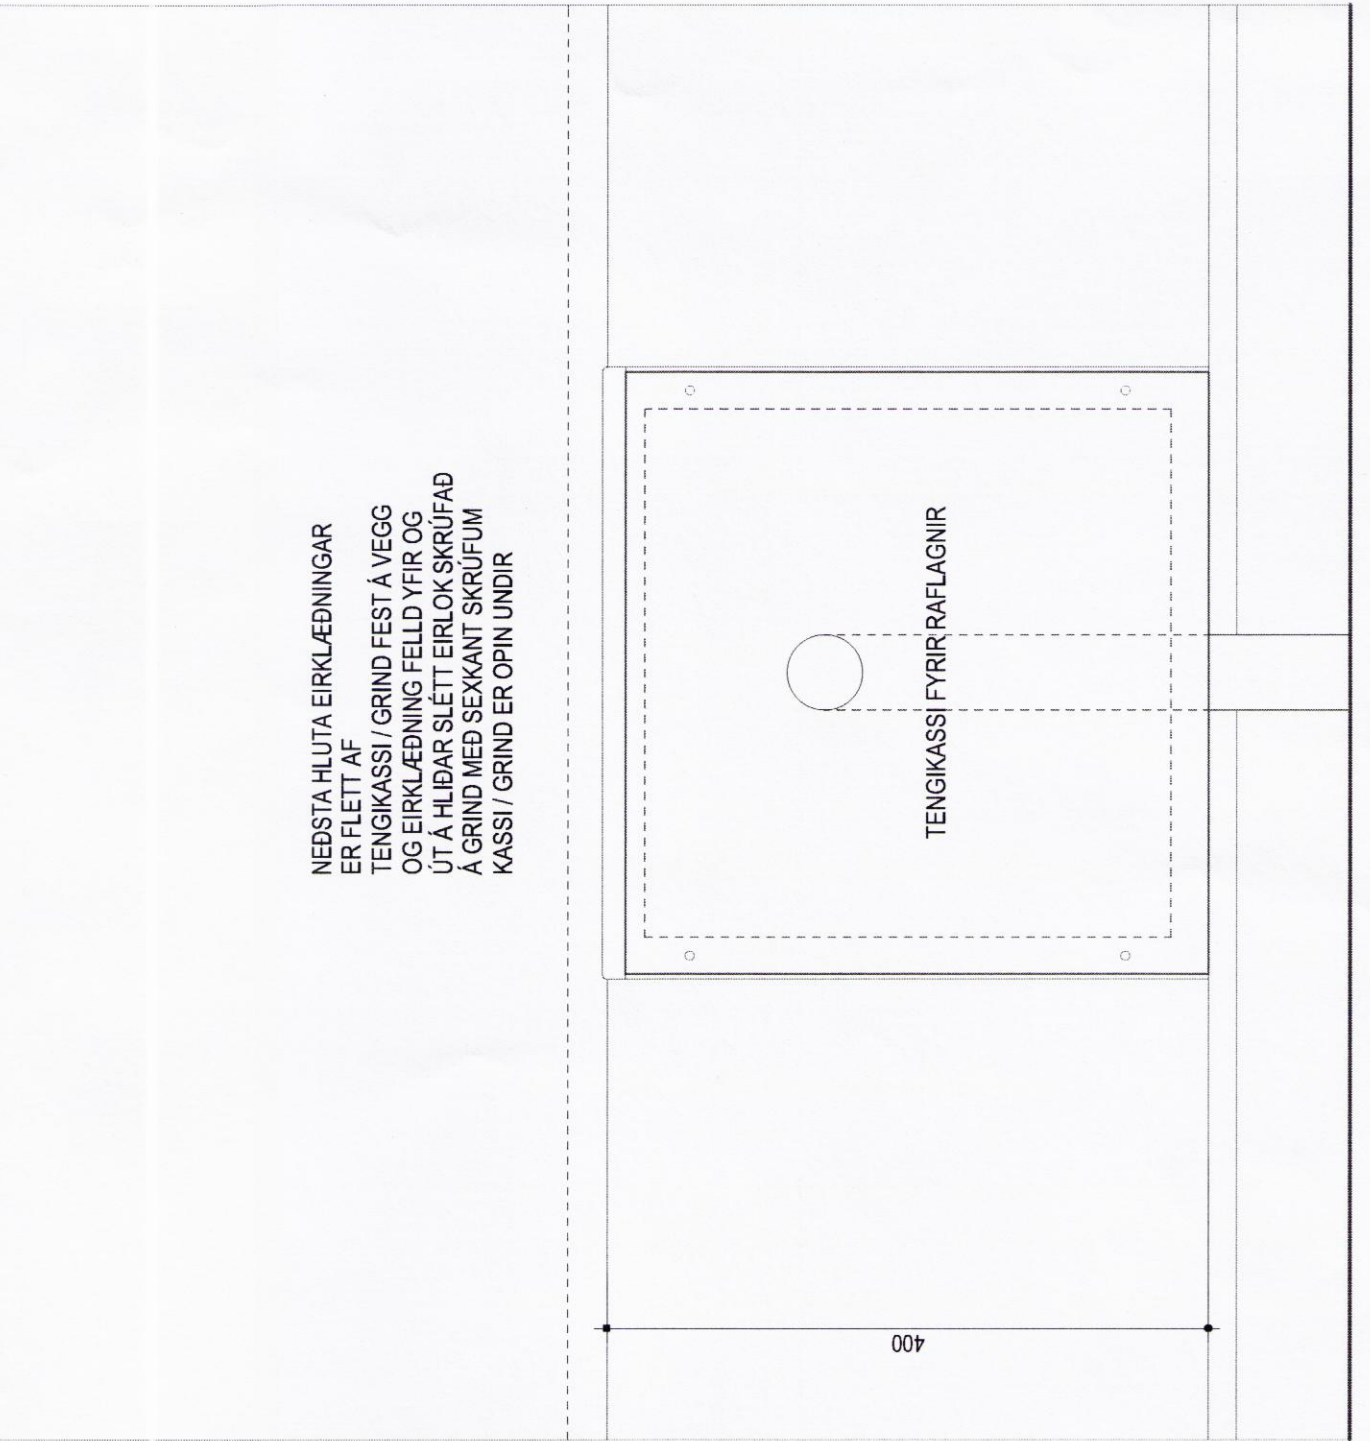

4 DEILI SNIEDING VIB RAFMAGNSINTAK

3 DEILI LÚTIT VIB RAFMAGNSINTAK

1 DEILI SNIEDING VIB VATNSINTAK

6 DEILI SNIEDING VIB VATNSINTAK

5 DEILI GRUNNING VIB VATNSINTAK

Þröðing	Drögning	Skýring

ÖLL MÁL SVÁLA SAMMETNA Á VERNSTADJUR ER SHÍÐ HEIST
 Átt Vigfærðingur 400001214 E. 5000333300
 Hátt Vigfærðingur 400001214 E. 5000333300
 Jóhanna Jóhanna Jóhanna E. 5000333300
 Sigrún Sigrún Sigrún E. 5000333300
 Sigrún Sigrún Sigrún E. 5000333300

Þröðing	Drögning	Skýring

GLÁMA - KÍM
 HAKÍD - GESTASTOFA
 ÞINGVALLUR
 LÖBBETT DEILI
 SERIENNIGUR
 A4235
 15
 1500024
 041
 BK