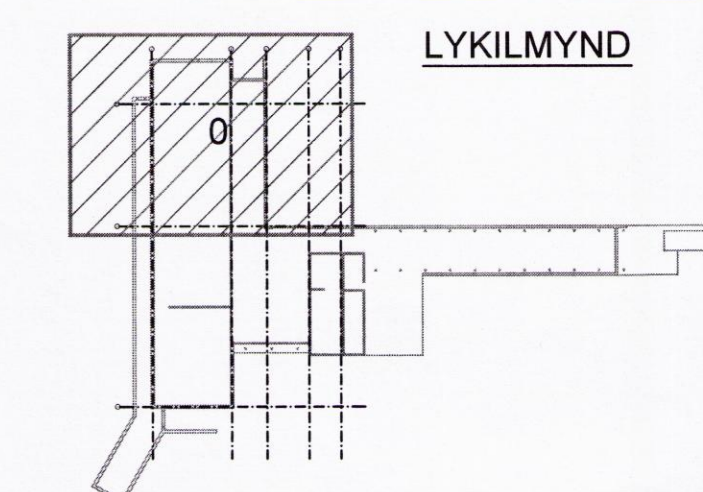

SLAUFA NR. 1
c/c250 L=108m

SNJÖBRÆÐSLUSTOFNAR
ERU Í IDRÁTTARRÓRUM
Ø50 PP

SKÝRINGAR:

SJÁ TEIKNINGU: 3860326-000-MDR-0001
SLAUFULENGDIR SJÁ TEIKNINGU: 3860326-000-MDR-0002
FRAMRÁS HITAKERFA
BAKRÁS HITAKERFA
SNJÖBRÆÐSLA & GÓLFHITI