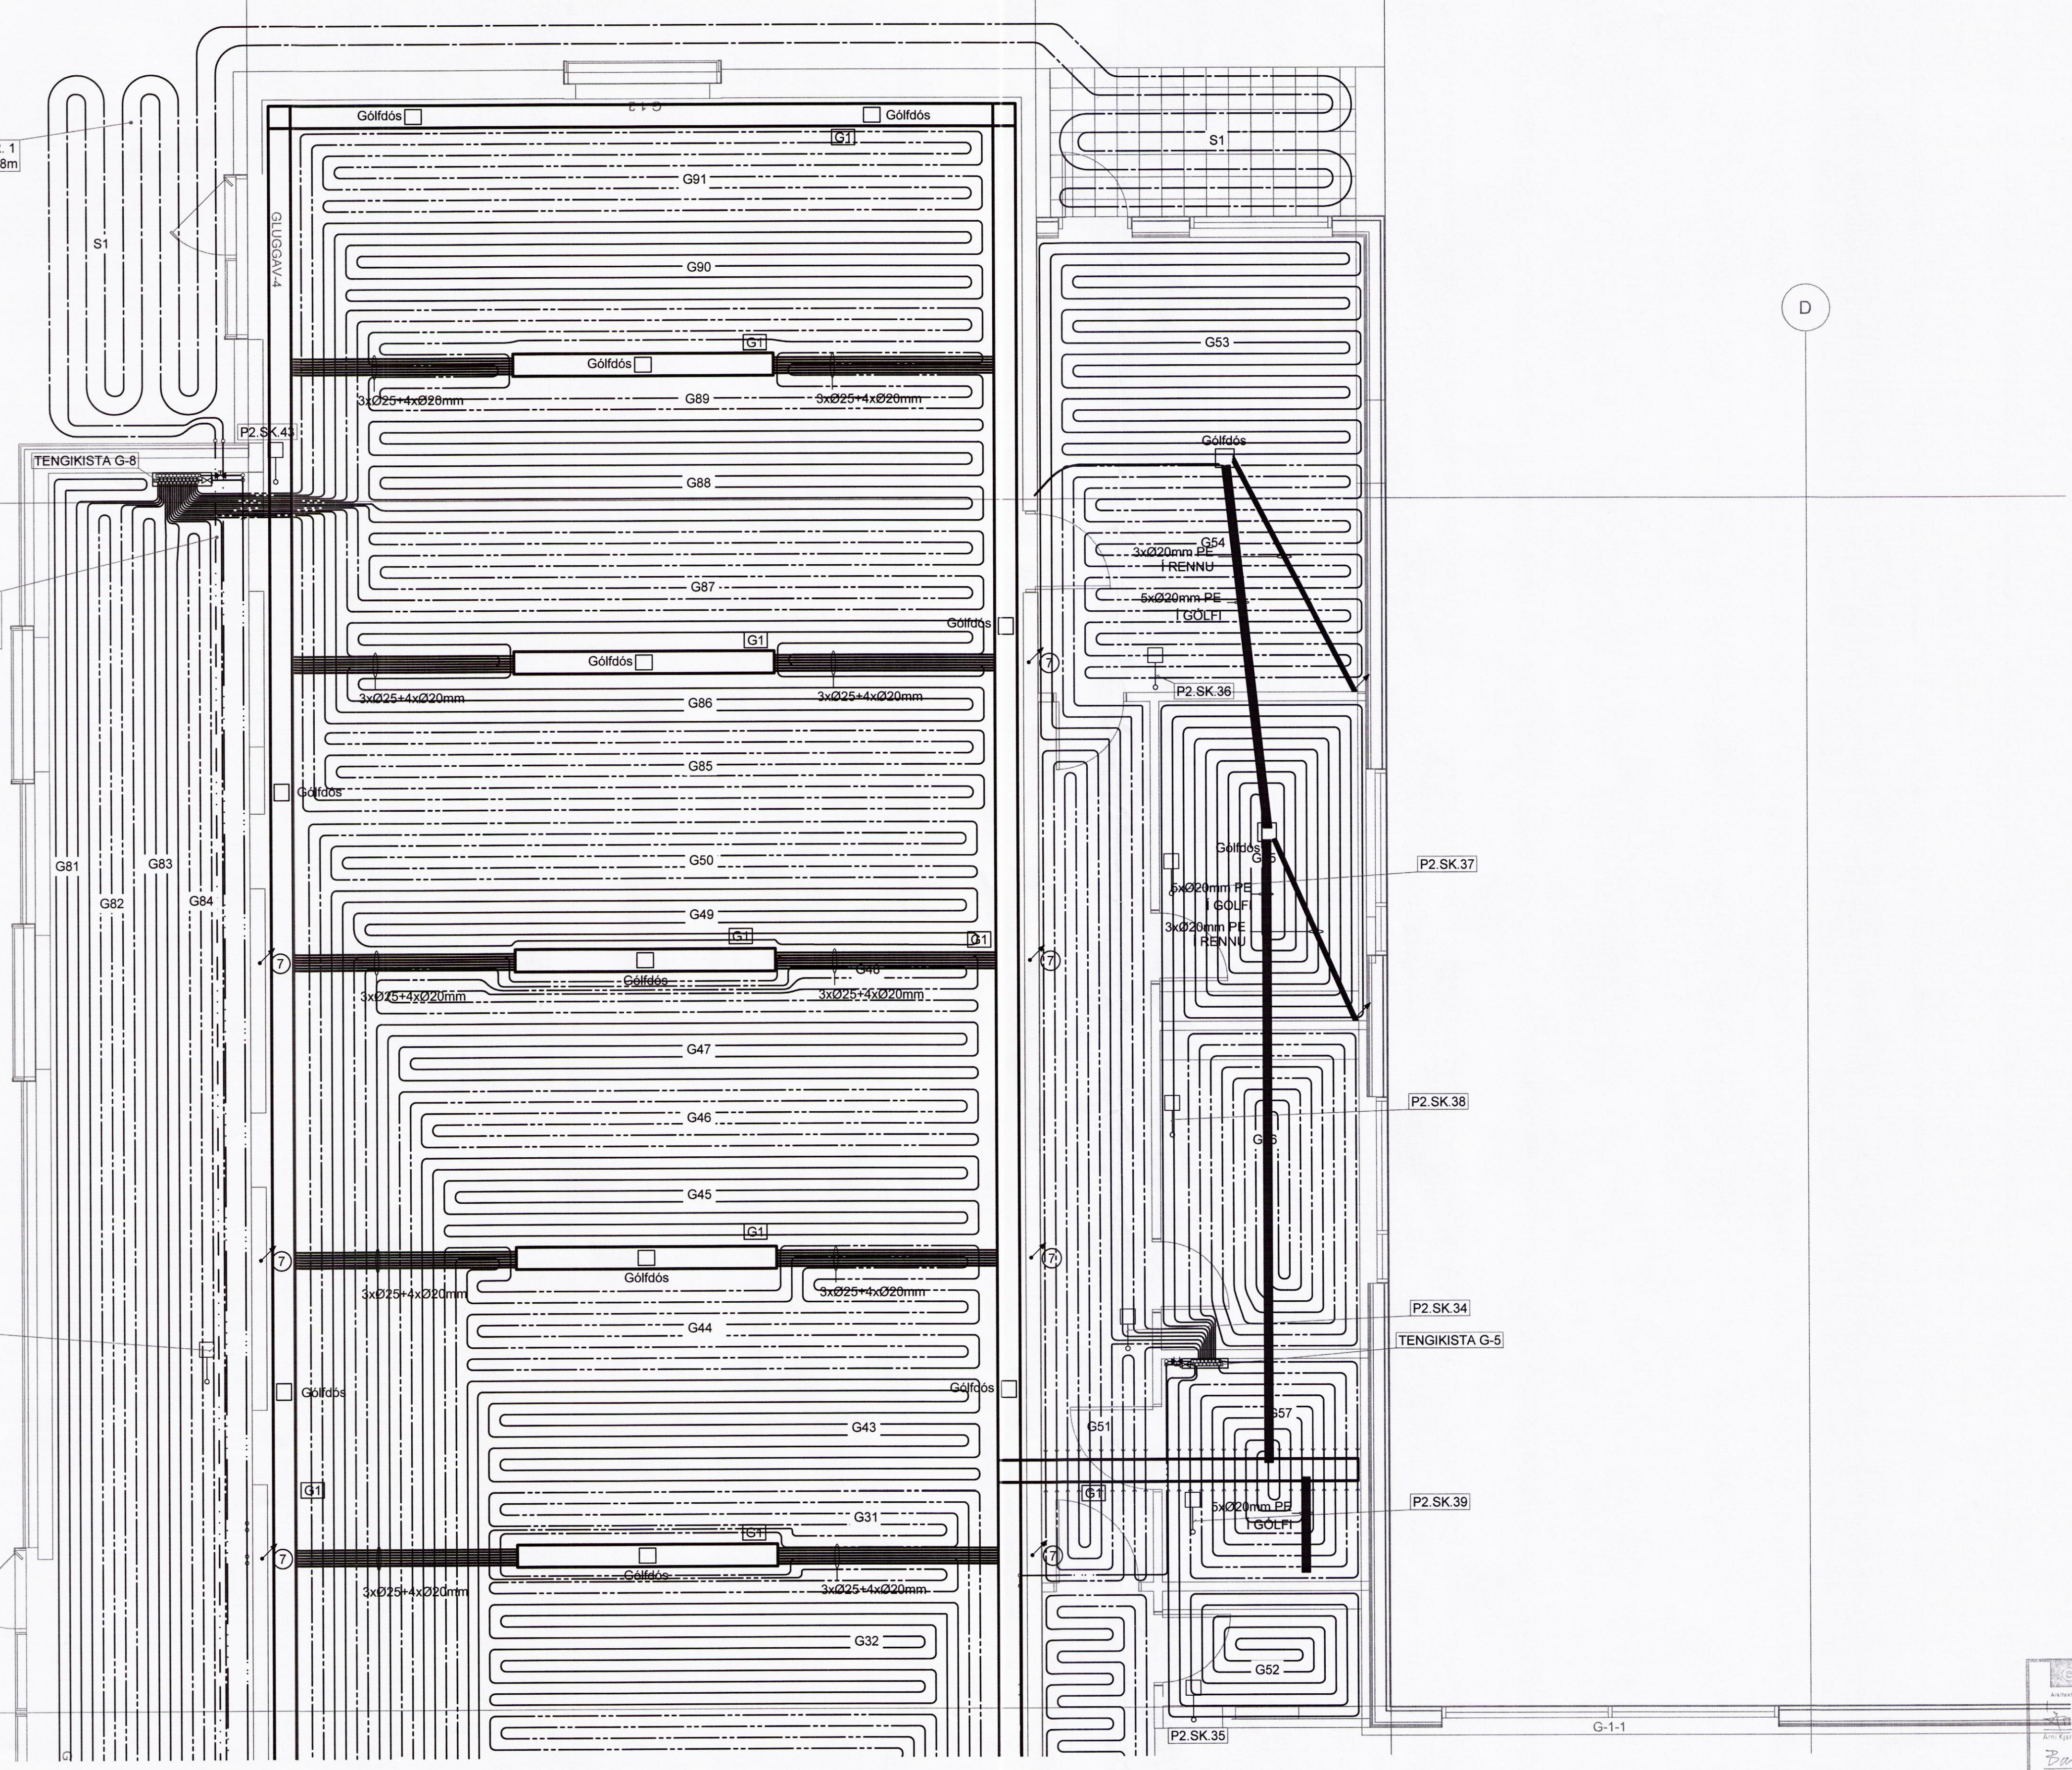

SLAUFA NR. 1
c/c250 L=108m

SNJÖBRÆÐSLUSTOFNAR
ERU Í IDRÁTTARRÓRUM
Ø50 PP

SKÝRINGAR:

SJÁ TEIKNINGU: 3860326-000-MDR-0001
SLAUFULENGDIR SJÁ TEIKNINGU: 3860326-000-MDR-0002
FRAMRÁS HITAKERFA
BAKRÁS HITAKERFA
SNJÖBRÆÐSLA & GÓLFHITI