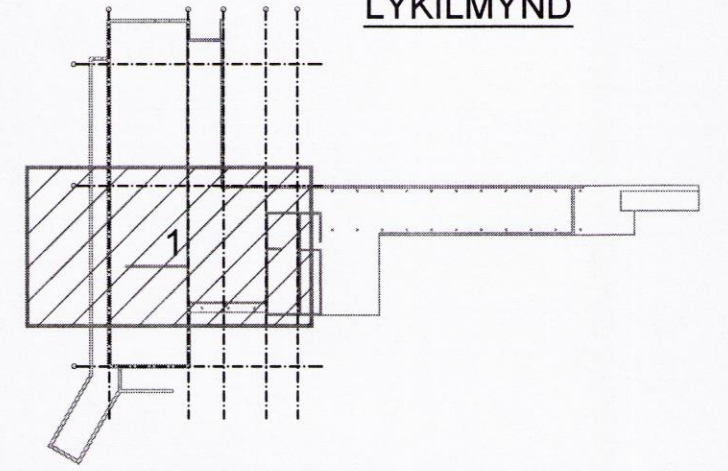

PRENTAD: 17. mars 2016 13:34:06

TÖLVISSKÁ: C:\mannvit\3860326\386032617 TEIKNINGAR\PIPU\LAGNIR - PRENT\SKJÓL\Hitalagnir.dwg

GRUNNMYND

1:50

LYKILMYND

SKÝRINGAR:

SJÁ TEIKNINGU: 3860326-000-MDR-0001
SLAUFULENGDIR SJÁ TEIKNINGU: 3860326-000-MDR-0002
FRAMRÁS HITAKERFA
BAKRÁS HITAKERFA
SNJÓBRÆDSLÁ & GÓLFHITI