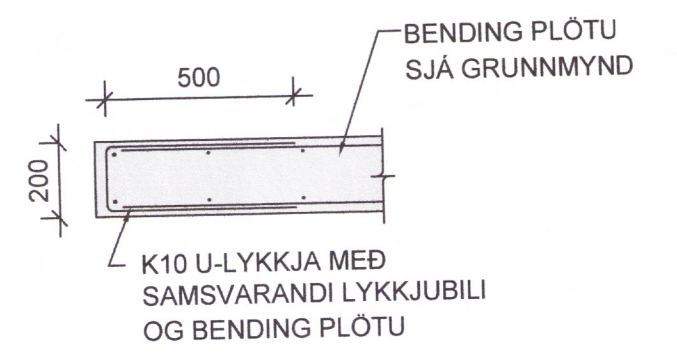

GRUNNMYND SÖKKLAR

GRUNNMYND PLATA YFIR 1.HÆÐ

SS1
201 202

SS2
201 202

SS3
201 202

| | | | | | | | | | | | |
|----------|--------------------------------------|-----------|----------------------|-----------|-----------|----------------------|---|-----------|---------|------------|--|
| TILVISUN | ÚTG. DAGS | SKÝRINGAR | TEIK. HANN RÝNT SAMP | ÚTG. DAGS | SKÝRINGAR | TEIK. HANN RÝNT SAMP | Kirkjuvegi 23 900 Vestmannaeyjum Sími 481-2711 tpz@teiknistofa.is www.teiknistofa.is | ÚTG. DAGS | HANNAÐ | MÆLIKVARÐI | SKÚTUVEGUR 4 ÚTHLÍÐ 2 BLÁSKÓGARBYGGÐ BURÐARVRÍKI GRUNNMYND SÖKKLAR GRUNNMYND PLATA YFIR 1. HÆÐ |
| | 20.08.16 | | | | | | | BB | 1:50 | | |
| | | | | | | | | | TEIKNAD | | |
| | | | | | | | | | BB | | |
| | SAMPYKKT: <i>Róbert B. 27063-544</i> | | | | | | | VERKFANG | DEILI | TEIKNING | 1628-1 |