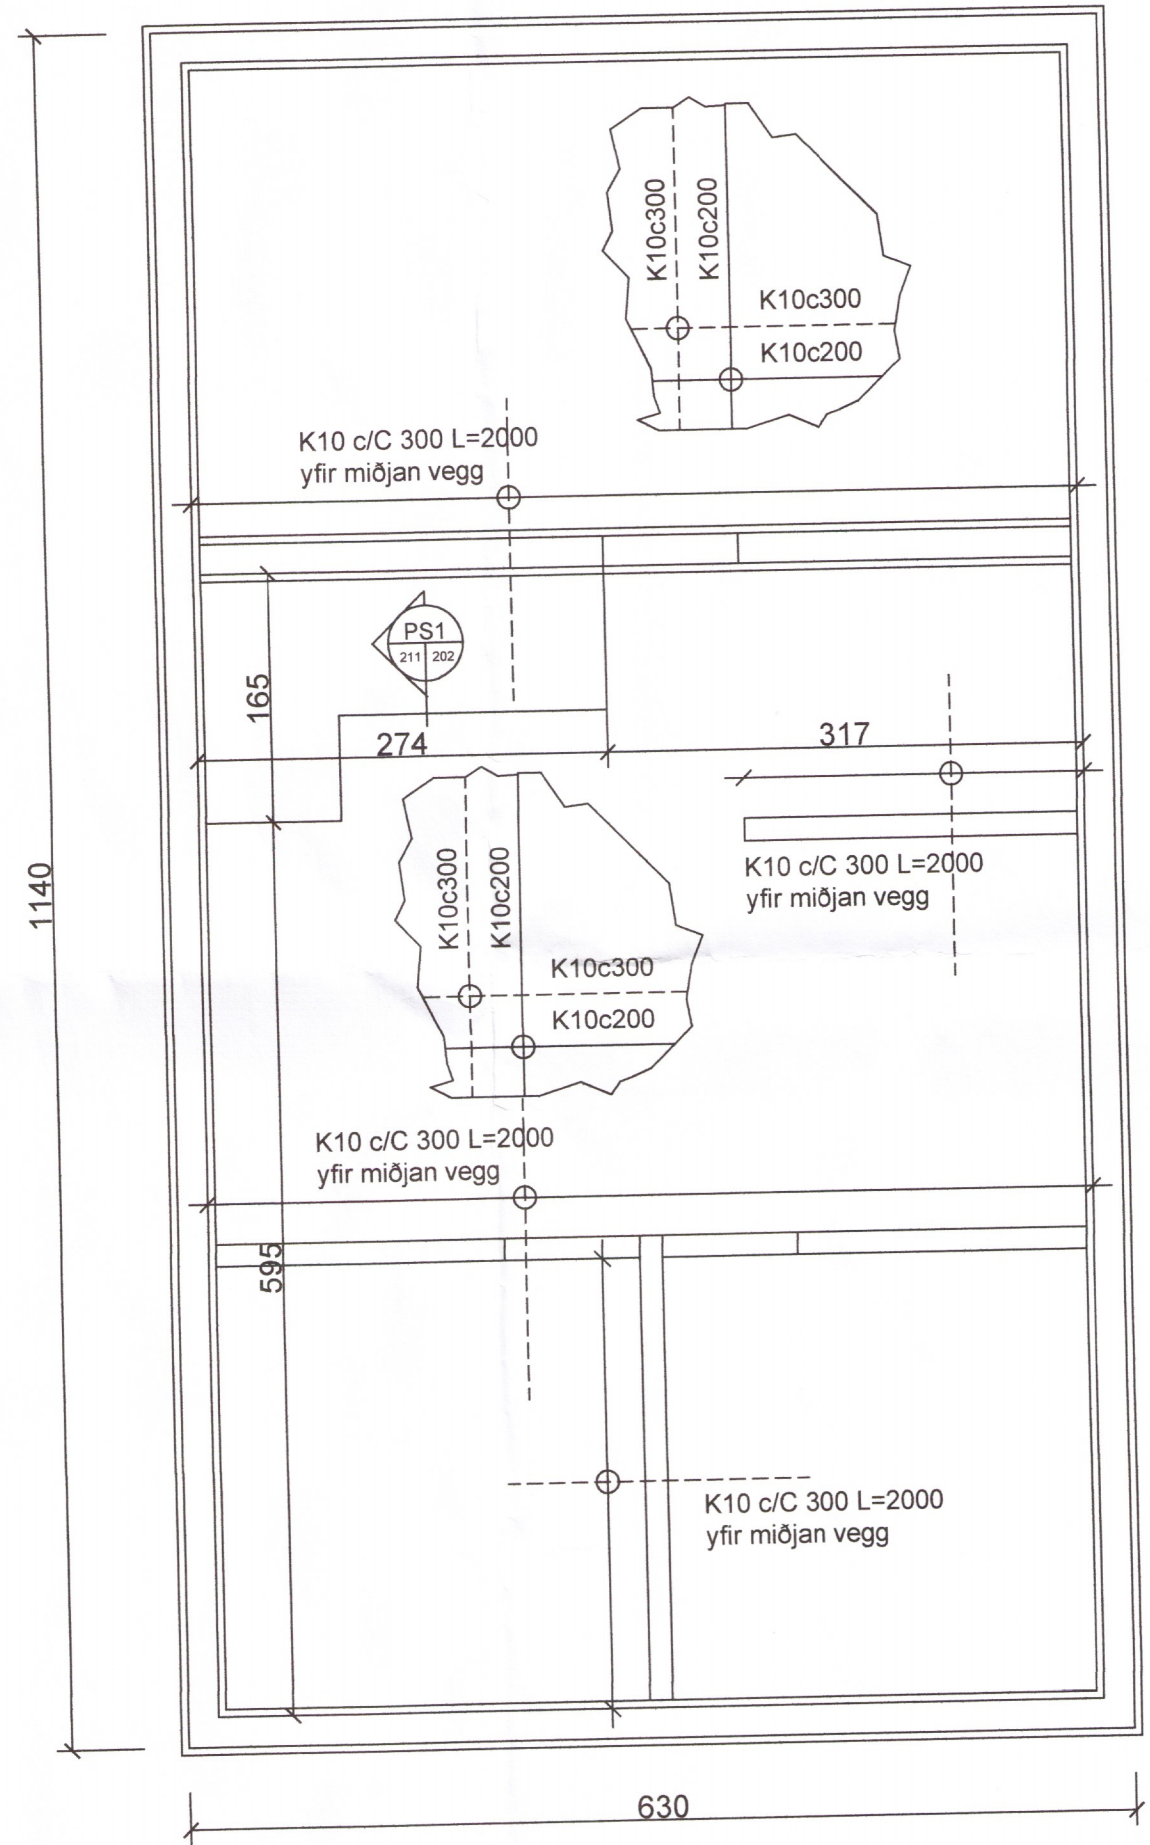

GRUNNMYND SÖKKLAR

GRUNNMYND PLATA YFIR 1.HÆÐ

SS1
201 202

SS2
201 202

SS3
201 202

| | | | | | | | | | | | |
|----------|--------------------------------------|-----------|----------------------|-----------|-----------|----------------------|---|-----------|---------|------------|--|
| TILVISUN | ÚTG. DAGS | SKÝRINGAR | TEIK. HANN RÝNT SAMP | ÚTG. DAGS | SKÝRINGAR | TEIK. HANN RÝNT SAMP | Kirkjuvegi 23 900 Vestmannaeyjum Sími 481-2711 tpz@teiknistofa.is www.teiknistofa.is | ÚTG. DAGS | HANNAÐ | MÆLIKVARÐI | SKÚTUVEGUR 4 ÚTHLÍÐ 2 BLÁSKÓGARBYGGÐ BURÐARVRÍKI GRUNNMYND SÖKKLAR GRUNNMYND PLATA YFIR 1. HÆÐ |
| | 20.08.16 | | | | | | | BB | 1:50 | | |
| | | | | | | | | | TEIKNAD | | |
| | | | | | | | | | BB | | |
| | SAMPYKKT: <i>Róbert B. 27063-544</i> | | | | | | | VERKFANG | DEILI | TEIKNING | 1628-1 |

©Öll afnot og afritun teikningar, að hluta eða í heild er háð skriflegu leyfi höfundar

9329