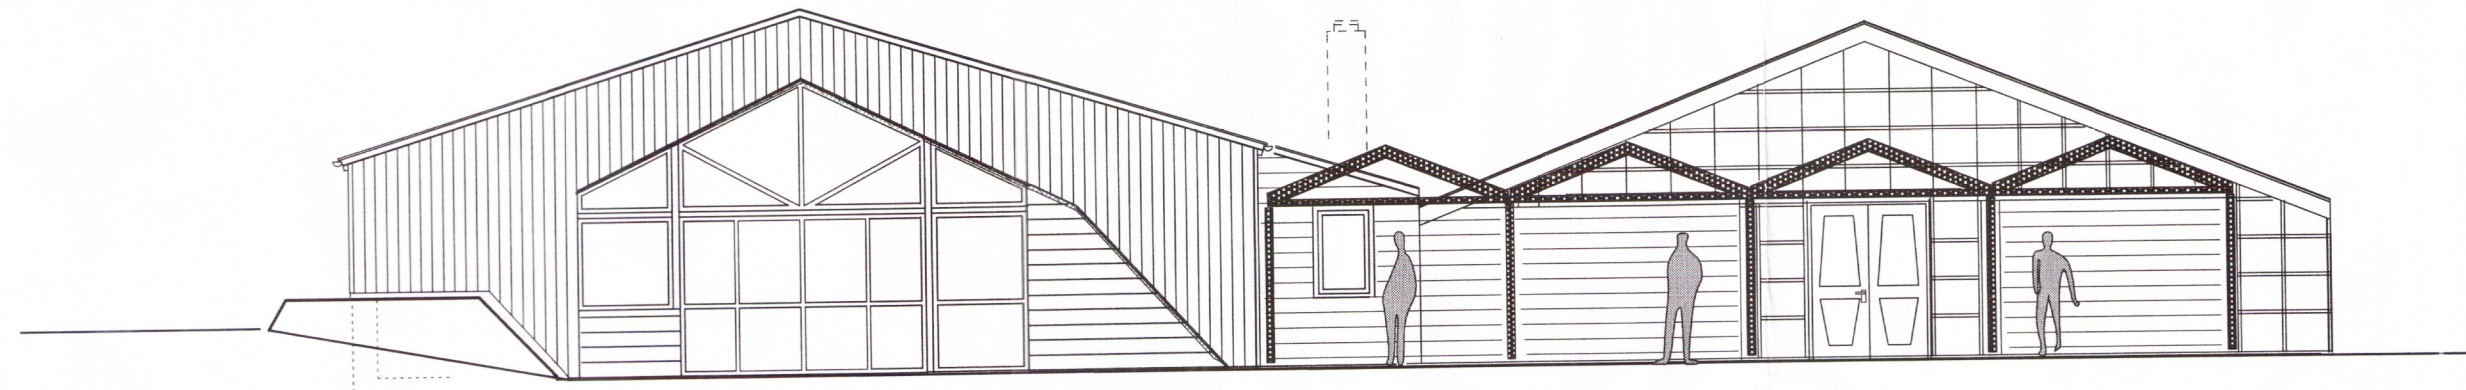

NÚVERANDI
VEITINGASALUR

ÚTLIT SUÐAUSTUR

NÝBYGGING

ÚTLIT NORÐVESTUR

SNIDMYND A - A
mkv. 1 : 200

SNIDMYND B - B Græna kannan -
Verslunin Vala

NORÐAUSTURHLIÐ - að Sólheimahúsi

ÚTGÁFA	TEIKNAD	SAMÞYKKT	DAGS
BREYTINGAR			
A. Ýmsar lagfæringar	ÁF		14.10. 2015
B. Ýmsar lagfæringar	ÁF		14.01. 2016
C. Ýmsar lagfæringar	ÁF		20.06. 2016
D. Eldra húsi breytt	ÁF		20.06. 2016