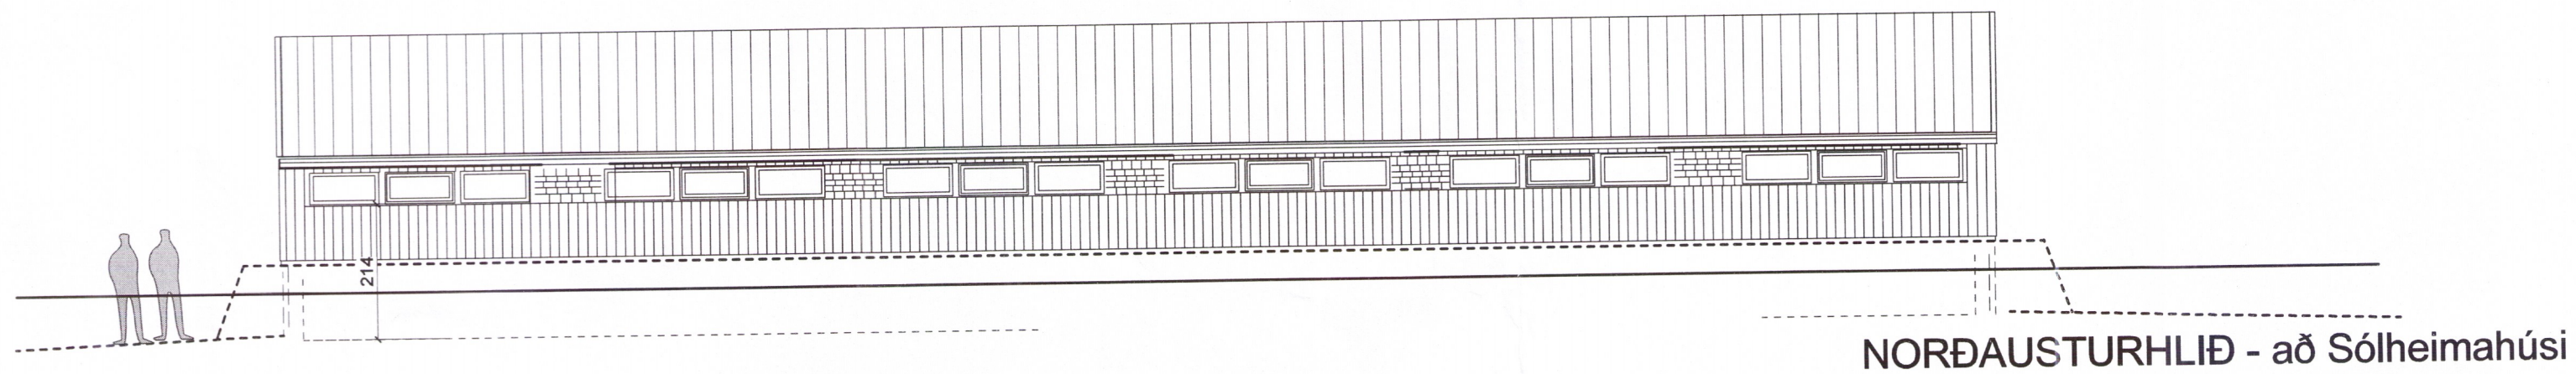

NÚVERANDI
VEITINGASALUR

ÚTLIT SUÐAUSTUR

NÝBYGGING

ÚTLIT NORÐVESTUR

SNIDMYND A - A
mkv. 1 : 200

SNIDMYND B - B Græna kannan -
Verslunin Vala

NORÐAUSTURHLIÐ - að Sólheimahúsi

ÚTGÁFA	TEIKNAD	SAMÞYKKT	DAGS
BREYTINGAR			
A. Ýmsar lagfæringar	ÁF		14.10. 2015
B. Ýmsar lagfæringar	ÁF		14.01. 2016
C. Ýmsar lagfæringar	ÁF		20.06. 2016
D. Eldra húsi breytt	ÁF		20.06. 2016