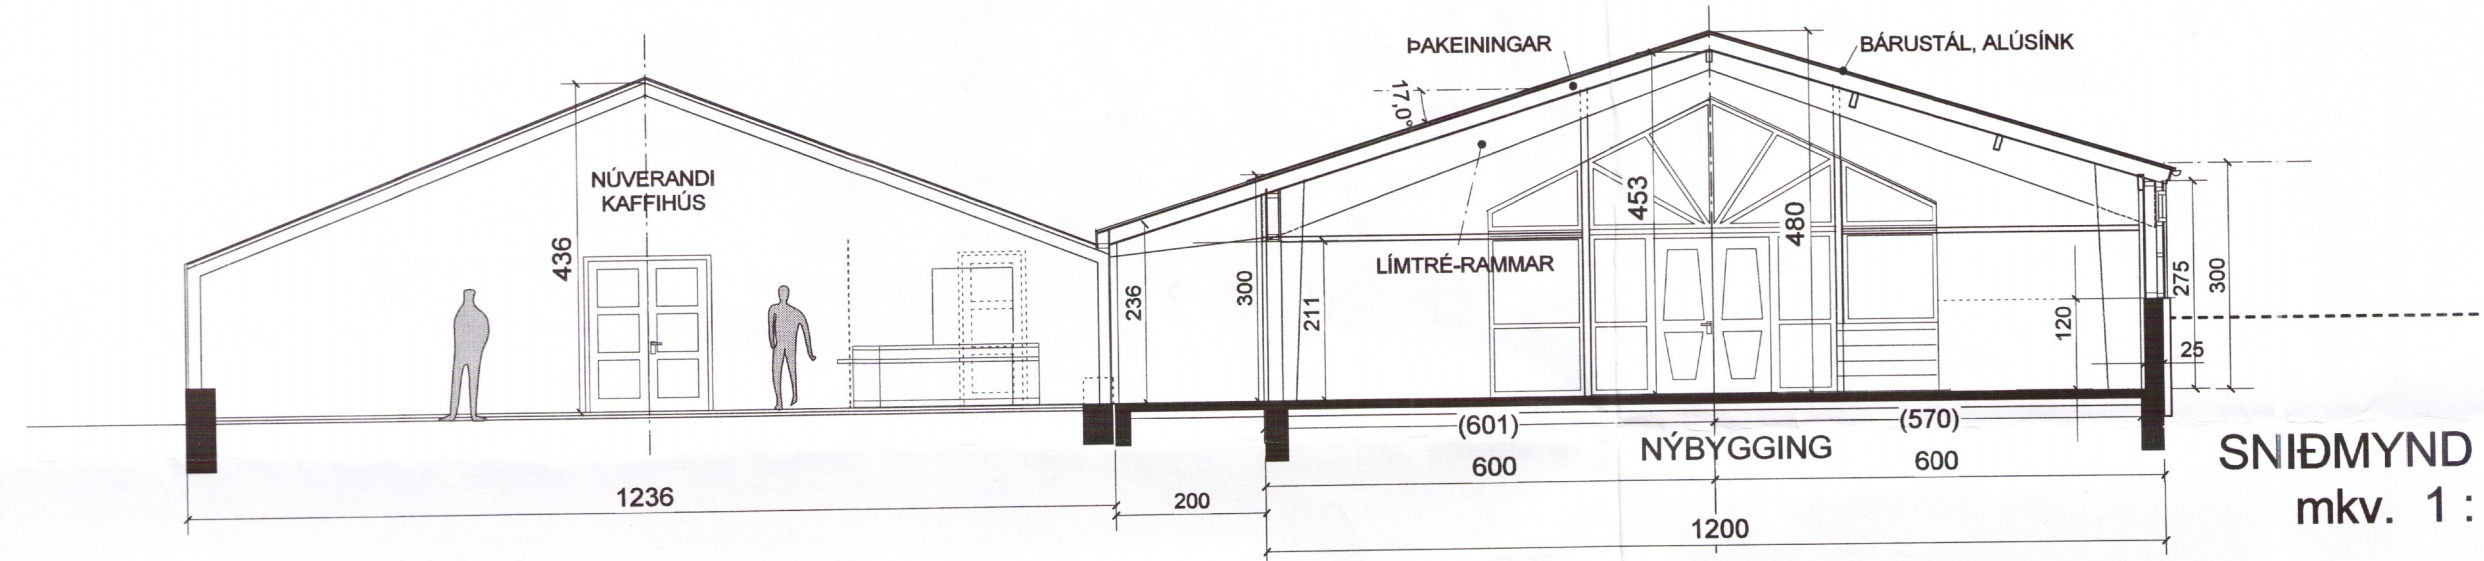

NÚVERANDI
VEITINGASALUR

ÚTLIT SUÐAUSTUR

NÝBYGGING

ÚTLIT NORÐVESTUR

SNIDMYND A - A
mkv. 1 : 200

SNIDMYND B - B Græna kannan -
Verslunin Vala

NORÐAUSTURHLIÐ - að Sólheimahúsi

ÚTGÁFA	TEIKNAD	SAMÞYKKT	DAGS
BREYTINGAR			
A. Ýmsar lagfæringar	ÁF		14.10. 2015
B. Ýmsar lagfæringar	ÁF		14.01. 2016
C. Ýmsar lagfæringar	ÁF		20.06. 2016
D. Eldra húsi breytt	ÁF		20.06. 2016