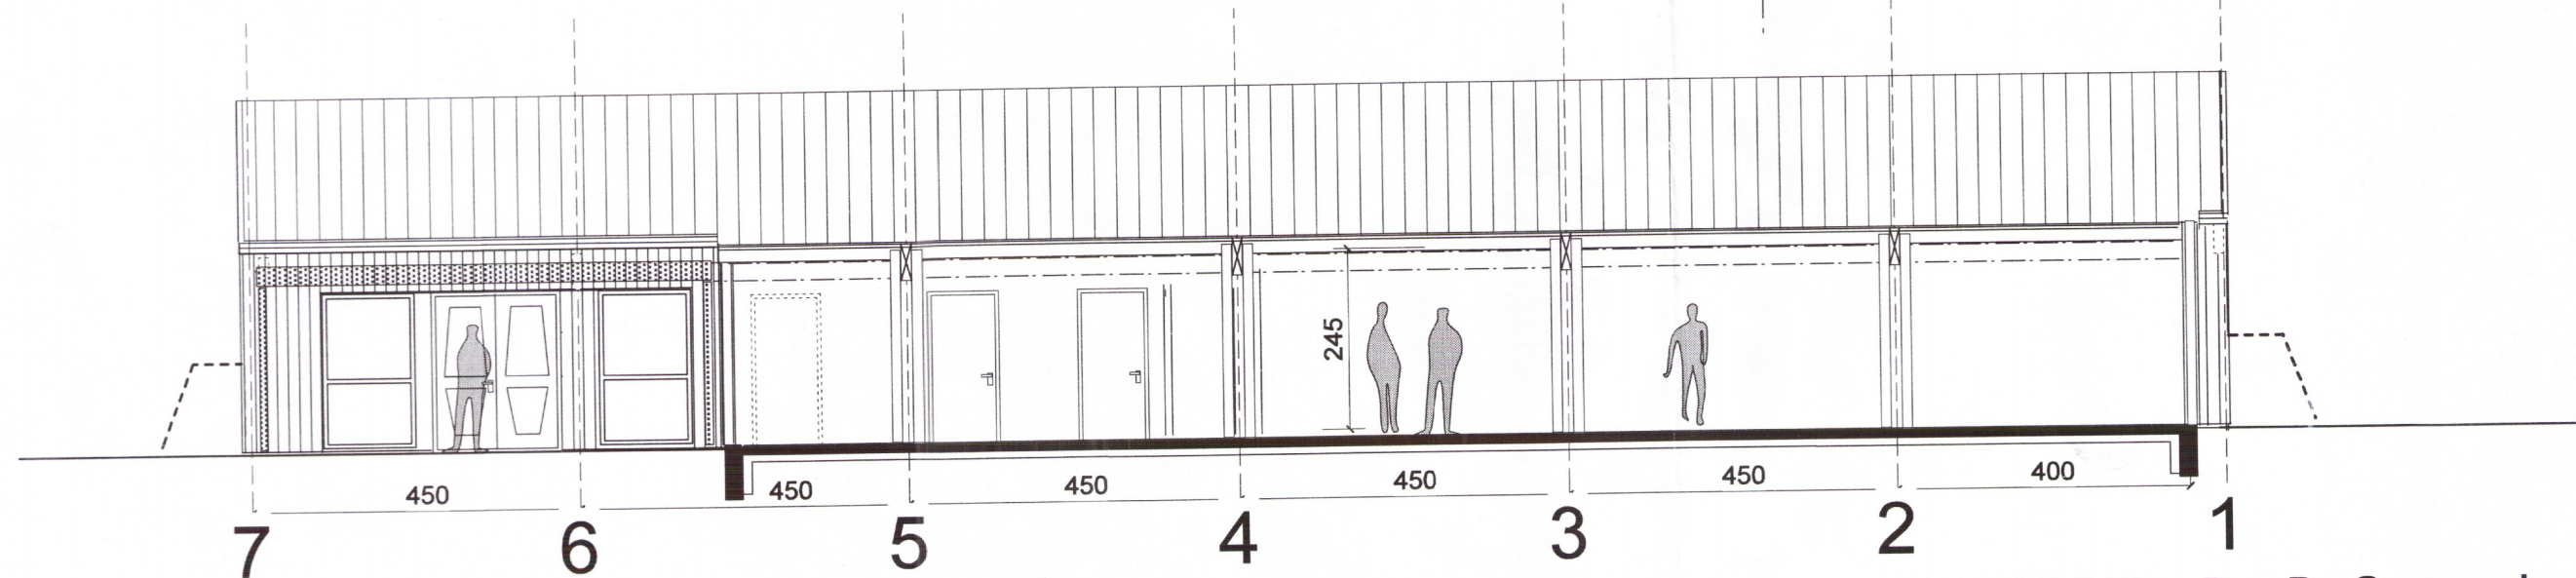

NÚVERANDI
VEITINGASALUR

ÚTLIT SUÐAUSTUR

NÝBYGGING

ÚTLIT NORÐVESTUR

SNIDMYND A - A
mkv. 1 : 200

SNIDMYND B - B Græna kannan -
Verslunin Vala

NORÐAUSTURHLIÐ - að Sólheimahúsi

ÚTGÁFA	TEIKNAD	SAMÞYKKT	DAGS
BREYTINGAR			
A. Ýmsar lagfæringar	ÁF		14.10. 2015
B. Ýmsar lagfæringar	ÁF		14.01. 2016
C. Ýmsar lagfæringar	ÁF		20.06. 2016
D. Eldra húsi breytt	ÁF		20.06. 2016