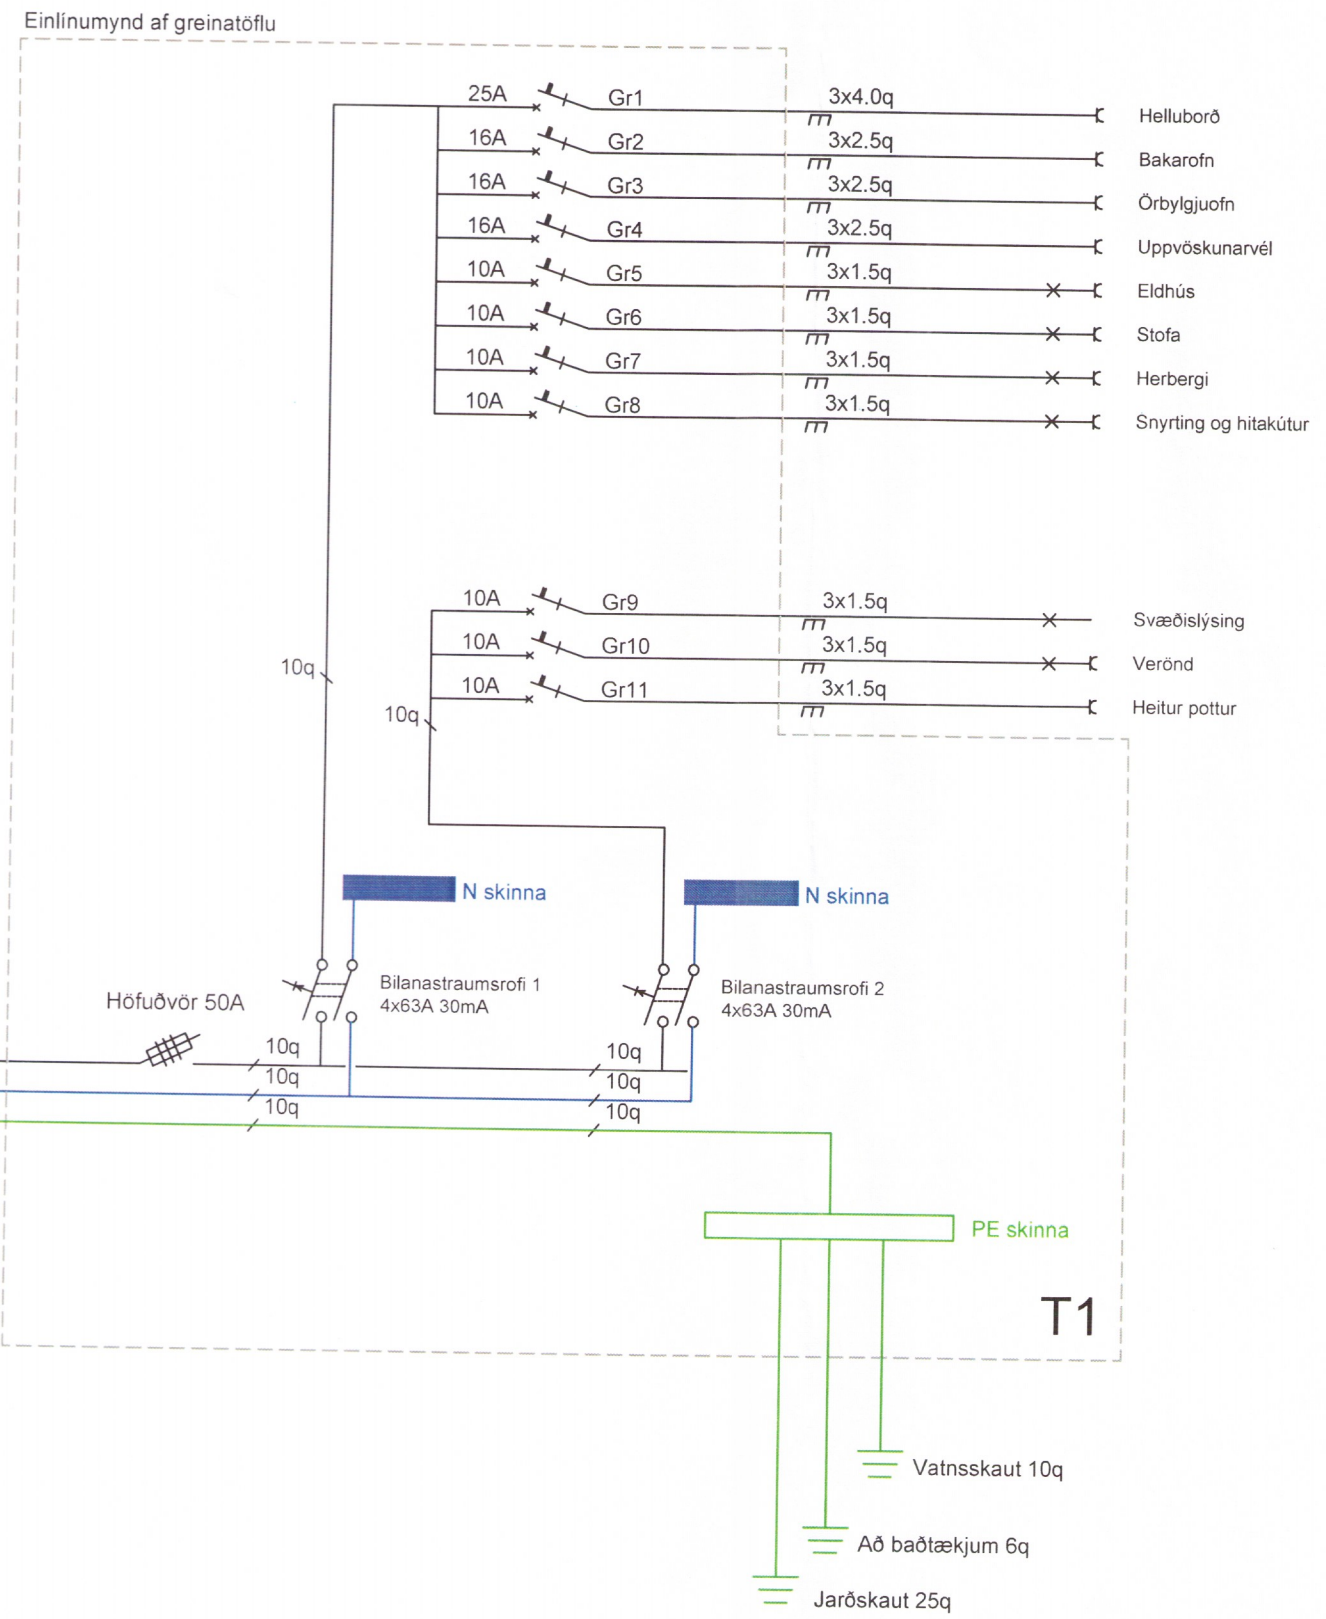

# YFIRLIT GREINATAFLA

BR-nr.	Dagsetning	Skýring

**Hannað:**  
Ragnar Vilhjálmsson

**Teiknað:**  
Ragnar Vilhjálmsson

**Samþykkt:**  
Ragnar Vilhjálmsson  
180382-3569

**Frístundahús landnúmer 217994**  
Vallarhlíð 1 - 801 Selfossi  
Raflagnir  
Greinatafla og einlínumynd

Án kvarða / A3  
Dags: 24. ágúst 2016  
Verkefnisnr: 16-002  
Teikn.nr: R07  
Grunnur móttékinn:  
18/08 2015

*Ragnar Vilhjálmsson*