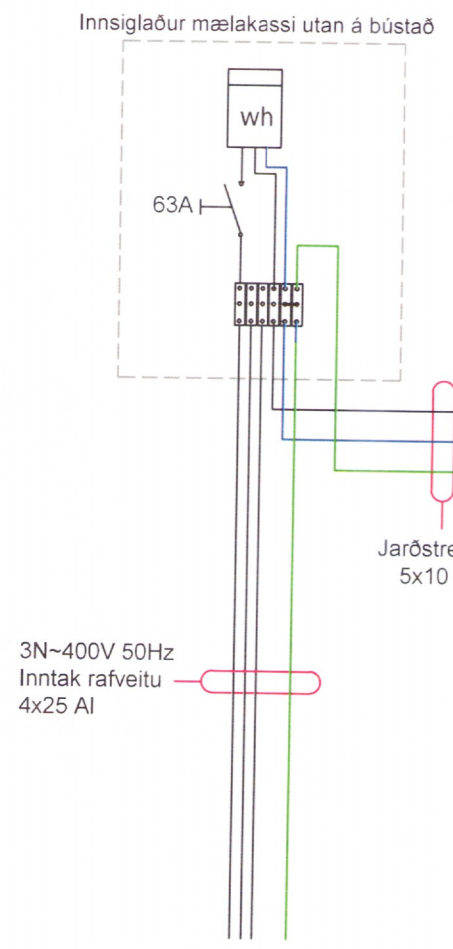

# YFIRLIT GREINATAFLA

BR-nr.	Dagsetning	Skýring

**Hannað:**  
Ragnar Vilhjálmsson

**Teiknað:**  
Ragnar Vilhjálmsson

**Samþykkt:**  
Ragnar Vilhjálmsson  
180382-3569

**Frístundahús landnúmer 217994**  
Vallarhlíð 1 - 801 Selfossi  
Raflagnir  
Greinatafla og einlínumynd