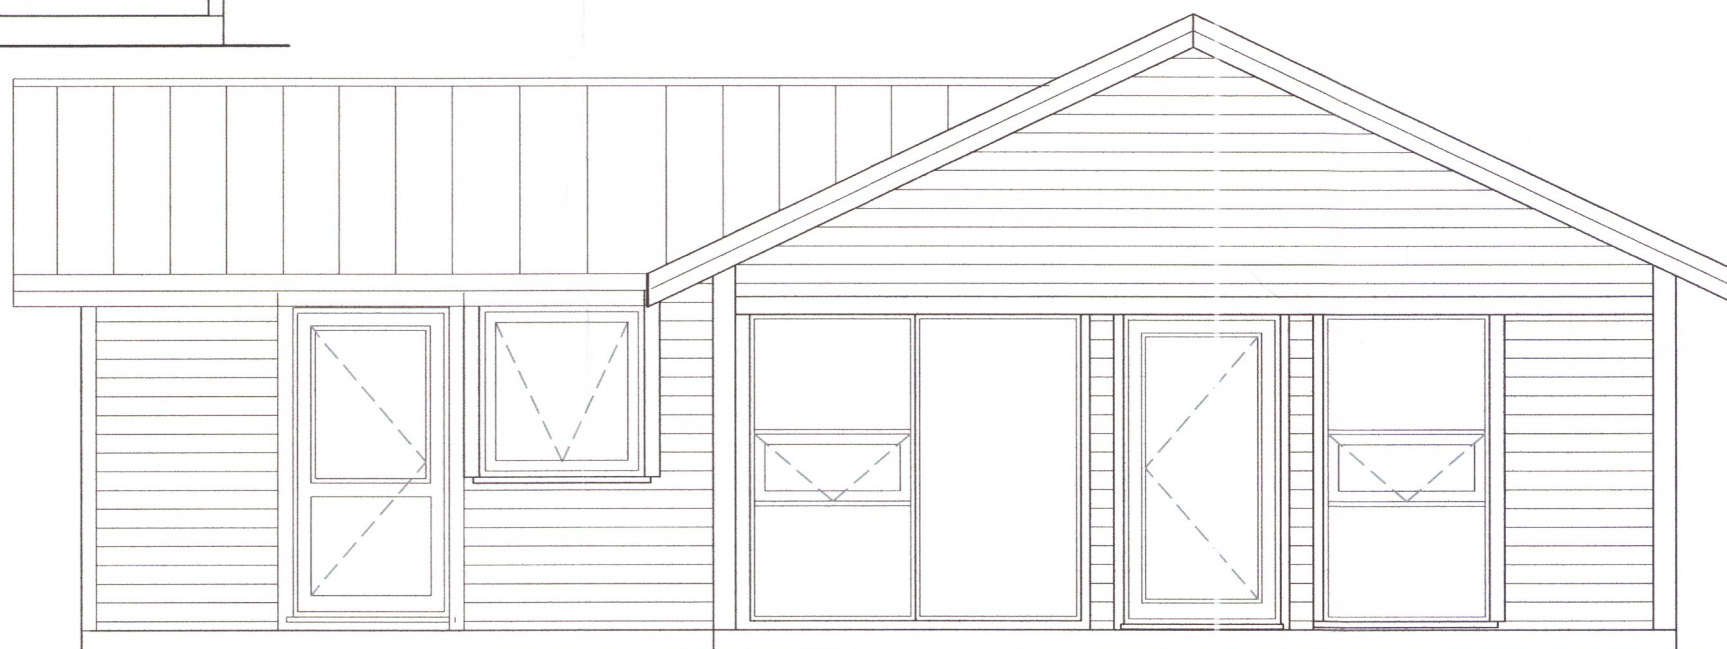

SUDUR

Skipulags- og byggingarfulltrúi Uppsveita b.s.
Samþykkt
24 NOV. 2015
Anna Eir
Byggingarfulltrúi

Skipulags- og byggingarfulltrúi Uppsveita b.s.
Samþykkt
27 SEPT. 2016
Anna Eir
Byggingarfulltrúi

Breytt dags 20.09.2016

1. Gluggi bæfist við í stofu á vesturhlíð
2. Timburgólf verður ú sumarhúsinu í stöðu steypt gólf
3. Inngangshurdir í geymslu og inngang opnast út
4. Innrétting í eldh. breytt

Breytt dags 17.09.2013

Útlit húss breytt þ.e gluggasetning, og hús stækkar í vestur um 36,3m²

es TEIKNISTOFAN Hyrjarhöfði 2
S: 8960640 kjo.sig@simnet.is

Galtafliót 12

ÚTLIT MKV. 1:50

HANNAÐ	kjartan sigurðsson	TEIKNAD	kjartan sigurðsson
VERKNÚMÉR		SKRÁNAFNAFNI	galtafliót12.DWG
DAGSETNING	28.10.2015	TEIKNING NÚMÉR	A-03

121066-5809