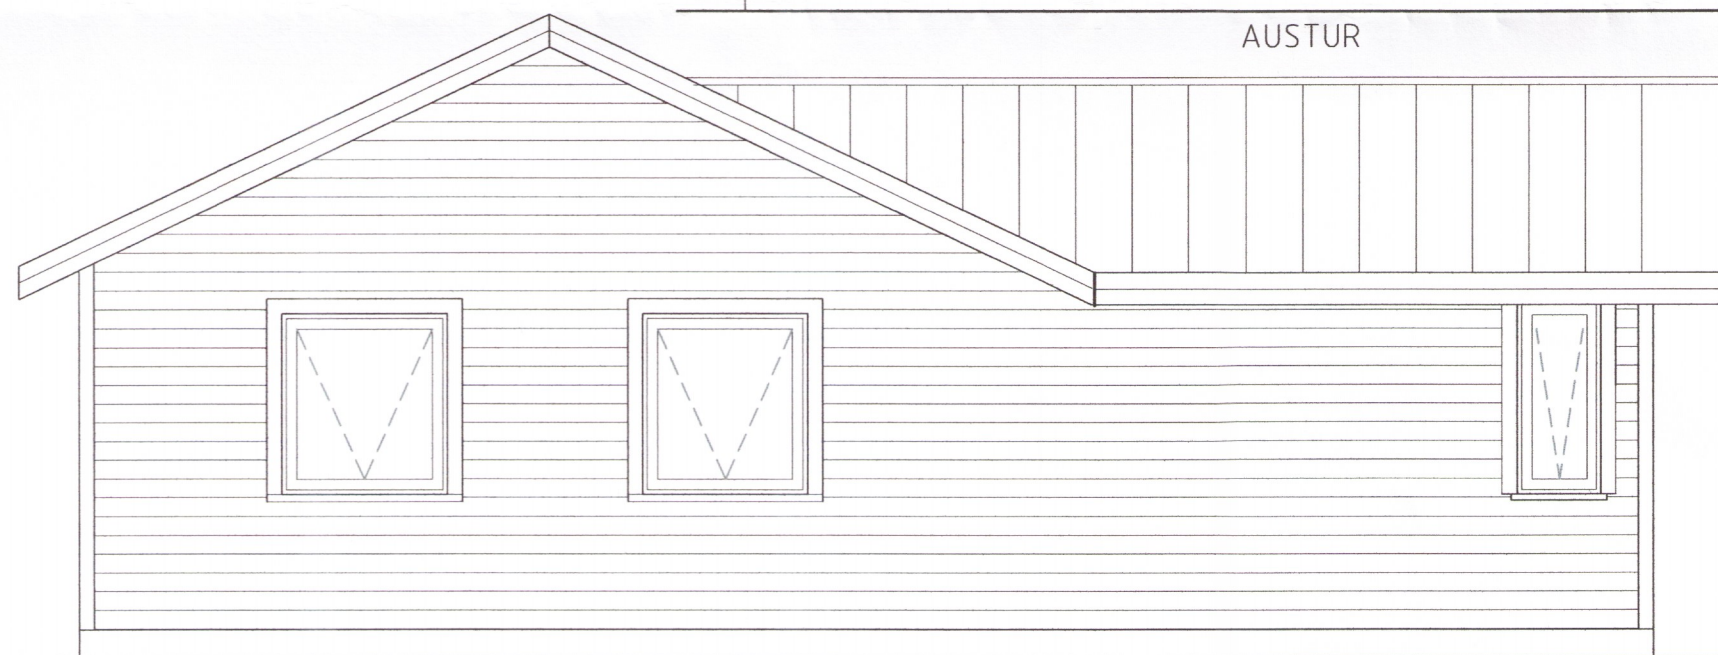

NORÐUR

Skipulags- og byggingarfulltrúi Uppsveita b.s.
Samþykkt
24 NOV. 2015
Anna Eir
Byggingarfulltrúi

Skipulags- og byggingarfulltrúi Uppsveita b.s.
Samþykkt
27 SEPT. 2016
Anna Eir
Byggingarfulltrúi

Breytt dags 20.09.2016

1. Gluggi bæfist við í stofu á vesturhlíð
2. Timburgólf verður ú sumarhúsinu í stöðu steypt gólf
3. Inngangshurdir í geymslu og inngang opnast út
4. Innrétting í eldh. breytt

Breytt dags 17.09.2013

Útlit húss breytt þ.e gluggasetning, og hús stækkar í vestur um 36,3m²

es TEIKNISTOFAN Hyrjarhöfði 2
S: 8960640 kjo.sig@simnet.is

Galtafliót 12

ÚTLIT MKV. 1:50

HANNAÐ	kjartan sigurðsson	TEIKNAD	kjartan sigurðsson
VERKNÚMÉR		SKRÁNAFNAFNI	galtafliót12.DWG
DAGSETNING	28.10.2015	TEIKNING NÚMÉR	A-03

121066-5809