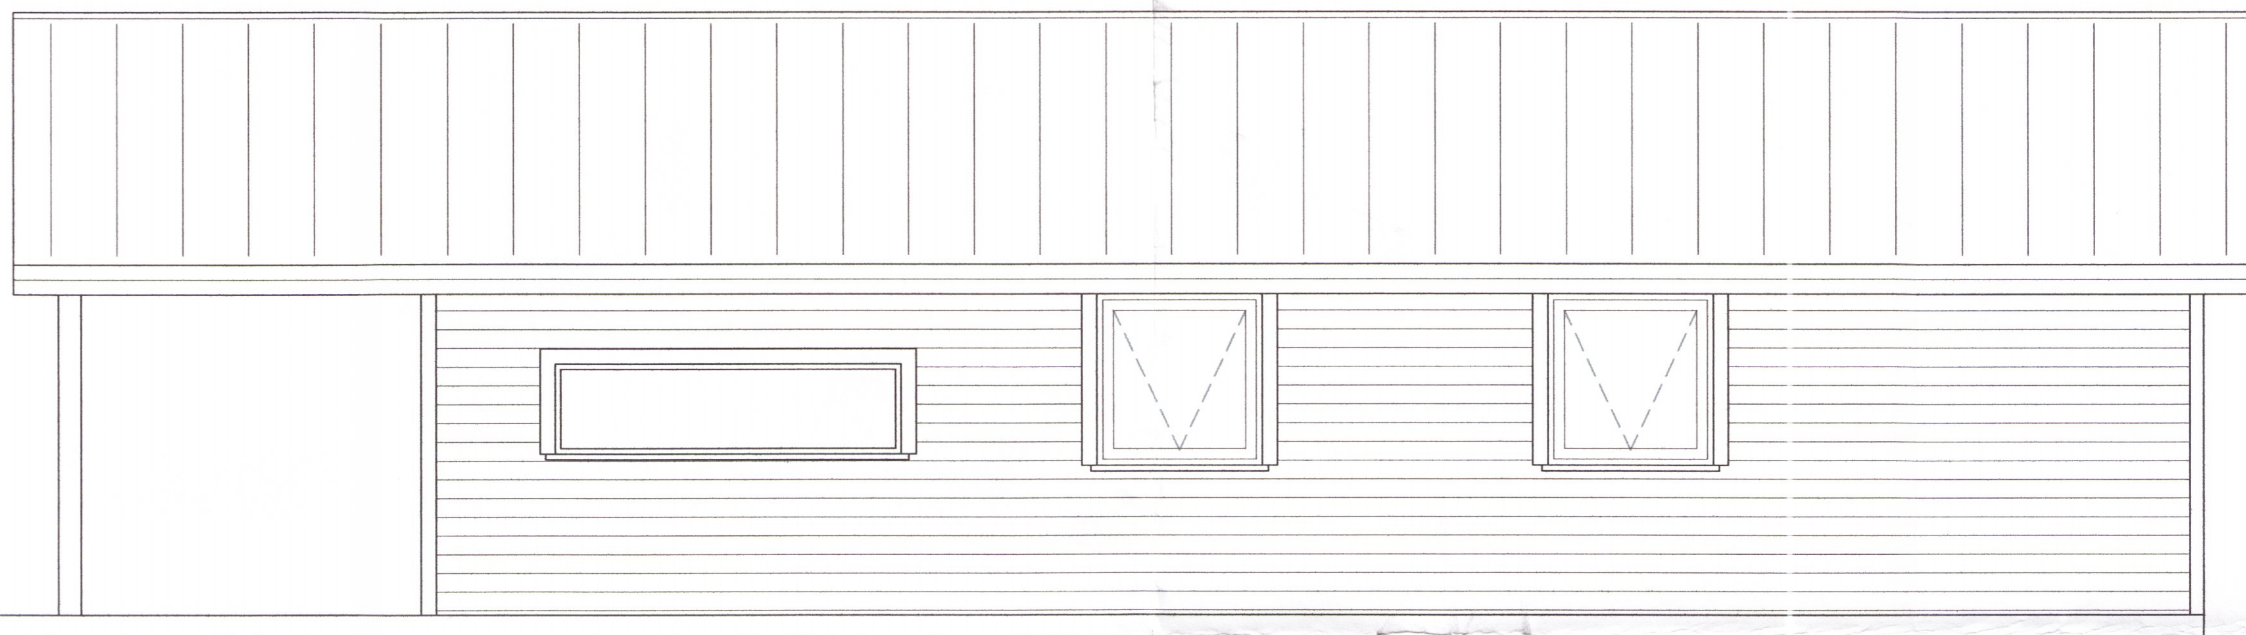

AUSTUR

Skipulags- og byggingarfulltrúi Uppsveita b.s.
Samþykkt
24 NOV. 2015
Anna Eir
Byggingarfulltrúi

Skipulags- og byggingarfulltrúi Uppsveita b.s.
Samþykkt
27 SEPT. 2016
Anna Eir
Byggingarfulltrúi

Breytt dags 20.09.2016

1. Gluggi bæfist við í stofu á vesturhlíð
2. Timburgólf verður ú sumarhúsinu í stöðu steypt gólf
3. Inngangshurdir í geymslu og inngang opnast út
4. Innrétting í eldh. breytt

Breytt dags 17.09.2013

Útlit húss breytt þ.e gluggasetning, og hús stækkar í vestur um 36,3m²

es TEIKNISTOFAN Hyrjarhöfði 2
S: 8960640 kjo.sig@simnet.is

Galtafliót 12

ÚTLIT MKV. 1:50

HANNAÐ	kjartan sigurðsson	TEIKNAD	kjartan sigurðsson
VERKNÚMÉR		SKRÁNAFNAFNI	galtafliót12.DWG
DAGSETNING	28.10.2015	TEIKNING NÚMÉR	A-03

121066-5809