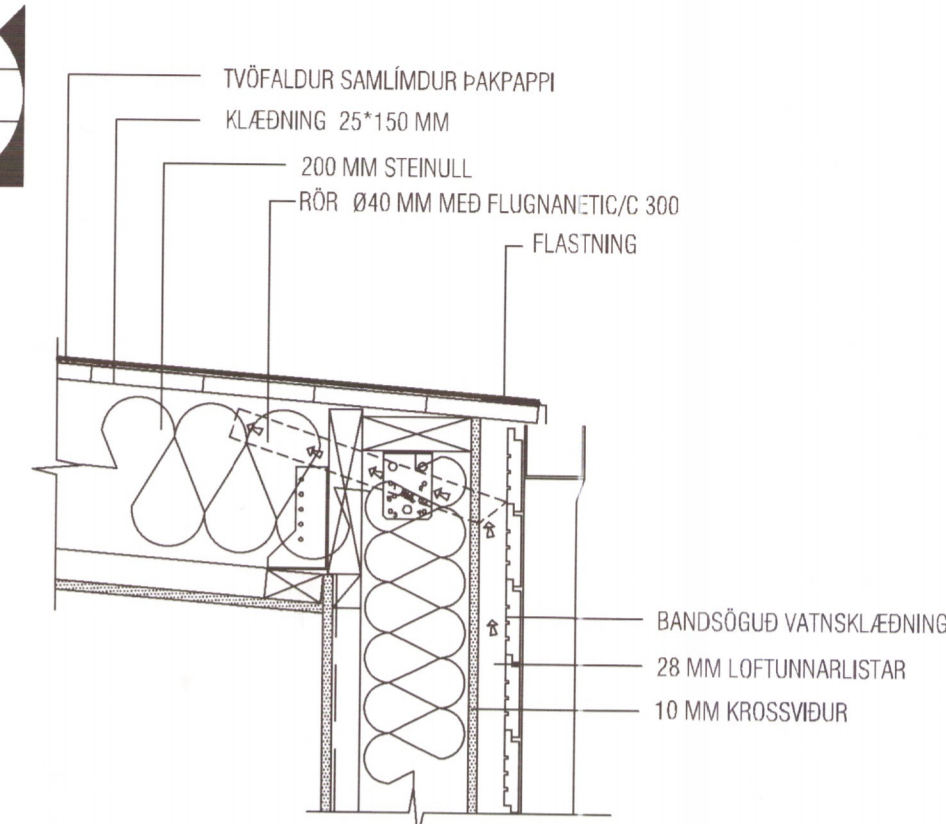

Mkv.1:10
 1
 S-02

Mkv.1:10
 2
 S-02

FRÁGANGUR VIÐ SÖKKUL

Mkv.1:10
 3
 S-02

Útg.	Dags.	Skýring	Br.af.
Verkefni:			
IANGHOLT			
Heimilisfang:			
SYÐRA-LANGHOLT, 6			
Verkegund:			
EINBYLISHÚS			
Landnúmer:	125475	Staðgreinir:	0-5-97001020
BYGGINGARNEFND			
AFSTÖÐUMYND			
Hannað af:	ÓÞÓ	Matshluti:	01
Teiknað af:	ÓÞÓ	Mælikvarði:	1 : 500
Yfirfarló af:	ÓÞÓ	Dagsetning:	15.06.2015
Samþykkt: <i>Ósvaldur Þorláksson</i>			
Osom / Óskar Þór Óskarsson Heimilisfang: Reykjavegi 74, 270 Mosfellsbæ Símanúmer: 893 2100 Kennitala: 190964-3889 Netfang: osomslf@gmail.com			
1401	— — — A		101
Verknumur	Svæði	Afangi	Útgáfa
HÖNNUÐUR ÁSKILUR SÉR ALLAN RÉTT Á TEKNIÐUM - FJÖLFÖLDUN ER HÁÐ SKRIFLEGU SAMÞYKTI			