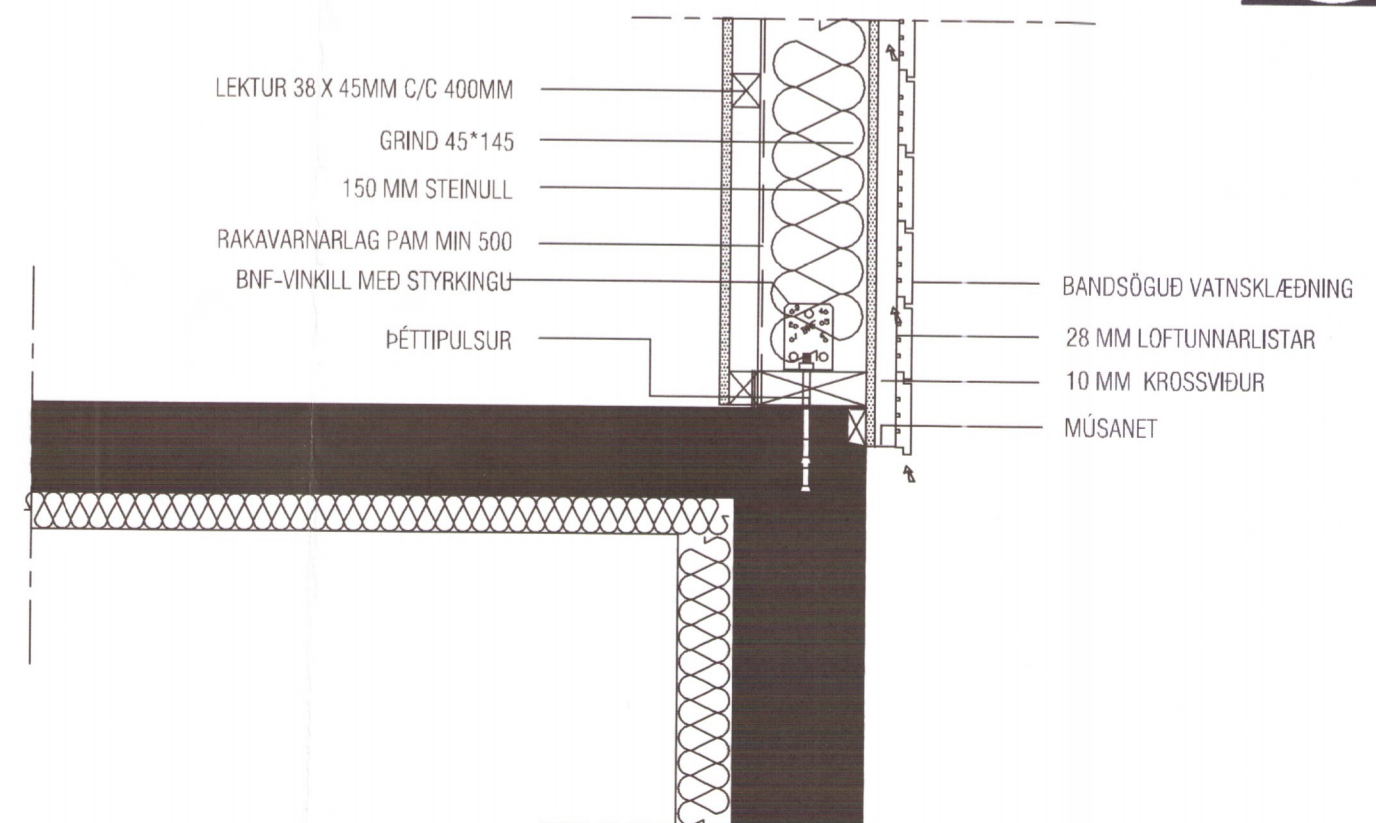

Mkv.1:10
 1
 S-02

Mkv.1:10
 2
 S-02

FRÁGANGUR VIÐ SÖKKUL

Mkv.1:10
 3
 S-02

Útg.	Dags.	Skýring	Br.af.
Verkefni:			
IANGHOLT			
Heimilisfang:			
SYÐRA-LANGHOLT, 6			
Verkegund:			
EINBYLISHÚS			
Landnúmer:	125475	Staðgreinir:	0-5-97001020
BYGGINGARNEFND			
AFSTÖÐUMYND			
Hannað af:	ÓÞÓ	Matshluti:	01
Teiknað af:	ÓÞÓ	Mælikvarði:	1 : 500
Yfirfarló af:	ÓÞÓ	Dagsetning:	15.06.2015
Samþykkt: <i>Ósvaldur Þorláksson</i>			
Osom / Óskar Þór Óskarsson Heimilisfang: Reykjavegi 74, 270 Mosfellsbæ Símanúmer: 893 2100 Kennitala: 190964-3889 Netfang: osomslf@gmail.com			
1401	— — — A		101
Verknumur	Svæði	Afangi	Útgáfa
HÖNNUÐUR ÁSKILUR SÉR ALLAN RÉTT Á TEKNIÐUM - FJÖLFÖLDUN ER HÁÐ SKRIFLEGU SAMÞYKTI			