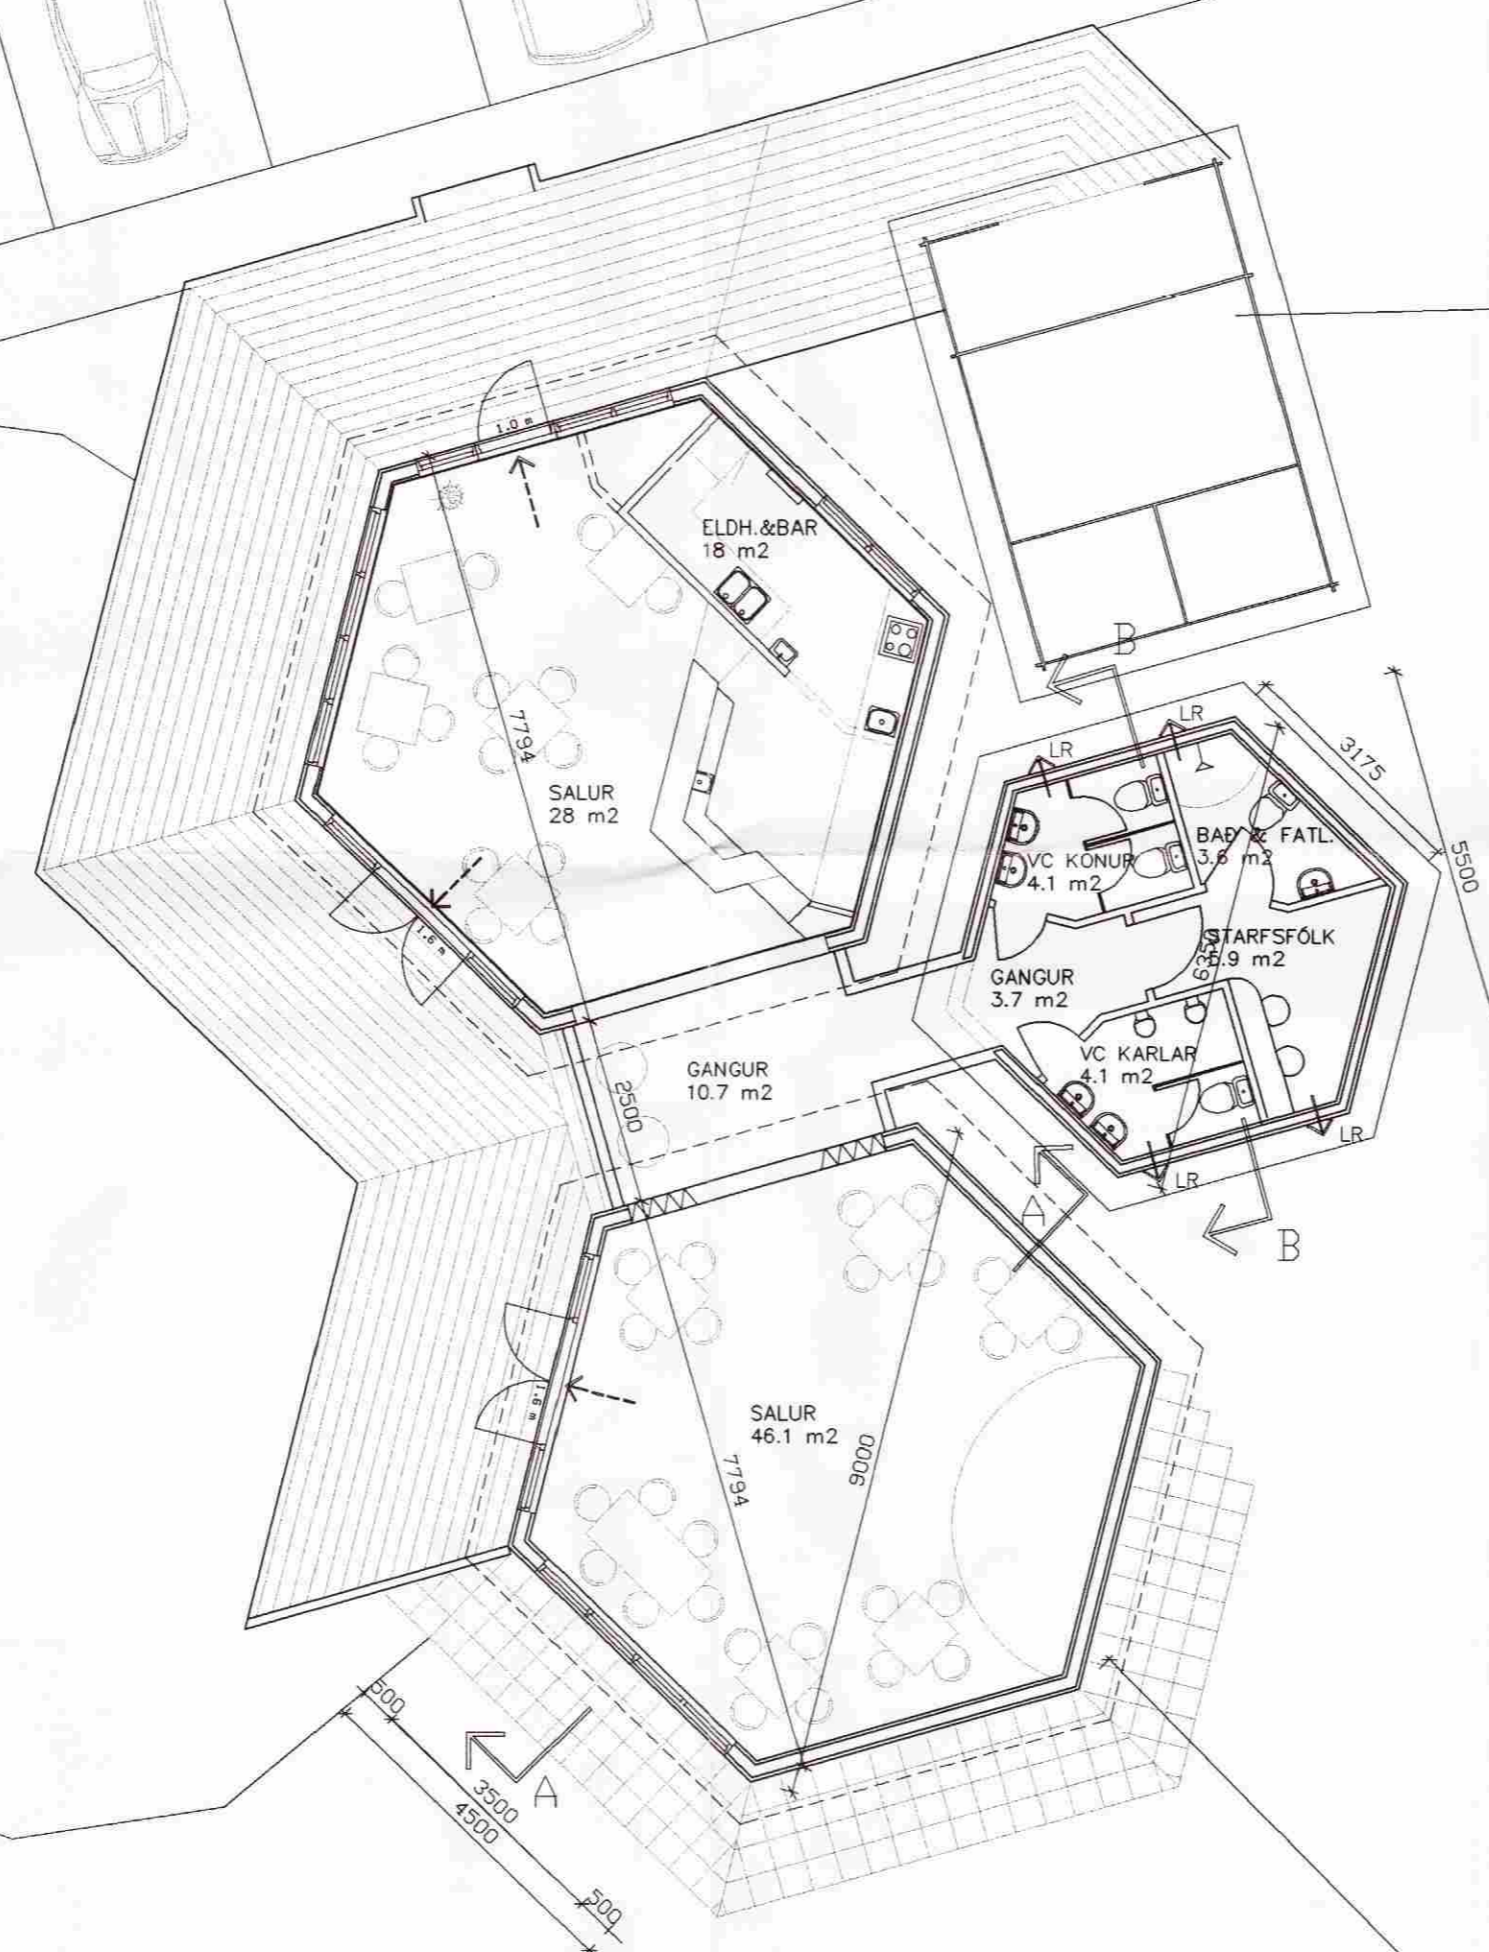

Hannes Ólafsson

BRÁÐABIRGÐA AÐSTÖÐUHÚS (SKÚR)

TJÖRN

GIRÐING

ÍBRÓTTAVÖLLUR

Kaffihúsið Útlaginn 2. Áfangi

AÐALUPPDRAÐTÚR
Grunnmynd

Dagsetning: Mars 98

Mælikvarði 1:100

Blað #: 001

Hannað: GH Teiknað: GH Samþykkt:

[Signature]