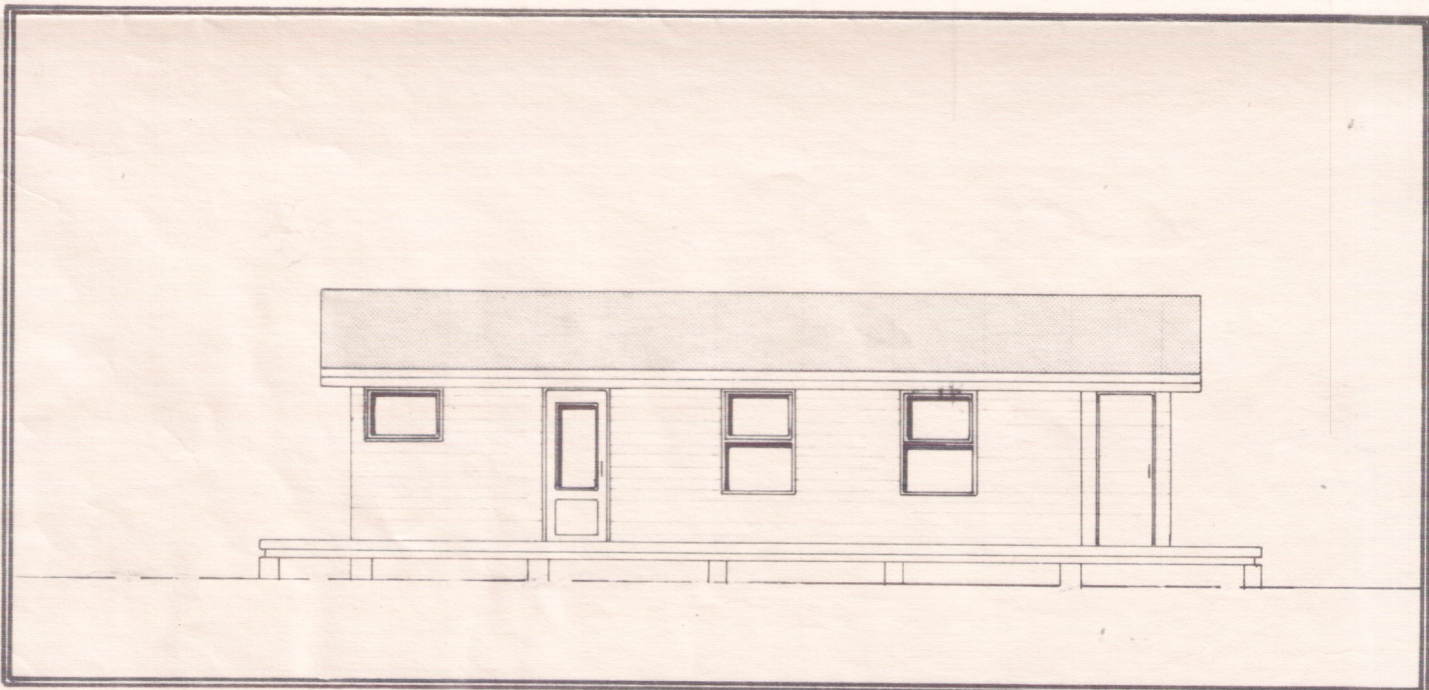

BYGGINGAFULLTRUI
 Samp. 27/7 '96
 GRIMSNESHREPPS
 Hinn Kinnmey

Geymsla sem teiknuð er við
 túsígafl fellur út en
 frístandandi geymsla byggð
 í stað in.
 stærð: 230x230 sm með
 neqqhæð 180 sm og 18° þaki-
 halla

Estlingur
 Græfotessálar 8713
 2410-0120-01