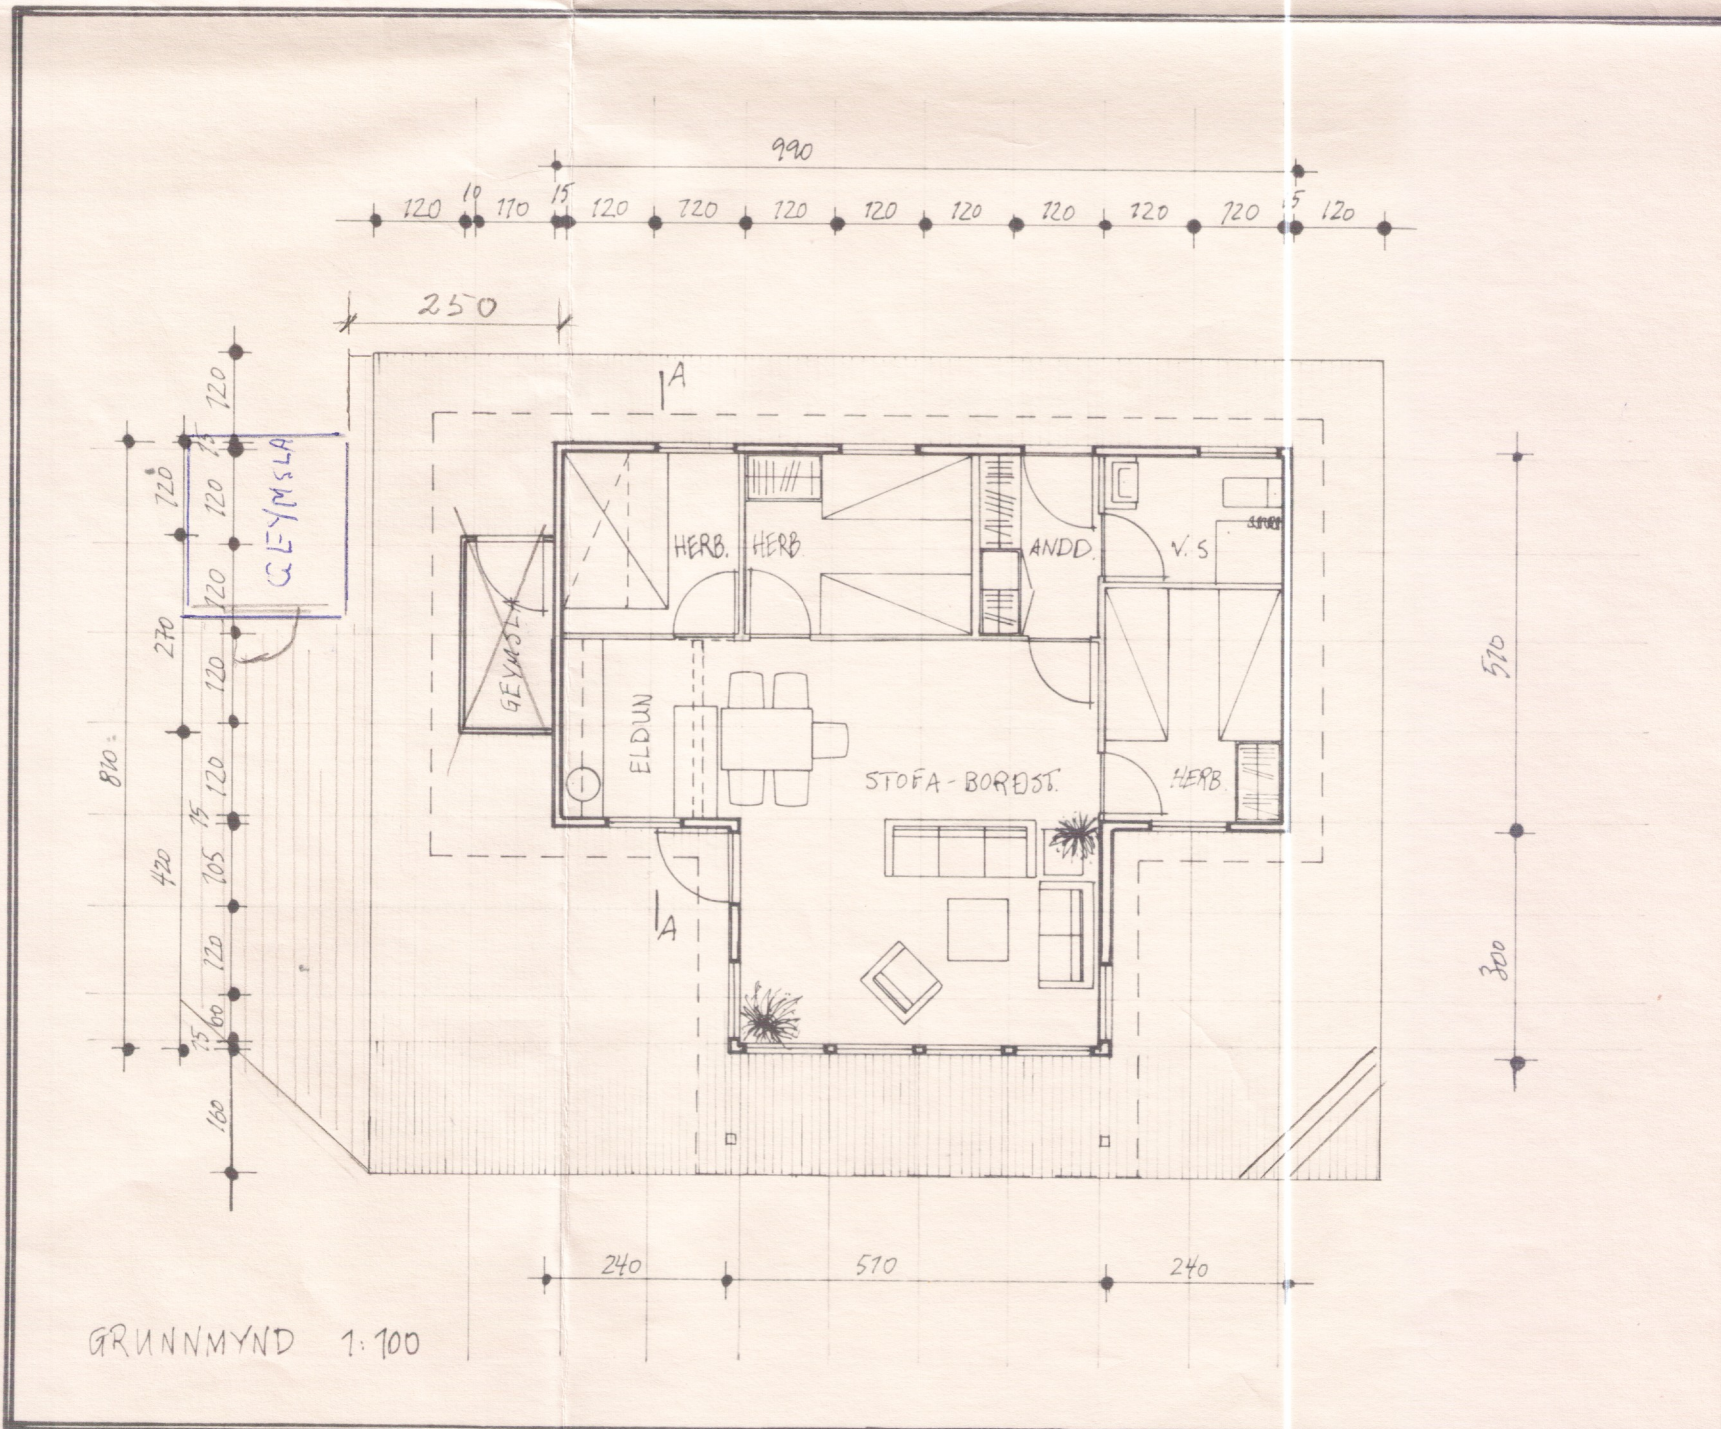

BYGGINGAFULLTRUI
 Samp. 27/7 '96
 GRIMSNESHREPPS
 Hinn Kinnmey

Geymsla sem teiknuð er við
 túsígafl fellur út en
 frístandandi geymsla byggð
 í stað in.
 stærð: 230x230 sm með
 neqqhæð 180 sm og 18° þaki-
 halla