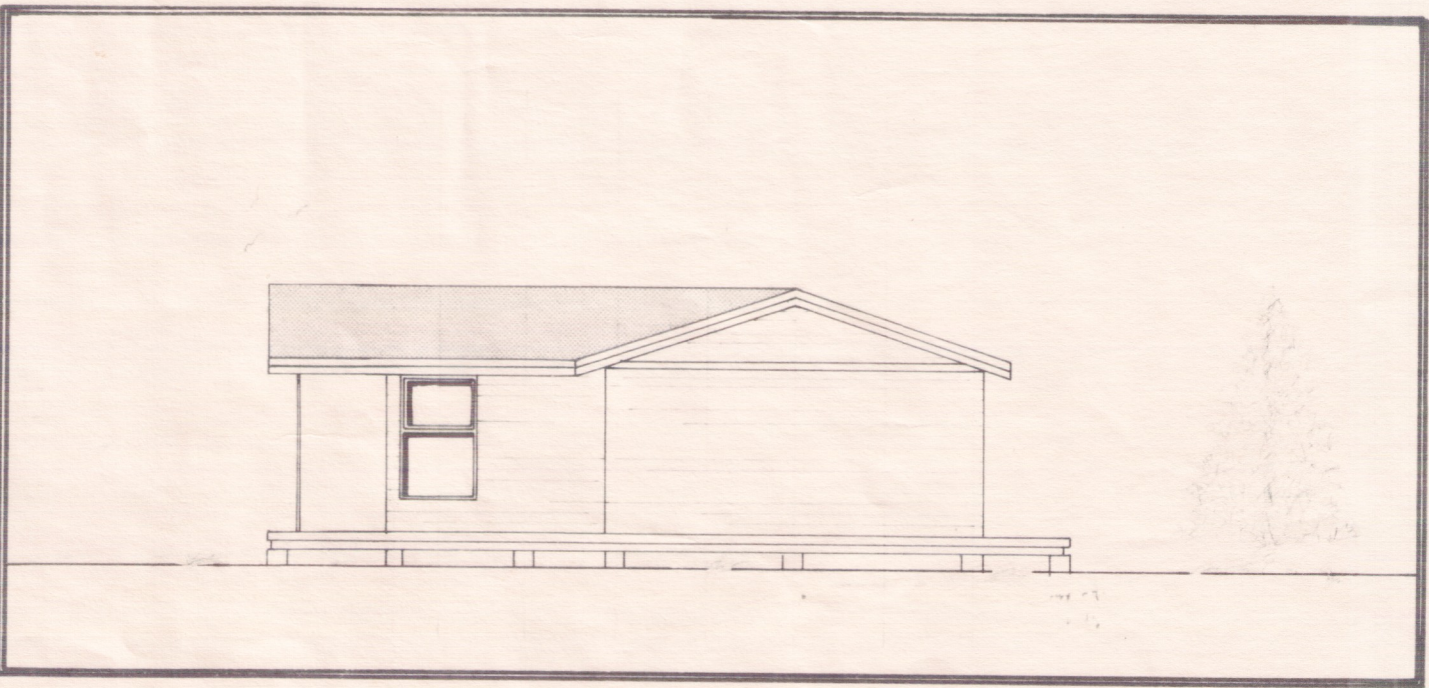

BYGGINGAFULLTRUI
 Samp. 27/7 '96
 GRIMSNESHREPPS
 Hinn Kinnmey

Geymsla sem teiknuð er við
 túsígafl fellur út en
 frístandandi geymsla byggð
 í stað in.
 stærð: 230x230 sm með
 neqqhæð 180 sm og 18° þaki-
 halla

Estlingur
 Græfotessálar 8713
 2410-0120-01