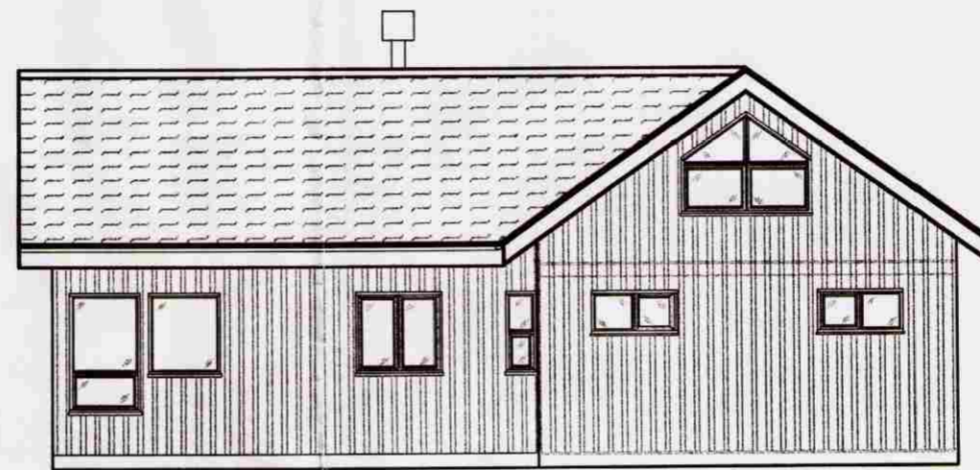

1:100 **SUÐ- AUSTUR HLÍÐ**
ÚTLIT