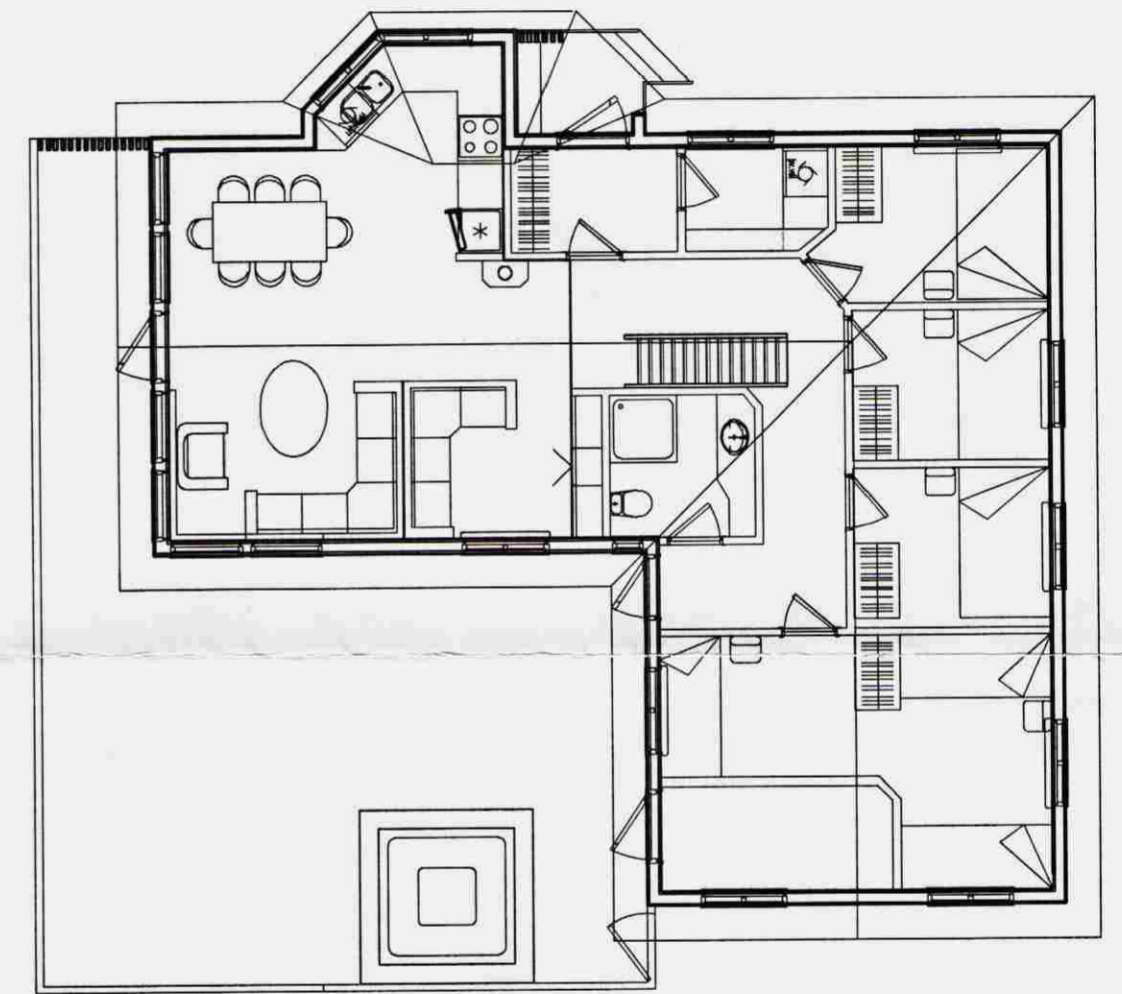

1:100 **NORÐ- AUSTUR HLÍÐ**
ÚTLIT

1:100 **NORÐ- VESTUR HLÍÐ**
ÚTLIT

1:100 **SUÐ- VESTUR HLÍÐ**
ÚTLIT

1:100 **SUÐ- AUSTUR HLÍÐ**
ÚTLIT

1:100 **GRUNMYND**

1:1000 **AFSTÖÐUMYND**

- K 5 = 404099,548 395403,431
- K 6 = 404092,209 395323,764
- K 54 = 404195,731 395394,571
- K 55 = 404183,392 395314,903

TEIKNING Í VINNSLU

Verk SUMARHÚS Í ÁSGARÐSLANDI VESTURBRÚNIR 9 ÚTLIT OG AFSTÖÐUMYND		Verk nr. 06-04
Hannað MAGNÚS H. GUÐJÓNS		Dagsetning 10. OKT 2004
Teiknað MHG		Kvarði 1:100 ; 1:1000
 FAG-ÖNNUN EHF RÁÐGJÖF • HÖNNUN • ÁÆTLANIR		Vikur fyrir Kemur í stað
Hönnuður		Útgáfa Blað 1 AF 1
		Teikning nr. A-01
		210864-7849