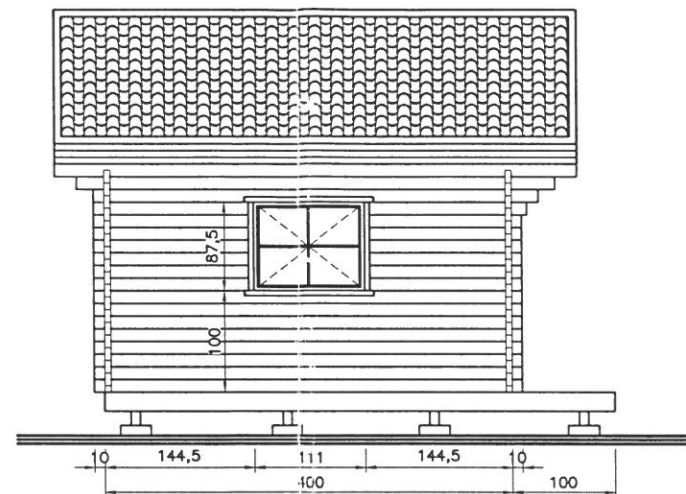

Norðurhlið. Mkv.1:50

Suðurhlið. Mkv.1:50

Austurhlið. Mkv.1:50

Vesturhlið. Mkv.1:50

Grunnmynd. Mkv.1:50

Snið A. Mkv.1:50

Stærðir:
Sjá skráningartöflu.
Grunnflætur er 23,2m²
Geymsluloft er 9,7m²

H.S.Á. TEIKNISTOFA