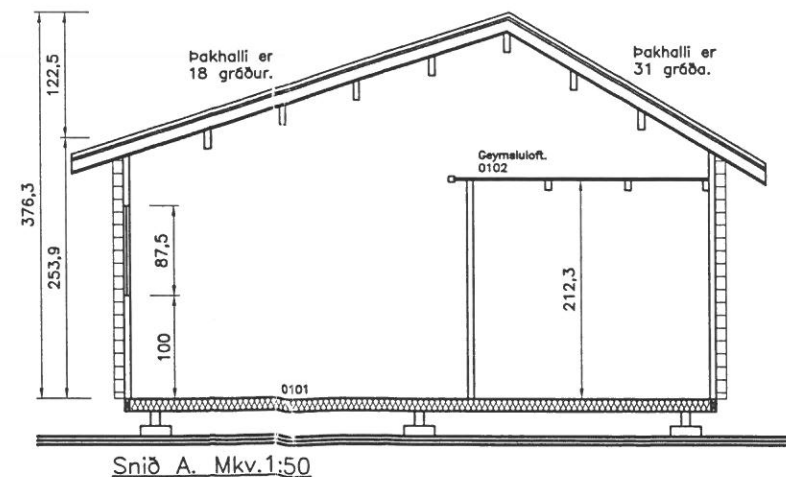

Norðurhlið. Mkv.1:50

Suðurhlið. Mkv.1:50

Austurhlið. Mkv.1:50

Vesturhlið. Mkv.1:50

Grunnmynd. Mkv.1:50

Snið A. Mkv.1:50

Stærðir:
Sjá skráningartöflu.
Grunnflætur er 23,2m²
Geymsluloft er 9,7m²

H.S.Á. TEIKNISTOFA