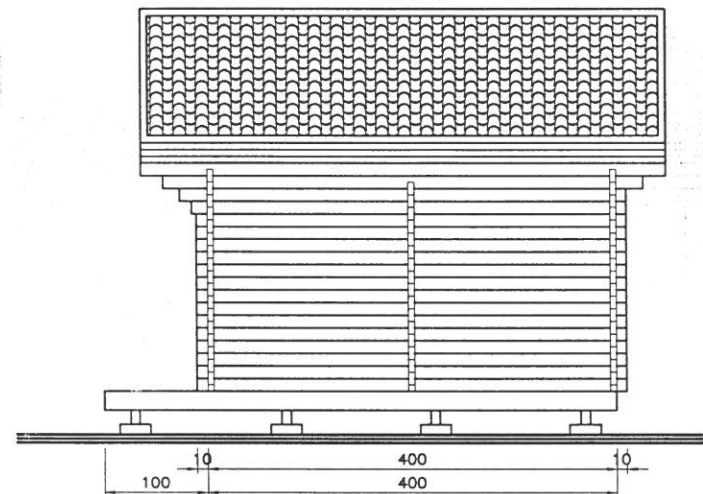

Norðurhlið. Mkv.1:50

Suðurhlið. Mkv.1:50

Austurhlið. Mkv.1:50

Vesturhlið. Mkv.1:50

Grunnmynd. Mkv.1:50

Snið A. Mkv.1:50

Stærðir:
Sjá skráningartöflu.
Grunnflætur er 23,2m²
Geymsluloft er 9,7m²

H.S.Á. TEIKNISTOFA