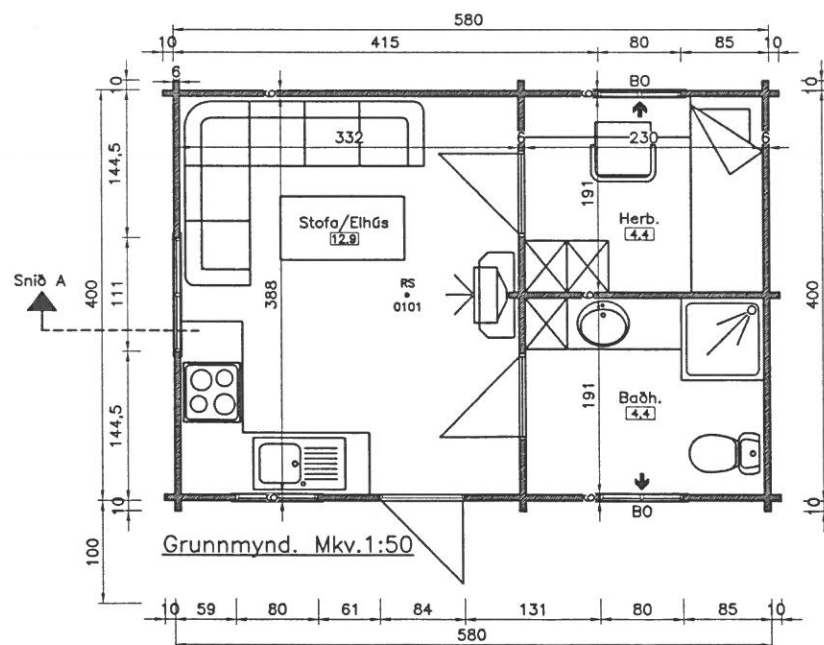

Norðurhlið. Mkv.1:50

Suðurhlið. Mkv.1:50

Austurhlið. Mkv.1:50

Vesturhlið. Mkv.1:50

Grunnmynd. Mkv.1:50

Snið A. Mkv.1:50

Stærðir:
Sjá skráningartöflu.
Grunnflætur er 23,2m²
Geymsluloft er 9,7m²

H.S.Á. TEIKNISTOFA