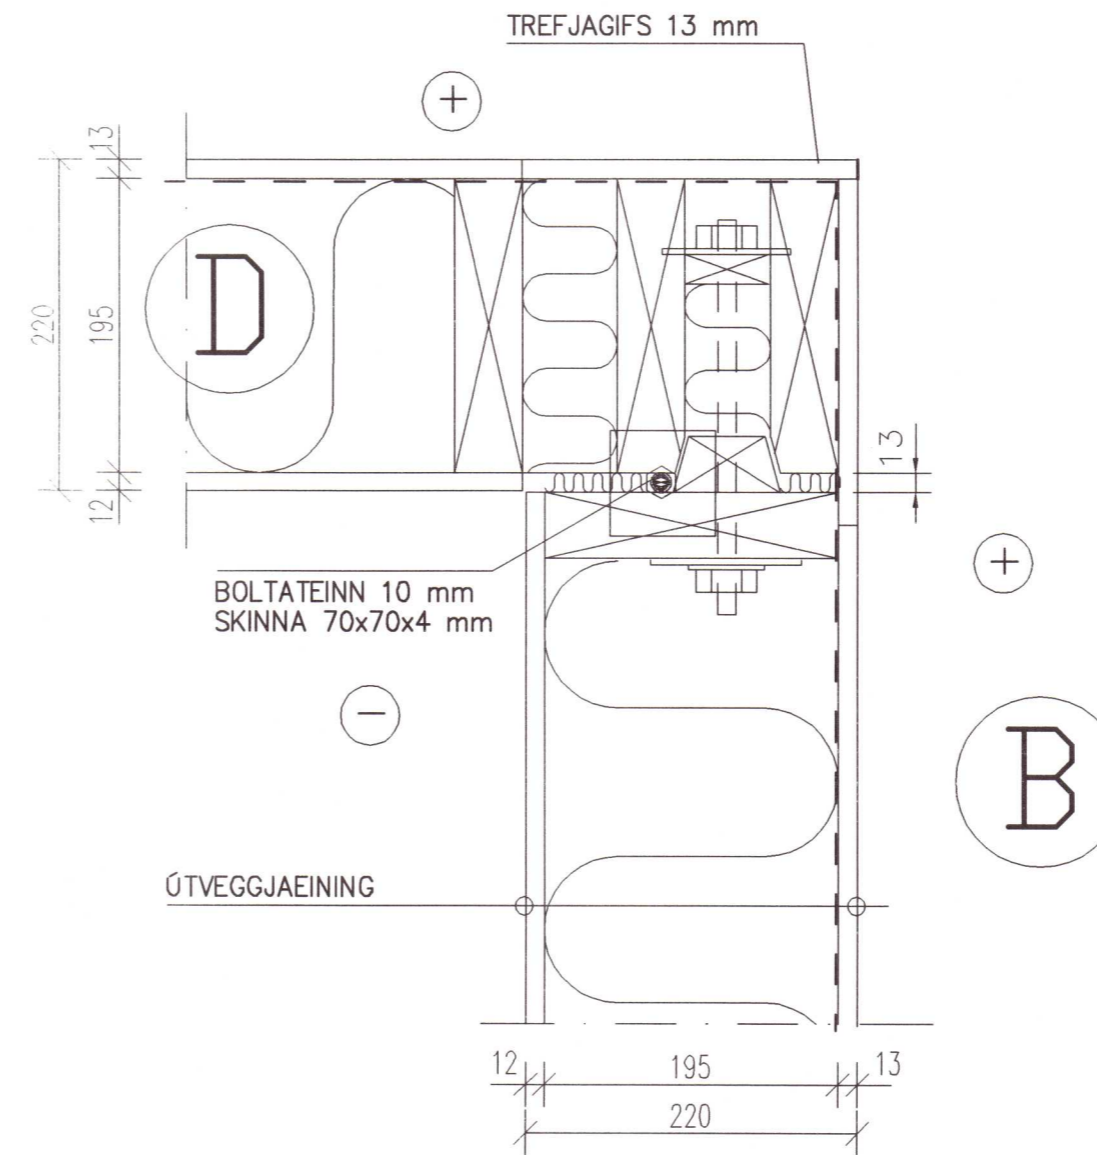

ÚTHORN A-B 1:5

INNERN D-B 1:5

ÚTVEGGJAEINING 1:5 BEIN SAMSKEYTI

Samþykkt 6-6 2006
 Byggingatúll
 Floahrepps

NR. DAGS. BREYTING

SKÝRINGAR

8/8 '06
 SEMUNDUR EIRIKSSON 261249-2949

BRANDSHÚS 1