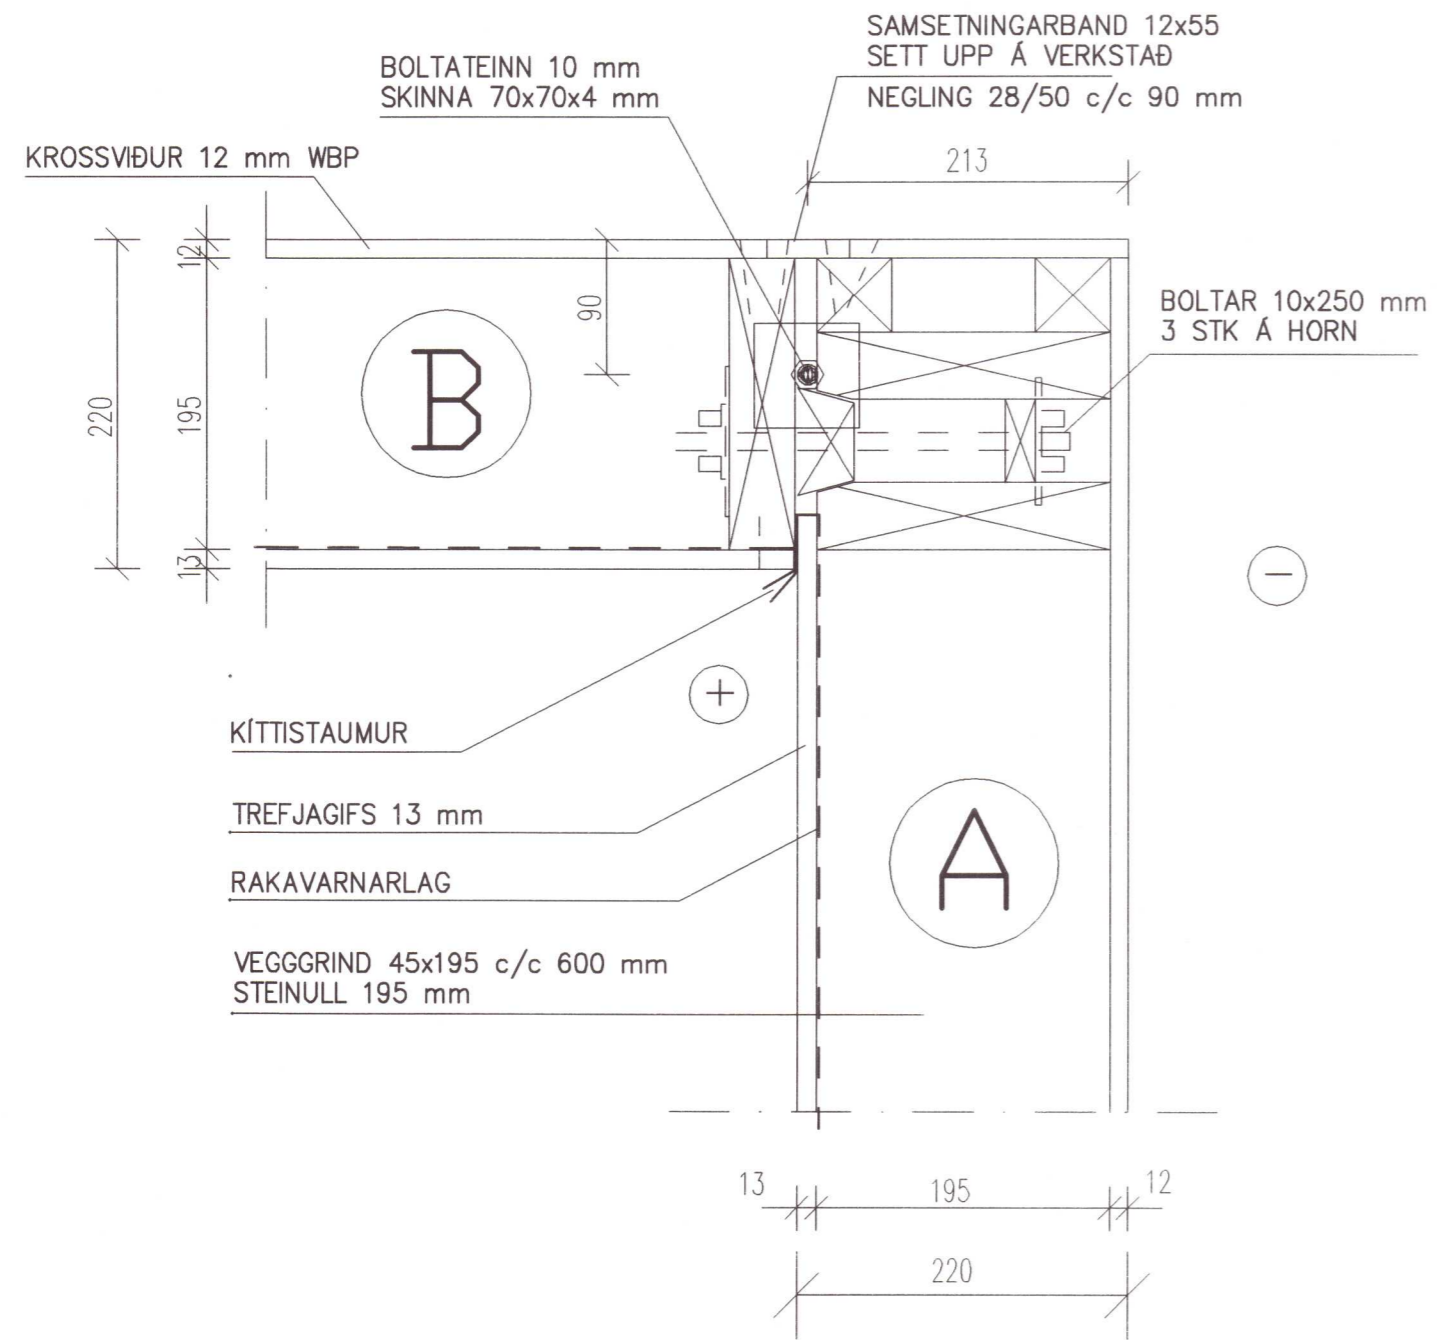

ÚTHORN A-B 1:5

INNERN D-B 1:5

ÚTVEGGJAEINING 1:5 BEIN SAMSKEYTI

Samþykkt 6-6 2006
 Byggingatúll
 Floahrepps

NR. DAGS. BREYTING

SKÝRINGAR

8/8 '06
 SEMUNDUR EIRIKSSON 261249-2949

BRANDSHÚS 1