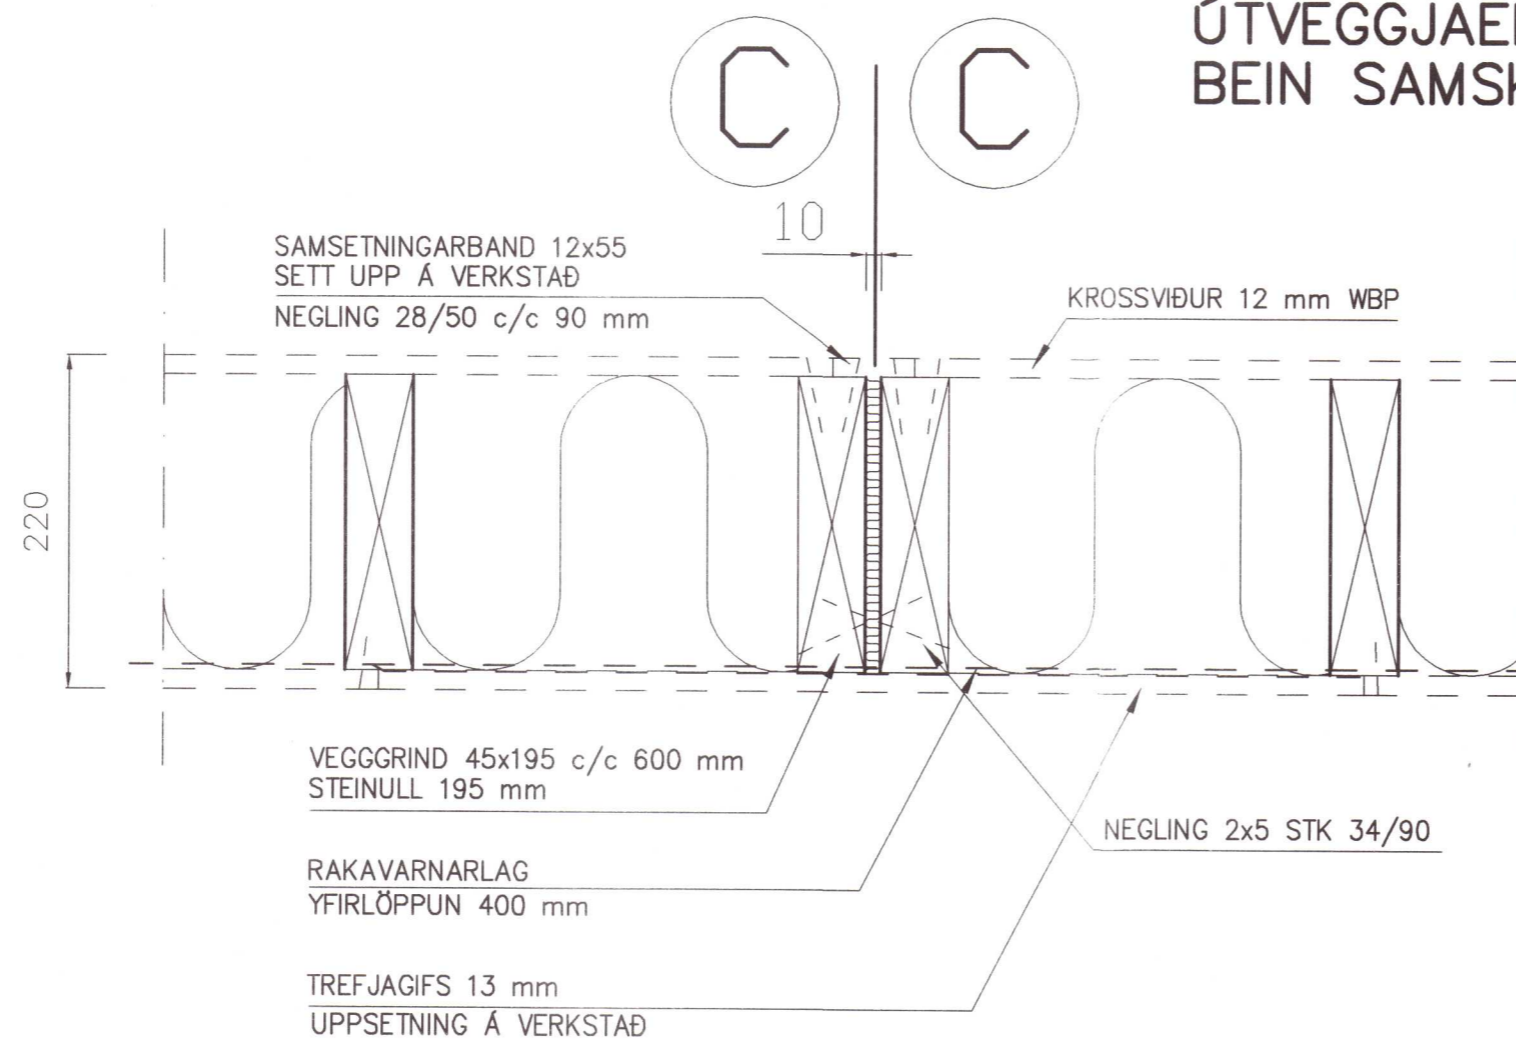

ÚTHORN A-B 1:5

INNERN D-B 1:5

ÚTVEGGJAEINING 1:5 BEIN SAMSKEYTI

Samþykkt 6-6 2006
 Byggingatúll
 Floahrepps

NR. DAGS. BREYTING

SKÝRINGAR

8/8 '06
 SEMUNDUR EIRIKSSON 261249-2949

BRANDSHÚS 1