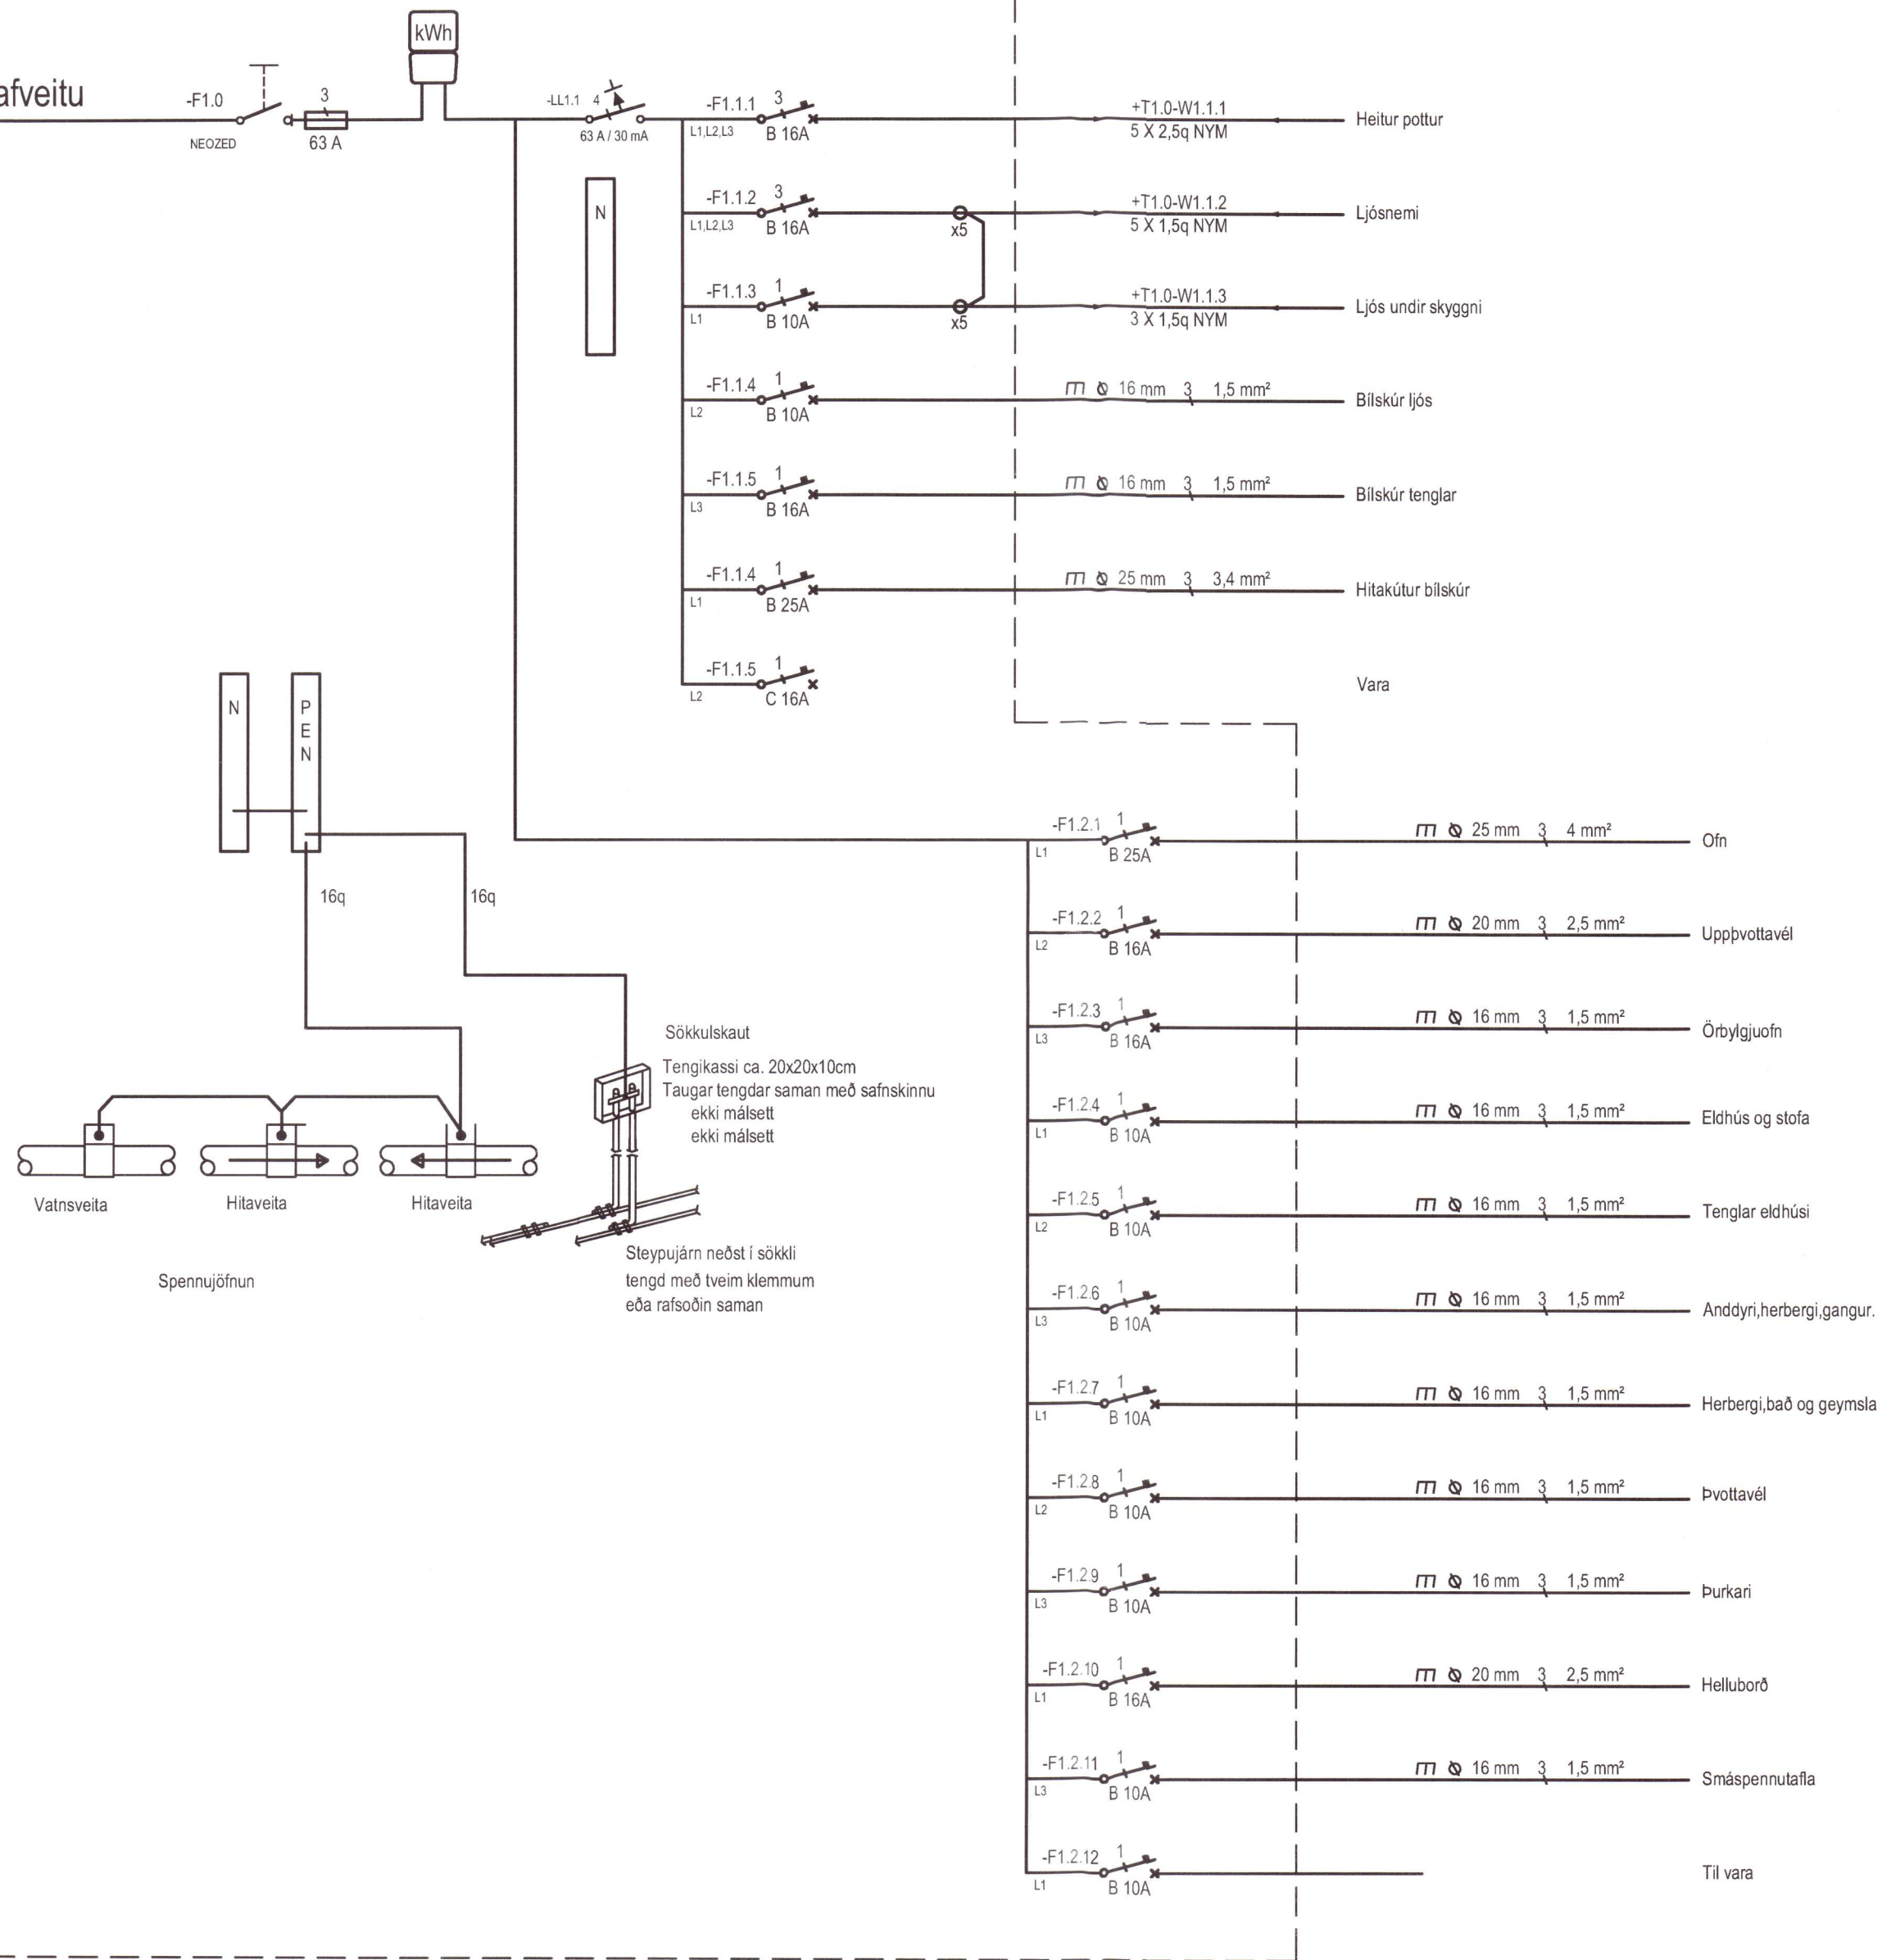

Heimtaug Orkuveitu/Rafveitu  
400/230V 3x63A

Aðaltafla T1.1

TN-C-S kerfi

Hönnuður:

Eva/Páll

Yfirfarið:

Samþykkt:

kt: 091255-2789

*Karin A. Pálsson*  
26/4'06

Breytingar:

Brandshús 1

Gaulverjabæjarhreppi  
801 Selfoss

Einlín mynd

T1.1

Mkv: Enginn

VERKFRÆDISTOFA