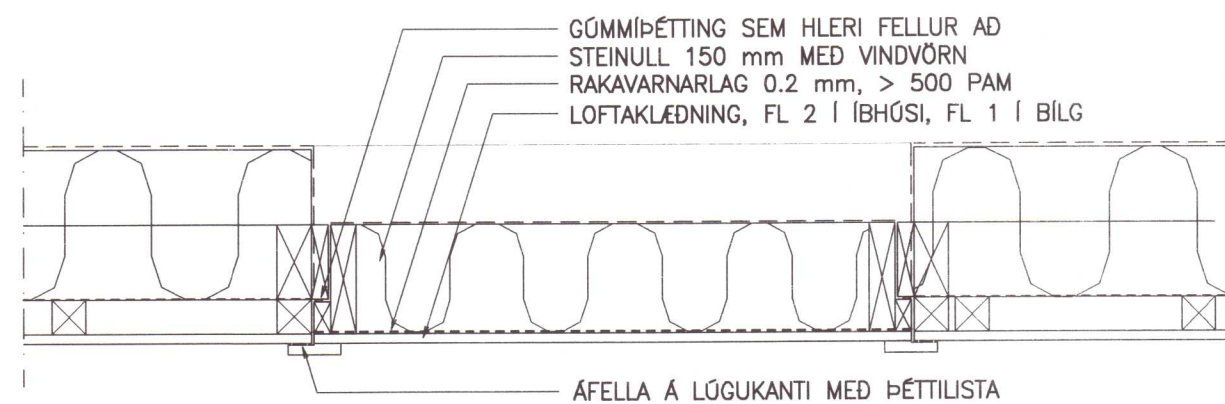

FRÁGANGUR Á LOFTLUGU 1:10