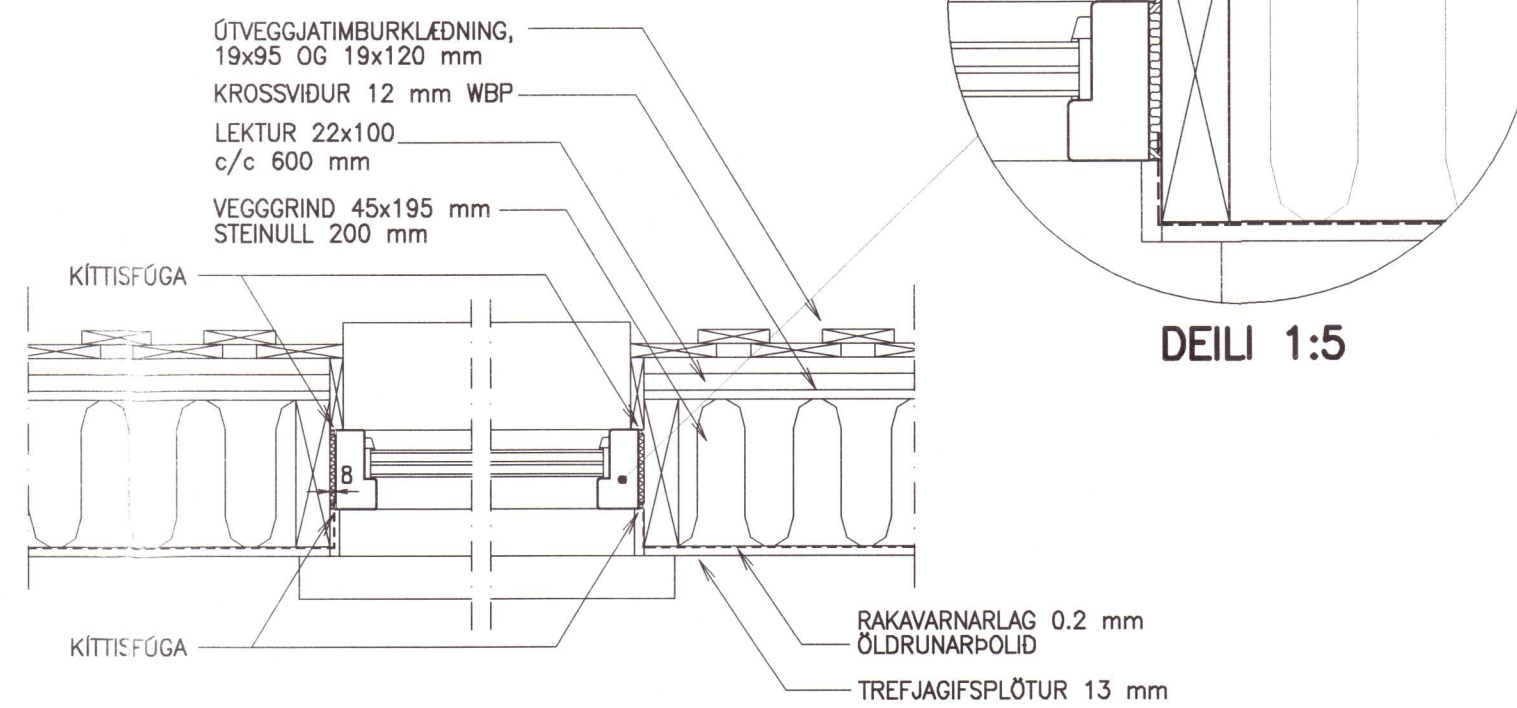

FRÁGANGUR VID GLUGGA LÓDRÉTT SNID 1:10

Samykkt 6-6 2006
Byggingafulfrúi
Flóahrepps

NR. DAGS. BREYTING

SKÝRINGAR

GLUGGAR KOMA ÍSETTIR, GLERJADIR OG FULLFRÁGENNIR Í ÚTVEGGJAEININGUM

8/8 '06
SÆMUNDUR EIRIKSSON 261249-2949

BRANDSHÚS 1

GAULVERJABÆJARHREPPUR
801 SELFOSS

KLÖPP ARKITEKTAR-VERKFRÆÐINGAR EHF
NETHYL 2E, PÓSTHÓLF 10050, 130 REYKJAVÍK
SÍMI 577 2277, 699 7747 - klopp@simnet.is

HEITI TEIKN. DEILITEIKNING
FRÁG. VID UNDS, ÞAK OG GL
MÆLIKVARDI 1:10 DAGS. ÁGUST 2006

TEIKNING D 003 VERK V 05-321
BREYTING YFIRFARID S.E.