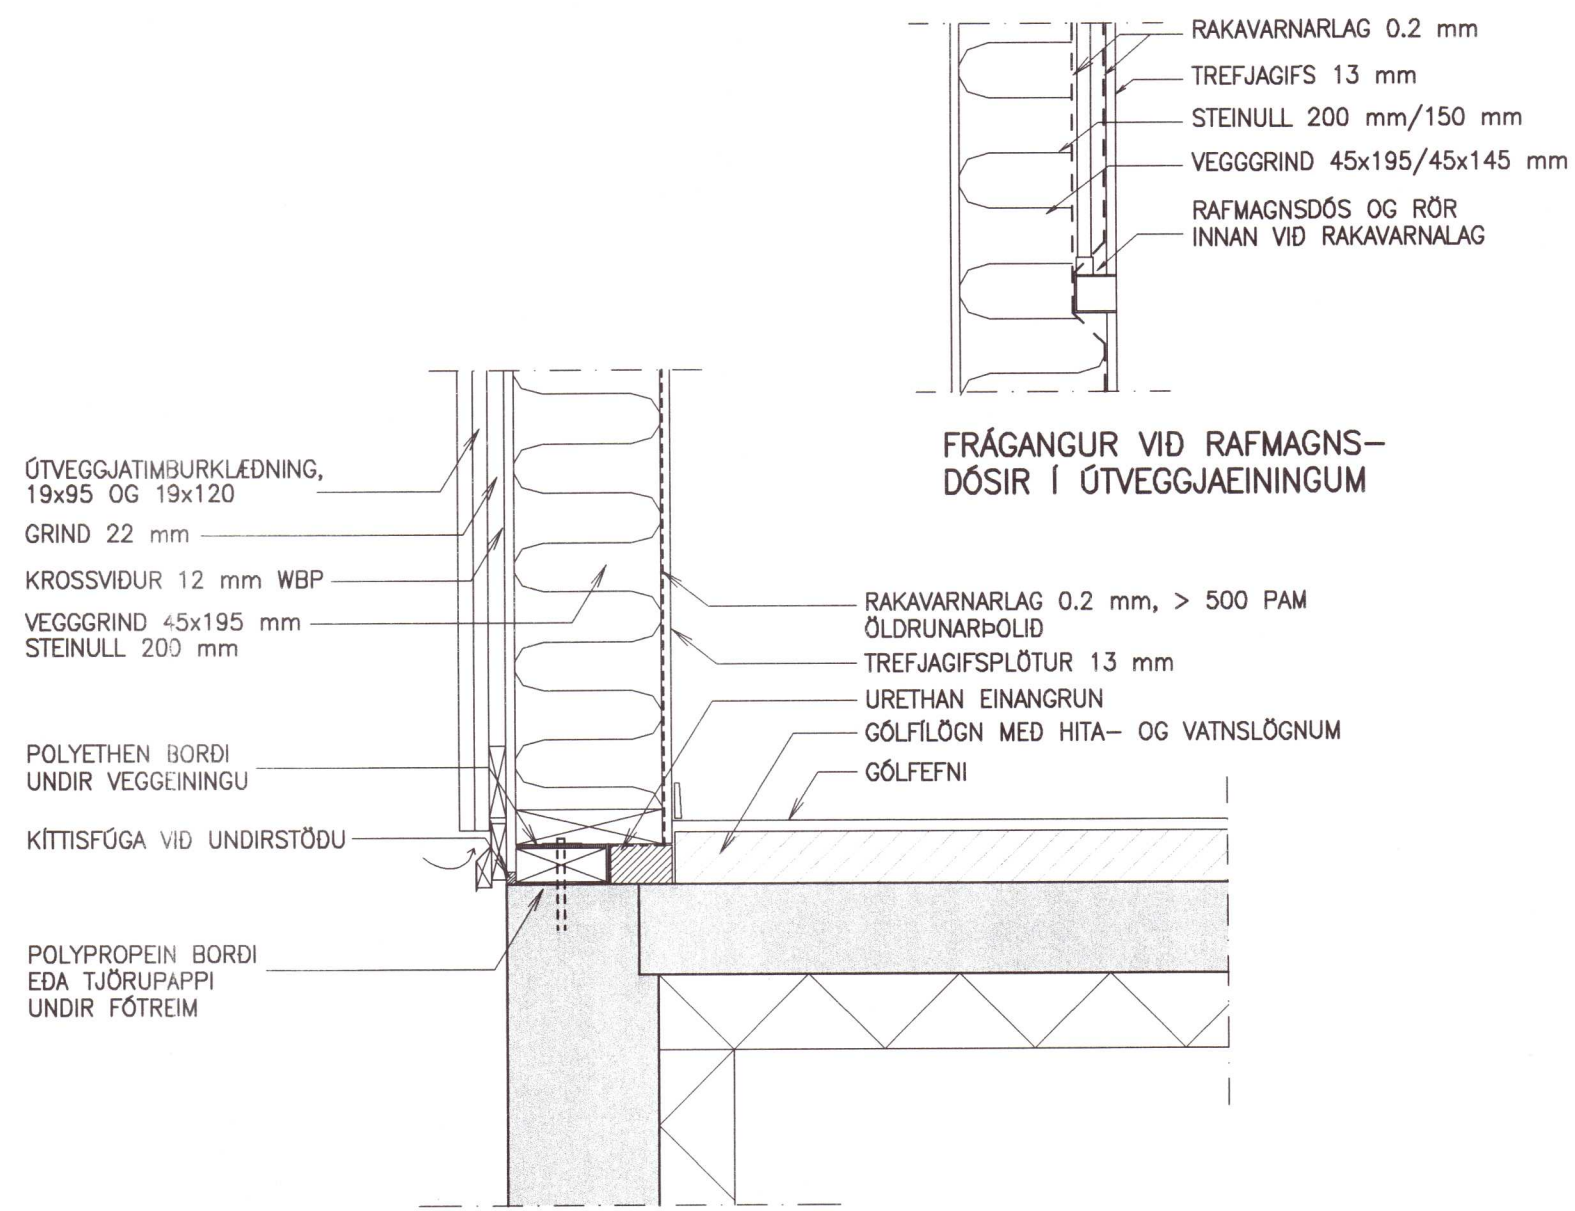

FRÁGANGUR VID ÚTVEGG / UNDIRSTAÐA 1:10