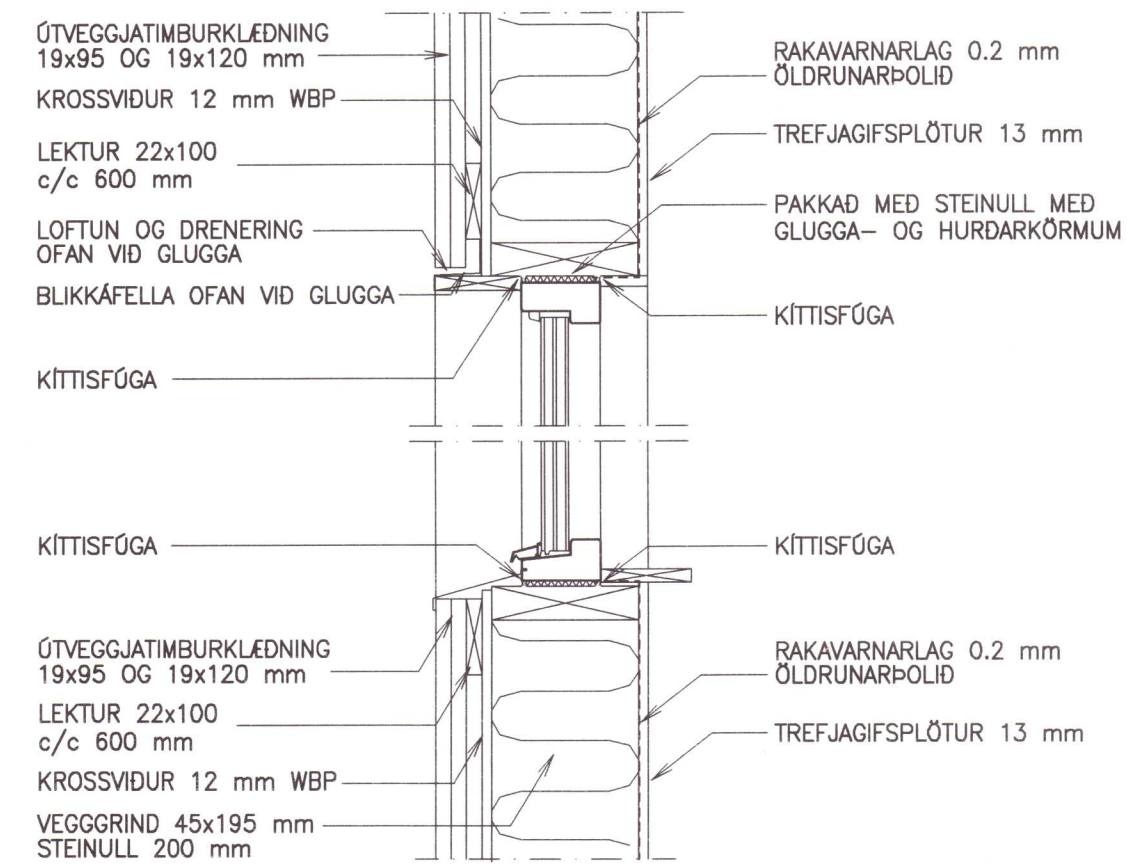

FRÁGANGUR VID GLUGGA LÓDRÉTT SNID 1:10