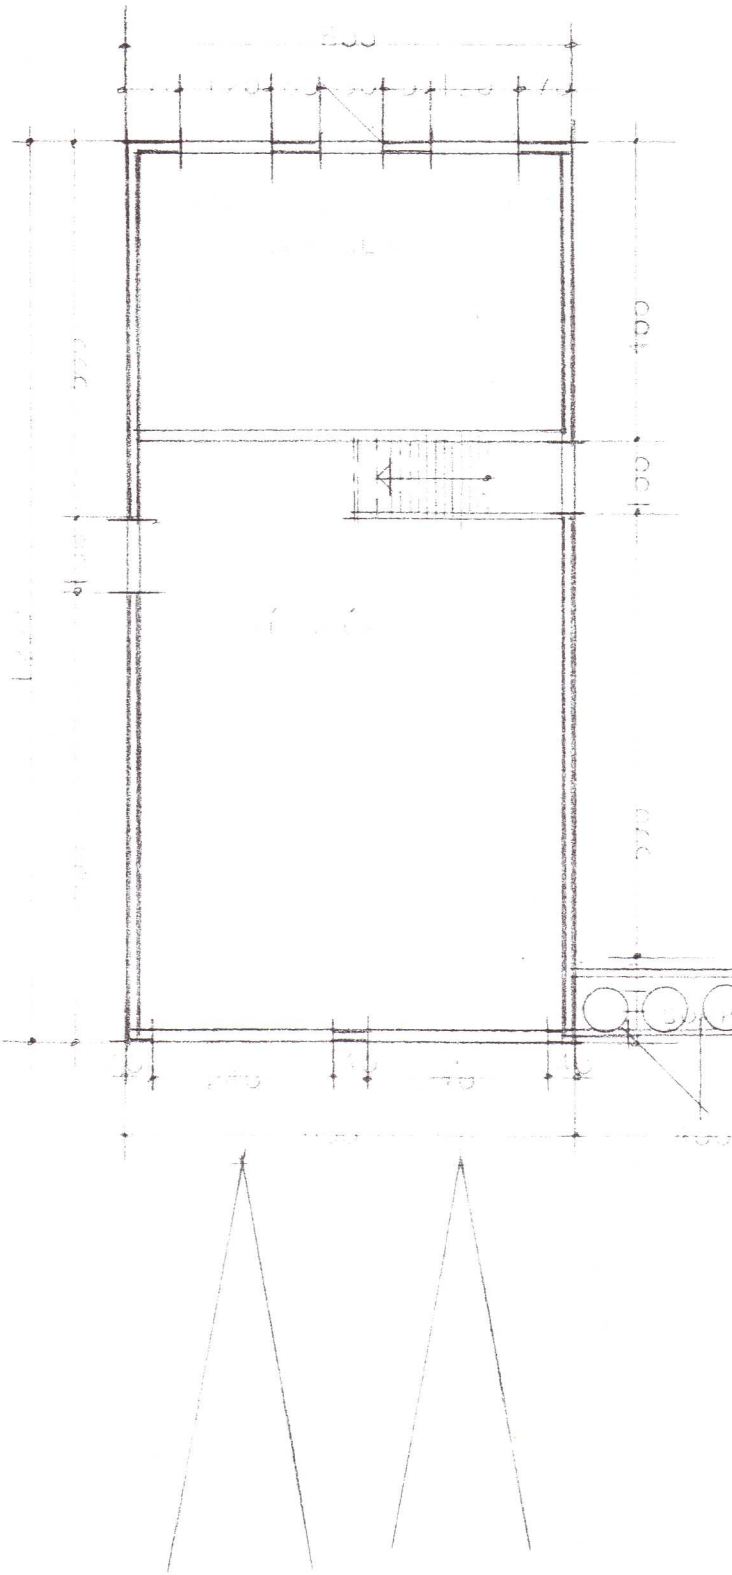

Генерал Киселев
120828-3399
Сундлаусу. 14
Рытъявита.

Handwritten notes in Cyrillic script, possibly a signature or date.