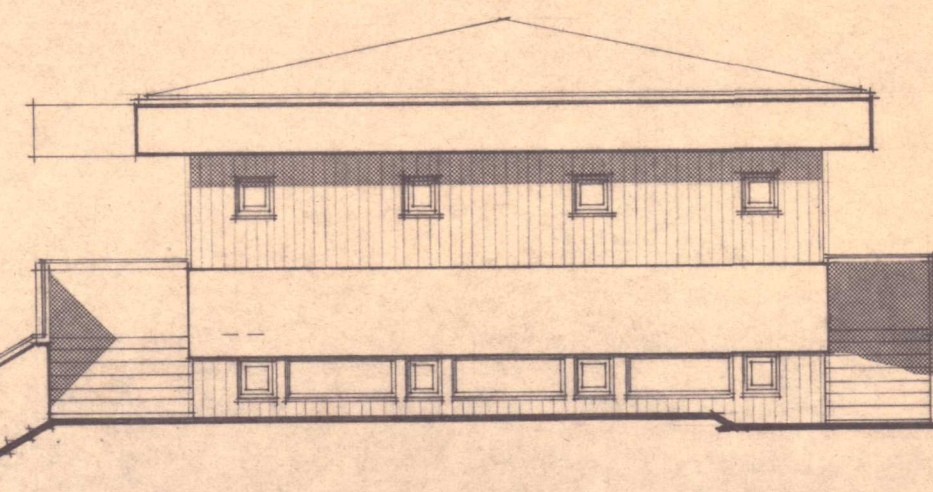

SUÐLÆG HLIÐ

AUSTUR

NORÐUR

VESTUR

VERKEFNI	LEIGUHUSNAÐI GNJÓPVERJAHREPPS OG AÐSTAGA POSTS OG SIMA VIÐ ARNES	VERK NR.	TEIKNPÖRN	TEIKN. NR.	102
UTLIT	M 1:100	DAGB.	JULI 1977	BR.	

**ARKO**

ÁSMUNDUR, RÓBERT OG KALDAL SKÓLAVÖRDUSTÍG 46 SÍMI 21930