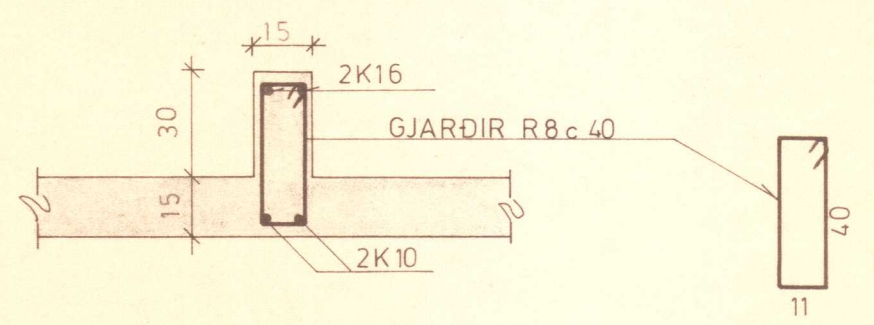

SNID B-B 1:20

Járn í úthornum 3K12 beygjast 60cm inn í efri brún plötu

SNID C-C 1:20

SNID A-A 1:20

1.01 ALMENNAR SKÝRINGAR		0 ÁG 77 FRUMÚTGÁFA		hf. RÁÐGEFANDI VERKFRÆÐINGAR FRV Reykjavík, Ármúli 4 Sími: (91) 8 44 99 Fjarriti: 2040 vst.is Akureyri, Glerárgata 36 Sími: (96) 2 25 43 Borgarnes, Berugata 12 Sími: (93) 73 17 Ísafjörður, Fjarðarstr. 11 Sími: (94) 37 08				GNÚPVERJAHREPPUR LEIGUHÚSNÆÐI VIÐ ÁRNES BURÐARVIRKI PLÖTUR YFIR EFRI HÆÐ GRUNNMYND, SNID							
TEIKN. NR.	TILVÍSUN Á TEIKNINGU	BR.	DAGS.	EÐLI BREYTINGAR	BR.	YF.	SMP	HANNAÐ N.H.	TEIKNAD G.G./JGG	YFIRFARIÐ 7.7.	SAMÞYKKT Jóhanna Jónsdóttir	DAGSETNING SEPT '77	MÆLIKVARÐI 1:50	VERK NR. 77,057	TEIKN. NR. 1,06