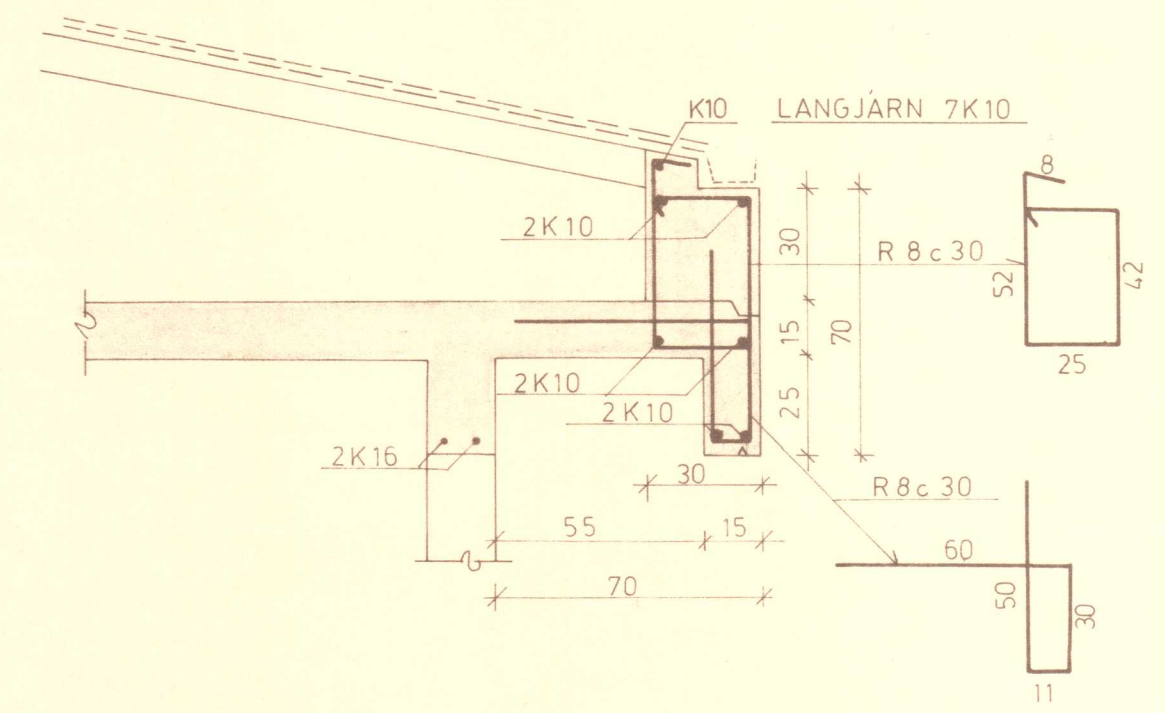

SNID B-B 1:20

Járn í úthornum 3K12 beygjast 60cm inn í efri brún plötu

SNID C-C 1:20

SNID A-A 1:20

1.01 ALMENNAR SKÝRINGAR		0 ÁG 77 FRUMÚTGÁFA		hf. RÁÐGEFANDI VERKFRÆÐINGAR FRV Reykjavík, Ármúli 4 Sími: (91) 8 44 99 Fjarriti: 2040 vst.is Akureyri, Glerárgata 36 Sími: (96) 2 25 43 Borgarnes, Berugata 12 Sími: (93) 73 17 Ísafjörður, Fjarðarstr. 11 Sími: (94) 37 08				GNÚPVERJAHREPPUR LEIGUHÚSNÆÐI VIÐ ÁRNES BURÐARVIRKI PLÖTUR YFIR EFRI HÆÐ GRUNNMYND, SNID							
TEIKN. NR.	TILVÍSUN Á TEIKNINGU	BR.	DAGS.	EÐLI BREYTINGAR	BR.	YF.	SMP	HANNAÐ N.H.	TEIKNAD G.G./JGG	YFIRFARIÐ 7.7.	SAMÞYKKT Jóhanna Jónsdóttir	DAGSETNING SEPT '77	MÆLIKVARÐI 1:50	VERK NR. 77,057	TEIKN. NR. 1,06