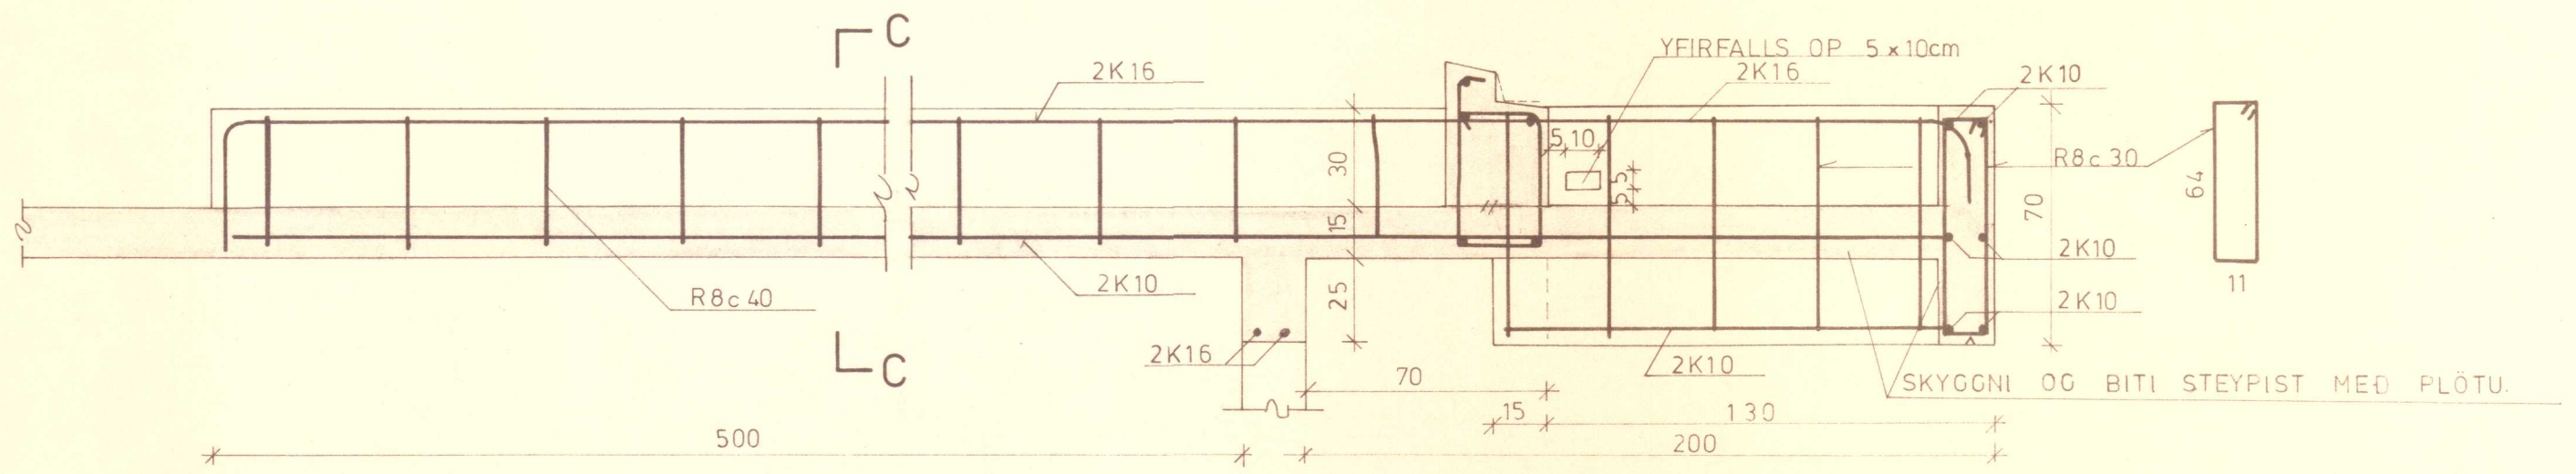

SNID B-B 1:20

Járn í úthornum 3K12 beygjast 60cm inn í efri brún plötu

SNID C-C 1:20

SNID A-A 1:20

1.01 ALMENNAR SKÝRINGAR		0 ÁG 77 FRUMÚTGÁFA		hf. RÁÐGEFANDI VERKFRÆÐINGAR FRV Reykjavík, Ármúli 4 Sími: (91) 8 44 99 Fjarriti: 2040 vst.is Akureyri, Glerárgata 36 Sími: (96) 2 25 43 Borgarnes, Berugata 12 Sími: (93) 73 17 Ísafjörður, Fjarðarstr. 11 Sími: (94) 37 08				GNÚPVERJAHREPPUR LEIGUHÚSNÆÐI VIÐ ÁRNES BURÐARVIRKI PLÖTUR YFIR EFRI HÆÐ GRUNNMYND, SNID							
TEIKN. NR.	TILVÍSUN Á TEIKNINGU	BR.	DAGS.	EÐLI BREYTINGAR	BR.	YF.	SMP	HANNAÐ N.H.	TEIKNAD G.G./JGG	YFIRFARIÐ 7.7.	SAMÞYKKT Jóhanna Jónsdóttir	DAGSETNING SEPT '77	MÆLIKVARÐI 1:50	VERK NR. 77,057	TEIKN. NR. 1,06