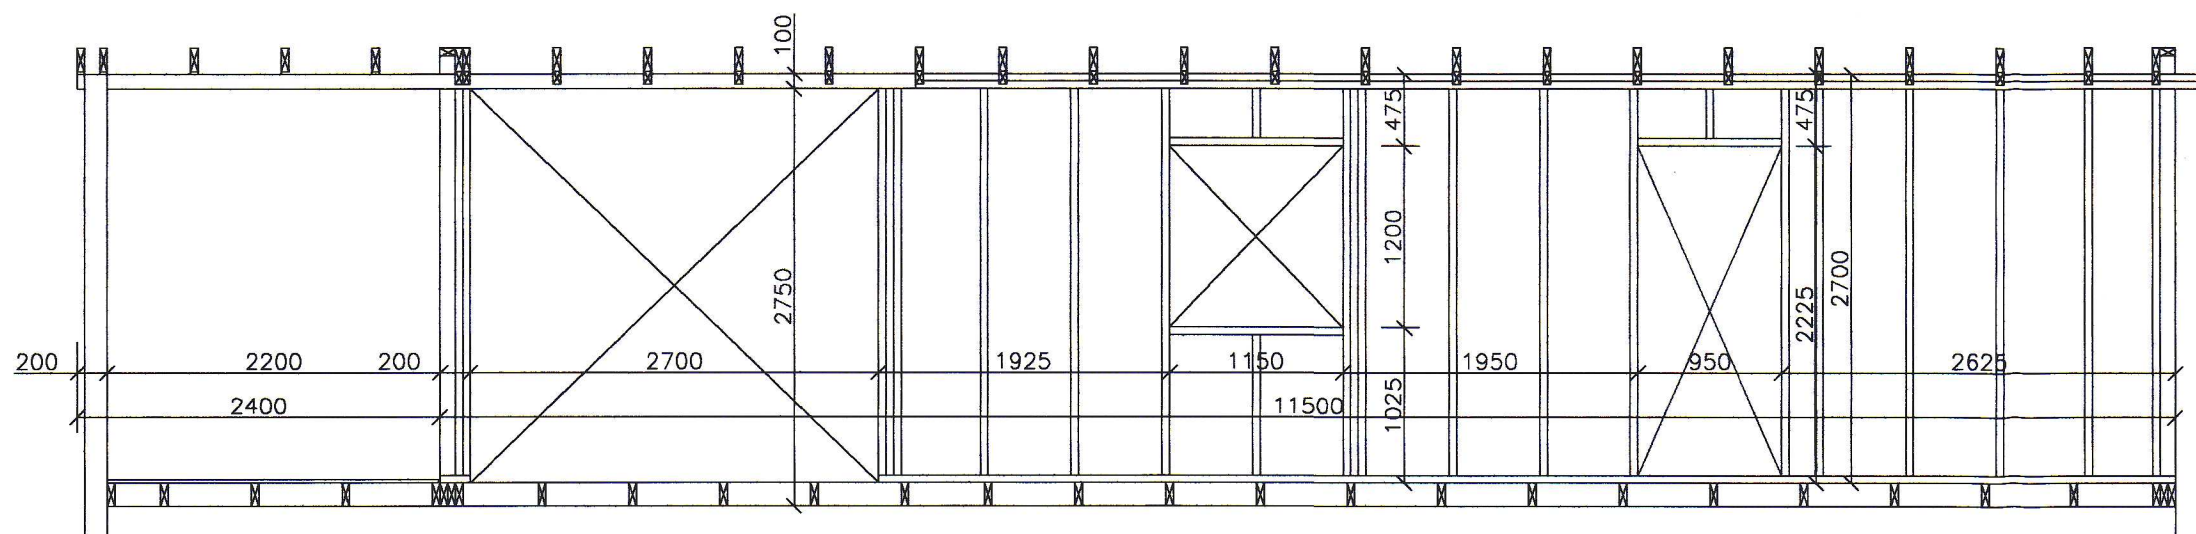

GRUNNMYND
1:50

SAMÞYKKT PANN 5.5.2003
Sigrún Ingólfsson
 BYGGINGAFULLTRUINN
 Í FLÓA

VEGGUR Í LÍNU 1
1:50

VEGGUR Í LÍNU 2
1:50

VEGGUR Í LÍNU 3
1:50

VEGGUR Í LÍNU C
1:50

VEGGUR Í LÍNU A
1:50

VEGGUR Í LÍNU B
1:50