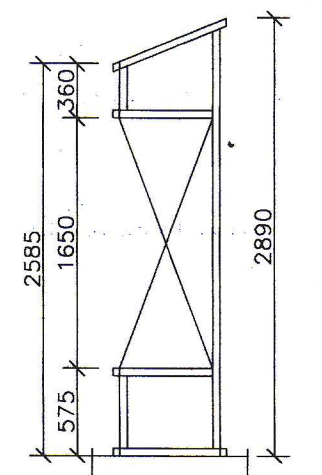

GRUNNMYND
1:50

SAMÞYKKT PANN 5.5.2003
Sigrún Ingólfsson
 BYGGINGAFULLTRUINN
 Í FLÓA

VEGGUR Í LÍNU 1
1:50

VEGGUR Í LÍNU 2
1:50

VEGGUR Í LÍNU 3
1:50

VEGGUR Í LÍNU C
1:50

VEGGUR Í LÍNU A
1:50

VEGGUR Í LÍNU B
1:50

SNID 1-1
1:50

SNID 2-2
1:50

SNID 3-3
1:50

HRAUNGERÐI 2
HRAUNGERÐISHREPPI

STEFÁN GUÐMUNDSSON
HRAUNGERÐI, HRAUNGERÐISHREPPI, SÍMI 697-7806

VERKTEIKNINGAR
GRUNNMYND OG HLIÐARMYNDIR

Hannað: SG
Mkv: 1:20/50
Dags: 01.05.03