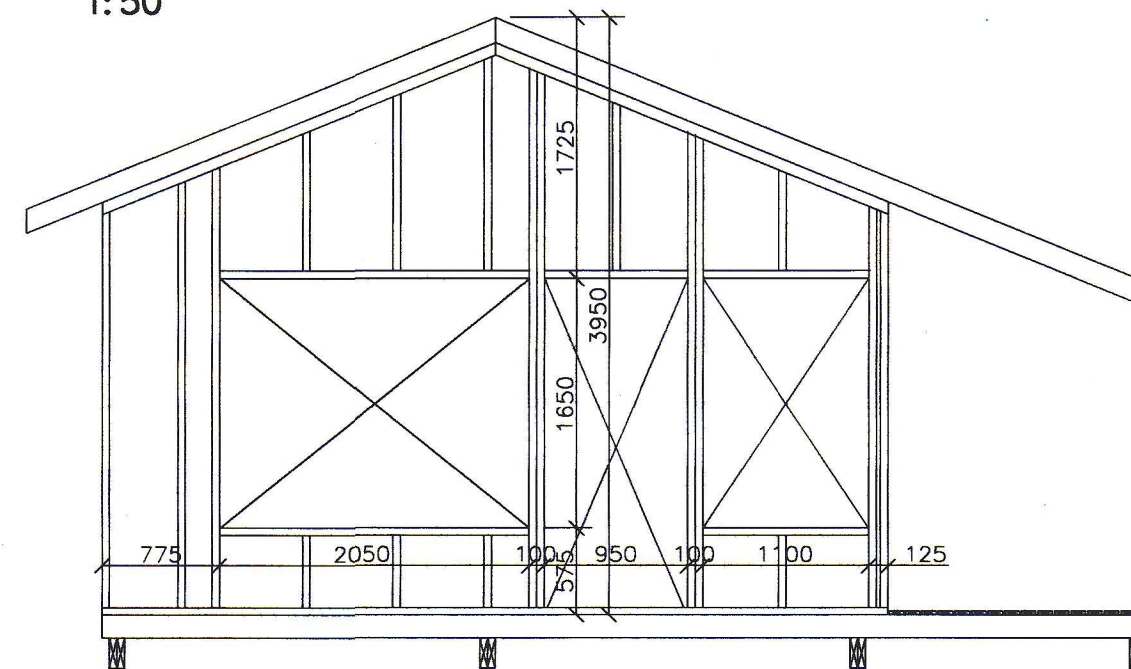

GRUNNMYND
1:50

SAMÞYKKT PANN 5.5.2003
Sigrún Ingólfsson
 BYGGINGAFULLTRUINN
 Í FLÓA

VEGGUR Í LÍNU 1
1:50

VEGGUR Í LÍNU 2
1:50

VEGGUR Í LÍNU 3
1:50

VEGGUR Í LÍNU C
1:50

VEGGUR Í LÍNU A
1:50

VEGGUR Í LÍNU B
1:50