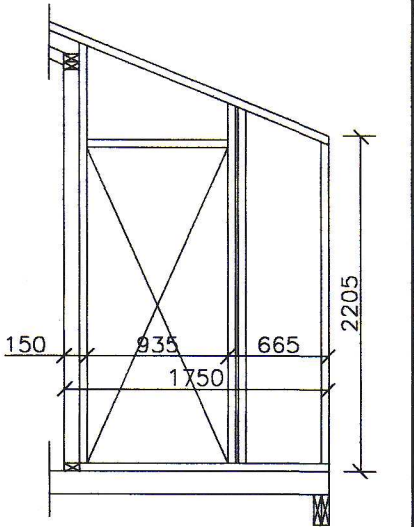

GRUNNMYND
1:50

SAMÞYKKT PANN 5.5.2003
Sigrún Ingólfsson
 BYGGINGAFULLTRUINN
 Í FLÓA

VEGGUR Í LÍNU 1
1:50

VEGGUR Í LÍNU 2
1:50

VEGGUR Í LÍNU 3
1:50

VEGGUR Í LÍNU C
1:50

VEGGUR Í LÍNU A
1:50

VEGGUR Í LÍNU B
1:50