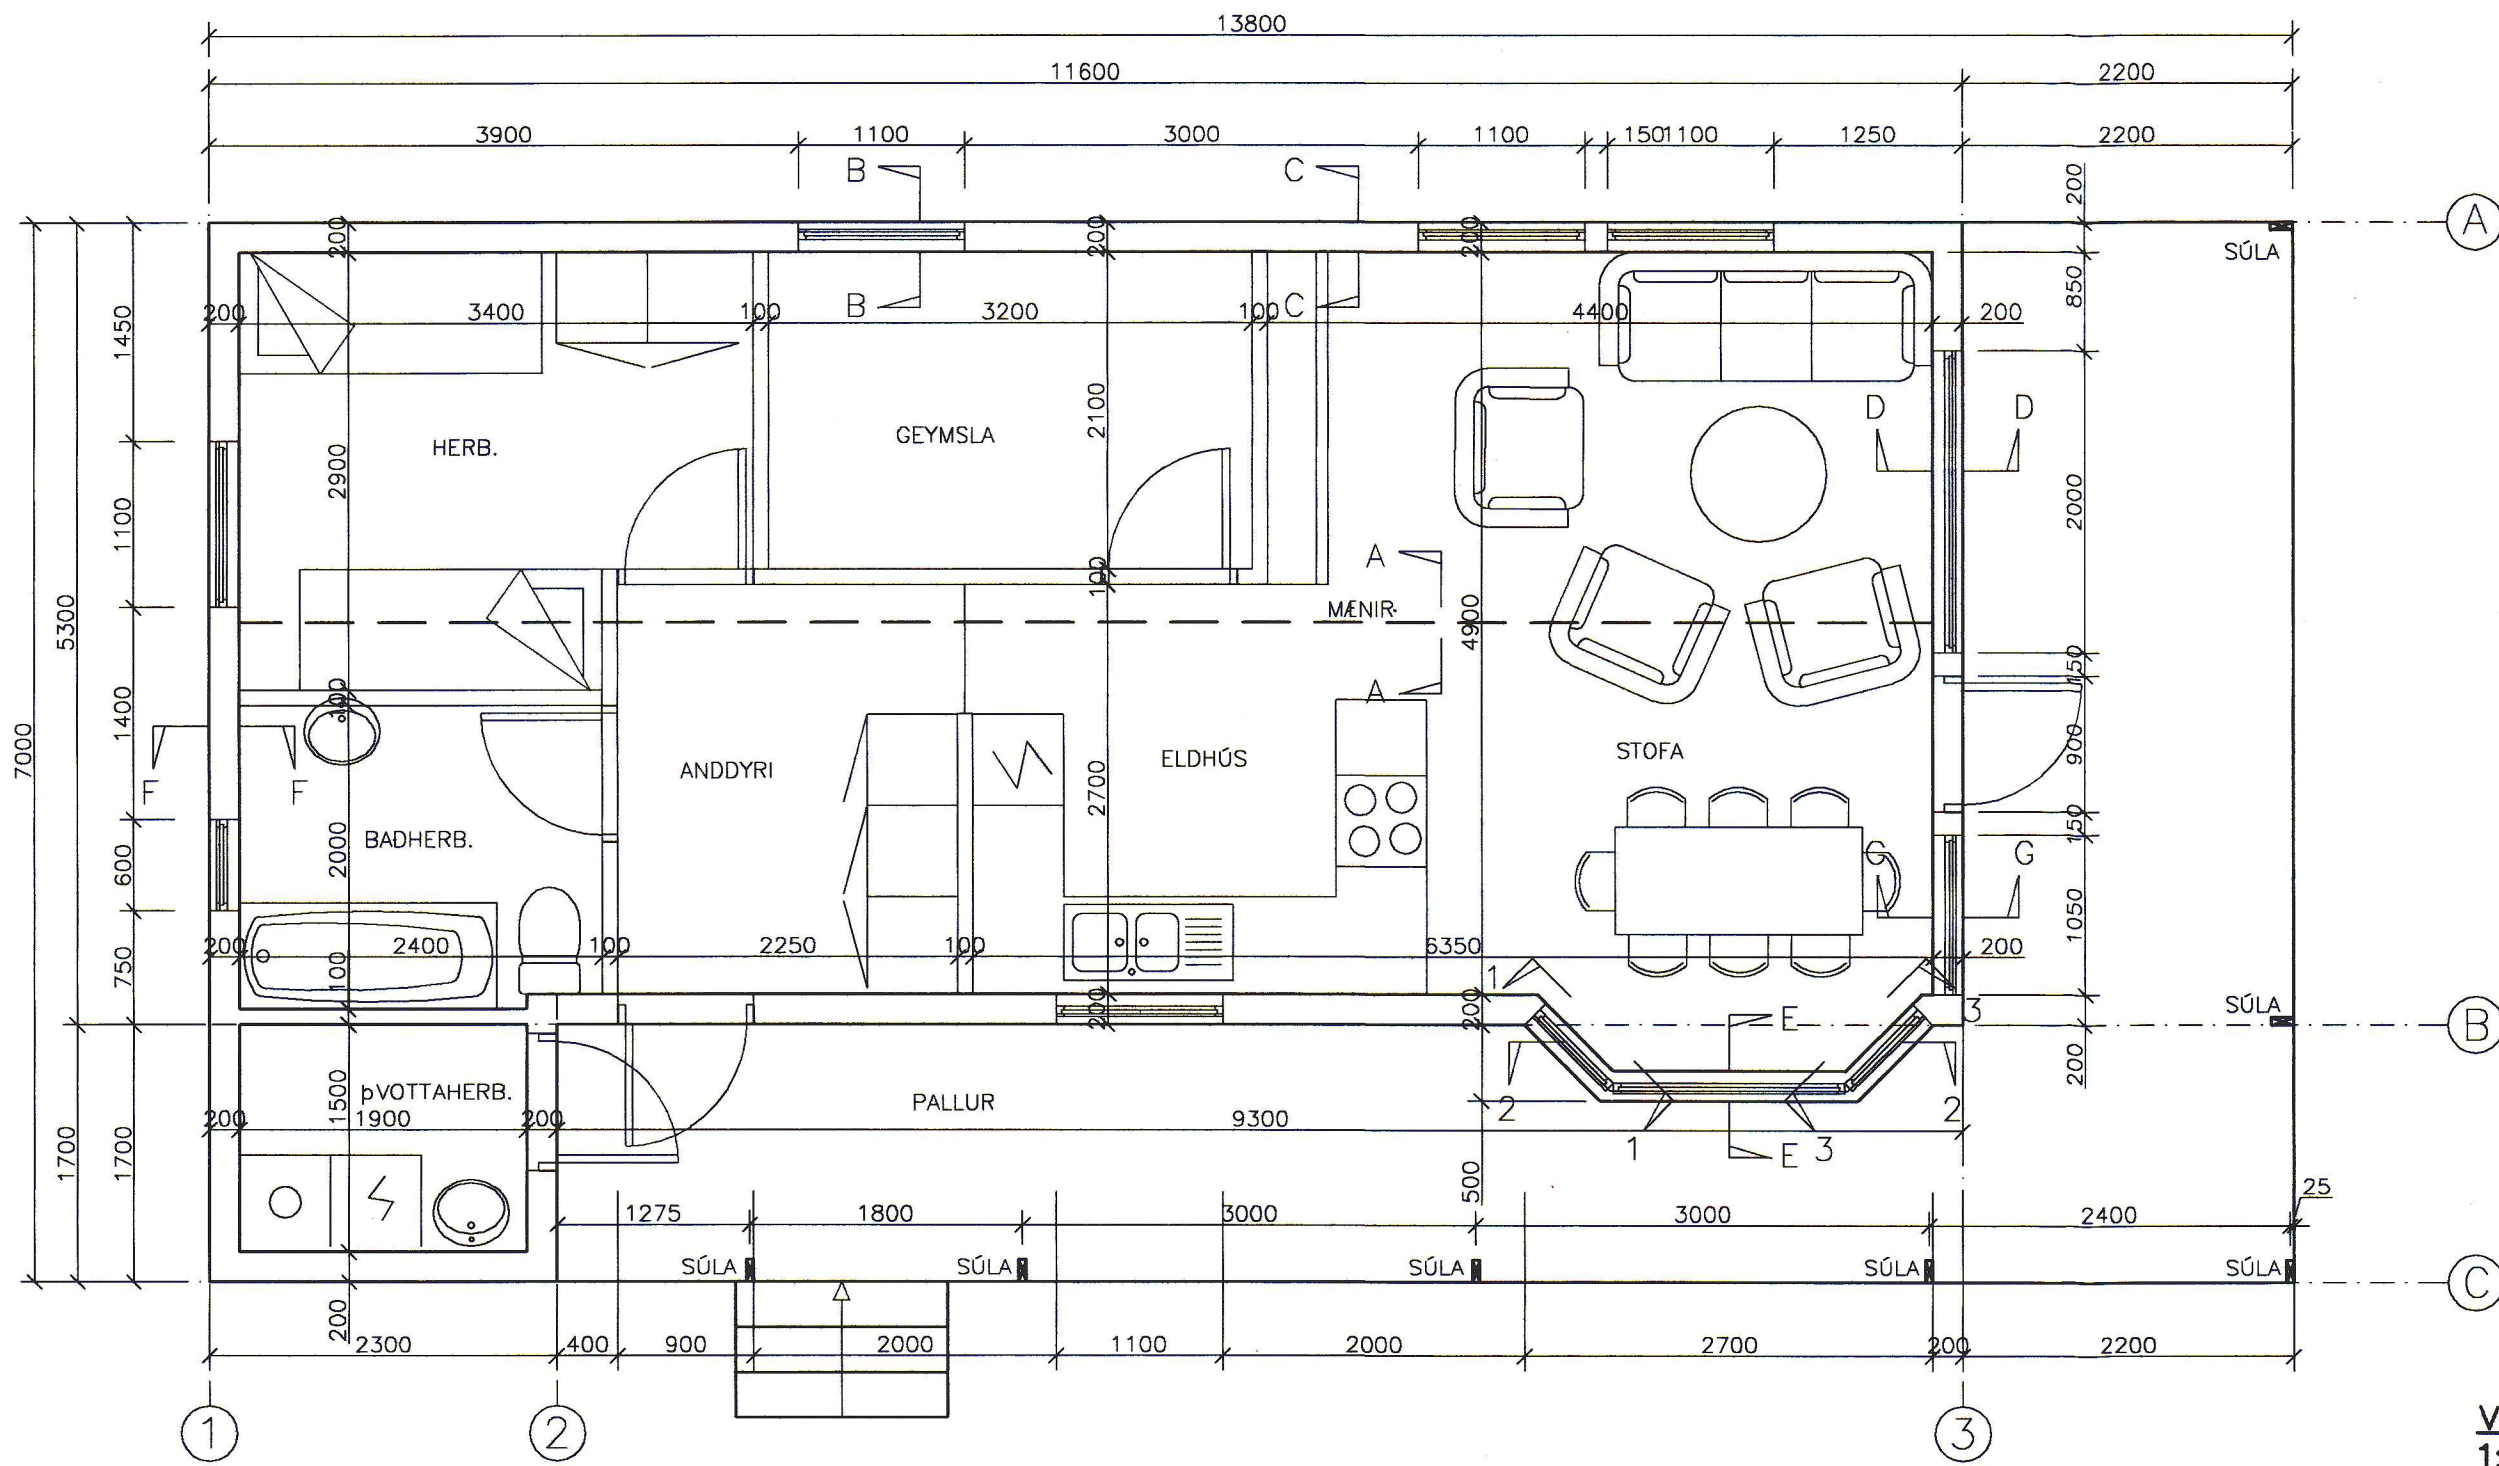

GRUNNMYND
1:50

SAMÞYKKT PANN 5.5.2003
Sigrún Ingólfsson
 BYGGINGAFULLTRUINN
 Í FLÓA

VEGGUR Í LÍNU 1
1:50

VEGGUR Í LÍNU 2
1:50

VEGGUR Í LÍNU 3
1:50

VEGGUR Í LÍNU C
1:50

VEGGUR Í LÍNU A
1:50

VEGGUR Í LÍNU B
1:50