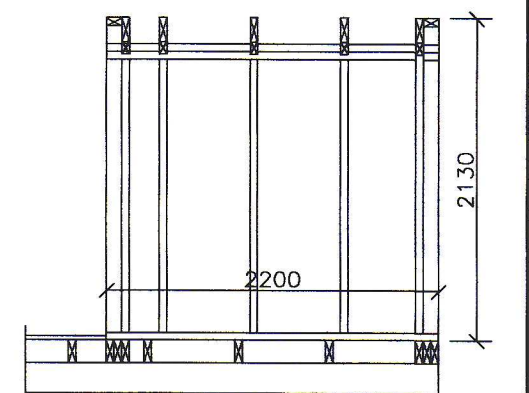

GRUNNMYND
1:50

SAMÞYKKT PANN 5.5.2003
Sigrún Ingólfsson
 BYGGINGAFULLTRUINN
 Í FLÓA

VEGGUR Í LÍNU 1
1:50

VEGGUR Í LÍNU 2
1:50

VEGGUR Í LÍNU 3
1:50

VEGGUR Í LÍNU C
1:50

VEGGUR Í LÍNU A
1:50

VEGGUR Í LÍNU B
1:50