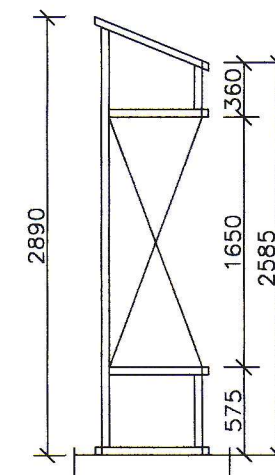

GRUNNMYND
1:50

SAMÞYKKT PANN 5.5.2003
Sigrún Ingólfsson
 BYGGINGAFULLTRUINN
 Í FLÓA

VEGGUR Í LÍNU 1
1:50

VEGGUR Í LÍNU 2
1:50

VEGGUR Í LÍNU 3
1:50

VEGGUR Í LÍNU C
1:50

VEGGUR Í LÍNU A
1:50

VEGGUR Í LÍNU B
1:50

SNID 1-1
1:50

SNID 2-2
1:50

SNID 3-3
1:50

HRAUNGERÐI 2
HRAUNGERÐISHREPPI

STEFÁN GUÐMUNDSSON
HRAUNGERÐI, HRAUNGERÐISHREPPI, SÍMI 697-7806

VERKTEIKNINGAR
GRUNNMYND OG HLIÐARMYNDIR

Hannað: SG
Mkv: 1:20/50
Dags: 01.05.03