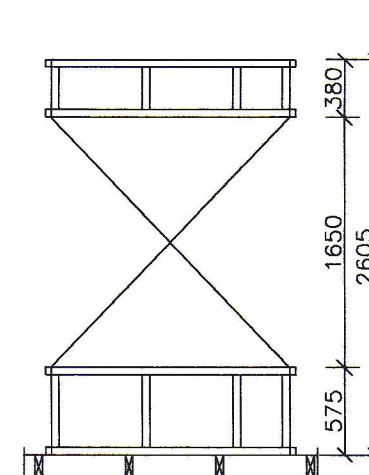

SNID 2-2
1:50