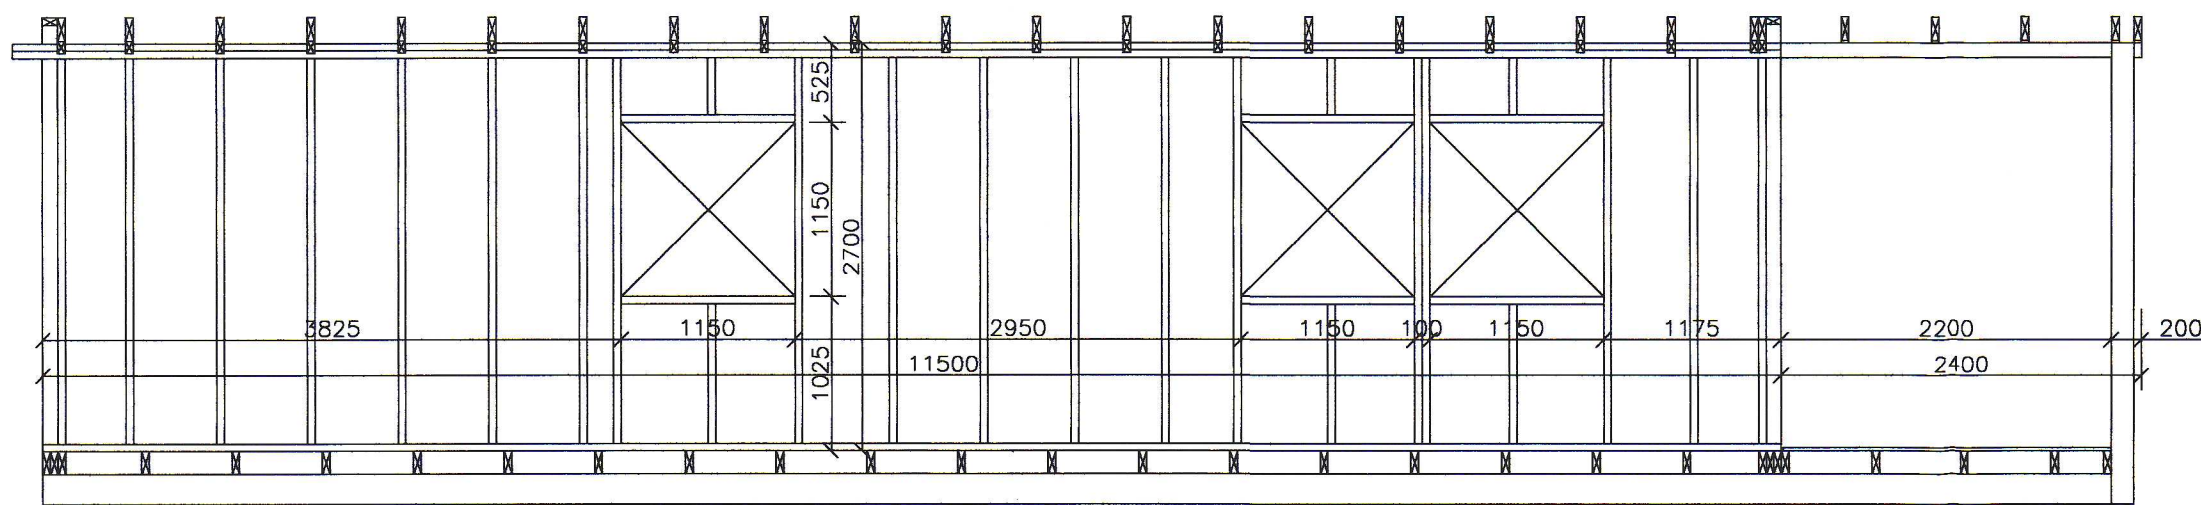

GRUNNMYND
1:50

SAMÞYKKT PANN 5.5.2003
Sigrún Ingólfsson
 BYGGINGAFULLTRUINN
 Í FLÓA

VEGGUR Í LÍNU 1
1:50

VEGGUR Í LÍNU 2
1:50

VEGGUR Í LÍNU 3
1:50

VEGGUR Í LÍNU C
1:50

VEGGUR Í LÍNU A
1:50

VEGGUR Í LÍNU B
1:50