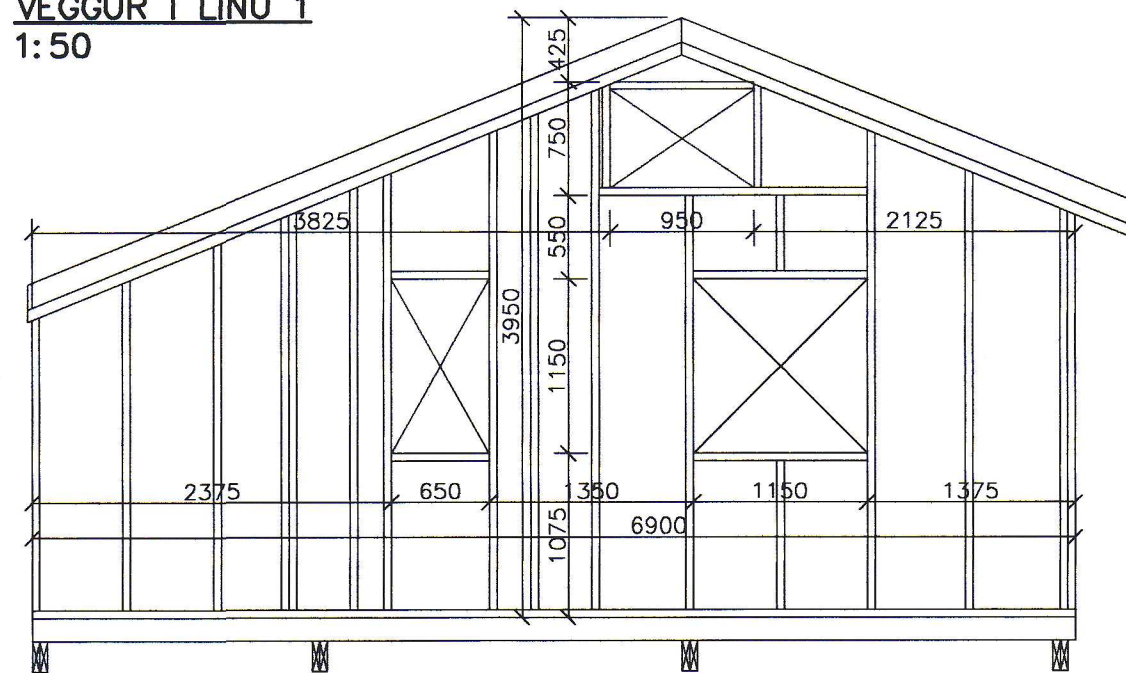

GRUNNMYND
1:50

SAMÞYKKT PANN 5.5.2003
Sigrún Ingólfsson
 BYGGINGAFULLTRUINN
 Í FLÓA

VEGGUR Í LÍNU 1
1:50

VEGGUR Í LÍNU 2
1:50

VEGGUR Í LÍNU 3
1:50

VEGGUR Í LÍNU C
1:50

VEGGUR Í LÍNU A
1:50

VEGGUR Í LÍNU B
1:50