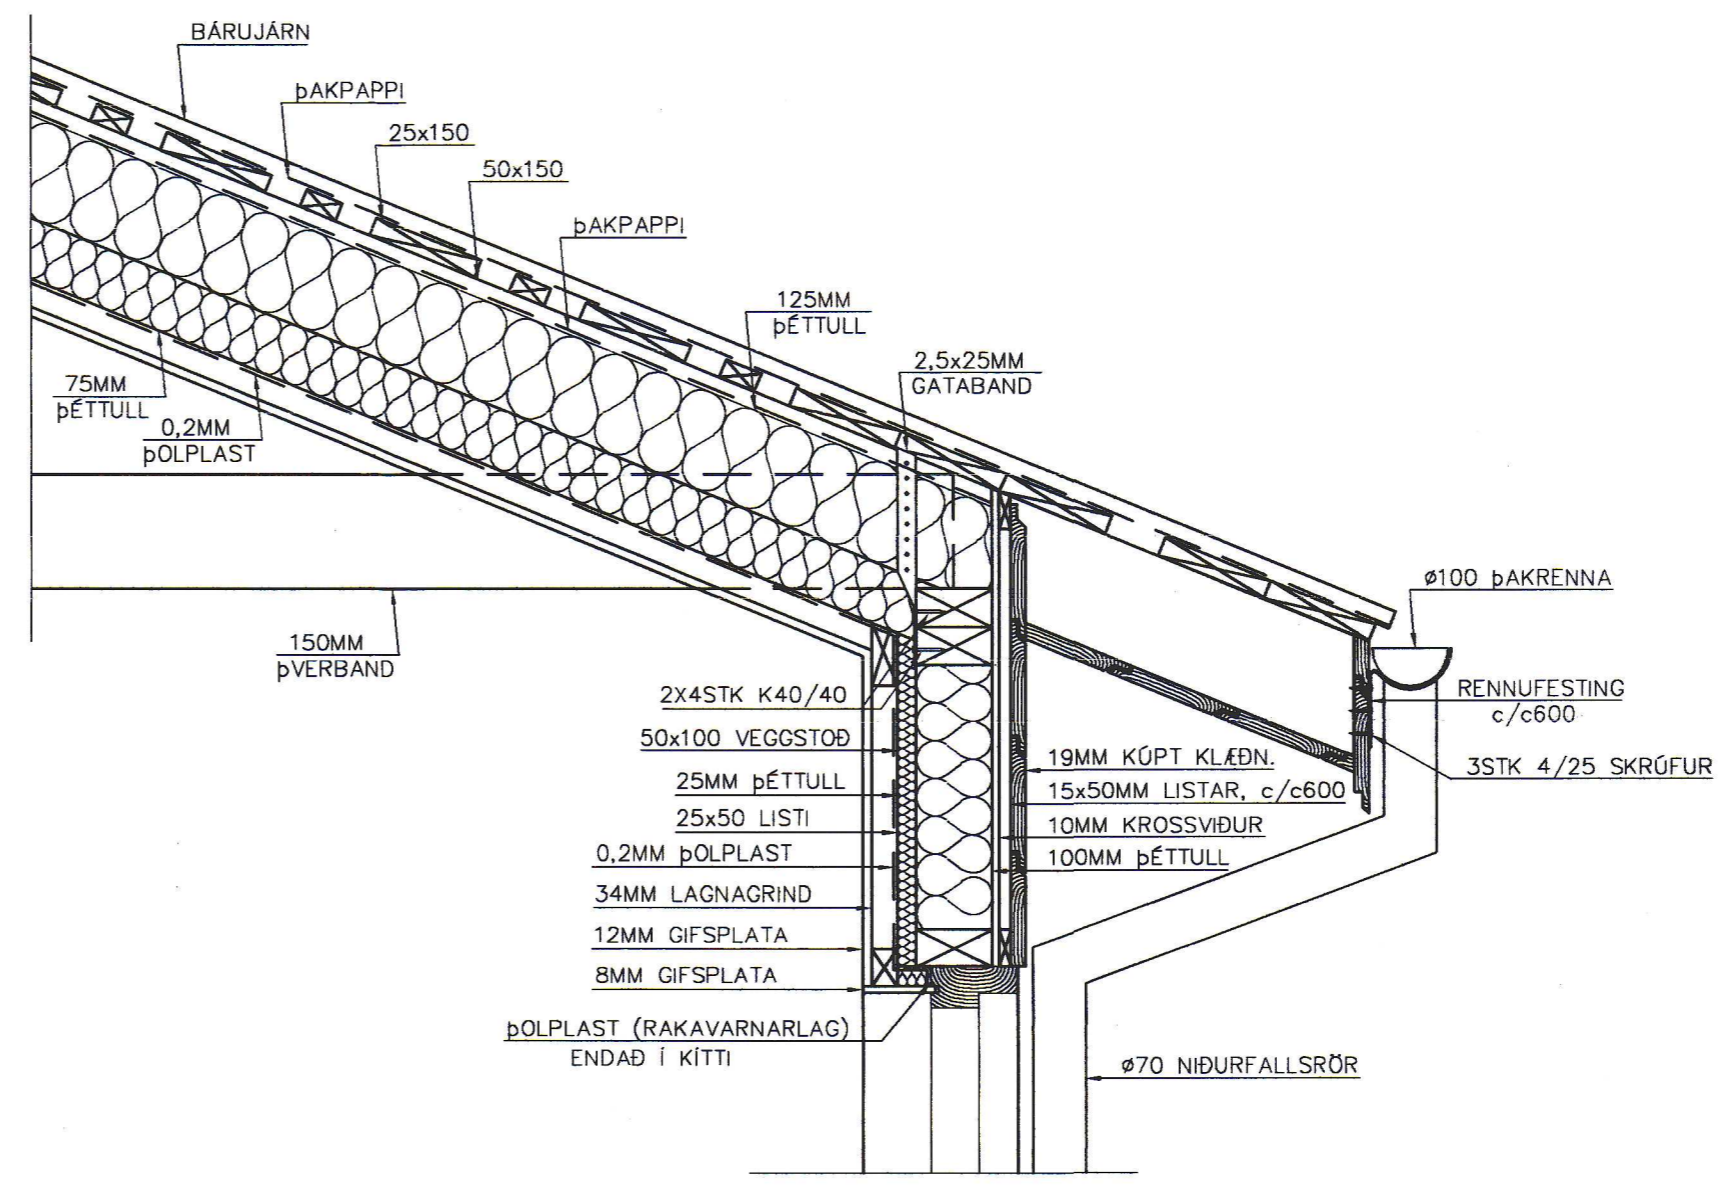

SAMPYKKT PANN 5-5-2003
 Stefán Guðmundsson
 BYGGINGAFLÖLTRÚINN
 Í FLÓA

SNID A-A
 1:10

SNID B-B
 1:10

SNID D-D
 1:10

SNID C-C
 1:10

HRAUNGERÐI 2
 HRAUNGERÐISHREPPI

STEFÁN GUÐMUNDSSON
 HRAUNGERÐI, HRAUNGERÐISHREPPI, SÍMI 697-7806

VERKTEIKNINGAR
 SNID

Hannað: SG	Teiknað: SG	Yfirritað:
Mkv: 1.20/50	Sampykkt:	
Dags: 01.05.03	Nr: A03	STEFAN GUÐMUNDSSON KJ 170944-3569