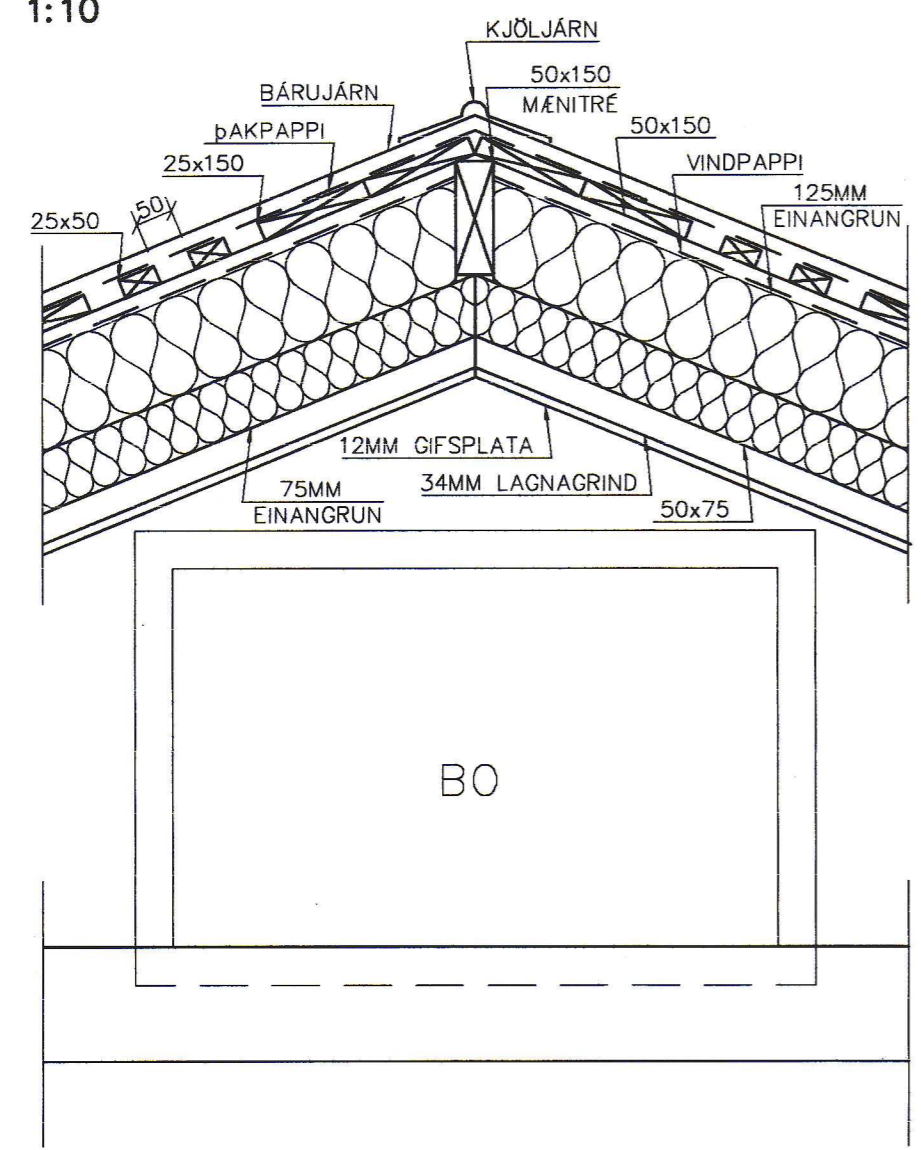

SAMPYKKT PANN 5-5-2003
 Stefán Guðmundsson
 BYGGINGAFLÖLTRÚINN
 Í FLÓA

SNID A-A
 1:10

SNID B-B
 1:10

SNID D-D
 1:10

SNID C-C
 1:10

HRAUNGERÐI 2
 HRAUNGERÐISHREPPI

STEFÁN GUÐMUNDSSON
 HRAUNGERÐI, HRAUNGERÐISHREPPI, SÍMI 697-7806

VERKTEIKNINGAR
 SNID

Hannað: SG	Teiknað: SG	Yfirritað:
Mkv: 1.20/50	Sampykkt:	
Dags: 01.05.03	Nr: A03	STEFAN GUÐMUNDSSON KJ 170944-3569