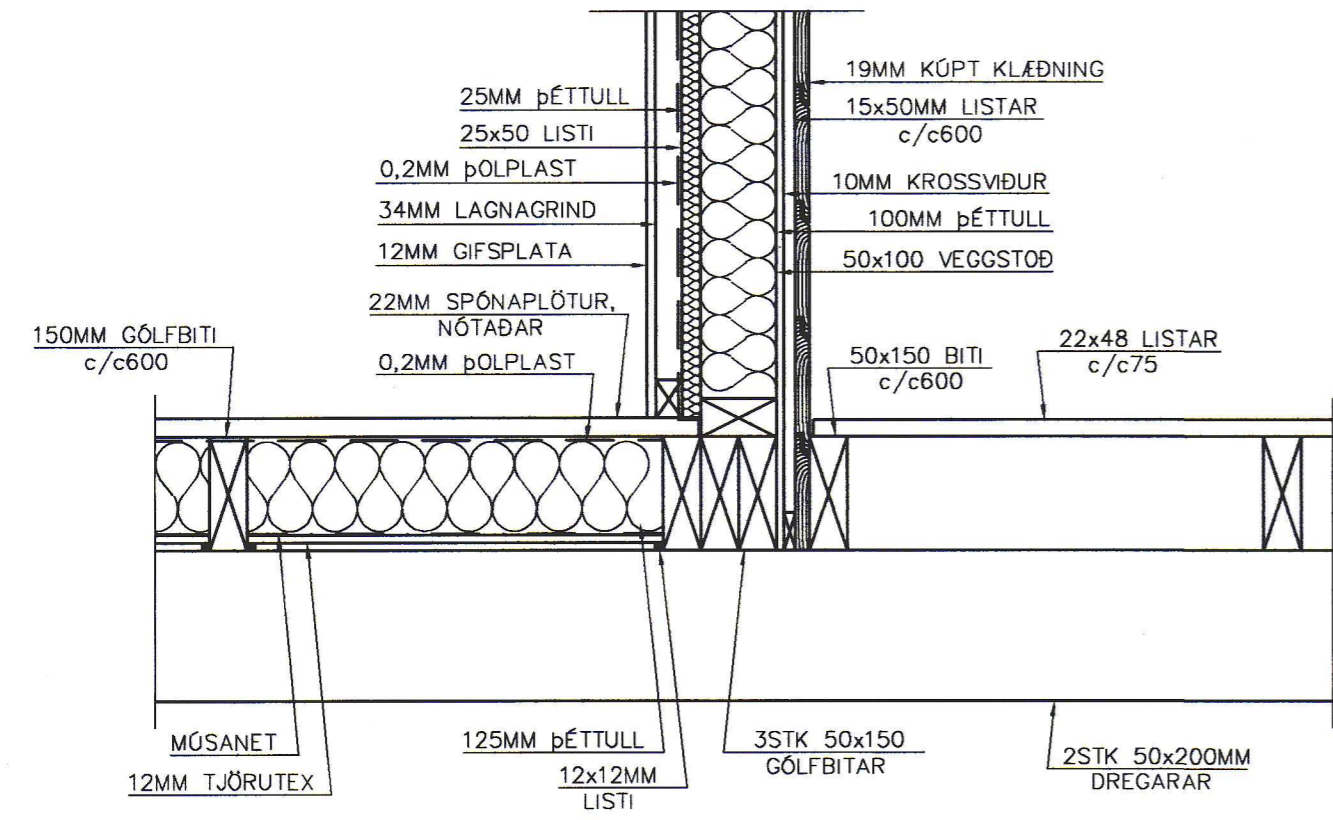

SAMPYKKT PANN 5-5-2003
 Stefán Guðmundsson
 BYGGINGAFLÖLTRÚINN
 Í FLÓA

SNID A-A
 1:10

SNID B-B
 1:10

SNID D-D
 1:10

SNID C-C
 1:10

HRAUNGERÐI 2
 HRAUNGERÐISHREPPI

STEFÁN GUÐMUNDSSON
 HRAUNGERÐI, HRAUNGERÐISHREPPI, SÍMI 697-7806

VERKTEIKNINGAR
 SNID

Hannað: SG	Teiknað: SG	Yfirritað:
Mkv: 1.20/50	Sampykkt:	
Dags: 01.05.03	Nr: A03	STEFAN GUÐMUNDSSON KJ 170944-3569