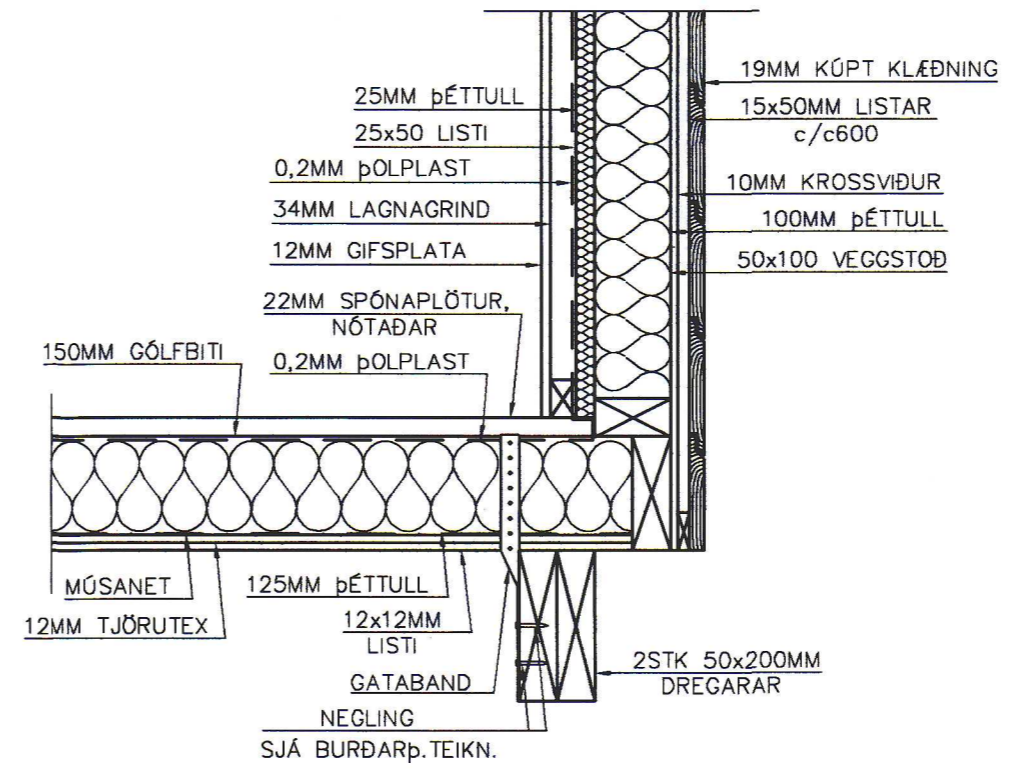

SAMPYKKT PANN 5-5-2003
 Stefán Guðmundsson
 BYGGINGAFLÖLTRÚINN
 Í FLÓA

SNID A-A
 1:10

SNID B-B
 1:10

SNID D-D
 1:10

SNID C-C
 1:10

HRAUNGERÐI 2
 HRAUNGERÐISHREPPI

STEFÁN GUÐMUNDSSON
 HRAUNGERÐI, HRAUNGERÐISHREPPI, SÍMI 697-7806

VERKTEIKNINGAR
 SNID

Hannað: SG	Teiknað: SG	Yfirritað:
Mkv: 1.20/50	Sampykkt:	
Dags: 01.05.03	Nr: A03	STEFAN GUÐMUNDSSON KJ 170944-3569