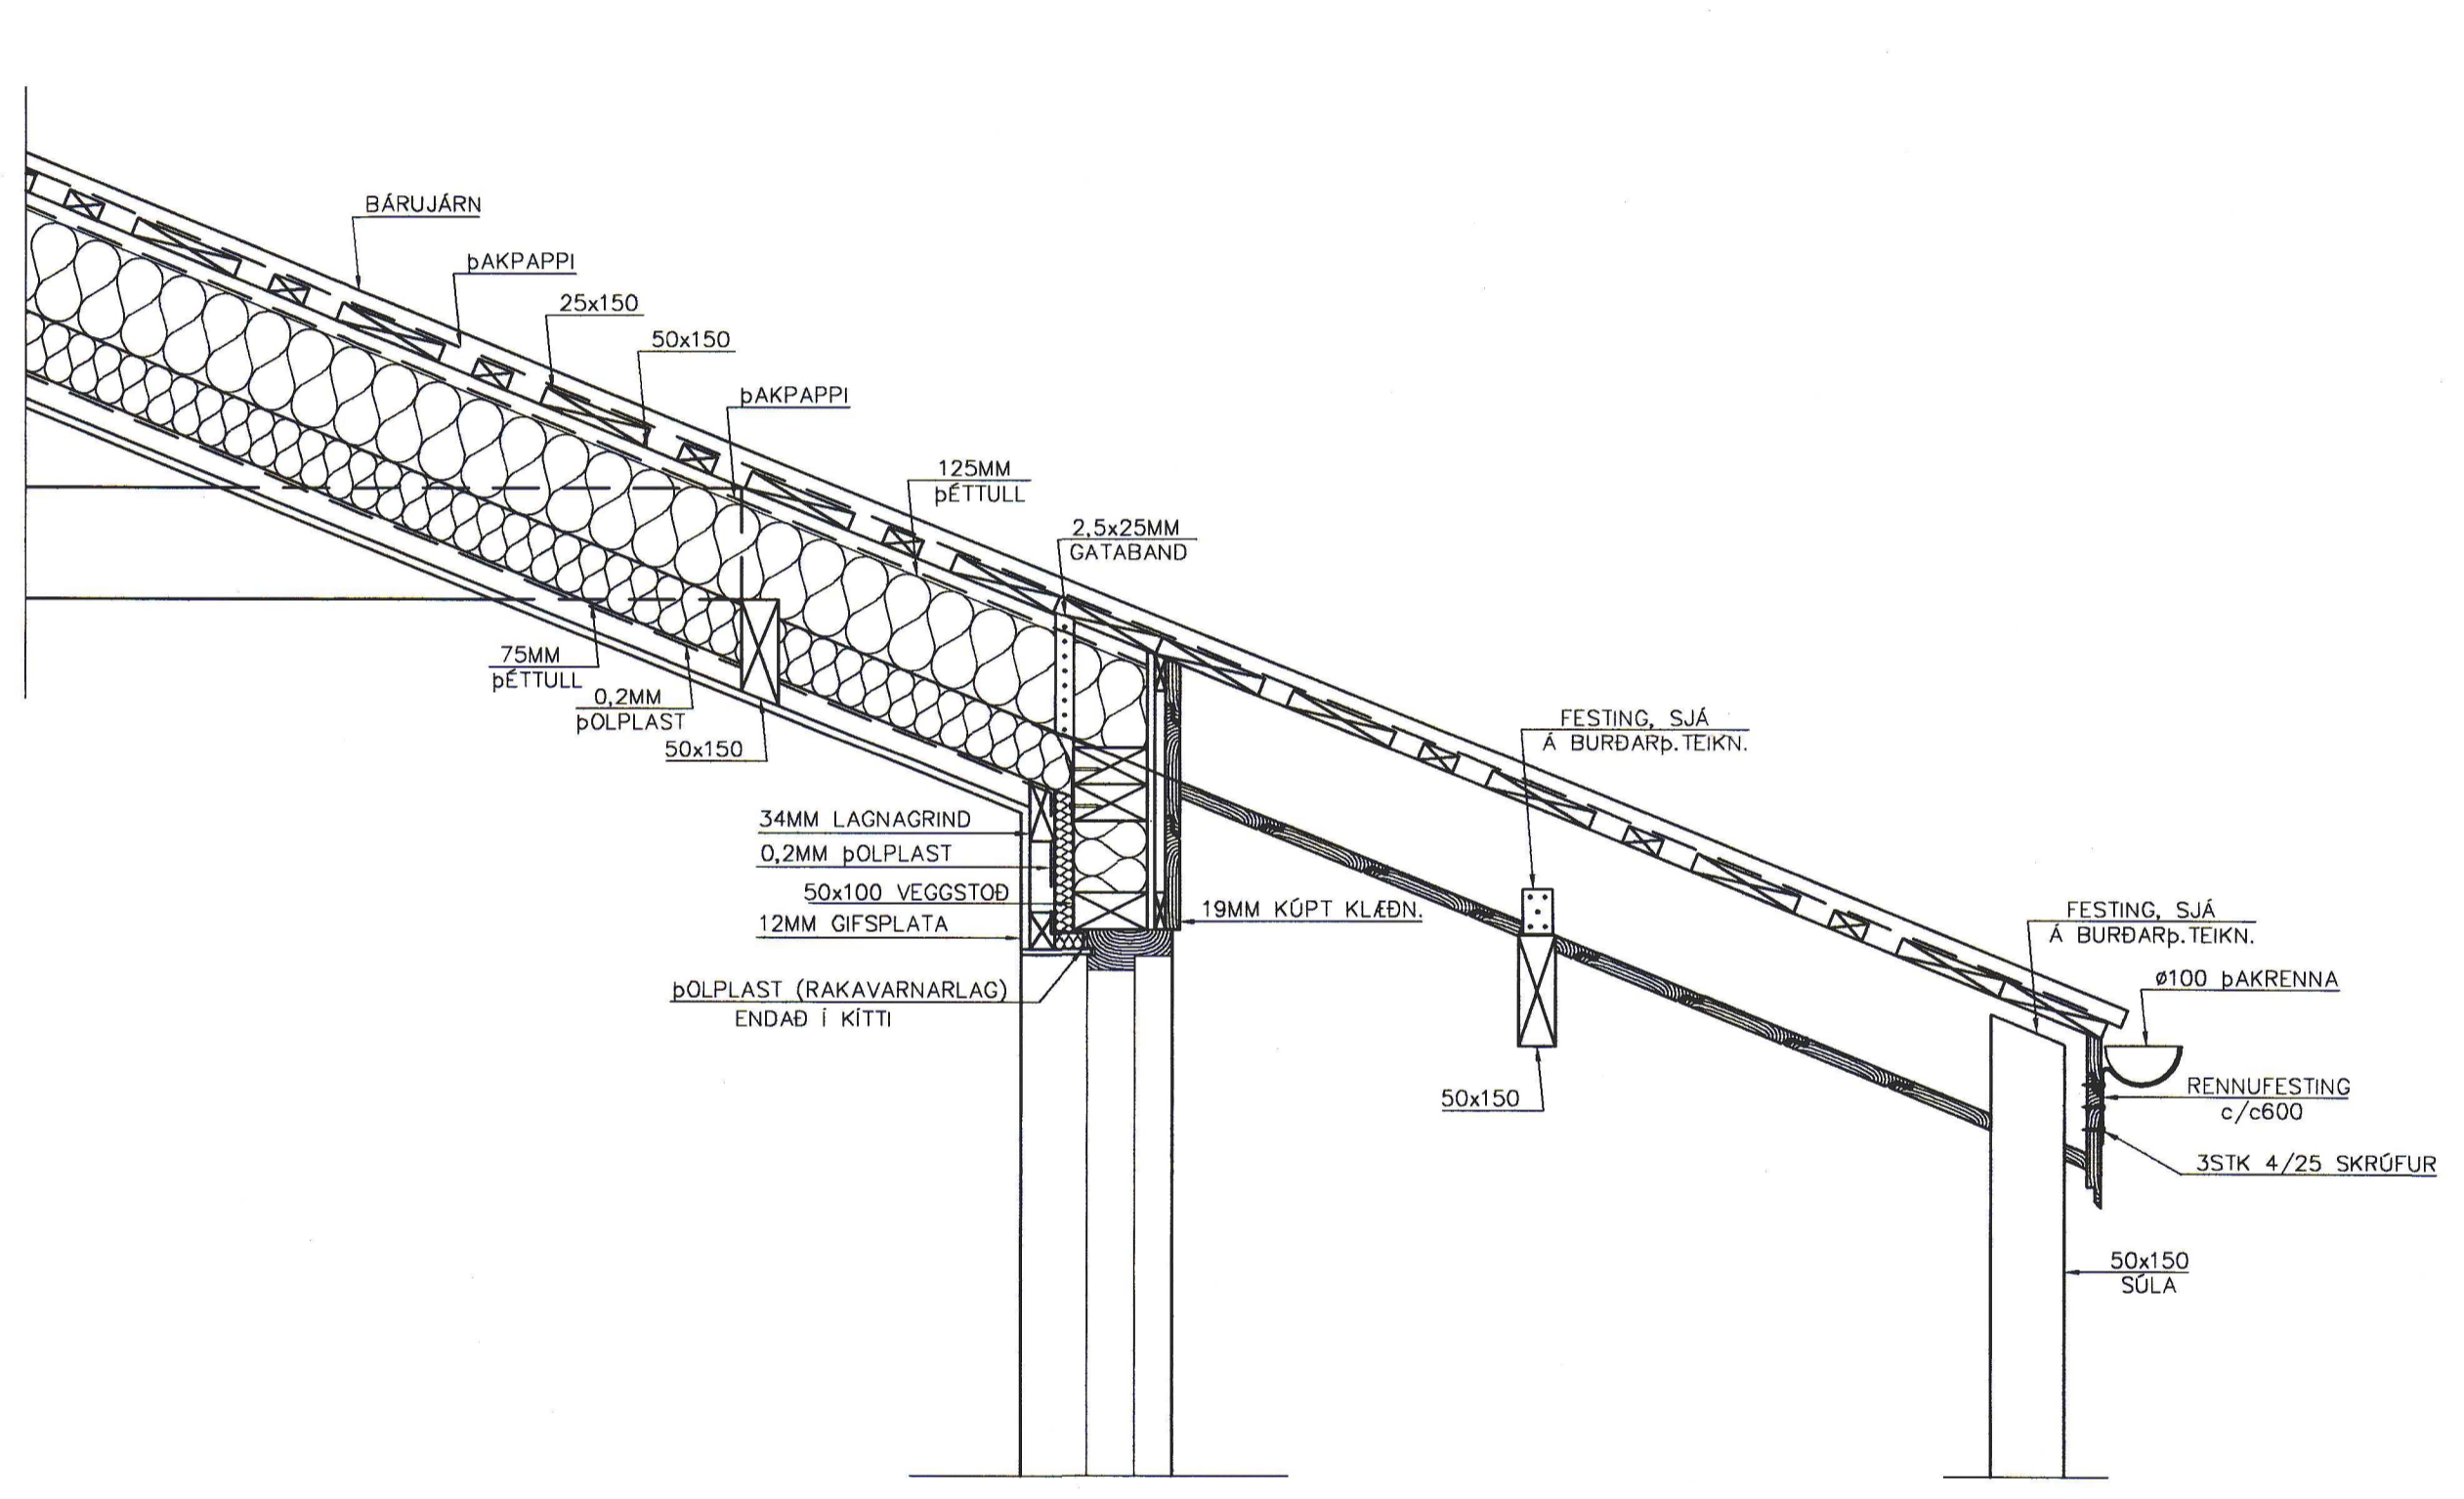

SNID F-F
 1:10

SNID E-E
 1:10

SNID G-G
 1:10

HRAUNGERÐI 2 HRAUNGERÐISHREPPI	STEFÁN GUÐMUNDSSON HRAUNGERÐI, HRAUNGERÐISHREPPI, SÍMI 697-7806	VERKTEIKNINGAR SNID		Hannað: SG	Teiknað: SG	Þróað:
				Mkv: 1:10	Samþykkt:	
				Dags: 01.05.03	Nr: A04	FIGUREUR ÞYGOLFSSON KI. 170944-3569