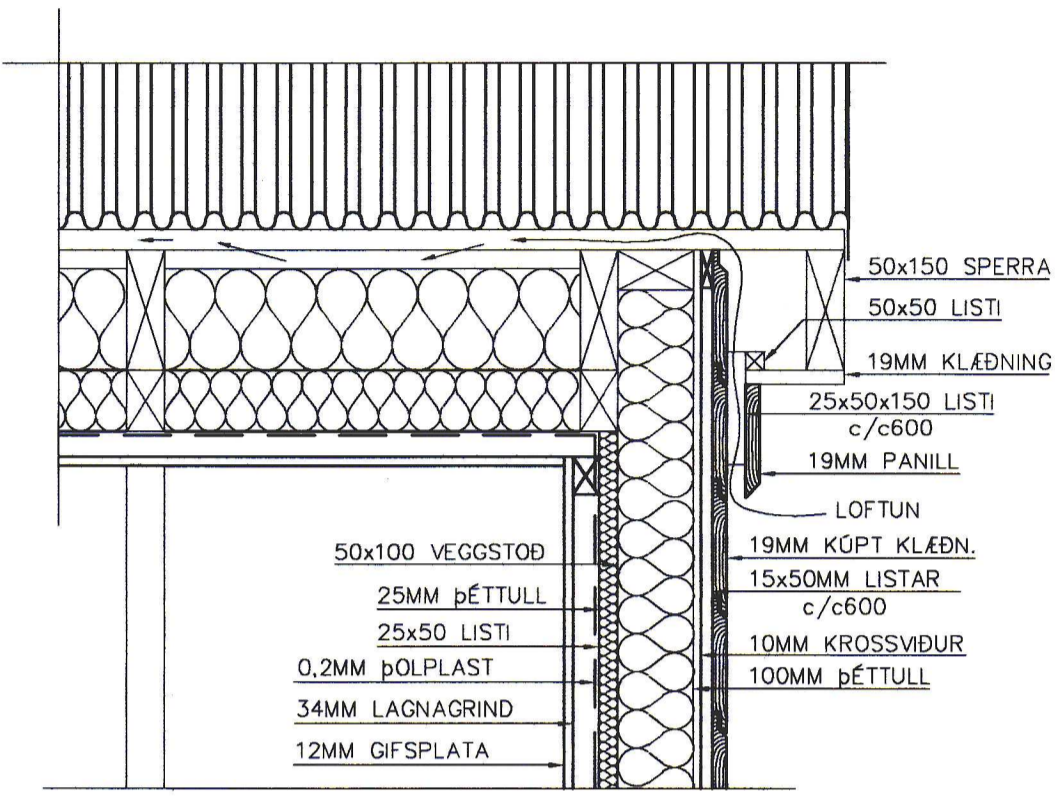

SNID F-F
 1:10

SNID E-E
 1:10

SNID G-G
 1:10

HRAUNGERÐI 2 HRAUNGERÐISHREPPI	STEFÁN GUÐMUNDSSON HRAUNGERÐI, HRAUNGERÐISHREPPI, SÍMI 697-7806	VERKTEIKNINGAR SNID		Hannað: SG	Teiknað: SG	Þróað:
				Mkv: 1:10	Samþykkt:	
				Dags: 01.05.03	Nr: A04	FIGUREUR ÞYGOLFSSON KI. 170944-3569