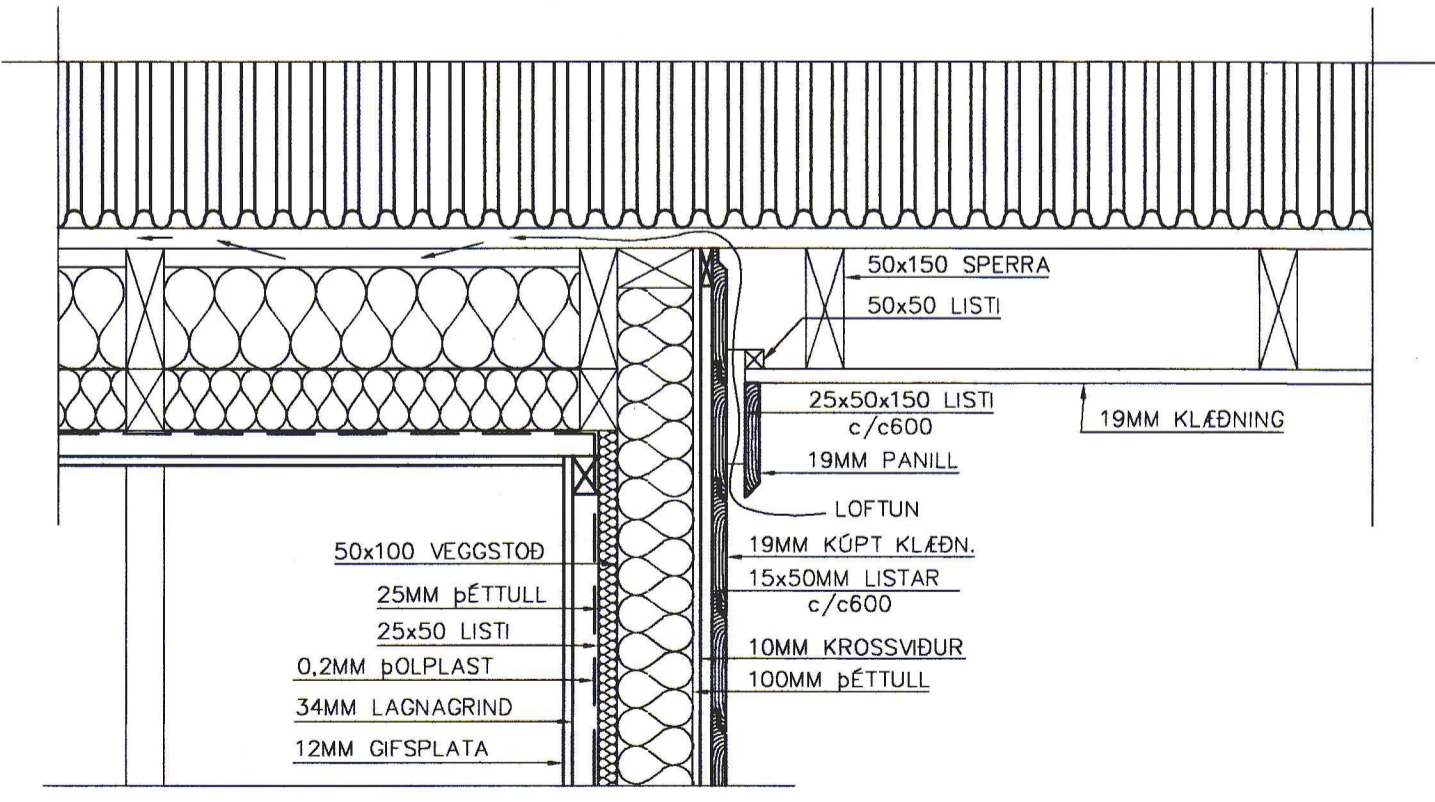

SNID F-F
 1:10

SNID E-E
 1:10

SNID G-G
 1:10

HRAUNGERÐI 2 HRAUNGERÐISHREPPI	STEFÁN GUÐMUNDSSON HRAUNGERÐI, HRAUNGERÐISHREPPI, SÍMI 697-7806	VERKTEIKNINGAR SNID		Hannað: SG	Teiknað: SG	Þróað:
				Mkv: 1:10	Samþykkt:	
				Dags: 01.05.03	Nr: A04	FIGUREUR ÞYGOLFSSON KI. 170944-3569