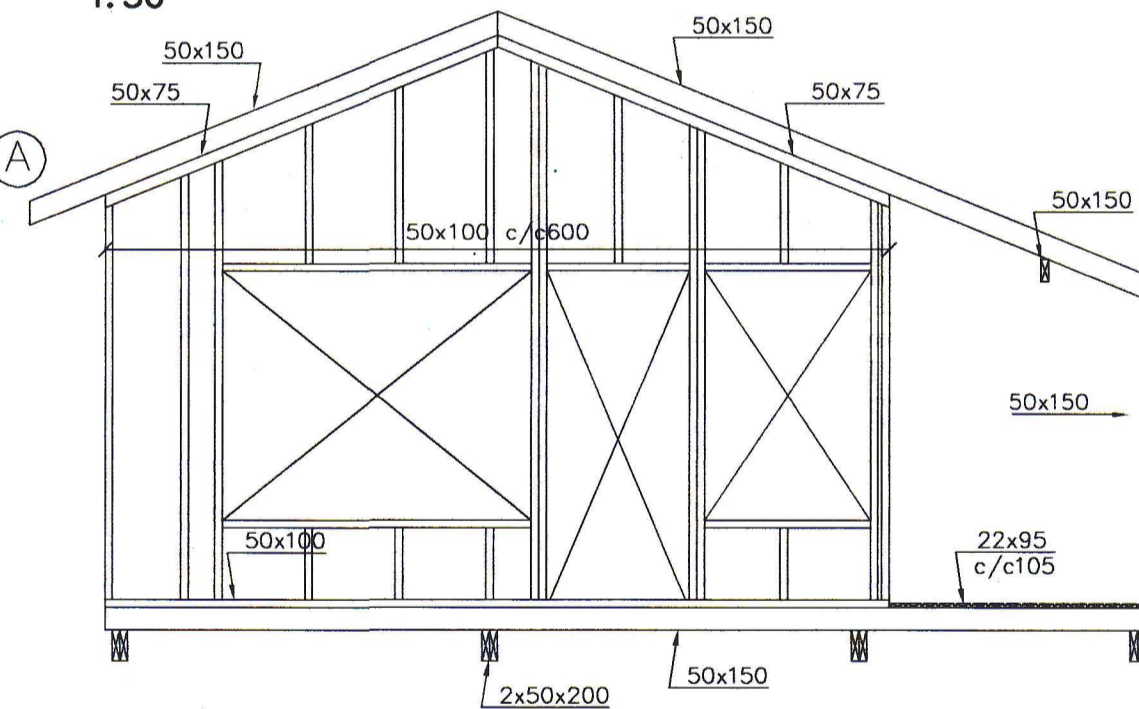

A ALLAR STODIR Í ÚTVEGG SKRÚFIST  
50x25MM LISTAR MEÐ 4,5/60 SKRÚFUM c/c600

**VEGGUR Í LÍNU 3**  
1: 50

**VEGGUR Í LÍNU C**  
1: 50

**DEILI 1-1**  
1: 50

**DEILI 2-2**  
1: 50

**DEILI 3-3**  
1: 50

HRAUNGERÐI 2  
HRAUNGERÐISHREPPI