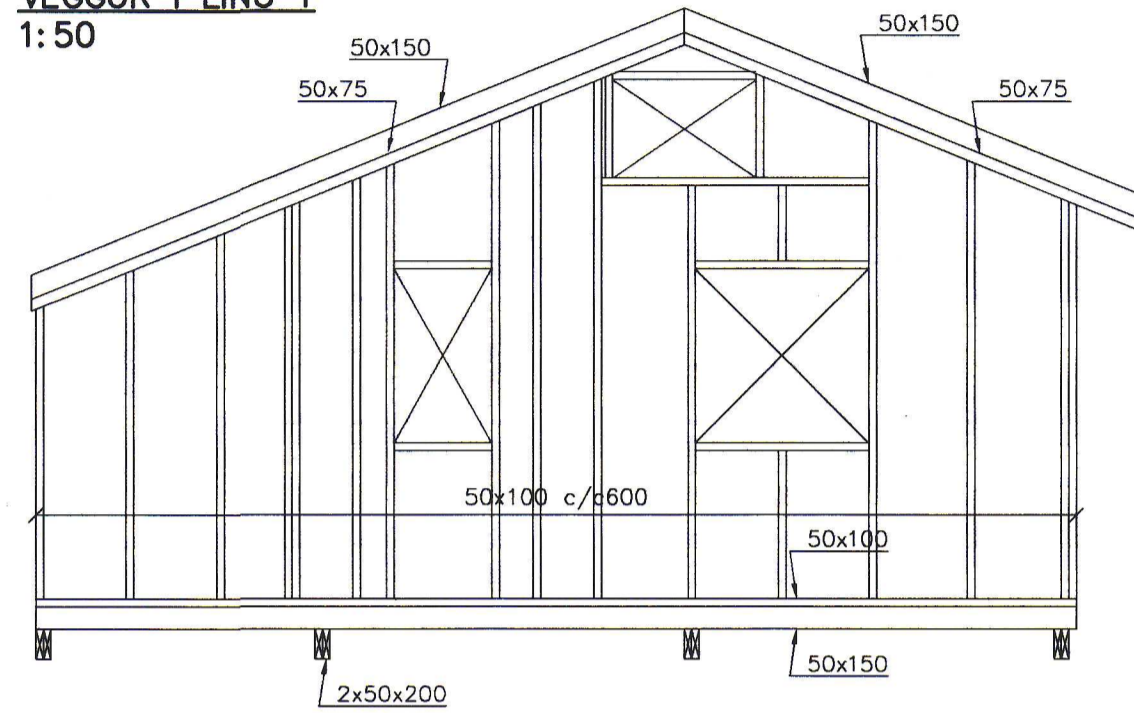

VEGGUR Í LÍNU 1
1: 50