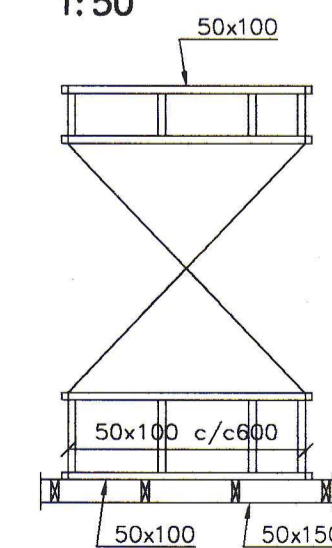

A ALLAR STODIR Í ÚTVEGG SKRÚFIST  
50x25MM LISTAR MEÐ 4,5/60 SKRÚFUM c/c600

**VEGGUR Í LÍNU 3**  
1: 50

**VEGGUR Í LÍNU C**  
1: 50

**DEILI 1-1**  
1: 50

**DEILI 2-2**  
1: 50

**DEILI 3-3**  
1: 50

HRAUNGERÐI 2  
HRAUNGERÐISHREPPI