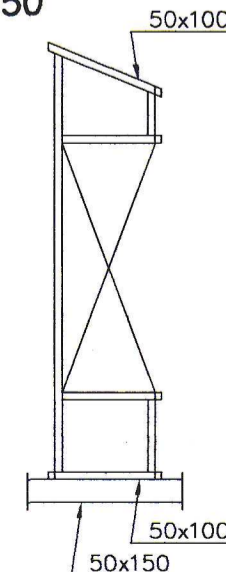

A ALLAR STODIR Í ÚTVEGG SKRÚFIST  
50x25MM LISTAR MEÐ 4,5/60 SKRÚFUM c/c600

**VEGGUR Í LÍNU 3**  
1: 50

**VEGGUR Í LÍNU C**  
1: 50

**DEILI 1-1**  
1: 50

**DEILI 2-2**  
1: 50

**DEILI 3-3**  
1: 50

HRAUNGERÐI 2  
HRAUNGERÐISHREPPI