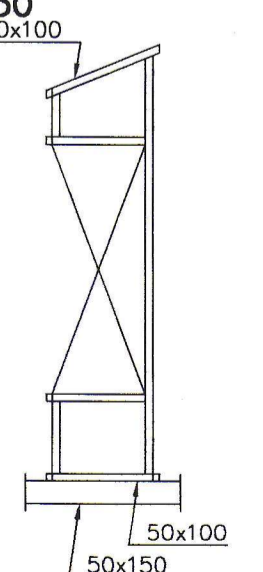

A ALLAR STODIR Í ÚTVEGG SKRÚFIST  
50x25MM LISTAR MEÐ 4,5/60 SKRÚFUM c/c600

**VEGGUR Í LÍNU 3**  
1: 50

**VEGGUR Í LÍNU C**  
1: 50

**DEILI 1-1**  
1: 50

**DEILI 2-2**  
1: 50

**DEILI 3-3**  
1: 50

HRAUNGERÐI 2  
HRAUNGERÐISHREPPI