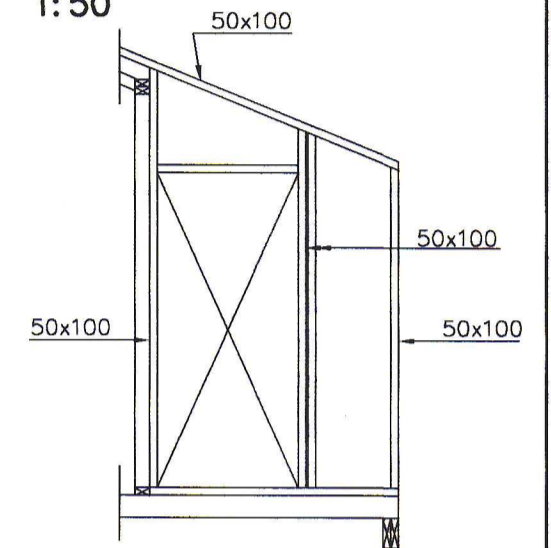

VEGGUR Í LÍNU 2
1: 50

SKÝRING

A ALLAR STODIR Í ÚTVEGG SKRÚFIST
50x25MM LISTAR MEÐ 4,5/60 SKRÚFUM c/c600