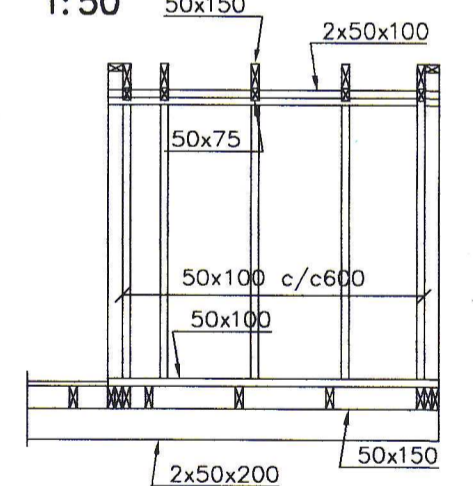

A ALLAR STODIR Í ÚTVEGG SKRÚFIST  
50x25MM LISTAR MEÐ 4,5/60 SKRÚFUM c/c600

**VEGGUR Í LÍNU 3**  
1: 50

**VEGGUR Í LÍNU C**  
1: 50

**DEILI 1-1**  
1: 50

**DEILI 2-2**  
1: 50

**DEILI 3-3**  
1: 50

HRAUNGERÐI 2  
HRAUNGERÐISHREPPI