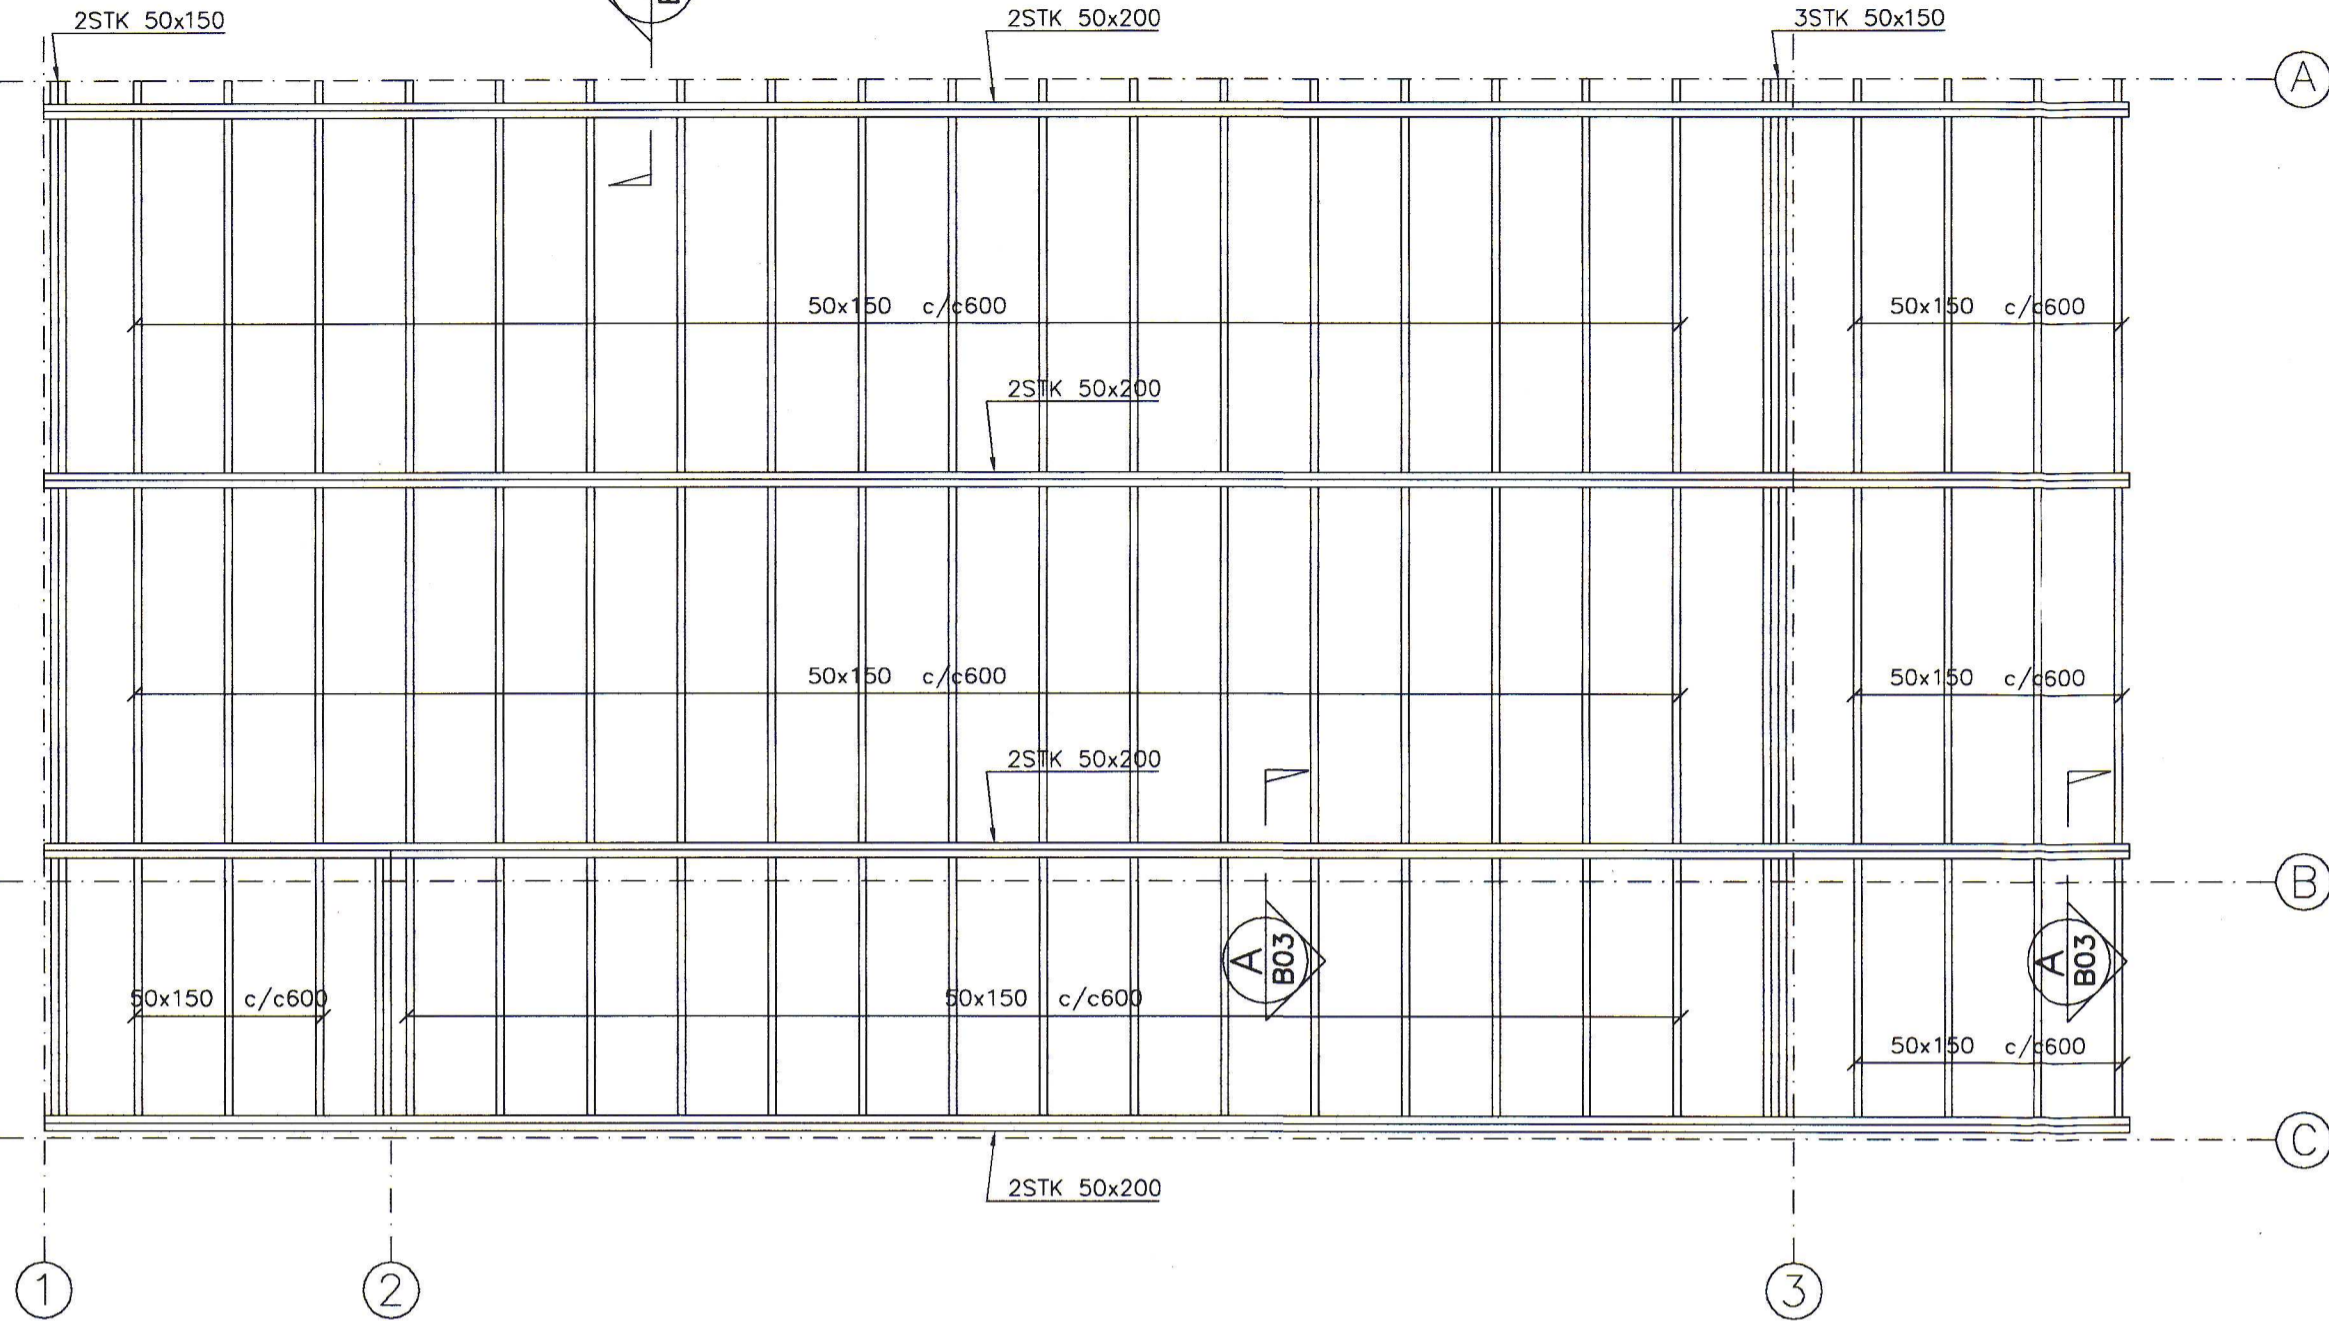

GRUNNMYND GÓLFBITA
1: 50