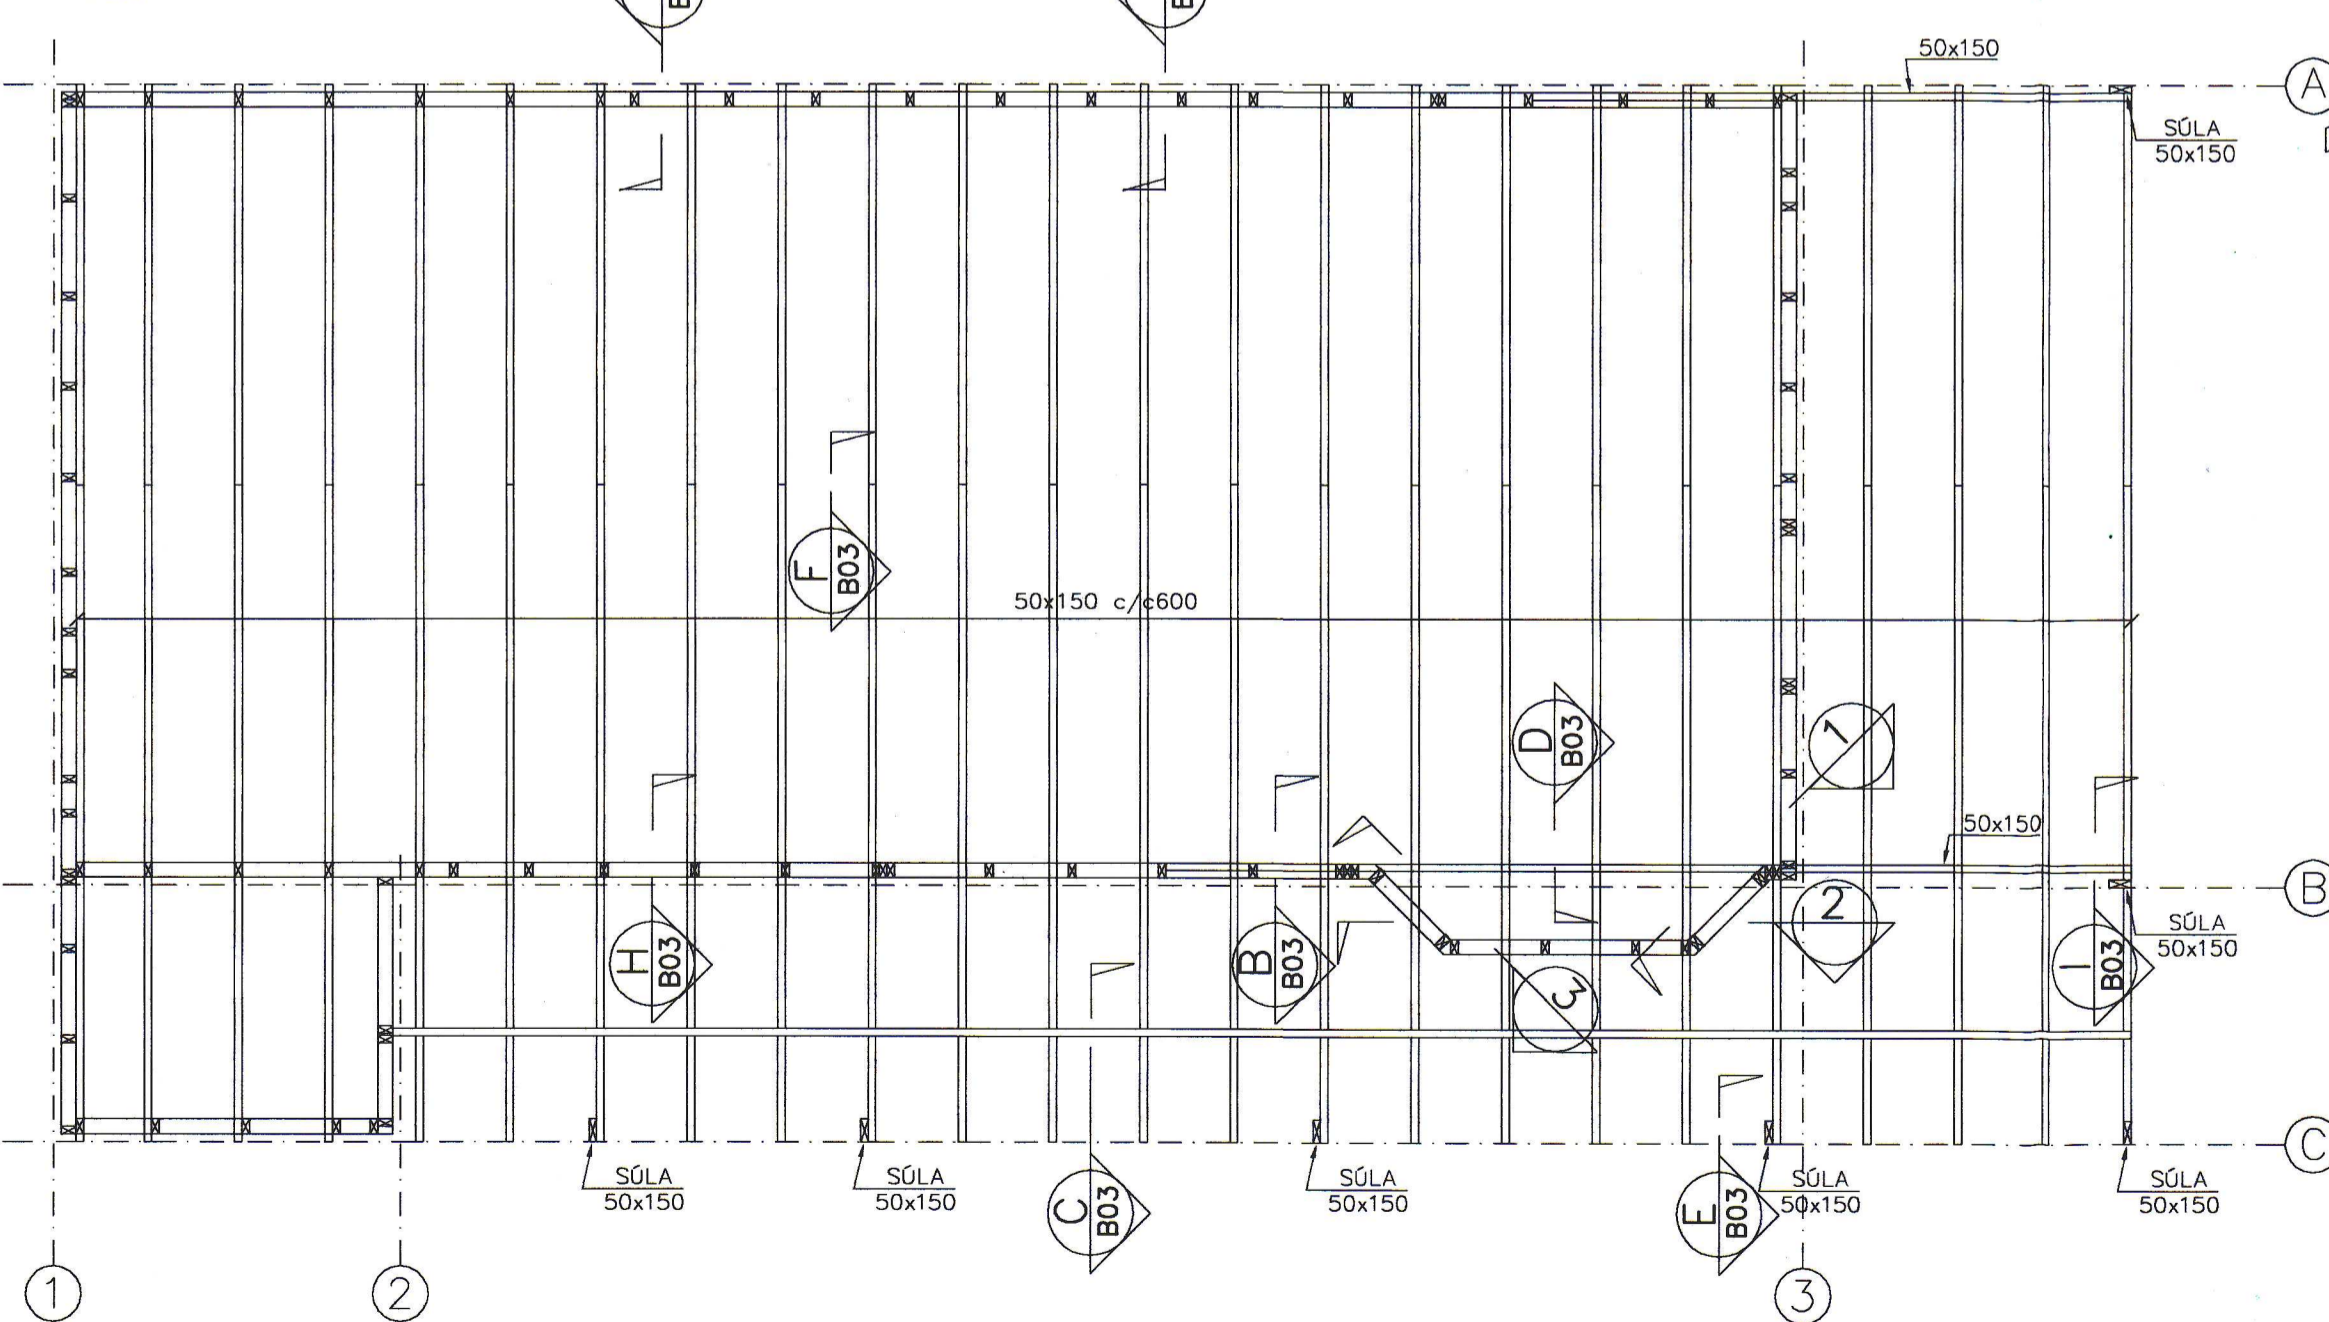

GRUNNMYND ÞAKVIRKIS
1: 50

SAMÞYKKT ÞANN 5.5.2003
Stefán Guðmundsson
BYGGINGAFULLTRÚNN
Í FLÓA