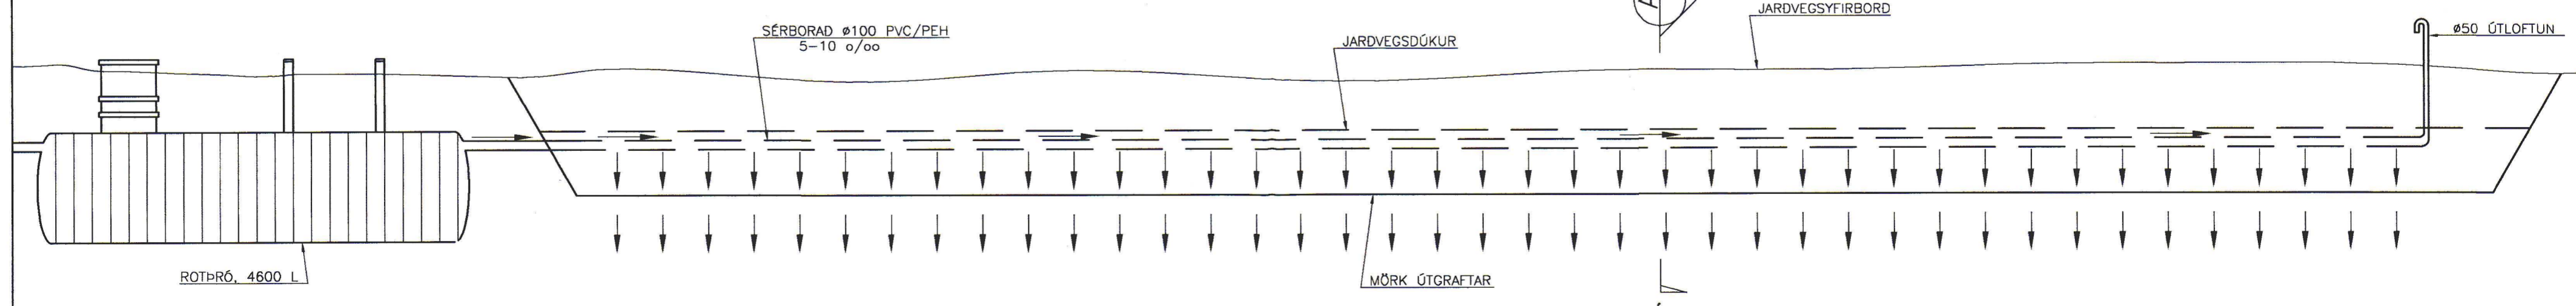

SAMÞYKKT PANN 6.5.2003
Stefán Guðmundsson
 BYGGINGAFLYRUM
 Í FLÓA

DEILI A
 1:20

SÉRBORUÐ PVC/PEH RÖR

SKÝRINGAR

FREMRA HÓLFID Í ROTÞRÖNNI ÞARF AD HREINSA U.Þ.B. Á TVEGGJA ÁRA FRESTI, EN AFTARA Á U.Þ.B. 10 ÁRA FRESTI.

GRUNNMYND
 1:50

HLIDARMYND
 1:50

HRAUNGERÐI 2
 HRAUNGERÐISHREPPI

STEFÁN GUÐMUNDSSON
 HRAUNGERÐI, HRAUNGERÐISHREPPI, SÍMI 697-7806

LAGNATEIKNINGAR
 ROTÞRÓ OG FRÁRENNSLISLAGNIR
 GRUNNMYND OG DEILI

Hannað: SG	Teiknað: SG	Yfirfarið:
Mkv: 1:20/50	Samþykkt:	<i>Stefán Guðmundsson</i>
Dags: 15.05.03	Nr: L04	STEFÁN GUÐMUNDSSON KI. 301171-4969