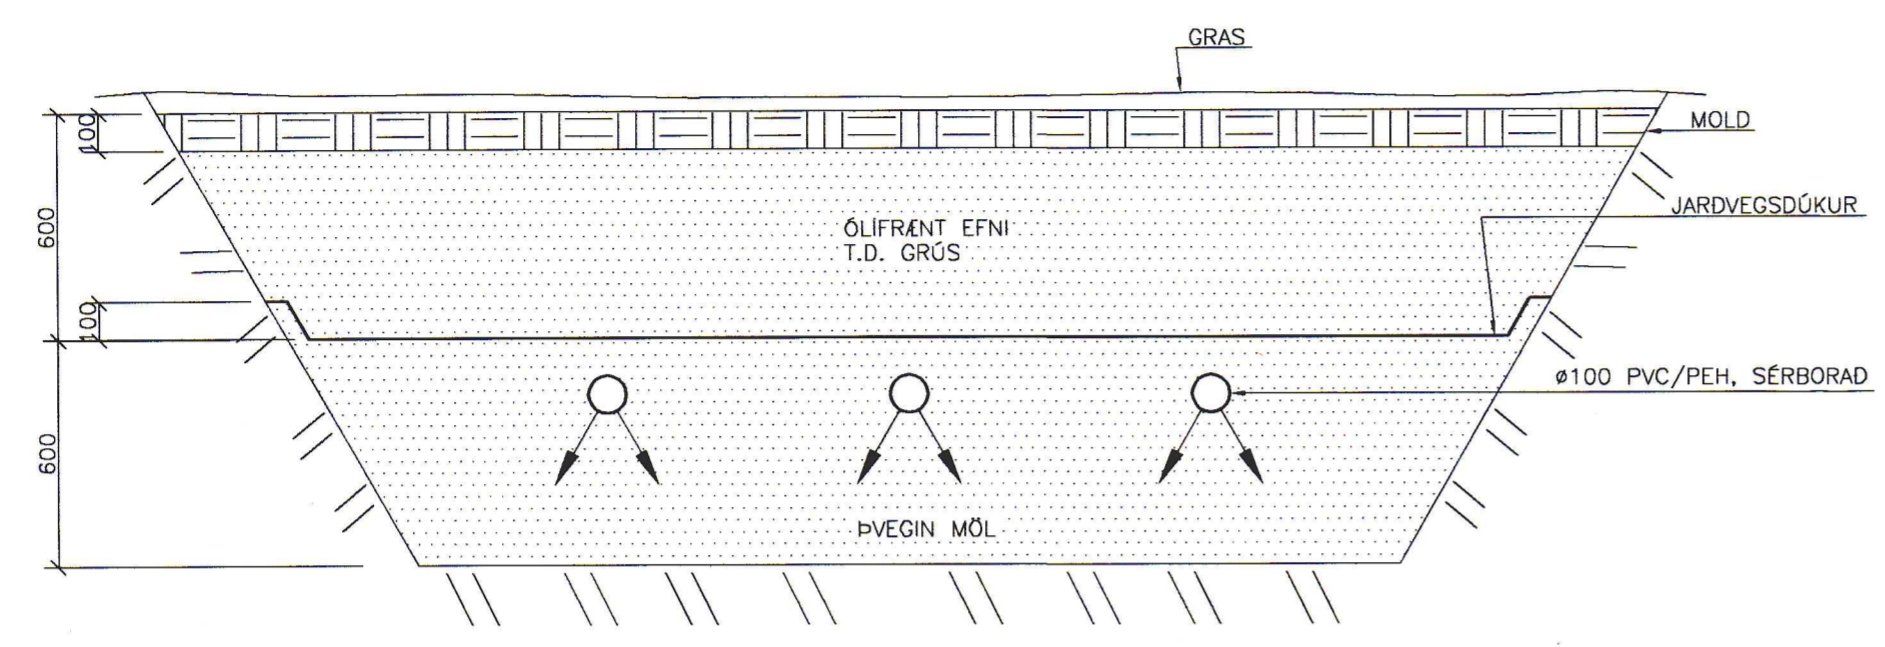

SAMÞYKKT PANN 6.5.2003
Stefán Guðmundsson
 BYGGINGAFLYRUM
 Í FLÓA

DEILI A
 1:20

SÉRBORUÐ PVC/PEH RÖR

SKÝRINGAR

FREMRA HÓLFID Í ROTÞRÖNNI ÞARF AD HREINSA U.Þ.B. Á TVEGGJA ÁRA FRESTI, EN AFTARA Á U.Þ.B. 10 ÁRA FRESTI.

GRUNNMYND
 1:50

HLIDARMYND
 1:50

HRAUNGERÐI 2
 HRAUNGERÐISHREPPI

STEFÁN GUÐMUNDSSON
 HRAUNGERÐI, HRAUNGERÐISHREPPI, SÍMI 697-7806

LAGNATEIKNINGAR
 ROTÞRÓ OG FRÁRENNSLISLAGNIR
 GRUNNMYND OG DEILI

Hannað: SG	Teiknað: SG	Yfirfarið:
Mkv: 1:20/50	Samþykkt:	<i>Stefán Guðmundsson</i>
Dags: 15.05.03	Nr: L04	STEFÁN GUÐMUNDSSON KI. 301171-4969