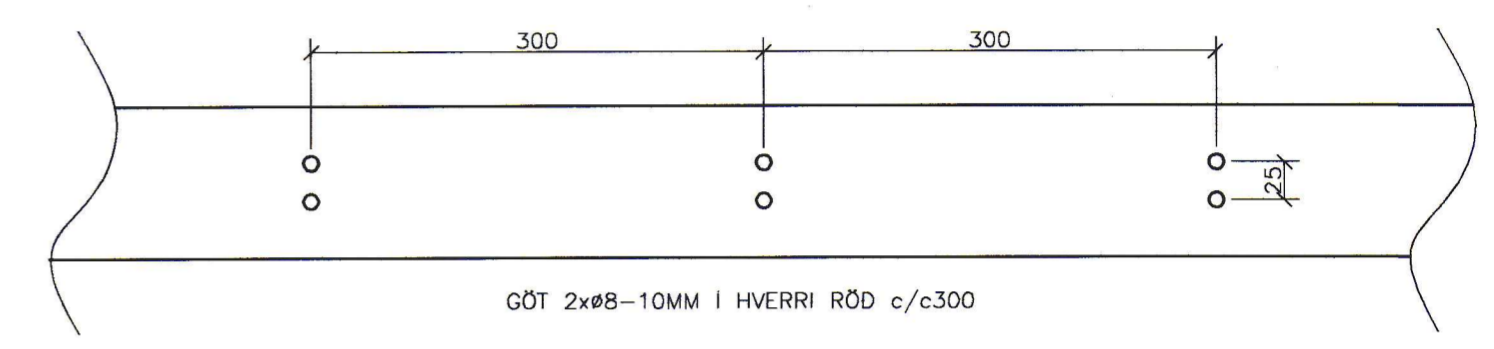

SAMÞYKKT PANN 6.5.2003
Stefán Guðmundsson
 BYGGINGAFLYRUM
 Í FLÓA

DEILI A
 1:20

SÉRBORUÐ PVC/PEH RÖR

SKÝRINGAR

FREMRA HÓLFID Í ROTÞRÖNNI ÞARF AD HREINSA U.Þ.B. Á TVEGGJA ÁRA FRESTI, EN AFTARA Á U.Þ.B. 10 ÁRA FRESTI.

GRUNNMYND
 1:50

HLIDARMYND
 1:50

HRAUNGERÐI 2
 HRAUNGERÐISHREPPI

STEFÁN GUÐMUNDSSON
 HRAUNGERÐI, HRAUNGERÐISHREPPI, SÍMI 697-7806

LAGNATEIKNINGAR
 ROTÞRÓ OG FRÁRENNSLISLAGNIR
 GRUNNMYND OG DEILI

Hannað: SG	Teiknað: SG	Yfirfarið:
Mkv: 1:20/50	Samþykkt:	<i>Stefán Guðmundsson</i>
Dags: 15.05.03	Nr: L04	STEFÁN GUÐMUNDSSON KI. 301171-4969