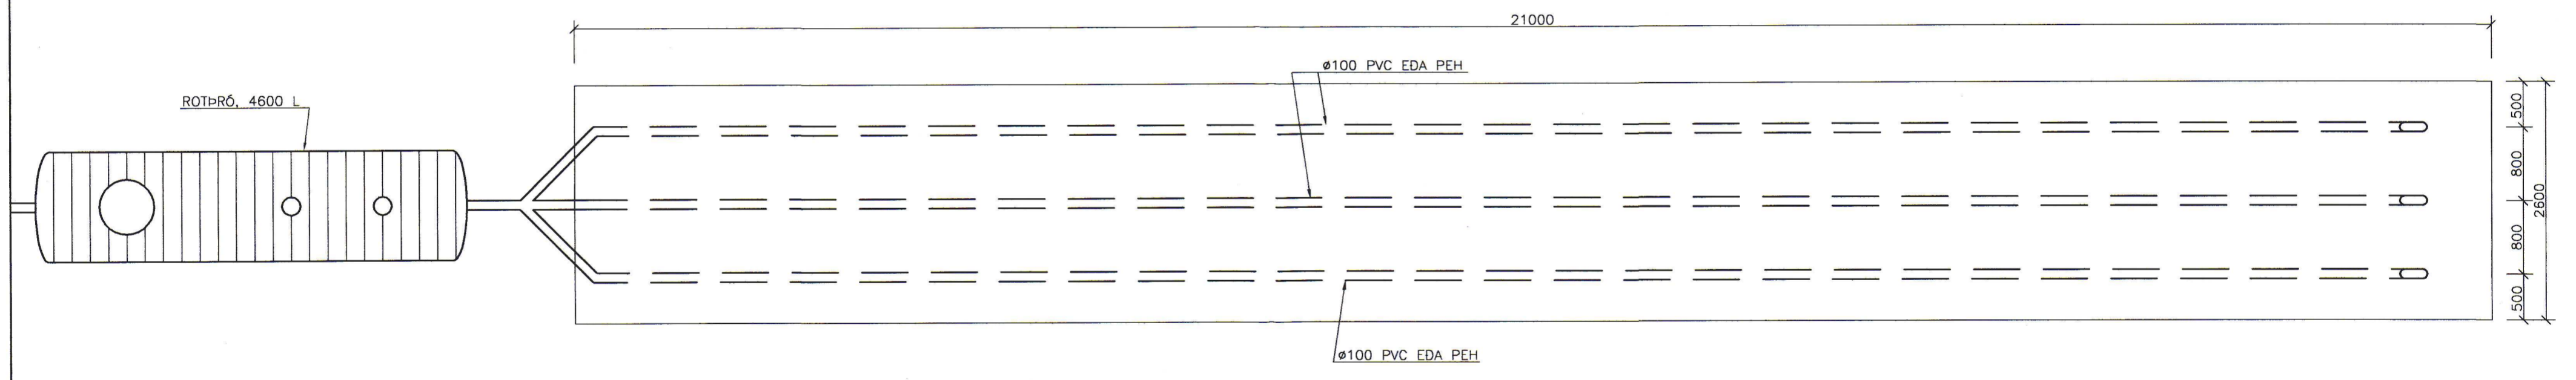

SAMÞYKKT PANN 6.5.2003
Stefán Guðmundsson
 BYGGINGAFLYRUM
 Í FLÓA

DEILI A
 1:20

SÉRBORUÐ PVC/PEH RÖR

SKÝRINGAR

FREMRA HÓLFID Í ROTÞRÖNNI ÞARF AD HREINSA U.Þ.B. Á TVEGGJA ÁRA FRESTI, EN AFTARA Á U.Þ.B. 10 ÁRA FRESTI.

GRUNNMYND
 1:50

HLIDARMYND
 1:50

HRAUNGERÐI 2
 HRAUNGERÐISHREPPI

STEFÁN GUÐMUNDSSON
 HRAUNGERÐI, HRAUNGERÐISHREPPI, SÍMI 697-7806

LAGNATEIKNINGAR
 ROTÞRÓ OG FRÁRENNSLISLAGNIR
 GRUNNMYND OG DEILI

Hannað: SG	Teiknað: SG	Yfirfarið:
Mkv: 1:20/50	Samþykkt:	<i>Stefán Guðmundsson</i>
Dags: 15.05.03	Nr: L04	STEFÁN GUÐMUNDSSON KI. 301171-4969