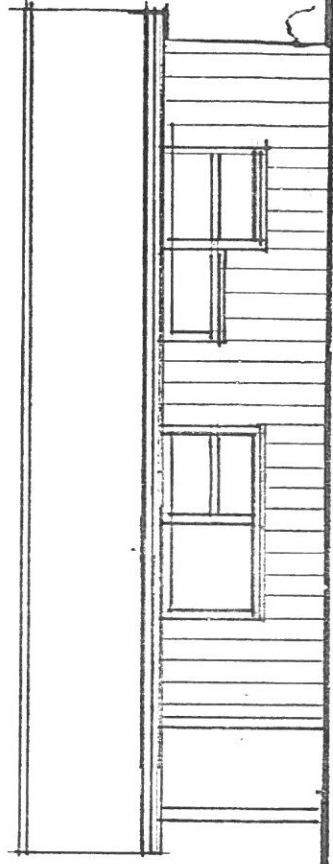

Samþ. 2/191

Hilmar Einarsson

sníð

flatarmál húss 44 m²
rúmmál húss 140 m²

SUMARHÚS FRÁ S.G.EININGAHÚS H/F, SELFOSSI
44 M2 m/svefnloft.

S.G. EINGAHÚS HF.
Eyraveg 37 · Selfossi
Kl. 480182-0308

Hilmar Einarsson

vestur

eastur

sudur

norður