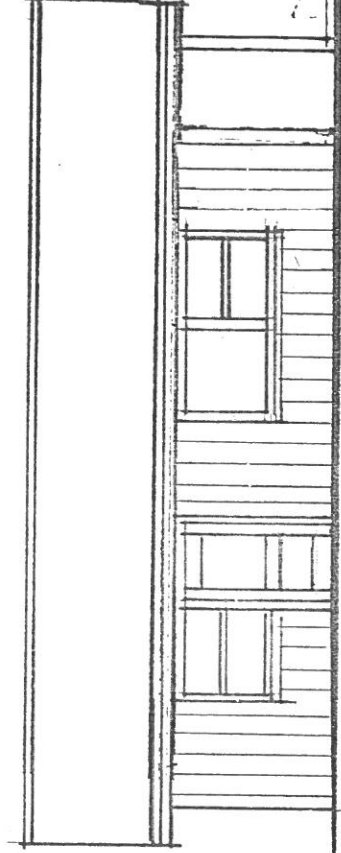

Samþ. 2/191

Hilmar Einarsson

sníð

flatarmál húss 44 m²
rúmmál húss 140 m²

SUMARHÚS FRÁ S.G.EININGAHÚS H/F, SELFOSSI
44 M2 m/svefnloft.

S.G. EINGAHÚS HF.
Eyraveg 37 · Selfossi
Kl. 480182-0308

Hilmar Einarsson

vestur

eastur

sudur

norður