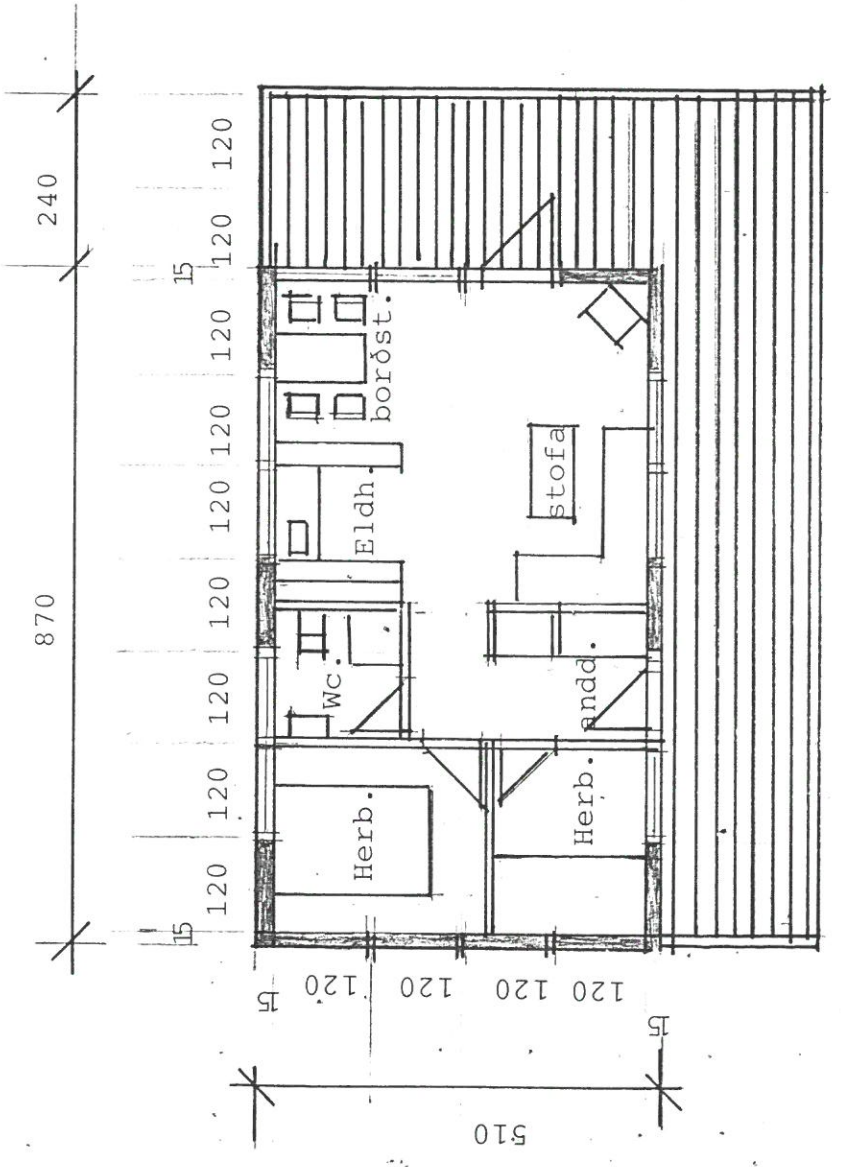

Samþ. 2/191

Hilmar Einarsson

sníð

flatarmál húss 44 m²
rúmmál húss 140 m²

SUMARHÚS FRÁ S.G.EININGAHÚS H/F, SELFOSSI
44 M2 m/svefnloft.

S.G. EINGAHÚS HF.
Eyraveg 37 · Selfossi
Kl. 480182-0308

Hilmar Einarsson