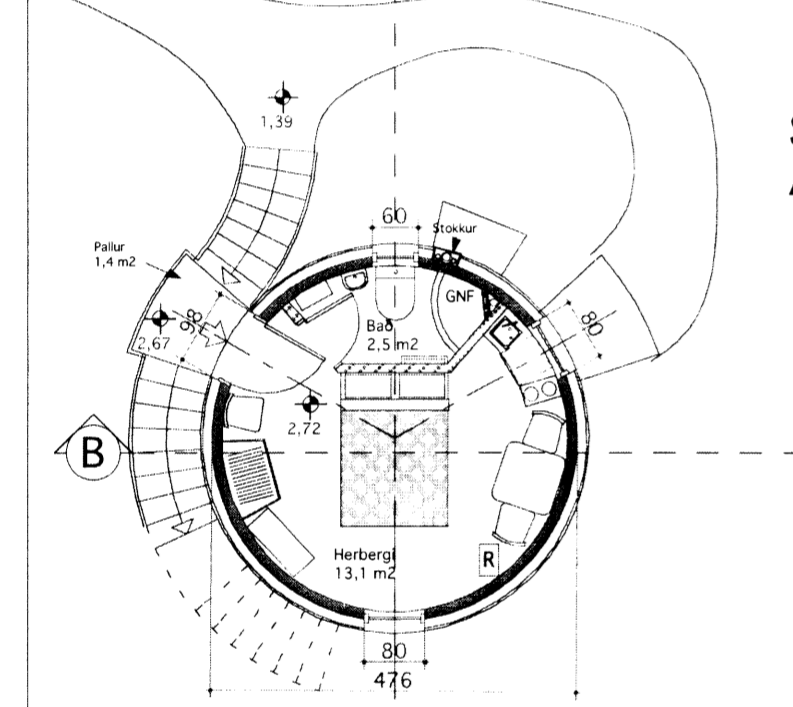

STIGAR:  
Stigabreidd er 90 cm.  
í göngulínu er framstigið 28 cm.  
Uppstig er 16 cm. Þau eru 17 talsins.  
Millipallar eru 89 cm í göngulínu.

GRUNNMYND STIGA

SNEIÐING  
A - A

SNEIÐING  
B - B

AFSTÖÐUMYND  
Mkv. 1 : 1000

Skipulags- og byggingarfulltrúi Uppvælda bs.  
**Sambýkkt**  
28 MAJ 2014  
*Árn Gestinn*  
Byggingarfulltrúi

1. hæð

2. hæð

3. hæð

4. hæð

5. hæð

Lýsing:  
Gömlum súrheysturni breytt í gistirými.  
Turninn er 4,8 m í þvermál, 15 m í ummál og hæðin er 11,45 m.  
Veggþykkt er 13 cm.  
Í turninum eru 5 hæðir, hver um sig er 19,6 m² og 53,3 m³,  
samtals 98,0 m² og 278,8 m³. Einangrun utan veggja er meðtaln.  
Útveggir eru einangraðir að utan með 100 mm steinull  
og klæddir með búrjúrn.  
14 cm innveggir eru steyptr.  
Milliplotur, 14 cm þykkur, eru steyptar og í þeim er gólfhitalögn.  
Undir plotum er 50 mm steinull og klætt með gífsplotum.  
Veggir herbergja eru A-REI 60 og loft þeirra eru A-REI 120.

Stálskúffur upp eftir vegg meðfram stærri opum.  
Inntök vatns og rafmagns eru í skápum við hlið turnsins, þaðan er  
lößréttur stokkur upp á hæðirnar. Þar er einnig sorpgeymsla.  
Útihurðir eru eldvarnarhurðir.  
Gluggar eru úr timbri með tvöföldu k-gleri.  
Þeir sem lenda undir stiga eru með eldvarnargleri.  
Stigar eru úr galvaniseruðu stáli og stigapallar og þrep  
úr óbrennanlegu efni.  
Þakið er hefðbundið timburþak með 200 mm þakull.  
Það er klætt með mynstruðum asfalt pappa.  
Innri klæðing er trépanel.