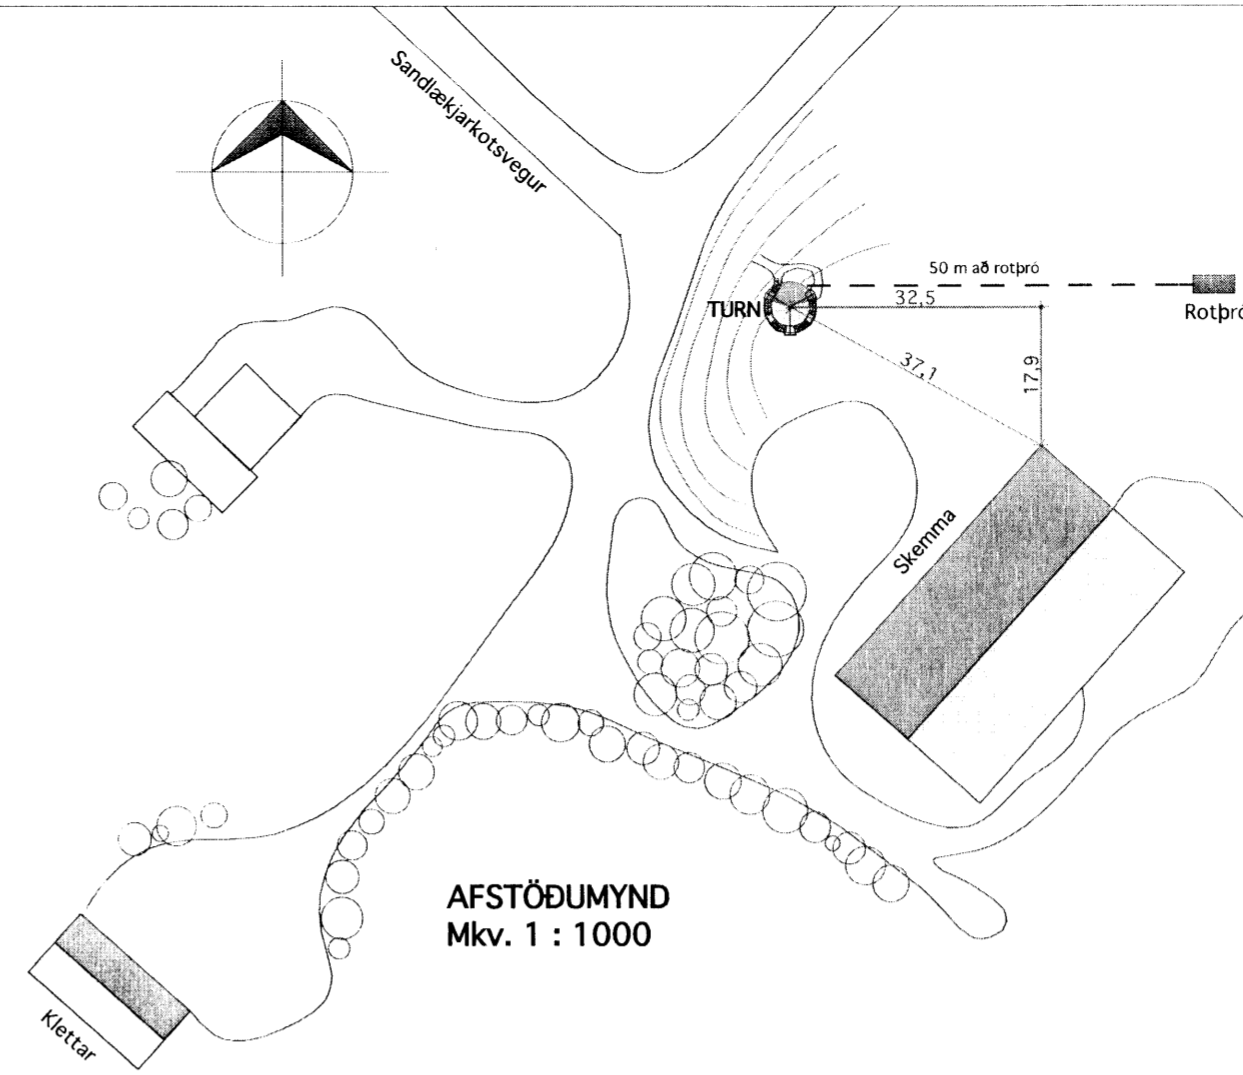

STIGAR:  
Stigabreidd er 90 cm.  
í göngulínu er framstigið 28 cm.  
Uppstig er 16 cm. Þau eru 17 talsins.  
Millipallar eru 89 cm í göngulínu.

GRUNNMYND STIGA

SNEIÐING  
A - A

SNEIÐING  
B - B

AFSTÖÐUMYND  
Mkv. 1 : 1000

Skipulags- og byggingarfulltrúi Uppvælda bs.  
**Sambýkkt**  
28 MAJ 2014  
*Árn Gestinn*  
Byggingarfulltrúi

1. hæð

2. hæð

3. hæð

4. hæð

5. hæð

Lýsing:  
Gömlum súrheysturni breytt í gistirými.  
Turninn er 4,8 m í þvermál, 15 m í ummál og hæðin er 11,45 m.  
Veggþykkt er 13 cm.  
Í turninum eru 5 hæðir, hver um sig er 19,6 m² og 53,3 m³,  
samtals 98,0 m² og 278,8 m³. Einangrun utan veggja er meðtaln.  
Útveggir eru einangraðir að utan með 100 mm steinull  
og klæddir með búrjúrn.  
14 cm innveggir eru steyptr.  
Milliplotur, 14 cm þykkur, eru steyptar og í þeim er gólfhitalögn.  
Undir plotum er 50 mm steinull og klætt með gífsplotum.  
Veggir herbergja eru A-REI 60 og loft þeirra eru A-REI 120.