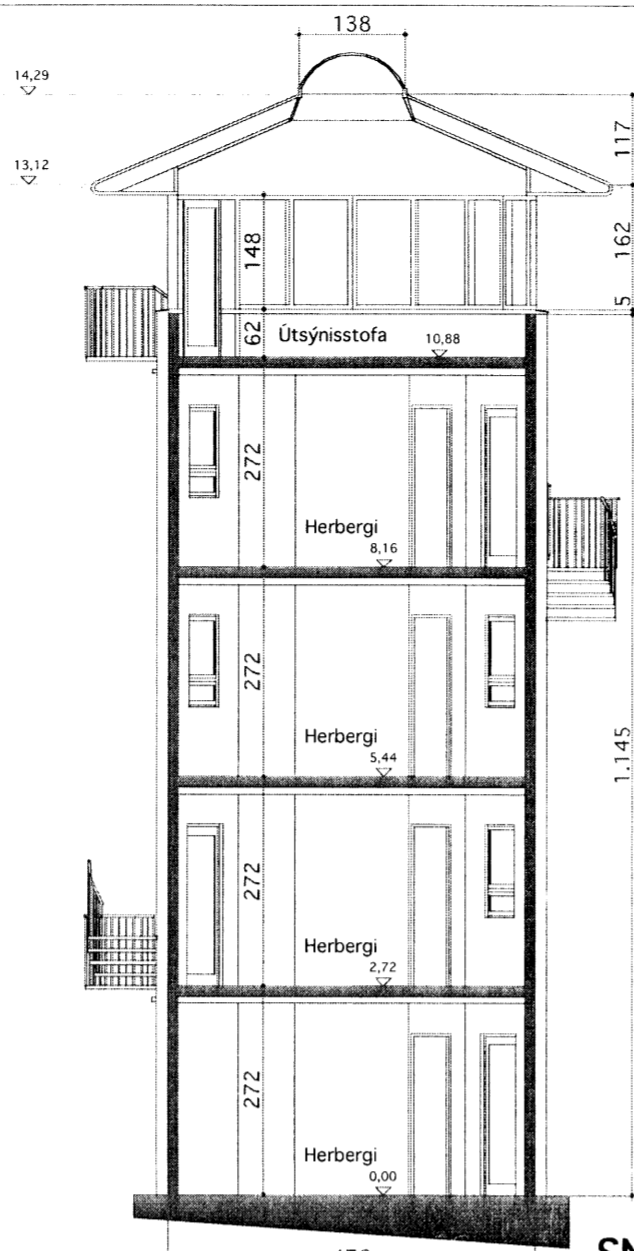

STIGAR:  
Stigabreidd er 90 cm.  
í göngulínu er framstigið 28 cm.  
Uppstig er 16 cm. Þau eru 17 talsins.  
Millipallar eru 89 cm í göngulínu.

GRUNNMYND STIGA

SNEIÐING  
A - A

SNEIÐING  
B - B

AFSTÖÐUMYND  
Mkv. 1 : 1000

Skipulags- og byggingarfulltrúi Uppvælda bs.  
**Sambýkkt**  
28 MAJ 2014  
*Árn Gestinn*  
Byggingarfulltrúi

1. hæð

2. hæð

3. hæð

4. hæð

5. hæð

Lýsing:  
Gömlum súrheysturni breytt í gistirými.  
Turninn er 4,8 m í þvermál, 15 m í ummál og hæðin er 11,45 m.  
Veggþykkt er 13 cm.  
Í turninum eru 5 hæðir, hver um sig er 19,6 m² og 53,3 m³,  
samtals 98,0 m² og 278,8 m³. Einangrun utan veggja er meðtaln.  
Útveggir eru einangraðir að utan með 100 mm steinull  
og klæddir með búrjúrn.  
14 cm innveggir eru steyptr.  
Milliplotur, 14 cm þykkur, eru steyptar og í þeim er gólfhitalögn.  
Undir plotum er 50 mm steinull og klætt með gífsplotum.  
Veggir herbergja eru A-REI 60 og loft þeirra eru A-REI 120.