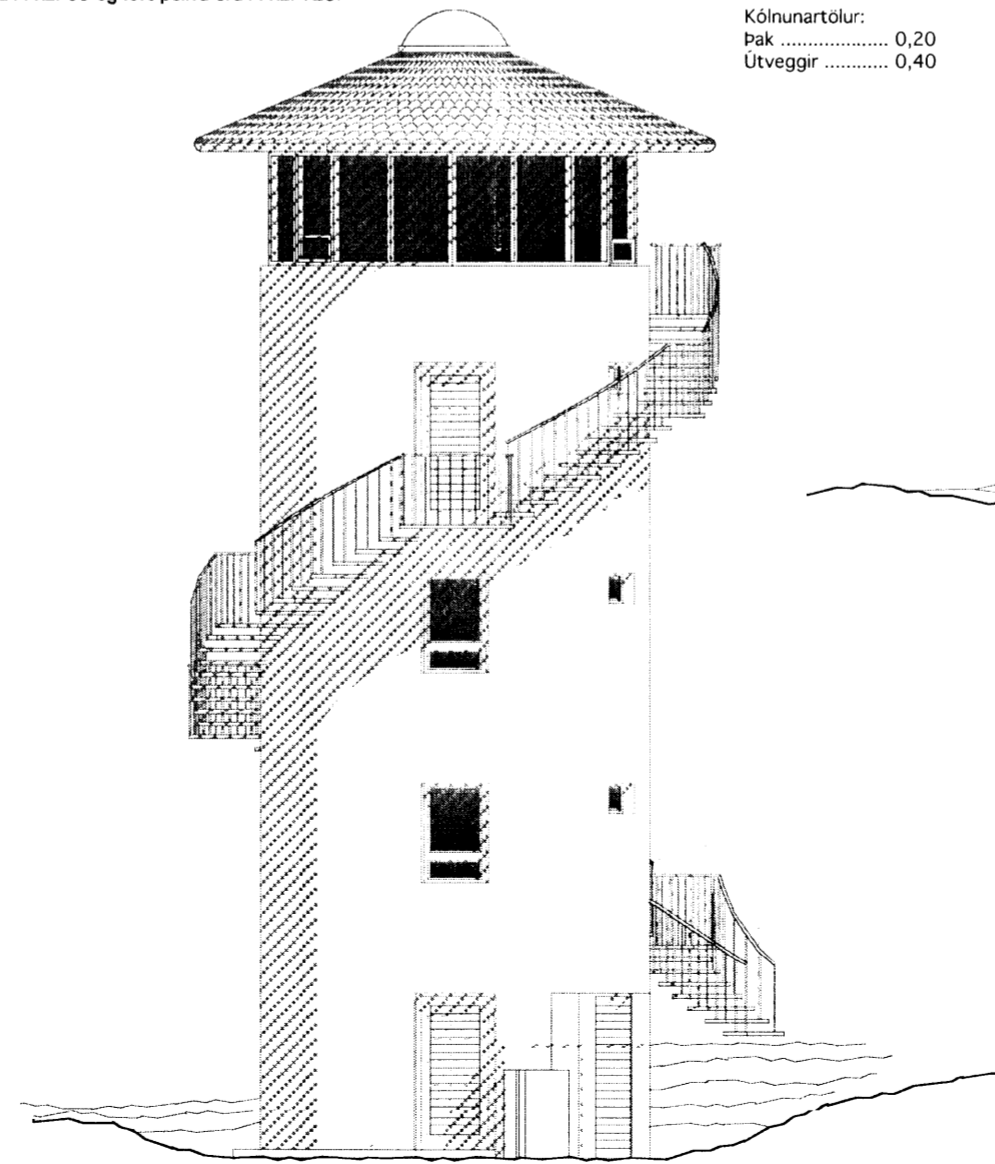

NORÐAUSTUR