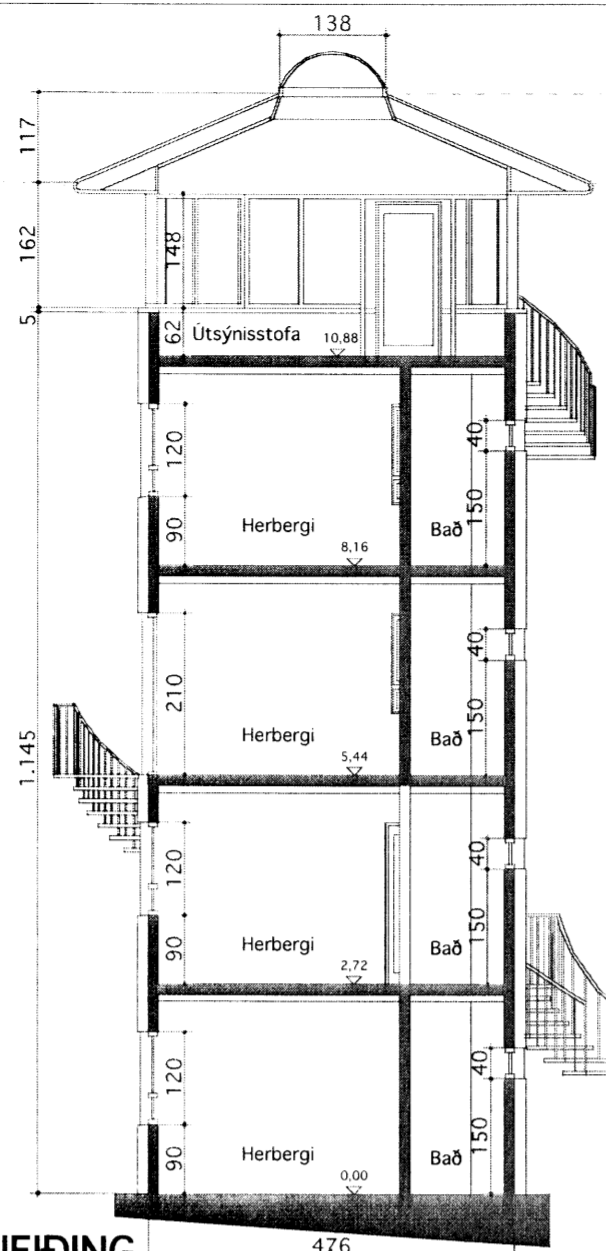

STIGAR:  
Stigabreidd er 90 cm.  
í göngulínu er framstigið 28 cm.  
Uppstig er 16 cm. Þau eru 17 talsins.  
Millipallar eru 89 cm í göngulínu.

GRUNNMYND STIGA

SNEIÐING  
A - A

SNEIÐING  
B - B

AFSTÖÐUMYND  
Mkv. 1 : 1000

Skipulags- og byggingarfulltrúi Uppvælda bs.  
**Sambýkkt**  
28 MAJ 2014  
*Árn Gestinn*  
Byggingarfulltrúi

1. hæð

2. hæð

3. hæð

4. hæð

5. hæð

Lýsing:  
Gömlum súrheysturni breytt í gistirými.  
Turninn er 4,8 m í þvermál, 15 m í ummál og hæðin er 11,45 m.  
Veggþykkt er 13 cm.  
Í turninum eru 5 hæðir, hver um sig er 19,6 m² og 53,3 m³,  
samtals 98,0 m² og 278,8 m³. Einangrun utan veggja er meðtaln.  
Útveggir eru einangraðir að utan með 100 mm steinull  
og klæddir með búrjúrn.  
14 cm innveggir eru steyptr.  
Milliplotur, 14 cm þykkur, eru steyptar og í þeim er gólfhitalögn.  
Undir plotum er 50 mm steinull og klætt með gífsplotum.  
Veggir herbergja eru A-REI 60 og loft þeirra eru A-REI 120.