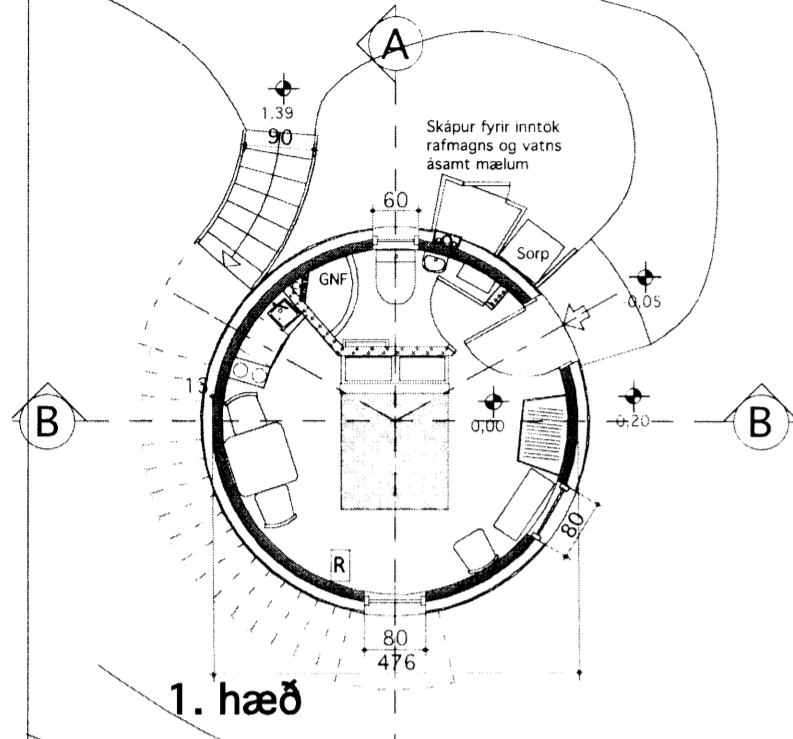

STIGAR:  
Stigabreidd er 90 cm.  
í göngulínu er framstigið 28 cm.  
Uppstig er 16 cm. Þau eru 17 talsins.  
Millipallar eru 89 cm í göngulínu.

GRUNNMYND STIGA

SNEIÐING  
A - A

SNEIÐING  
B - B

AFSTÖÐUMYND  
Mkv. 1 : 1000

Skipulags- og byggingarfulltrúi Uppvælda bs.  
**Sambýkkt**  
28 MAJ 2014  
*Árn Gestinn*  
Byggingarfulltrúi

1. hæð

2. hæð

3. hæð

4. hæð

5. hæð

Lýsing:  
Gömlum súrheysturni breytt í gistirými.  
Turninn er 4,8 m í þvermál, 15 m í ummál og hæðin er 11,45 m.  
Veggþykkt er 13 cm.  
Í turninum eru 5 hæðir, hver um sig er 19,6 m² og 53,3 m³,  
samtals 98,0 m² og 278,8 m³. Einangrun utan veggja er meðtaln.  
Útveggir eru einangraðir að utan með 100 mm steinull  
og klæddir með búrjúrn.  
14 cm innveggir eru steyptr.  
Milliplotur, 14 cm þykkur, eru steyptar og í þeim er gólfhitalögn.  
Undir plotum er 50 mm steinull og klætt með gífsplotum.  
Veggir herbergja eru A-REI 60 og loft þeirra eru A-REI 120.

Stálskúffur upp eftir vegg meðfram stærri opum.  
Inntök vatns og rafmagns eru í skápum við hlið turnsins, þaðan er  
lößréttur stokkur upp á hæðirnar. Þar er einnig sorpgeymsla.  
Útihurðir eru eldvarnarhurðir.  
Gluggar eru úr timbri með tvöföldu k-gleri.  
Þeir sem lenda undir stiga eru með eldvarnargleri.  
Stigar eru úr galvaniseruðu stáli og stigapallar og þrep  
úr óbrennanlegu efni.  
Þakið er hefðbundið timburþak með 200 mm þakull.  
Það er klætt með mynstruðum asfalt pappa.  
Innri klæðing er trépanel.