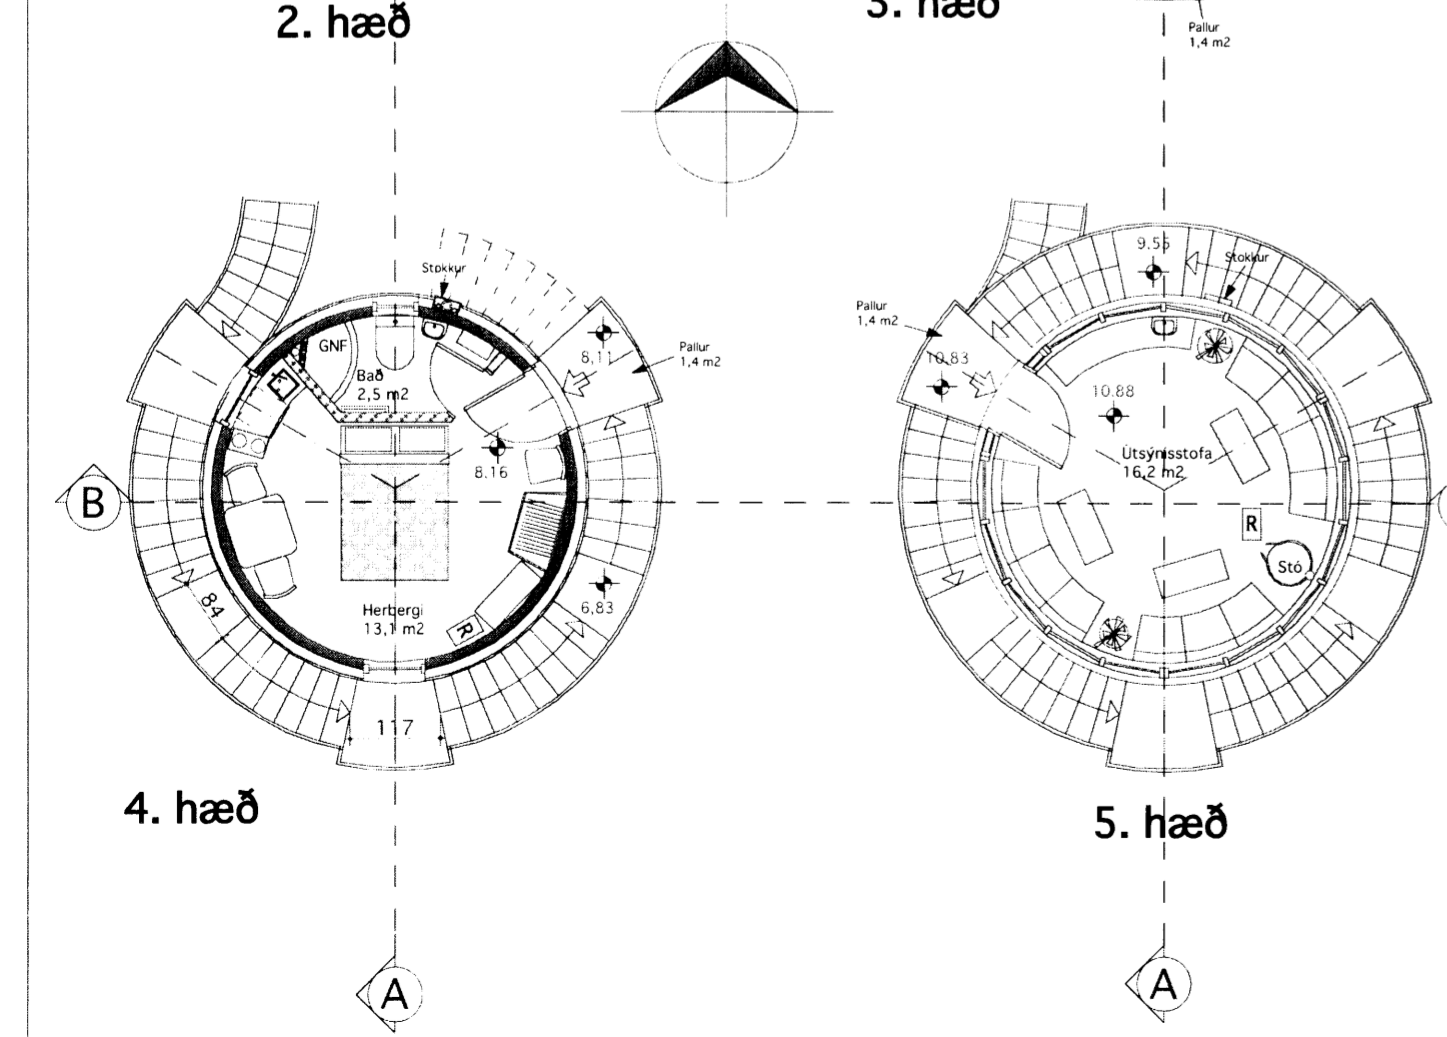

Skipulags- og byggingarfulltrúi Uppvælda bs.  
**Sambýkkt**  
28 MAJ 2014  
*Árn Gestinn*  
Byggingarfulltrúi

1. hæð

2. hæð

3. hæð

4. hæð

5. hæð

Lýsing:  
Gömlum súrheysturni breytt í gistirými.  
Turninn er 4,8 m í þvermál, 15 m í ummál og hæðin er 11,45 m.  
Veggþykkt er 13 cm.  
Í turninum eru 5 hæðir, hver um sig er 19,6 m² og 53,3 m³,  
samtals 98,0 m² og 278,8 m³. Einangrun utan veggja er meðtaln.  
Útveggir eru einangraðir að utan með 100 mm steinull  
og klæddir með búrjúrn.  
14 cm innveggir eru steyptr.  
Milliplotur, 14 cm þykkur, eru steyptar og í þeim er gólfhitalögn.  
Undir plotum er 50 mm steinull og klætt með gífsplotum.  
Veggir herbergja eru A-REI 60 og loft þeirra eru A-REI 120.