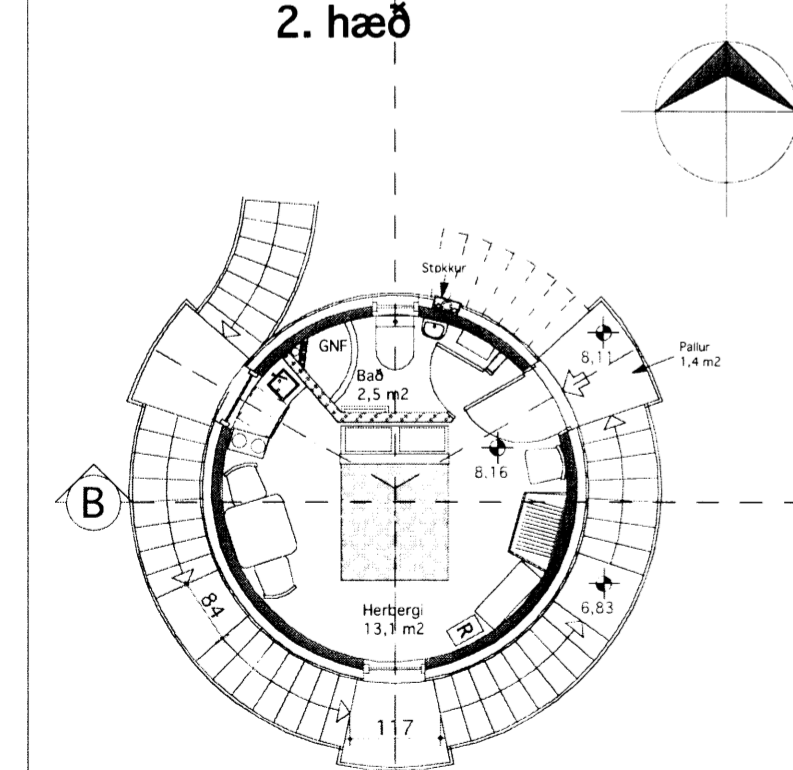

STIGAR:  
Stigabreidd er 90 cm.  
í göngulínu er framstigið 28 cm.  
Uppstig er 16 cm. Þau eru 17 talsins.  
Millipallar eru 89 cm í göngulínu.

GRUNNMYND STIGA

SNEIÐING  
A - A

SNEIÐING  
B - B

AFSTÖÐUMYND  
Mkv. 1 : 1000

Skipulags- og byggingarfulltrúi Uppvælda bs.  
**Sambýkkt**  
28 MAJ 2014  
*Árn Gestinn*  
Byggingarfulltrúi

1. hæð

2. hæð

3. hæð

4. hæð

5. hæð

Lýsing:  
Gömlum súrheysturni breytt í gistirými.  
Turninn er 4,8 m í þvermál, 15 m í ummál og hæðin er 11,45 m.  
Veggþykkt er 13 cm.  
Í turninum eru 5 hæðir, hver um sig er 19,6 m² og 53,3 m³,  
samtals 98,0 m² og 278,8 m³. Einangrun utan veggja er meðtaln.  
Útveggir eru einangraðir að utan með 100 mm steinull  
og klæddir með búrjúrn.  
14 cm innveggir eru steyptr.  
Milliplotur, 14 cm þykkur, eru steyptar og í þeim er gólfhitalögn.  
Undir plotum er 50 mm steinull og klætt með gífsplotum.  
Veggir herbergja eru A-REI 60 og loft þeirra eru A-REI 120.