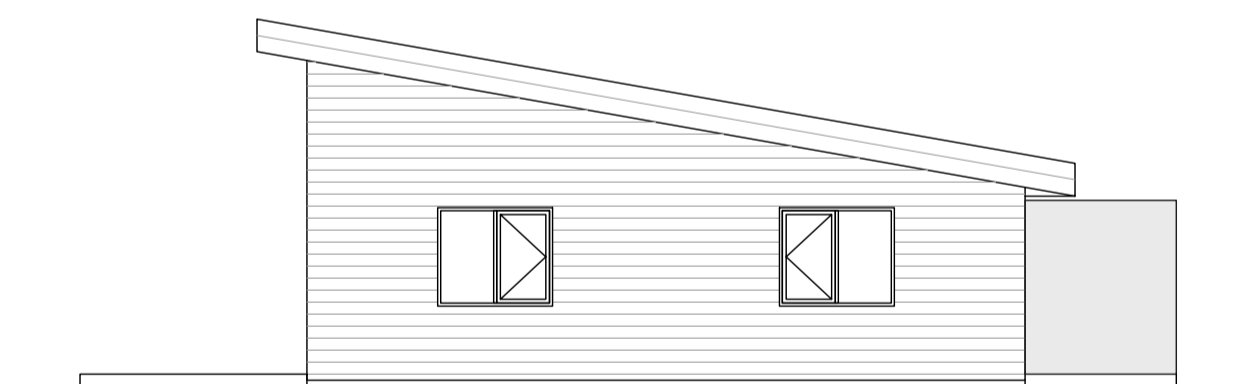

GRUNNMYND
Mkv. 1:100

SNID A1
Mkv. 1:100

ÚTLIT NORÐUR
Mkv. 1:100

ÚTLIT AUSTUR
Mkv. 1:100

ÚTLIT SUÐUR
Mkv. 1:100

ÚTLIT VESTUR
Mkv. 1:100

SKÝRINGAR:

Málsetningar á afstöðumynd eru í metrum. Aðrar málsetningar eru í mm. Hæðarkótar eru í metrum og miða við að gólfkóti íbúðar sé K:0.00.