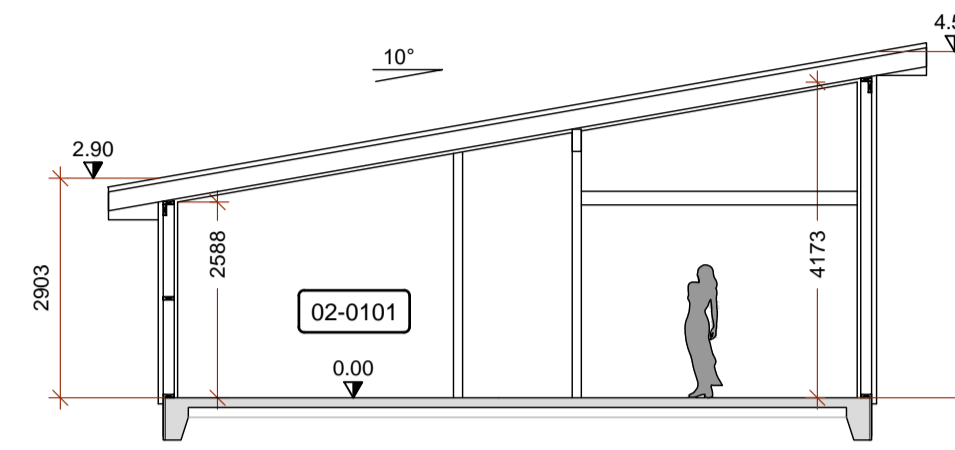

GRUNNMYND
Mkv. 1:100

SNID A1
Mkv. 1:100

ÚTLIT NORÐUR
Mkv. 1:100

ÚTLIT AUSTUR
Mkv. 1:100

ÚTLIT SUÐUR
Mkv. 1:100

ÚTLIT VESTUR
Mkv. 1:100

SKÝRINGAR:

Málsetningar á afstöðumynd eru í metrum. Aðrar málsetningar eru í mm. Hæðarkótar eru í metrum og miða við að gólfkóti íbúðar sé K:0.00.