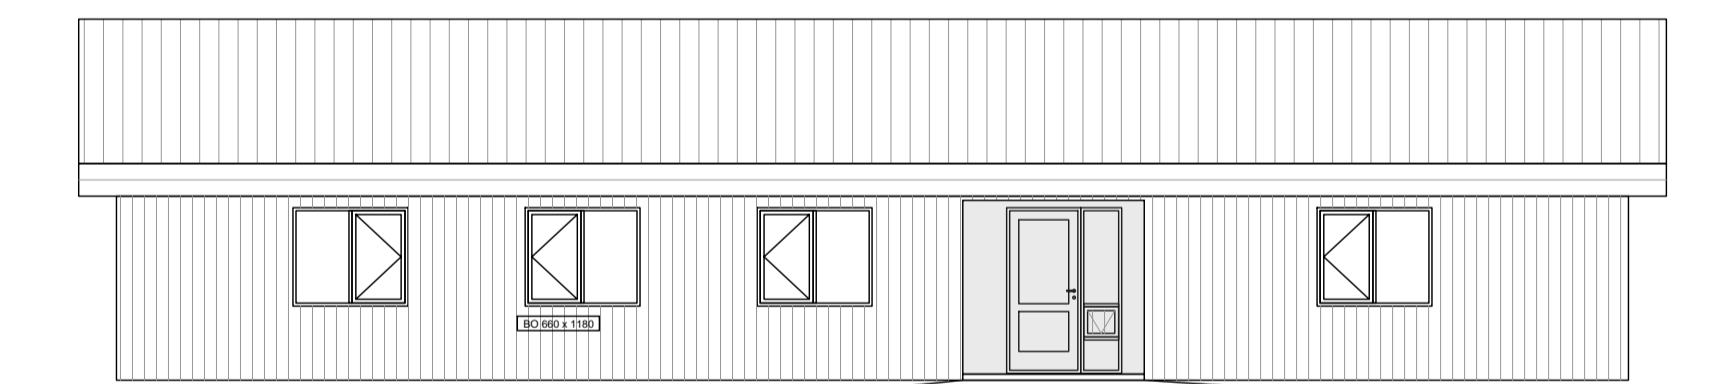

GRUNNMYND
Mkv. 1:100

SNID A1
Mkv. 1:100

ÚTLIT NORÐUR
Mkv. 1:100

ÚTLIT AUSTUR
Mkv. 1:100

ÚTLIT SUÐUR
Mkv. 1:100

ÚTLIT VESTUR
Mkv. 1:100

SKÝRINGAR:

Málsetningar á afstöðumynd eru í metrum. Aðrar málsetningar eru í mm. Hæðarkótar eru í metrum og miða við að gólfkóti íbúðar sé K:0.00.