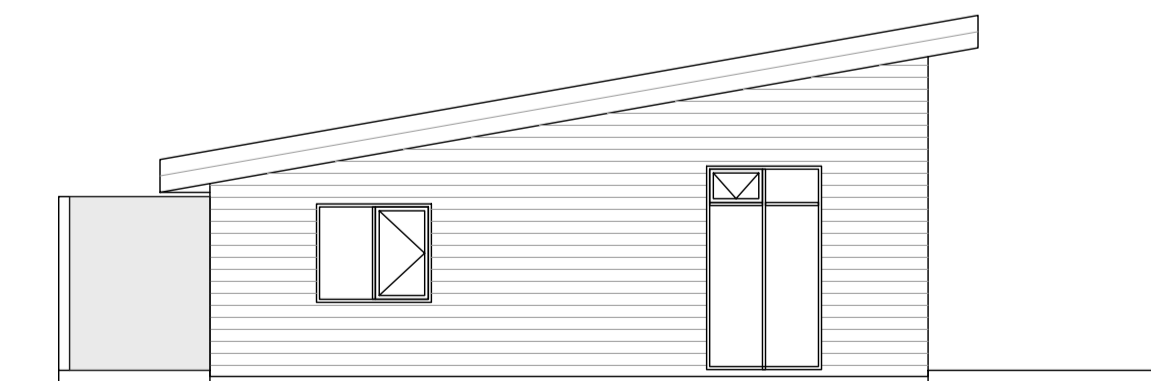

GRUNNMYND
Mkv. 1:100

SNID A1
Mkv. 1:100

ÚTLIT NORÐUR
Mkv. 1:100

ÚTLIT AUSTUR
Mkv. 1:100

ÚTLIT SUÐUR
Mkv. 1:100

ÚTLIT VESTUR
Mkv. 1:100

SKÝRINGAR:

Málsetningar á afstöðumynd eru í metrum. Aðrar málsetningar eru í mm. Hæðarkótar eru í metrum og miða við að gólfkóti íbúðar sé K:0.00.