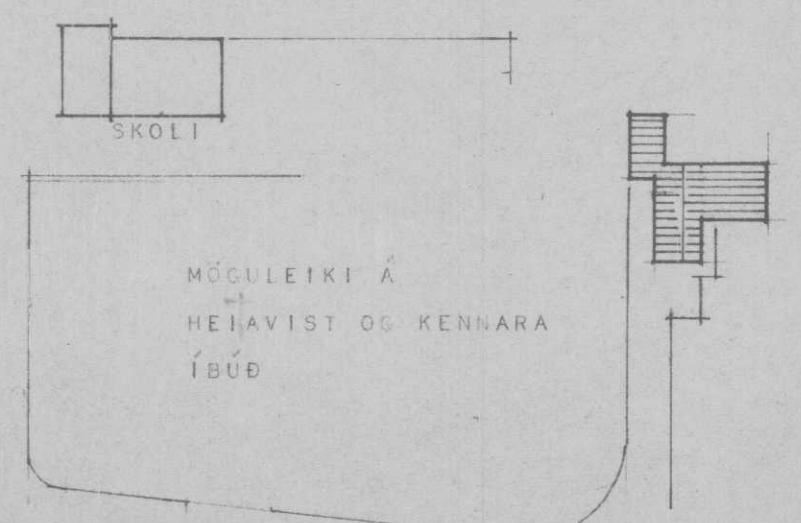

FLATARMÁL HÚSSINS BRÚTTÓ 136,0 m²
 FLATARMÁL HÚSSINS NETTÓ 119,5 m²
 FLATARMÁL BÍLSKÚRS BRÚTTÓ 32,7 m²

AFSTÖÐUMYND 1:1000

HÚSNÆÐISMÁLASTOFNUN RÍKISINS	
GRUNNMYND ÓTLITSMYNDIR SNEIÐINGAR MÁL 1:100	EINBYLISHÚS 67 BR. SEPTEMBER 1963 BLAÐ NR. 1
Hilmað Ólafsson Lauður Halldórsson	