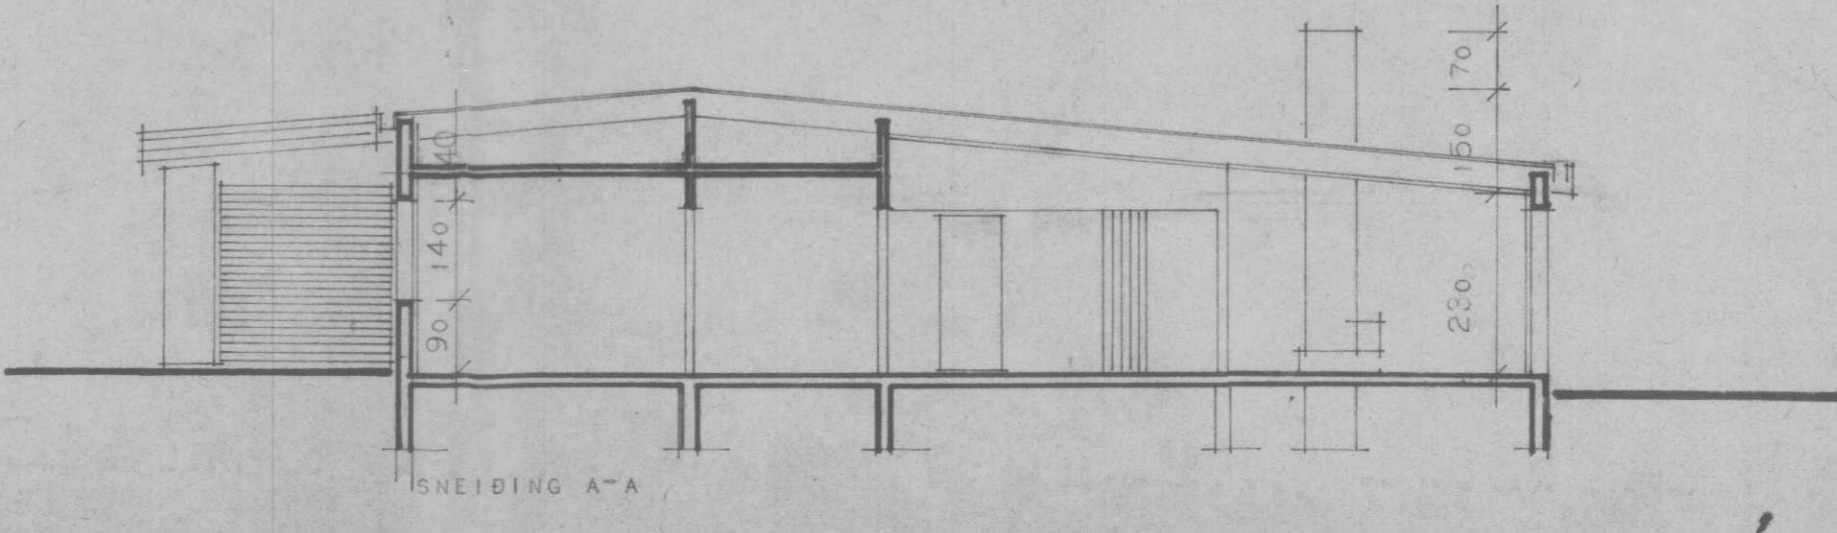

FLATARMÁL HÚSSINS BRÖTTÓ 136,0 m²
 FLATARMÁL HÚSSINS NETTÓ 119,5 m²
 FLATARMÁL BÍLSKÚRS BRÖTTÓ 32,7 m²

HÚSNÆÐISMÁLASTOFNUN RÍKISINS	
GRUNNMYND ÓTLÍTSMYND IR SNEIÐINGAR MÁL 1:100	EINBÝLIHÚS 67 BR. SEPTEMBER 1963 BLAD NR. 1
<i>Hilmar Pálsson</i> <i>Laundis Halldórsson</i>	