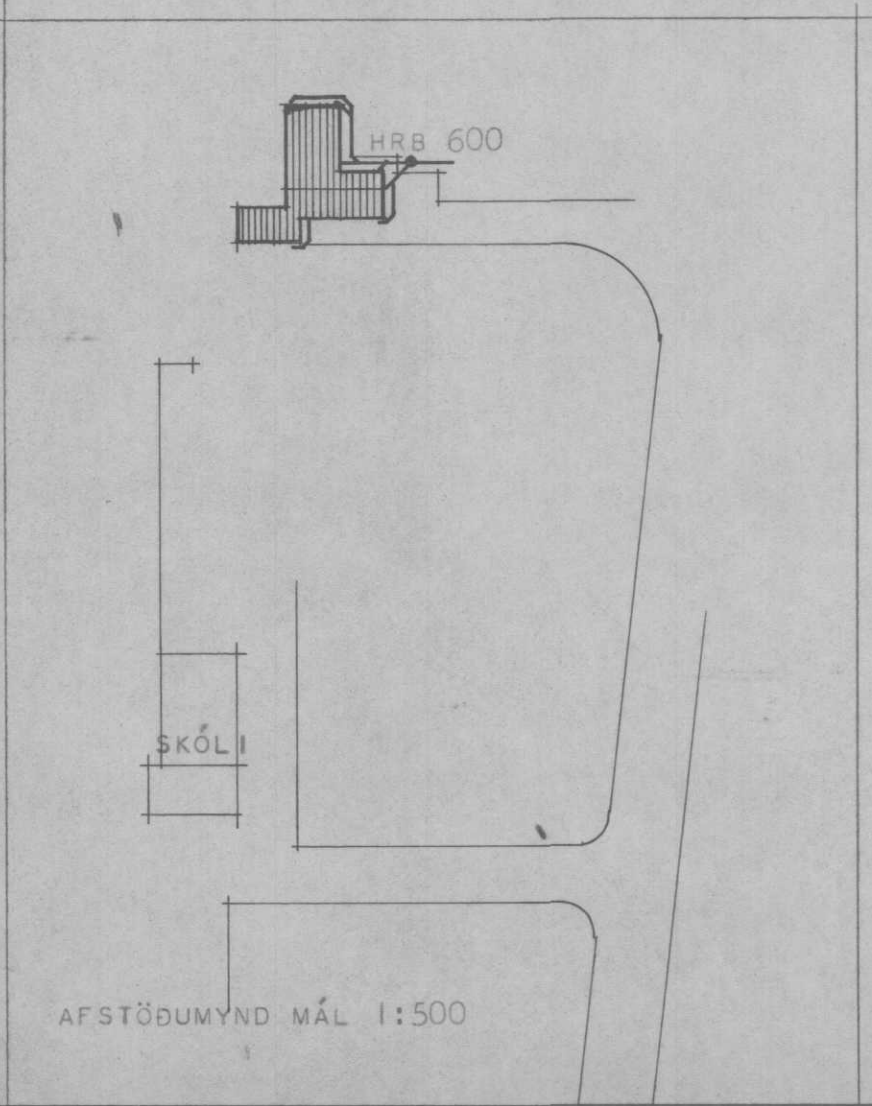

SKÓLASTJÓRABÚSTAÐUR AÐ REYKHOLTI BISKUPSTUNGUM

EFNI OG FRÁGANGUR SÉ SAMKVÆMT REGLUGERÐ UM FRÁRENSLI SLAGN IR

- MERKINGAR
- HRB MÉRKIR HREINSIBRUNNUR
 - SKV ----- SKOLVASKUR
 - SPV ----- SJÁLFVIRK ÞVOTTAVÉL
 - GN ----- GÓLFNIDURFALL
 - VS ----- VATNSSALERNI
 - BK ----- BAÐKER
 - ST ----- STURTA
 - HL ----- HANDLAUG
 - EV ----- ELDHÚSVASKUR
 - PN ----- ÞAKNIDURFALL