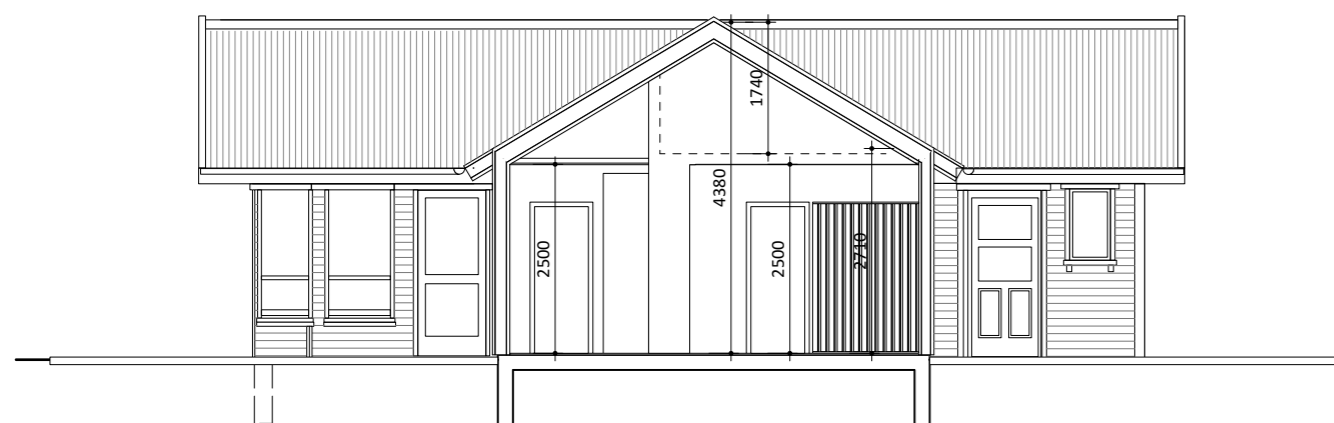

VESTURHLIÐ

NORÐURHLIÐ

AUSTURHLIÐ

SUÐURHLIÐ

SNEIÐING A_A

SNEIÐING B_B

SNEIÐING C_C

útg. dags. áb. y. lýsing

**Orlofshús BHM, Brekkuskógi, Bláskógabyggð
Brekkalóð, hús nr. 41 matshlutanúmer 33**

verk: Endurskipulag innra skipulags staðgr.: 8721-1-25000010
verknr.: 231204BREKK41 landnr.: L167210

AÐALTEIKNING

efni teikn.: Útlit og sneiðingar
hannað: IH teiknað: IH yfirfarið: IH
dags.: mkv.: teikn.nr.: útg.: