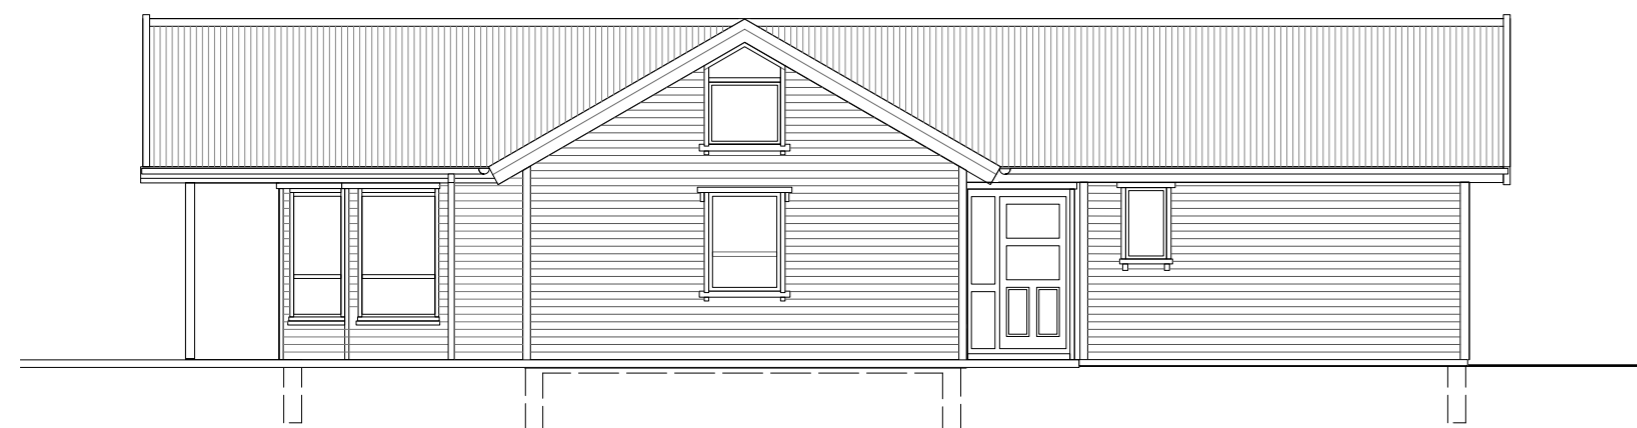

VESTURHLIÐ

NORÐURHLIÐ

AUSTURHLIÐ

SUÐURHLIÐ

SNEIÐING A_A

SNEIÐING B_B

SNEIÐING C_C

útg. dags. áb. y. lýsing

**Orlofshús BHM, Brekkuskógi, Bláskógabyggð
Brekkalóð, hús nr. 41 matshlutanúmer 33**

verk: Endurskipulag innra skipulags staðgr.: 8721-1-25000010
verknr.: 231204BREKK41 landnr.: L167210

AÐALTEIKNING

efni teikn.: Útlit og sneiðingar
hannað: IH teiknað: IH yfirfarið: IH
dags.: mkv.: teikn.nr.: útg.: