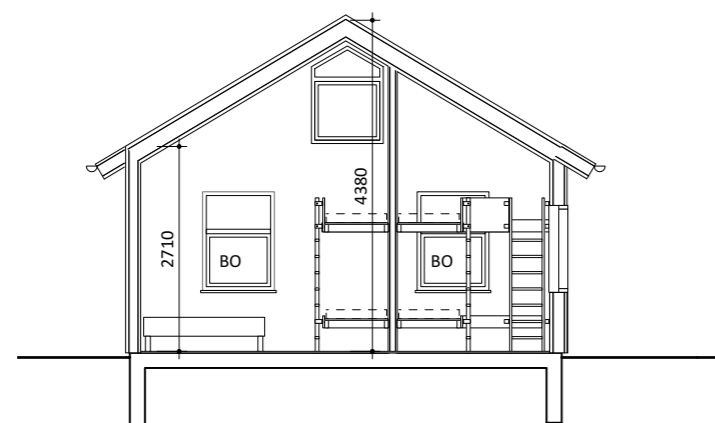

VESTURHLIÐ

NORÐURHLIÐ

AUSTURHLIÐ

SUÐURHLIÐ

SNEIÐING A_A

SNEIÐING B_B

SNEIÐING C_C

útg. dags. áb. y. lýsing

**Orlofshús BHM, Brekkuskógi, Bláskógabyggð
Brekkalóð, hús nr. 41 matshlutanúmer 33**

verk: Endurskipulag innra skipulags staðgr.: 8721-1-25000010
verknr.: 231204BREKK41 landnr.: L167210

AÐALTEIKNING

efni teikn.: Útlit og sneiðingar
hannað: IH teiknað: IH yfirfarið: IH
dags.: mkv.: teikn.nr.: útg.: