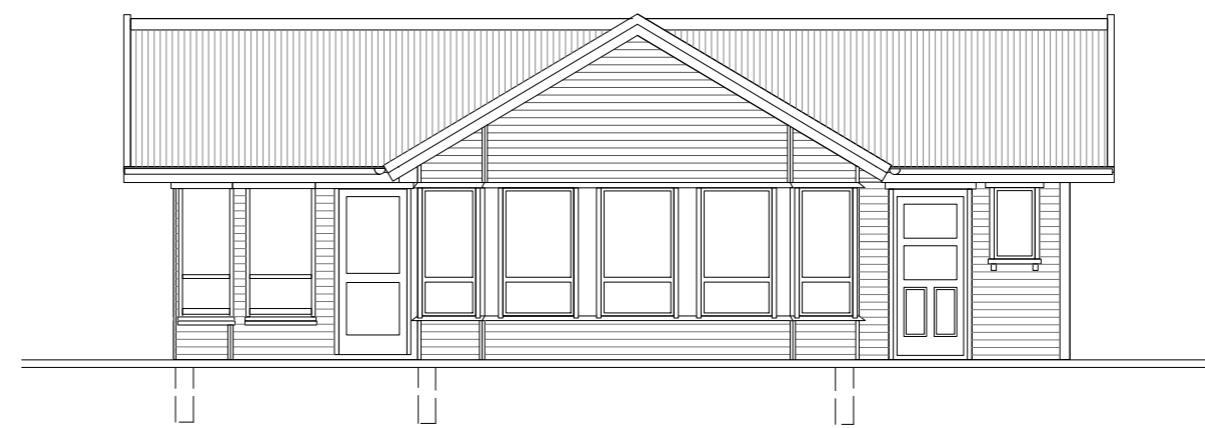

VESTURHLIÐ

NORÐURHLIÐ

AUSTURHLIÐ

SUÐURHLIÐ

SNEIÐING A_A

SNEIÐING B_B

SNEIÐING C_C

útg. dags. áb. y. lýsing

**Orlofshús BHM, Brekkuskógi, Bláskógabyggð
Brekkalóð, hús nr. 41 matshlutanúmer 33**

verk: Endurskipulag innra skipulags staðgr.: 8721-1-25000010
verknr.: 231204BREKK41 landnr.: L167210

AÐALTEIKNING

efni teikn.: Útlit og sneiðingar
hannað: IH teiknað: IH yfirfarið: IH
dags.: mkv.: teikn.nr.: útg.: