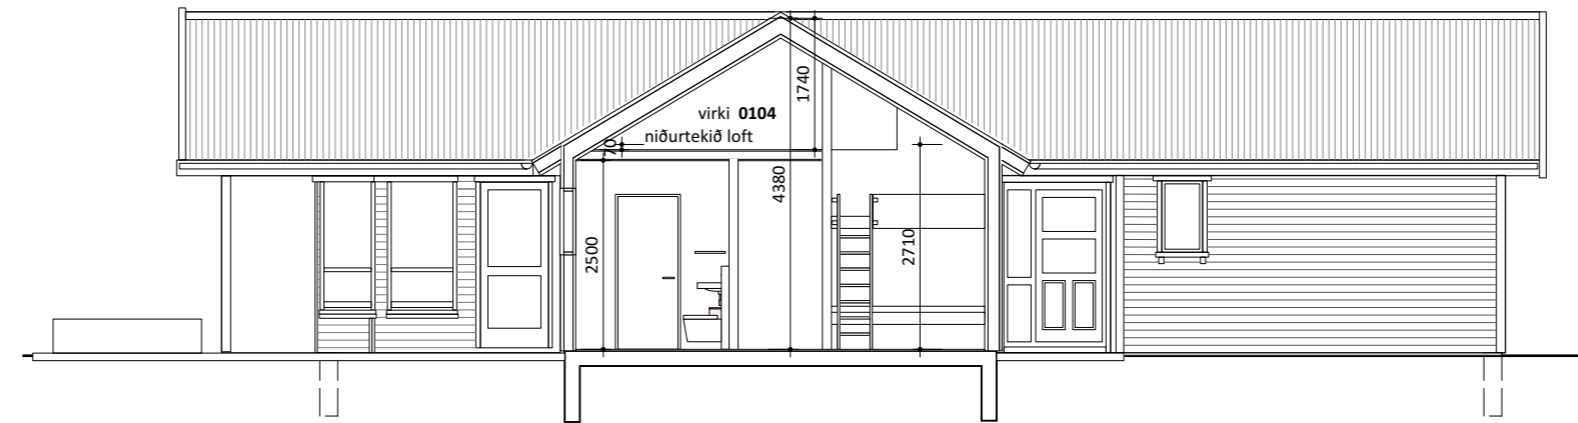

VESTURHLIÐ

NORÐURHLIÐ

AUSTURHLIÐ

SUÐURHLIÐ

SNEIÐING A_A

SNEIÐING B_B

SNEIÐING C_C

útg. dags. áb. y. lýsing

**Orlofshús BHM, Brekkuskógi, Bláskógabyggð
Brekkalóð, hús nr. 41 matshlutanúmer 33**

verk: Endurskipulag innra skipulags staðgr.: 8721-1-25000010
verknr.: 231204BREKK41 landnr.: L167210

AÐALTEIKNING

efni teikn.: Útlit og sneiðingar
hannað: IH teiknað: IH yfirfarið: IH
dags.: mkv.: teikn.nr.: útg.: