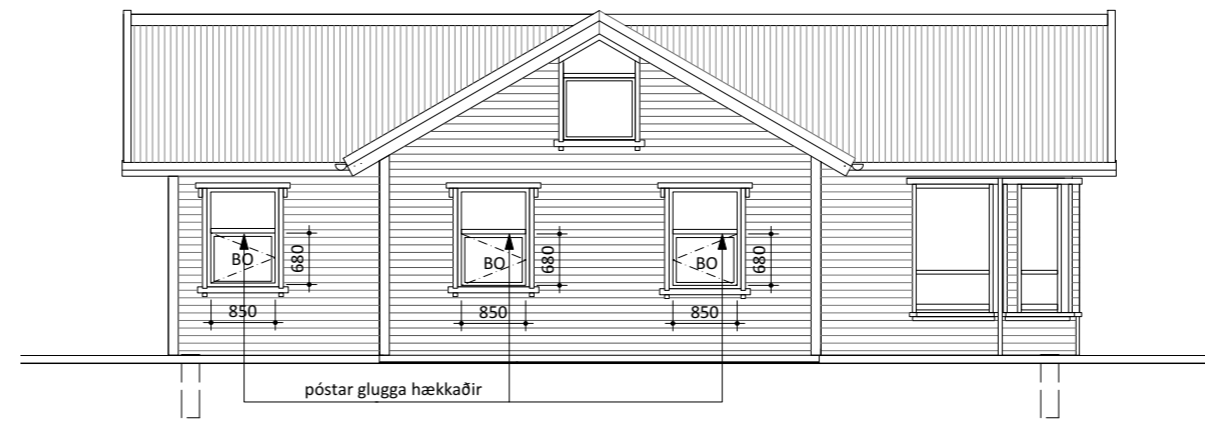

VESTURHLIÐ

NORÐURHLIÐ

AUSTURHLIÐ

SUÐURHLIÐ

SNEIÐING A_A

SNEIÐING B_B

SNEIÐING C_C

útg. dags. áb. y. lýsing

**Orlofshús BHM, Brekkuskógi, Bláskógabyggð
Brekkalóð, hús nr. 41 matshlutanúmer 33**

verk: Endurskipulag innra skipulags staðgr.: 8721-1-25000010
verknr.: 231204BREKK41 landnr.: L167210

AÐALTEIKNING

efni teikn.: Útlit og sneiðingar
hannað: IH teiknað: IH yfirfarið: IH
dags.: mkv.: teikn.nr.: útg.: