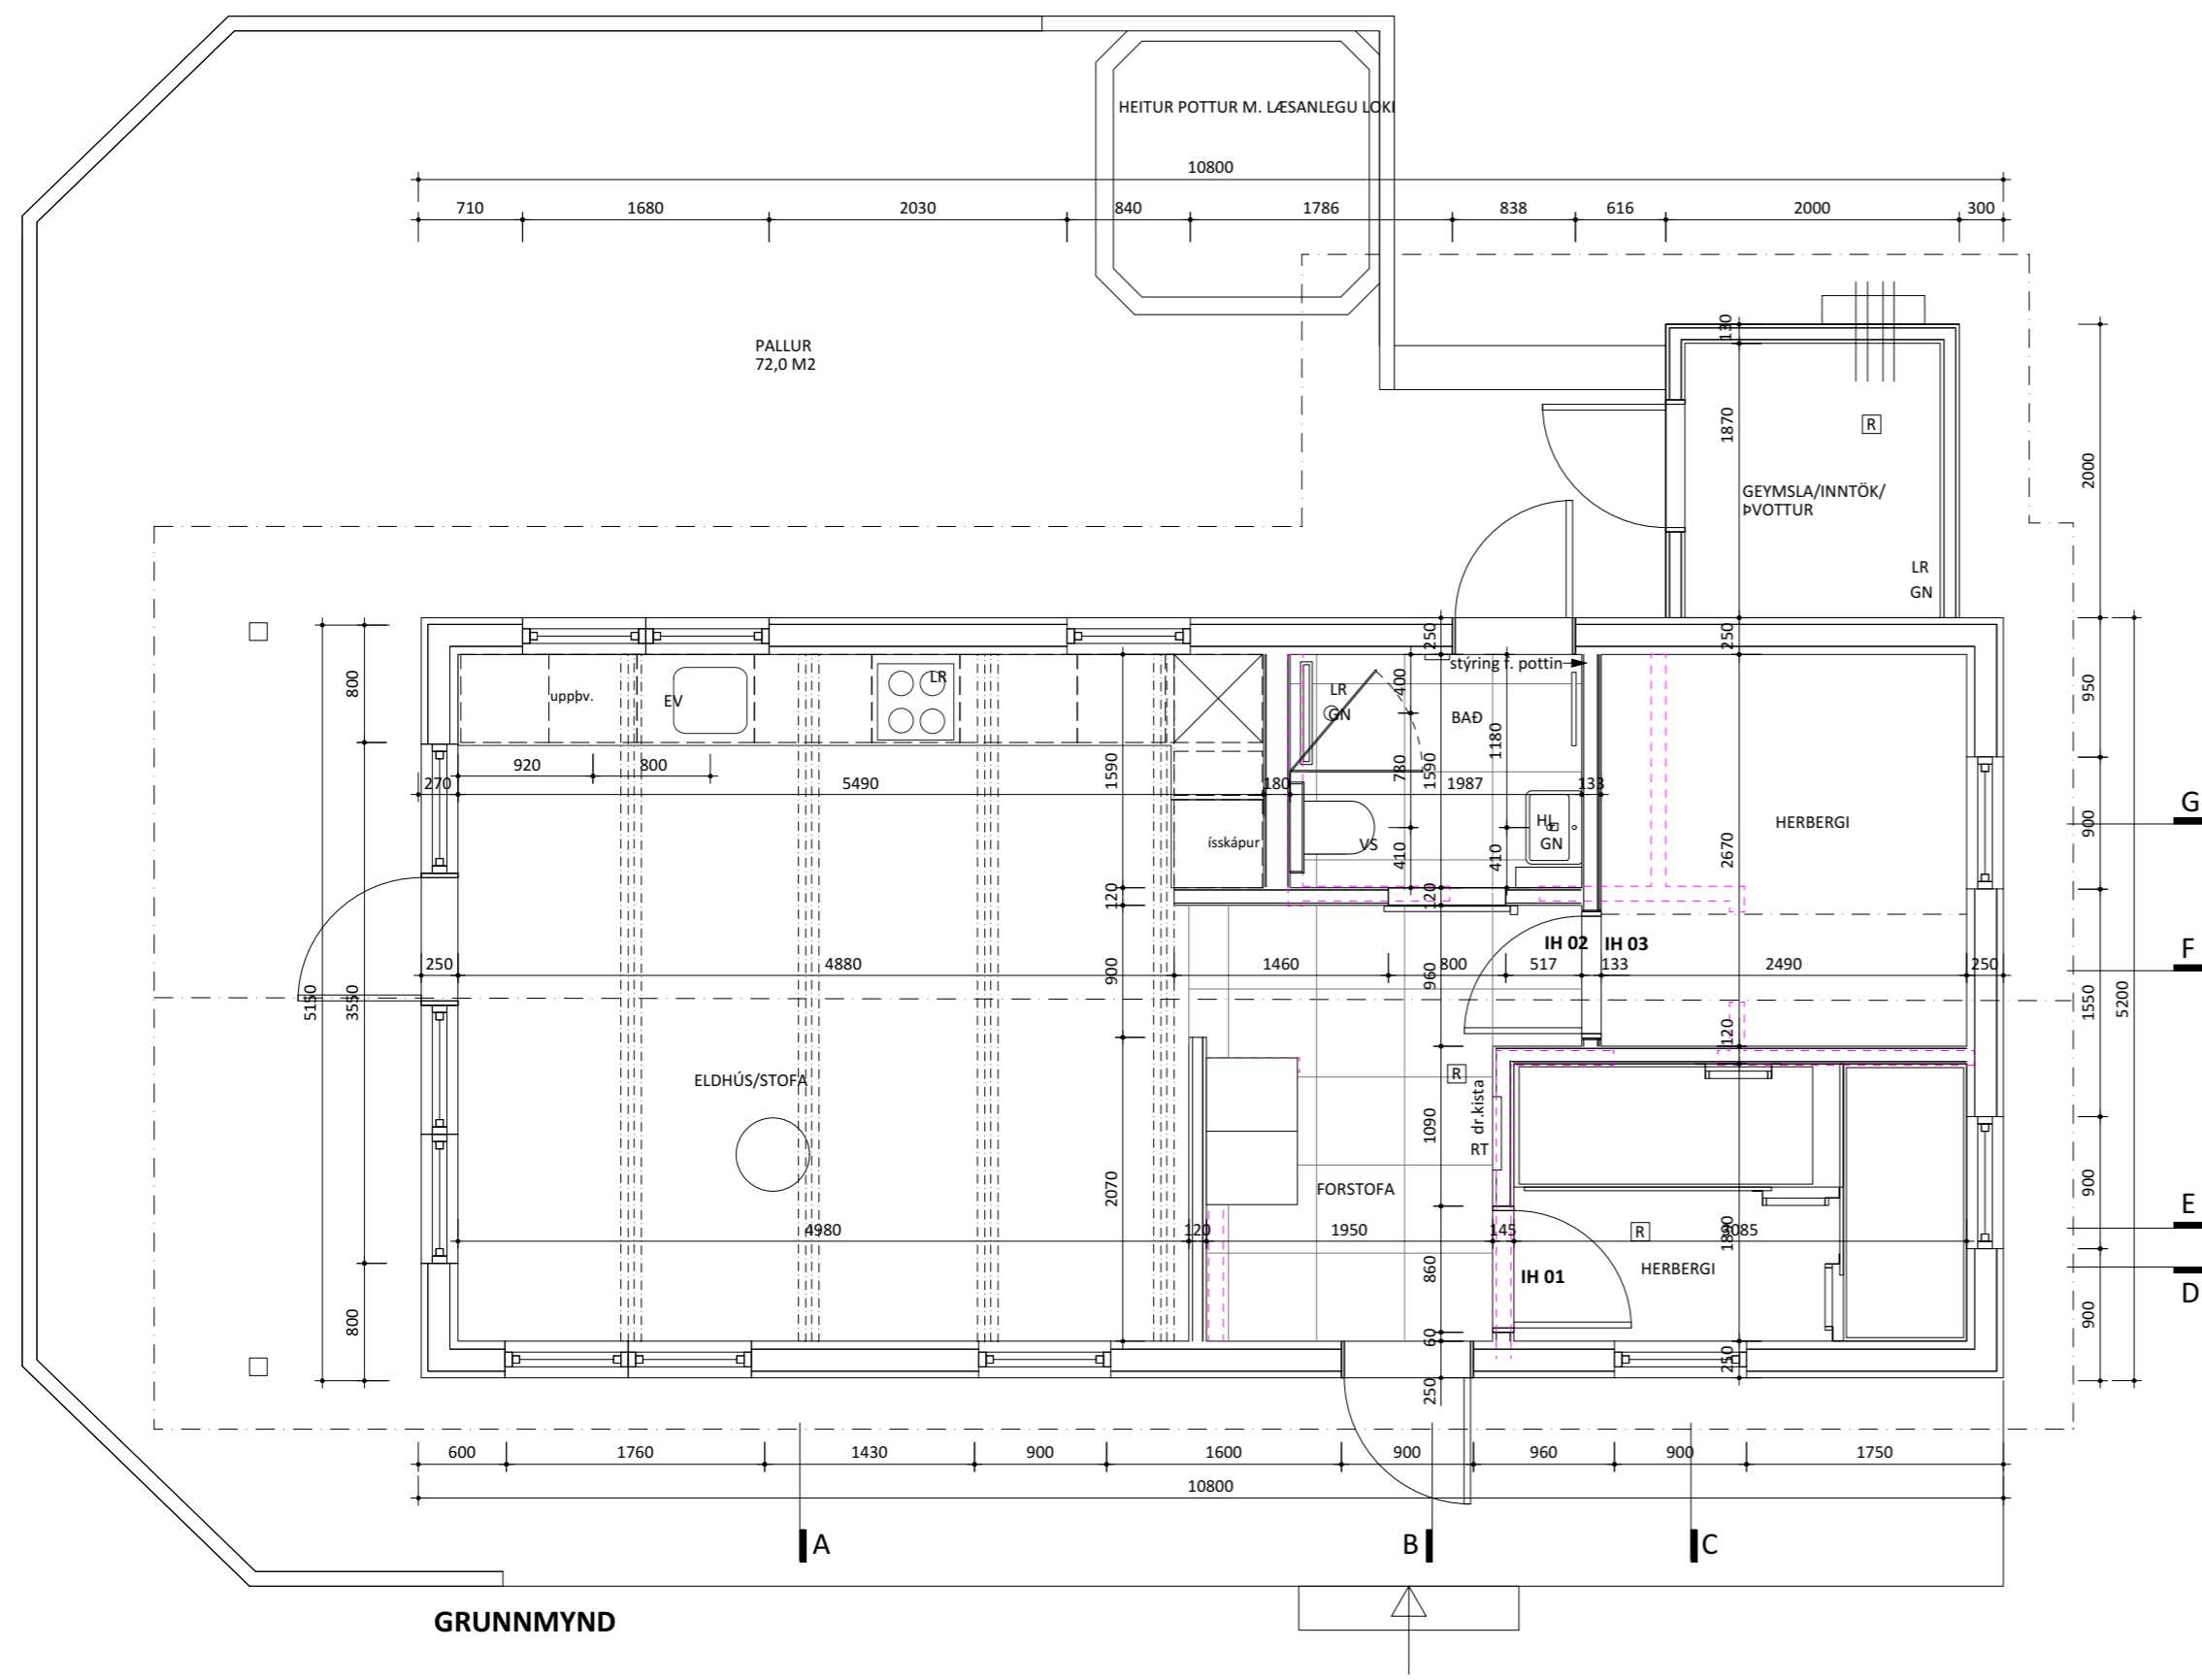

SNEIÐING A

SNEIÐING B

A 07.03.23 IH Minniháttar færsla á innveggjum, dreifíkista færð  
 útg. dags. áb. y. lýsing

**Orlofshús BHM, Brekkuskógi, Bláskógabyggð  
 hús nr. 40, matshlutanúmer 32**

verk: Endurskipulag innra skipulags staðgr.: 8721-1-25000010  
 verknr.: 221003BREK40 landnr.: L167210

SNEIÐING C

SNEIÐING F

SNEIÐING G

SNEIÐING D

SNEIÐING E

A 07.03.23 IH Minniháttar færsla á innveggjum  
 útg. dags. ób. y. lýsing  
**Orlofshús BHM, Brekkuskógi, Bláskógabyggð**  
**hús nr. 40, matshlutanúmer 32**  
 verk: Endurskipulag innra skipulags staðgr.: 8721-1-25000010  
 verknr.: 221003BREK40 landnr.: L167210