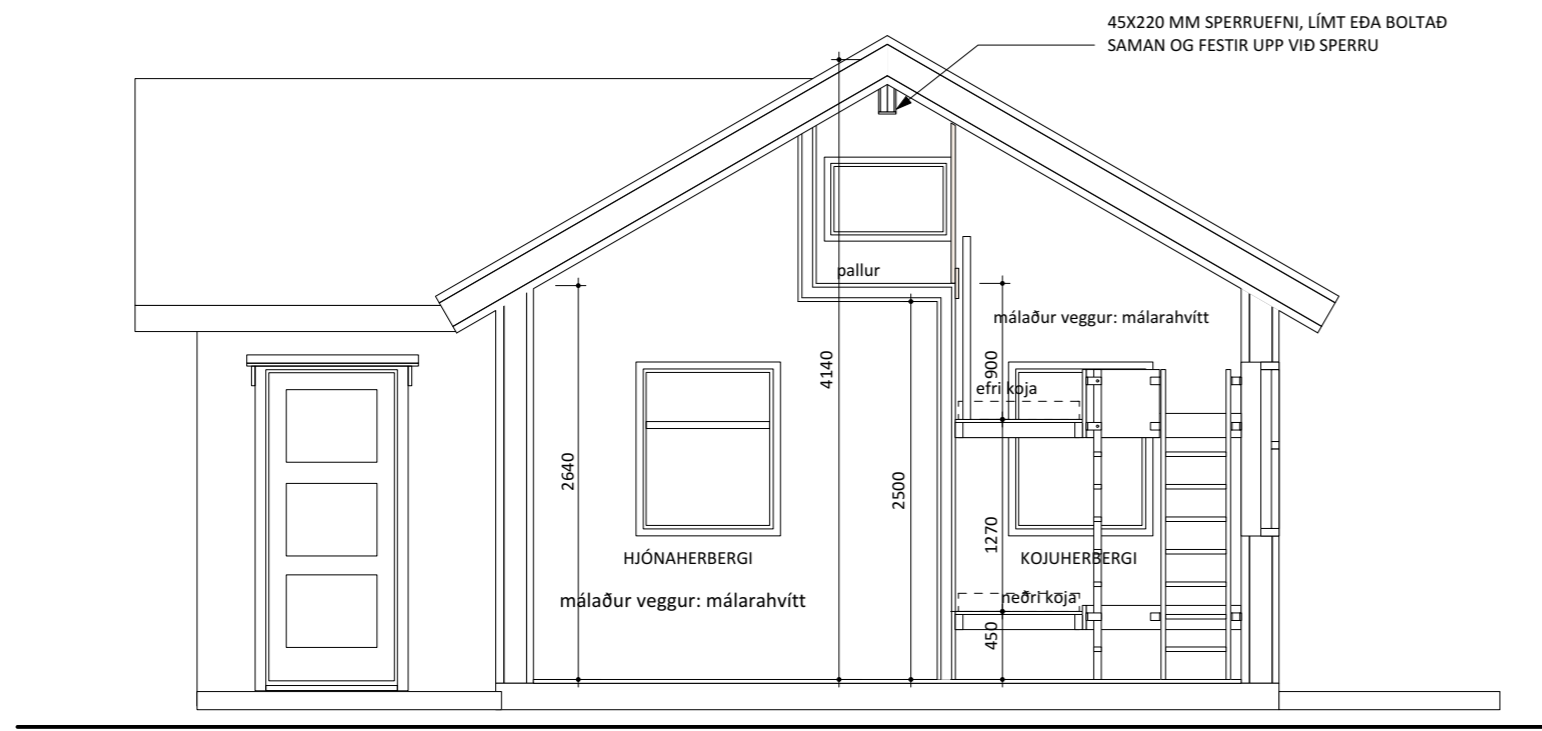

SNEIÐING C

A 07.03.23 IH Minniháttar færsla á innveggjum
útg. dags. ób. y. lýsing
Orlofshús BHM, Brekkuskógi, Bláskógabyggð
hús nr. 40, matshlutanúmer 32
verk: Endurskipulag innra skipulags staðgr.: 8721-1-25000010
verknr.: 221003BREK40 landnr.: L167210

SÉRUPPDRÆTTIR
efni teikn.: Sneiðingar
hannað: IH/SM teiknað: IH/SM yfirfarið: IH/SM
dags.: mkv.: teikn.nr.: útg.:

21.02.2023	1:50/ A2	20.02	A