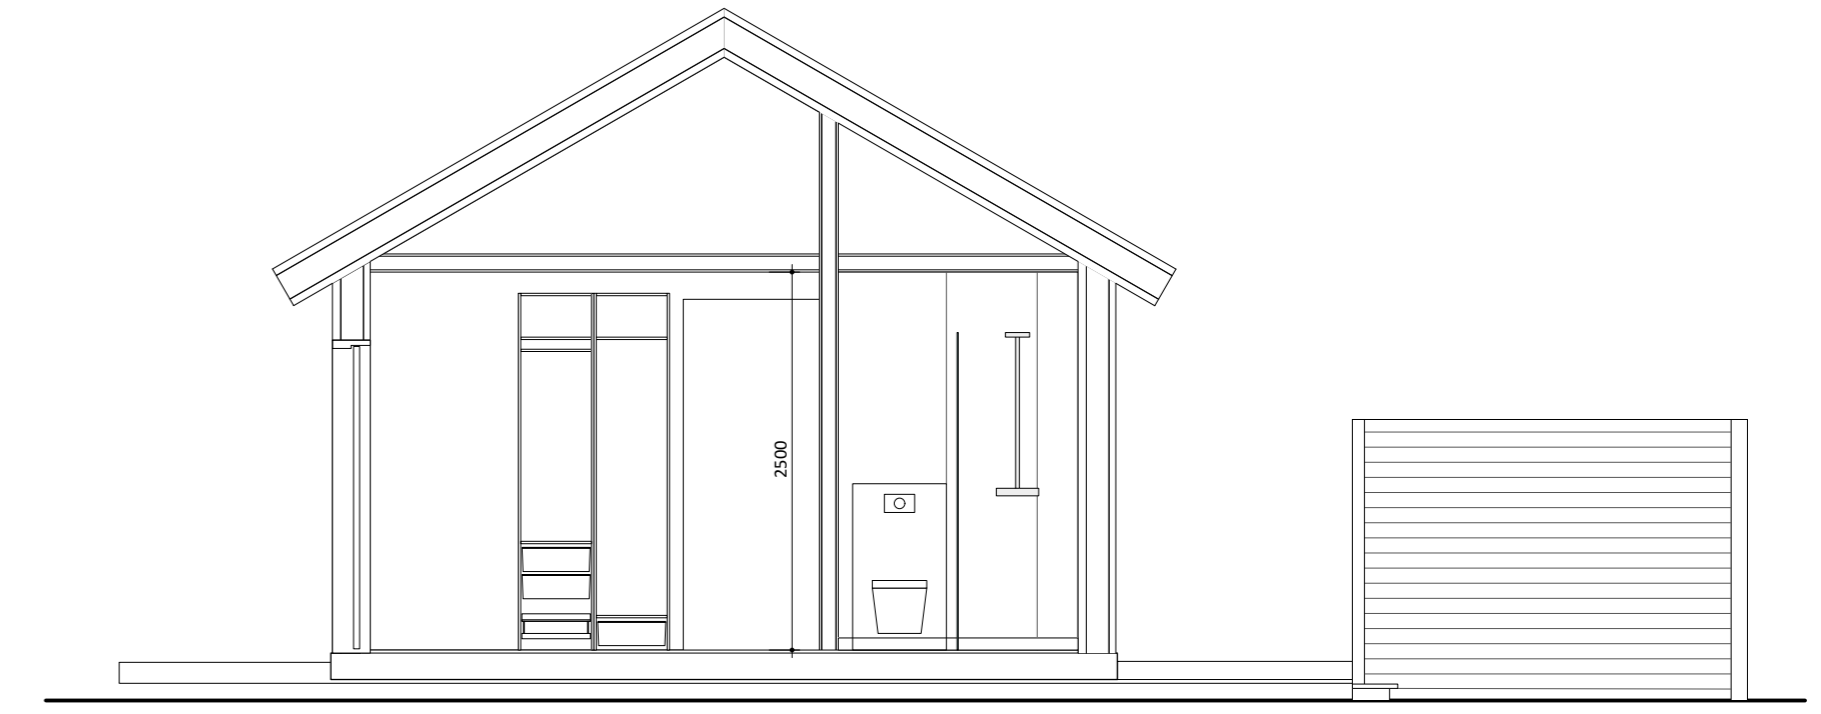

SNEIÐING A

SNEIÐING B

A 07.03.23 IH Minniháttar færsla á innveggjum, dreifíkista færð  
 útg. dags. áb. y. lýsing

**Orlofshús BHM, Brekkuskógi, Bláskógabyggð  
 hús nr. 40, matshlutanúmer 32**

verk: Endurskipulag innra skipulags staðgr.: 8721-1-25000010  
 verknr.: 221003BREK40 landnr.: L167210