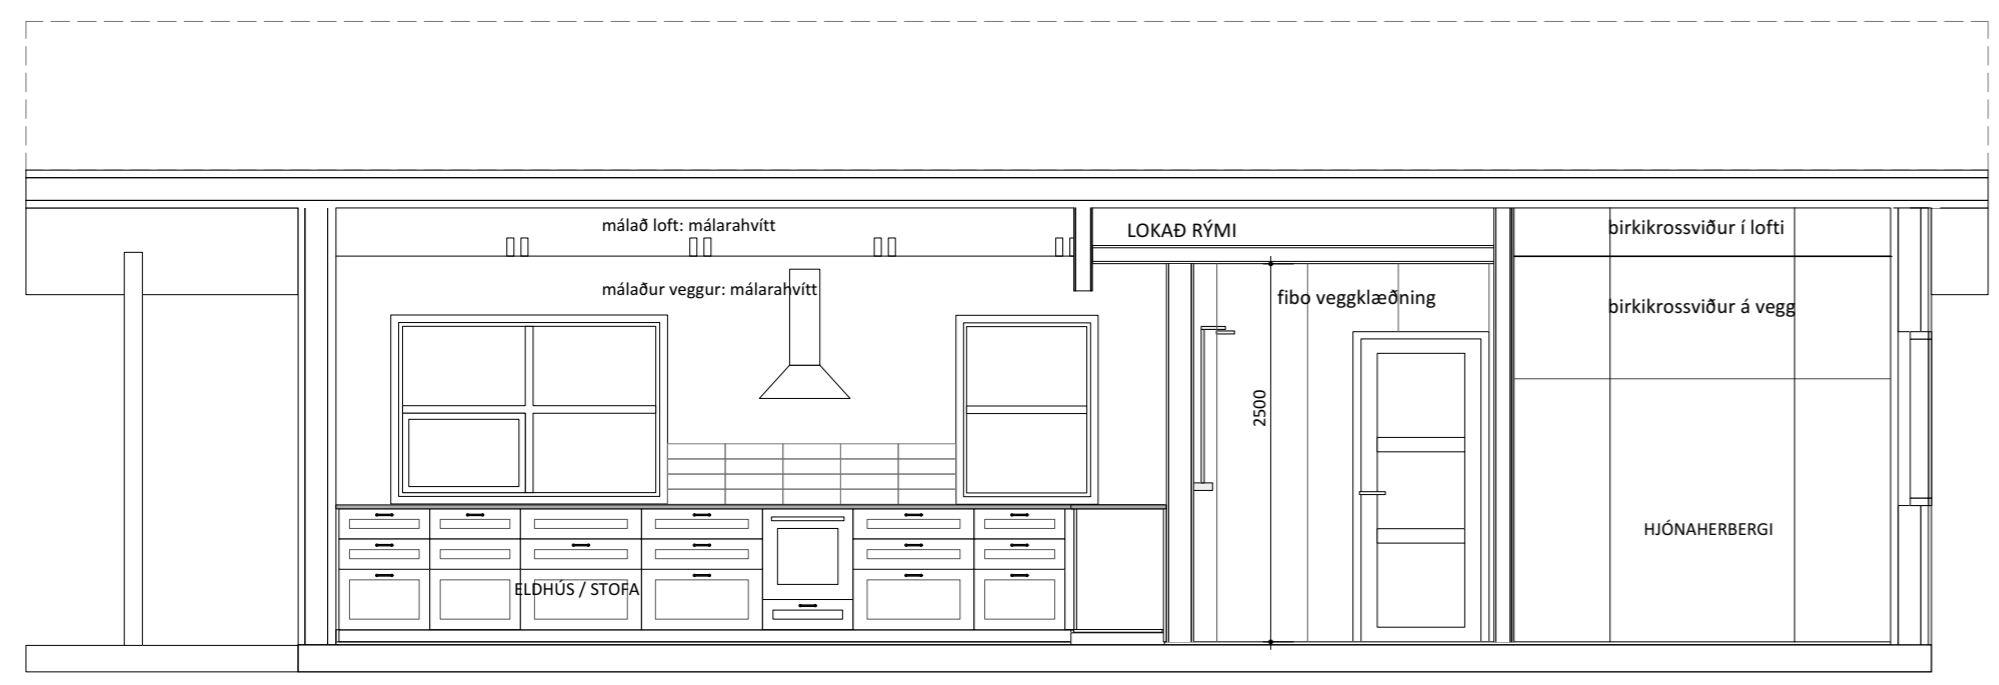

SNEIÐING A

SNEIÐING B

A 07.03.23 IH Minniháttar færsla á innveggjum, dreifíkista færð  
 útg. dags. áb. y. lýsing

**Orlofshús BHM, Brekkuskógi, Bláskógabyggð  
 hús nr. 40, matshlutanúmer 32**

verk: Endurskipulag innra skipulags staðgr.: 8721-1-25000010  
 verknr.: 221003BREK40 landnr.: L167210

SNEIÐING C

SNEIÐING F

SNEIÐING G

SNEIÐING D

SNEIÐING E

A 07.03.23 IH Minniháttar færsla á innveggjum  
 útg. dags. ób. y. lýsing  
**Orlofshús BHM, Brekkuskógi, Bláskógabyggð**  
**hús nr. 40, matshlutanúmer 32**  
 verk: Endurskipulag innra skipulags staðgr.: 8721-1-25000010  
 verknr.: 221003BREK40 landnr.: L167210