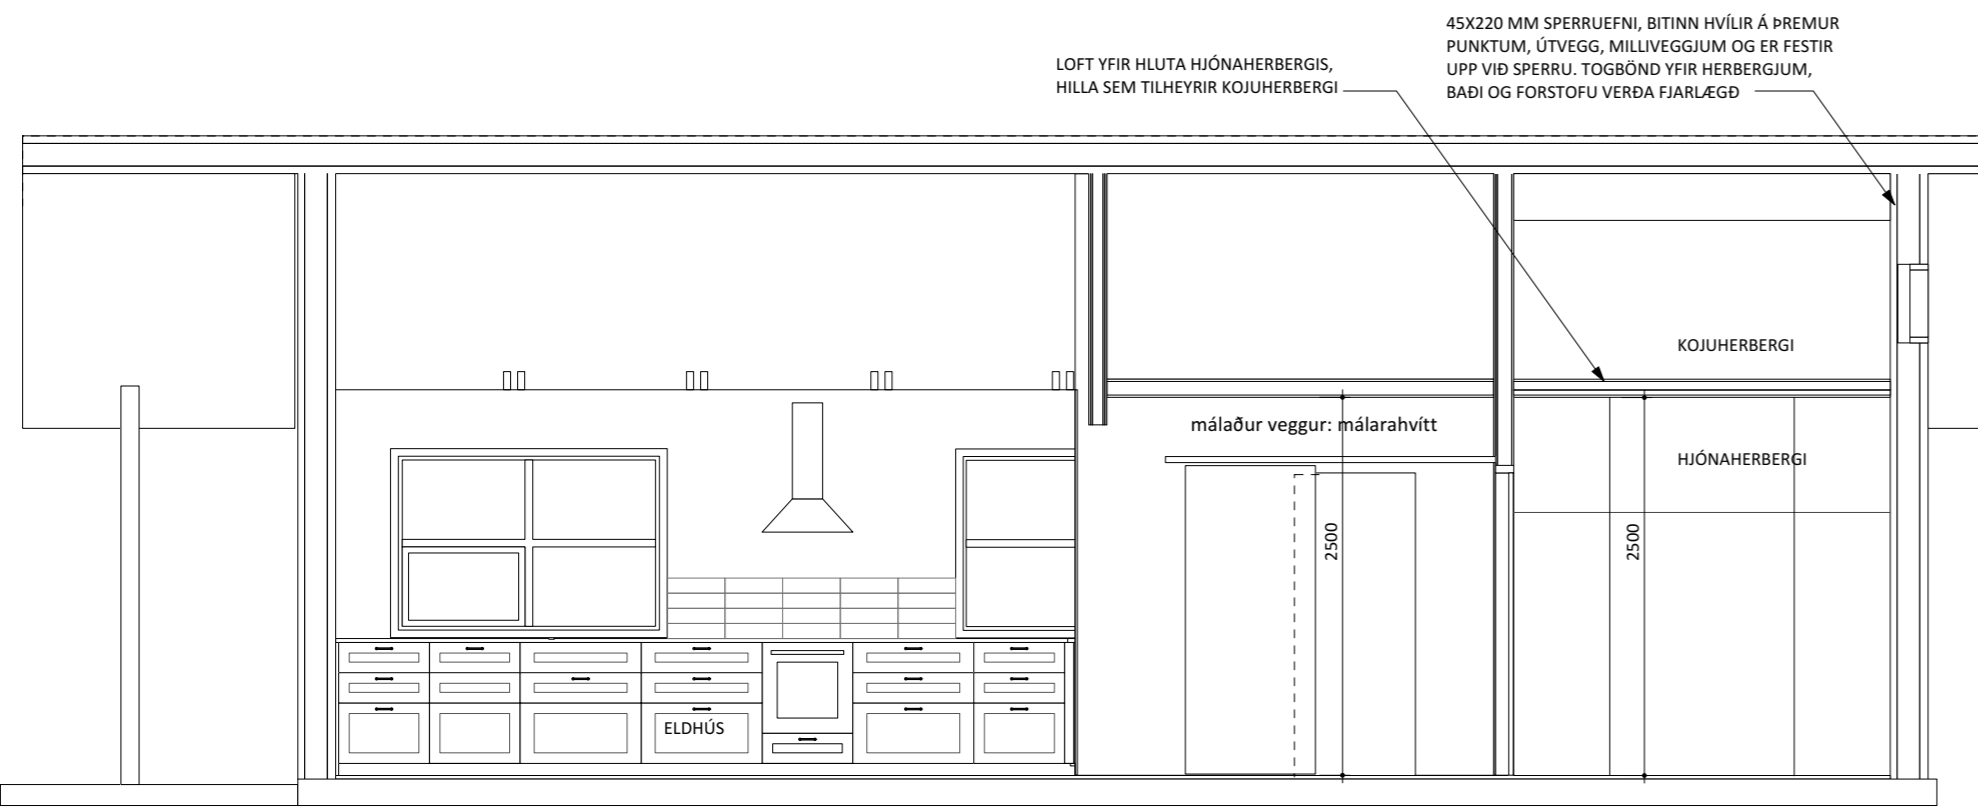

SNEIÐING A

SNEIÐING B

A 07.03.23 IH Minniháttar færsla á innveggjum, dreifíkista færð  
 útg. dags. áb. y. lýsing

**Orlofshús BHM, Brekkuskógi, Bláskógabyggð  
 hús nr. 40, matshlutanúmer 32**

verk: Endurskipulag innra skipulags staðgr.: 8721-1-25000010  
 verknr.: 221003BREK40 landnr.: L167210

SNEIÐING C

SNEIÐING F

SNEIÐING G

SNEIÐING D

SNEIÐING E

A 07.03.23 IH Minniháttar færsla á innveggjum  
 útg. dags. ób. y. lýsing  
**Orlofshús BHM, Brekkuskógi, Bláskógabyggð**  
**hús nr. 40, matshlutanúmer 32**  
 verk: Endurskipulag innra skipulags staðgr.: 8721-1-25000010  
 verknr.: 221003BREK40 landnr.: L167210