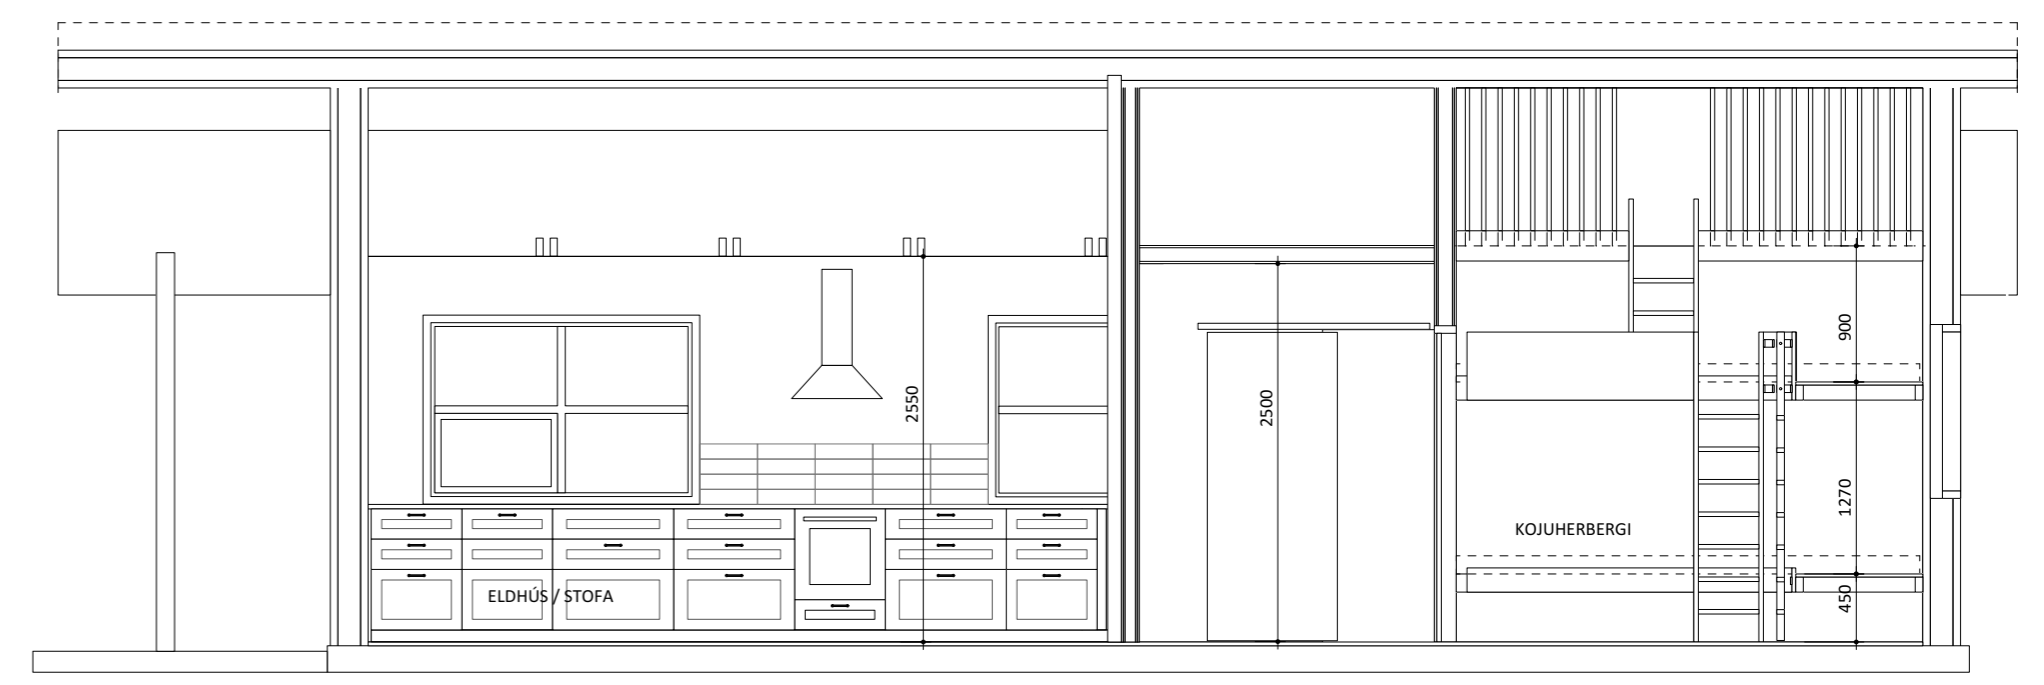

SNEIÐING C

SNEIÐING F

SNEIÐING G

SNEIÐING D

SNEIÐING E

A 07.03.23 IH Minniháttar færsla á innveggjum  
 útg. dags. ób. y. lýsing  
**Orlofshús BHM, Brekkuskógi, Bláskógabyggð**  
**hús nr. 40, matshlutanúmer 32**  
 verk: Endurskipulag innra skipulags staðgr.: 8721-1-25000010  
 verknr.: 221003BREK40 landnr.: L167210