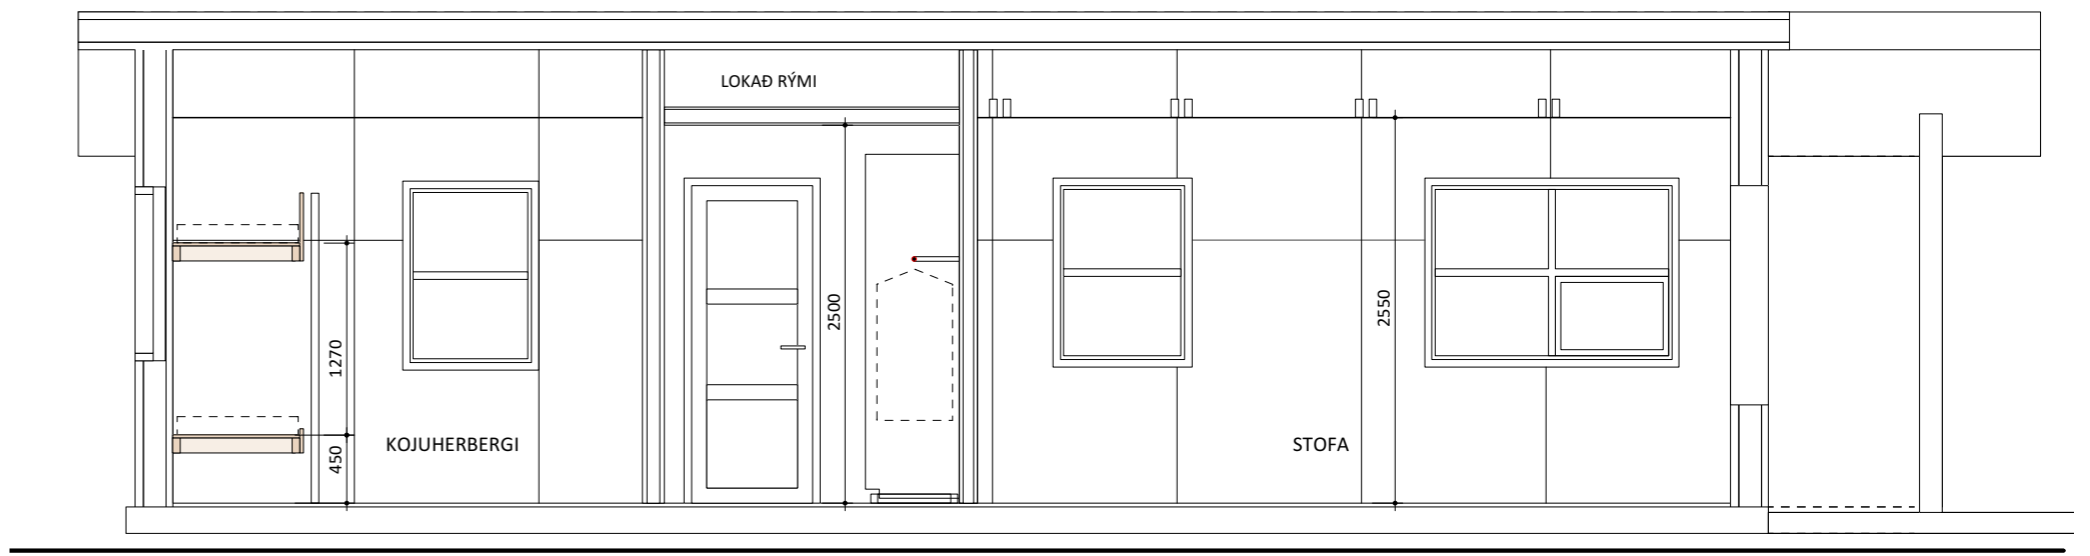

SNEIÐING A

SNEIÐING B

A 07.03.23 IH Minniháttar færsla á innveggjum, dreifíkista færð  
 útg. dags. áb. y. lýsing

**Orlofshús BHM, Brekkuskógi, Bláskógabyggð  
 hús nr. 40, matshlutanúmer 32**

verk: Endurskipulag innra skipulags staðgr.: 8721-1-25000010  
 verknr.: 221003BREK40 landnr.: L167210

SNEIÐING C

SNEIÐING F

SNEIÐING G

SNEIÐING D

SNEIÐING E

A 07.03.23 IH Minniháttar færsla á innveggjum  
 útg. dags. ób. y. lýsing  
**Orlofshús BHM, Brekkuskógi, Bláskógabyggð**  
**hús nr. 40, matshlutanúmer 32**  
 verk: Endurskipulag innra skipulags staðgr.: 8721-1-25000010  
 verknr.: 221003BREK40 landnr.: L167210