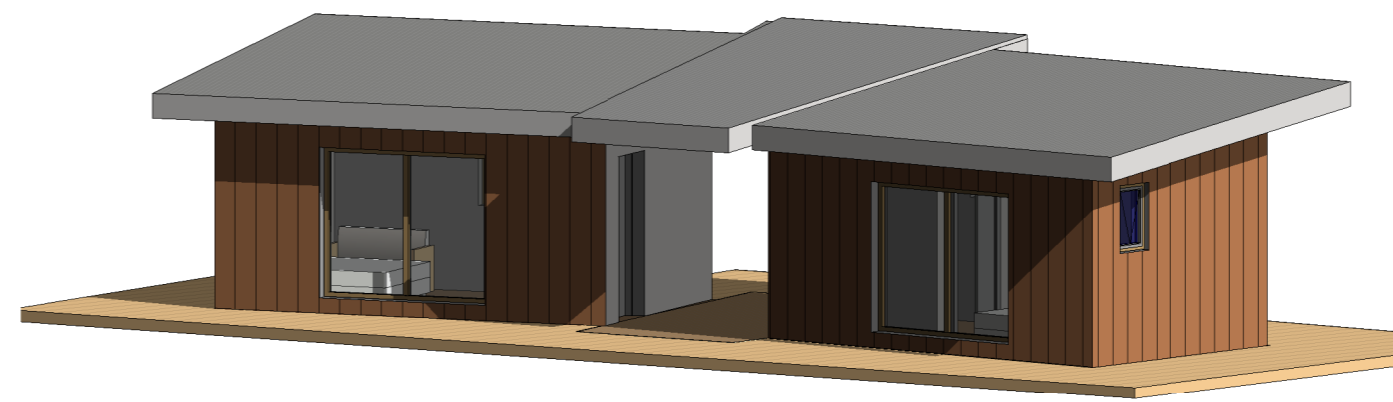

Vigfús Halldórsson
100760-5849
Byggingafræðingur BFI
Heiðarbrún 16, 810 Hveragerði
8984908 / vigfus@balsi.is

23-44	—	—	—	A	102
Verknúmer	Svæði	Áfangi	Ábyrgð	Númer	Útgáf

Úprentun: 06/26/23

Blaðstærð: A2

3 Afstöðumynd
1 : 500