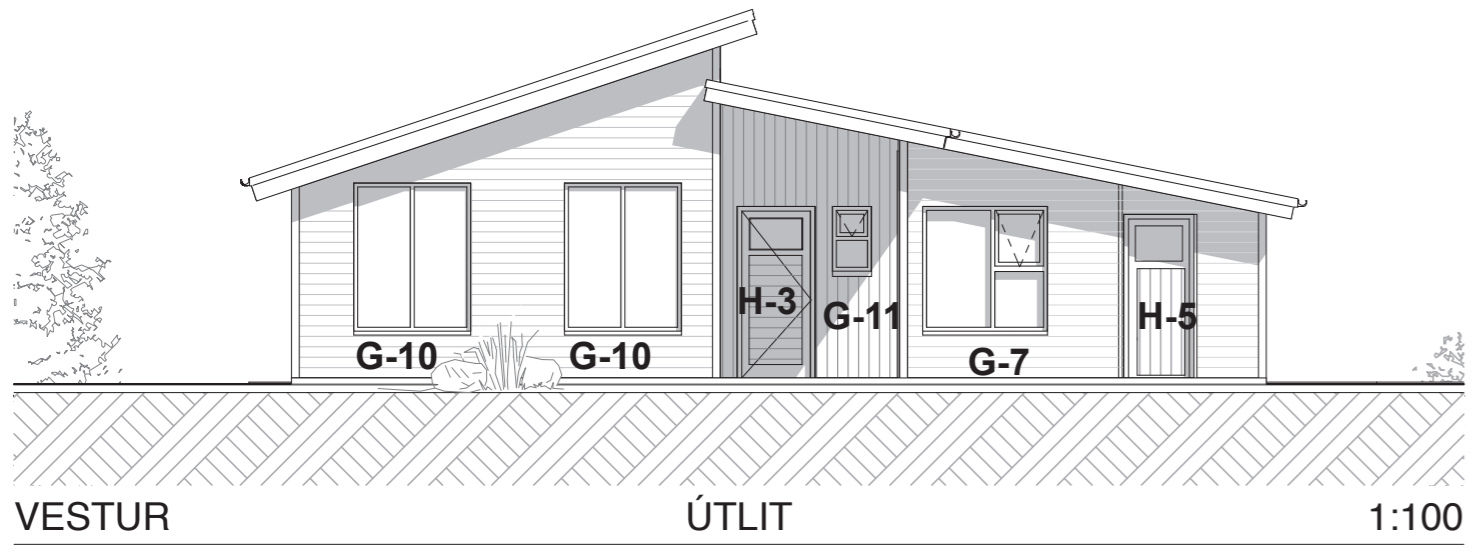

TEIKNISTOFAN Verkefni
KVARDI Sumarhús VM Snorrastöðum
Laugarvatni
Mhl. 07-08-17 & 18
Heiti teikningar
GLUGGAAYFIRLIT

Kvardi. 1 : 50	Verk. nr. 2015-07 & 2023 G-350
Dags. FEB. 2023	Dags br.
Hönnun. 3G	Teikn. nr. V-4
Teikn. 3G.	

Teiknistofan Kvarði ehf, Austurvegur 39 800 Selfoss
s. 555-2020 gsm. 861-2628
pósth. kvardi@kvardi.is, www.kvardi.is
Gísli G. Gunnarsson bfi, kt. 020649-2409

Áritun hönnuðar.