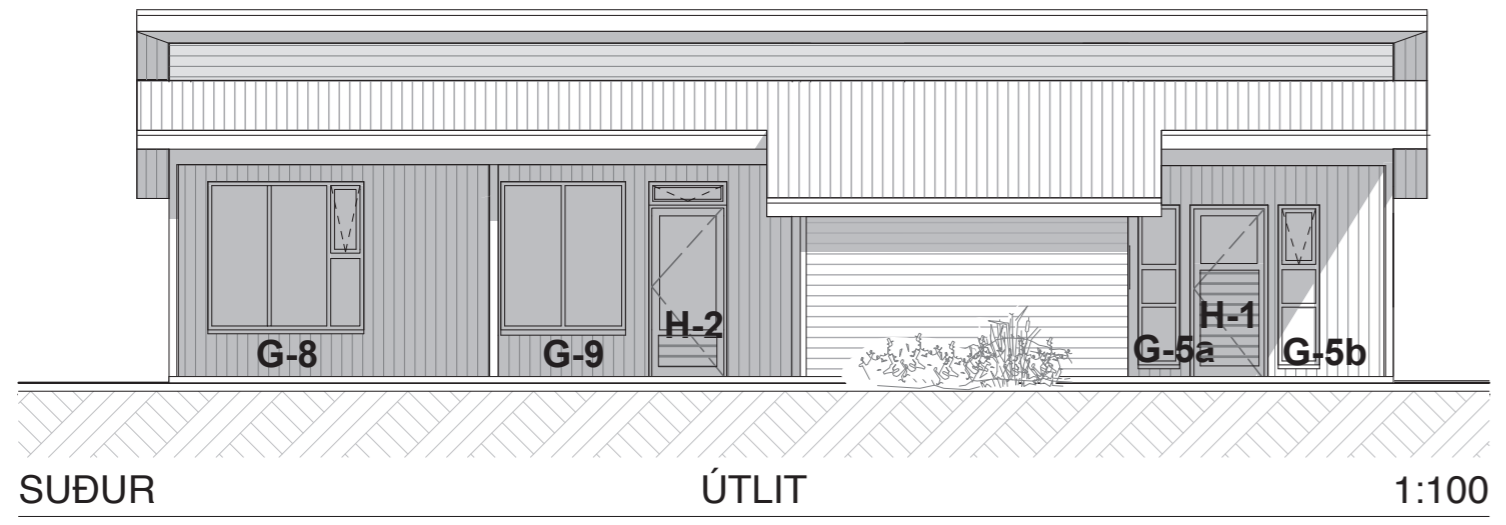

TEIKNISTOFAN Verkefni
KVARDI Sumarhús VM Snorrastöðum
Laugarvatni
Mhl. 07-08-17 & 18
Heiti teikningar
GLUGGAAYFIRLIT

Kvardi. 1 : 50	Verk. nr. 2015-07 & 2023 G-350
Dags. FEB. 2023	Dags br.
Hönnun. 3G	Teikn. nr. V-4
Teikn. 3G.	

Teiknistofan Kvarði ehf, Austurvegur 39 800 Selfoss
s. 555-2020 gsm. 861-2628
pósth. kvardi@kvardi.is, www.kvardi.is
Gísli G. Gunnarsson bfi, kt. 020649-2409

Áritun hönnuðar.