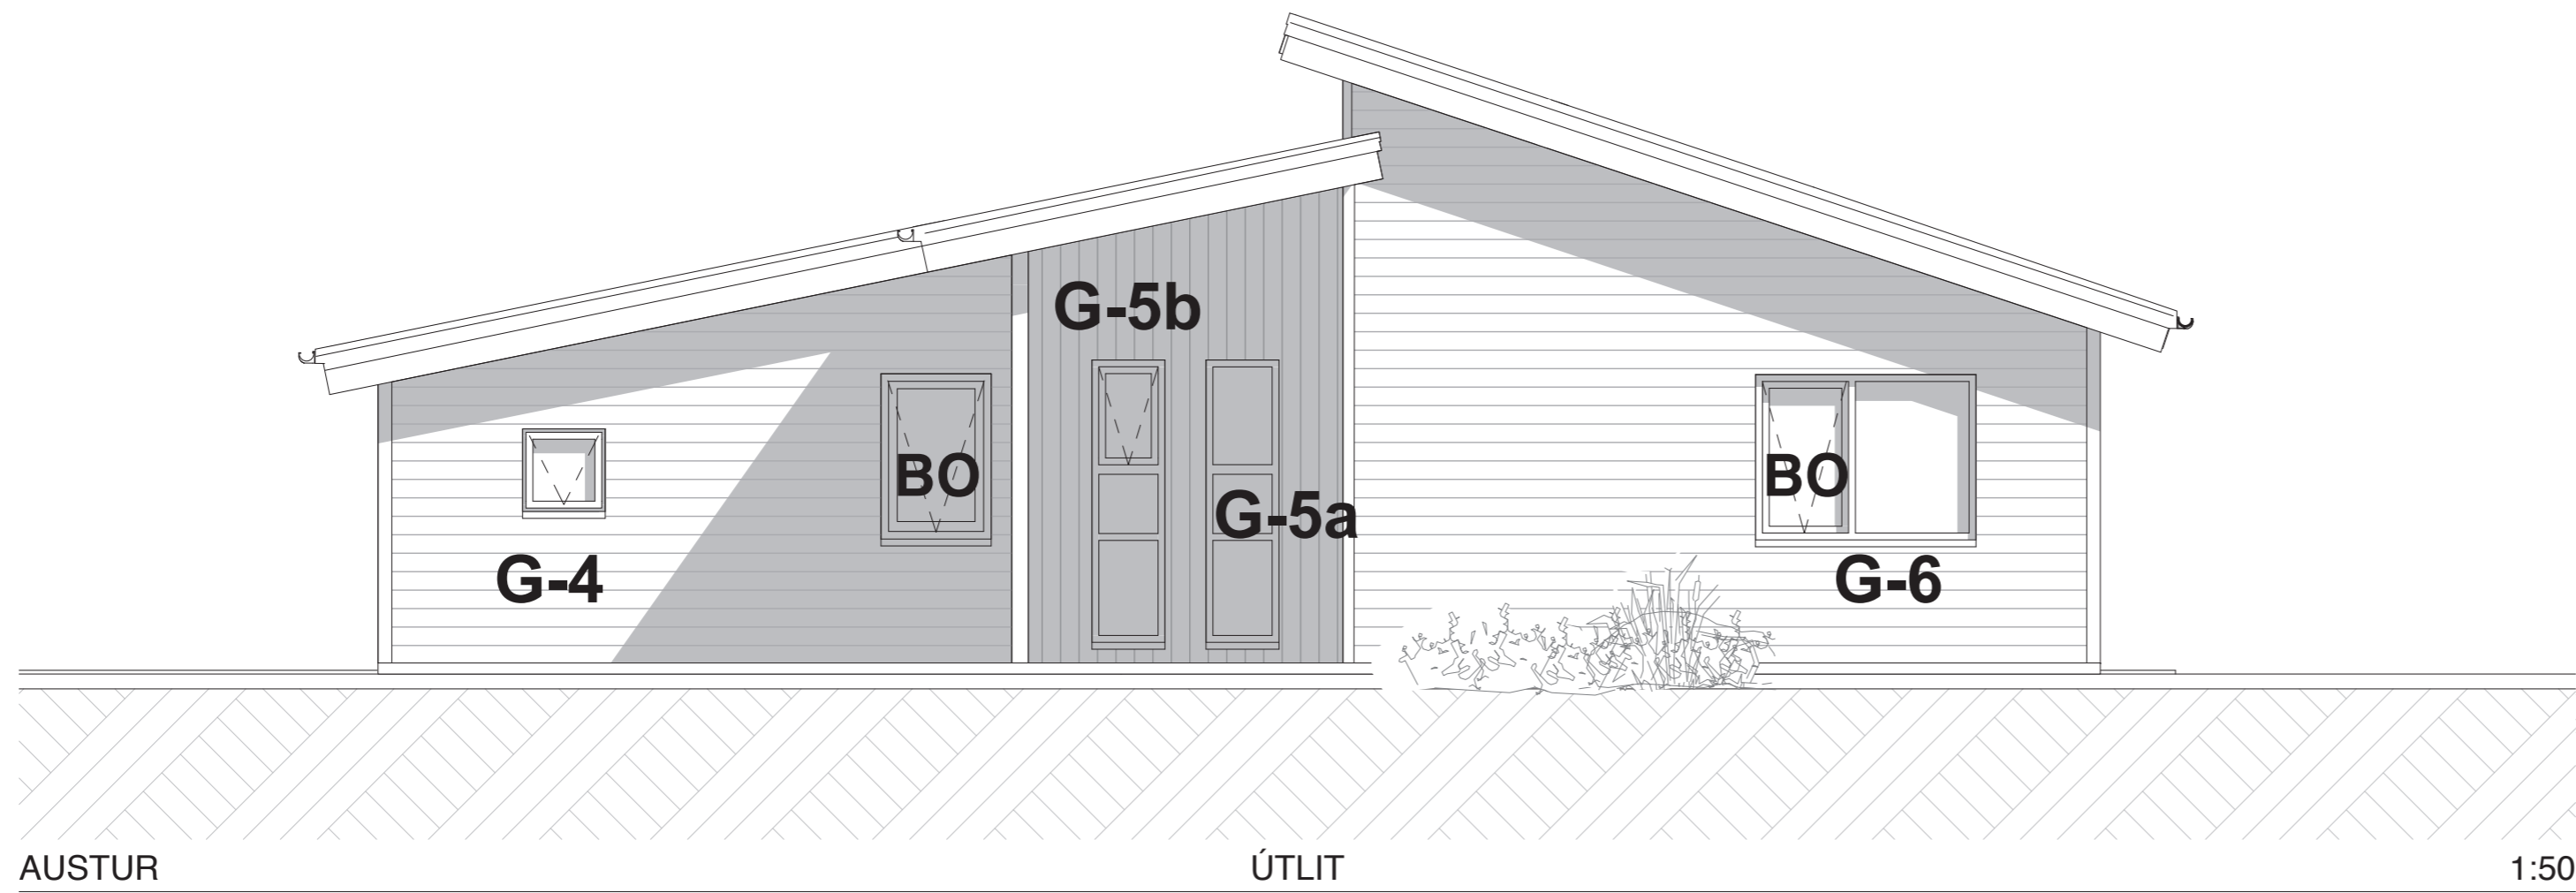

AUSTUR

ÚTLIT

1:50

TEIKNISTOFAN KVARÐI	Verkefni Sumarhús VM Snorrastöðum Laugarvatni Mhl. 07-08-17 & 18
	Heiti teikningar ÚTLITSMYNDIR SUÐUR, AUSTUR
Kvarði. 1: 50	Verk. nr. 2015-07 & 2023 G-350
Dags. FEB. 2023	Dags br.
Hönnun. 3G	Teikn. nr. V-5
Teikn. 3G.	
Teiknistofan Kvarði ehf, Austurvegur 39 800 Selfoss s. 555-2020 gsm. 861-2628 pósth. kvardi@kvardi.is, www.kvardi.is Gísli G. Gunnarsson bfi, kt. 020649-2409	
Áritun hönnuðar.