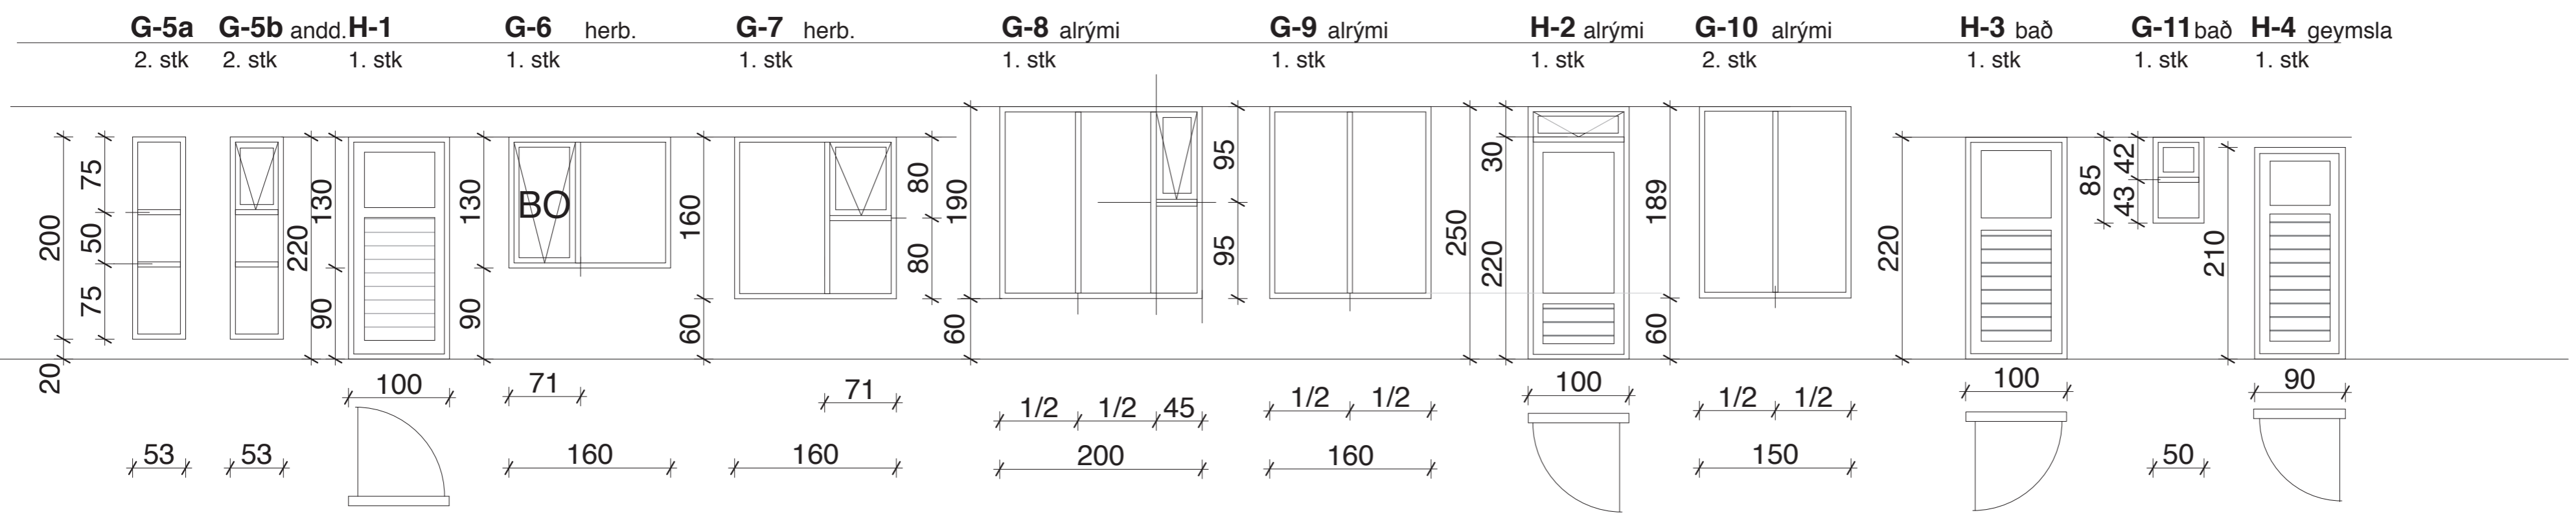

TEIKNISTOFAN Verkefni
KVARDI Sumarhús VM Snorrastöðum
Laugarvatni
Mhl. 07-08-17 & 18
Heiti teikningar
GLUGGAAYFIRLIT

Kvardi. 1 : 50	Verk. nr. 2015-07 & 2023 G-350
Dags. FEB. 2023	Dags br.
Hönnun. 3G	Teikn. nr. V-4
Teikn. 3G.	

Teiknistofan Kvarði ehf, Austurvegur 39 800 Selfoss
s. 555-2020 gsm. 861-2628
pósth. kvardi@kvardi.is, www.kvardi.is
Gísli G. Gunnarsson bfi, kt. 020649-2409

Áritun hönnuðar.