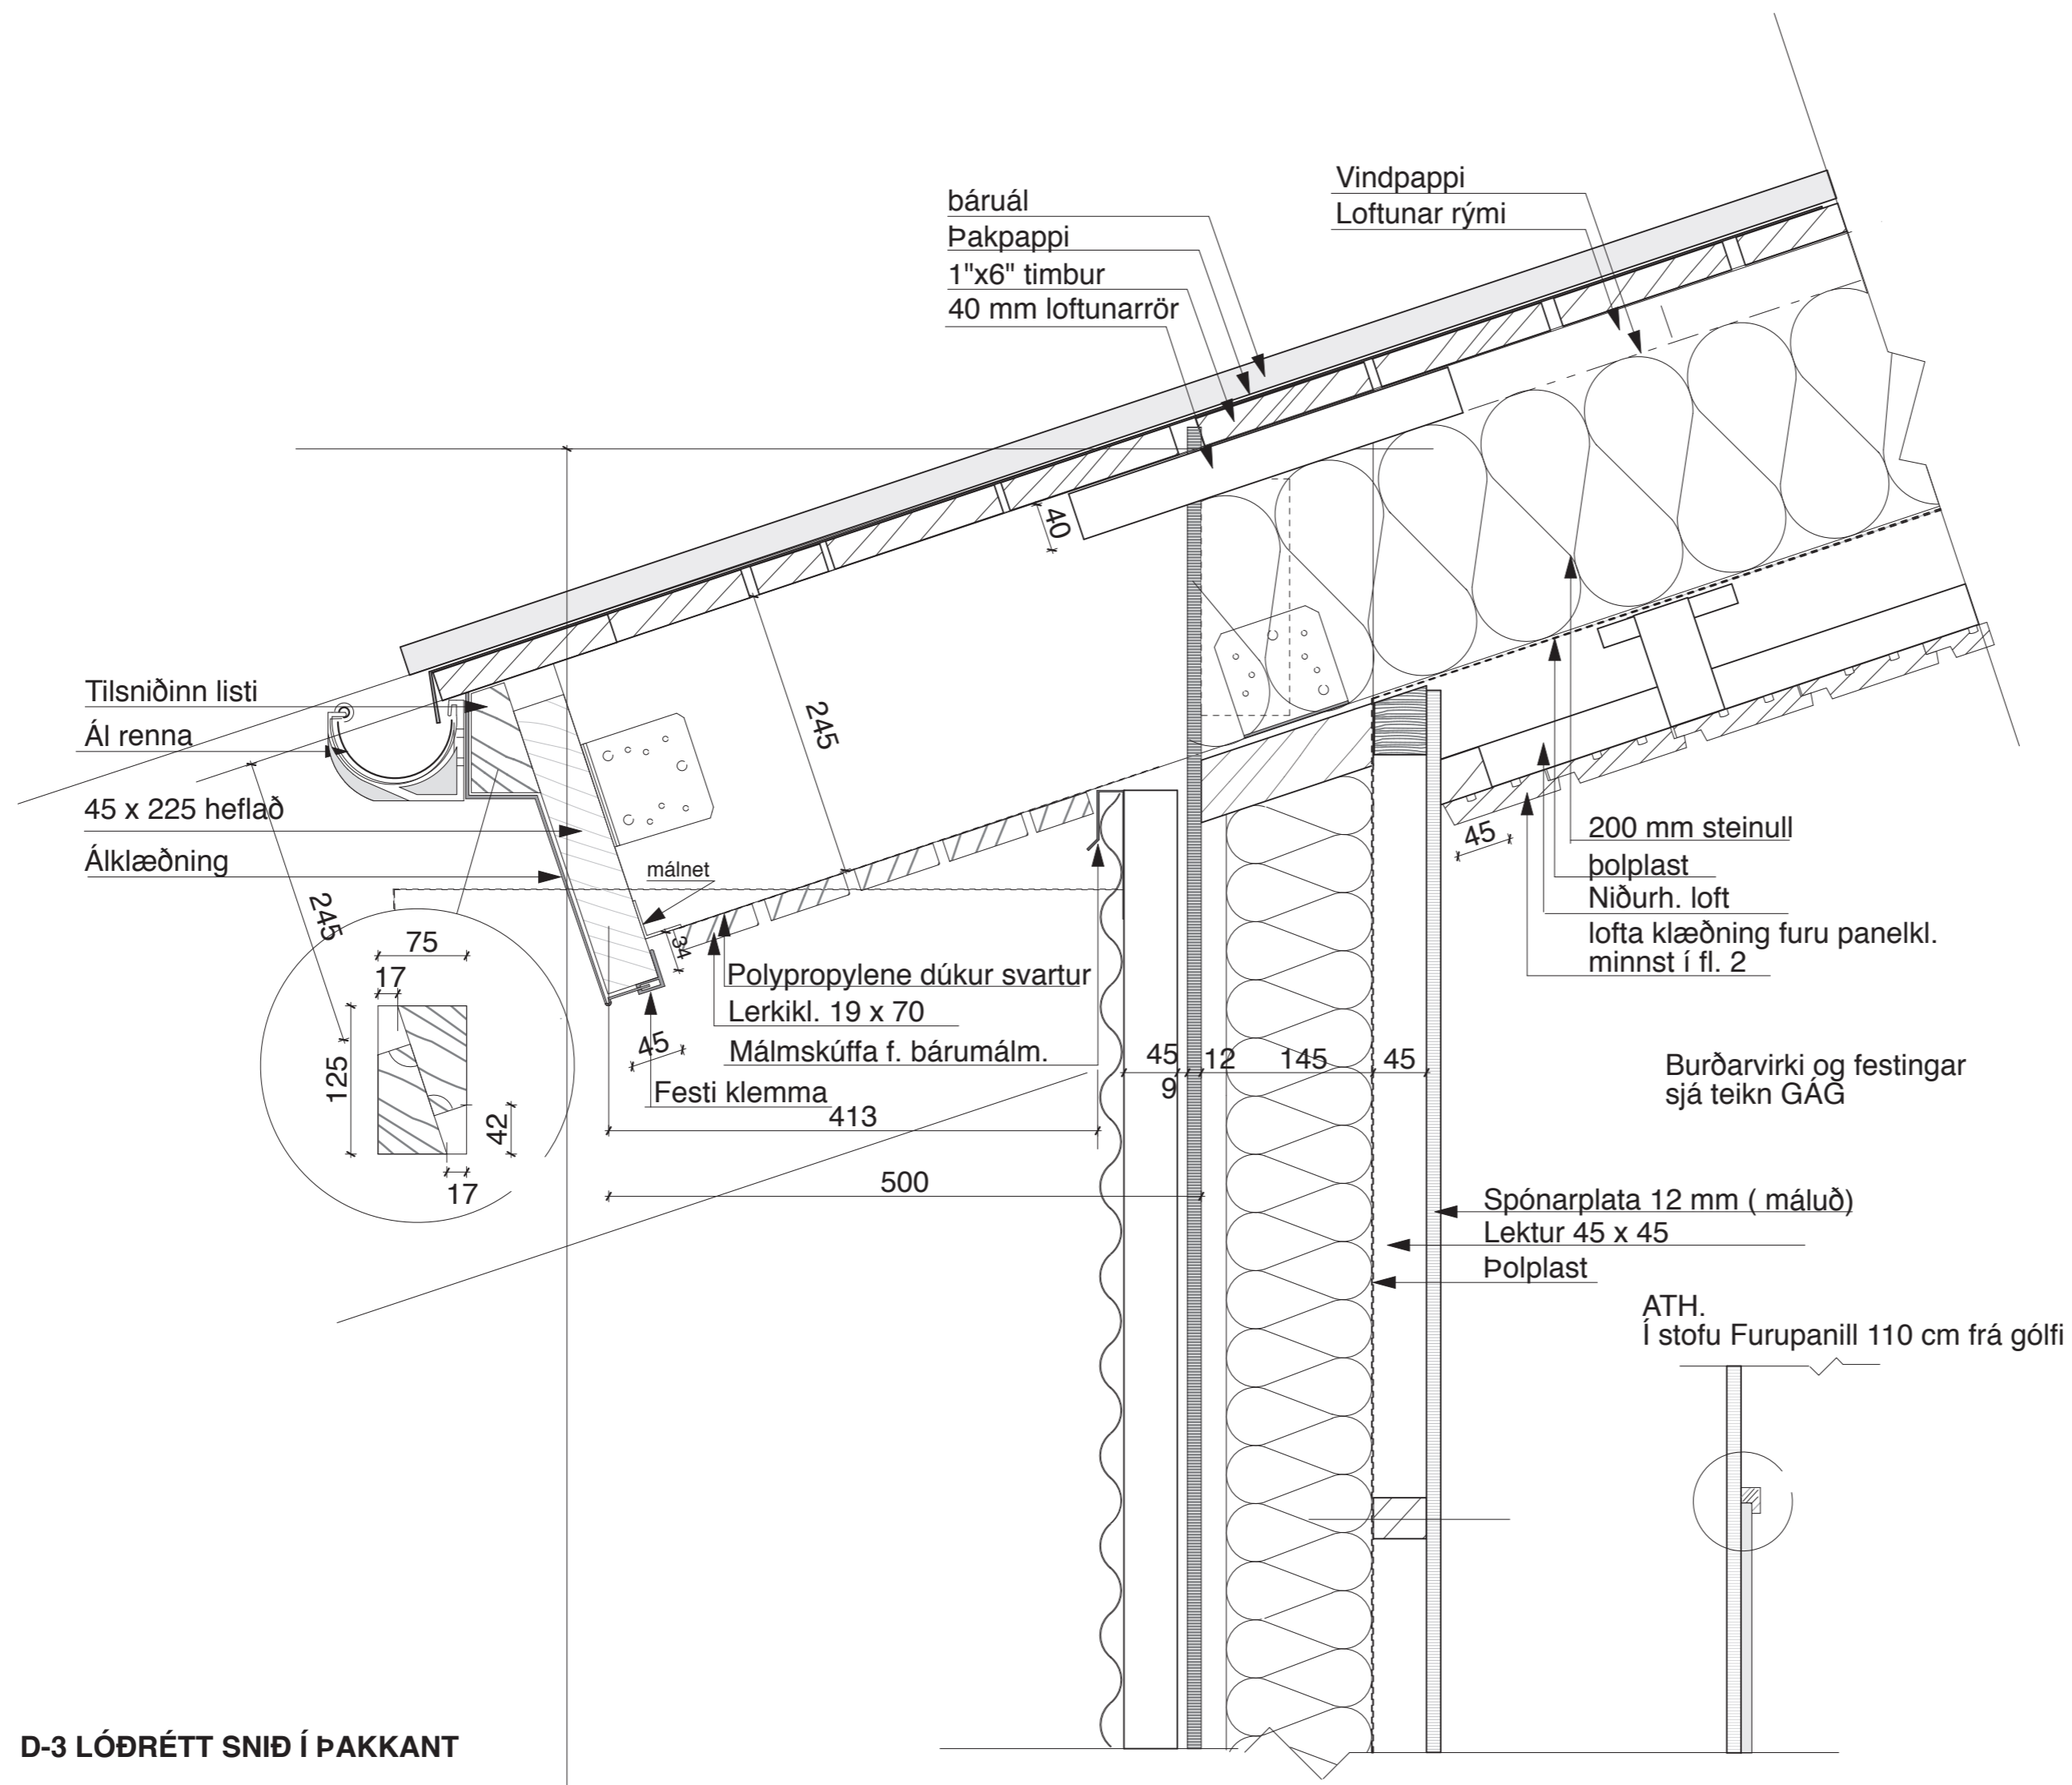

D-3 LÓÐRÉTT SNIÐ Í PAKKANT

3.

DEILIR

1:5

	TEIKNISTOFAN Verkefni Sumarhús VM Snorrastöðum Laugarvatni Mhl. 07-08-17 & 18
	Heiti teikningar DEILIMYNDIR PAKKANTUR
Kvarði. 1 : 5	Verk. nr. 2015-07 & 2023 G-350
Dags. FEB. 2023	Dags br.
Hönnun. 3G	Teikn. nr. V-12
Teikn. 3G.	
Teiknistofan Kvarði ehf, Austurvegur 39 800 Selfoss s. 555-2020 gsm. 861-2628 póstf. kvardi@kvardi.is, www.kvardi.is Gísli G. Gunnarsson bfi, kt. 020649-2409	
Áritun hönnuðar.