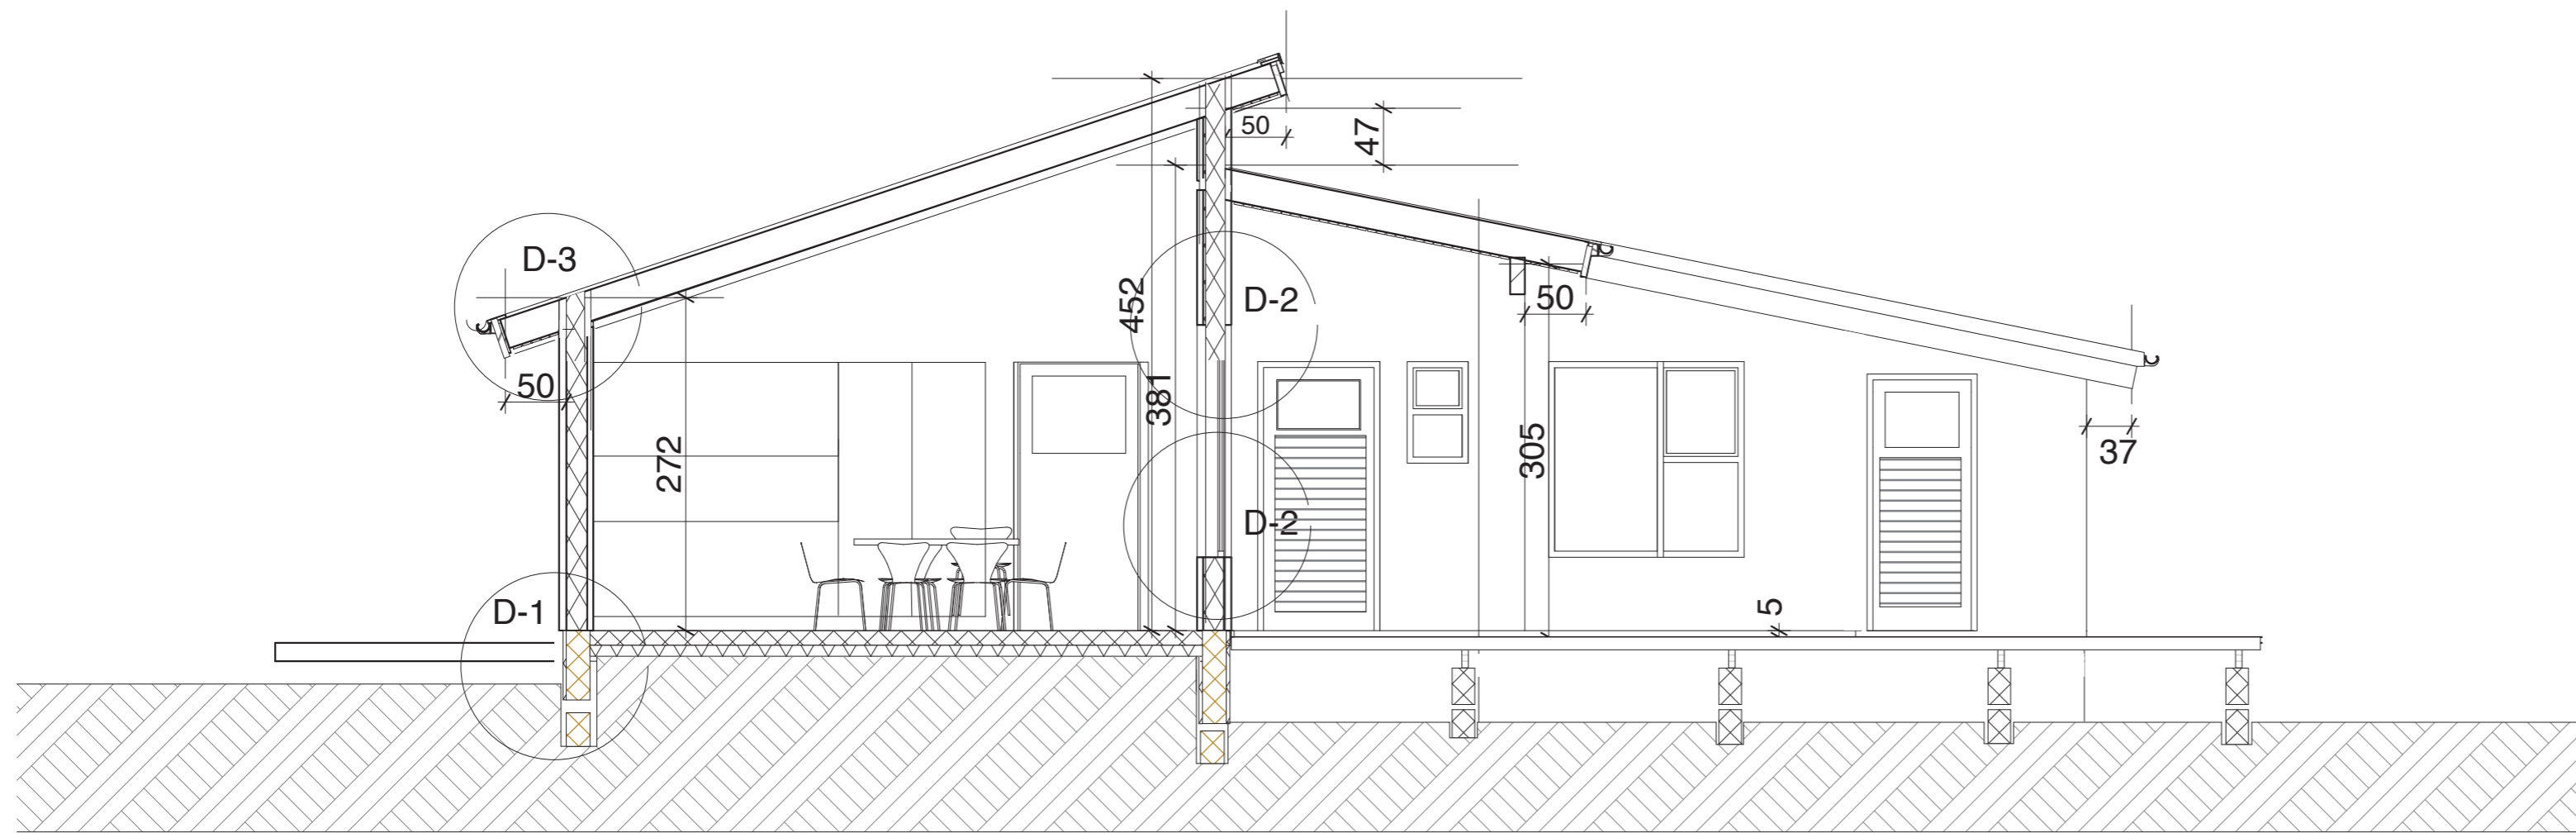

B

snid

1:50

TEIKNISTOFAN KVARÐI		Verkefni Sumarhús VM Snorrastöðum Laugarvatni Mhl. 07-08-17 & 18	
		Heiti teikningar SNIDMYNDIR, B-B	
Kvardi.	1 : 50	Verk. nr.	2015-07 & 2023 G-350
Dags.	FEB. 2023	Dags br.	
Hönnun.	3G	Teikn. nr.	V-3
Teikn.	3G.		
Teiknistofan Kvarði ehf, Austurvegur 39 800 Selfoss s. 555-2020 gsm. 861-2628 póstf. kvardi@kvardi.is, www.kvardi.is Gísli G. Gunnarsson bfi, kt. 020649-2409			
Áritun hönnuðar.