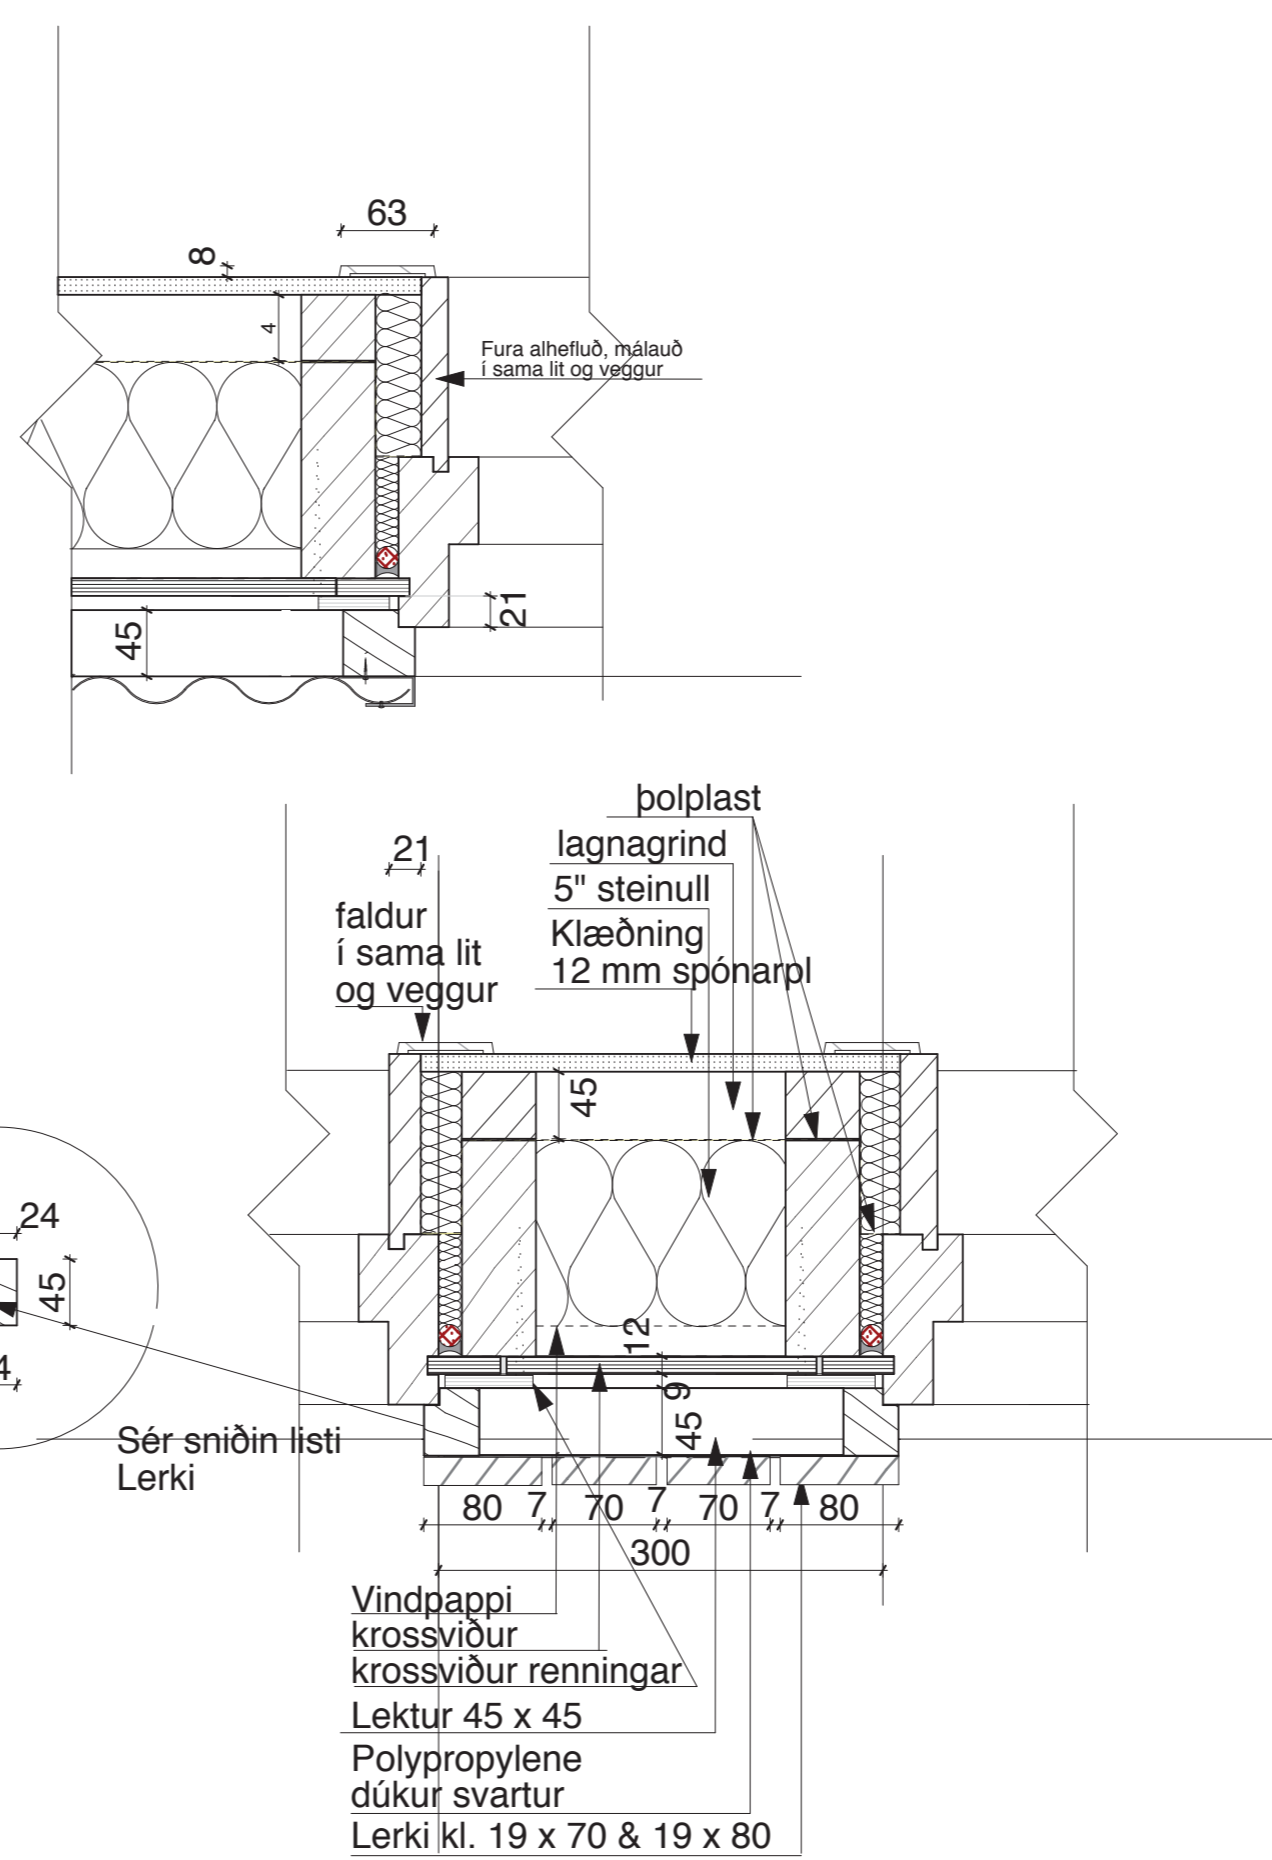

D-2 LÁRÉTT SNIÐ Í GLUGGA

Burðarvirki og festingar sjá teikn GÁG

TEIKNISTOFAN	Verkefni
	Sumarhús VM Snorrastöðum Laugarvatni Mhl. 07-08-17 & 18
KVARÐI	Heiti teikningar
	DEILIMYNDIR FRÁG. GLUGGA. OG SÖKKULL / ÚTVEGGUR
Kvarði.	Verk. nr.
1 : 5	2015-07 & 2023 G-350
Dags.	Dags br.
FEB. 2023	
Hönnun.	Teikn. nr.
3G	V-10
Teikn.	3G.
Teiknistofan Kvarði ehf, Austurvegur 39 800 Selfoss s. 555-2020 gsm. 861-2628 pósth. kvardi@kvardi.is, www.kvardi.is Gísli G. Gunnarsson bfi, kt. 020649-2409	
Áritun hönnuðar.	

1:5