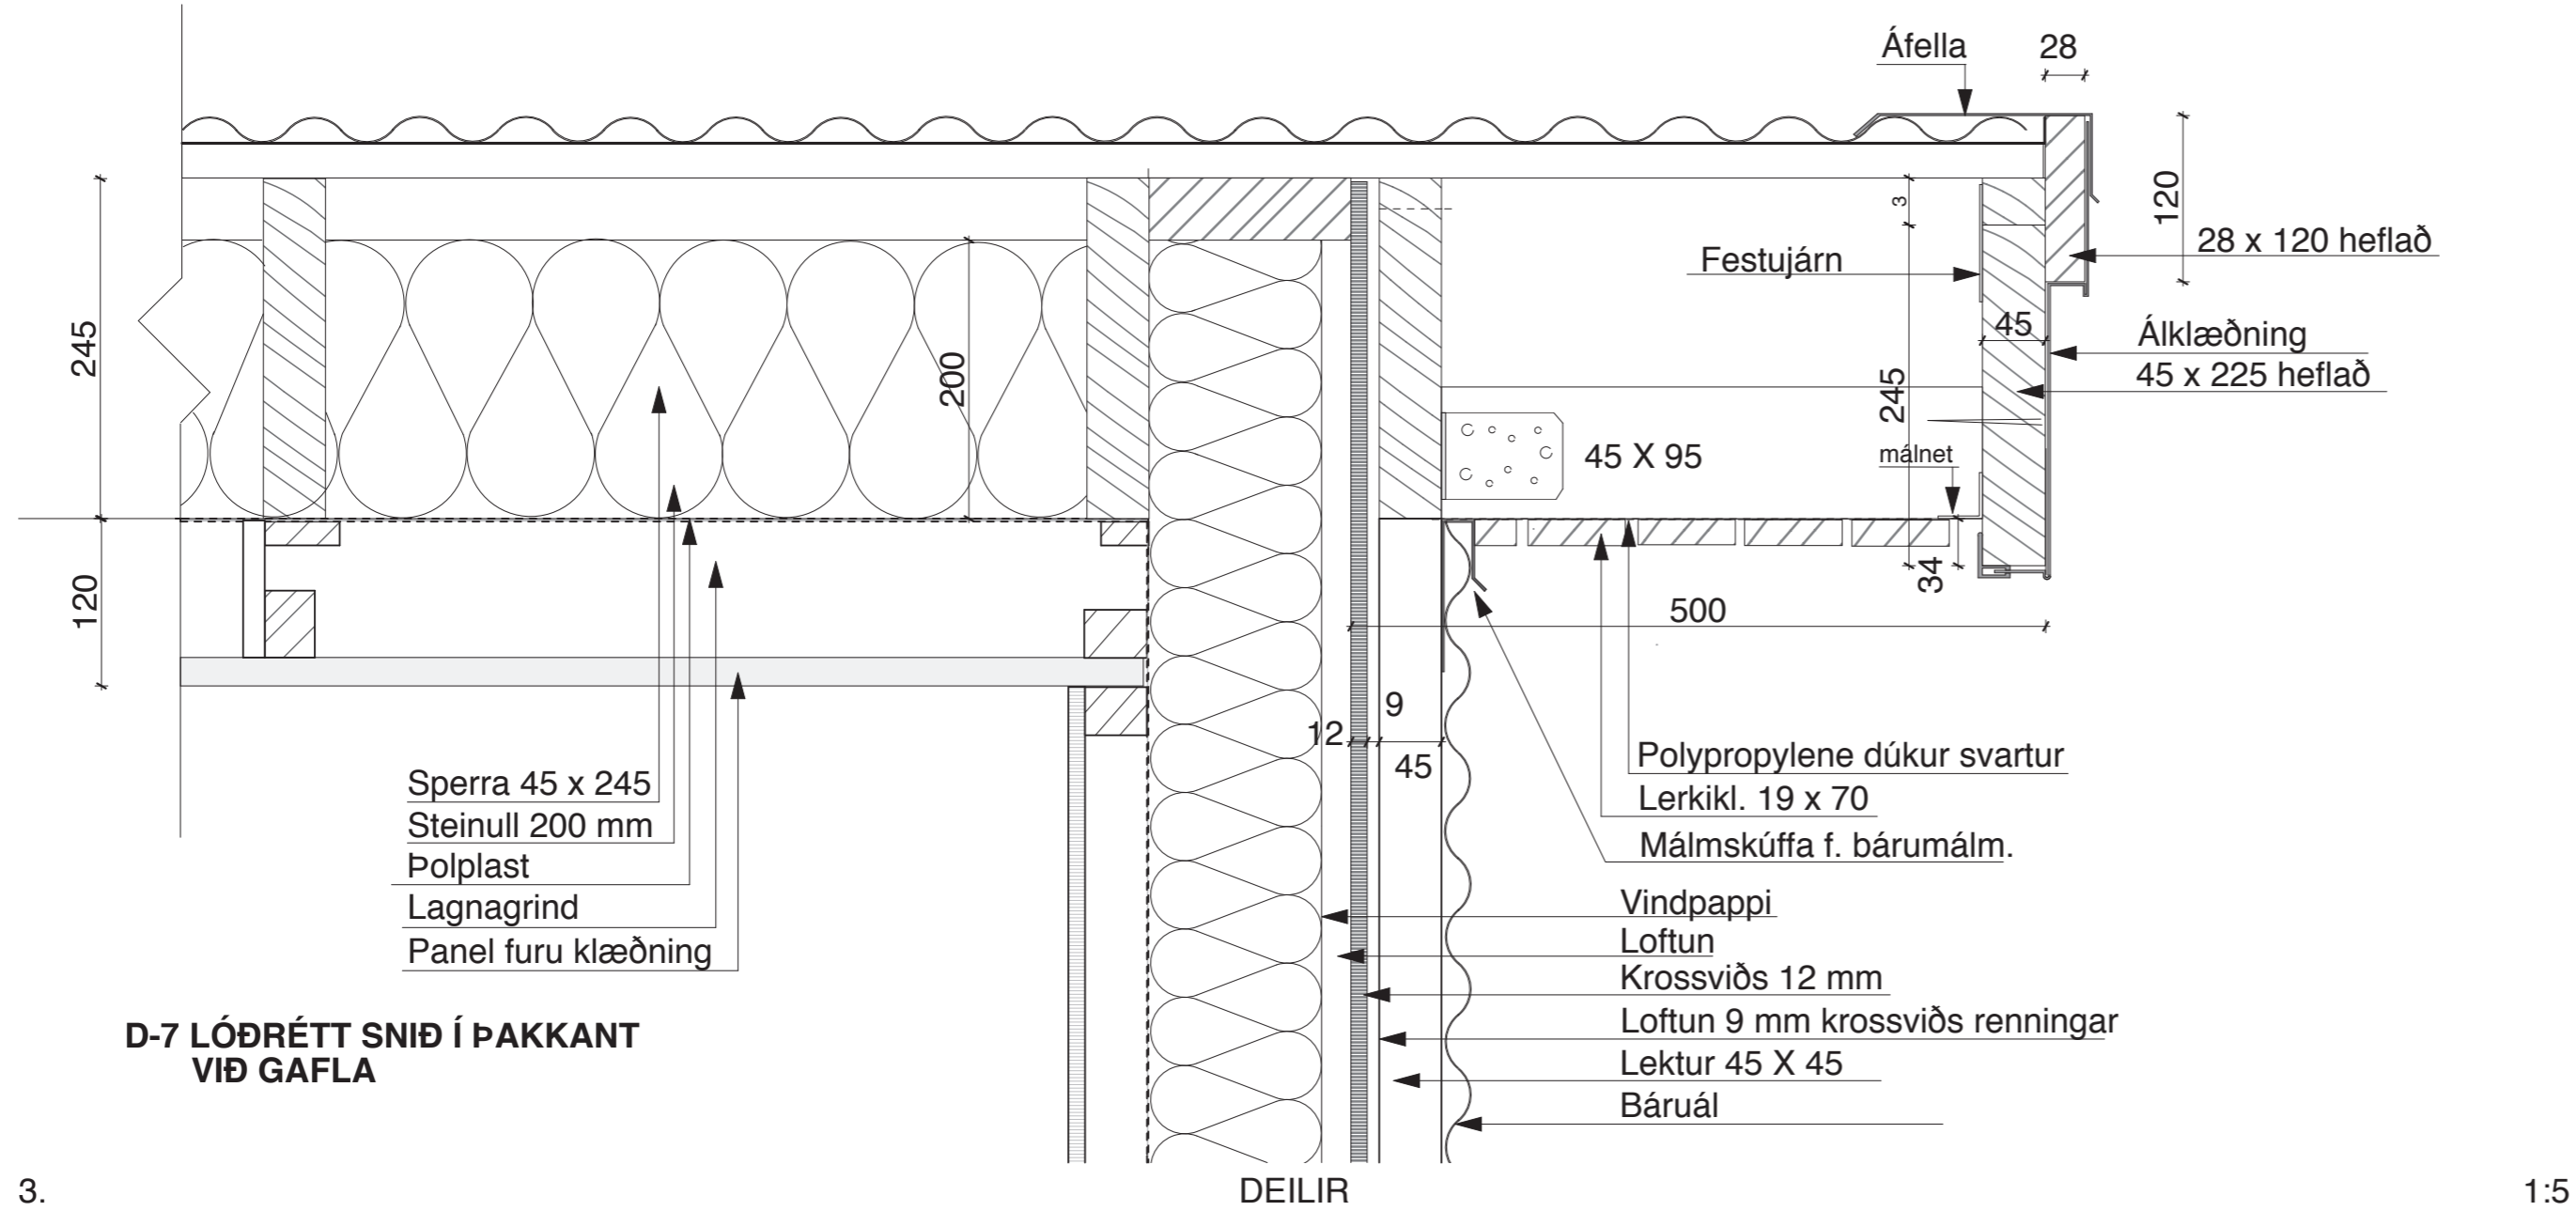

D-7 LÓÐRÉTT SNIÐ Í ÞAKKANT  
VIÐ GAFLA

3.

D-8 LÓÐRÉTT SNIÐ Í ÞAKKANT  
VIÐ ÚTI GEYMSLU

3.

	TEIKNISTOFAN Verkefni <b>Sumarhús VM Snorrastöðum</b> <b>Laugarvatni</b> <b>Mhl. 07-08-17 &amp; 18</b>
	Heiti teikningar DEILIMYNDIR ÞAKKANTUR Í GAFL + VIÐ GEYMSLU
Kvarði. 1 : 5 Dags. FEB. 2023 Hönnun. 3G Teikn. 3G.	Verk. nr. 2015-07 & 2023 G-350 Dags br. Teikn. nr. <b>V-13</b>