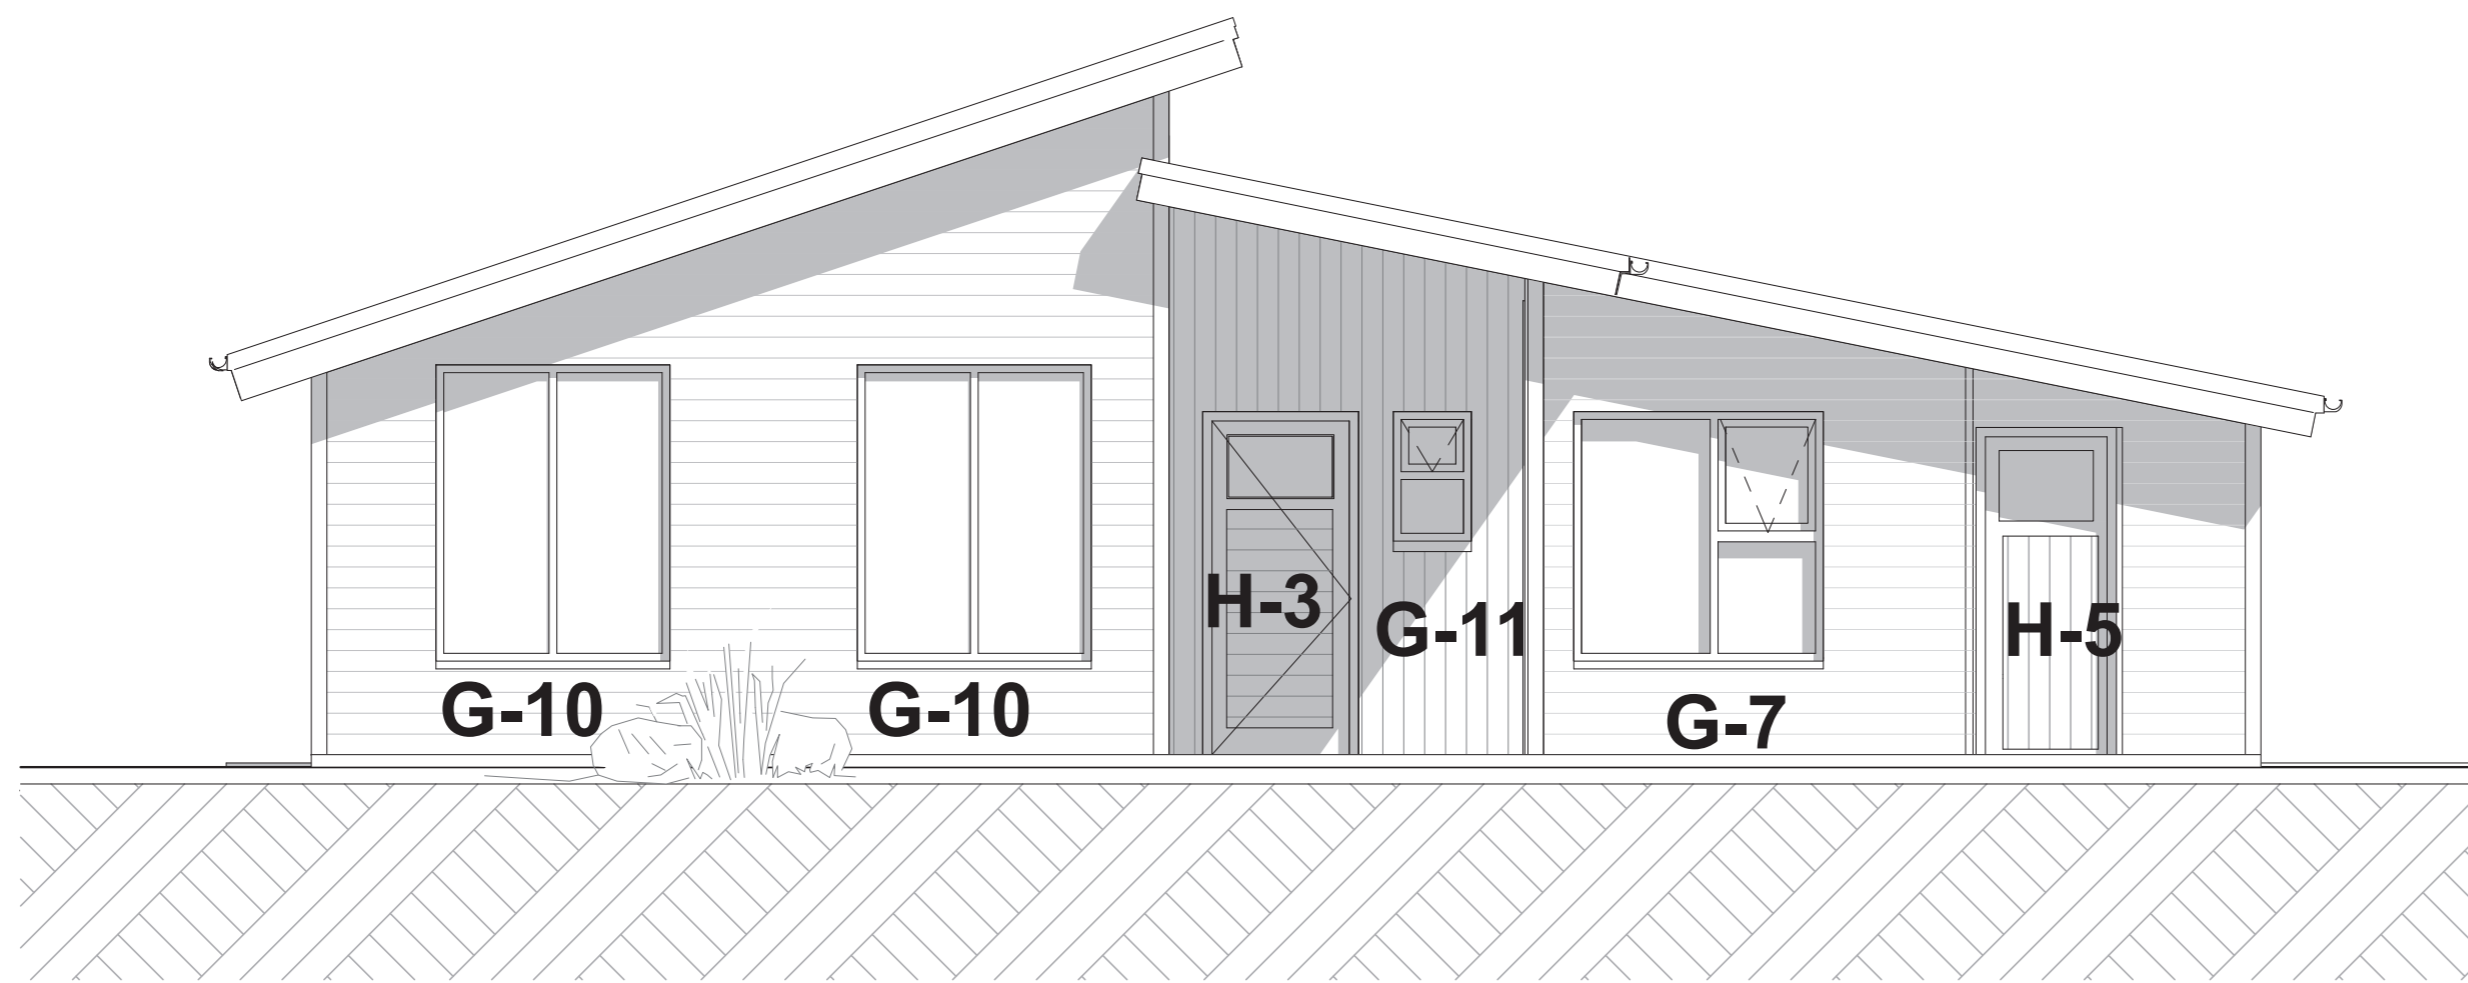

VESTUR

ÚTLIT

1:50

Verkefni
Sumarhús VM Snorrastöðum
Laugarvatni
Mh. 07-08-17 & 18
Heiti teikningar

Kvardi. 1 : 50

Verk. nr.
2015-07 & 2023 G-350

Dags. FEB. 2023

Dags br.

Hönnun. 3G

Teikn. nr.

Teikn. 3G.

V-6

Teiknistofan Kvarði ehf, Austurvegur 39 800 Selfoss
s. 555-2020 gsm. 861-2628
pósthf. kvardi@kvardi.is, www.kvardi.is
Gísli G. Gunnarsson bfi, kt. 020649-2409

Áritun hönnuðar.