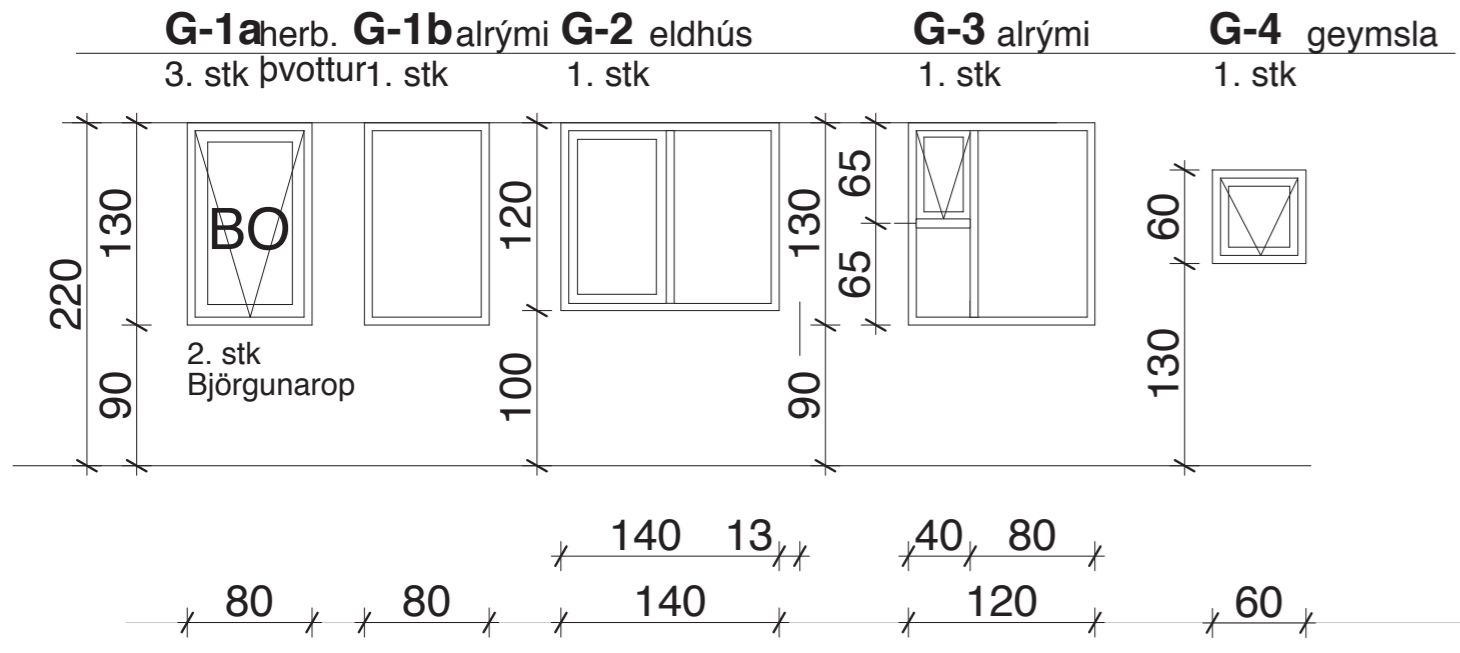

TEIKNISTOFAN Verkefni
KVARDI Sumarhús VM Snorrastöðum
Laugarvatni
Mhl. 07-08-17 & 18
Heiti teikningar
GLUGGAAYFIRLIT

Kvardi. 1 : 50	Verk. nr. 2015-07 & 2023 G-350
Dags. FEB. 2023	Dags br.
Hönnun. 3G	Teikn. nr. V-4
Teikn. 3G.	

Teiknistofan Kvarði ehf, Austurvegur 39 800 Selfoss
s. 555-2020 gsm. 861-2628
pósth. kvardi@kvardi.is, www.kvardi.is
Gísli G. Gunnarsson bfi, kt. 020649-2409

Áritun hönnuðar.