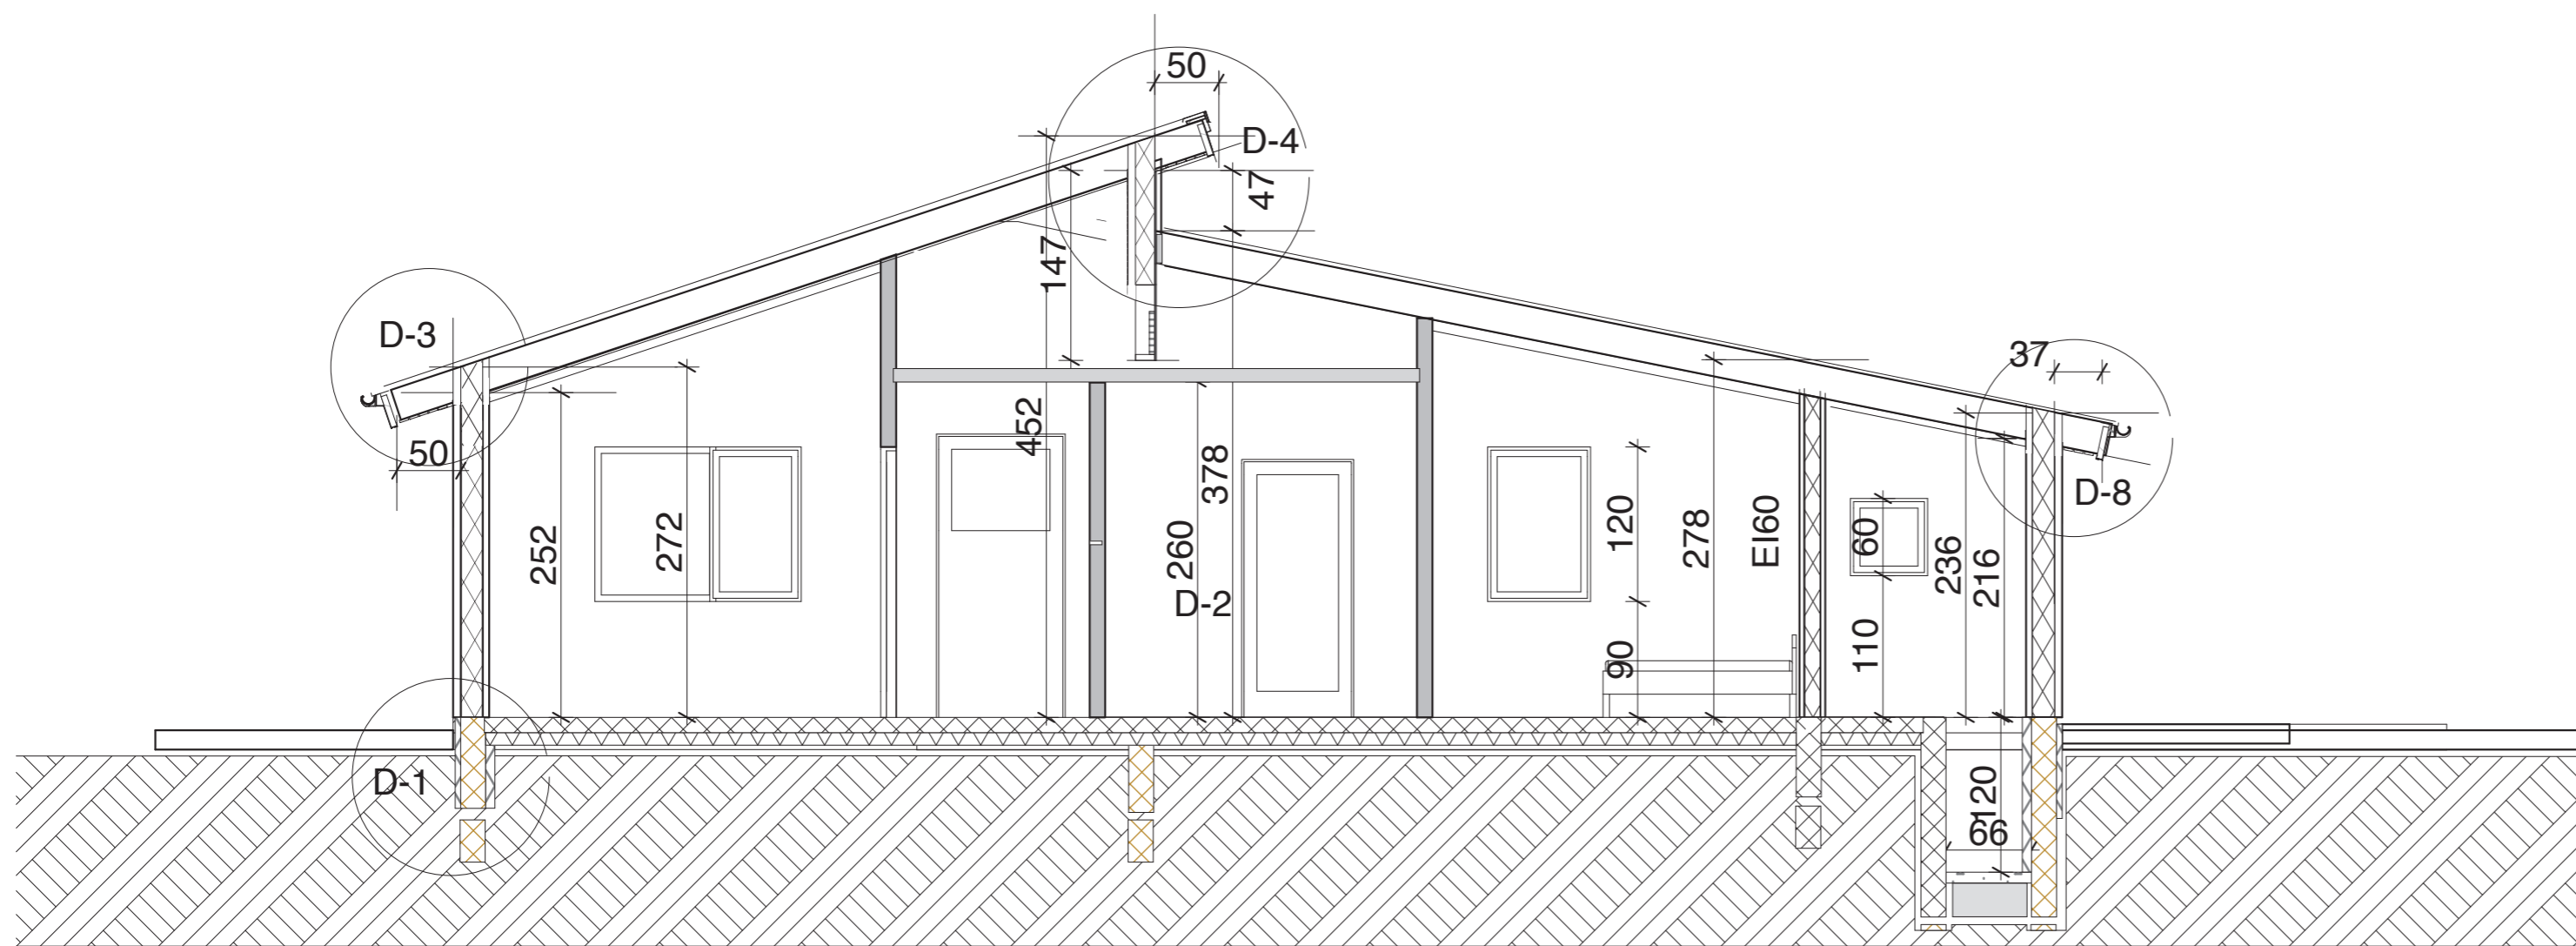

ATH.  
Mismunandi þykkti á körmum.  
Hurðarfleki minnst 80 cm

<b>TEIKNISTOFAN</b>  <b>KVARÐI</b>	Verkefni <b>Sumarhús VM Snorrastöðum</b> <b>Laugarvatni</b> Mhl. 08-17 & 18 Heiti teikningar
	Kvarði. 1 : 50
Dags. FEB. 2023	Dags br.
Hönnun. 3G	Teikn. nr. <b>V-1</b>
Teikn. 3G.	
Teiknistofan Kvarði ehf, Austurvegur 39 800 Selfoss s. 555-2020 gsm. 861-2628 póstf. kvardi@kvardi.is, www.kvardi.is Gísli G. Gunnarsson bfi, kt. 020649-2409	
Áritun hönnuðar.	