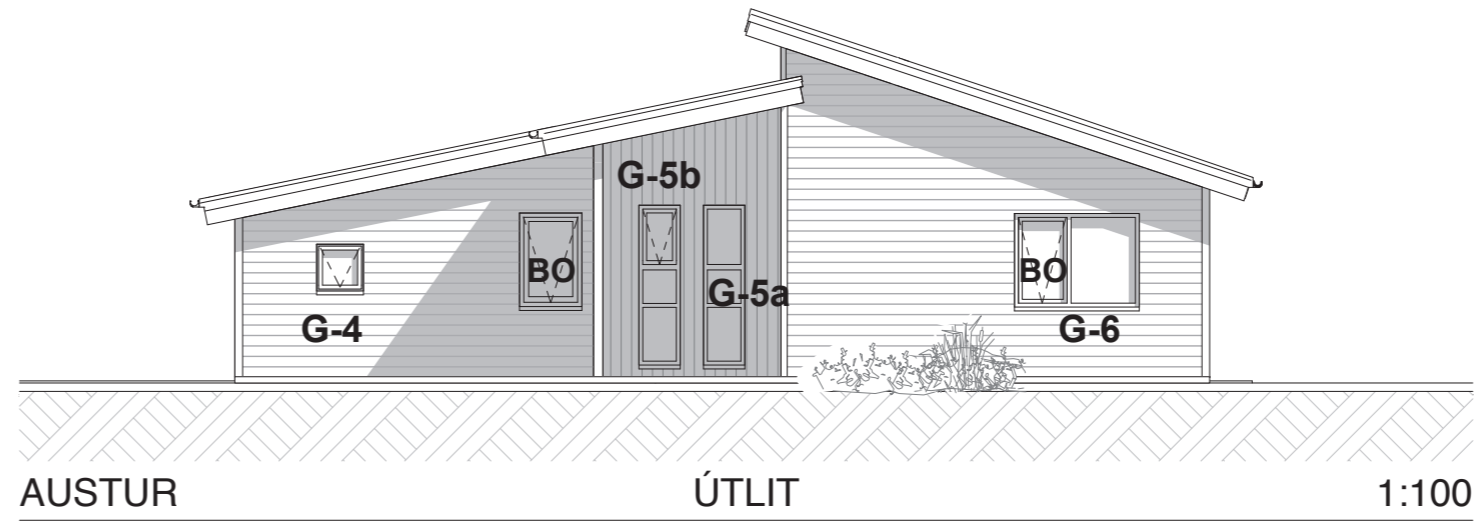

TEIKNISTOFAN Verkefni
KVARDI Sumarhús VM Snorrastöðum
Laugarvatni
Mhl. 07-08-17 & 18
Heiti teikningar
GLUGGAAYFIRLIT

Kvardi. 1 : 50	Verk. nr. 2015-07 & 2023 G-350
Dags. FEB. 2023	Dags br.
Hönnun. 3G	Teikn. nr. V-4
Teikn. 3G.	

Teiknistofan Kvarði ehf, Austurvegur 39 800 Selfoss
s. 555-2020 gsm. 861-2628
pósth. kvardi@kvardi.is, www.kvardi.is
Gísli G. Gunnarsson bfi, kt. 020649-2409

Áritun hönnuðar.