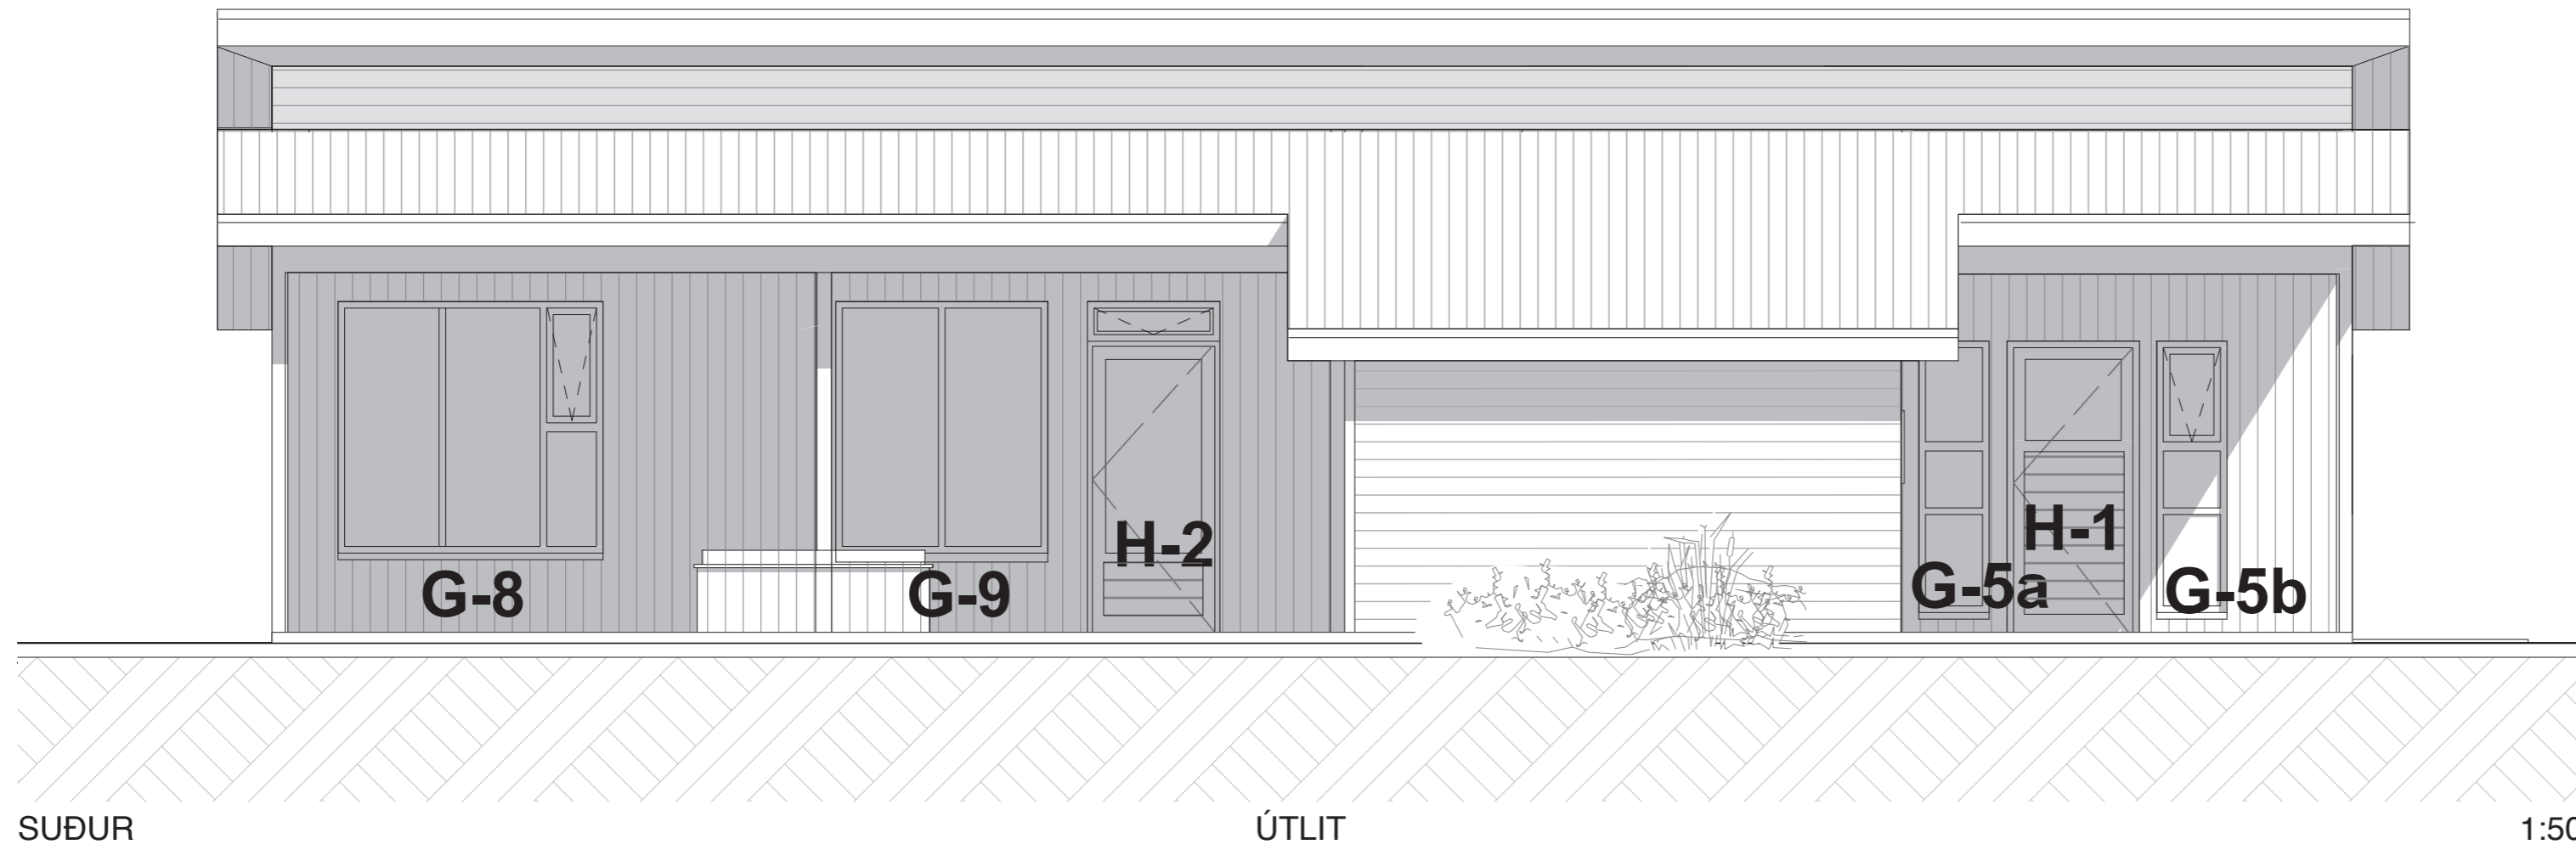

SUÐUR

ÚTLIT

1:50