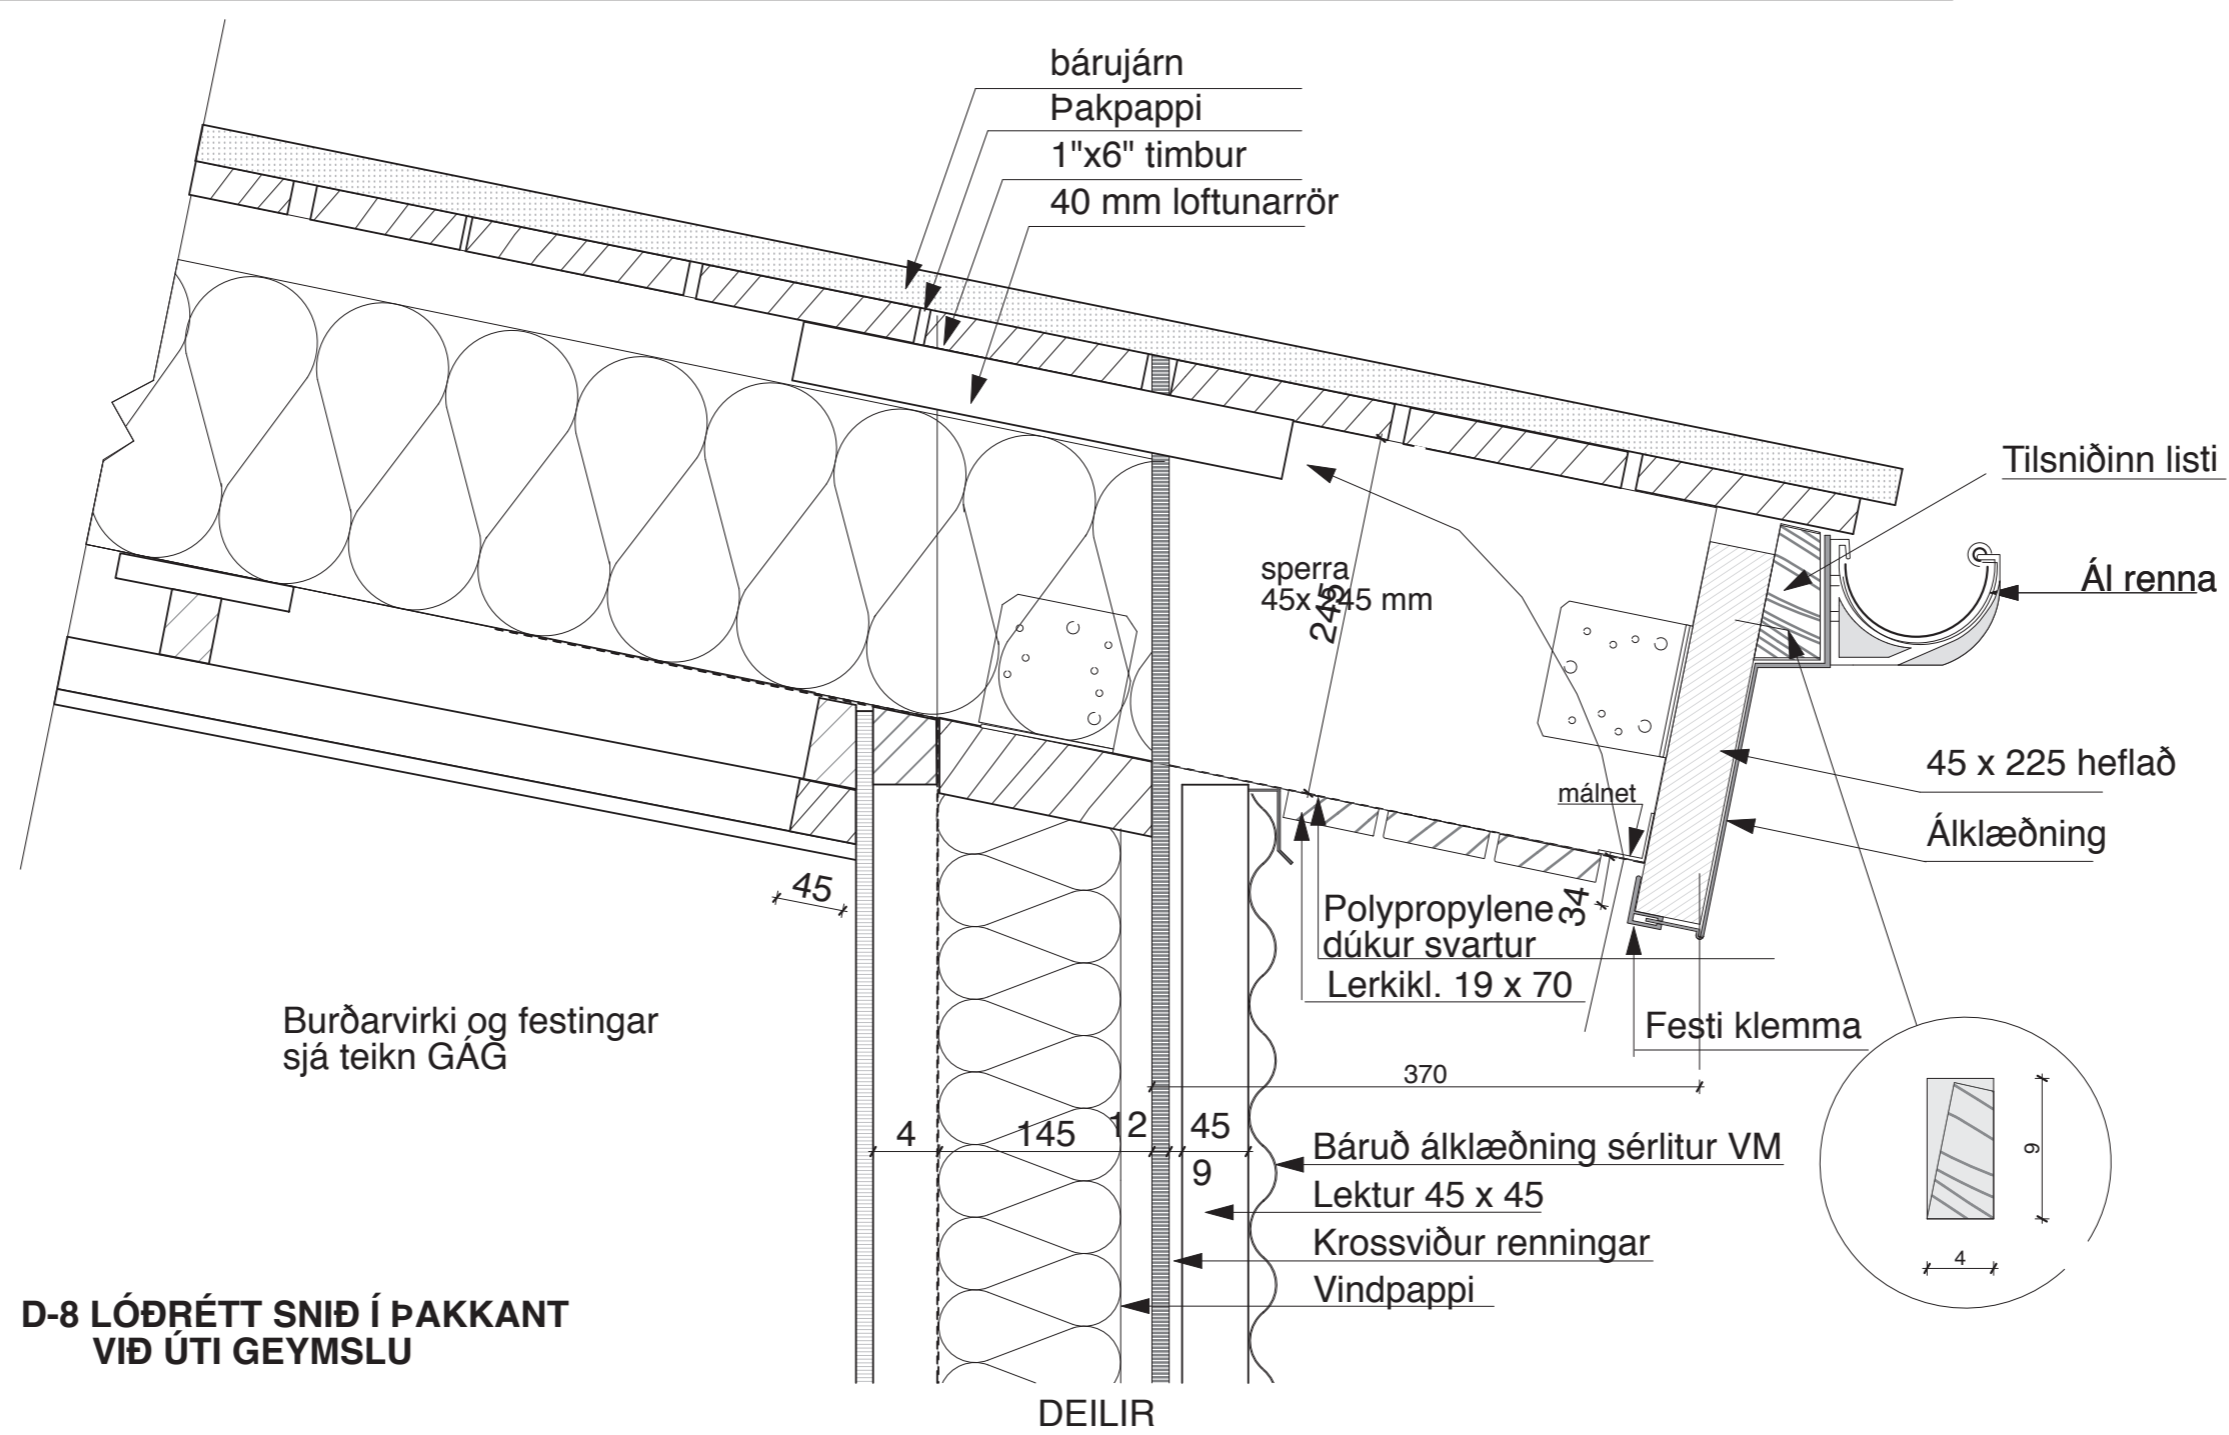

D-7 LÓÐRÉTT SNIÐ Í ÞAKKANT  
VIÐ GAFLA

3.

D-8 LÓÐRÉTT SNIÐ Í ÞAKKANT  
VIÐ ÚTI GEYMSLU

3.

	TEIKNISTOFAN Verkefni <b>Sumarhús VM Snorrastöðum</b> <b>Laugarvatni</b> <b>Mhl. 07-08-17 &amp; 18</b>
	Heiti teikningar DEILIMYNDIR ÞAKKANTUR Í GAFL + VIÐ GEYMSLU
Kvarði. 1 : 5 Dags. FEB. 2023 Hönnun. 3G Teikn. 3G.	Verk. nr. 2015-07 & 2023 G-350 Dags br. Teikn. nr. <b>V-13</b>