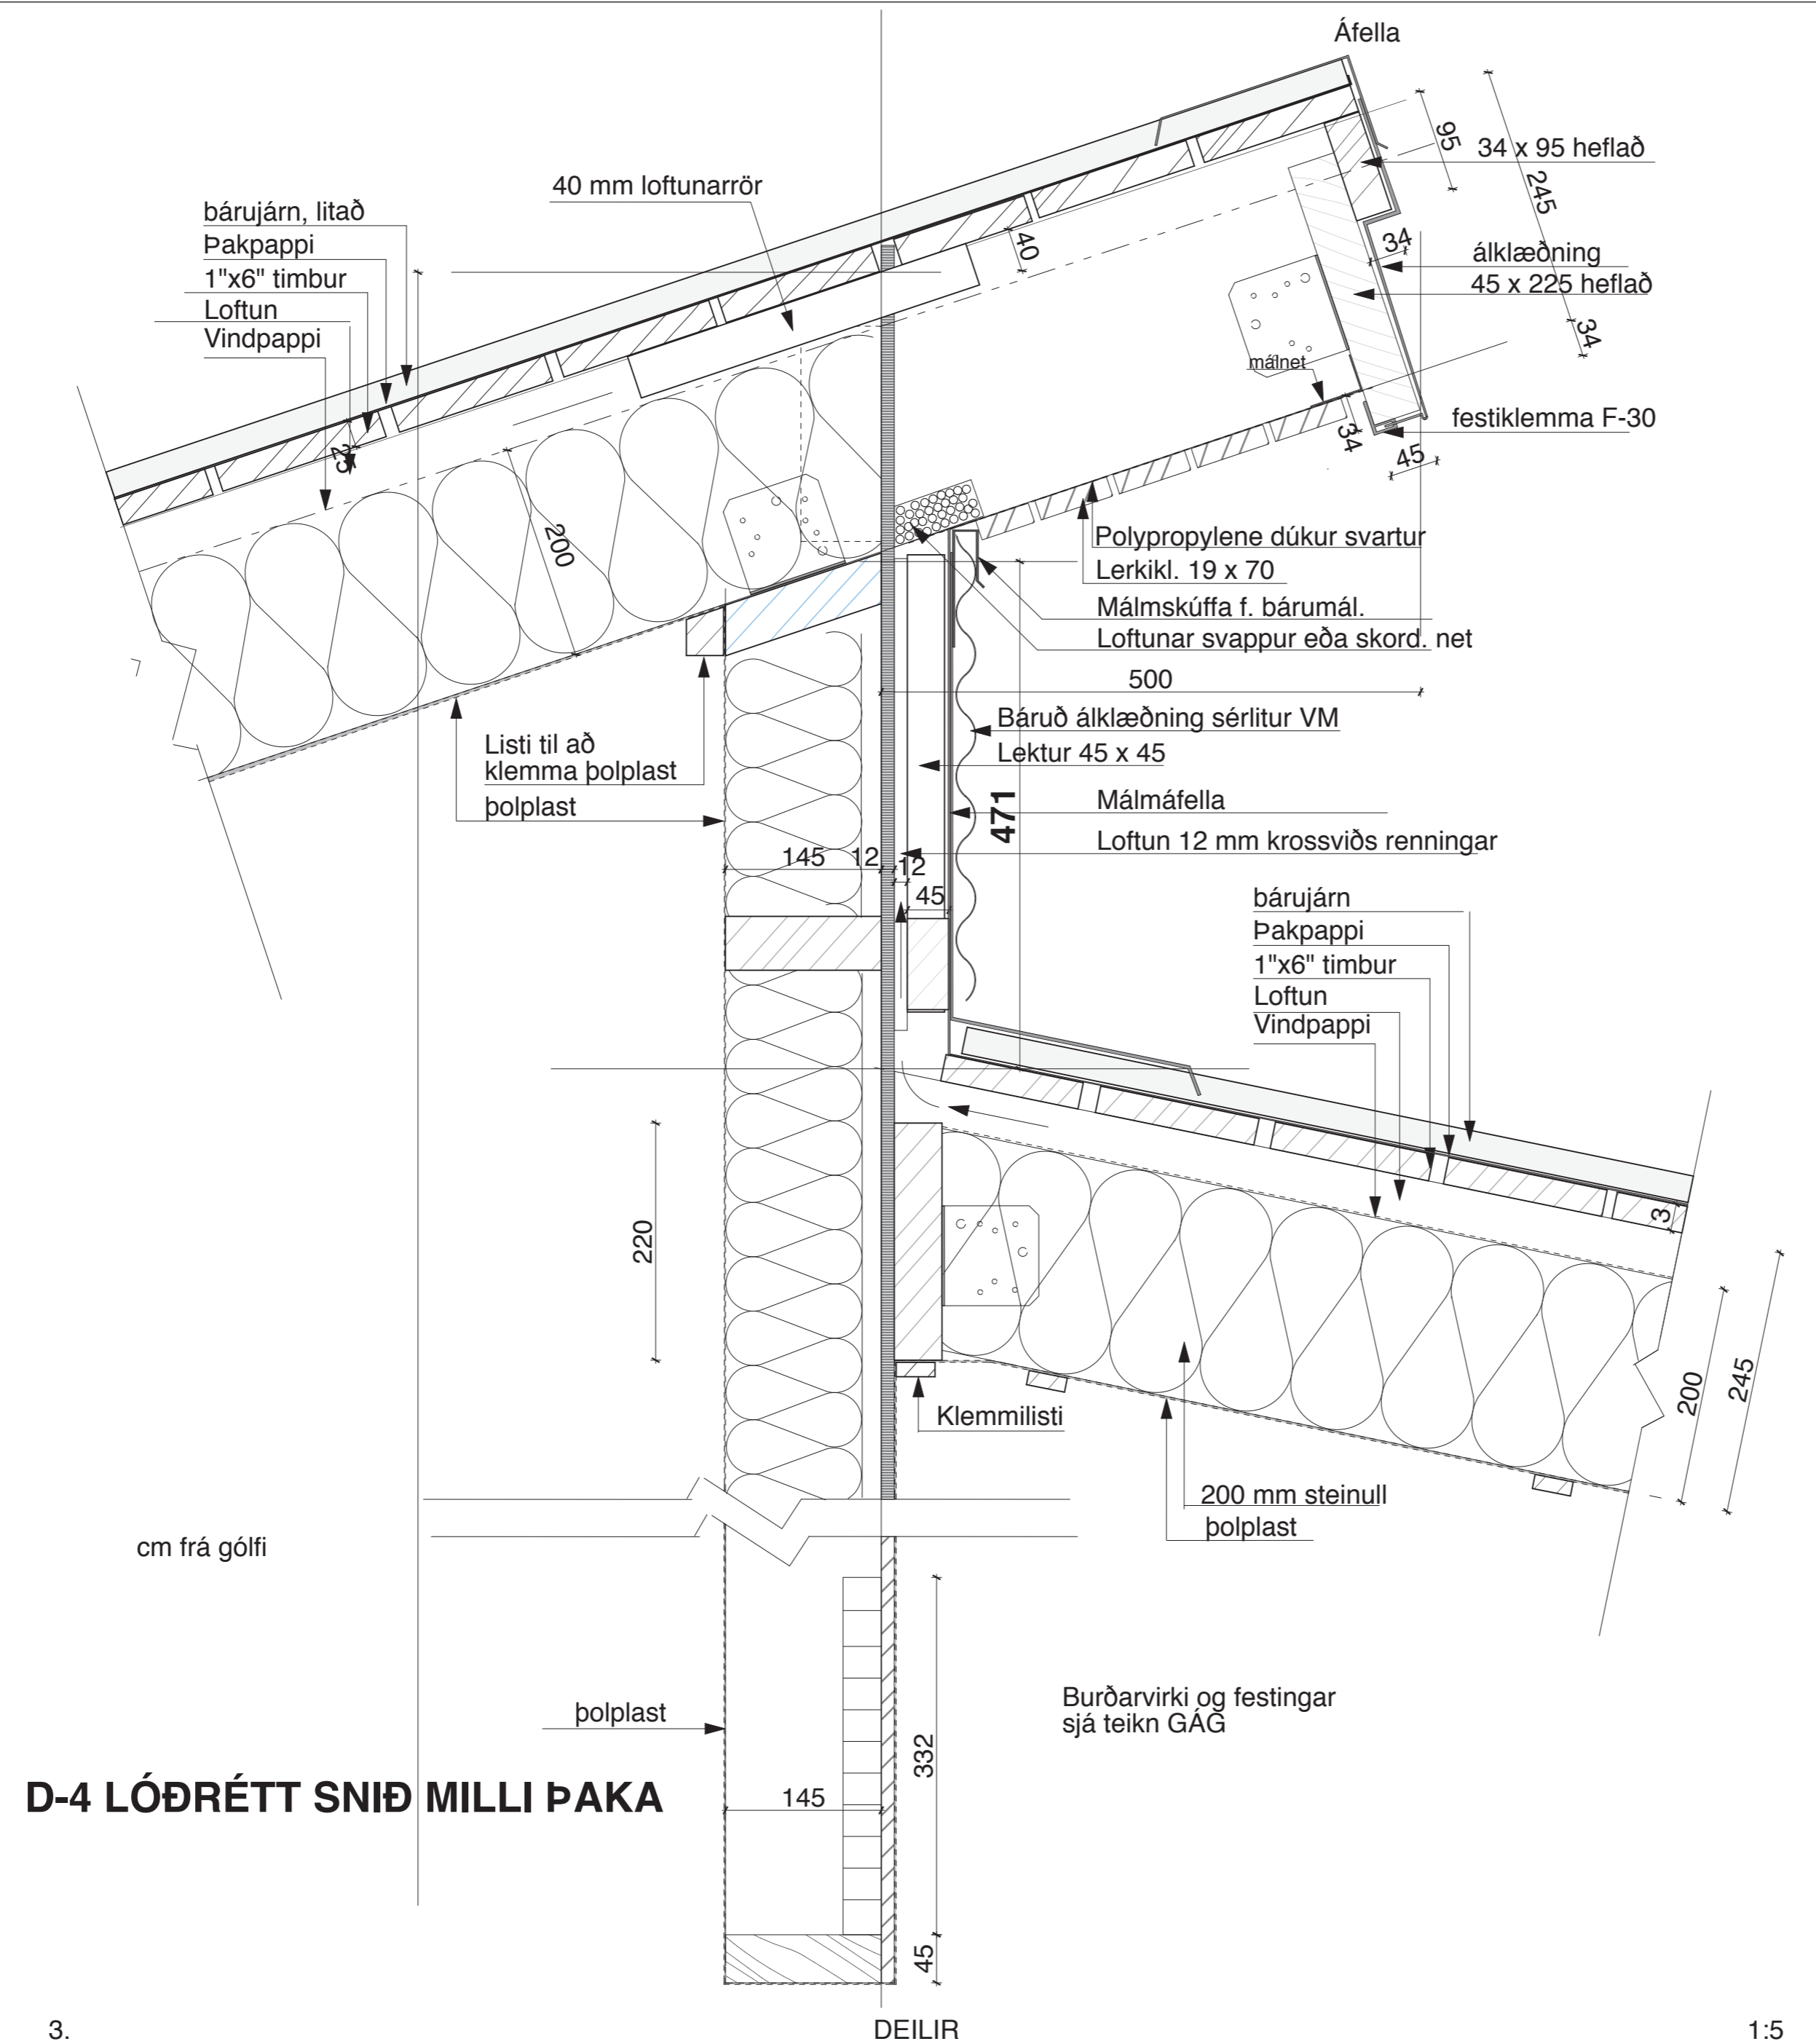

D-4 LÓÐRÉTT SNIÐ MILLI ÞAKA

	TEIKNISTOFAN Sumarhús VM Snorrastöðum Laugarvatni Mhl. 07-08-17 & 18
	Heiti teikningar DEILIMYNDIR Á MILLI ÞAKA
Kvarði. 1 : 5 Dags. FEB. 2023 Hönnun. 3G Teikn. 3G.	Verk. nr. 2015-07 & 2023 G-350 Dags br. Teikn. nr. V-11
Teiknistofan Kvarði ehf, Austurvegur 39 800 Selfoss s. 555-2020 gsm. 861-2628 póstf. kvardi@kvardi.is, www.kvardi.is Gísli G. Gunnarsson bfi, kt. 020649-2409	
Áritun hönnuðar.