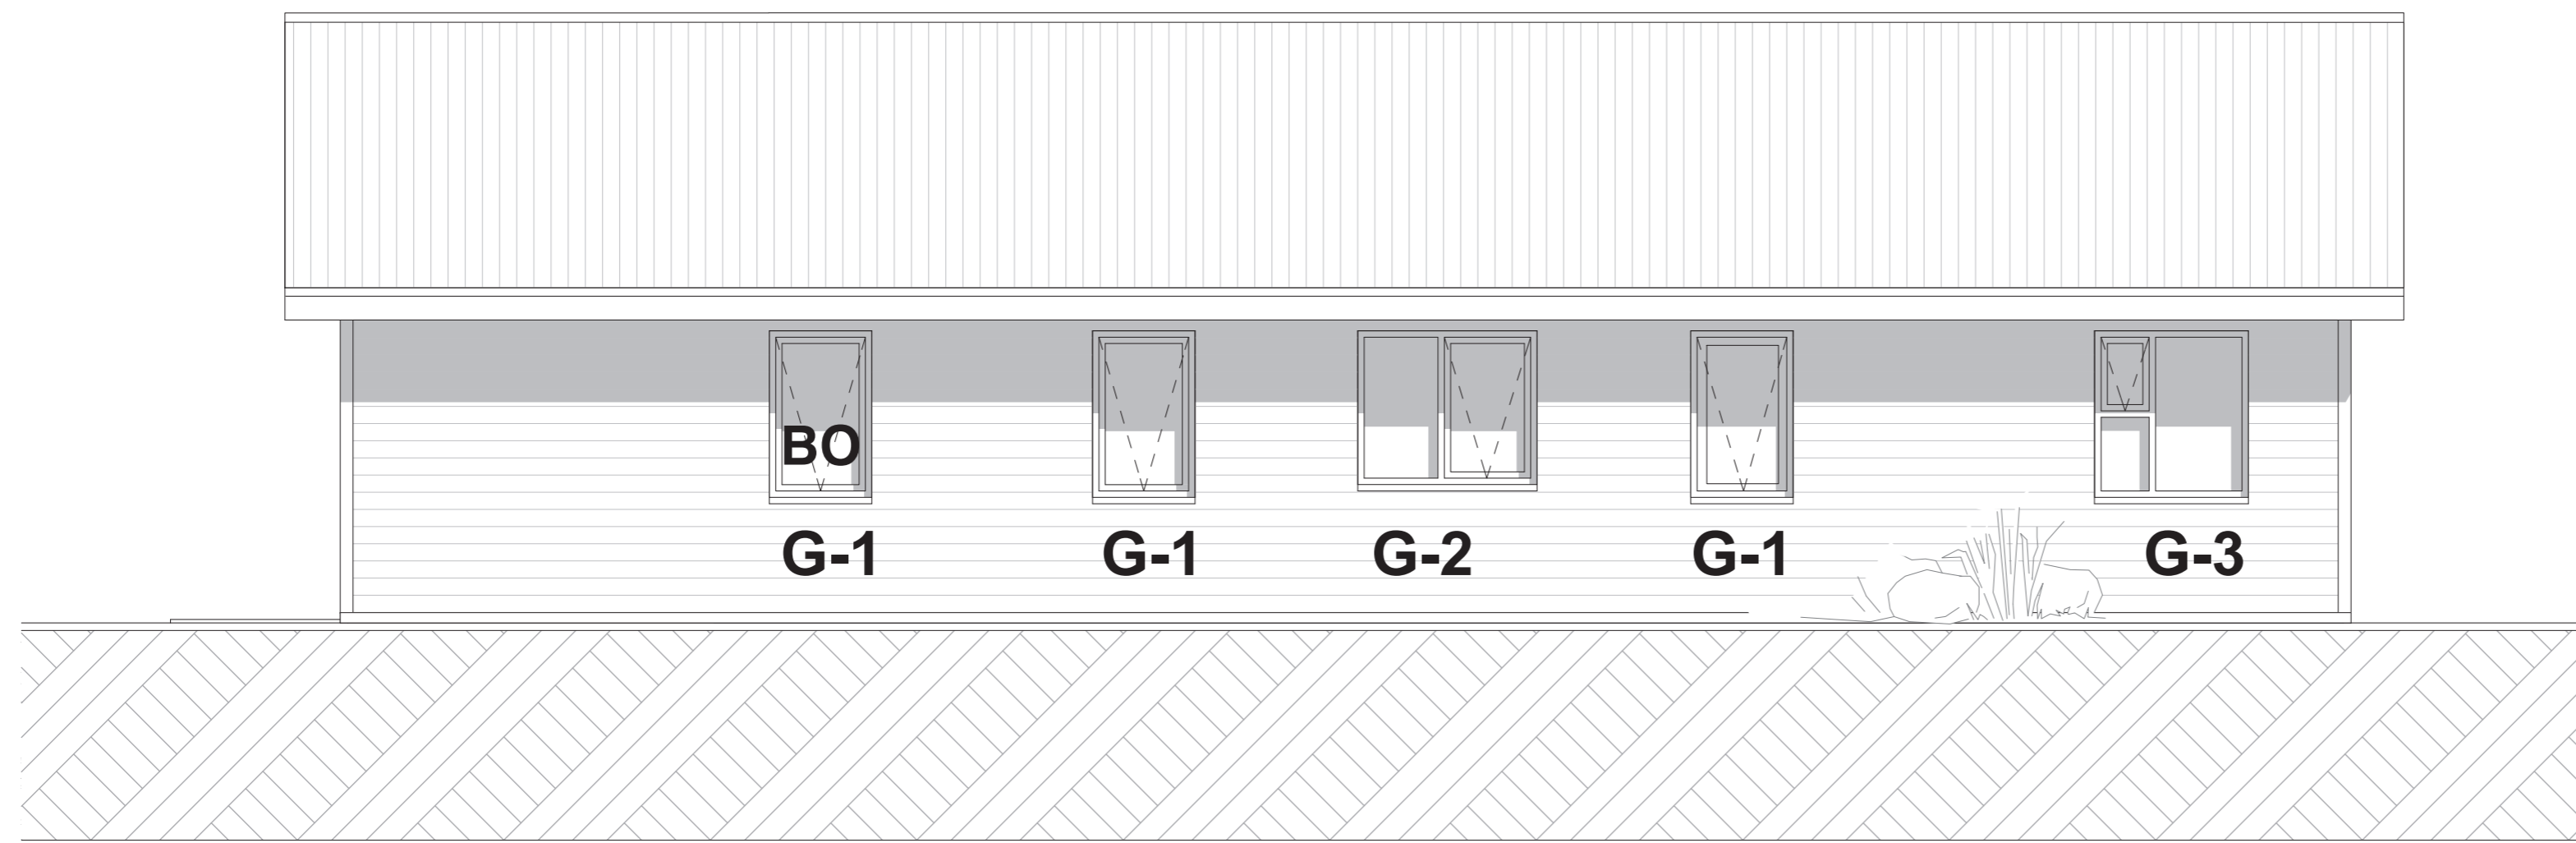

NORÐUR

ÚTLIT

1:50