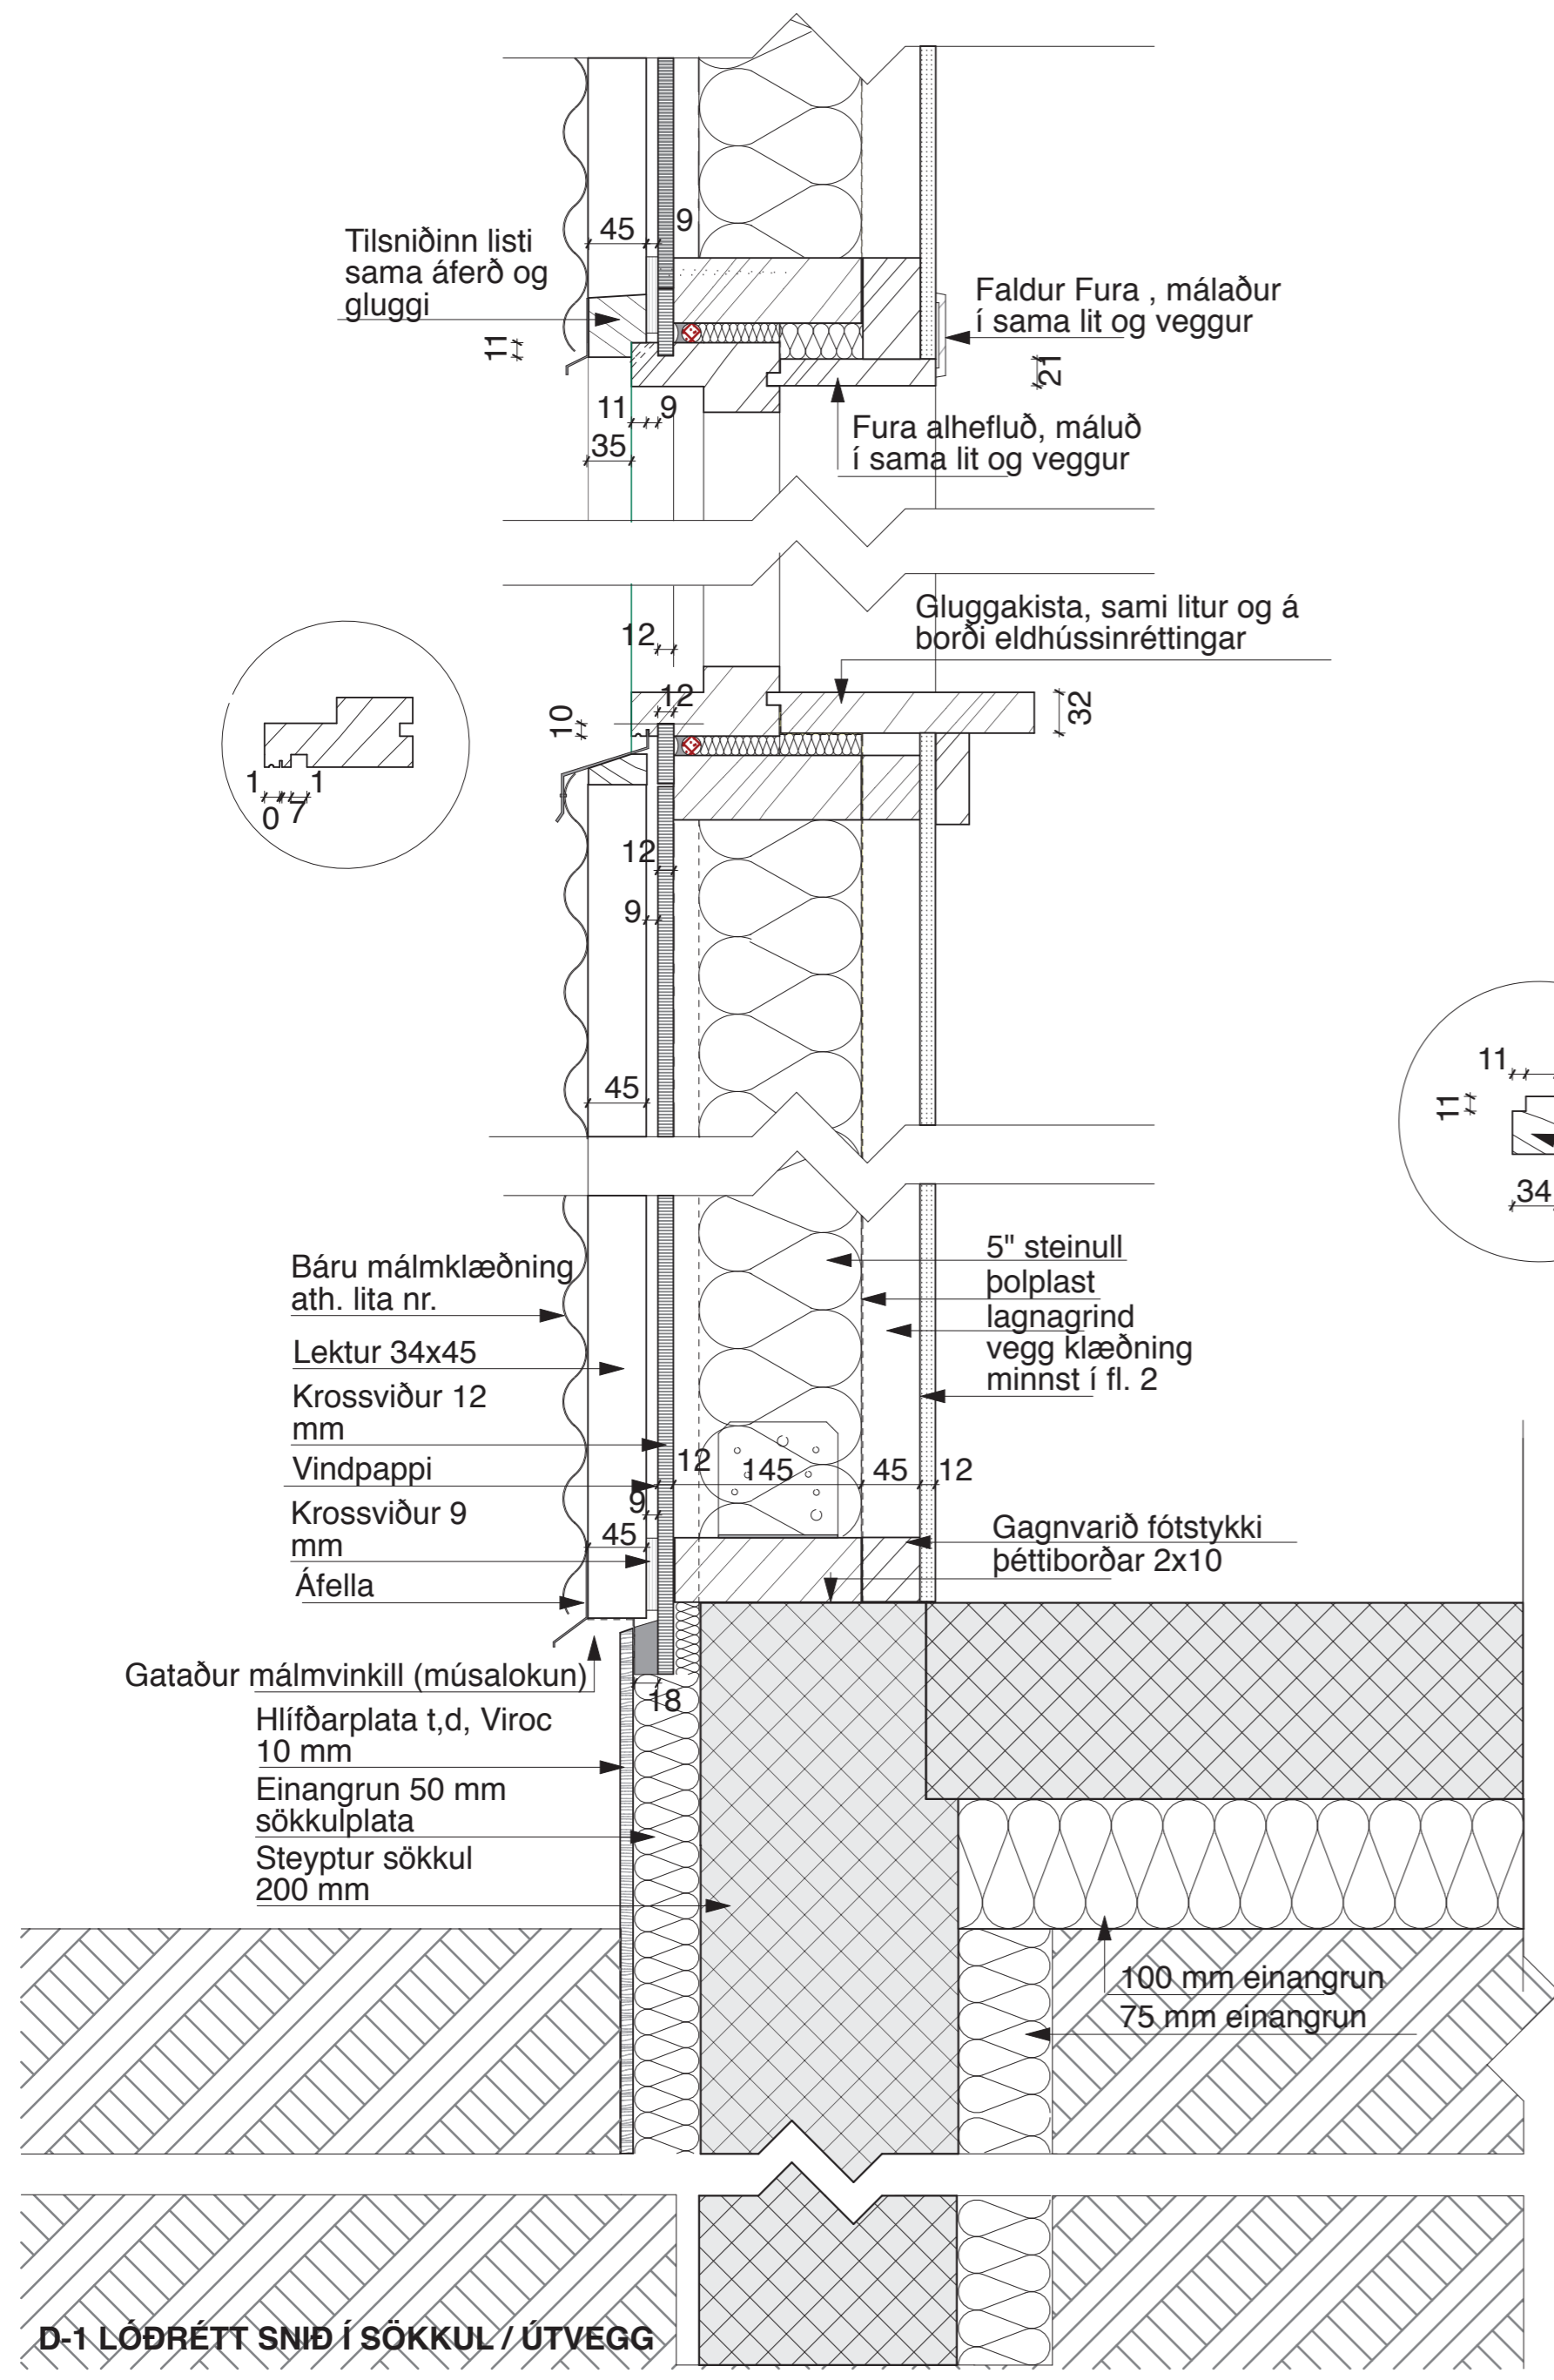

D-1 LÖÐRÉTT SNIÐ Í SÖKKUL / ÚTVEGG

3.

DEILIR

D-2 LÁRÉTT SNIÐ Í GLUGGA

Burðarvirki og festingar sjá teikn GÁG

TEIKNISTOFAN	Verkefni
	<b>Sumarhús VM Snorrastöðum Laugarvatni Mhl. 07-08-17 &amp; 18</b>
<b>KVARÐI</b>	Heiti teikningar
	DEILIMYNDIR FRÁG. GLUGGA. OG SÖKKULL / ÚTVEGGUR
Kvarði.	Verk. nr.
1 : 5	2015-07 & 2023 G-350
Dags.	Dags br.
FEB. 2023	
Hönnun.	Teikn. nr.
3G	<b>V-10</b>
Teikn.	3G.
Teiknistofan Kvarði ehf, Austurvegur 39 800 Selfoss s. 555-2020 gsm. 861-2628 pósth. kvardi@kvardi.is, www.kvardi.is Gísli G. Gunnarsson bfi, kt. 020649-2409	
Áritun hönnuðar.	