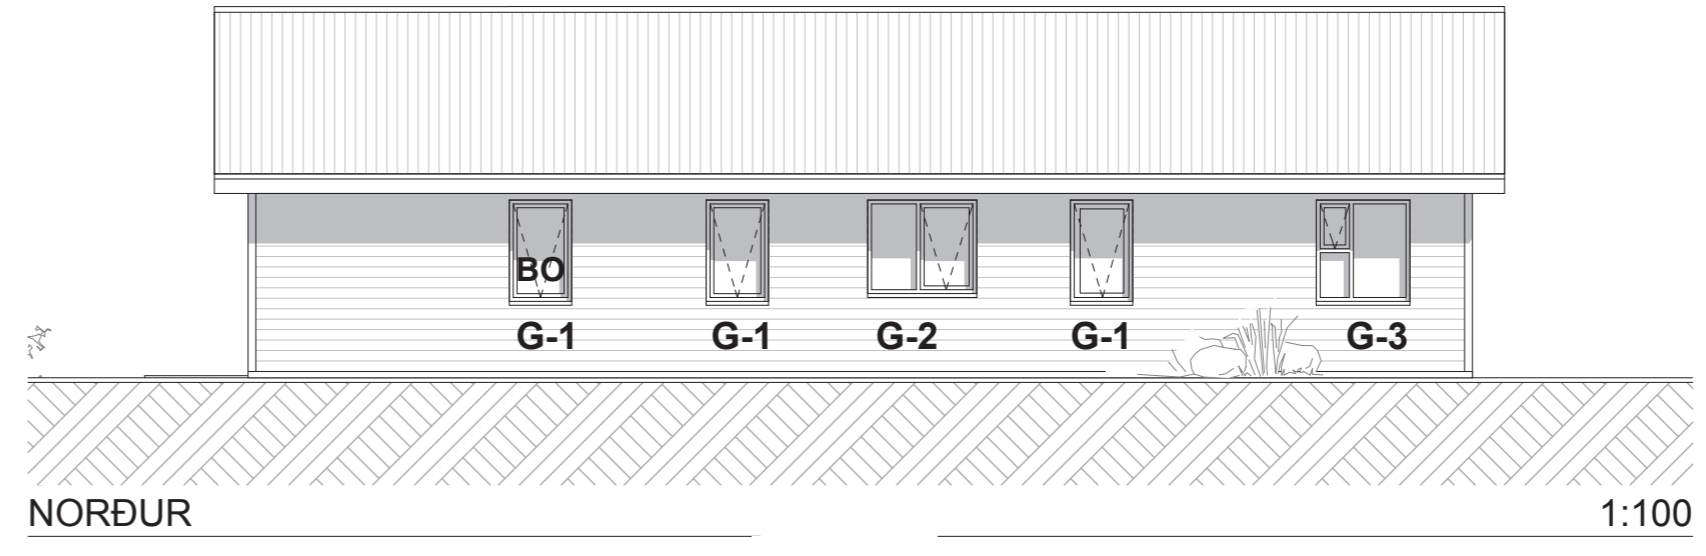

TEIKNISTOFAN Verkefni
KVARDI Sumarhús VM Snorrastöðum
Laugarvatni
Mhl. 07-08-17 & 18
Heiti teikningar
GLUGGAAYFIRLIT

Kvardi. 1 : 50	Verk. nr. 2015-07 & 2023 G-350
Dags. FEB. 2023	Dags br.
Hönnun. 3G	Teikn. nr. V-4
Teikn. 3G.	

Teiknistofan Kvarði ehf, Austurvegur 39 800 Selfoss
s. 555-2020 gsm. 861-2628
pósth. kvardi@kvardi.is, www.kvardi.is
Gísli G. Gunnarsson bfi, kt. 020649-2409

Áritun hönnuðar.