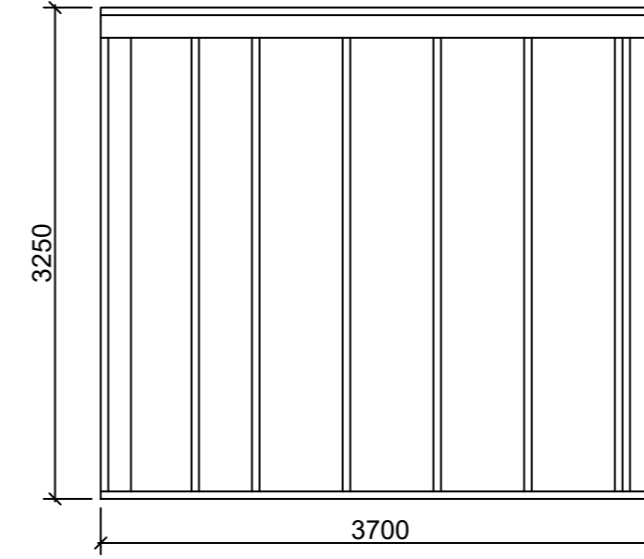

Burðarþol
Grunnmynd þaks og gólfs auk sniðs

KVARÐI

1:50

DAGS TEIKNAD TEIKNING NR.

30.6.2023 KA B03

VERKNR. REIKNAD ÚTGÁFA

A

Grind A
1:50