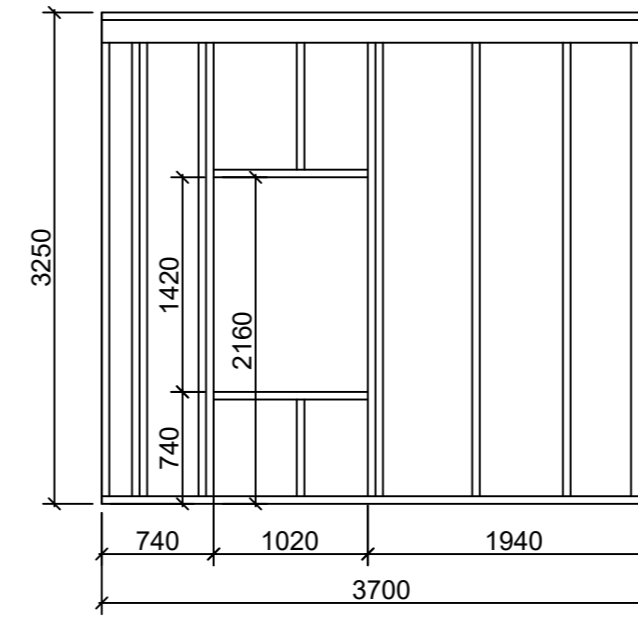

Burðarþol
Grunnmynd þaks og gólfs auk sniðs

KVARÐI

1:50

DAGS TEIKNAD TEIKNING NR.

30.6.2023 KA B03

VERKNR. REIKNAD ÚTGÁFA

A

Grind A
1:50

Grind B
1:50

Grind C
1:50

Grind D
1:50

Grunnmynd veggja
1:50

NR: DAGS. SKÝRING GERT

SAMÞYKKT

Kristján Andrússon, 180777-3189
Netfang: torfabaer@gmail.com, Sími:8226199

VERK