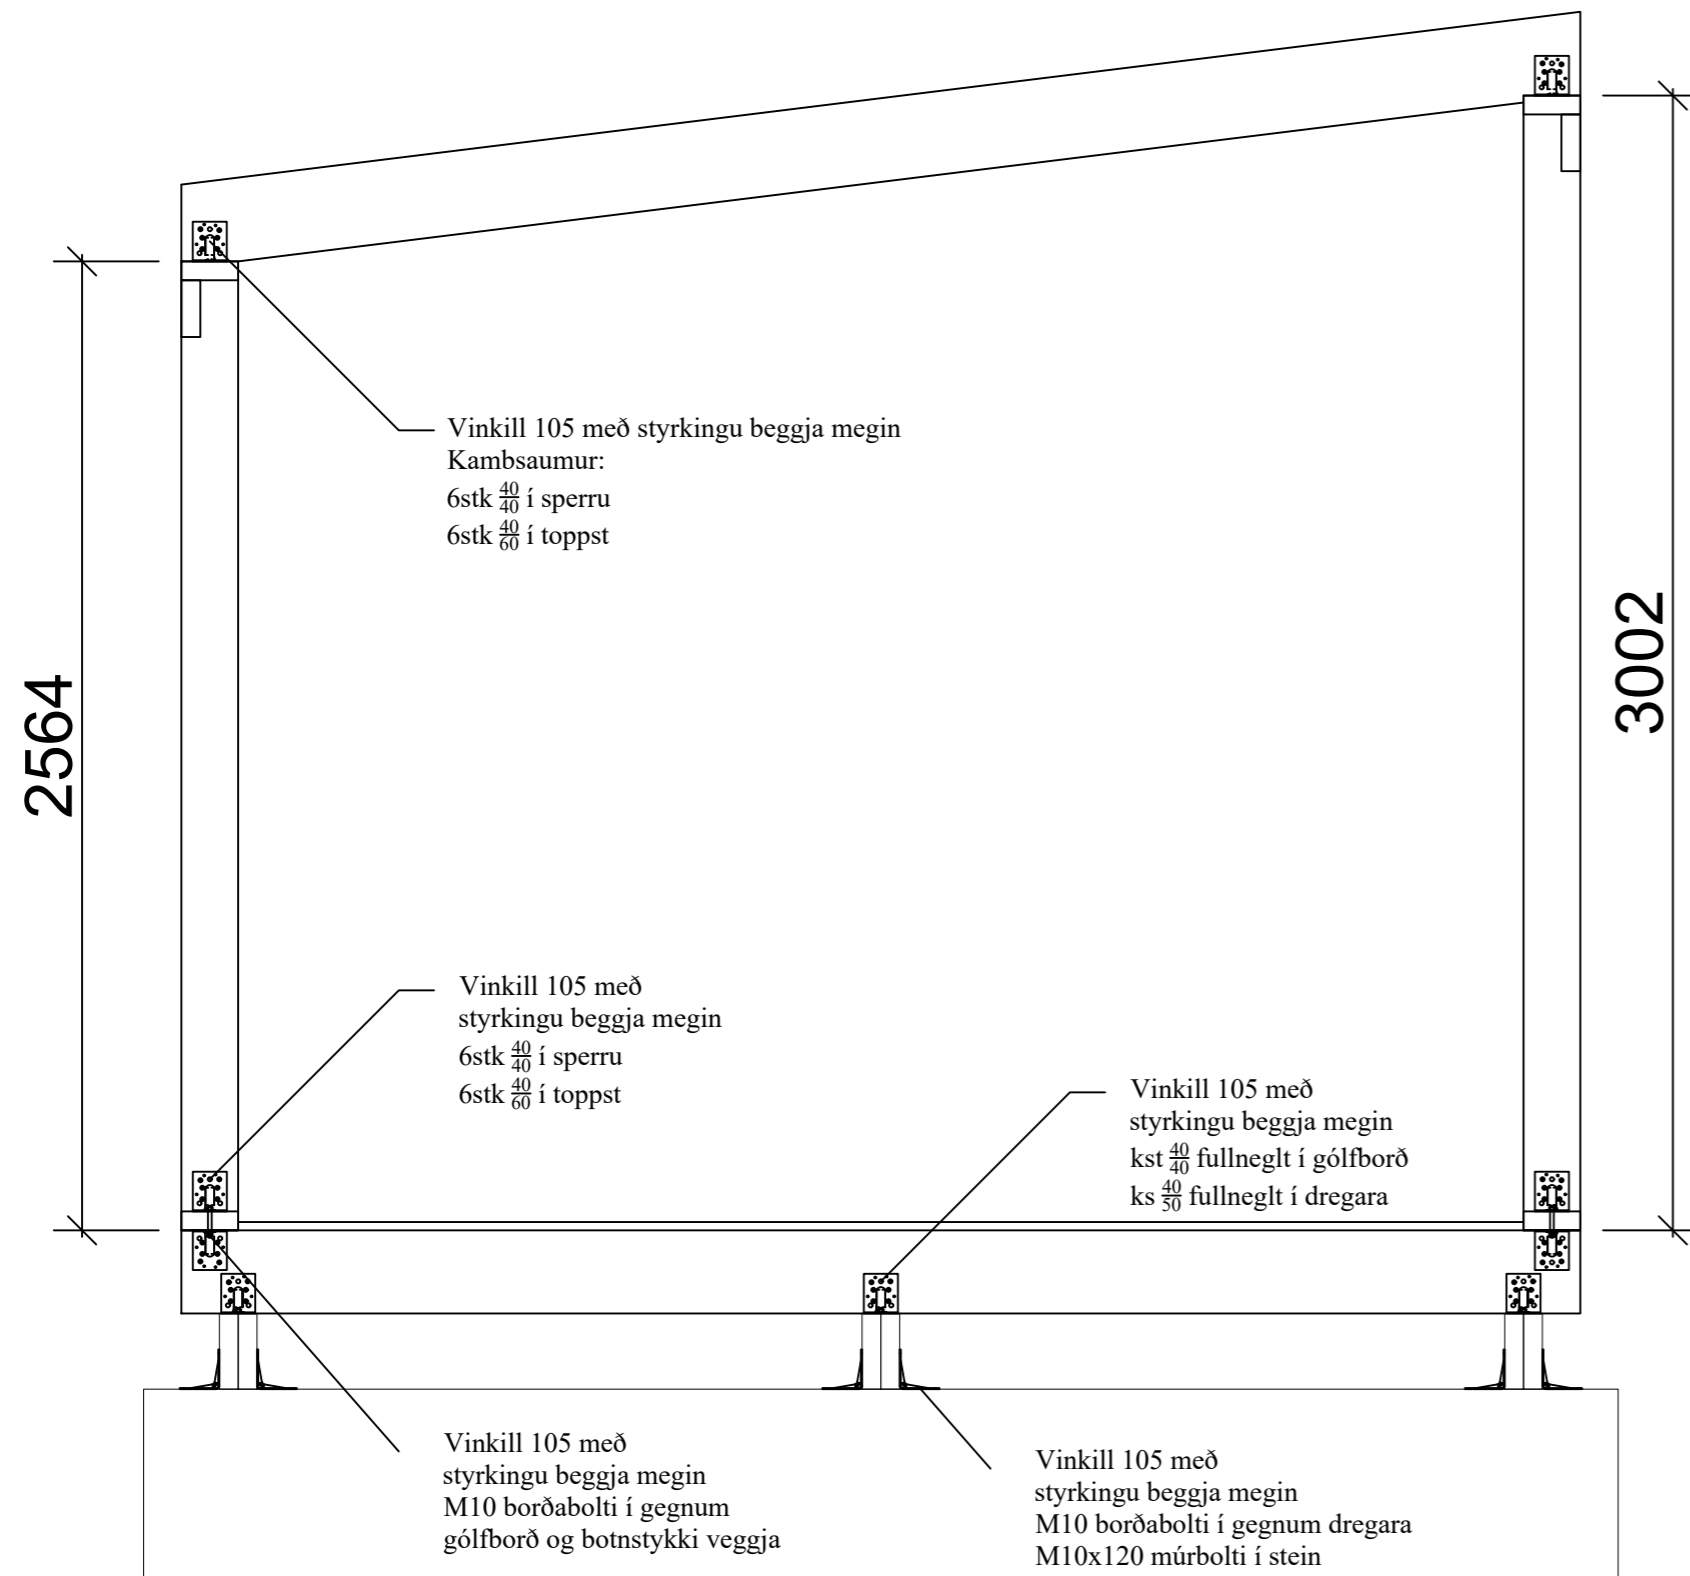

Grunnmynd gólfs
1:50

Grunnmynd þaks
1:50

NR: DAGS. SKÝRING GERT

SAMÞYKKT

Kristján Andrésson, 180777-3189
Netfang: torfabaer@gmail.com, Sími:8226199

VERK

Kringla 2
Grímsnesi

TEIKNING

Burðarþol
Grunnmynd þaks og gólfs auk sniðs

KVARÐI

1:50

DAGS TEIKNAD TEIKNING NR.

30.6.2023 KA B03

VERKNR. REIKNAD ÚTGÁFA

A

Grind A
1:50

Kringla 2
Grúmsnesi

TEIKNING

Burðarþol
Grunnmynd veggja og ásyndir

KVARDI

1:50

DAGS TEIKNAD TEIKNING NR.

30.6.2023 KA B02

VERKNR. REIKNAD ÚTGÁFA