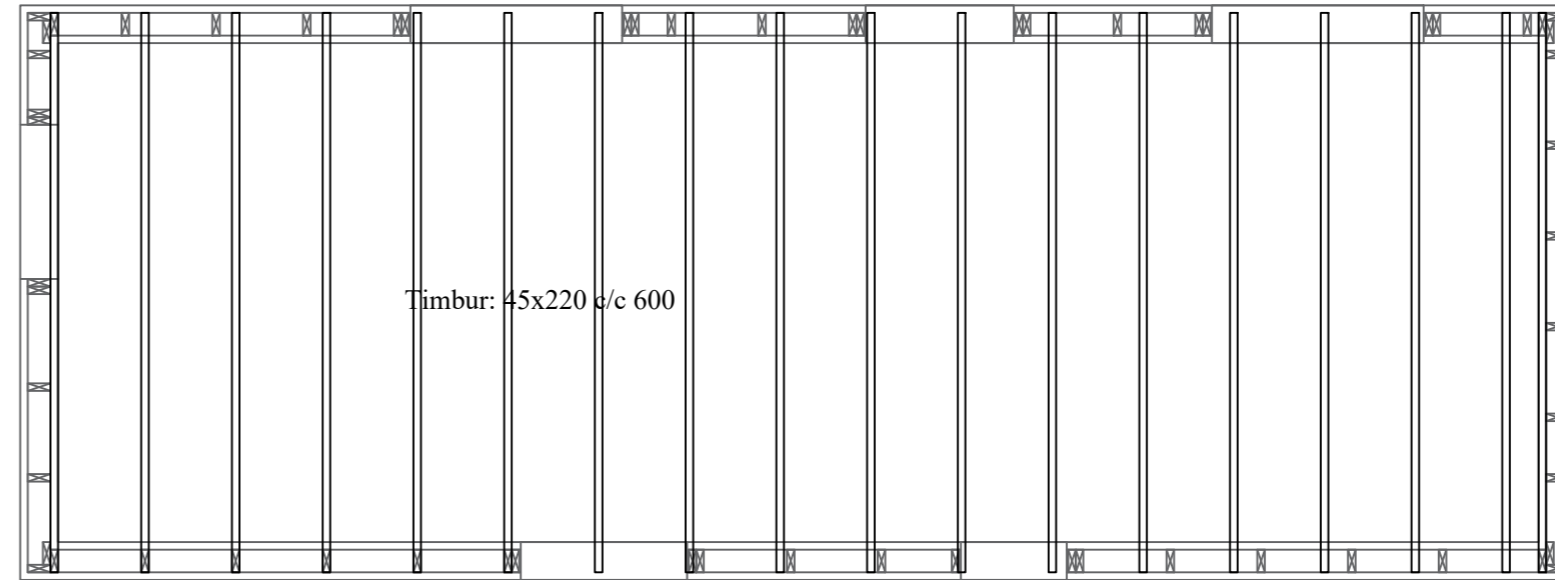

Grunnmynd gólfs
1:50

Grunnmynd þaks
1:50

NR: DAGS. SKÝRING GERT

SAMÞYKKT

Kristján Andrésson, 180777-3189
Netfang: torfabaer@gmail.com, Sími:8226199

VERK

Kringla 2
Grímsnesi

TEIKNING

Burðarþol
Grunnmynd þaks og gólfs auk sniðs

KVARÐI

1:50

DAGS TEIKNAD TEIKNING NR.

30.6.2023 KA B03

VERKNR. REIKNAD ÚTGÁFA

A

Grind A
1:50