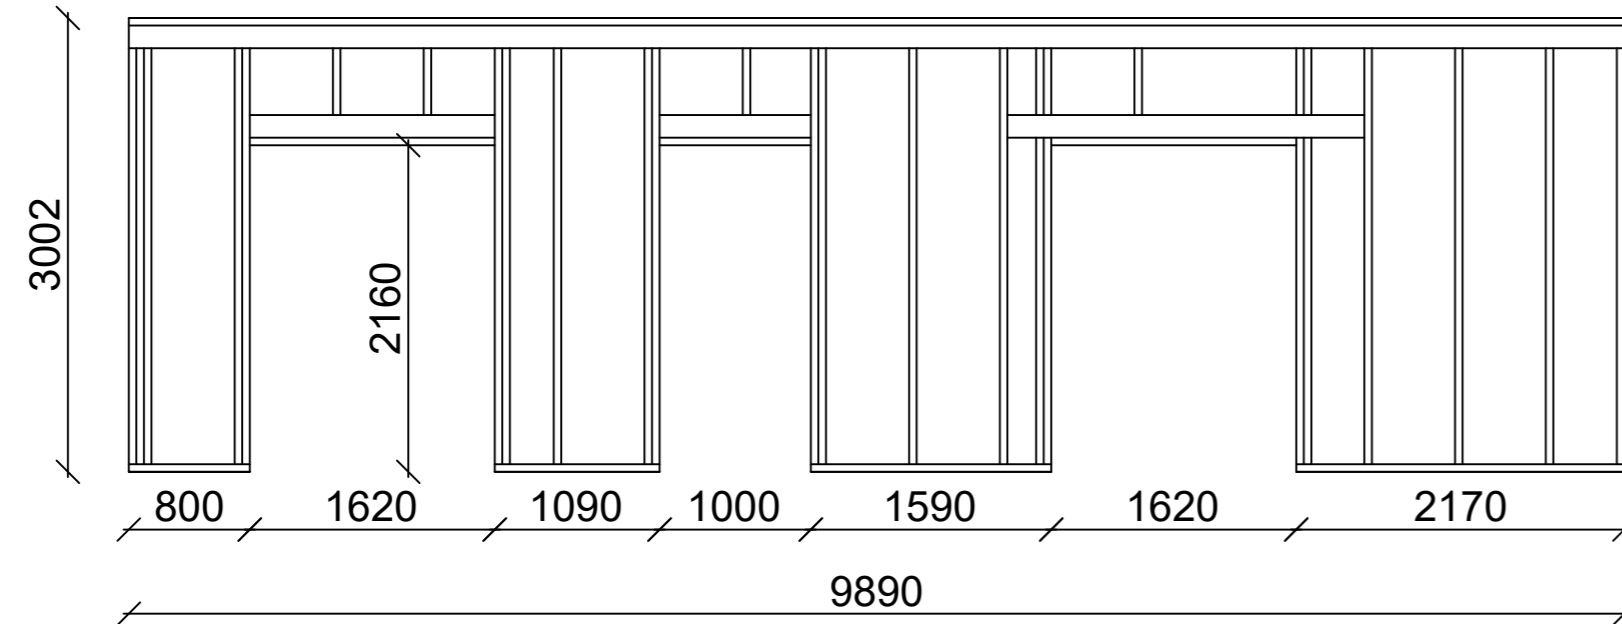

Grind C
1:50