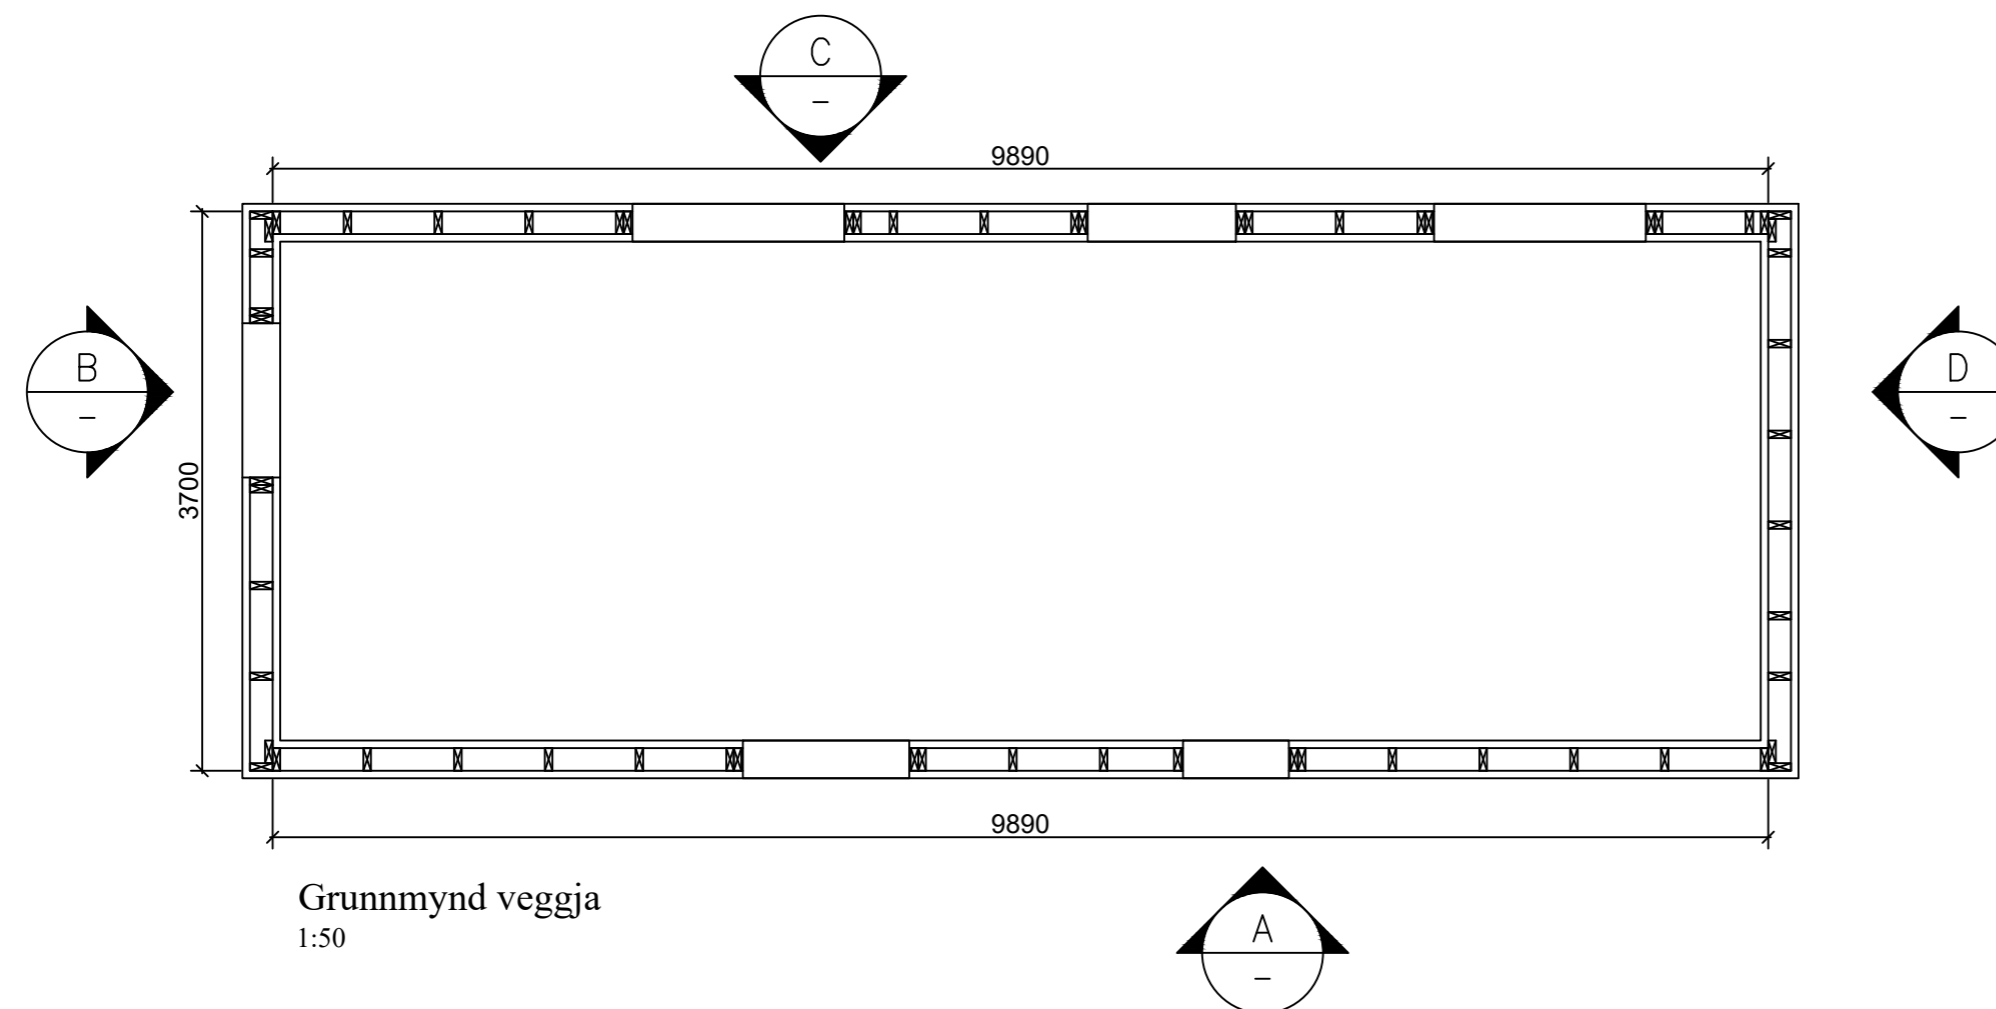

Grunnmynd veggja
1:50

NR: DAGS. SKÝRING GERT

SAMÞYKKT

Kristján Andrússon, 180777-3189
Netfang: torfabaer@gmail.com, Sími:8226199

VERK

Kringla 2
Grúmsnesi

TEIKNING

Burðarþol
Grunnmynd veggja og ásyndir

KVARDI

1:50

DAGS TEIKNAD TEIKNING NR.

30.6.2023 KA B02

VERKNR. REIKNAD ÚTGÁFA

A