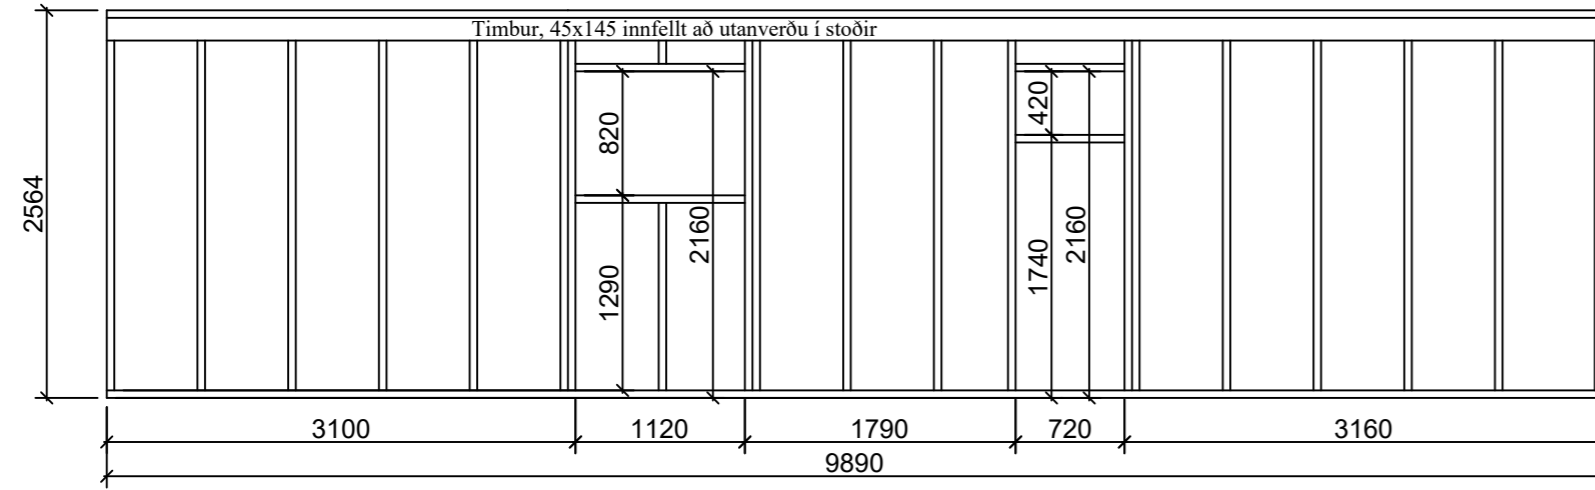

Burðarþol
Grunnmynd þaks og gólfs auk sniðs

KVARÐI

1:50

DAGS TEIKNAD TEIKNING NR.

30.6.2023 KA B03

VERKNR. REIKNAD ÚTGÁFA

A

Grind A
1:50