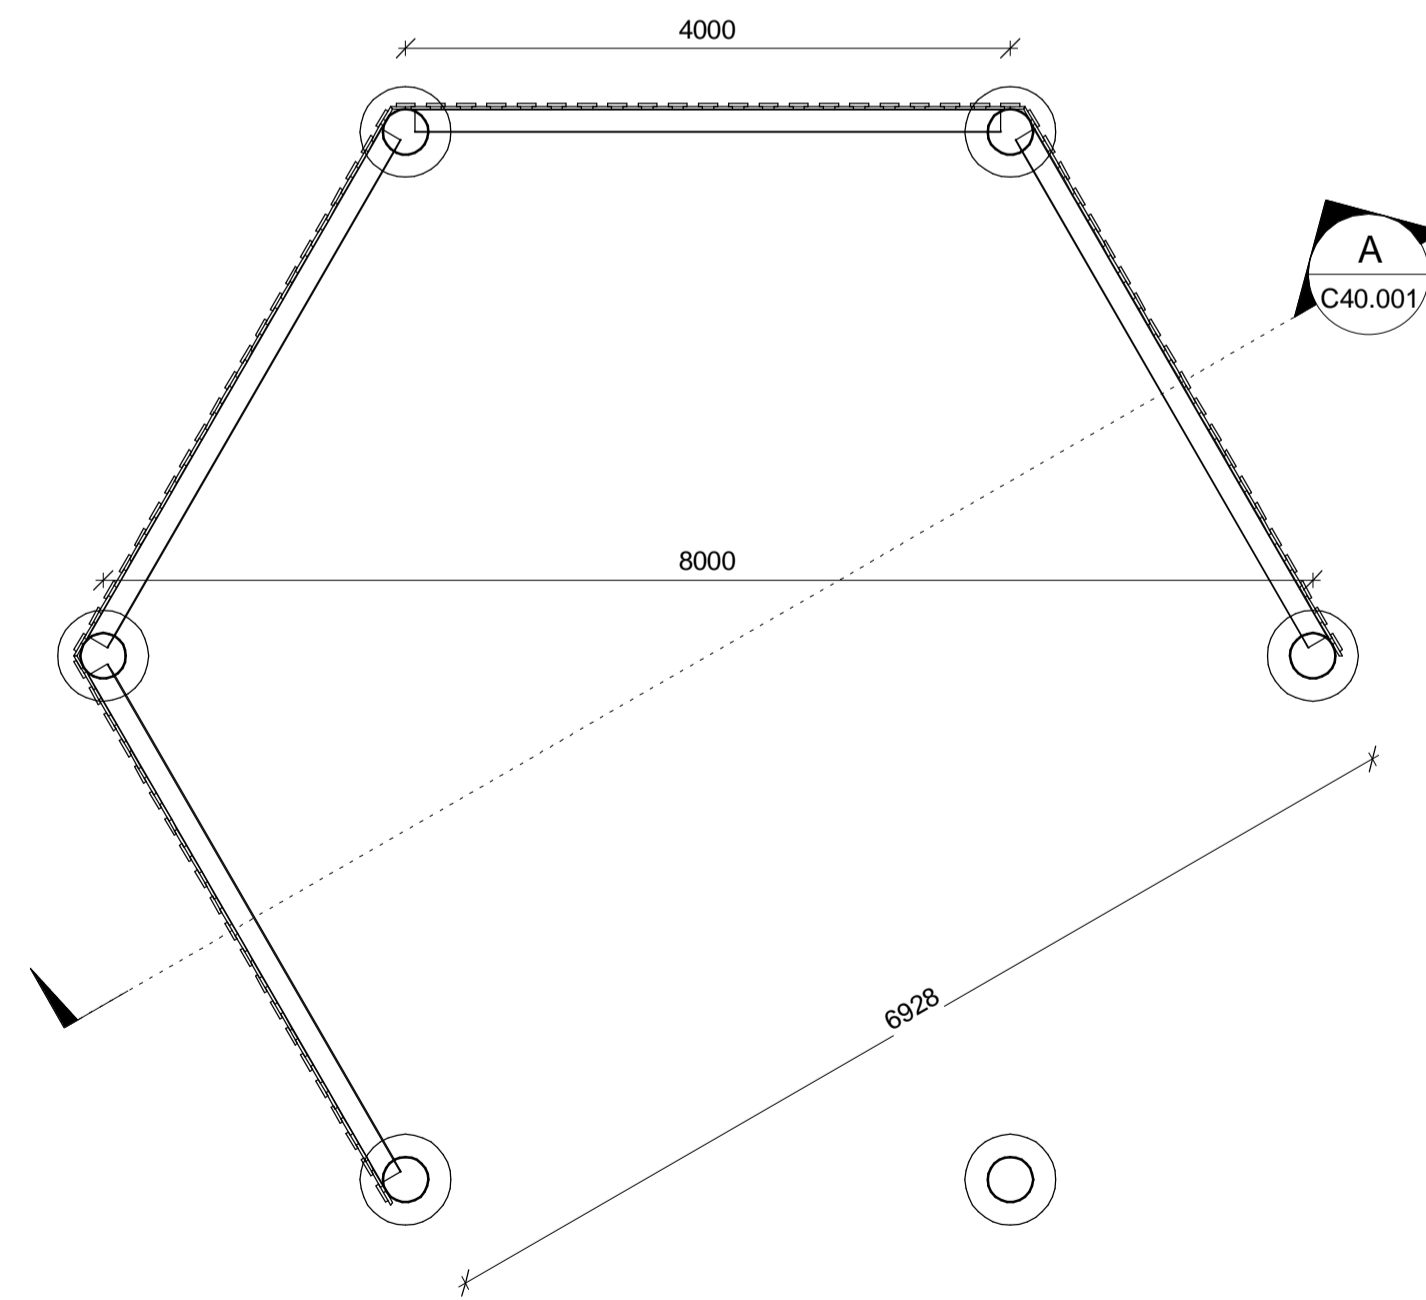

GRUNNMYND 1 : 50