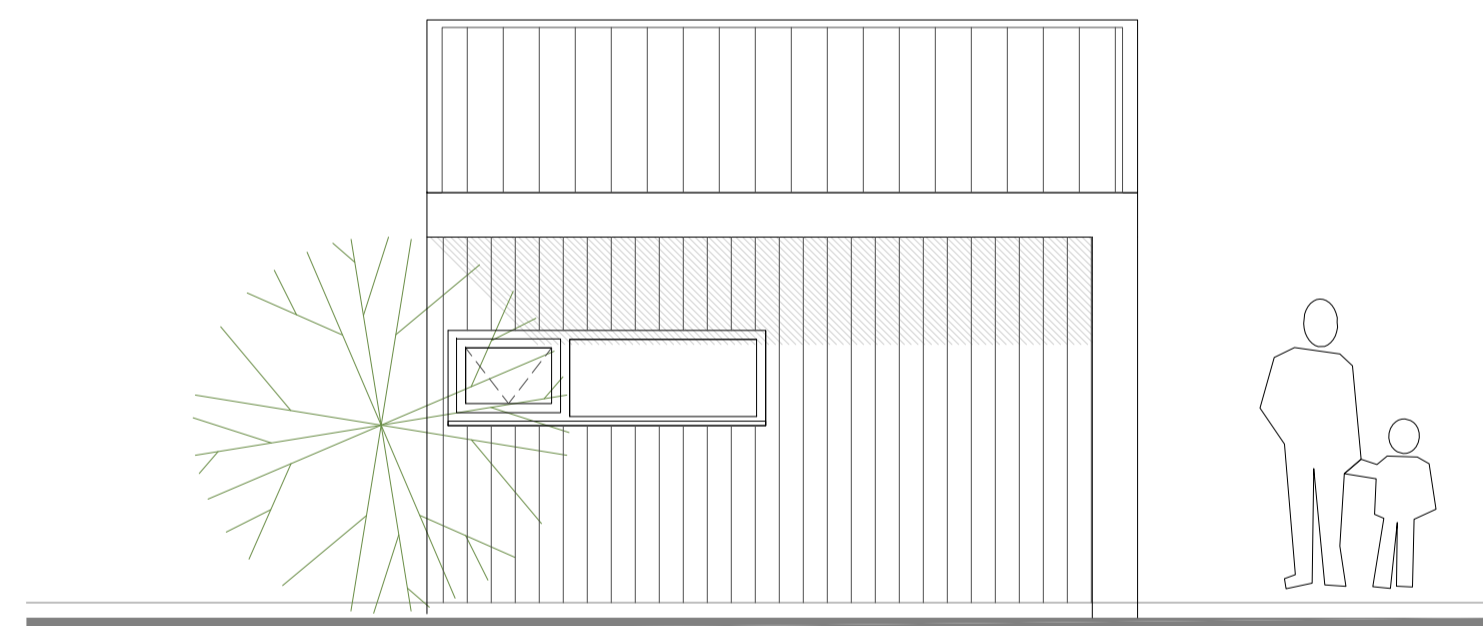

ÚTLIT TÆKJAGEYMSLA AUSTUR
mkv. 1:50