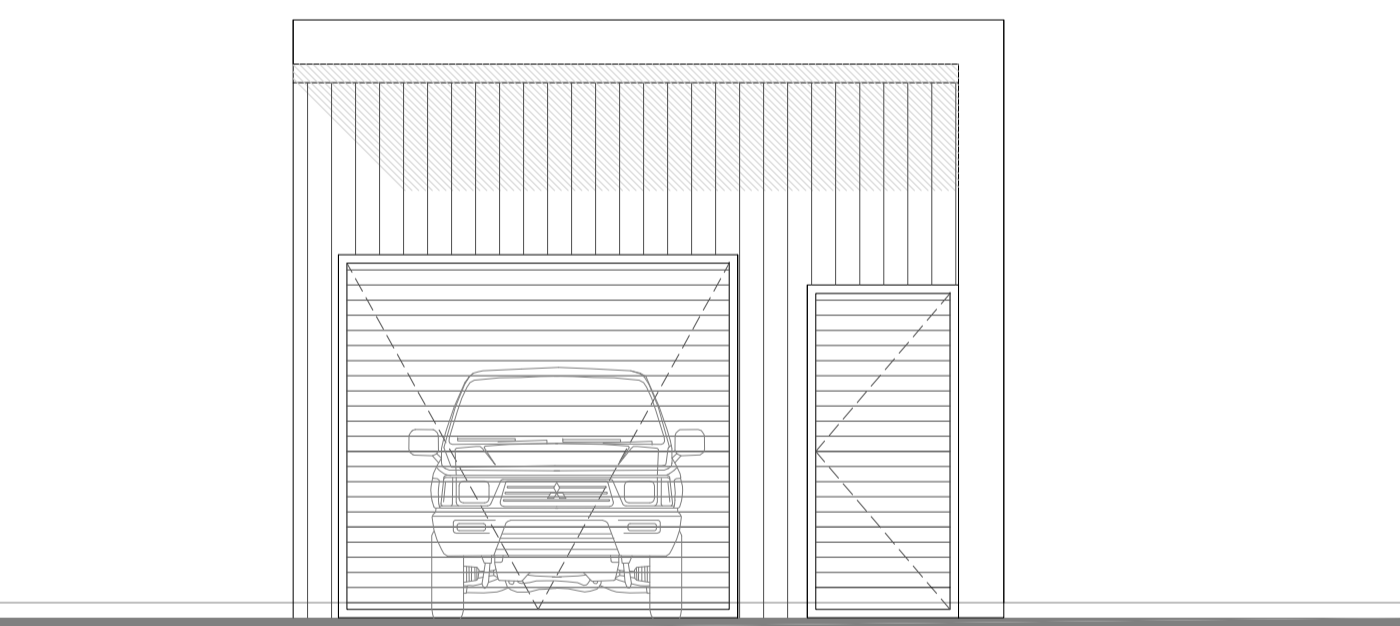

ÚTLIT TÆKJAGEYMSLU VESTUR
mkv. 1:50