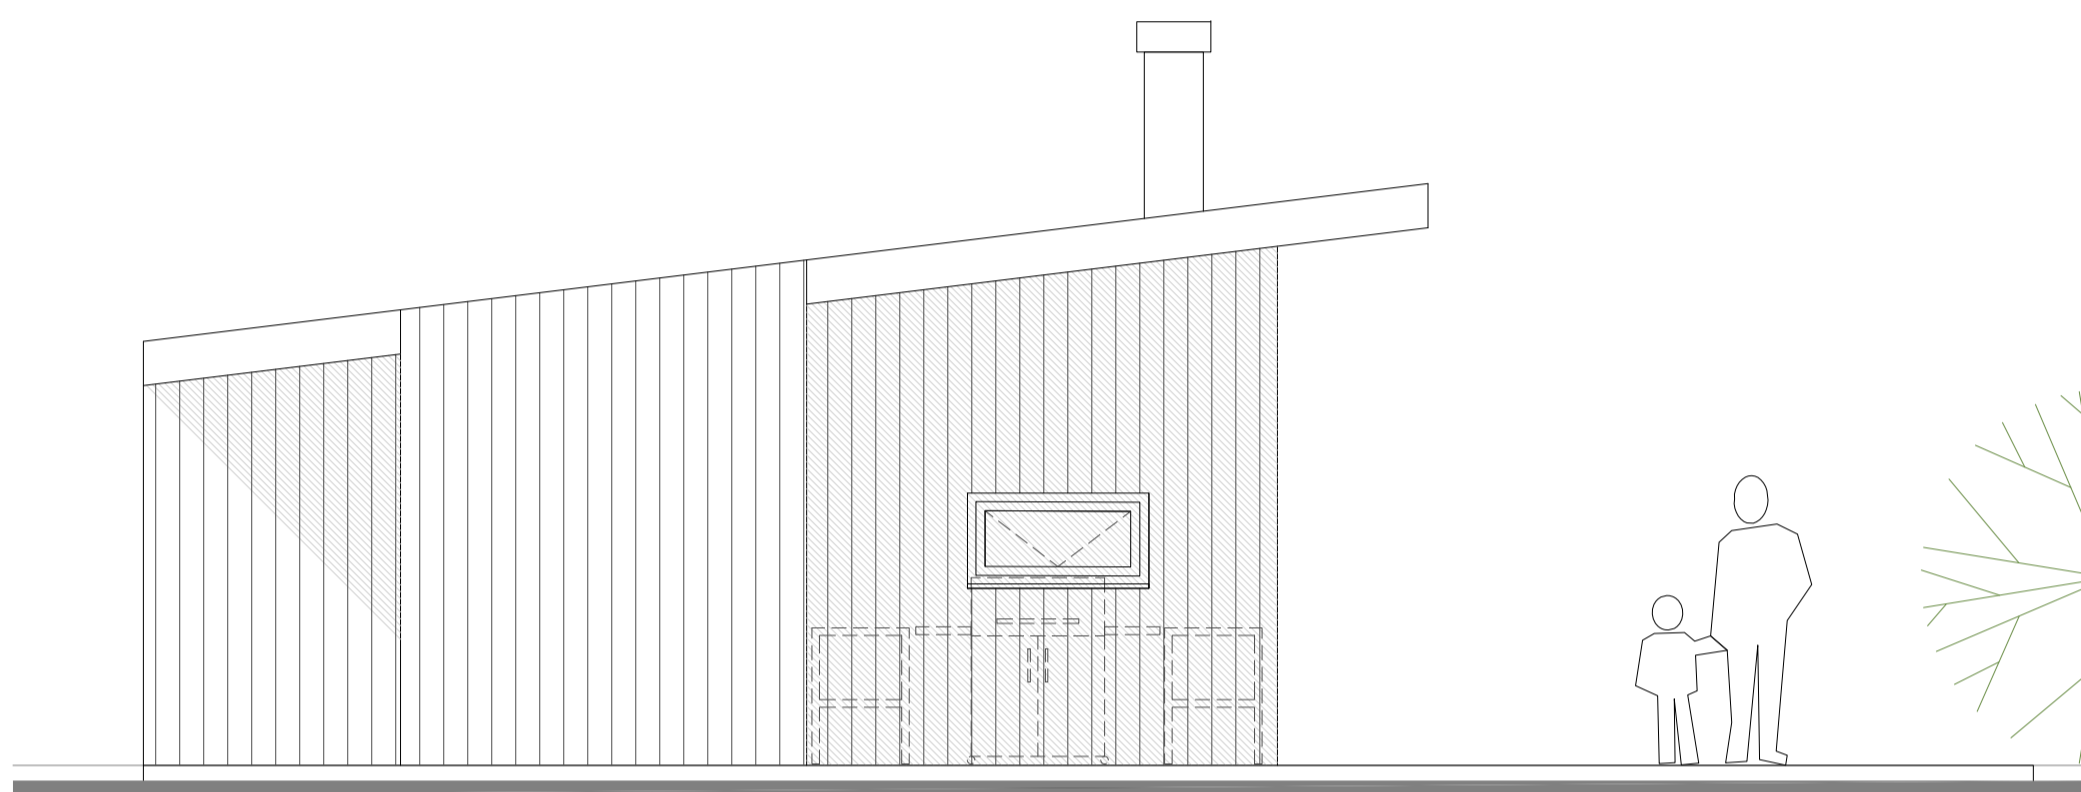

ÚTLIT SUMARHÚS NORD - VESTUR
mkv. 1:50