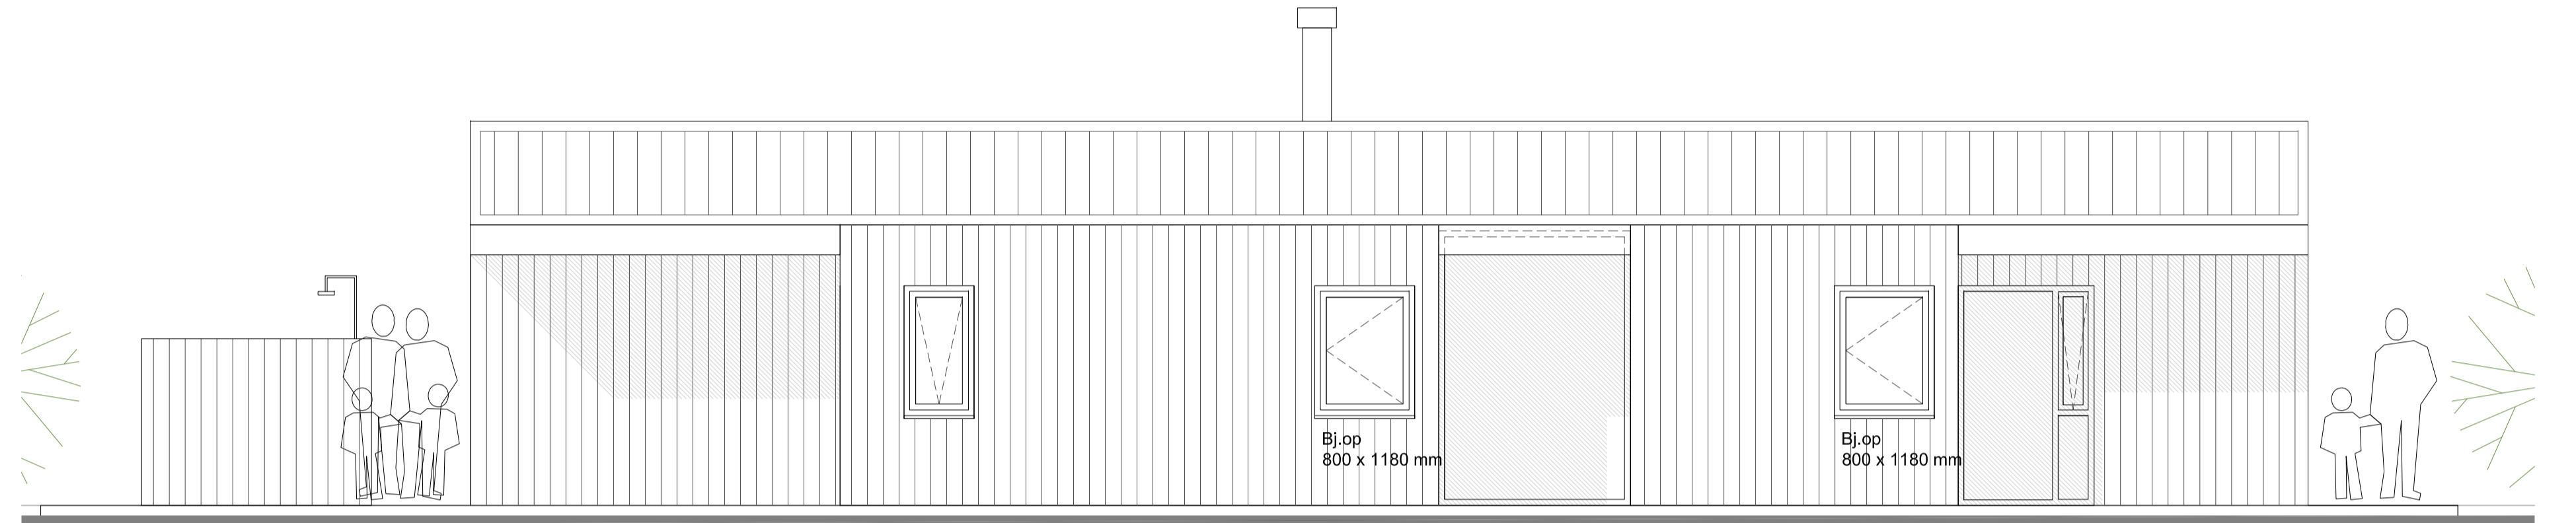

ÚTLIT SUMARHÚS NORD - AUSTUR
mkv. 1:50