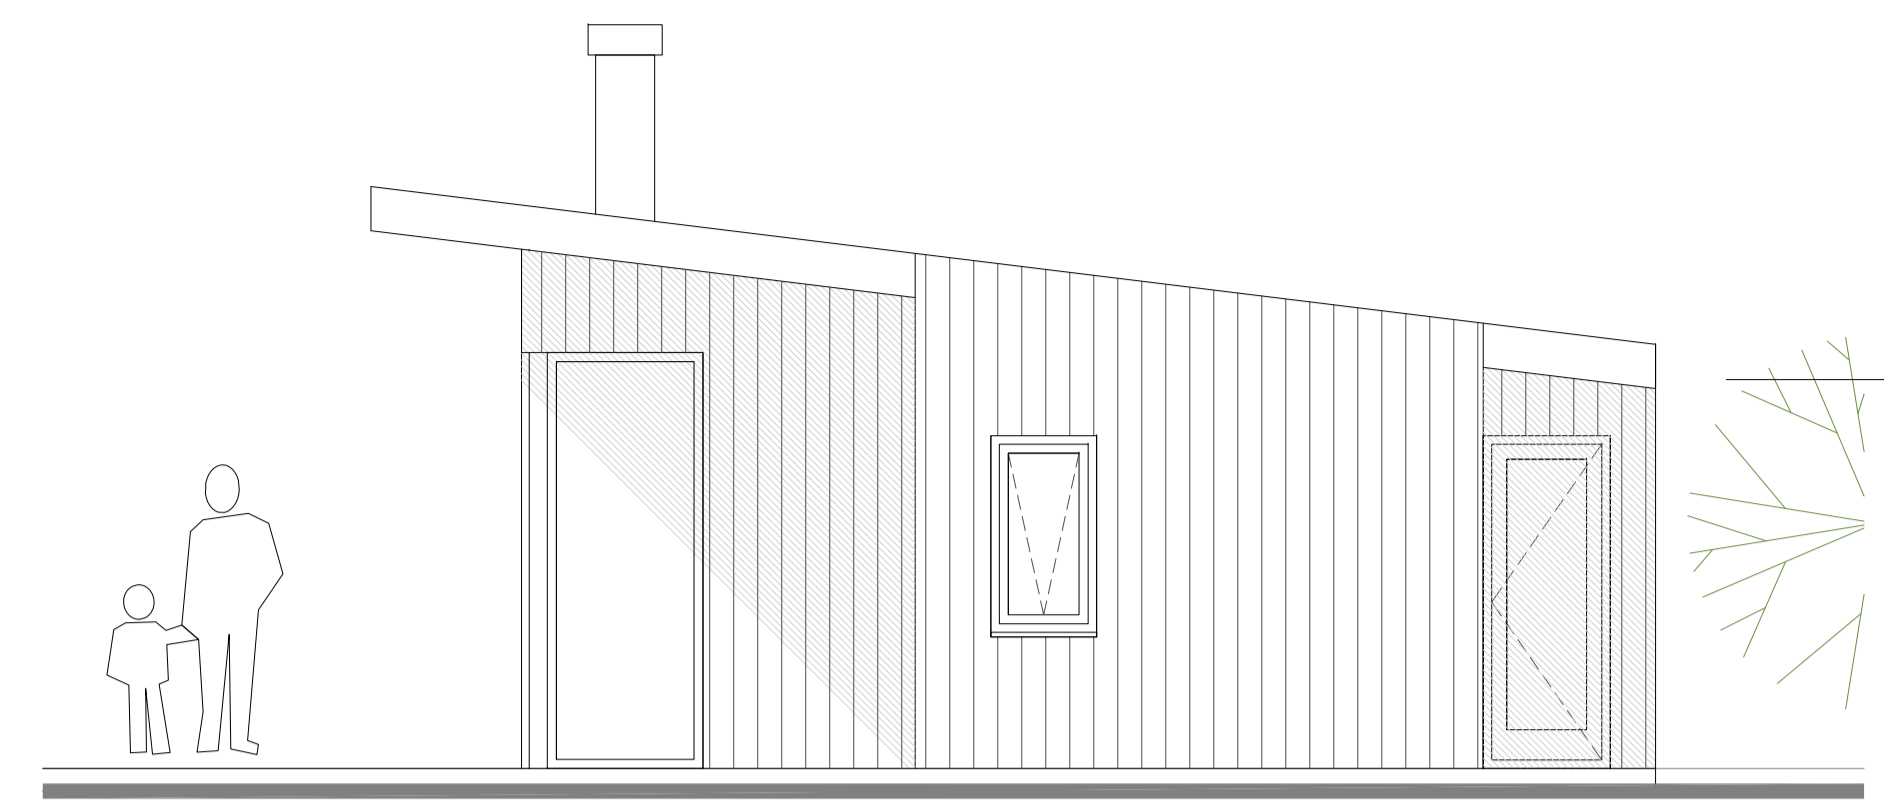

ÚTLIT SUMARHÚS SUÐ - AUSTUR
mkv. 1:50