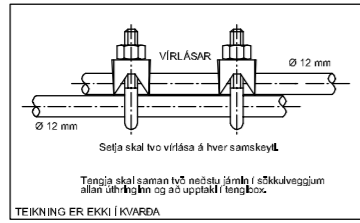

1. **LÁGSPENNA:**
2. TENGILL, JARÐBUNDINN
   - FJÖLDI
   - ROFI, EINFÖLA
   - SAMROFI
   - KROSSROFI
   - LJÓSDYFIR
   - PRÝSTIROFI / PRÝSTIROFADIMMER
   - PRÝSTIROFI MED GAUMLJÓSI
   - DÓS
   - VEGGDÓS
   - AD VEGG
   - LOFTLJÓSI
   - VEGGLJÓSI
   - AD VEGG
   - LÖGN FER UPP
   - LÖGN FER NIÐUR
   - LÖGN, GEGNUM HÆÐ
   - VIRAMERKI
   - JARÐTENGING
3. **SMÁSPENNA:**
4. SAMSKIPTATENGILL
   - FJÖLDI
   - REYKSKYNNJARI
   - DYRASÍMI
   - HREYFISKYNNJARI, TAKMÖRKUÐ SÝN
   - BJALLA
   - SIRENA
   - HITANEM
5. ORS = OPTISKUR REYKSKYNNJARI
   JRS = JÓNISKUR REYKSKYNNJARI
   HRS = HITASKYNNJARI
   NRS = ÖFURNÆMUR REYKSKYNNJARI
   GRS = GEISLASKYNNJARI
   LRS = LOFTRÆSIREYKSKYNNJARI
   FRS = FJÓLSKYNNJARI

Samræmingarhönnuður			
Samþykkt			
Breytingar			
Nr.	Dags.	Breyting	Sp.
A	SEPT.23	BREYTING GESTAHÚS	

GUNNAR JÓNSSON
RAFÍÐNFRÆÐINGUR
ÁLFASKEIÐI 33A
220 HAFNARFJÖRÐUR SÍMI: 565-1169
KT:040158-6509 GSM: 891-6858

Hannað	Teiknað	Rýni
GJ	GJ	GJ

Verkeiti
SANDSKEIÐ 9-4
L170640

Verkhluti
SÖKKULSKAUT, INNTAKSPÍPUR
OG TÁKNASKÝRINGAR

Kvarði
1:50

Dags. **ÁGÚST 2023** Teikning nr. **059-001**