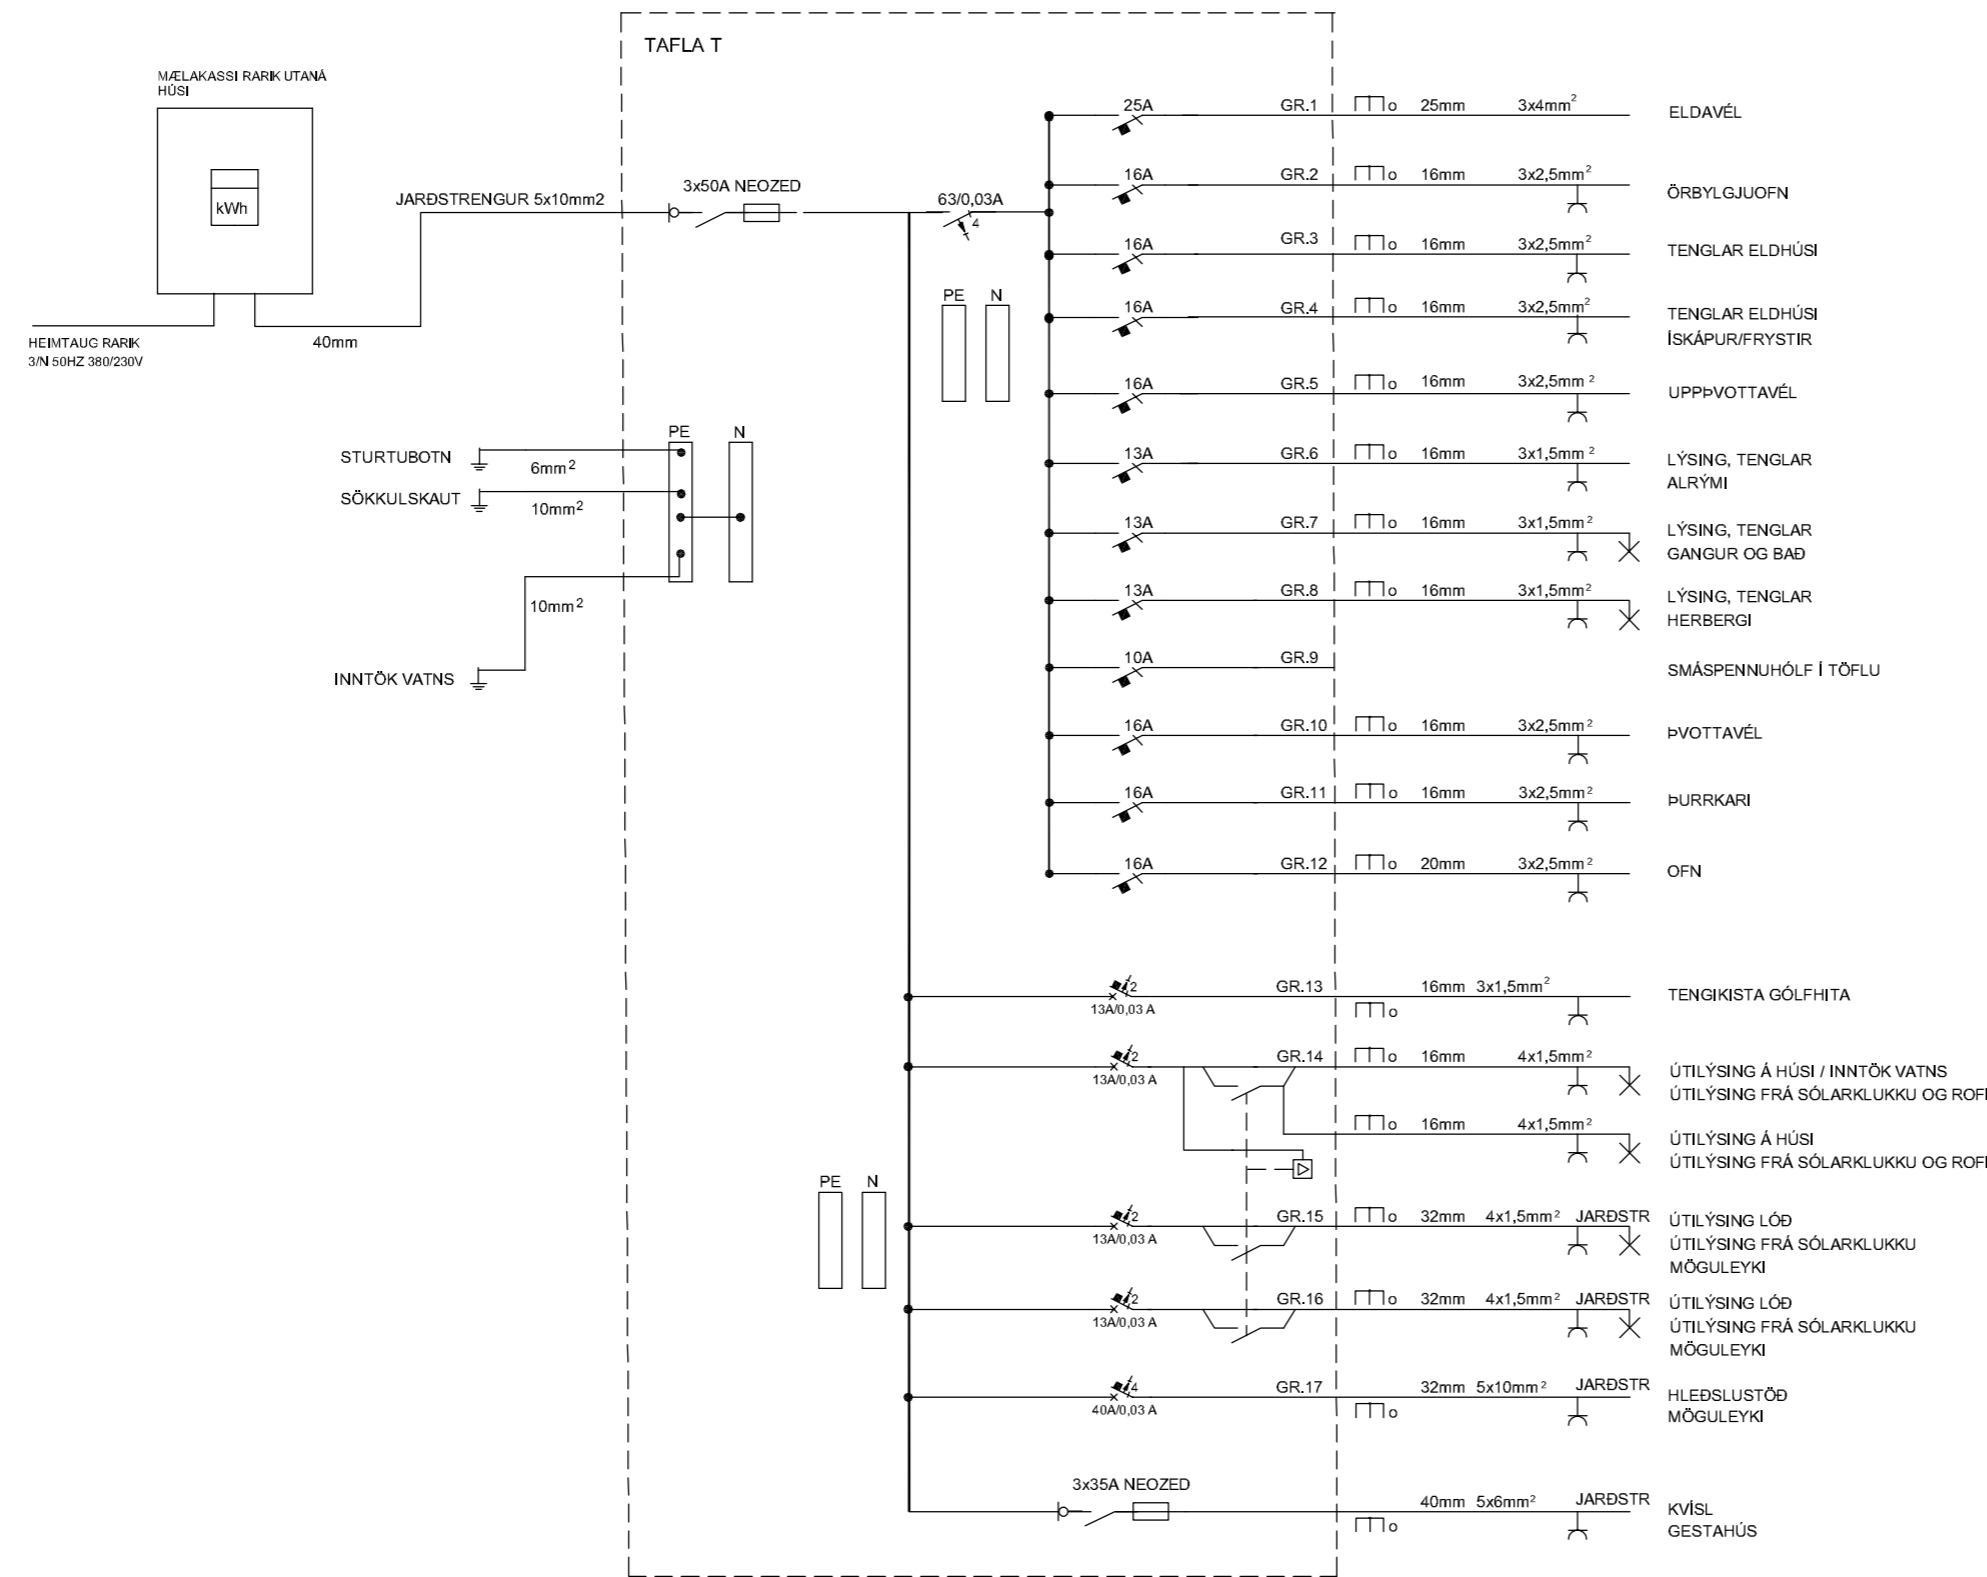

Samræmingarhönnuður		
Samþykkt		
Breytingar		
Nr.	Dags.	Breyting
GUNNAR JÓNSSON RAFÍÐNFRÆÐINGUR ÁLFASKEIÐI 33A 220 HAFNARFJÖRDUR SÍMI: 565-1169 KT:040158-6509 GSM: 891-6858		
Hannað	Teiknað	Rýni
GJ	GJ	GJ
Verkheiti		
SANDSKEIÐ 9-4		
L170640		
Verkhli		
TAFLA T OG TAFLA G		
EINLÍNUMYNDIR		
Kvarði		
X		
Dags.	Teikning nr.	
ÁGÚST 2023	059-004