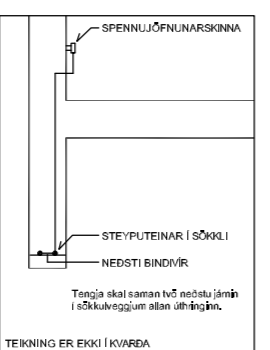

Verkhluti
LÁGSPENNA SNIÐ OG
AFSTÖÐUMYND

Kvarði
 1:50 1:1000 1:100

Dags. **ÁGÚST 2023** Teikning nr. **059-002**

BINDA SKAL NEDSTU STEYPUENA SAMAN Í STEYPTUM SÖKKLUM OG TENGJA Á MILLI ÞEIRRA OG TAKA UPP Í TÖFLU.

BINDA SKAL NEDSTU STEYPUENA SAMAN Í STEYPTUM SÖKKLUM OG TENGJA Á MILLI ÞEIRRA OG TAKA UPP Í TÖFLU.

- LÁGSPENNA:**
- TENGILL, JARÐBUNDINN
 - FJÖLDI
 - ROFI, EINFÖLA
 - SAMROFI
 - KROSSROFI
 - LJÓSDYFIR
 - PRÝSTIROFI / PRÝSTIROFADIMMER
 - PRÝSTIROFI MED GAUMLJÓSI
 - DÓS
 - VEGGDÓS
 - AD VEGG
 - LOFTLJÓSI
 - VEGGLJÓSI
 - AD VEGG
 - LÖGN FER UPP
 - LÖGN FER NIÐUR
 - LÖGN, GEGNUM HÆÐ
 - VIRAMERKI
 - JARÐTENGING
- SMÁSPENNA:**
- SAMSKIPTATENGILL
 - FJÖLDI
 - REYKSKYNNJARI
 - DYRASÍMI
 - HREYFISKYNNJARI, TAKMÖRKUÐ SÝN
 - BJALLA
 - SIRENA
 - HITANEM
- ORS = OPTISKUR REYKSKYNNJARI
 JRS = JÓNISKUR REYKSKYNNJARI
 HRS = HITASKYNNJARI
 NRS = ÖFURNÆMUR REYKSKYNNJARI
 GRS = GEISLASKYNNJARI
 LRS = LOFTRÆSIREYKSKYNNJARI
 FRS = FJÓLSKYNNJARI