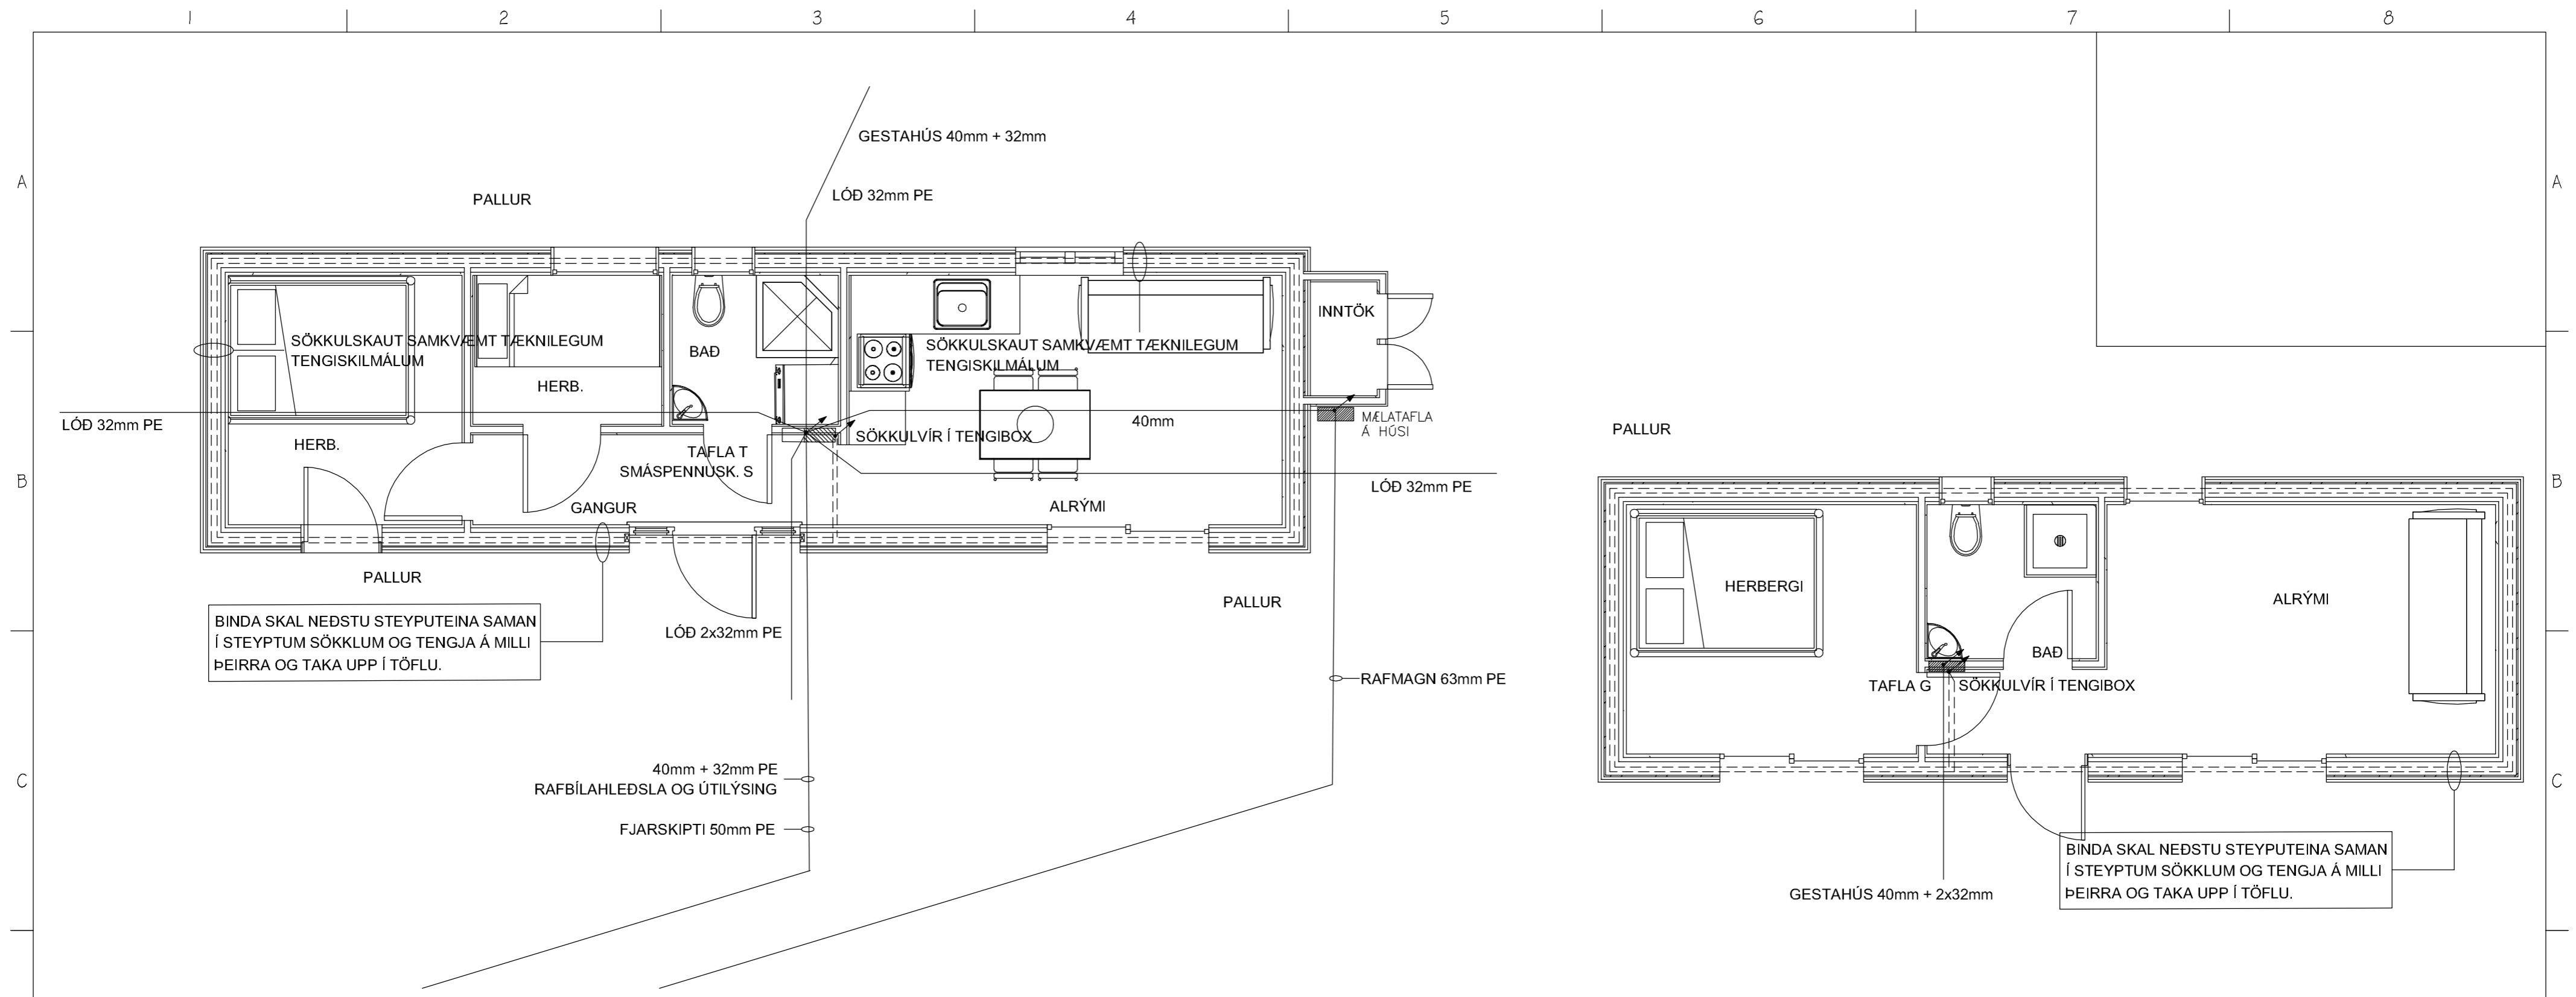

Verkhluti
LÁGSPENNA SNIÐ OG
AFSTÖÐUMYND

Kvarði
 1:50 1:1000 1:100

Dags. **ÁGÚST 2023** Teikning nr. **059-002**

BINDA SKAL NEDSTU STEYPUENA SAMAN Í STEYPTUM SÖKKLUM OG TENGJA Á MILLI ÞEIRRA OG TAKA UPP Í TÖFLU.