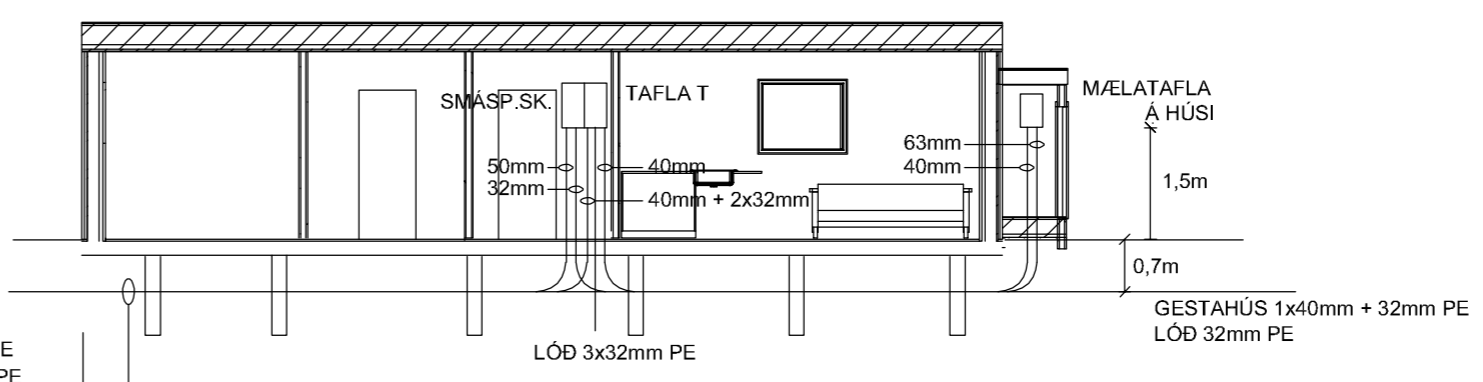

INNTAK RARIK 1x63mm PE
 HLEDGLUSTÖÐ 1x40mm PE
 LÖÐ 2x32mm PE
 INNTAK FJARSKIFTI 1x50mm PE

AFSTÖÐUMYND M 1:1000

SNIÐ A - A M 1:100

| | | | |
|---------------------|---------|---------------------------|-----|
| Samræmingarhönnuður | | | |
| Samþykkt | | | |
| Breytingar | | | |
| Nr. | Dags. | Breyting | Sp. |
| A | SEPT.23 | BREYTING GESTAHÚS, AFSTM. | |
| | | | |
| | | | |