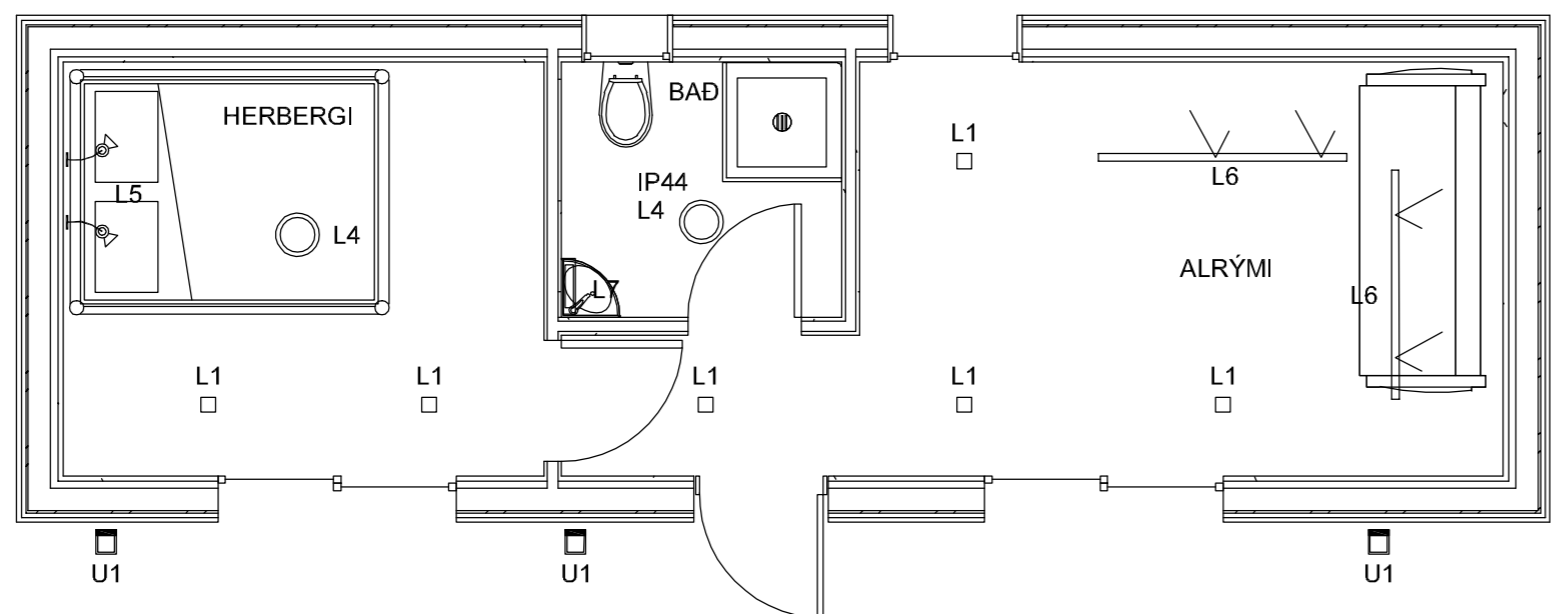

Samræmingarhönnuður			
Samþykkt			
Breytingar			
Nr.	Dags.	Breyting	Sp.
A	SEPT.23	BREYTING GESTAHÚS	

GUNNAR JÓNSSON
RAFÍÐNFRÆÐINGUR
ÁLFASKEIÐI 33A
220 HAFNARFJÖRÐUR SÍMI: 565-1169
KT:040158-6509 GSM: 891-6858

Hannað	Teiknað	Rýni
GJ	GJ	GJ

Verkheiti
SANDSKEIÐ 9-4
L170640

Verkhli
SMÁSPENNA OG LAMPAPLAN

Kvarði
1:50

Dags.
ÁGÚST 2023

Teikning nr.
059-003