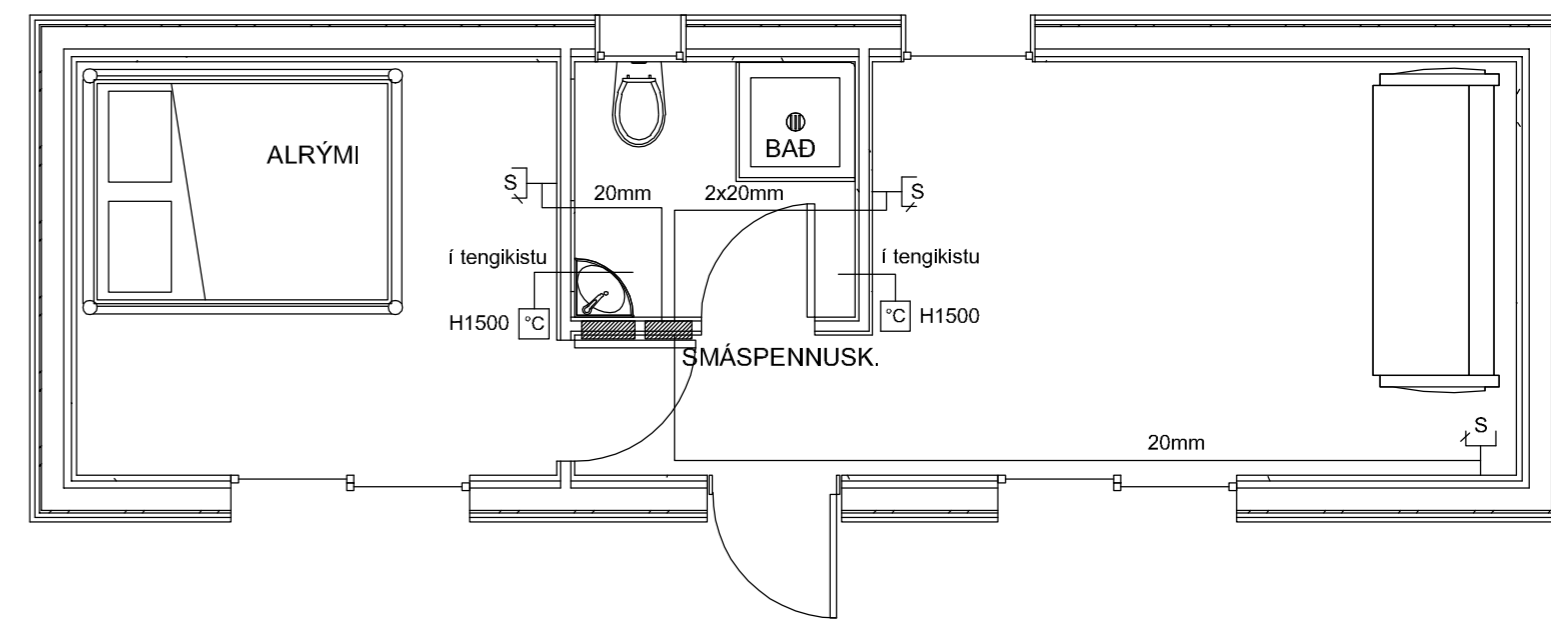

Samræmingarhönnuður			
Samþykkt			
Breytingar			
Nr.	Dags.	Breyting	Sp.
A	SEPT.23	BREYTING GESTAHÚS	

GUNNAR JÓNSSON
RAFÍÐNFRÆÐINGUR
ÁLFASKEIÐI 33A
220 HAFNARFJÖRÐUR SÍMI: 565-1169
KT:040158-6509 GSM: 891-6858

Hannað	Teiknað	Rýni
GJ	GJ	GJ

Verkheiti
SANDSKEIÐ 9-4
L170640

Verkhli
SMÁSPENNA OG LAMPAPLAN

Kvarði
1:50

Dags.
ÁGÚST 2023

Teikning nr.
059-003