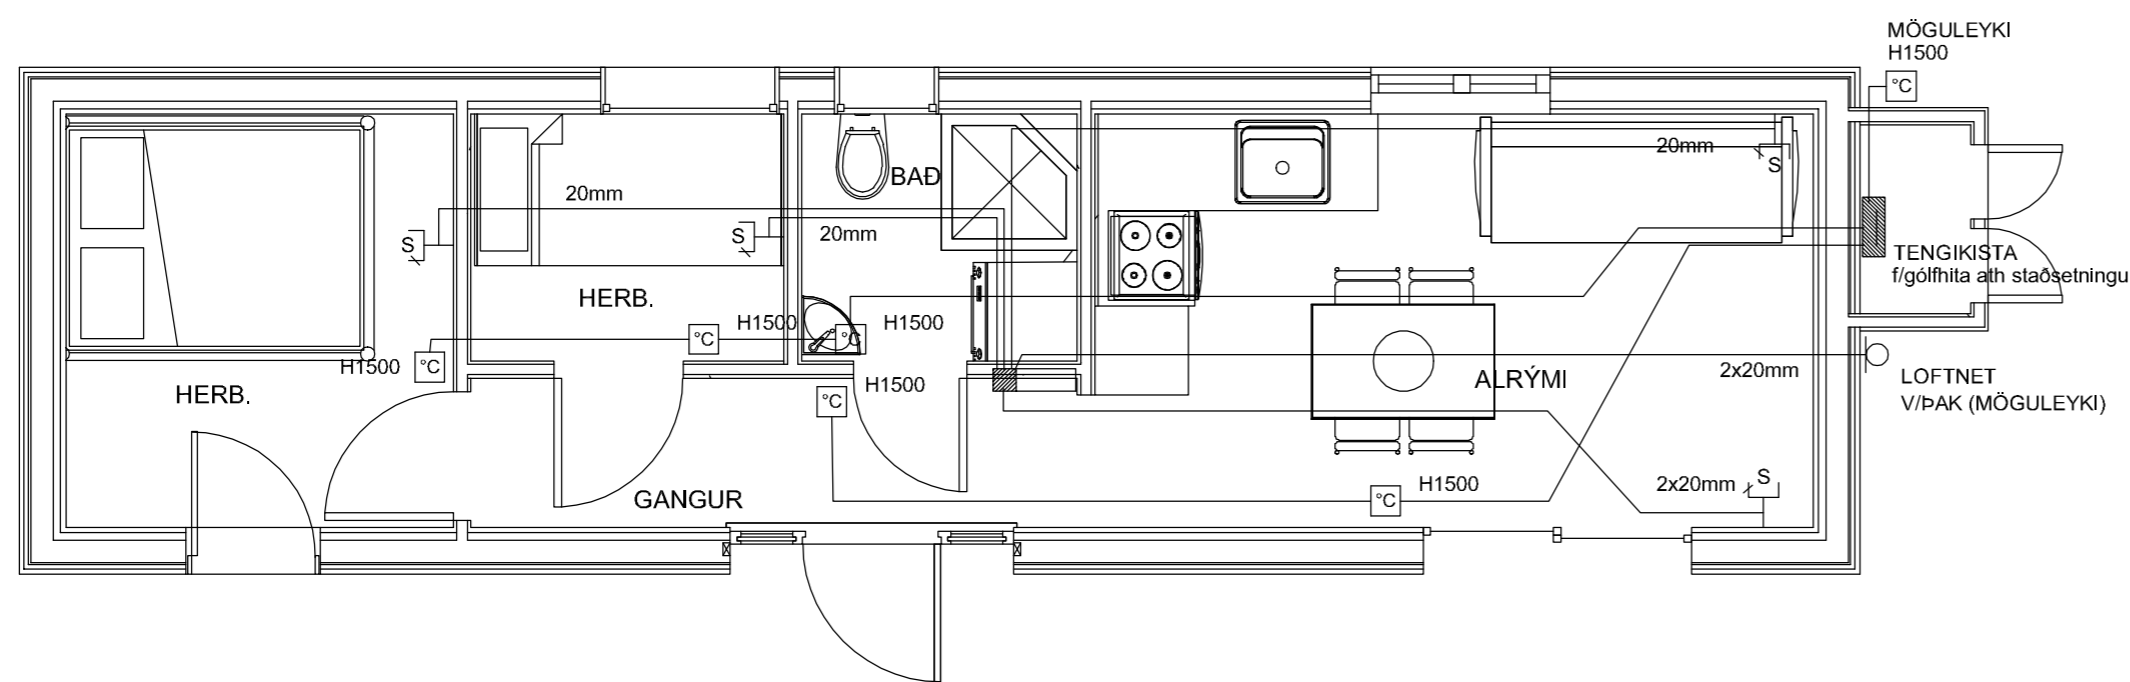

Verkhluti
SÖKKULSKAUT, INNTAKSPÍPUR
OG TÁKNASKÝRINGAR

Kvarði
1:50

Dags. **ÁGÚST 2023** Teikning nr. **059-001**

- L1. LED LJÓS Á LOFT. T.D. KUBBUR 100x100x100mm. DIMMANLEGT.
- L2. LED STRIPPA UNDIR EFRI SKÁP.
- L3. HANGANDI LAMPI YFIR BORDI
- L4. LJÓS Á LOFT
- L5. VEGGLAMPI FYRIR OFAN RÚM
- L6. UTANÁLIGGJANDI KASTARABRAUT MEÐ LED LJÓSUM (KÖSTURUM) DIMMANLEGT.
- L7. VEGGLJÓS FYRIR OFAN SPEGIL.