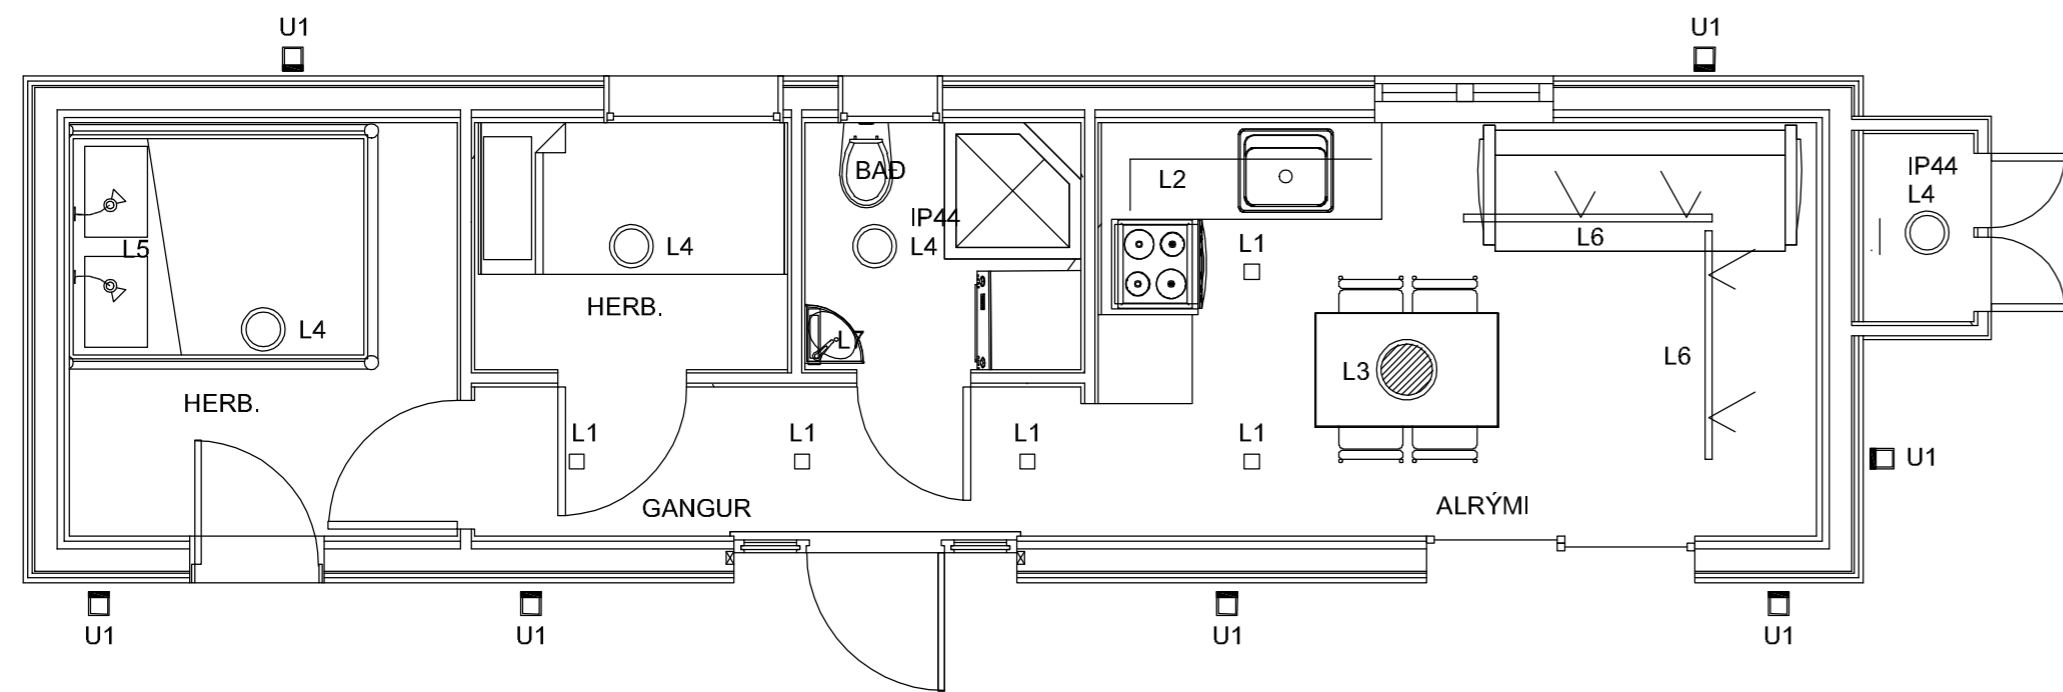

Verkhluti
SÖKKULSKAUT, INNTAKSPÍPUR
OG TÁKNASKÝRINGAR

Kvarði
1:50

Dags. **ÁGÚST 2023** Teikning nr. **059-001**

- L1. LED LJÓS Á LOFT. T.D. KUBBUR 100x100x100mm. DIMMANLEGT.
- L2. LED STRIPPA UNDIR EFRI SKÁP.
- L3. HANGANDI LAMPI YFIR BORDI
- L4. LJÓS Á LOFT
- L5. VEGGLAMPI FYRIR OFAN RÚM
- L6. UTANÁLIGGJANDI KASTARABRAUT MEÐ LED LJÓSUM (KÖSTURUM) DIMMANLEGT.
- L7. VEGGLJÓS FYRIR OFAN SPEGIL.