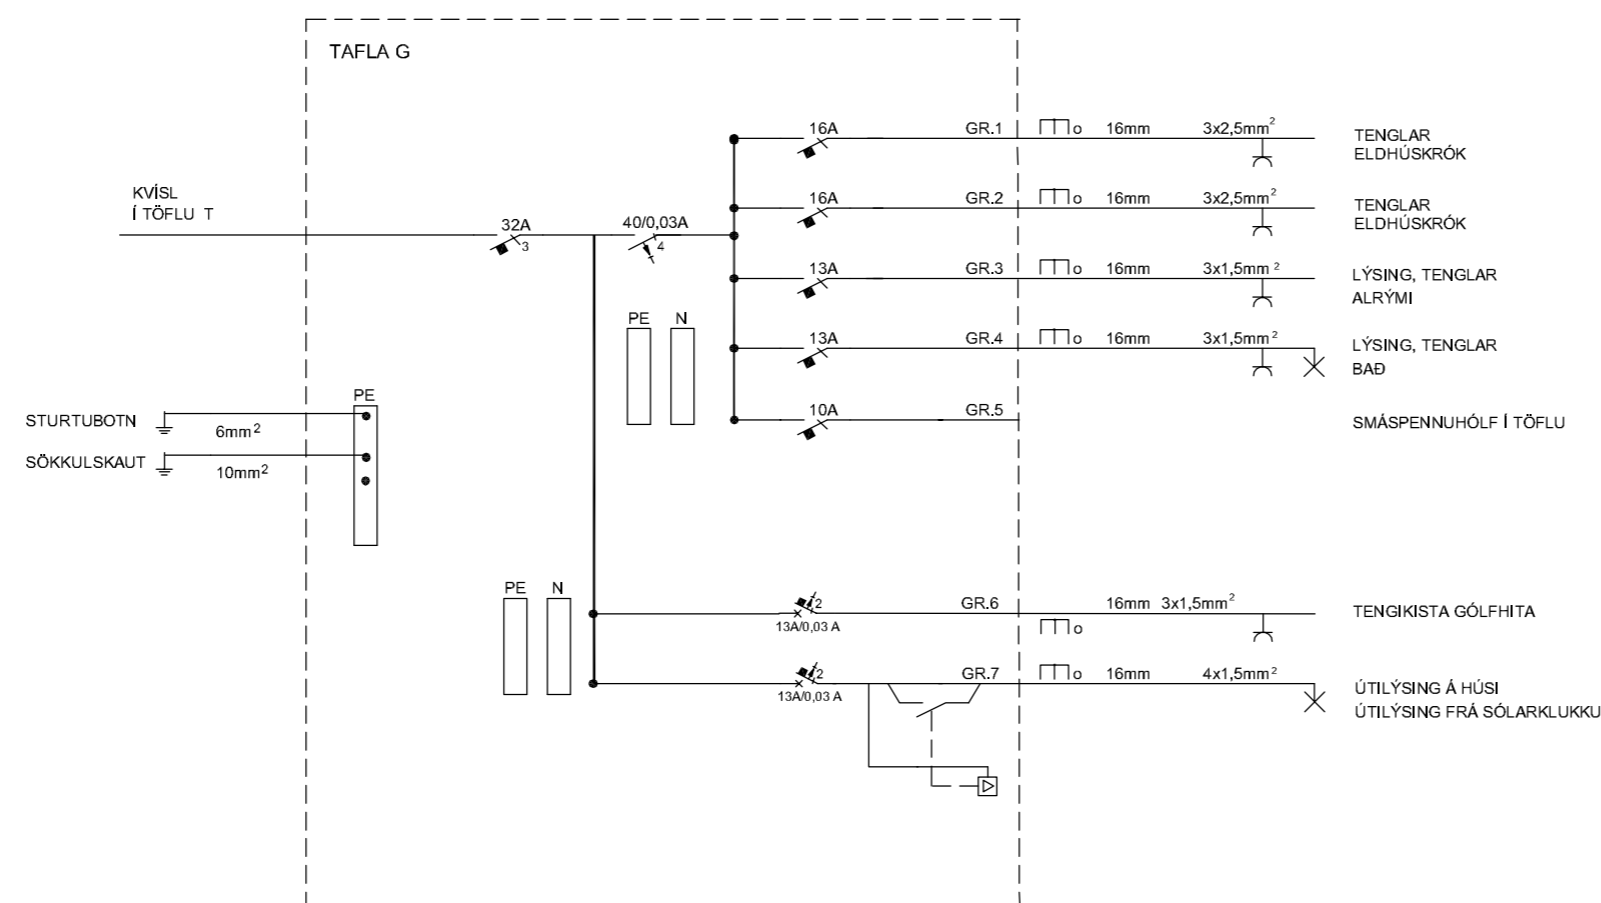

Verkhli
SMÁSPENNA OG LAMPAPLAN

Kvarði
1:50

Dags.
ÁGÚST 2023

Teikning nr.
059-003

| | | |
|---|--------------|----------|
| Samræmingarhönnuður | | |
| Samþykkt | | |
| Breytingar | | |
| Nr. | Dags. | Breyting |
| | | |
| | | |
| | | |
| | | |
| GUNNAR JÓNSSON RAFÍÐNFRÆÐINGUR ÁLFASKEIÐI 33A 220 HAFNARFJÖRDUR SÍMI: 565-1169 KT:040158-6509 GSM: 891-6858 | | |
| Hannað | Teiknað | Rýni |
| GJ | GJ | GJ |
| Verkheiti | | |
| SANDSKEIÐ 9-4 | | |
| L170640 | | |
| Verkhli | | |
| TAFLA T OG TAFLA G | | |
| EINLÍNUMYNDIR | | |
| Kvarði | | |
| X | | |
| | | |
| Dags. | Teikning nr. | |
| ÁGÚST 2023 | 059-004 | |