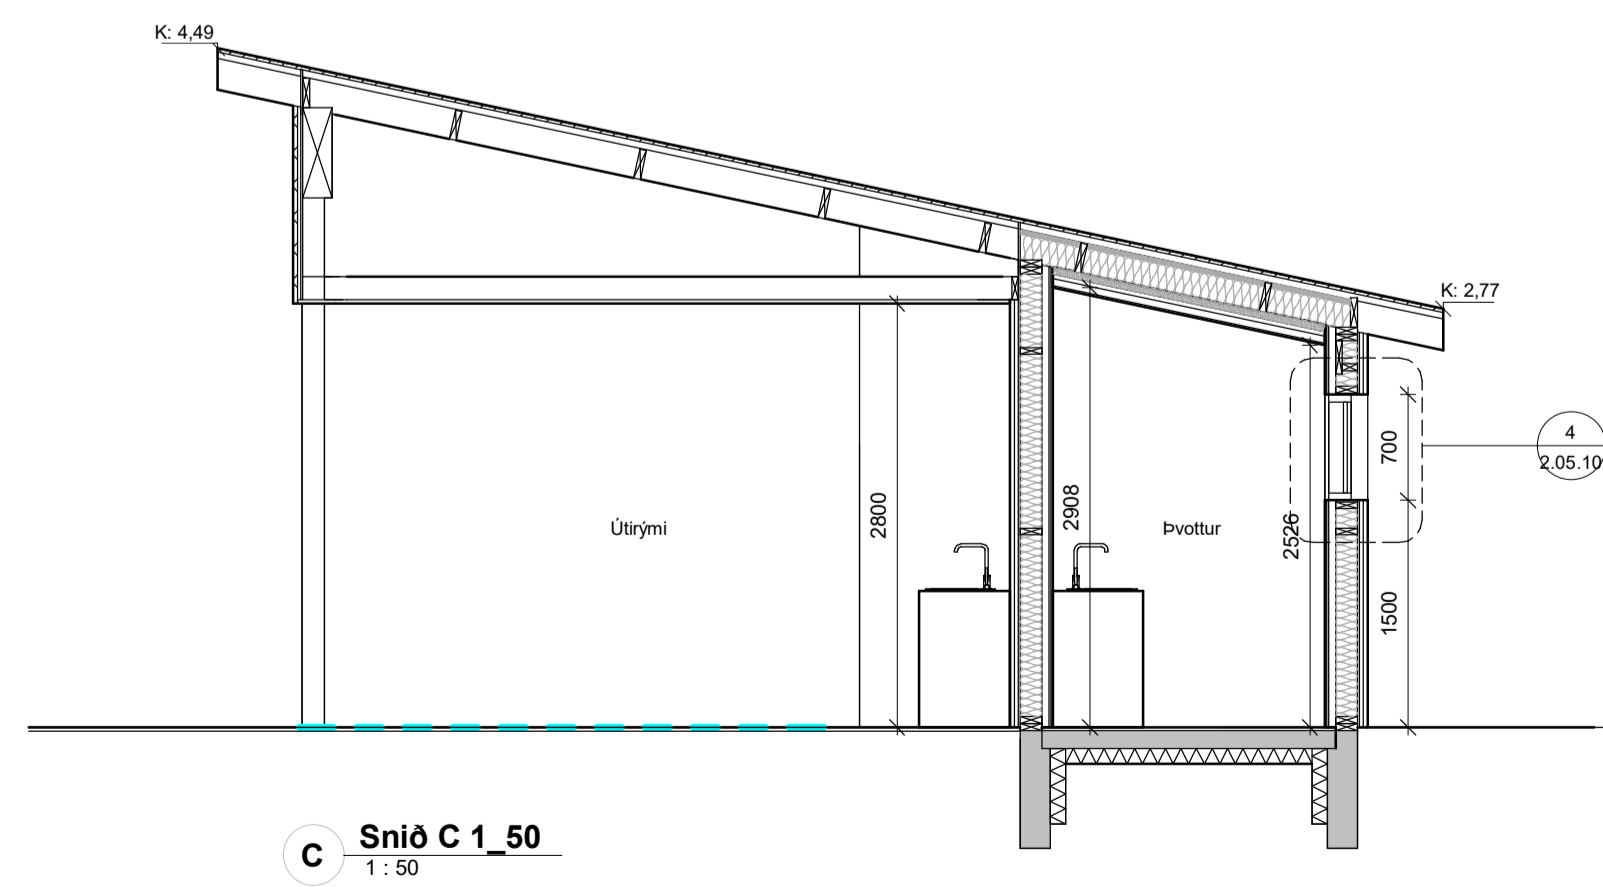

Útg. | Skýring / Breyting | Dags. | Teknad / Vírfað

Fristundarhús
TEGUND VERK

Þingvellir - Sandskeið, F-gata nr. 9
GATASTAFSEIÐING

Snið
Séruppdráttur

VERKKAUPI:	Björn Hólmgerisson
KENNITALA VERKKAUFA:	300875-4089
LANDNÚMÉR:	170716
STAÐGR.:	8721-5-37600090
MHL:	01 og 02
MKV.:	1 : 50
BLAÐSTÆRÐ:	A1
ÚTGÁFA DAGS:	28.09.2023
TEIKNAD:	ADS
YFIRFARIÐ:	SHP

2314 **2.03.01**
VERNRN. TEIKNINGARNR. ÚTGÁFA

ARKIBYGG arkitektar
ÁSTRÍÐUR BIRNA ÁRNADÓTTIR, FAI
kl. 220684-2459
STEFANÍA HELGA PÁLMASSDÓTTIR, BFI
kl. 210352-4539

© ARKIBYGG ARKITEKTAR
HÖNNUR ASKUR SÉRALIAN RÉTT Á TEIKNINGUM - FJALDUN ER HÁÐ SKRIFLEGS SAMRÁÐ