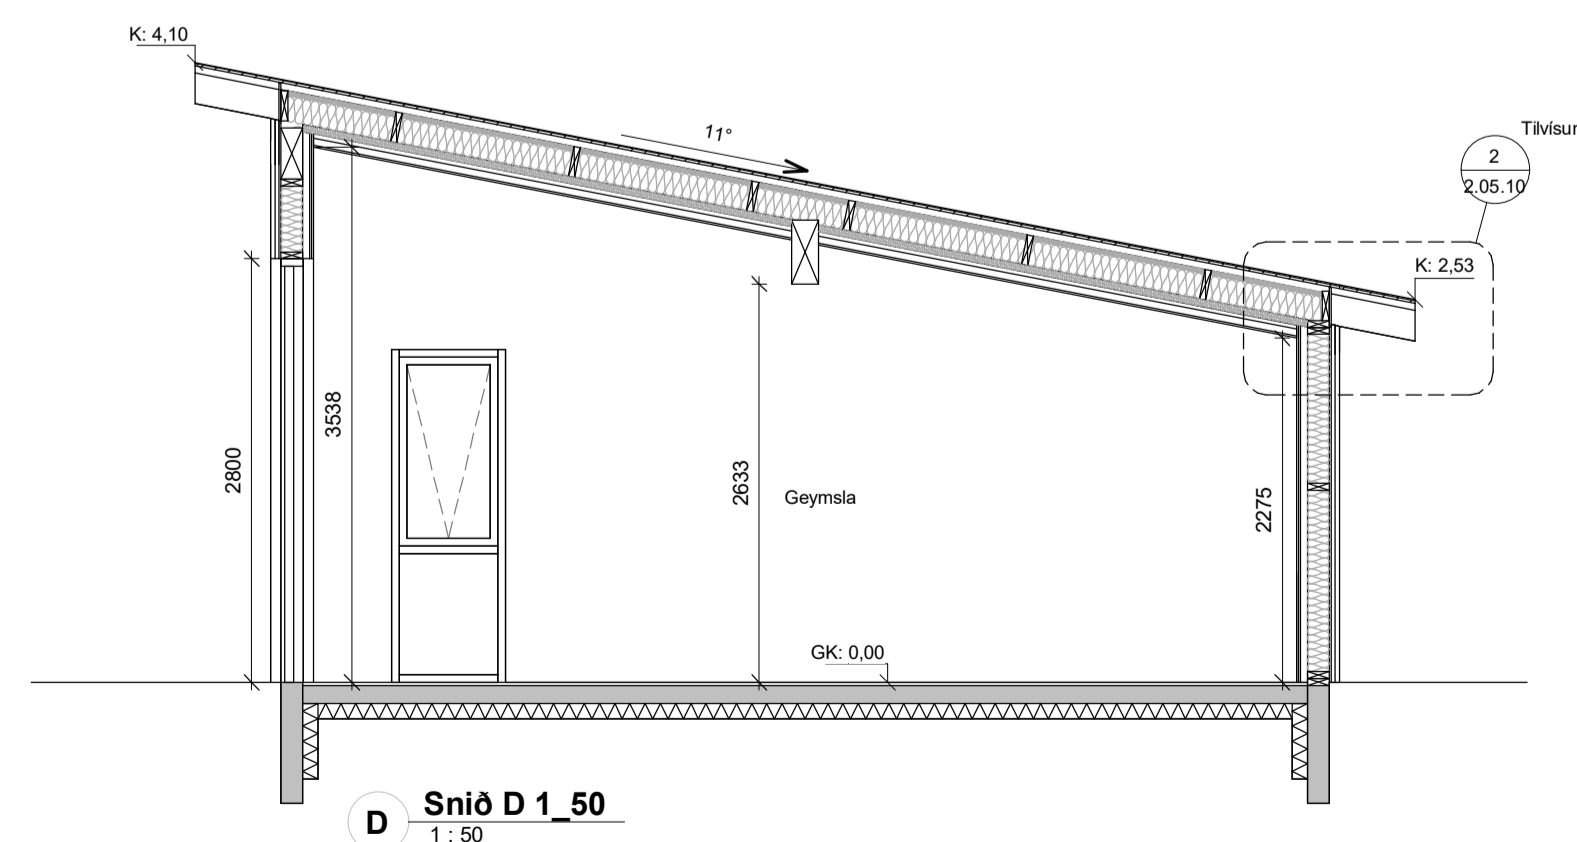

Útg. | Skýring / Breyting | Dags. | Teknad / Vírfað

Fristundarhús
TEGUND VERK

Þingvellir - Sandskeið, F-gata nr. 9
GATASTAFSEIÐING

Snið
Séruppdráttur

VERKKAUPI:	Björn Hólmgerisson
KENNITALA VERKKAUFA:	300875-4089
LANDNÚMÉR:	170716
STAÐGR.:	8721-5-37600090
MHL:	01 og 02
MKV.:	1 : 50
BLAÐSTÆRÐ:	A1
ÚTGÁFA DAGS:	28.09.2023
TEIKNAD:	ADS
YFIRFARIÐ:	SHP

2314 **2.03.01**
VERNRN. TEIKNINGARNR. ÚTGÁFA

ARKIBYGG arkitektar
ÁSTRÍÐUR BIRNA ÁRNADÓTTIR, FAI
kl. 220684-2459
STEFANÍA HELGA PÁLMASSDÓTTIR, BFI
kl. 210352-4539

© ARKIBYGG ARKITEKTAR
HÖNNUR ASKUR SÉRALIAN RÉTT Á TEIKNINGUM - FJALDUN ER HÁÐ SKRIFLEGS SAMRÁÐ