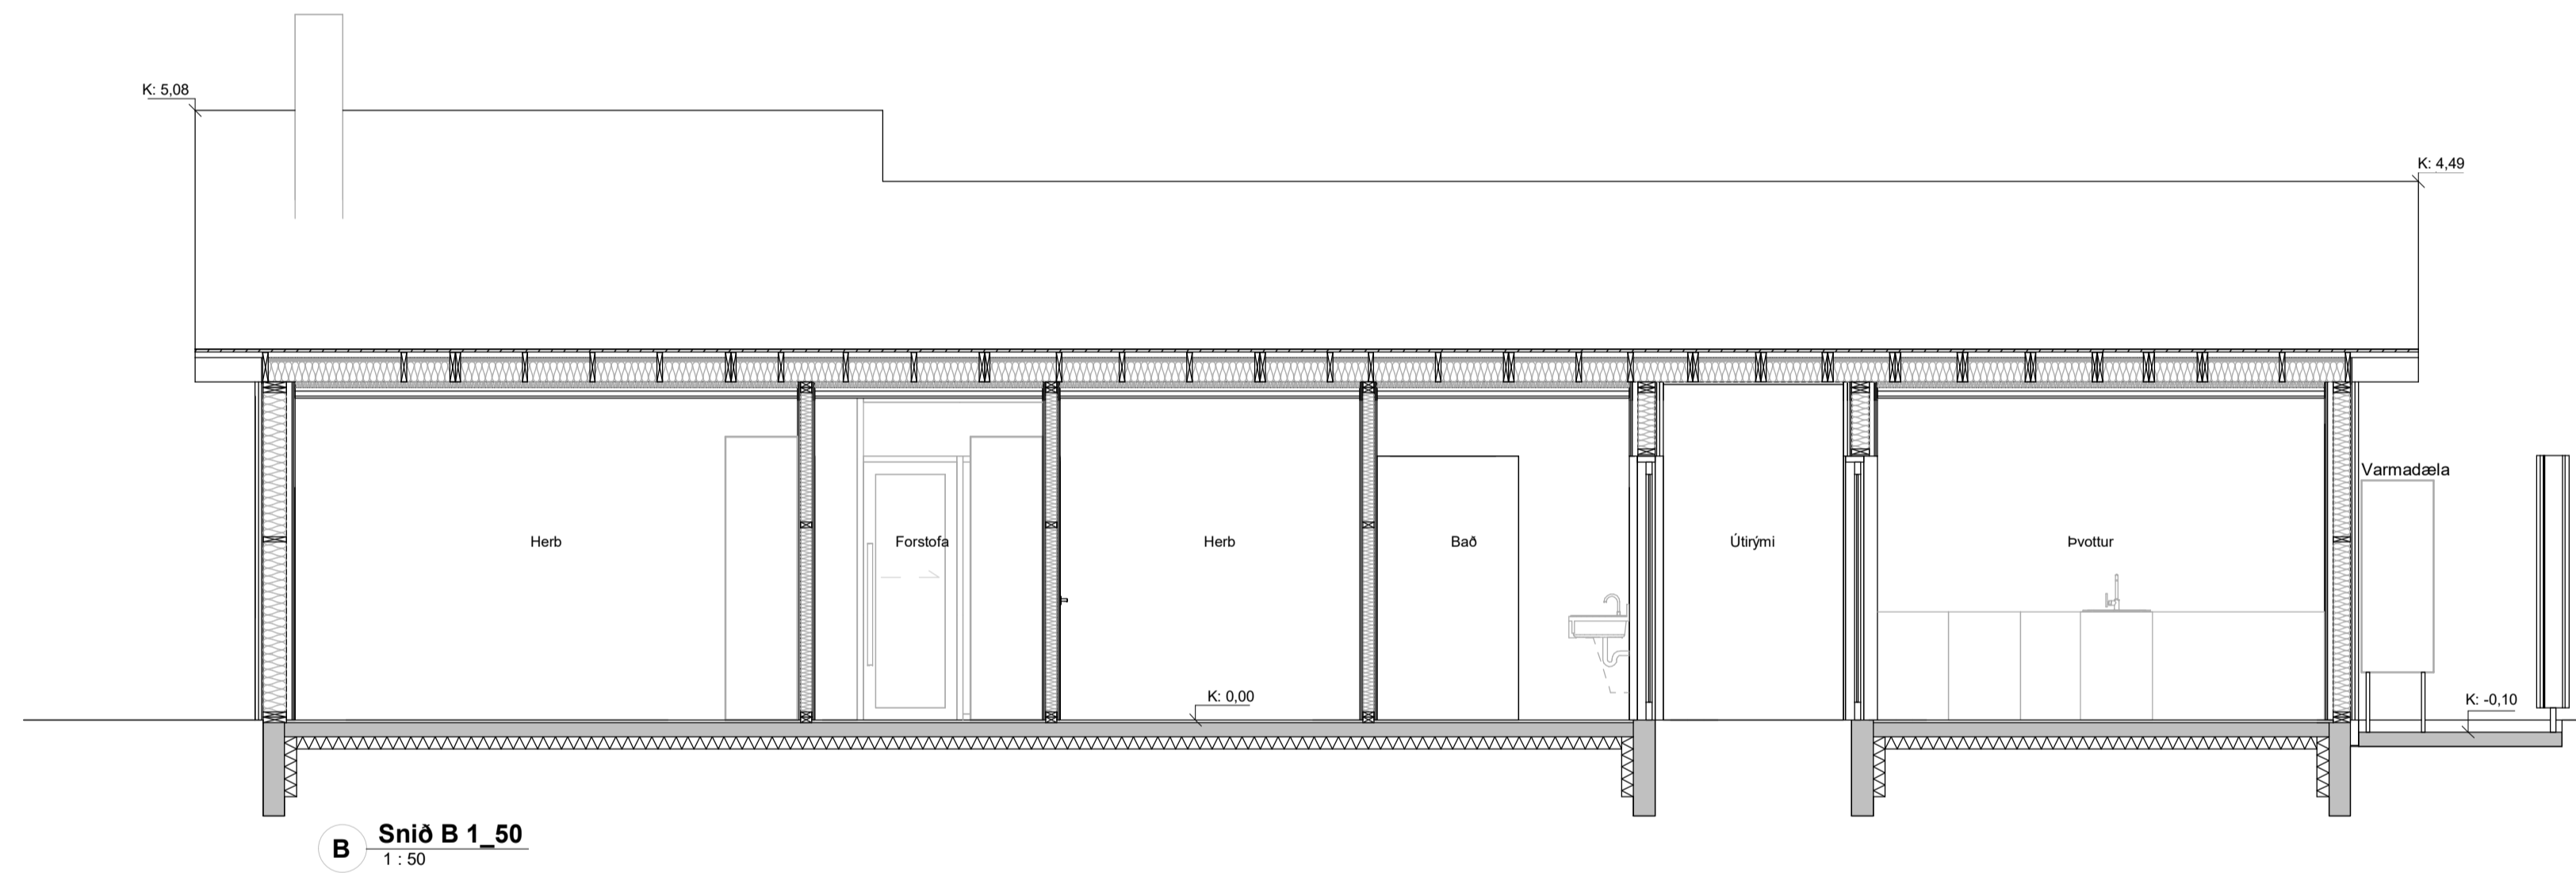

Útg. | Skýring / Breyting | Dags. | Teknad / Vírfað

Fristundarhús
TEGUND VERK

Þingvellir - Sandskeið, F-gata nr. 9
GATASTAFSEIÐING

Snið
Séruppdráttur

VERKKAUPI:	Björn Hólmgerisson
KENNITALA VERKKAUFA:	300875-4089
LANDNÚMÉR:	170716
STAÐGR.:	8721-5-37600090
MHL:	01 og 02
MKV.:	1 : 50
BLAÐSTÆRÐ:	A1
ÚTGÁFA DAGS:	28.09.2023
TEIKNAD:	ADS
YFIRFARIÐ:	SHP

2314 **2.03.01**
VERNRN. TEIKNINGARNR. ÚTGÁFA

ARKIBYGG arkitektar
ÁSTRÍÐUR BIRNA ÁRNADÓTTIR, FAI
kl. 220684-2459
STEFANÍA HELGA PÁLMASSDÓTTIR, BFI
kl. 210352-4539

© ARKIBYGG ARKITEKTAR
HÖNNUR ASKUR SÉRALIAN RÉTT Á TEIKNINGUM - FJALDUN ER HÁÐ SKRIFLEGS SAMRÁÐ