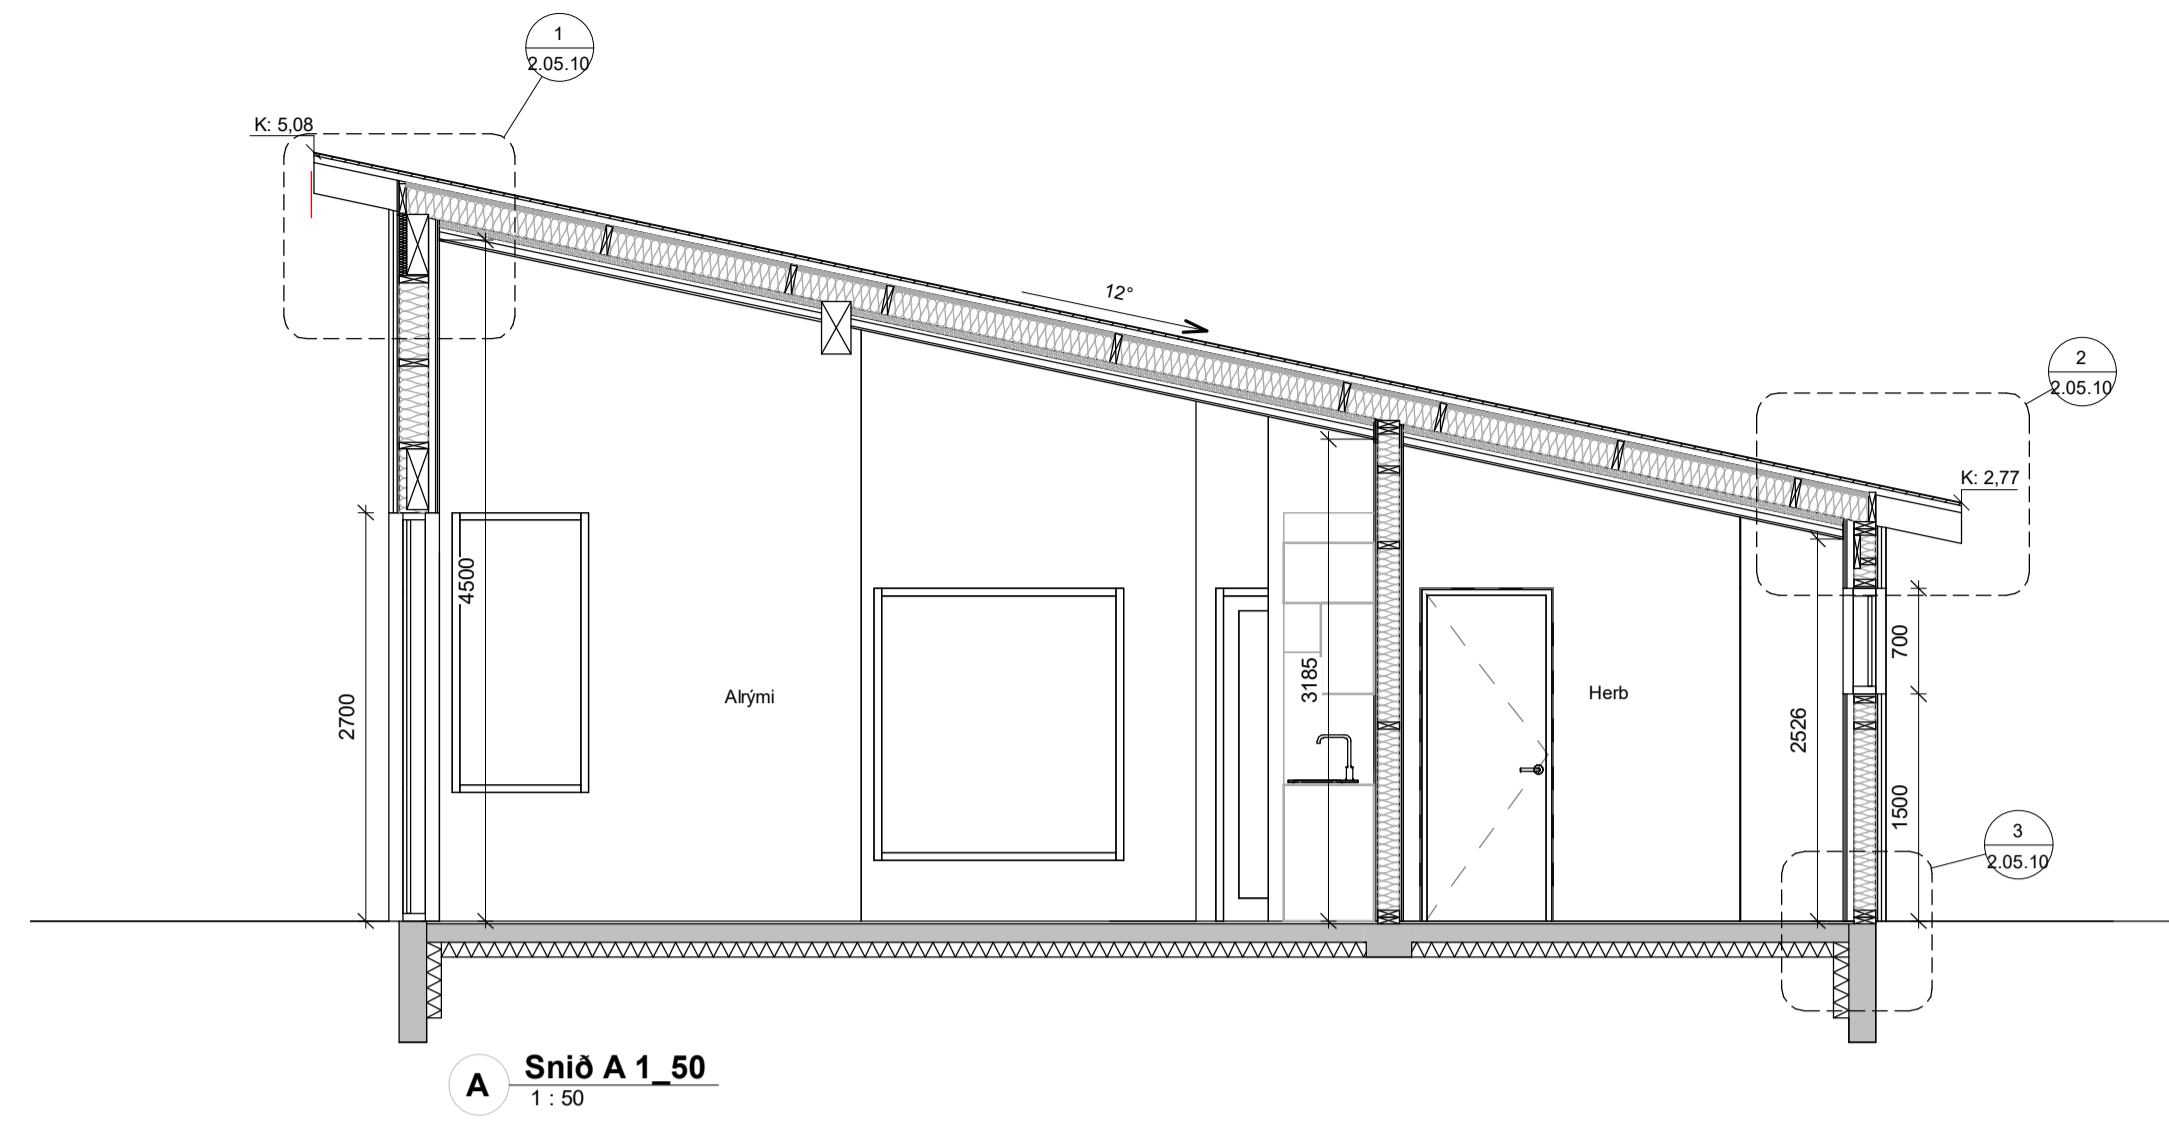

Útg. | Skýring / Breyting | Dags. | Teknad / Vírfað

Fristundarhús
TEGUND VERK

Þingvellir - Sandskeið, F-gata nr. 9
GATASTAFSEIÐING

Snið
Séruppdráttur

VERKKAUPI:	Björn Hólmgerisson
KENNITALA VERKKAUFA:	300875-4089
LANDNÚMÉR:	170716
STAÐGR.:	8721-5-37600090
MHL:	01 og 02
MKV.:	1 : 50
BLAÐSTÆRÐ:	A1
ÚTGÁFA DAGS:	28.09.2023
TEIKNAD:	ADS
YFIRFARIÐ:	SHP

2314 **2.03.01**
VERNRN. TEIKNINGARNR. ÚTGÁFA

ARKIBYGG arkitektar
ÁSTRÍÐUR BIRNA ÁRNADÓTTIR, FAI
kl. 220684-2459
STEFANÍA HELGA PÁLMASSDÓTTIR, BFI
kl. 210352-4539

© ARKIBYGG ARKITEKTAR
HÖNNUR ASKUR SÉRALIAN RÉTT Á TEIKNINGUM - FJALDUN ER HÁÐ SKRIFLEGS SAMRÁÐ