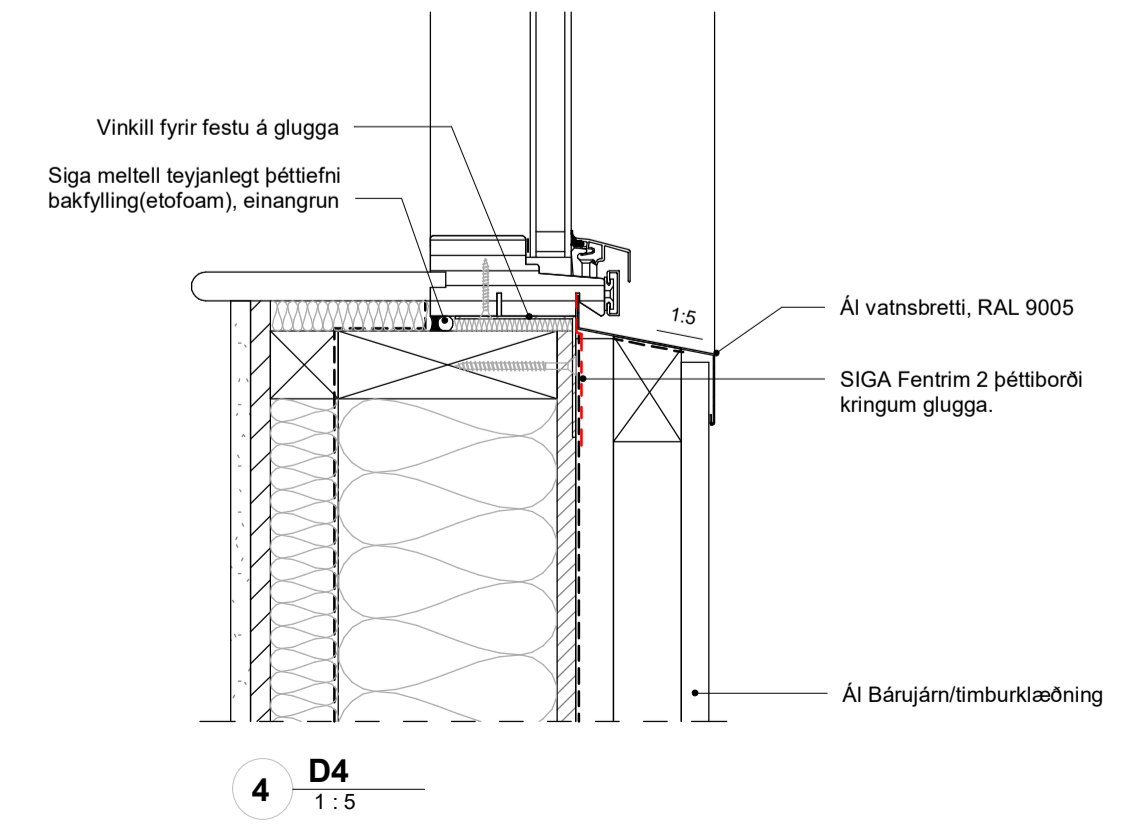

4 D4
1:5

Útg. | Skýring / Breyting | Dags. | Teknad / Yfirfard

Fristundarhús
TEGUND VERK

Þingvellir - Sandskeið, F-gata nr. 9
GATASTAFSEIÐING

Deiliteikning

Séruppdráttur
VERKKAUPI: Björn Hólmgerisson
KENNITALA VERKKAUPA: 300975-4089
LANDNÚMÉR: 170716
STAÐGR.: 8721-5-3760090
MHL: 01 og 02
MKV.: 1:5
BLAÐSTÆRÐ: A1
ÚTGÁFA DAGS: 20.07.2023
TEIKNAD: SHP
YFIRFARID: ADS

2314 **2.05.10**
VERNR. TEIKNINGARNR. ÚTGÁFA

ARKIBYGG arkitektar
ÁSTRÍÐUR BIRNA ÁRNADÓTTIR, FAI kl. 220684-2459
STEFANÍA HELGA PÁLMAUSDÓTTIR, BFI kl. 210352-4539

Tjónugata 10, 101 Reykjavík - Sí: 781-3442 / 663-1823 - arkibogg@arkibogg.is - www.arkibogg.is

© ARKIBYGG ARKITEKTAR
HÖNNUNARSKULUR SÉRALIAN RETT Á TEGNINGUM - FJAL/DJUN ER HÁÐ SKRIFLEGGU SAMRÁÐ