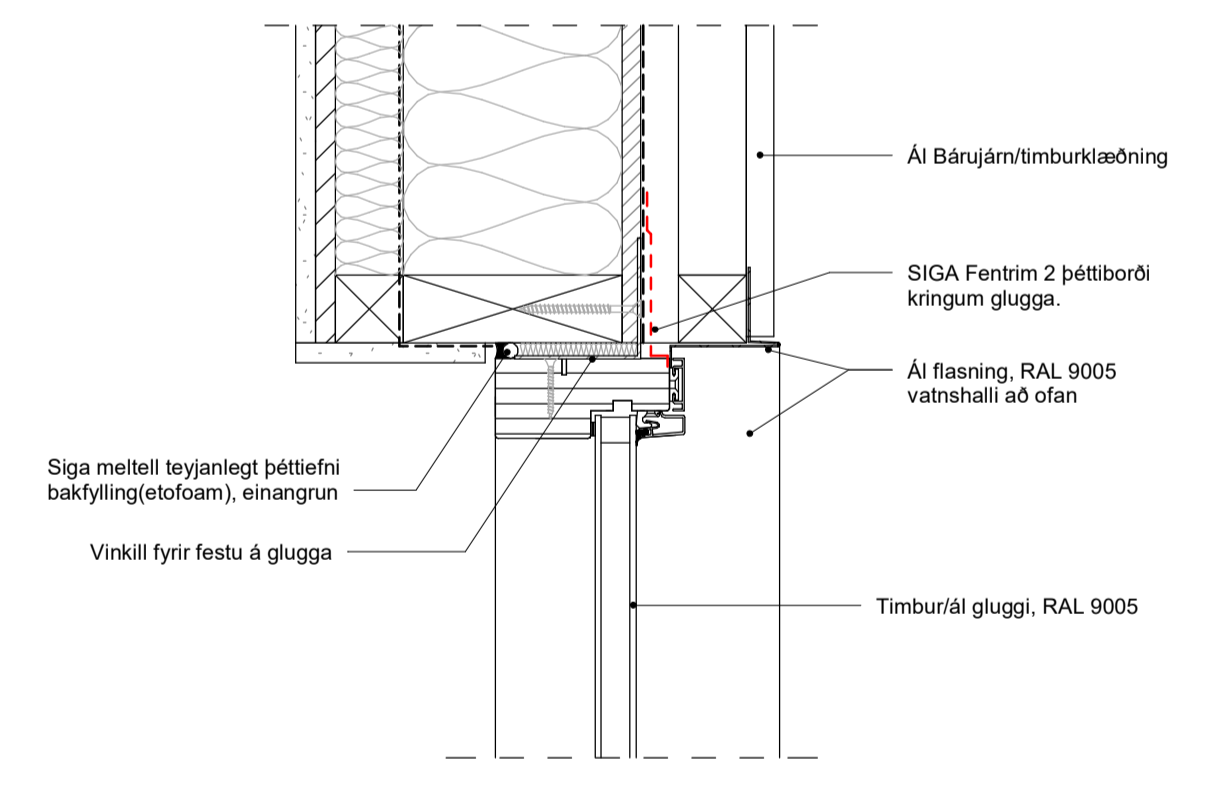

© ARKIBYGG ARKITEKTAR  
HÖNNUR ASKUR SÉRALIAN RÉTT Á TEIKNINGUM - FJALDUN ER HÁÐ SKRIFLEGS SAMRÁÐ

1 D1  
1:5

2 D2  
1:5

4 D4  
1:5

3 D3  
1:5

Útg. | Skýring / Breyting | Dags. | Teknad / Yfirfard

**Fristundarhús**  
TEGUND VERK