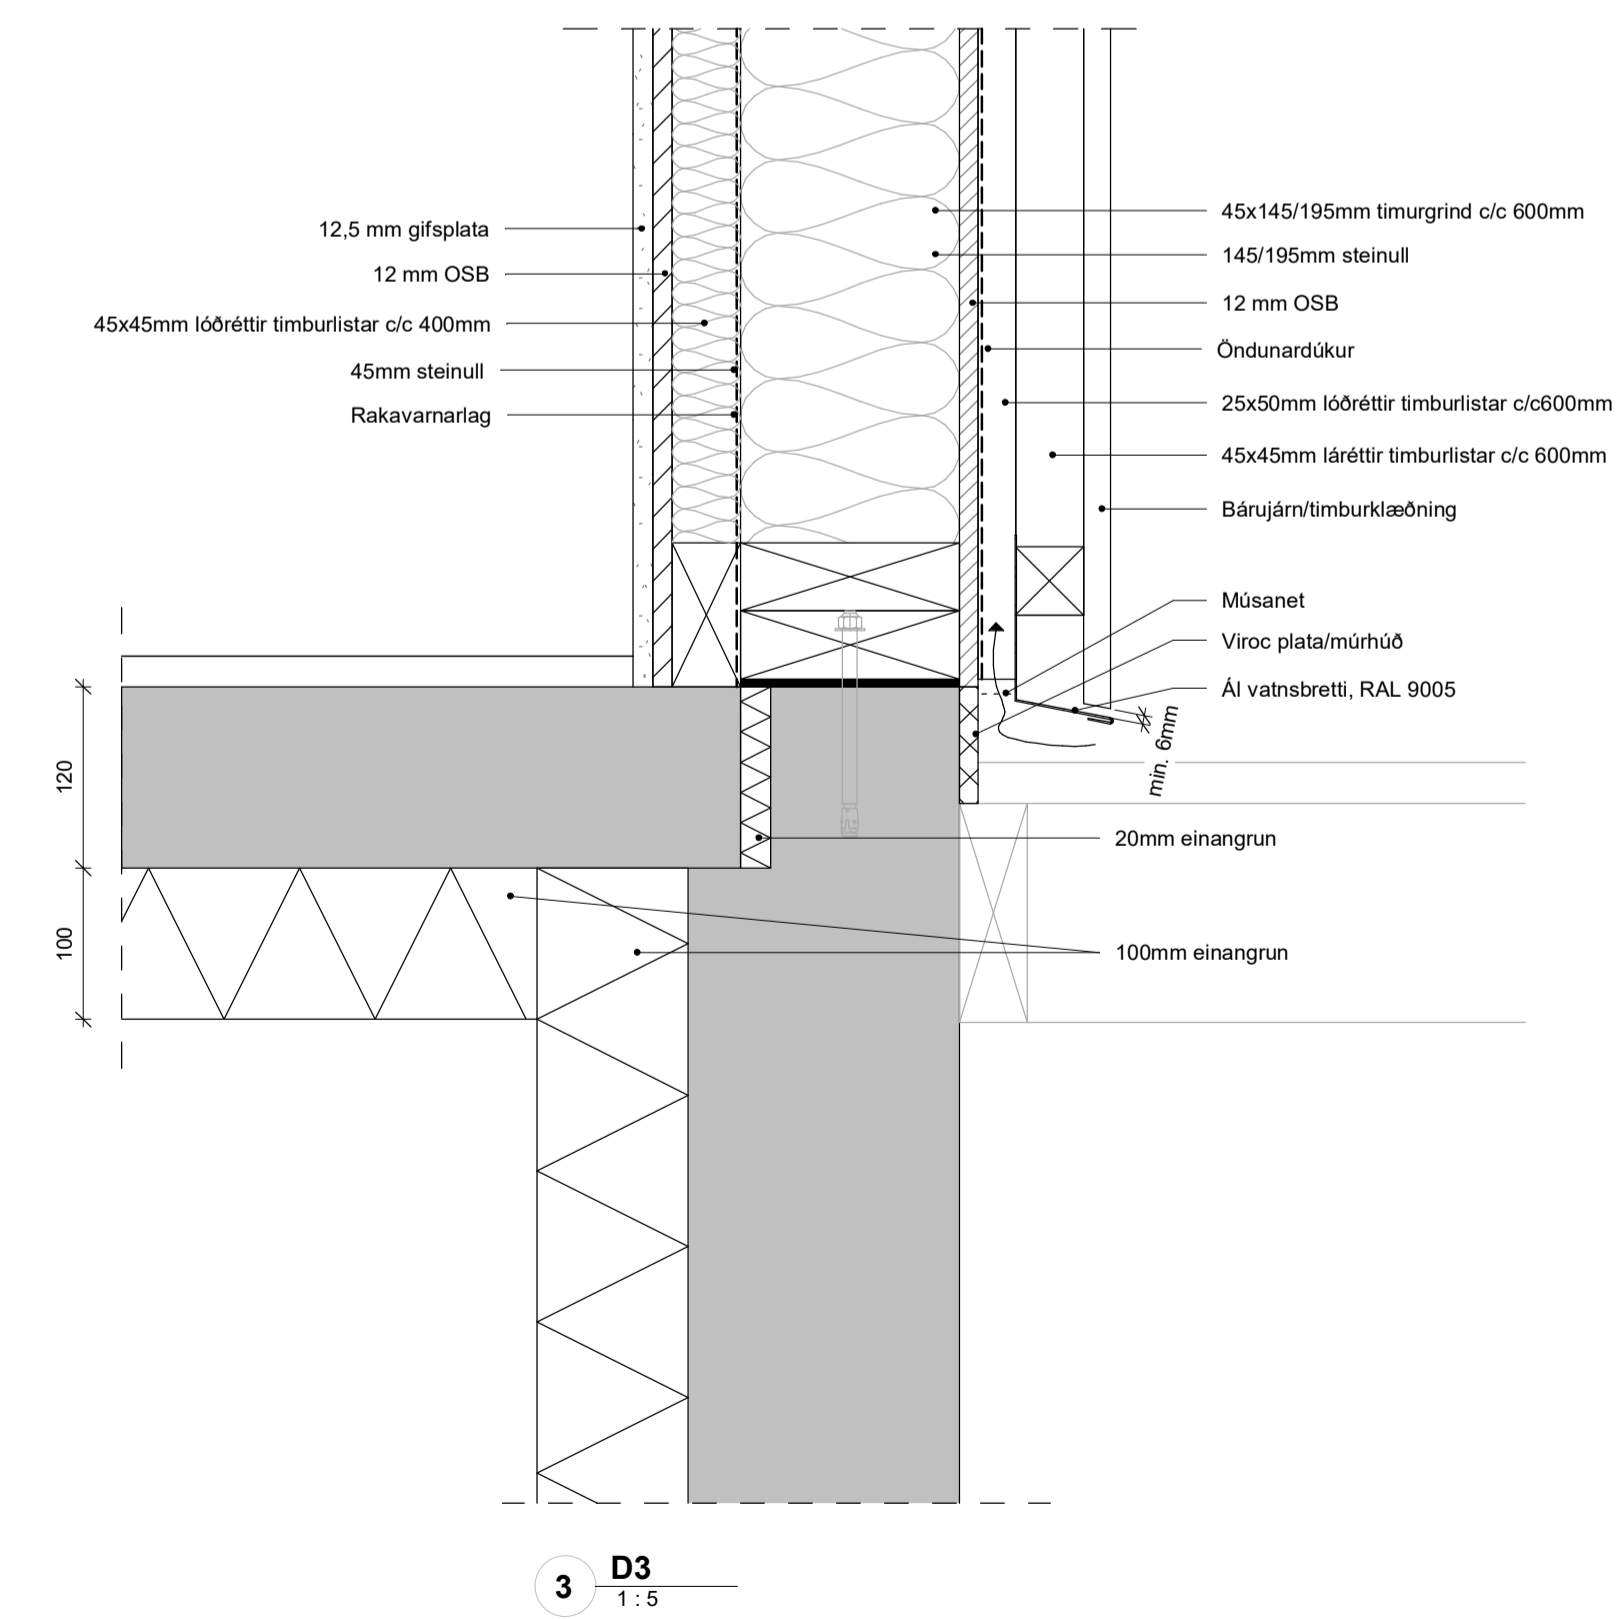

© ARKIBYGG ARKITEKTAR  
HÖNNUR ASKUR SÉRALIAN RÉTT Á TEIKNINGUM - FJALDUN ER HÁÐ SKRIFLEGS SAMRÁÐ

1 D1  
1:5

2 D2  
1:5

4 D4  
1:5

3 D3  
1:5

Útg. | Skýring / Breyting | Dags. | Teknad / Yfirfard

**Fristundarhús**  
TEGUND VERK