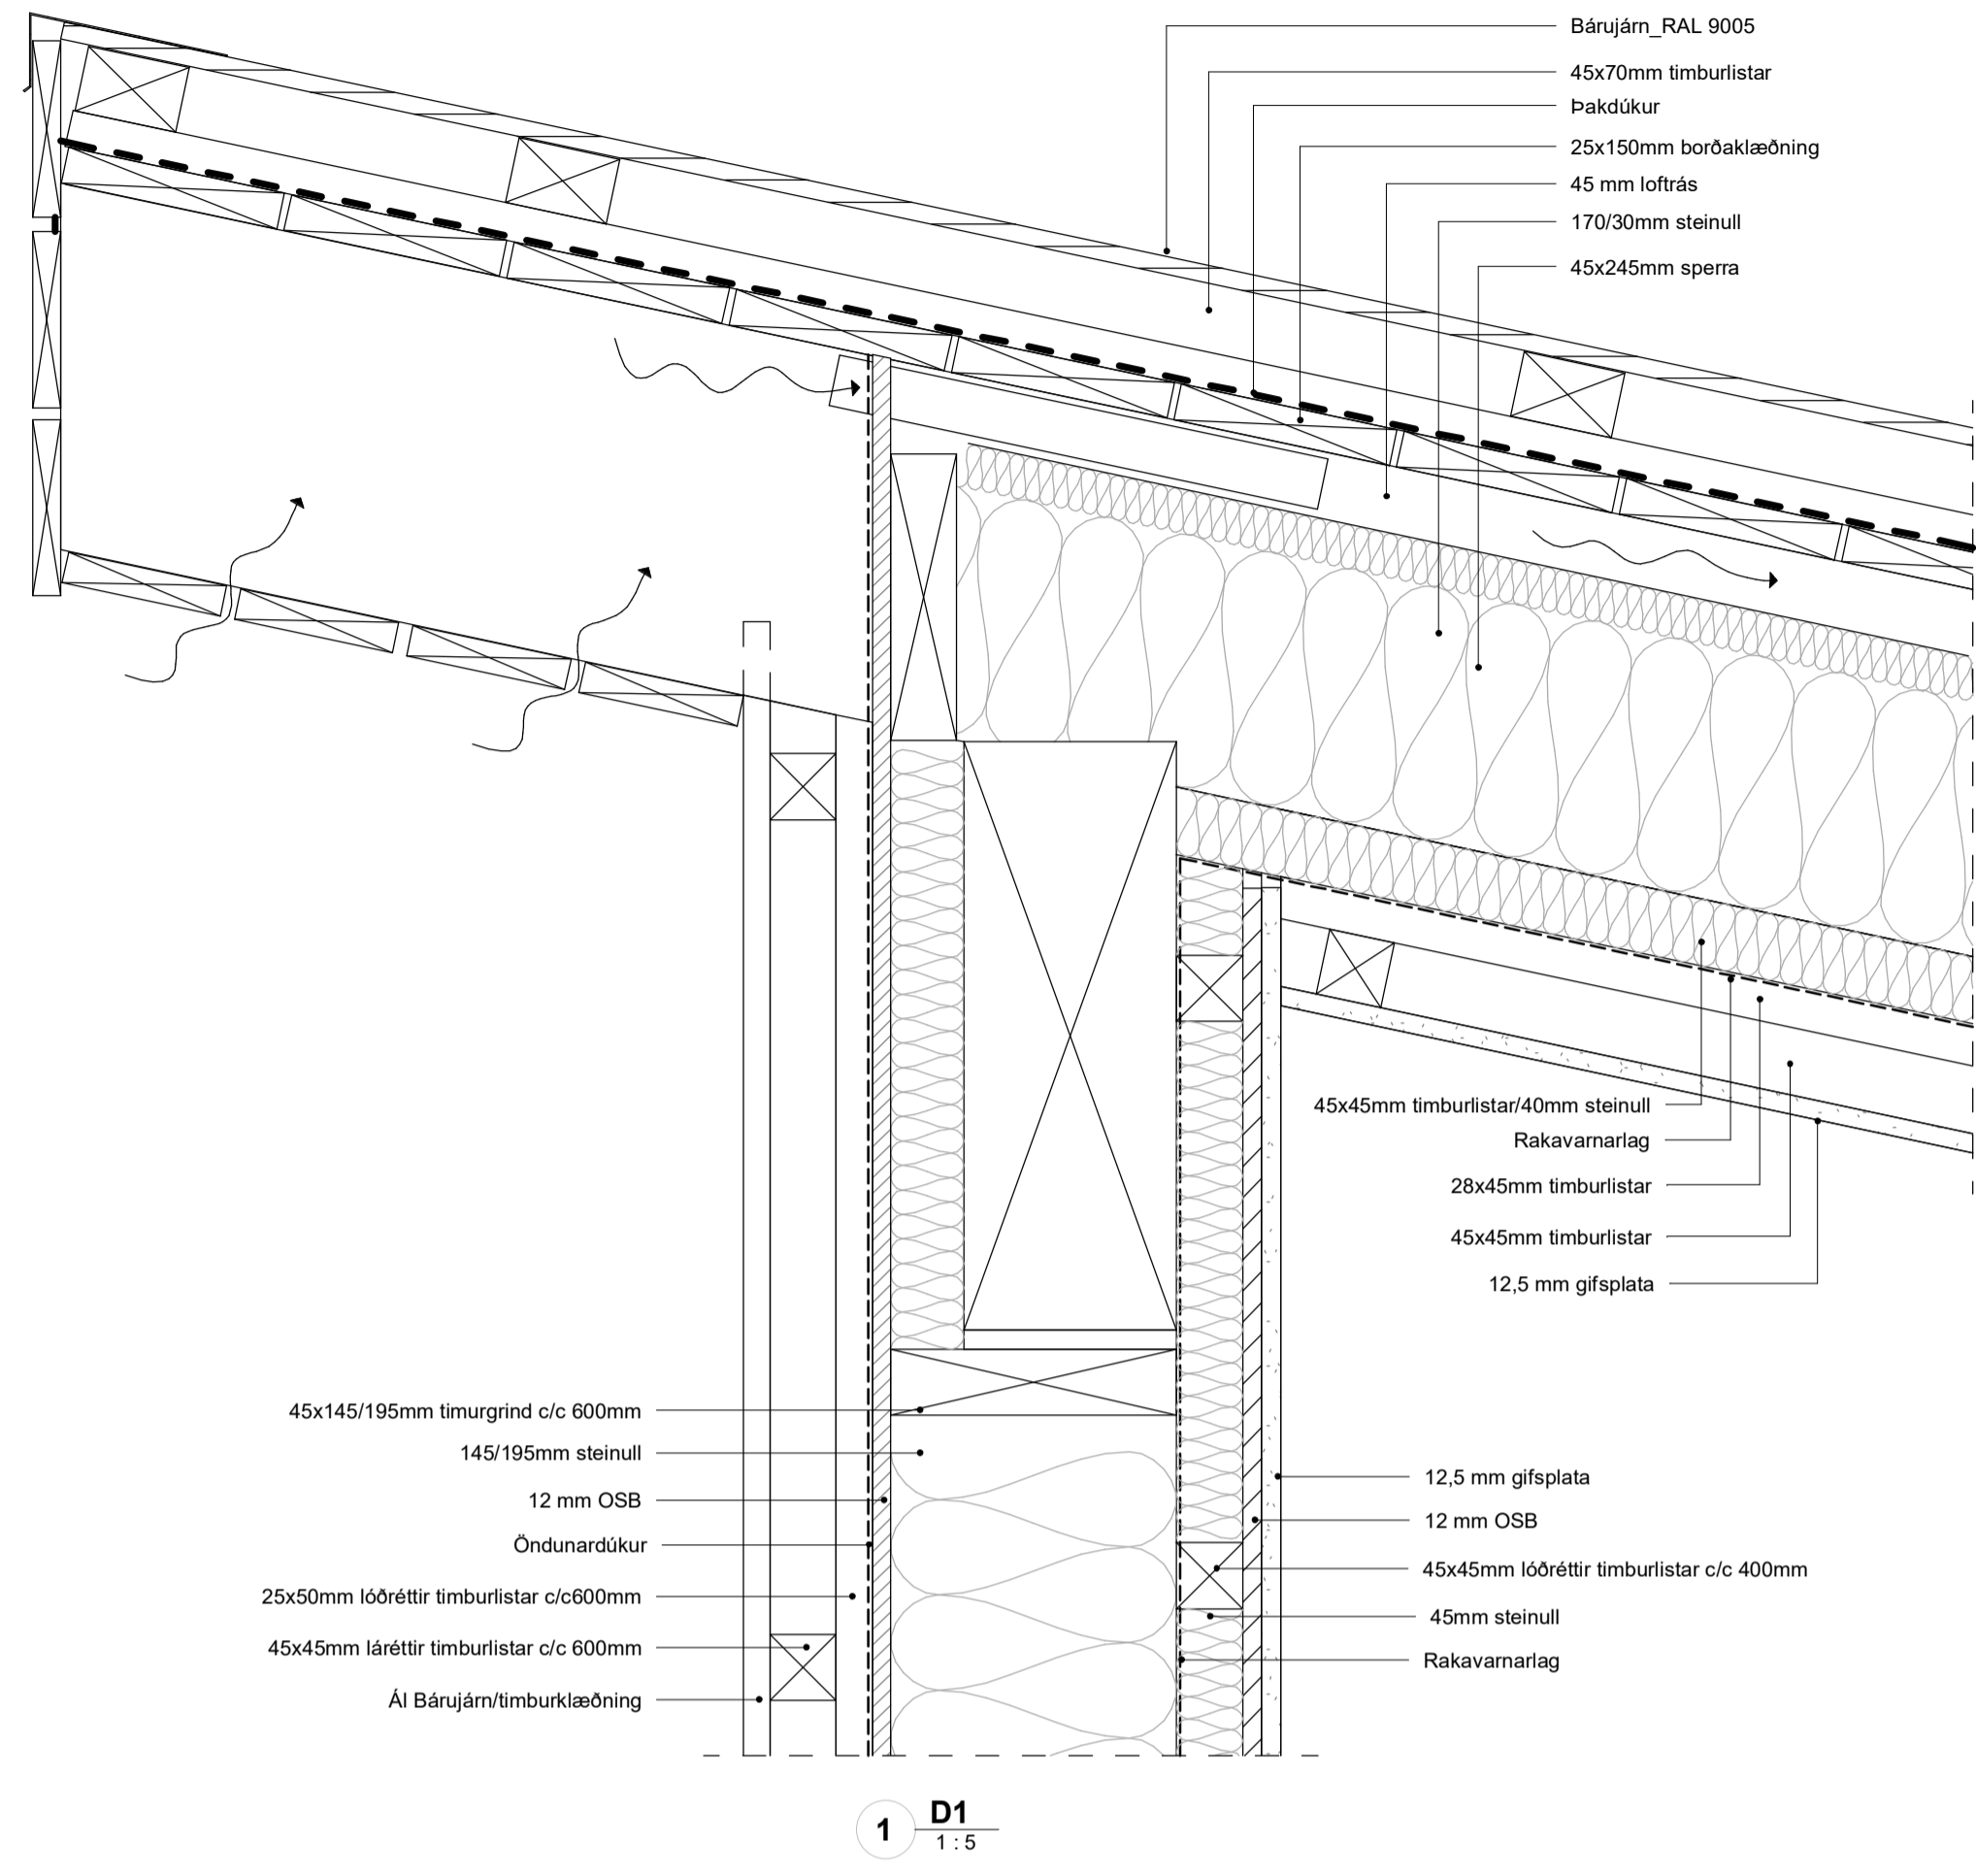

1 D1
1:5

Útg. | Skýring / Breyting | Dags. | Teknad / Yfirfard

Fristundarhús
TEGUND VERK

Þingvellir - Sandskeið, F-gata nr. 9
GATASTAFSEIÐING

Deiliteikning

Séruppdráttur
VERKKAUPI: Björn Hólmgerisson
KENNITALA VERKKAUPA: 300975-4089
LANDNÚMÉR: 170716
STAÐGR.: 8721-5-3760090
MHL: 01 og 02
MKV.: 1:5
BLAÐSTÆRÐ: A1
ÚTGÁFA DAGS: 20.07.2023
TEIKNAD: SHP
YFIRFARID: ADS

2314 **2.05.10**
VERNR. TEIKNINGARNR. ÚTGÁFA

ARKIBYGG arkitektar
ÁSTRÍÐUR BIRNA ÁRNADÓTTIR, FAI kl. 220684-2459
STEFANÍA HELGA PÁLMAUSDÓTTIR, BFI kl. 210352-4539

Tjónugata 10, 101 Reykjavík - Sí: 781-3442 / 663-1823 - arkibogg@arkibogg.is - www.arkibogg.is

© ARKIBYGG ARKITEKTAR
HÖNNUNARSKULUR SÉRALIAN RETT Á TEGNINGUM - FJAL/DJUN ER HÁÐ SKRIFLEGGU SAMRÁÐ