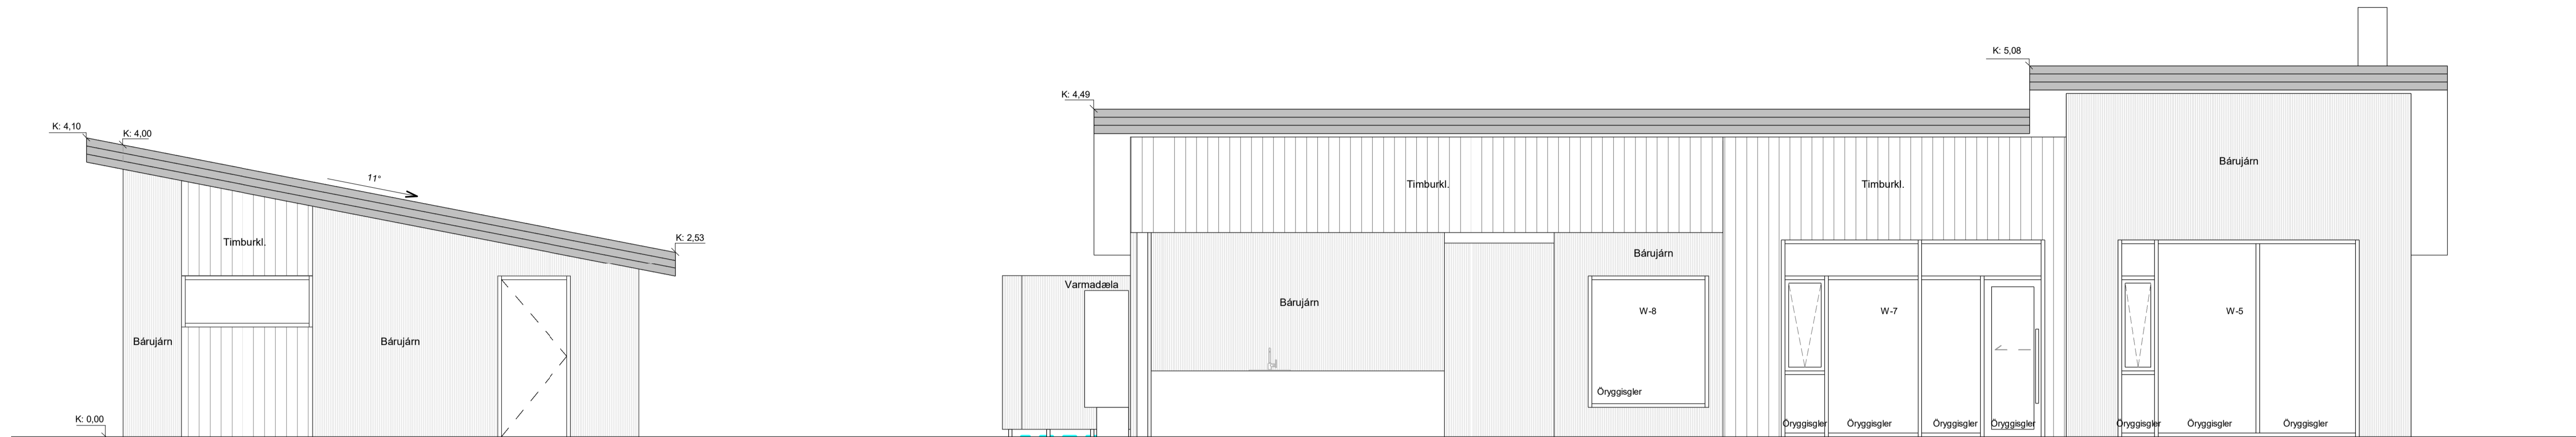

01-Suður 1_50
1 : 50