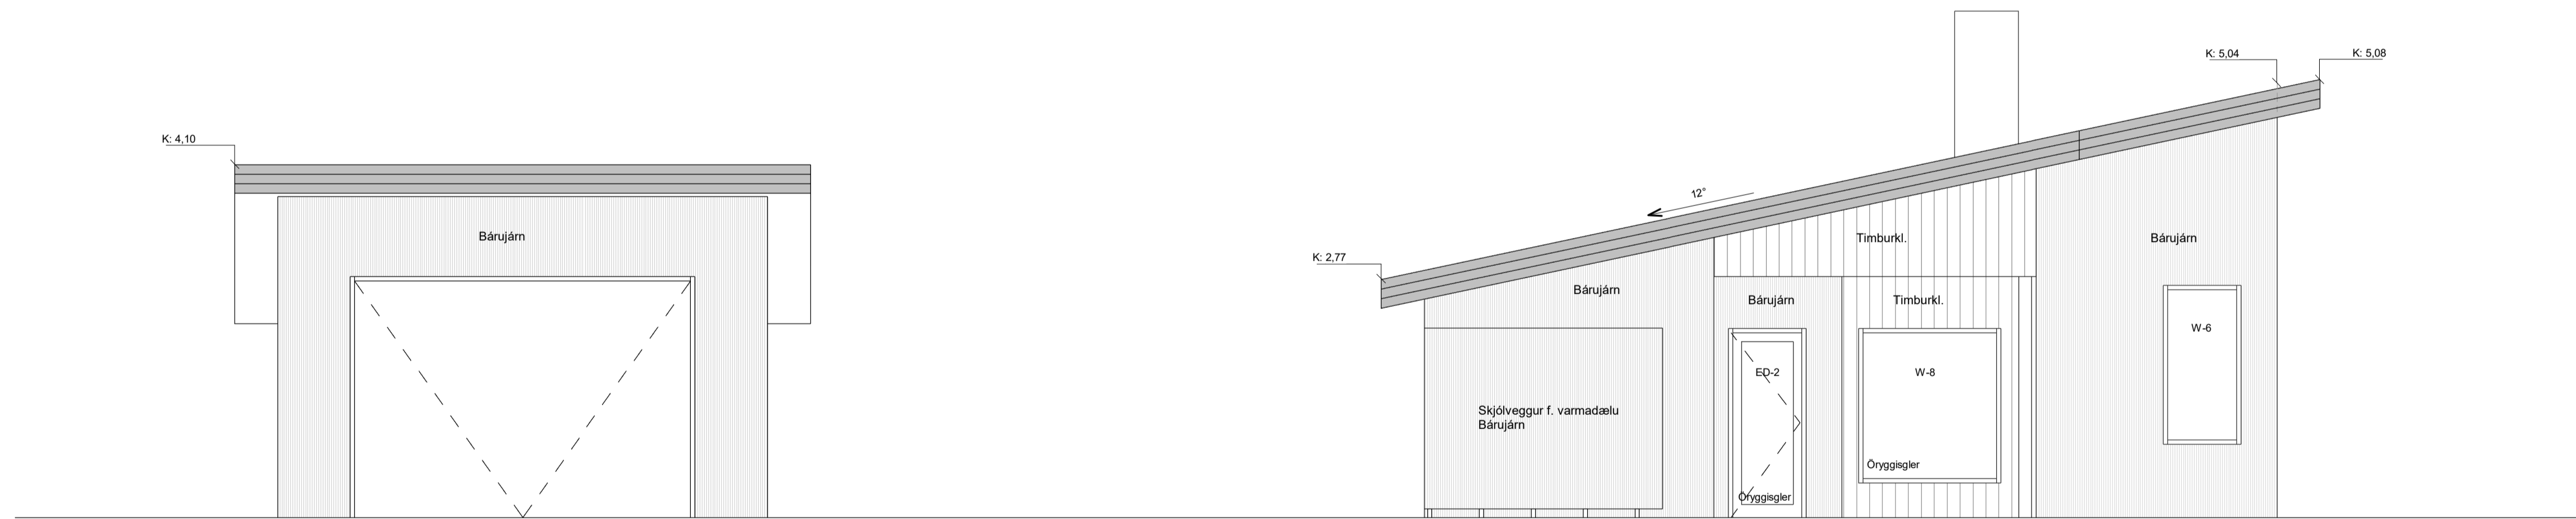

02-Vestur 1_50
1 : 50

Útg. | Skýring / Breyting. | Dags. | Teknað / Vírland

Fristundarhús
TEGUND VERK

Þingvellir - Sandskeið, F-gata nr. 9
GATNAÐSTAFSE TNING

Útlit suður og vestur
Séruppdráttur

VERKKAUPI:	Björn Hólmgerisson
KENNITALA VERKKAUPA:	300875-4089
LANDNÚMÉR:	170716
STAÐGR.:	8721-5-37600090
MHL:	01 og 02
MKV.:	1 : 50
BLADSTÆRÐ:	A1
UTGÁFA DAGS:	28.09.2023
TEIKNAD:	SHP
YFIRFARID:	ADS

2314 **2.02.01**
VERKNR. TEIKNINGARNR. UTGÁFA

ARKIBYGG arkitektar
ÁSTRÍÐUR BIRNA ÁRNADÓTTIR, FAÍ
kl. 220684-2459
STEFANÍA HELGA PÁLMAUSDÓTTIR, BFI
kl. 210352-4539

© ARKIBYGG ARKITEKTAR
HÖNNUNUR ASKUR SÉRALIAN RÆTT Á TEIKNINGUM - FJALFÖLÐUN ER HÁÐ SKRIFLEGS SAMBAND