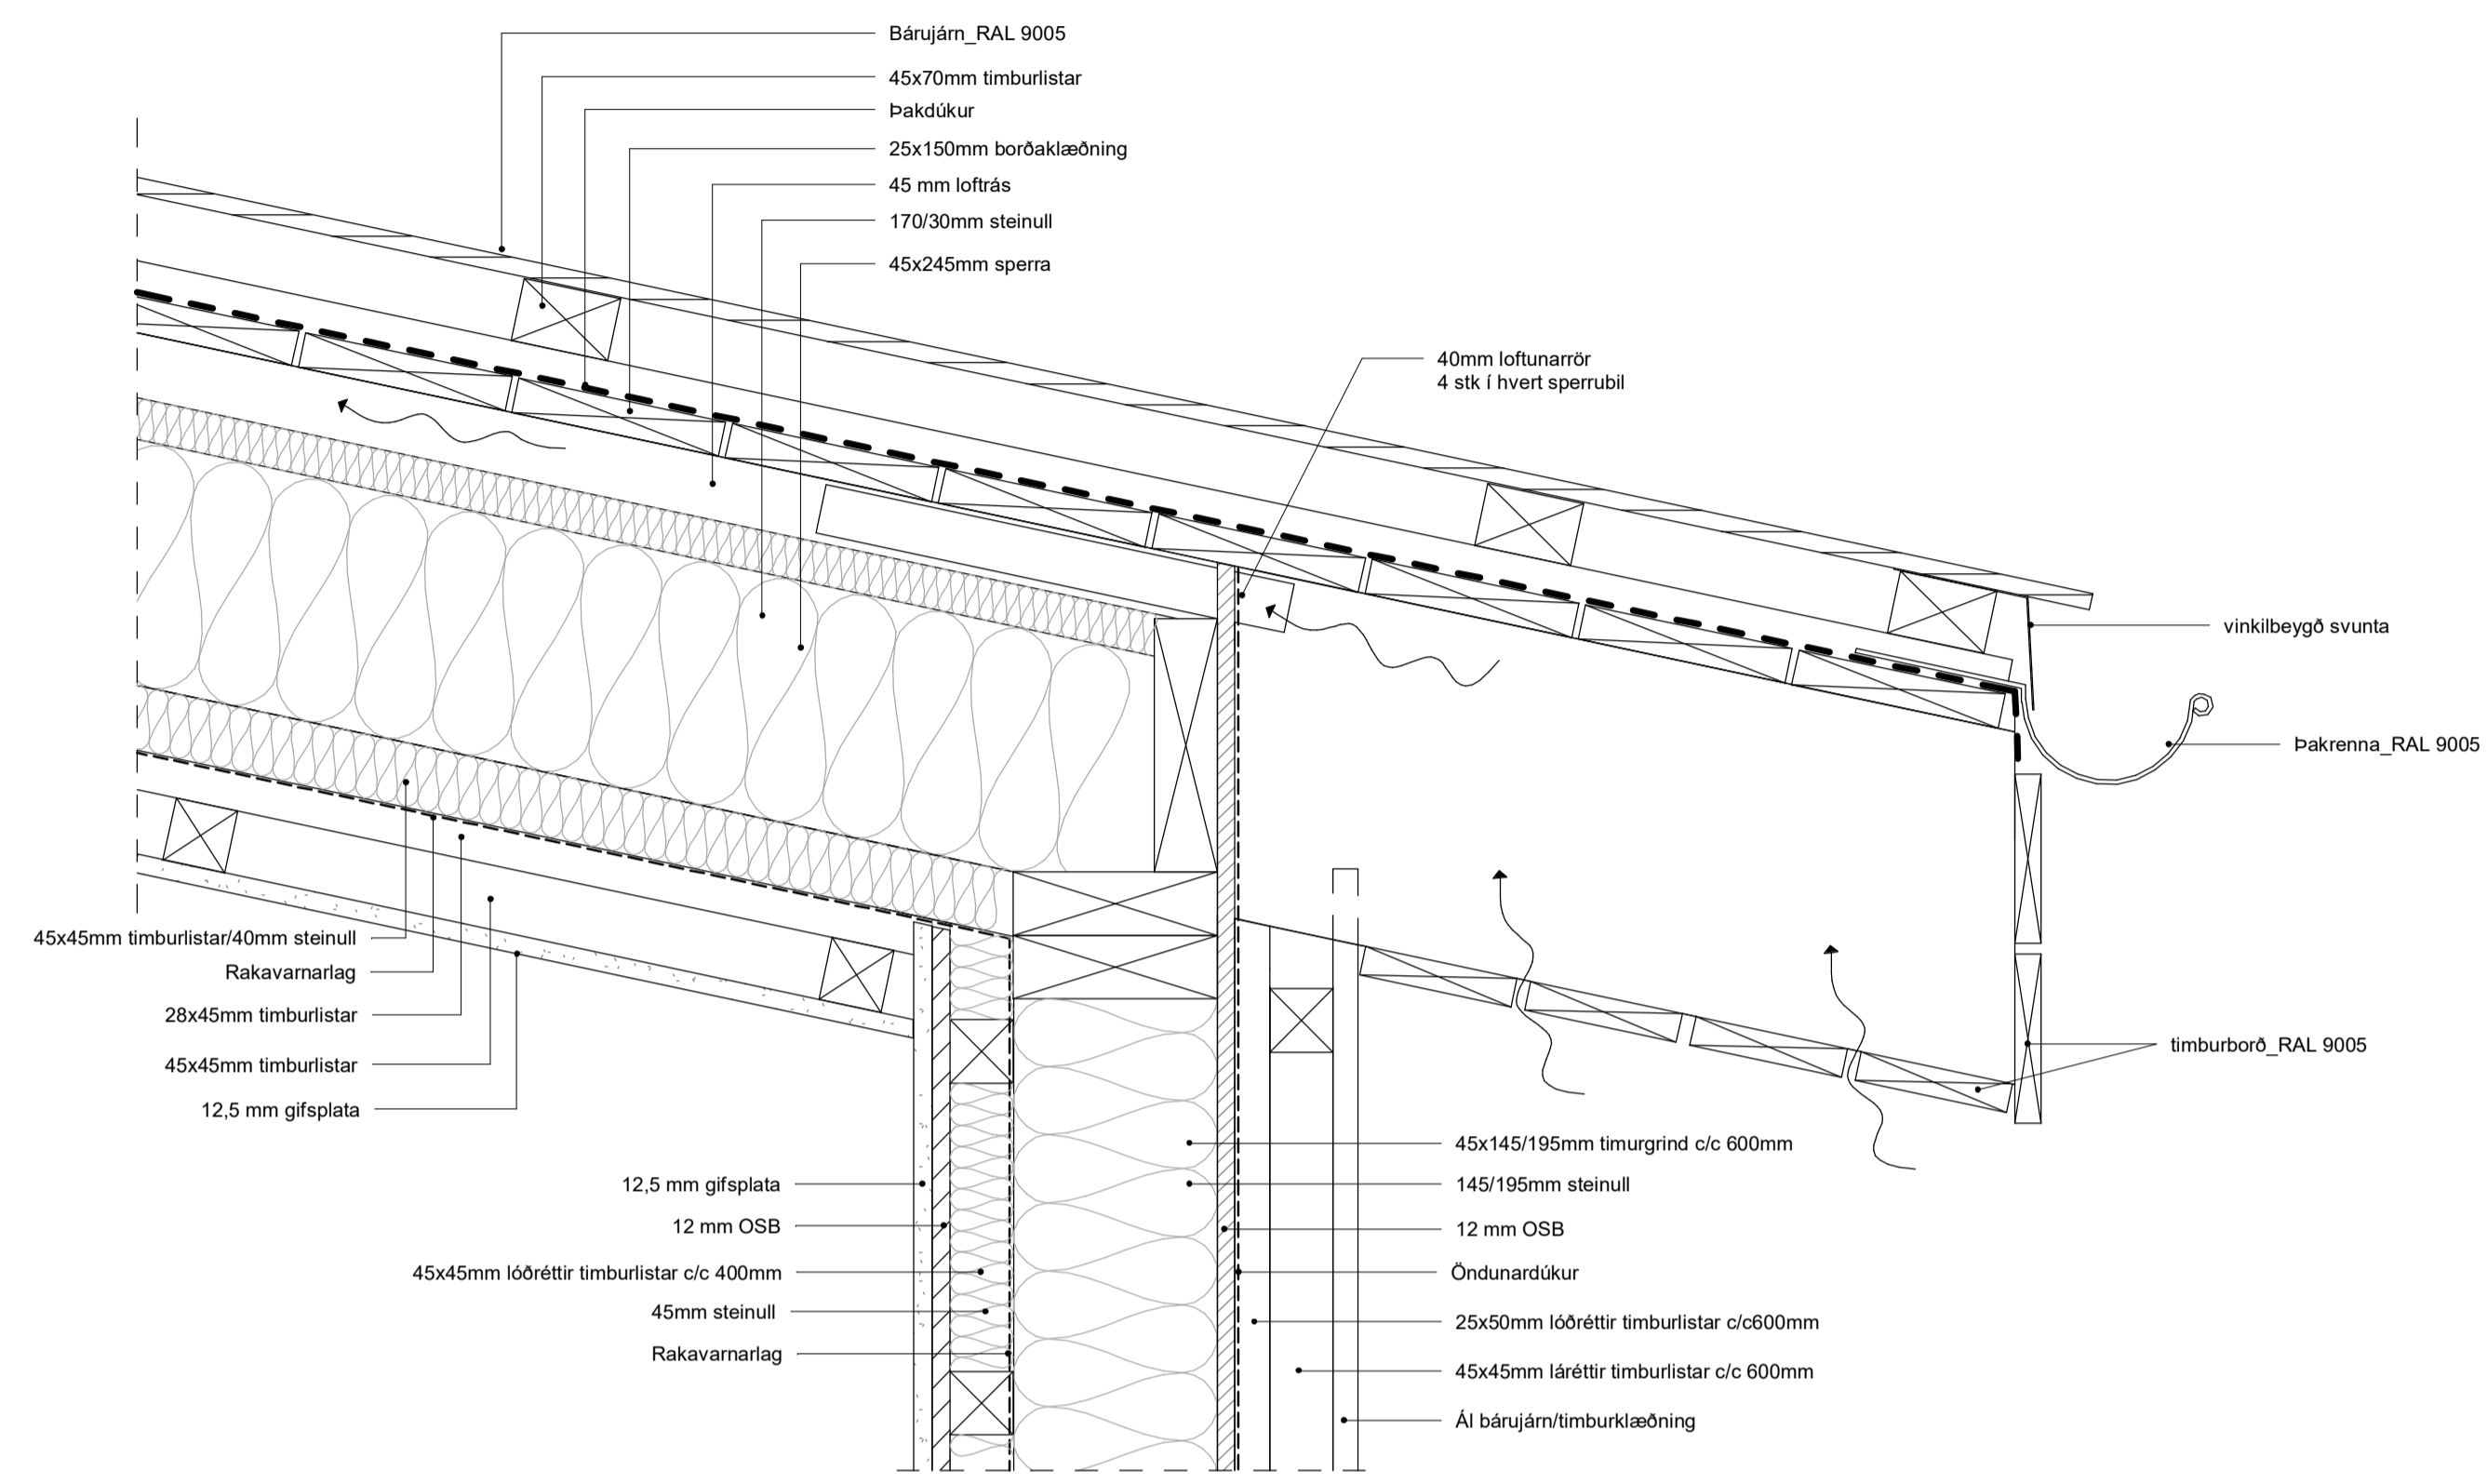

2 D2
1:5

Útg. | Skýring / Breyting | Dags. | Teknad / Yfirfard

Fristundarhús
TEGUND VERK

Þingvellir - Sandskeið, F-gata nr. 9
GATASTAFSEIÐING

Deiliteikning

Séruppdráttur
VERKKAUPI: Björn Hólmgerisson
KENNITALA VERKKAUPA: 300975-4089
LANDNÚMÉR: 170716
STAÐGR.: 8721-5-3760090
MHL: 01 og 02
MKV.: 1:5
BLAÐSTÆRÐ: A1
ÚTGÁFA DAGS: 20.07.2023
TEIKNAD: SHP
YFIRFARID: ADS

2314 **2.05.10**
VERNR. TEIKNINGARNR. ÚTGÁFA

ARKIBYGG arkitektar
ÁSTRÍÐUR BIRNA ÁRNADÓTTIR, FAI kl. 220684-2459
STEFANÍA HELGA PÁLMAUSDÓTTIR, BFI kl. 210352-4539

Tjónugata 10, 101 Reykjavík - Sí: 781-3442 / 663-1823 - arkibogg@arkibogg.is - www.arkibogg.is

© ARKIBYGG ARKITEKTAR
HÖNNUNARSKULUR SÉRALIAN RETT Á TEGNINGUM - FJAL/DJUN ER HÁÐ SKRIFLEGGU SAMRÁÐ