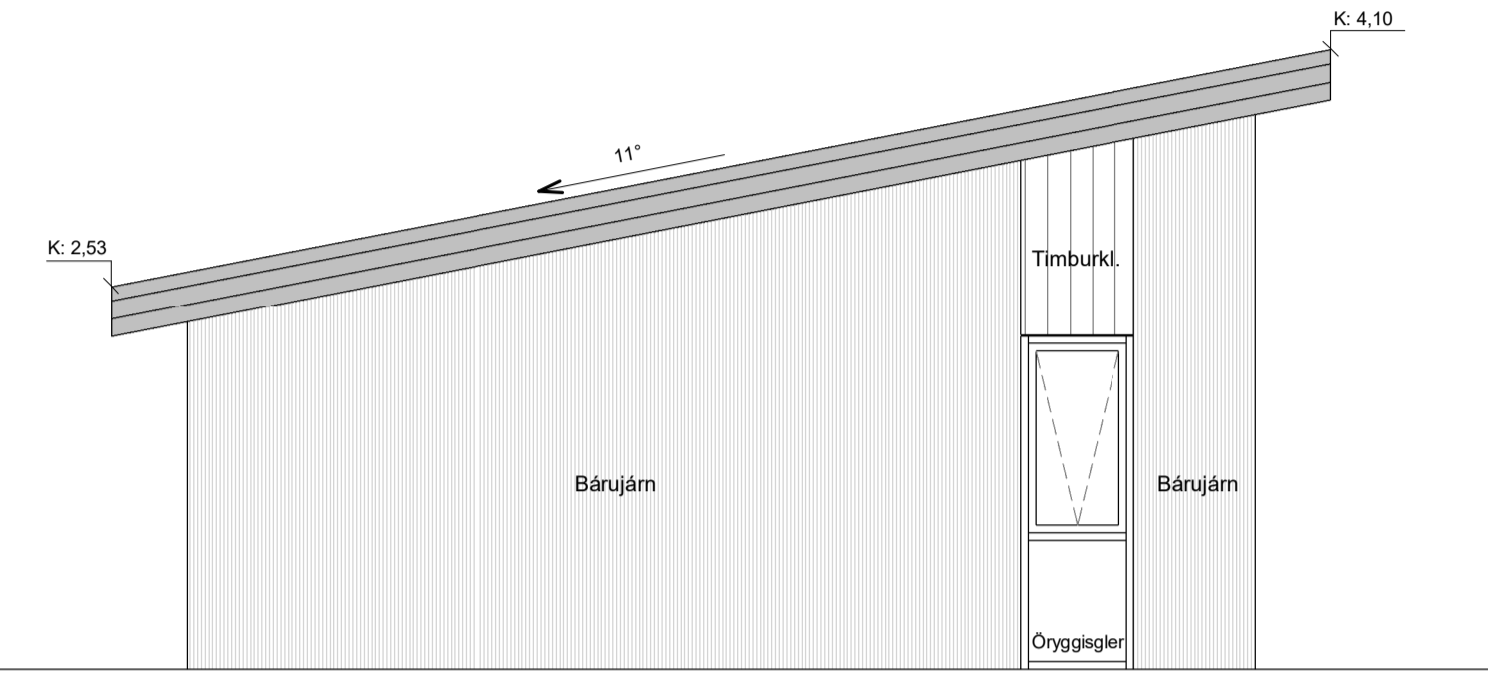

04-Austur 1_50
1 : 50

Úg. | Skýring / Breyting. | Dags. | Teknad / Vírland

Fristundarhús

Þingvellir - Sandskeið, F-gata nr. 9
GATNAÐSTAFSE TNING

Útlit austur og norður

Séruppdráttur

VERKKAUPI:	Björn Hólmgerisson
KENNITALA VERKKAUPA:	300875-4089
LANDNÚMÉR:	170716
STAÐGR.:	8721-5-37600090
MHL:	01 og 02
MKV:	1 : 50
BLAÐSTÆRÐ:	A1
UTGAFA DAGS:	28.09.2023
TEIKNAD:	SHP
YFIRFARID:	ADS

2314 2.02.02
VERNRN. TEIKNINGARNR. UTGAFA

ARKIBYGG
arkitektar

ÁSTRÍÐUR BIRNA ÁRNADÓTTIR, FAI
kl. 220684-2459

STEFANÍA HELGA PÁLMAUSDÓTTIR, BFI
kl. 210362-4539

© ARKIBYGG ARKITEKTAR
HÖNNUR ASKUR SÉRALIAN RÉT T EKKINGUM - FJALDUN ER HÁÐ SKRIFLEGS SAMÞYGG