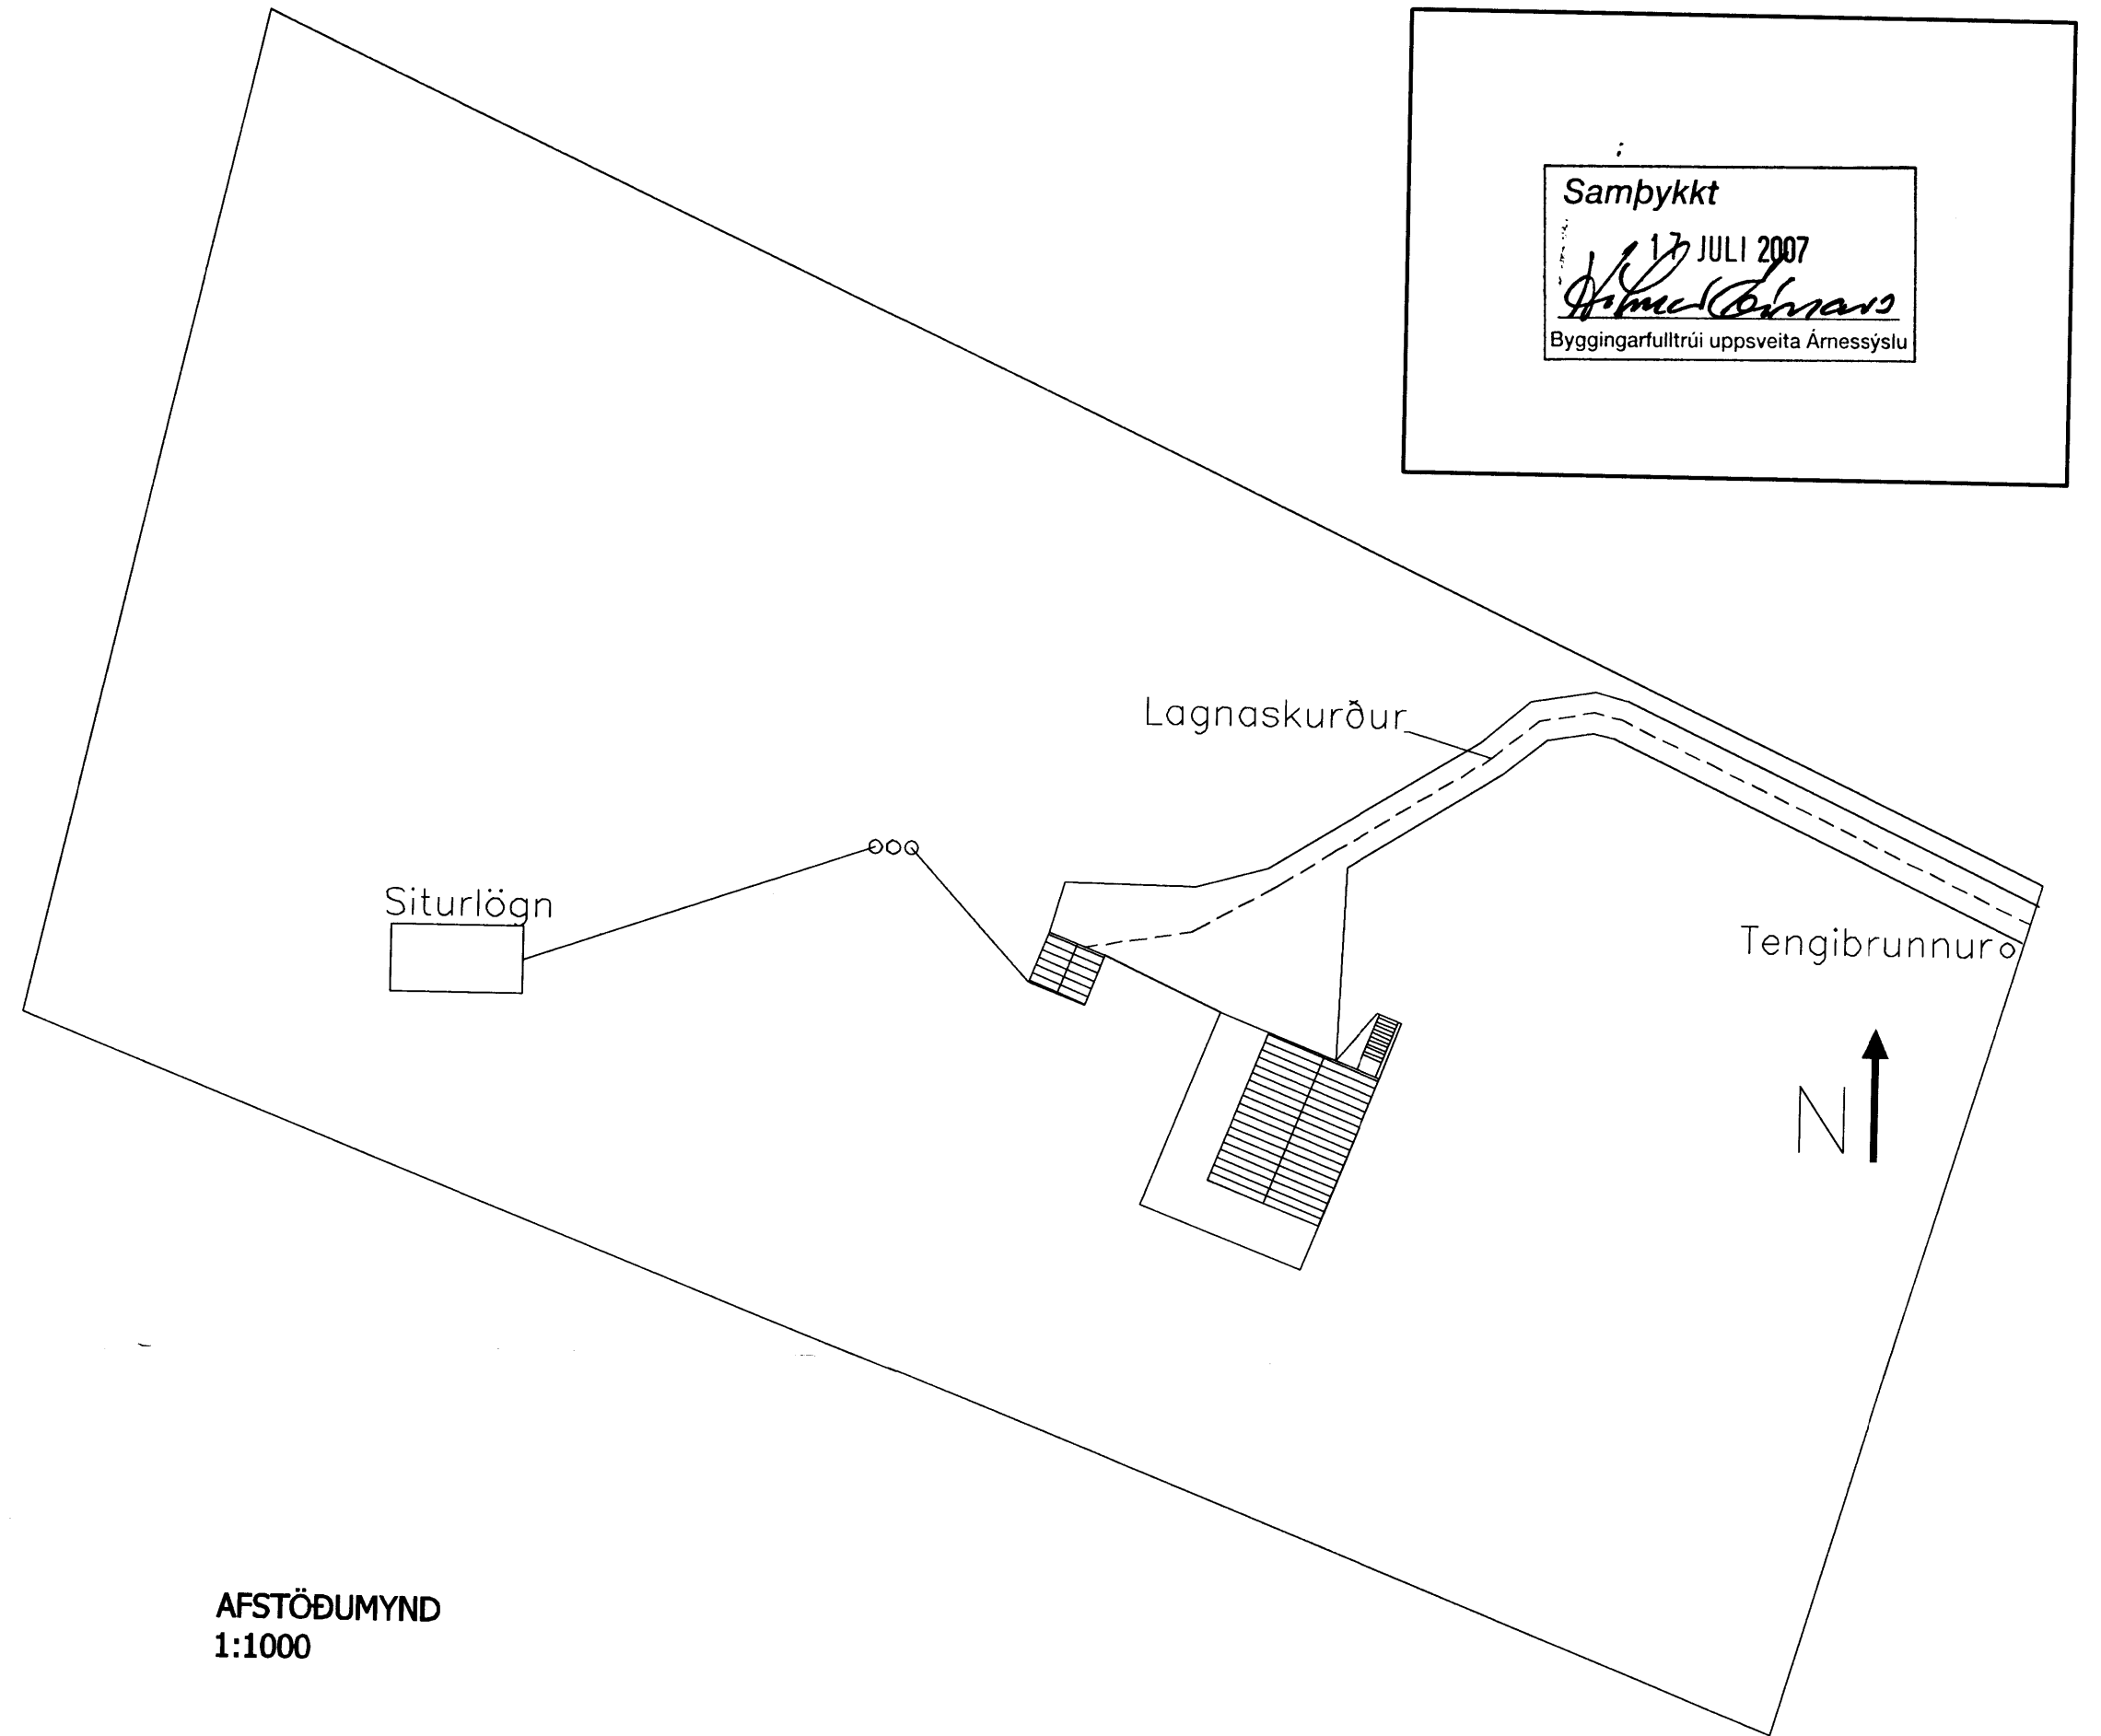

GRUNNMYND EFRI HÆÐ
1:100

AFSTÖÐUMYND
1:1000

GRUNNMYND NEDRI HÆÐ
1:100

SNID-A
1:100

Sigurbjartur Halldórsson Laugavegur 36, 110 Reykjavík Sími: 230658-3470 Sími: 8768022		Dátum: 27.06.07 Skala: 1:100 Mál: í mál	Stað: Ásbraut 5, Grimsnesi Eign: Aðaluppdrættir Grunnmyndir, afstaða, snið	A102 0701
Jón Bjarni Jónsson		<i>Handwritten signature</i>		