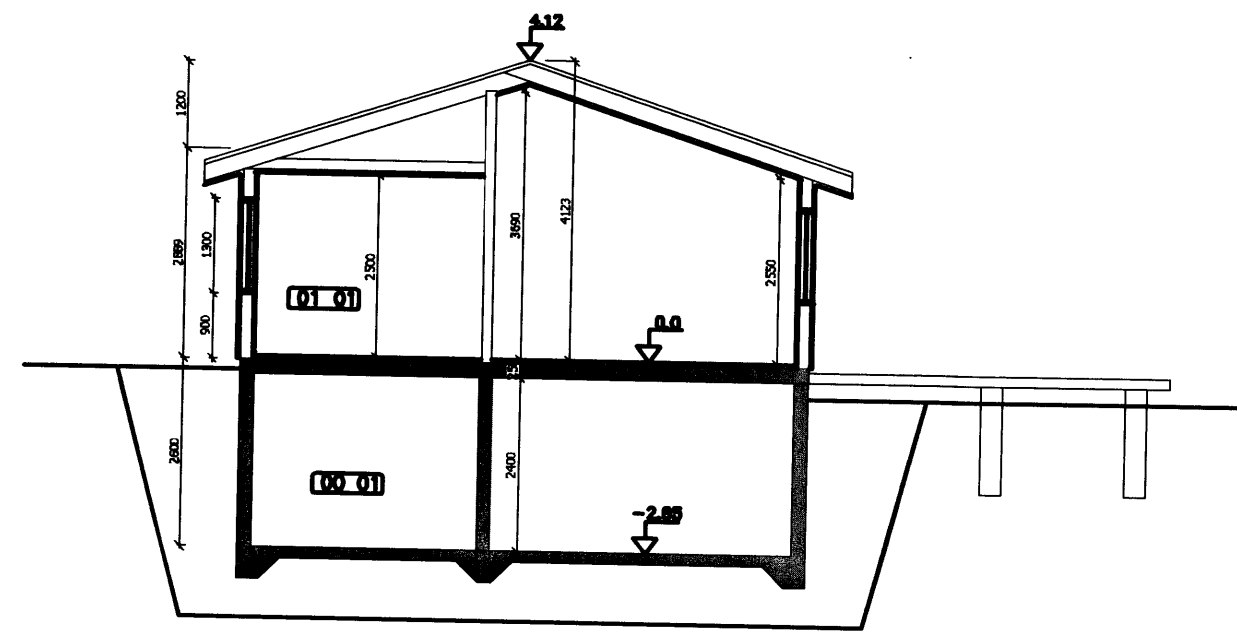

GRUNNMYND EFRI HÆÐ
1:100

AFSTÖÐUMYND
1:1000

GRUNNMYND NEDRI HÆÐ
1:100

SNID-A
1:100

Sigurbjartur Halldórsson Laugavegur 36, 110 Reykjavík Sími: 230658-3470 Sími: 8768022		Dátum: 27.06.07 Skala: 1:100 Mál: í mál	Stað: Ásbraut 5, Grimsnesi Eign: Aðaluppdrættir Grunnmyndir, afstaða, snið	A102 0701
Jón Bjarni Jónsson		<i>Handwritten signature</i>		