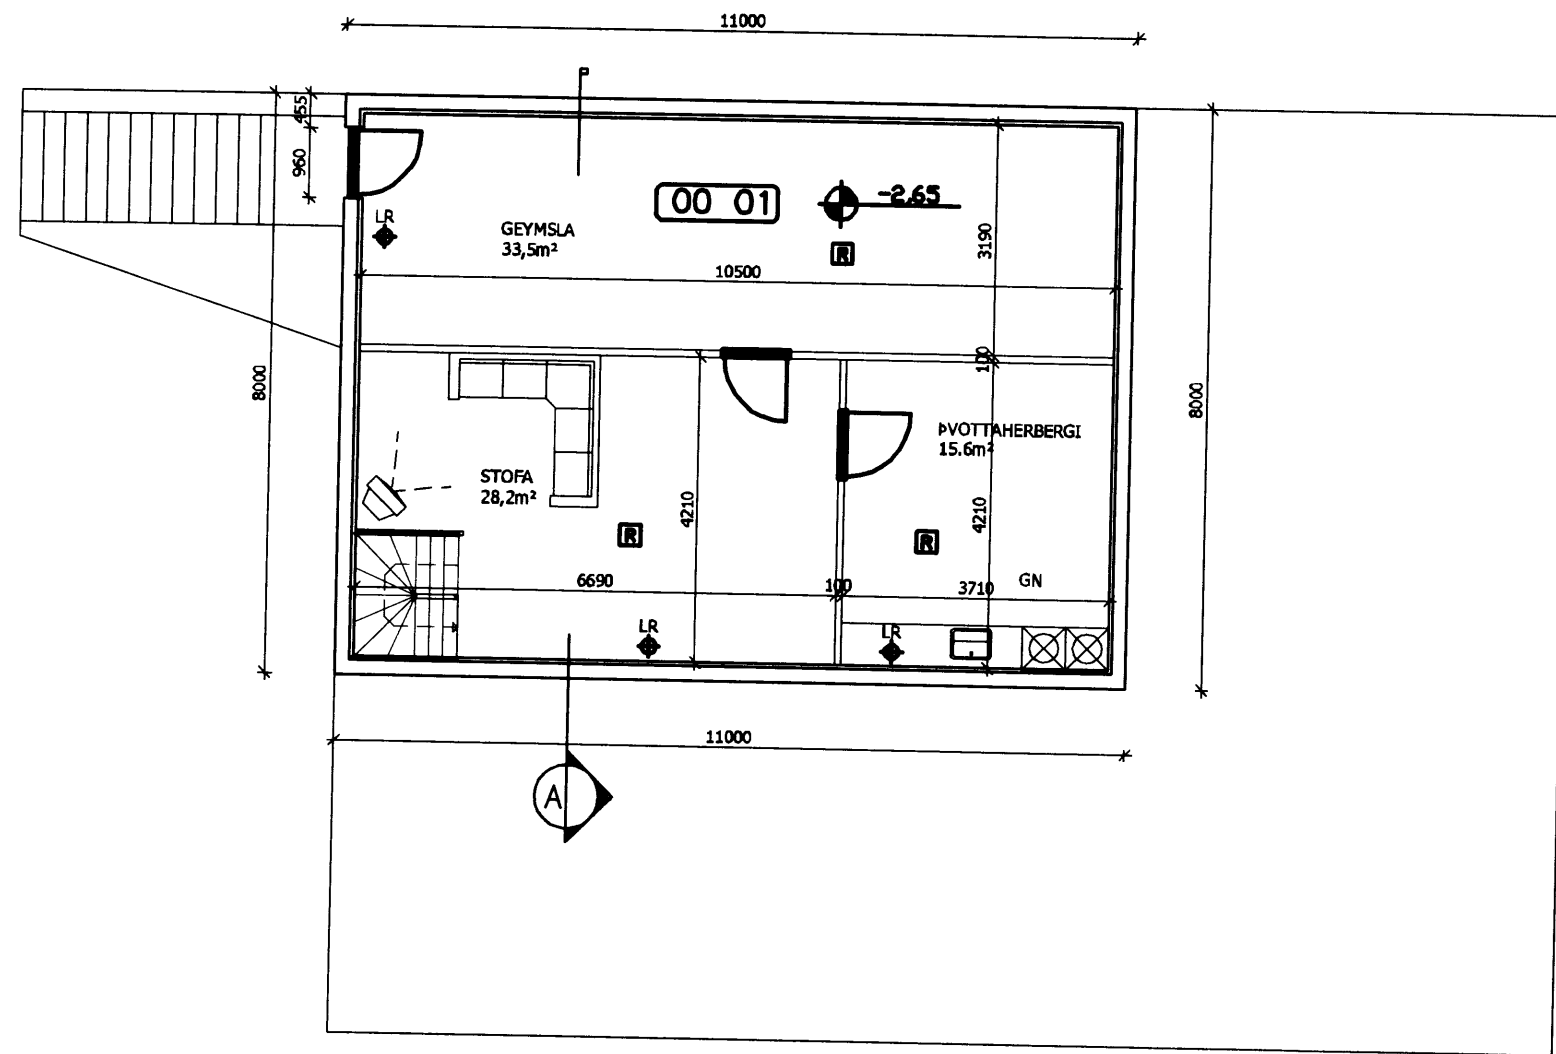

GRUNNMYND EFRI HÆÐ
1:100

AFSTÖÐUMYND
1:1000

GRUNNMYND NEDRI HÆÐ
1:100

SNID-A
1:100

Sigurbjartur Halldórsson Laugavegur 36, 110 Reykjavík Sími: 230658-3470 Sími: 8768022		Dátum: 27.06.07 Skala: 1:100 Mál: í mál	Stað: Ásbraut 5, Grimsnesi Eign: Aðaluppdrættir Grunnmyndir, afstaða, snið	A102 0701
Jón Bjarni Jónsson		<i>Handwritten signature</i>		